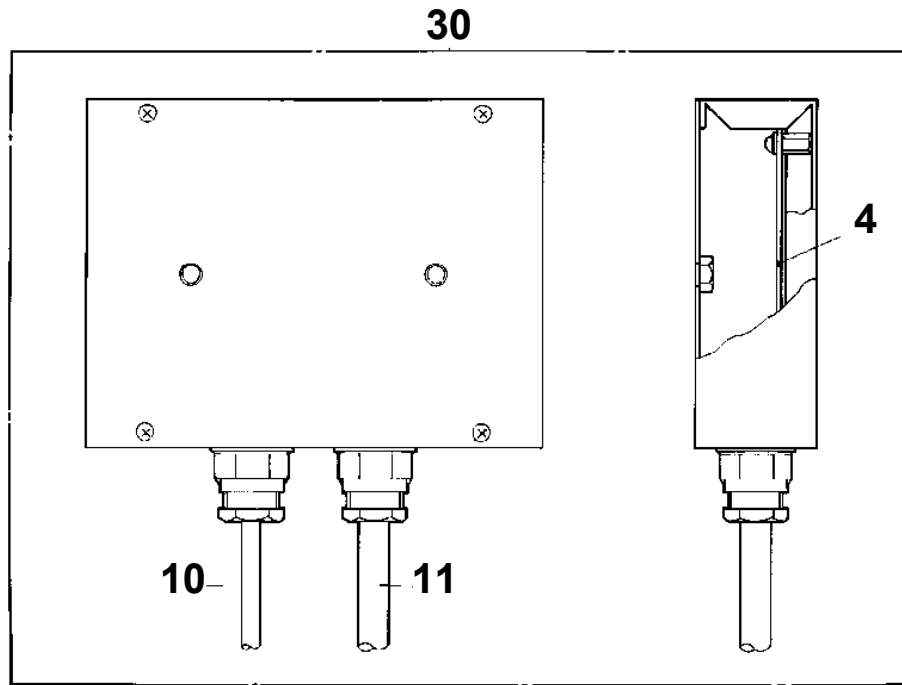

**AT-141-1 42043122700 LOWER, MITSUBISHI KC-FE538B6K
PY1240003-00 CONTROL UNIT**