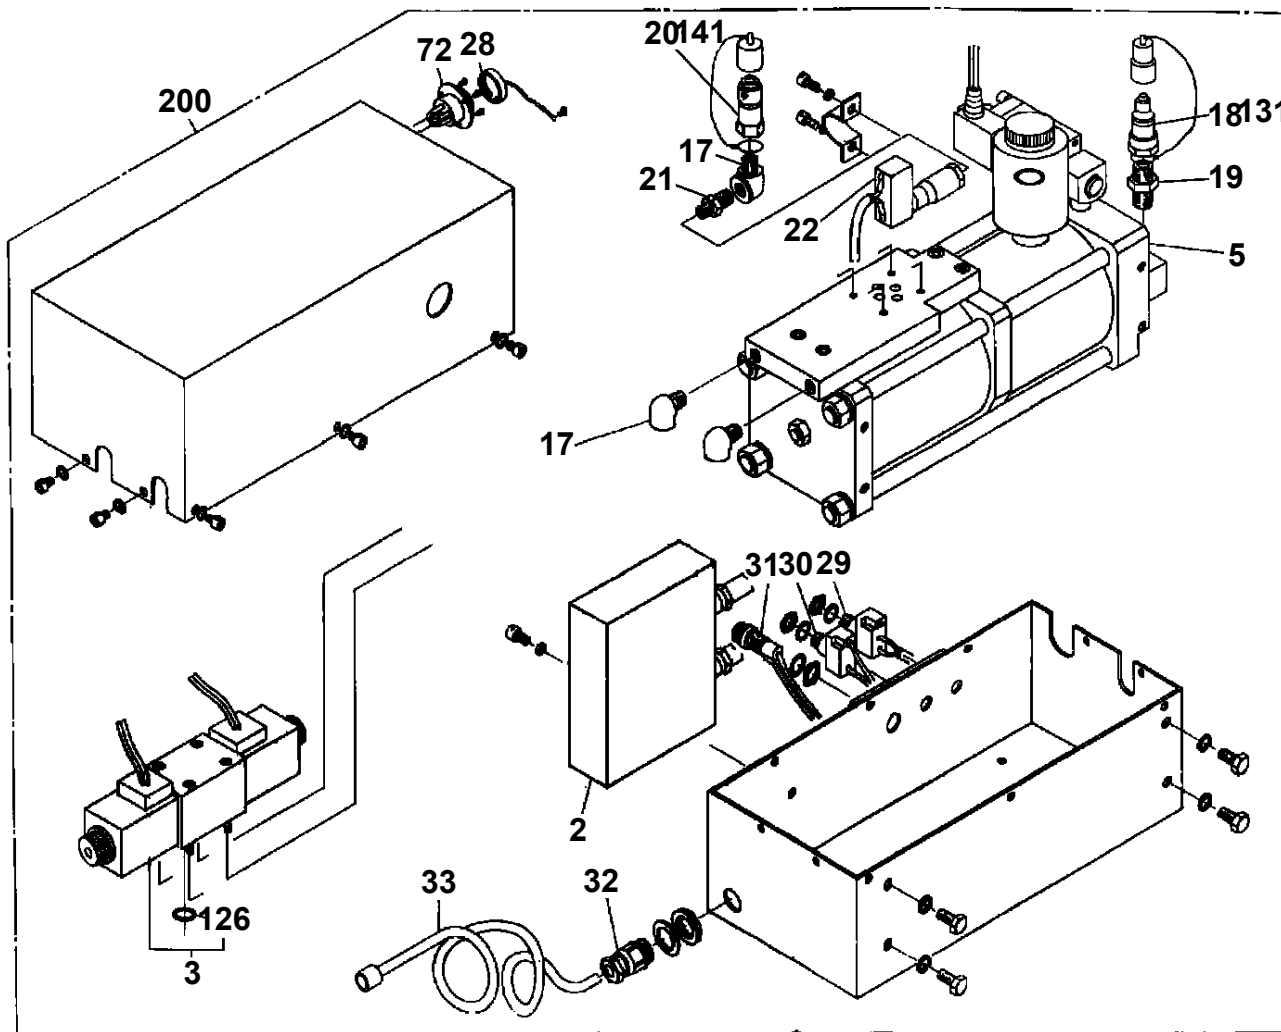

AT-141-1 42043122700 LOWER, MITSUBISHI KC-FE538B6K
PY1170017-03 BOOSTER