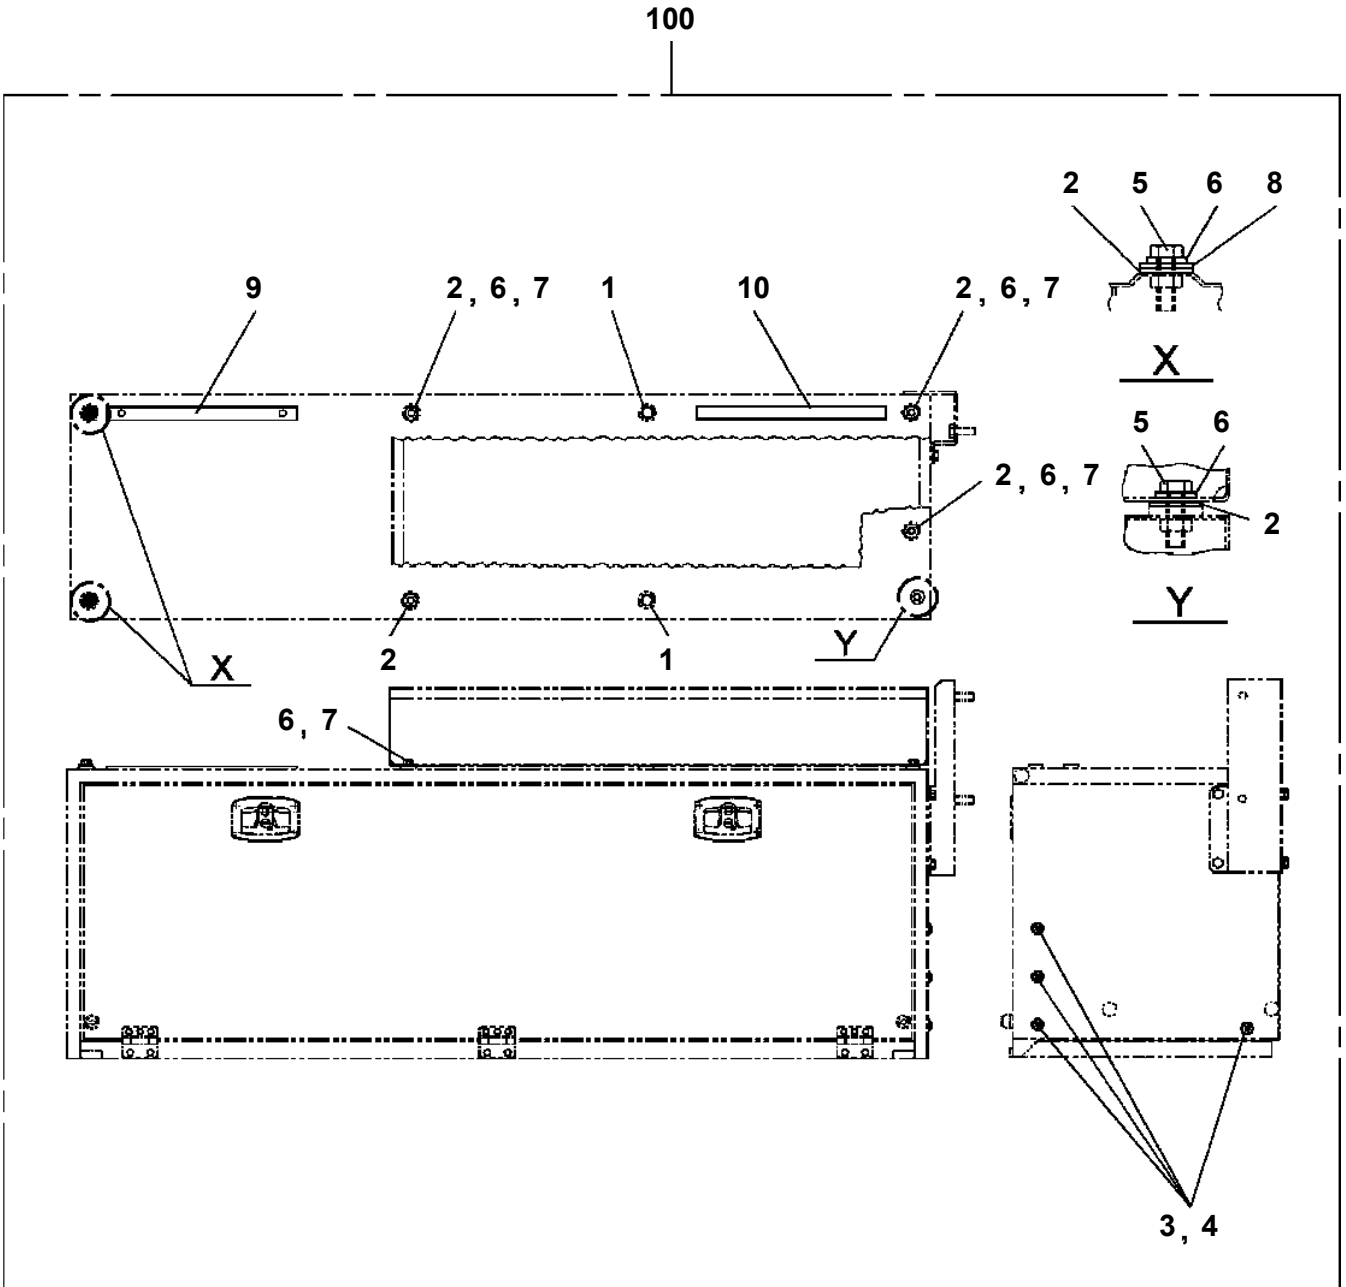

AT-121-3 43007340801 UPPER,LOWER,ISUZU TKG-NKR85AN-EE5AHY-JD

Pos No.	Parts No	Parts Name	Qty	Unit	Technical Data	Serial No (Start)	Serial No (End)	Remarks
1	42203079510	BOOM,BASE	1					
2	42203072000	BOOM,2ND	1				HJ2452	
	42203052100	BOOM,2ND	1			HJ2453		
3	42203053000	BOOM,TOP	1					
5	42200484100	PLATE	6		T=0.8			
6	42200810020	PIN	1					
7	42202400010	SUPPORT	1					
8	42202400060	ROLLER	2					
9	42202400070	PLATE	2					
10	42203050010	PLATE	2		T=2.3			
11	42202400090	PLATE	N		T=0.5			
12	42202400120	PLATE	4		T=3.2			
13	42202400130	PLATE	N		T=0.5			
14	42202400140	PLATE	12		T=0.8			
15	42202400160	PLATE	N		T=0.8			
17	42202980200	SHEAVE ASSY	1					
18	31630302000	PLATE	N		T=1.5			
19	31631222000	CAP	4					
20	37000118960	PIN	2					
21	37000136510	PIN	4					
22	37000136530	PIN	2					
23	37000155030	PIN	2					
24	37000181820	PIN	1					
25	37000187050	PIN	1					
26	37000187080	PIN	2					
27	37000401810	BEARING,PLAIN	2					
28	37000558530	PLATE	1		T=9			
29	37000573190	PLATE	N		T=1.0			
31	37000584990	PLATE	N		T=0.8			
32	37001922160	ROPE,WIRE (TESAC)	2		8X6.89M			
	37001922170	ROPE,WIRE (KOKOKU)	2		8X6.89M			
33	37001923270	ROPE,WIRE (TESAC)	2		7X3.7M			
34	37002016220	PLATE,SLIDE	2		T=12		HJ4382	
	37002018500	PLATE,SLIDE	2			HJ4383		
35	37002018260	PLATE,SLIDE	2					
36	37002020370	PLATE,SLIDE	2		T=15			
38	37002018510	PLATE,SLIDE	4					
39	37002018540	PLATE,SLIDE	4				HJ4382	
	37002005260	PLATE,SLIDE	4			HJ4383		
40	37002018970	PLATE,SLIDE	4		T=10			
41	37002018980	PLATE,SLIDE	2		T=12			
42	37002020030	PLATE,SLIDE	2		T=25			
43	37010101720	PIN	1					
44	80136363056	PIN,SPLIT	1		6.3X56			
45	80184306012	SCREW,MACHINE	6		M6X12			
46	80601110200	RING,RITAINING	6		S20			
47	80602110300	RING,RITAINING	7		R30			
48	80801003025	BEARING,PLAIN	1					
49	82455106000	NIPPLE,GREASE	4		A-M6F FE			
51	90171108020	BOLT	12		M8X20			
52	90171110022	BOLT	4		M10X22			
53	90171110025	BOLT	12		M10X25			
54	90171208030	BOLT	8		M8X30			
55	90172110020	BOLT,HEXAGON SOCKET	2		M10X20			
56	90202481200	NUT	8		M12			
57	90238403008	NUT,CASTLE	1		M30X2			
59	90302040801	WASHER,SPRING	20		8			
60	90302041001	WASHER,SPRING	14		10			
61	90303071001	WASHER,PLAIN	12		10			
62	90303073001	WASHER,PLAIN	1		30			
63	90171110020	BOLT	4		M10X20			
64	37002018480	PLATE,SLIDE	2					
65	37000584970	PLATE	N		T=0.8			

AT-121-3 43007340801 UPPER,LOWER,ISUZU TKG-NKR85AN-EE5AHY-JD
PB5410078-01 PACKING ASSY