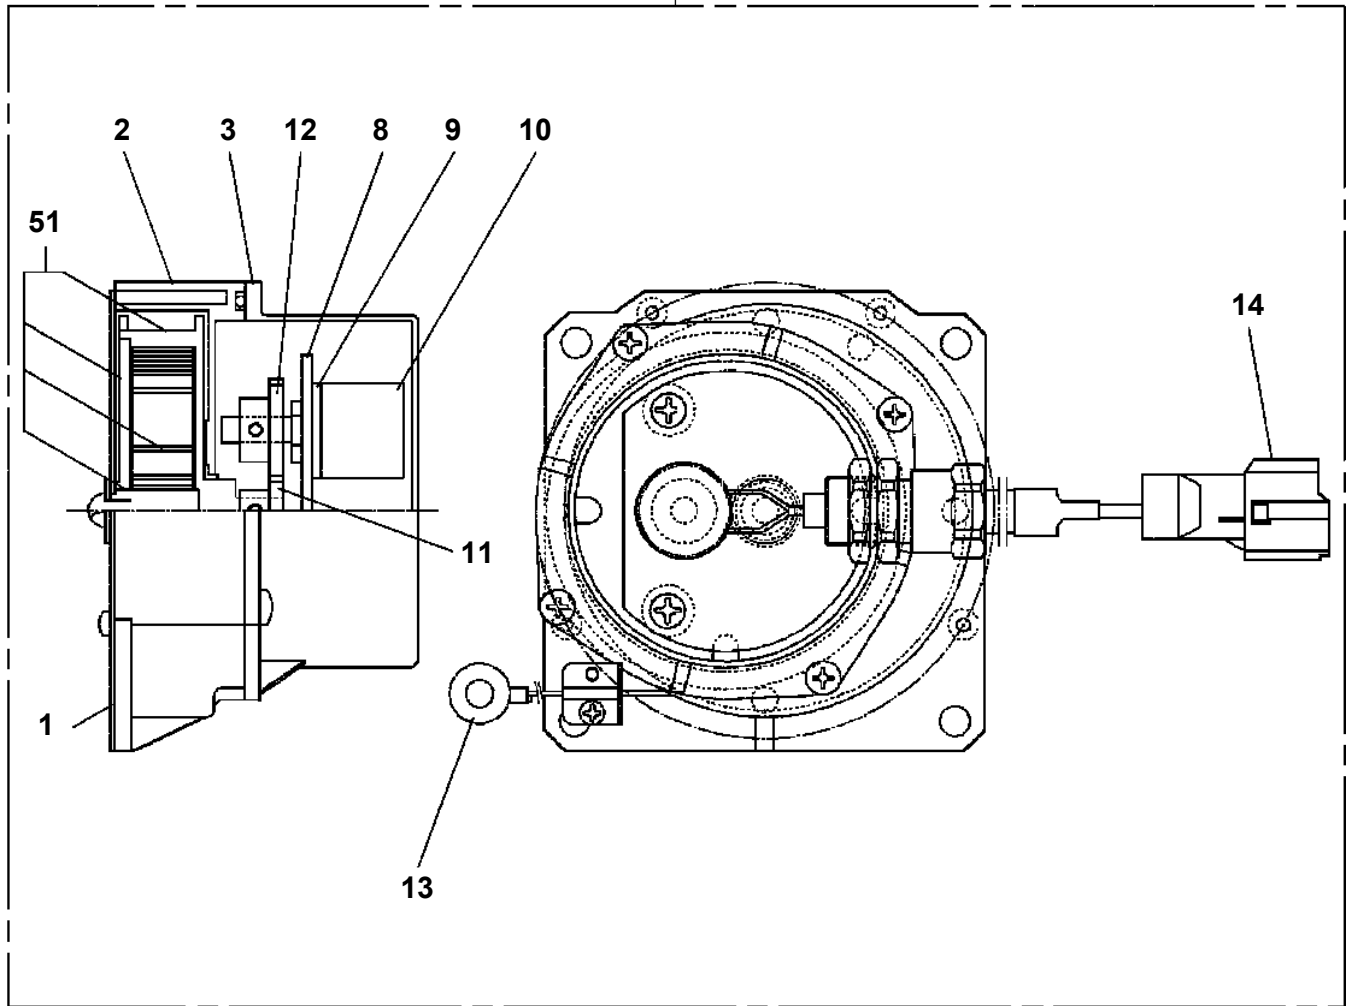

Δ:PACKING SET KEY NO.41 (KEY NO.5,6,10,12,13,14,18)

AT-121-3 43007340801 UPPER,LOWER,ISUZU TKG-NKR85AN-EE5AHY-JD  
PD5080061-00 DETECTOR ASSY,LENGTH (BOOM)

100

**AT-121-3 43007340801 UPPER,LOWER,ISUZU TKG-NKR85AN-EE5AHY-JD  
PE5020728-00 ELEC.ASSY (JACK HORIZONTAL)**