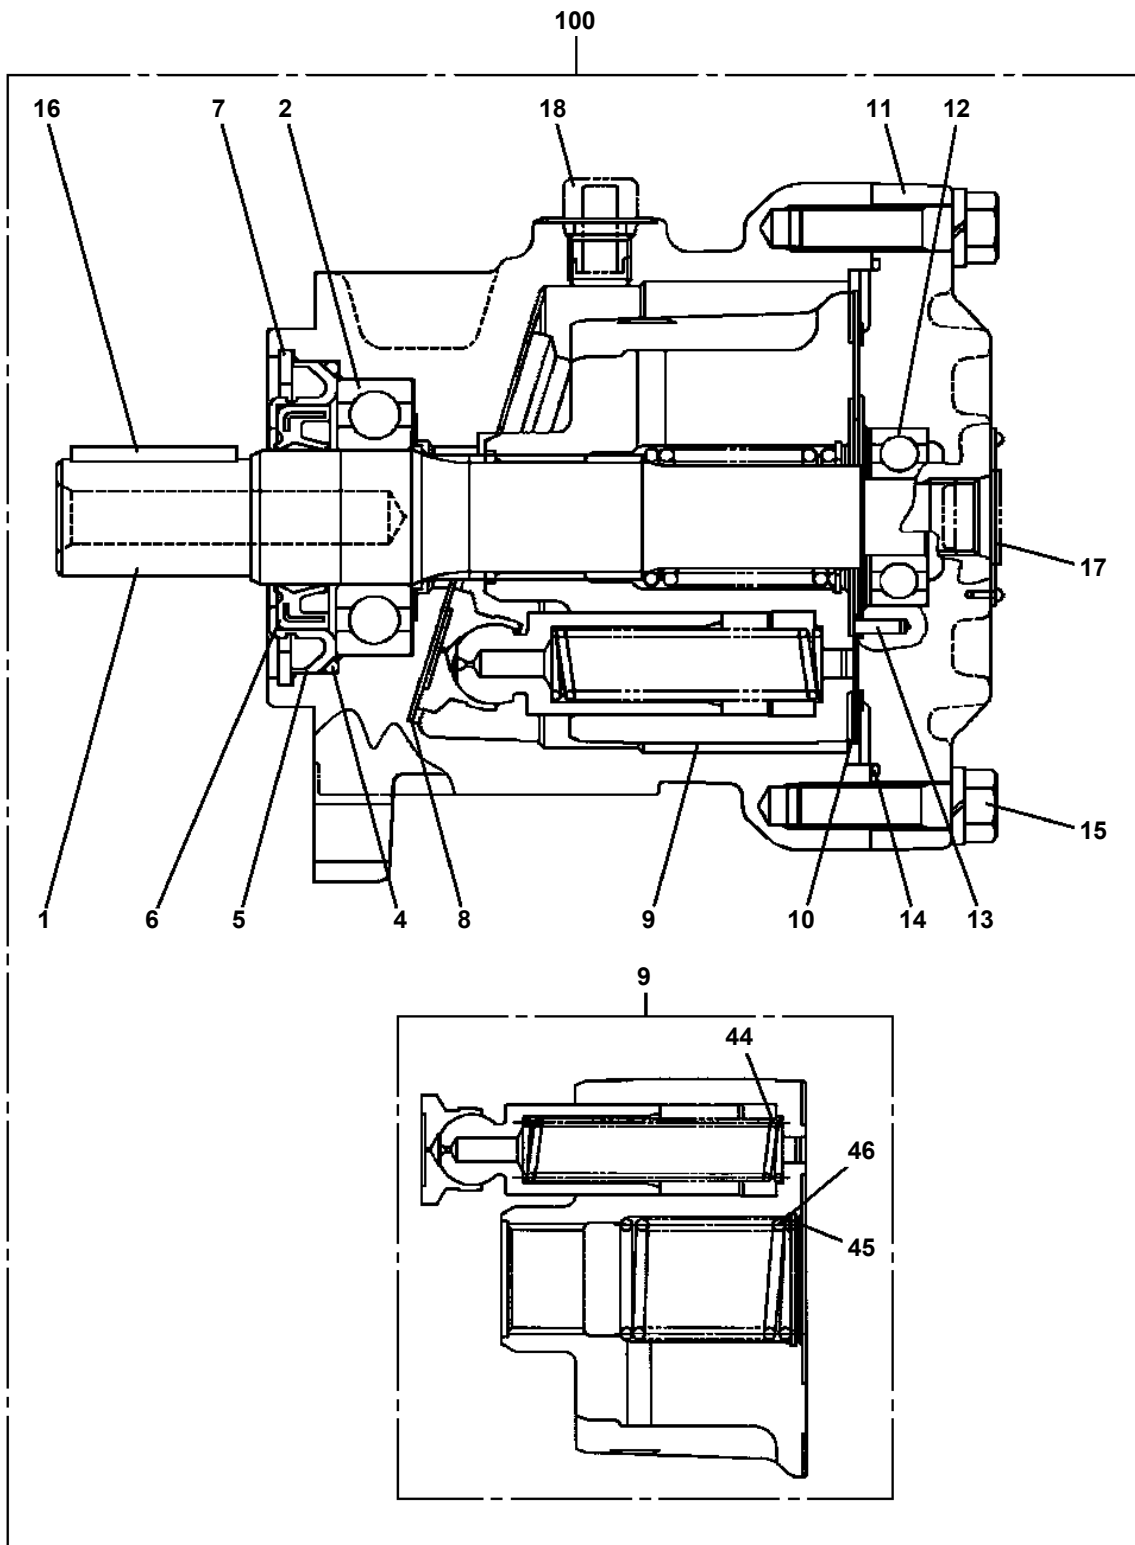

AT-121-3 43007340801 UPPER,LOWER,ISUZU TKG-NKR85AN-EE5AHY-JD

Pos No.	Parts No	Parts Name	Qty	Unit	Technical Data	Serial No (Start)	Serial No (End)	Remarks
1	42501251000	LAMP ASSY (HALOGEN)	1					
2	42508150101	SUPPORT	1				HJ2797	
3	42502540010	HARNESS	1		L=1300		HJ2541	
4	90813108016	BOLT,WING	1		M8X16			
5	90201200600	NUT	4		M6		HJ2797	
	90201200600	NUT	2		M6	HJ2798		
6	90302040601	WASHER,SPRING	4		6		HJ2797	
	90302040601	WASHER,SPRING	2		6	HJ2798		
7	82100002006	CLAMP	1		WR10			
8	91810130240	FASTENER	5					
9	90101206016	BOLT	1		M6X16			
10	82100002035	CLAMP	1		WE8			
11	42508150102	SUPPORT	1			HJ2798		
12	90201200800	NUT	2		M8	HJ2798		
13	90302040801	WASHER,SPRING	2		8	HJ2798		
21	82199100032	LAMP	1					
22	90101212020	BOLT	1		M12X20			
23	90302041201	WASHER,SPRING	1		12			
24	37000179070	PIN	1					
25	80620210160	PIN,SNAP	1					
33	42508140100	HARNESS	1			HJ2542		
41	82100002850	LENS	1					
42	82100005003	BULB,LAMP	1		24V 55W ÈÙ'þÝ			

AT-121-3 43007340801 UPPER,LOWER,ISUZU TKG-NKR85AN-EE5AHY-JD
PM5230001-01 MOTOR,OIL