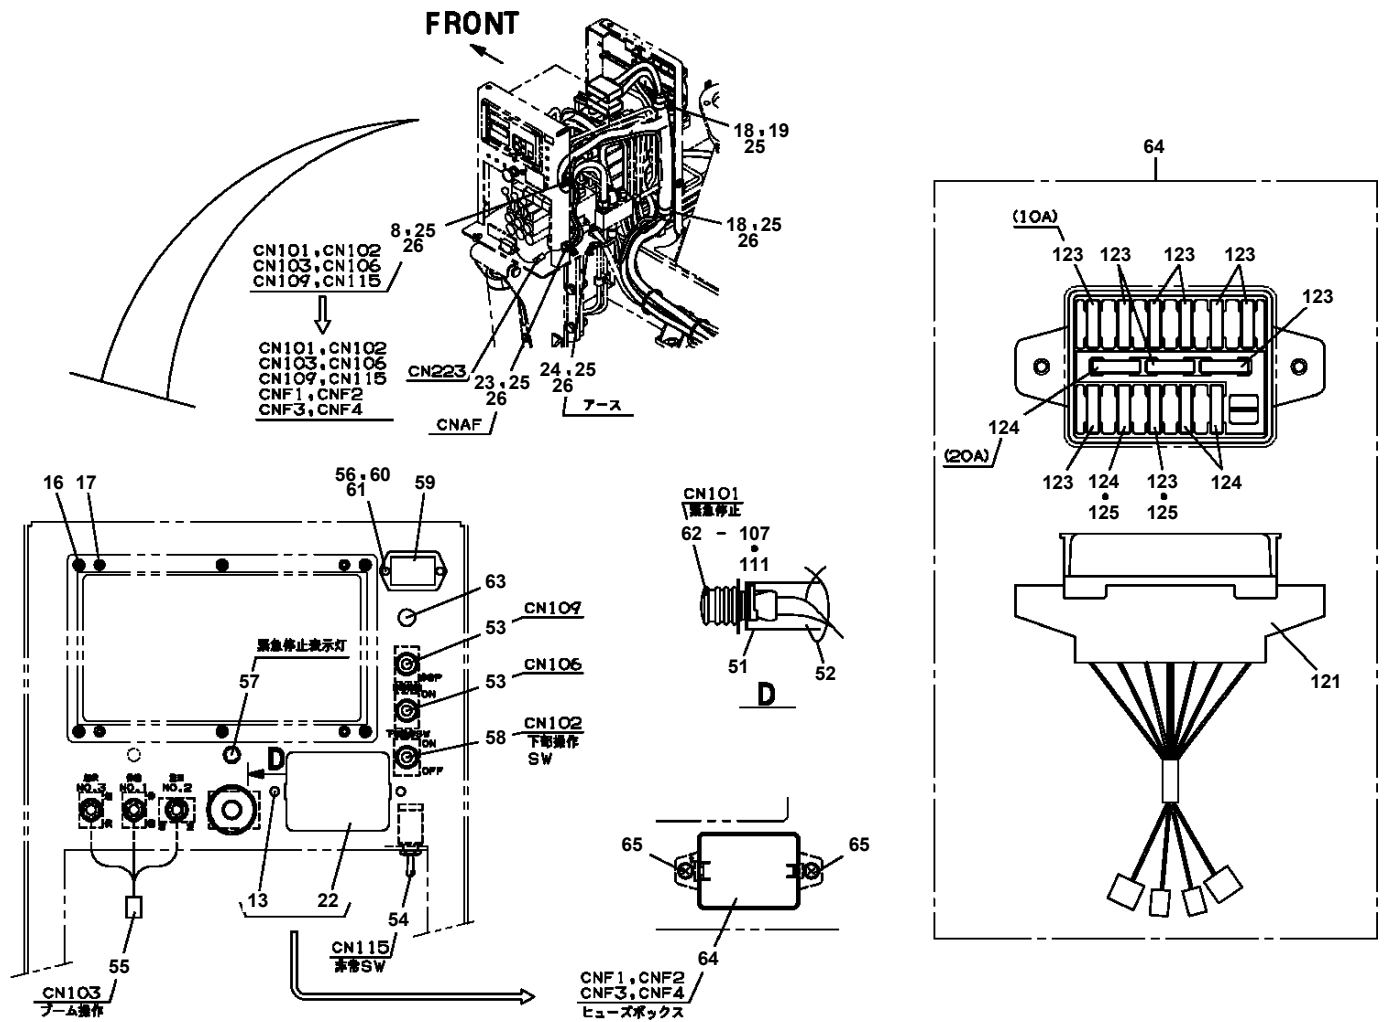

AT-121-3 43007340801 UPPER,LOWER,ISUZU TKG-NKR85AN-EE5AHY-JD
PE5110022-04 ELEC.ASSY,FRAME