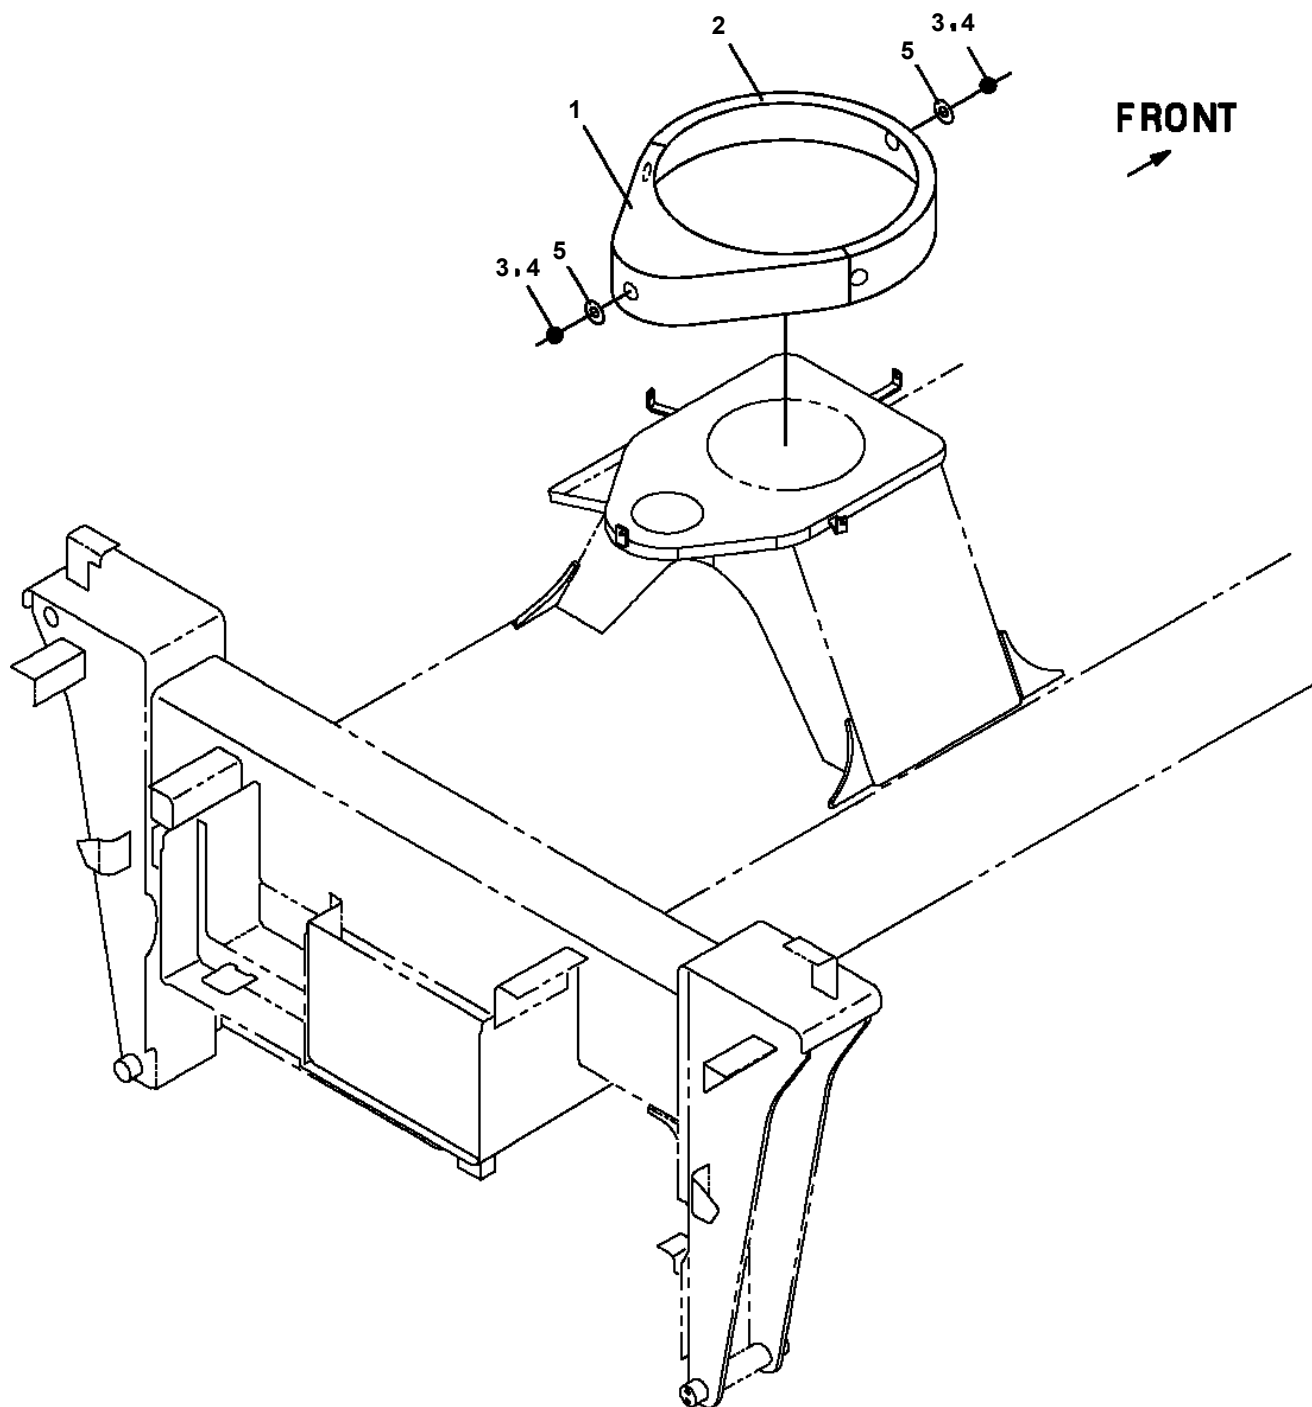

**AT-121-3 43007340801 UPPER,LOWER,ISUZU TKG-NKR85AN-EE5AHY-JD
PC5570071-00 COVER ASSY (SWING BEARING/BLACK)**