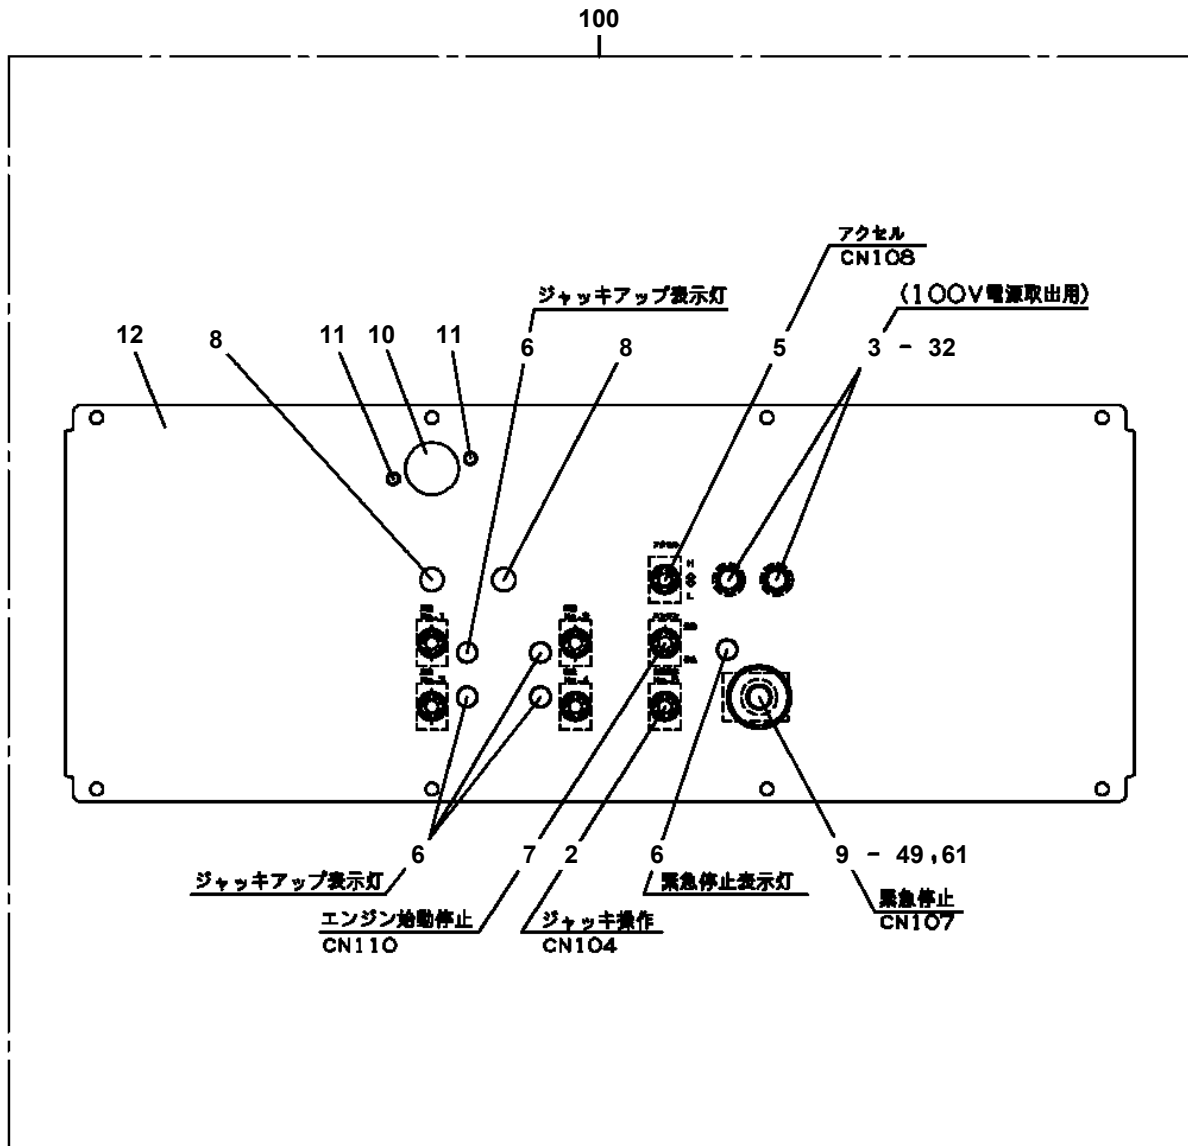

AT-121-3 43007340801 UPPER,LOWER,ISUZU TKG-NKR85AN-EE5AHY-JD
PS5530264-00 SWITCH ASSY