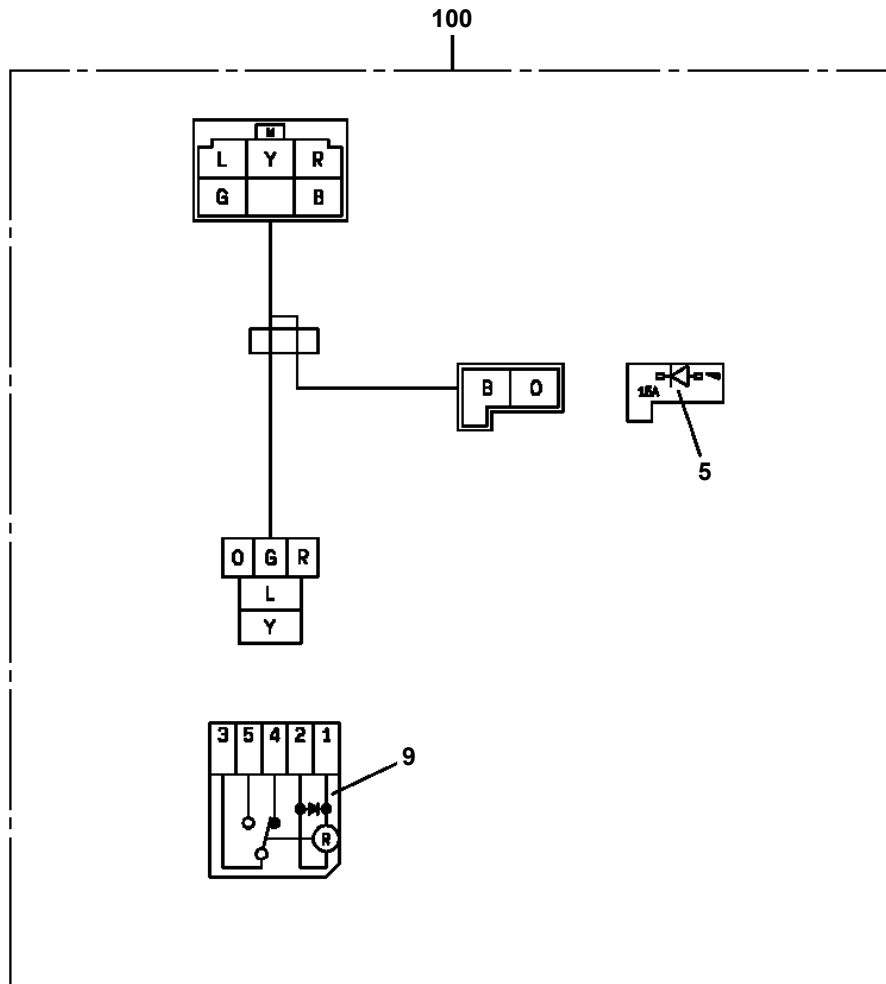

AT-121-3 43007340801 UPPER,LOWER,ISUZU TKG-NKR85AN-EE5AHY-JD  
PO5270181-00 OUTRIGGER ASSY (RIGHT)

AT-121-3 43007340801 UPPER,LOWER,ISUZU TKG-NKR85AN-EE5AHY-JD  
PP5450004-00 PUMP, GREASE (400CC)

AT-121-3 43007340801 UPPER,LOWER,ISUZU TKG-NKR85AN-EE5AHY-JD  
PR5210003-00 RELAY

AT-121-3 43007340801 UPPER,LOWER,ISUZU TKG-NKR85AN-EE5AHY-JD  
PS5530089-00 SWITCH ASSY (WITH HARNESS,3 SW)

AT-121-3 43007340801 UPPER,LOWER,ISUZU TKG-NKR85AN-EE5AHY-JD  
 PS5530264-00 SWITCH ASSY

AT-121-3 43007340801 UPPER,LOWER,ISUZU TKG-NKR85AN-EE5AHY-JD  
PV5070007-00 VALVE ASSY,COUNTERBALANCE