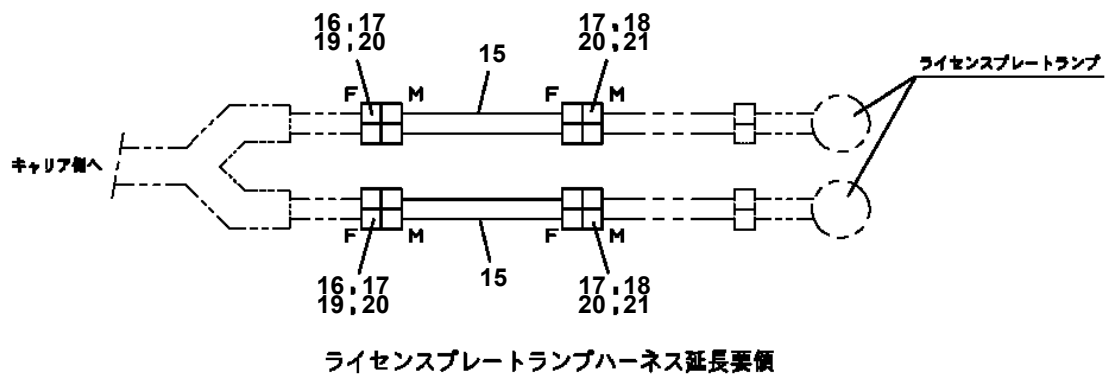

AT-100S-2 42080231600 LOWER,HINO BKG-XZU304X-TYFMG6
PX1310323-00 MOUNT,LAMP (TAIL)