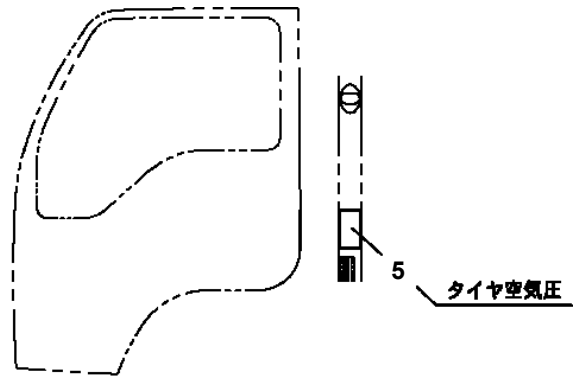

50

AT-100S-2 42080231600 LOWER,HINO BKG-XZU304X-TYFMG6
 PM5150528-00 MODIFICATION ASSY

A

AT-100S-2 42080231600 LOWER,HINO BKG-XZU304X-TYFMG6
 PO1015082-02 PLATE ASSY,NAME (IN CAB)

右側ドア部参考貼付位置

ドア内側参考貼付位置

インパネ部参考貼付位置