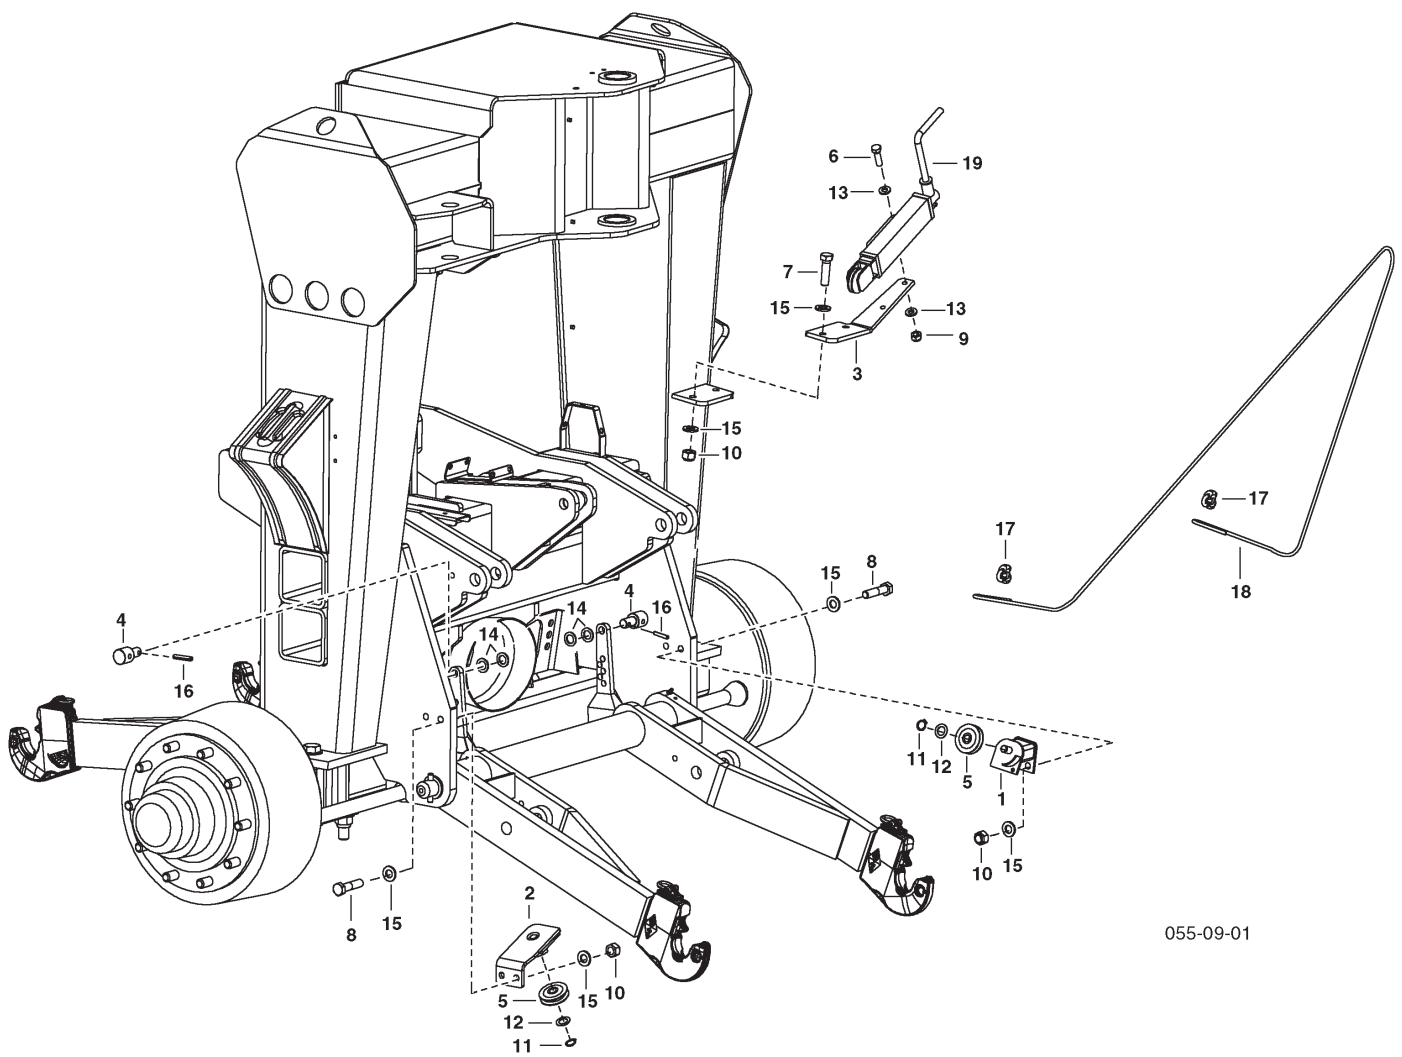

- Please note: If there is no response to CLICKING the link, please download this PDF first and then click on it.

CLICK HERE TO **DOWNLOAD** THE COMPLETE MANUAL

PNR	TEILE-NR	MENGE	BENENNUNG	DESIGNATION	DESCRIPTION	BEMERK/REMARQUE	FU
0.01	00	458.933/934	1 GELENKWELLE V 90-910	ARBRE A CARDANS	P.T.O.DRIVE SHAFT		
1	88	141.029.318	2 GABEL KOMPLETT	FOURCHE	FORK	1 3/4" 20TLG	
2	88	180.019.043	2 KREUZGARNITUR	CROISILLON	CROSS		
5	88	151.019.166	1 GABEL FUER AUSSENPROFIL	FOURCHE	FORK		
11	88	190.000.243	2 SPANNSTIFT	GOUPILLE MECANINDUS	ROLLPIN		
14	88	1522802510700	1 AUSSENROHR	TUBE	TUBE		
15	88	159.280.160	1 INNENROHR	TUBE	RING		
21	88	151.019.167	1 GABEL FUER INNENPROFIL	FOURCHE	FORK		
31	88	180.019.353	1 AUSSENRING	BAGUE EXTERIEUR	RING-CUTSIDE		
37	88	180.019.354	1 INNENRING	BAGUE IR 35/40/30	RING IR 35/40/30		
38	88	180.016.636	2 KETTE	CHAINE	CHAIN		
40	88	1423900219940	1 GELENKWELLENSCHUTZ	PROTECTION	GUARD		
51	88	190.000.452	2 SICHERUNGSRING	SEGMENT D'ARRET	CIRCLIP		
52	88	151.016.490	2 GLEITMUFFE	MANCHON DE GUIDAGE	GUIDE SLEEVE		
53	88	180.015.107	2 FEDER	RESSORT	SPRING		
54	88	180.016.489	2 BUCHSE	BAGUE	BUSH		
55	88	190.000.085	6 KUGEL	BILLE	BALL		
90	88	12102966100	1 AUSSENROHR-GELENK	TUBE-CHARNIERE	TUBE-HINGE		
91	88	12102971200	1 INNENROHR-GELENK	TUBE-CHARNIERE	RING-HINGE		
94	88	1423960209940	1 HALBSCHUTZ FUER AUSSENROHR	PROTECTEUR	GUARD TOP		
95	88	1423970179940	1 HALBSCHUTZ FUER INNENROHR	PROTECTEUR	GUARD TOP		
96	88	12359606500	1 AUSSENHALBWELLE	DEMI-ARBRE	HALF SHAFT		
97	88	12369606500	1 INNENHALBWELLE	DEMI-ARBRE	HALF SHAFT		
200	88	165.000.629	2 COLLARSATZ FUER GABEL	FOURCHE ENFICHE	FORK PLUG	1 3/4"	