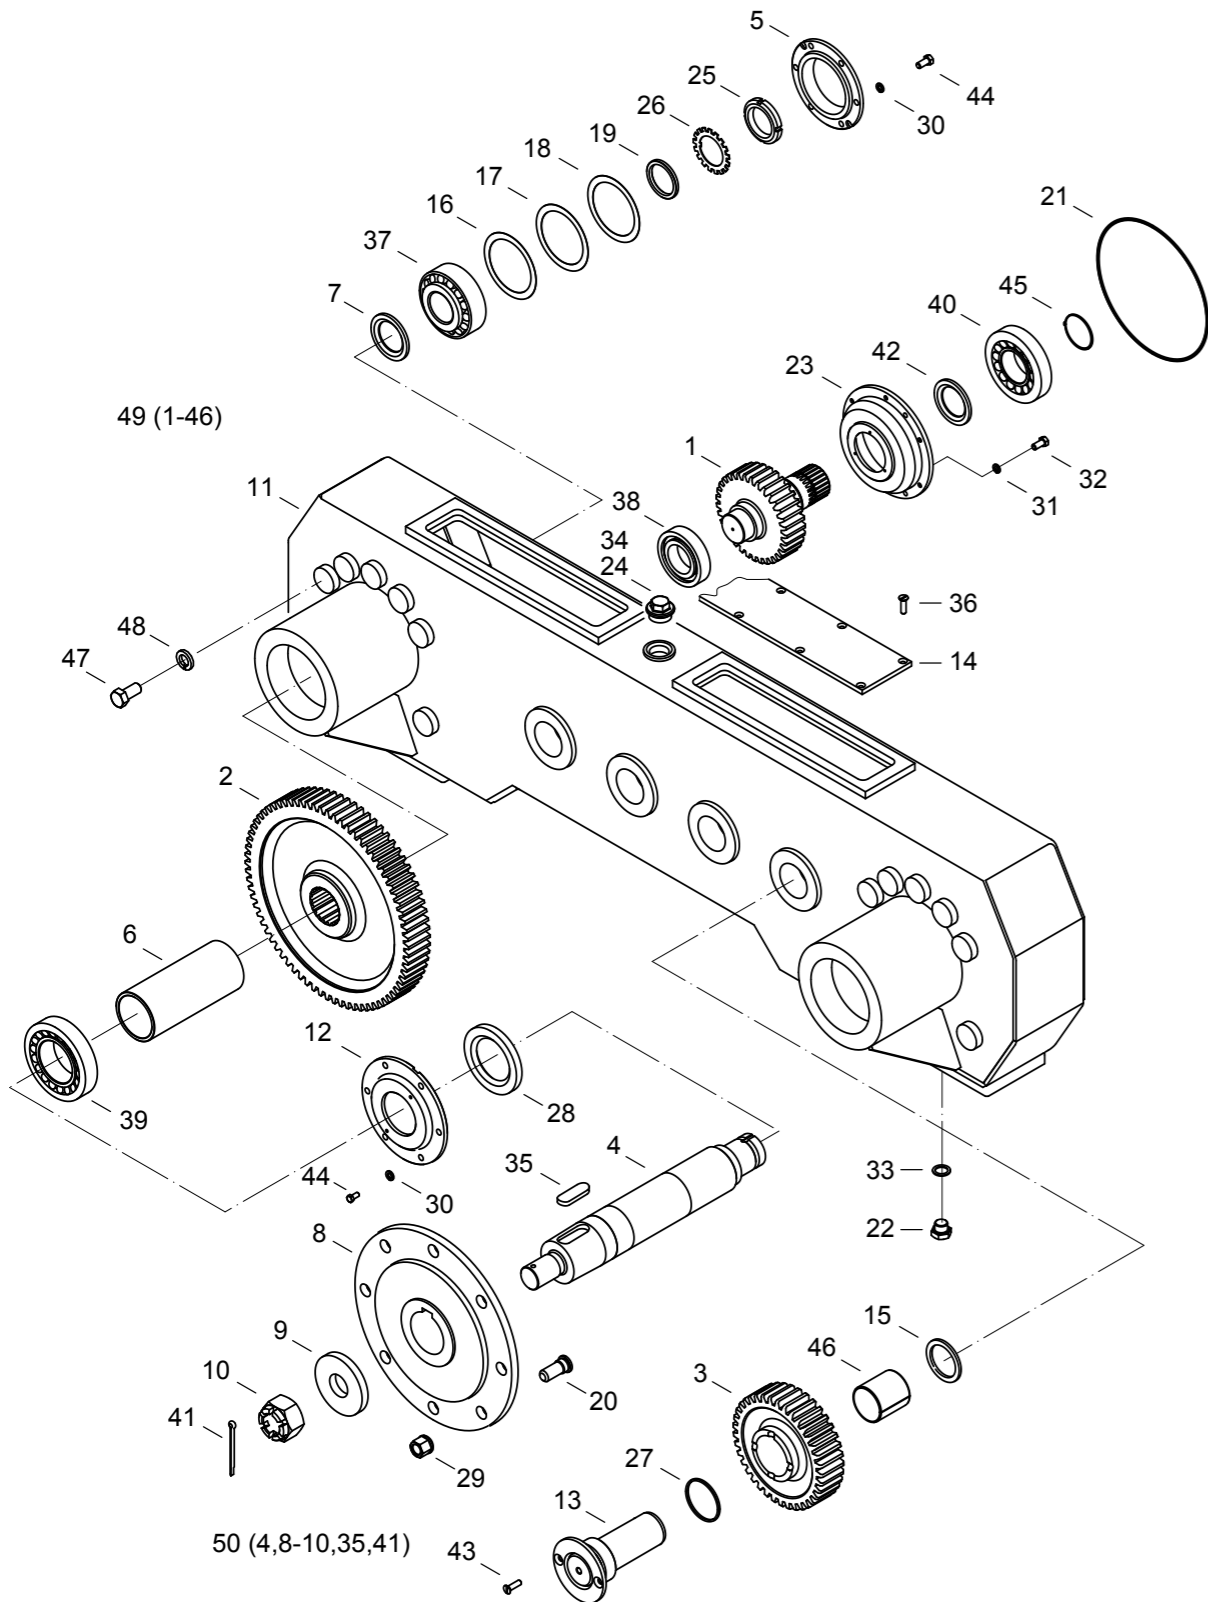

1	2	3	4	Názov	Název	Name	Наименование
1	08033001	1		PASTOROK	PASTOREK	PINION	ШЕСТЕРНЯ
2	08031003	2		KOLESO	KOLO	WHEEL	КОЛЕСО
3	08033003	4		KOLESO	KOLO	WHEEL	КОЛЕСО
4	08031026	2		HRIADEL	HŘÍDEL	SHAFT	ВАЛ
5	08031008	2		VEKO	VÍKO	COVER	КРЫШКА ЛЕВАЯ
6	08033006	2		ROZPERKA	ROZPĚRKA	SPACER	РАСПОРКА
7	08033007	2		KRÚŽOK 76X8	KROUŽEK	RING	КОЛЬЦО
8	08031027	2		PRÍRUBA	PŘÍRUBA	FLANGE	ФЛАНЕЦ
9	08031030	2		PODLOŽKA	PODLOŽKA	WASHER	ШАЙБА
10	08031029	2		MATICA	MATICE	NUT	ГАЙКА
11	08034011	1		TELESO SKRINE	TĚLESO SKŘÍNĚ	HOUSING	КОРПУС КОРОБКИ ЛЕВЫЙ
12	08031007	2		VEKO	VÍKO	COVER	КРЫШКА ЛЕВАЯ
13	08033013	4		HRIADEL	HŘÍDEL	SHAFT	ВАЛ
14	08033014	2		VEKO	VÍKO	COVER	КРЫШКА ЛЕВАЯ
15	08033015	4		KRÚŽOK	KROUŽEK	RING	КОЛЬЦО
16	08033016	4		PODLOŽKA	PODLOŽKA	WASHER	ШАЙБА
17	08033017	2		PODLOŽKA	PODLOŽKA	WASHER	ШАЙБА
18	08033018	2		PODLOŽKA	PODLOŽKA	WASHER	ШАЙБА
19	08033019	2		PODLOŽKA	PODLOŽKA	WASHER	ШАЙБА
20	00031027	16		SKRUTKA	ŠROUB	SCREW	ГАЙКА
21	07061032	1		O-KRÚŽOK 214X2,62	O-KROUŽEK	O-RING	О-КОЛЬЦО
22	00075015	3		ZÁTKA M16X1,5	ZÁTKA	PLUG	ПРОБКА
23	07033010	1		VEKO	VÍKO	COVER	КРЫШКА ЛЕВАЯ
24	07033023	1		ZÁTKA M30x1,5	ZÁTKA	PLUG	ПРОБКА
25	06100009	2		MATICA	MATICE	NUT	ГАЙКА
26	08033026	2		PODLOŽKA	PODLOŽKA	WASHER	ШАЙБА
27	07033026	4		KRÚŽOK 60X3	KROUŽEK	RING	КОЛЬЦО
28	08031015	2		GUFERO 70X90X10	GUFERO	SEAL	САЛЬНИК
29	00031028	16		MATICA M18X1,5A	MATICE	NUT	ГАЙКА
30	00020029	24		PODLOŽKA 10	PODLOŽKA	WASHER	ШАЙБА
31	00176005	6		PODLOŽKA 6	PODLOŽKA	WASHER	ШАЙБА
32	08033032	6		SKRUTKA M6X12	ŠROUB	SCREW	ГАЙКА
33	00066014	3		TES. KRÚŽOK 16X22	TĚSNÍCÍ KROUŽEK	SEALING RING	УПЛОТНИТЕЛЬНОЕ КОЛЬЦО
34	00066016	1		TES. KRÚŽOK 30X36	TĚSNÍCÍ KROUŽEK	SEALING RING	УПЛОТНИТЕЛЬНОЕ КОЛЬЦО
35	08031028	2		PERO	PERO	KEY	ШПОНКА
36	07120031	16		SKRUTKA M6X14	ŠROUB	SCREW	ГАЙКА
37	08031013	2		LOŽISKO 32310	LOŽISKO	BEARING	ПОДШИПНИК
38	00042033	1		LOŽISKO 6210	LOŽISKO	BEARING	ПОДШИПНИК
39	08031014	2		LOŽISKO 32214	LOŽISKO	BEARING	ПОДШИПНИК
40	07031017	1		LOŽISKO 31310	LOŽISKO	BEARING	ПОДШИПНИК