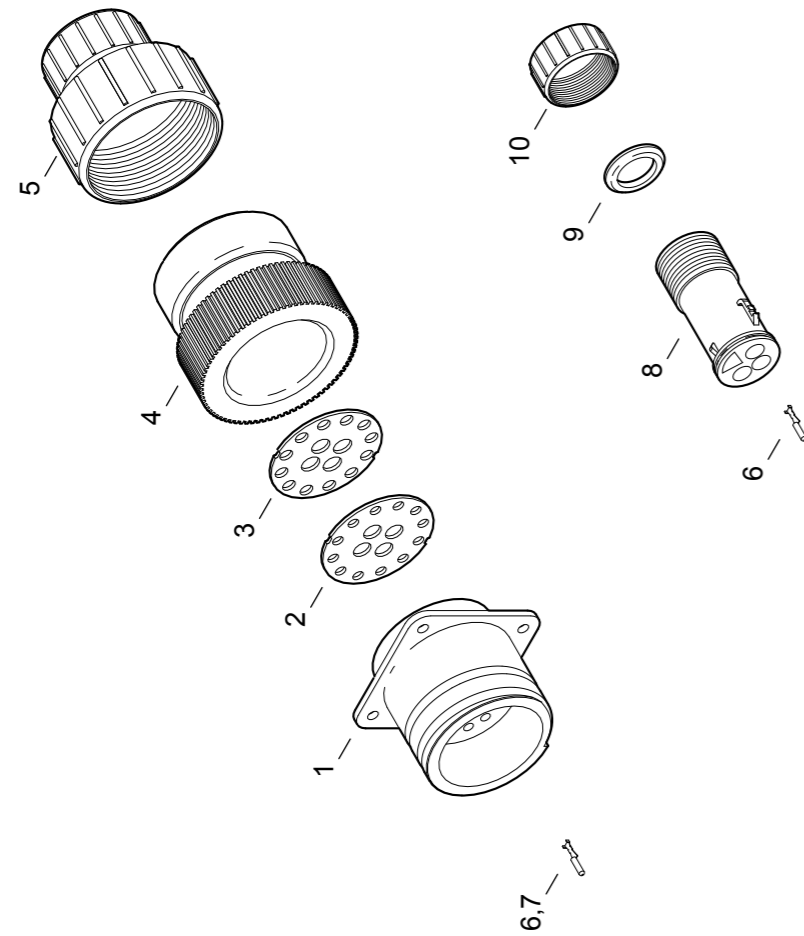

1	2	3	4	Názov	Název	Name	Наименование
1	09102003	1		DUTINKOVÁ SPOJKA 16-pol.	DUTINKOVÁ SPOJKA	CONNECTOR	МУФТА
2	07104002	1		TESNENIE SPOJKY	TĚSNĚNÍ	SEAL	УПЛОТНЕНИЕ
3	07104003	1		PRÍTLAČNÁ DOSKA SPOJKY	PŘÍTLAČNÍ DESKA	PRESSER PLATE	ПРИЖИМНАЯ ДОСКА
4	07104005	1		ADAPTÉR SPOJKY	ADAPTÉR	ADAPTER	АДАПТЕР
5	07104006	1		REDUKCIA	REDUKCE	REDUCTION	ПЕРЕХОДНИК
6	09102004	12		DUTINKA 1,6	DUTINKA	TUBE	ПАТРОН
7	07106007	8		DUTINKA 3,5	DUTINKA	TUBE	ПАТРОН
8	07106008	1		DUTINKOVÁ ZÁSUVKA 3-pol.	DUTINKOVÁ ZÁSUVKA	SOCKET TUBE	ПАТРОННАЯ РОЗЕТКА
9	07106009	1		TESNENIE HADICE 8,5	TĚSNĚNÍ	SEAL	УПЛОТНЕНИЕ
10	07106010	1		ZAISŤOVACIA MATICA	MATICE	NUT	ГАЙКА