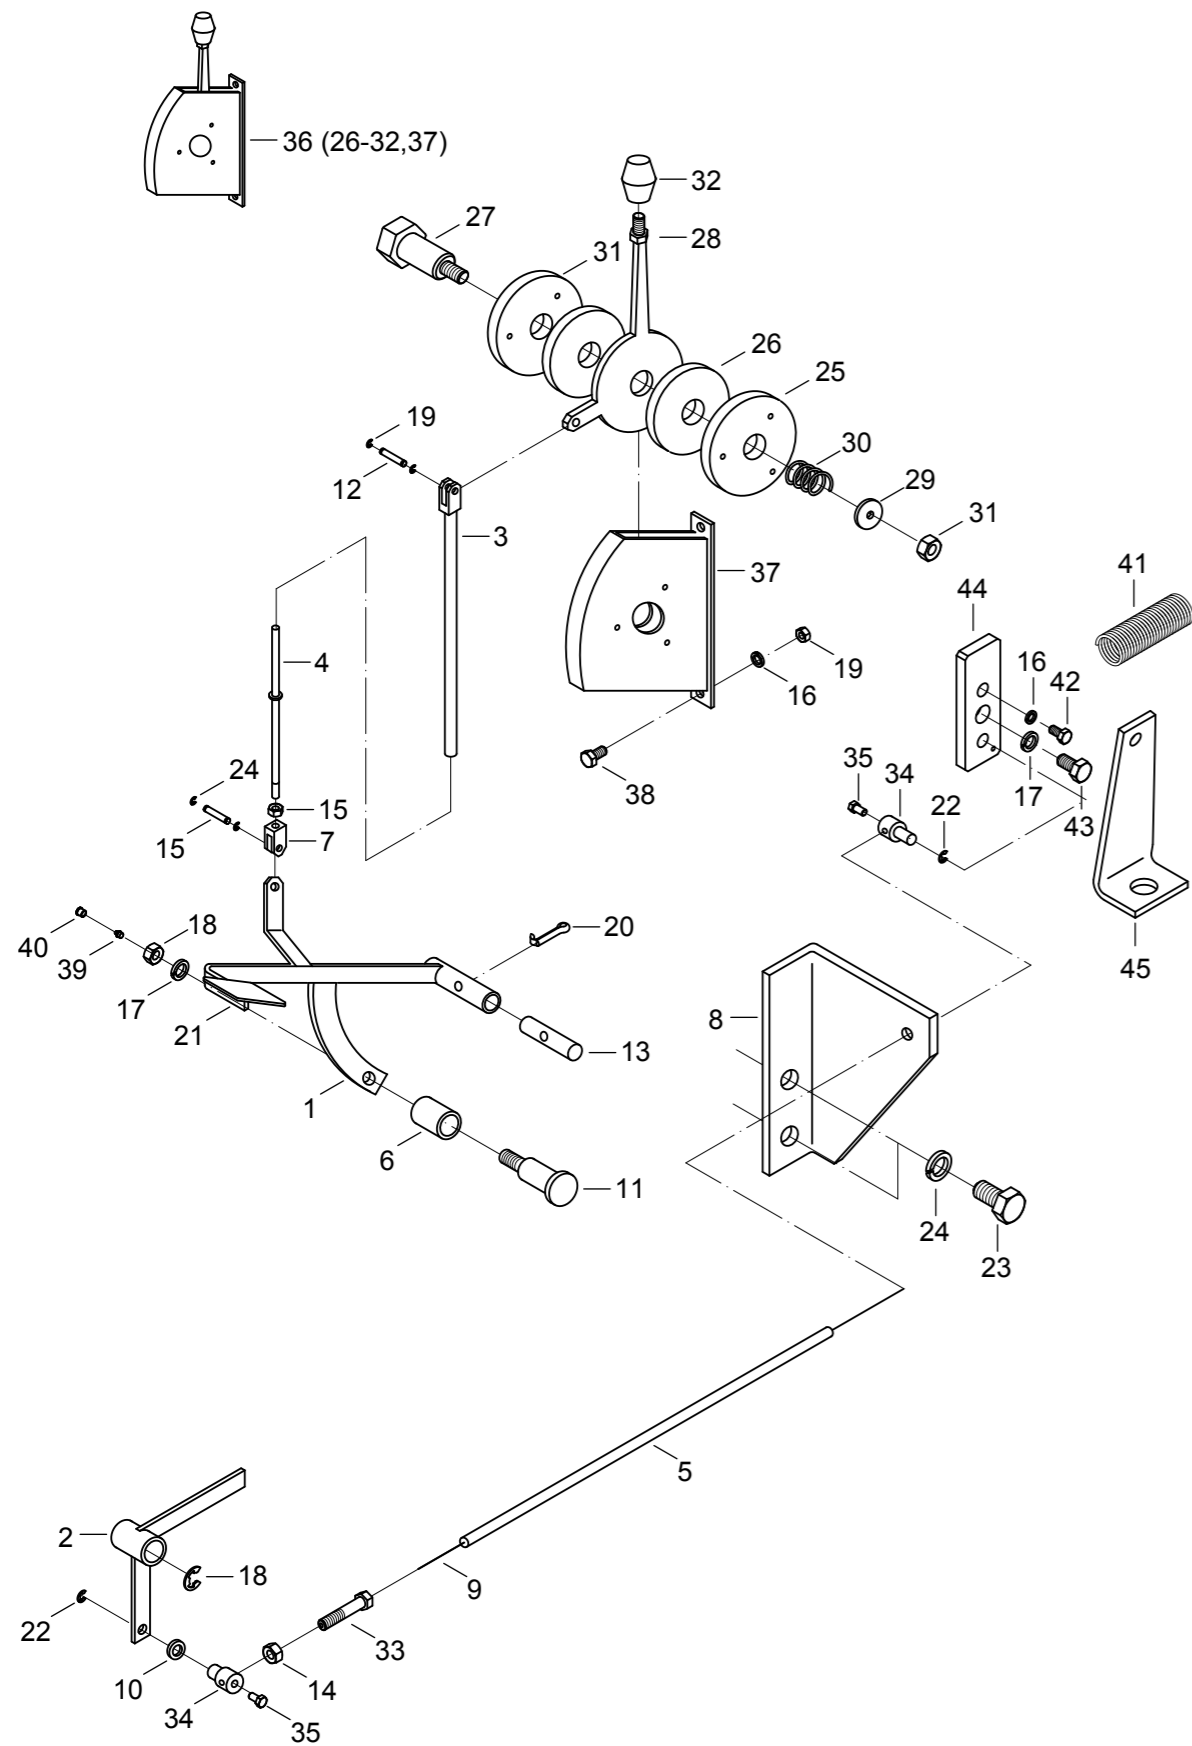

1	2	3	4	Názov	Název	Name	Наименование
36	<b>08064036</b>	2		VENTIL ZDVIHU	VENTIL ZDVIHU	VALVE	КЛАПАН ПОДЪЕМА
37	<b>08064037</b>	1		POTRUBIE	POTRUBÍ	PIPING	ТРУБОПРОВОД
38	<b>08064038</b>	1		POTRUBIE	POTRUBÍ	PIPING	ТРУБОПРОВОД
39	<b>08064039</b>	1		POTRUBIE	POTRUBÍ	PIPING	ТРУБОПРОВОД
40	<b>08064040</b>	1		POTRUBIE	POTRUBÍ	PIPING	ТРУБОПРОВОД
41	<b>07062032</b>	2		HRDLO	HRDLO	SOCKET	ШТУЦЕР
42	<b>09064019</b>	2		POTRUBIE	POTRUBÍ	PIPING	ТРУБОПРОВОД
43	<b>09064018</b>	1		POTRUBIE	POTRUBÍ	PIPING	ТРУБОПРОВОД
44	<b>09064017</b>	1		POTRUBIE	POTRUBÍ	PIPING	ТРУБОПРОВОД
45	<b>08064045</b>	2		HADICA	HADICE	HOSE	ШЛАНГ
				HD 213X600			