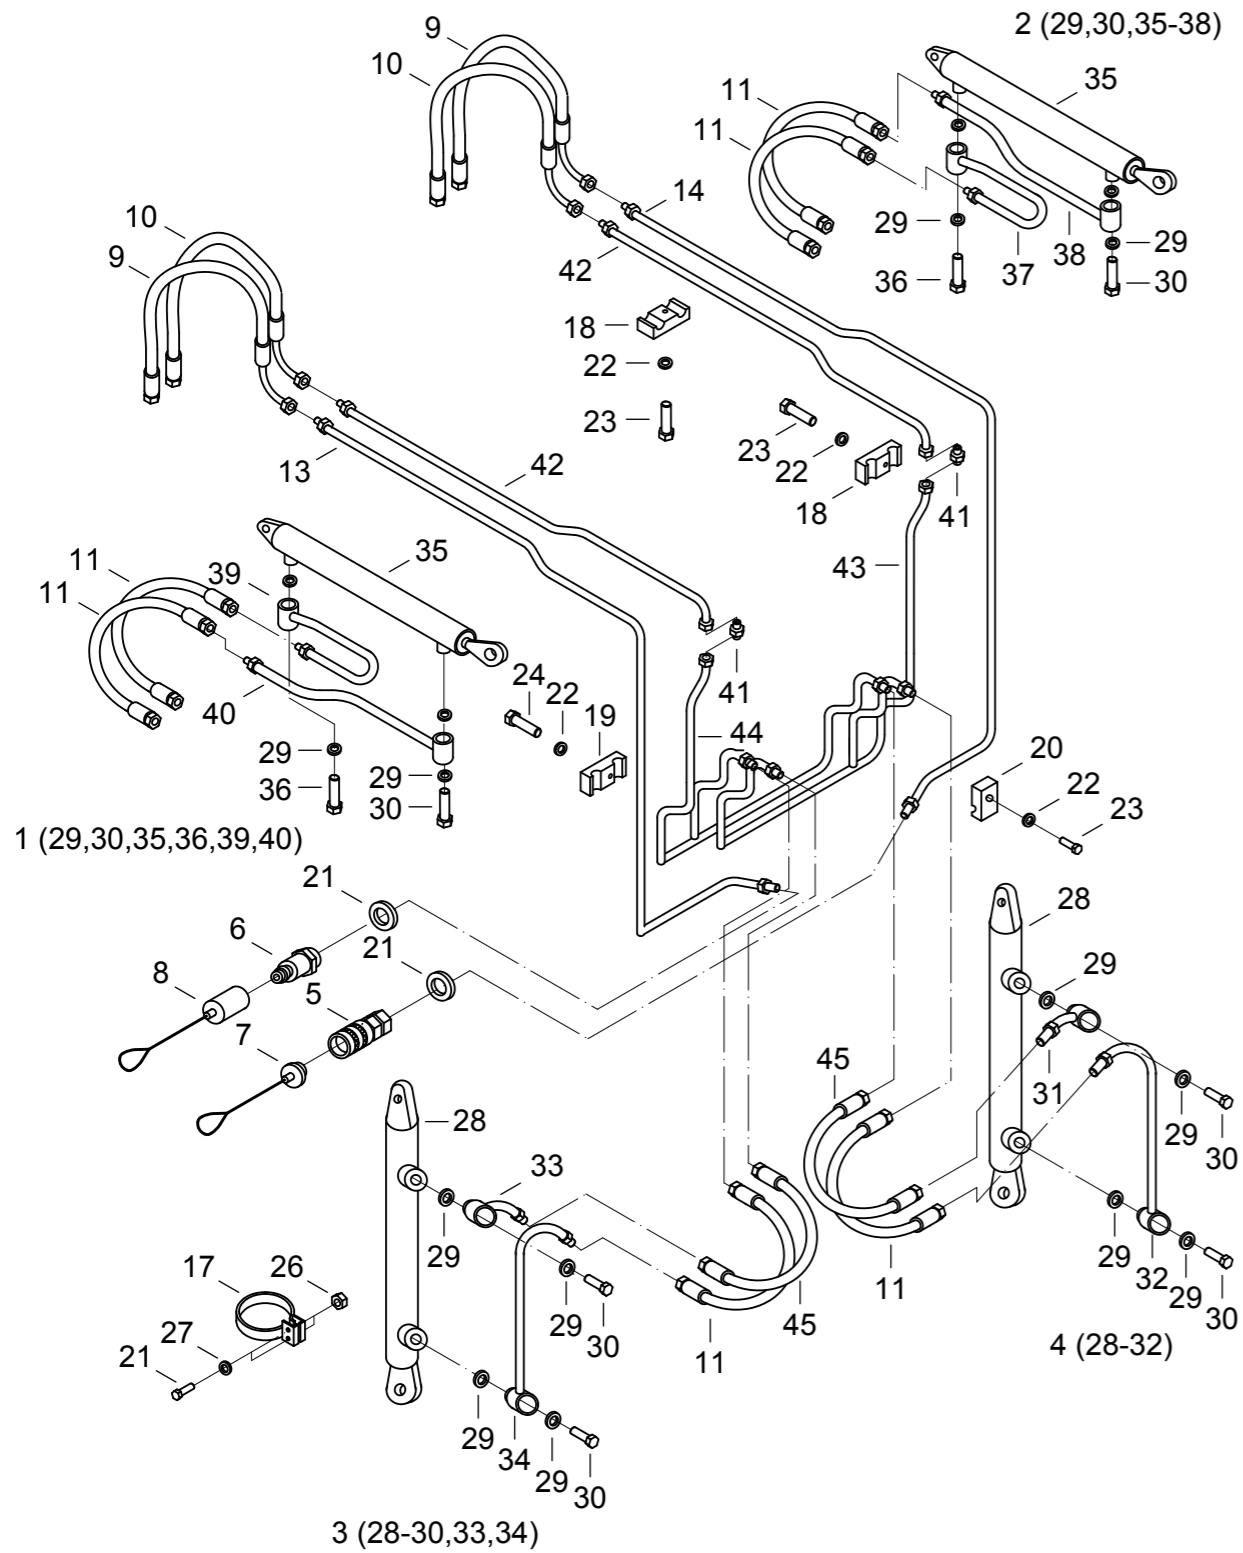

1	2	3	4	Názov	Název	Name	Наименование
36	<b>08064036</b>	2		VENTIL ZDVIHU	VENTIL ZDVIHU	VALVE	КЛАПАН ПОДЪЕМА
37	<b>08064037</b>	1		POTRUBIE	POTRUBÍ	PIPING	ТРУБОПРОВОД
38	<b>08064038</b>	1		POTRUBIE	POTRUBÍ	PIPING	ТРУБОПРОВОД
39	<b>08064039</b>	1		POTRUBIE	POTRUBÍ	PIPING	ТРУБОПРОВОД
40	<b>08064040</b>	1		POTRUBIE	POTRUBÍ	PIPING	ТРУБОПРОВОД
41	<b>07062032</b>	2		HRDLO	HRDLO	SOCKET	ШТУЦЕР
42	<b>09064019</b>	2		POTRUBIE	POTRUBÍ	PIPING	ТРУБОПРОВОД
43	<b>09064018</b>	1		POTRUBIE	POTRUBÍ	PIPING	ТРУБОПРОВОД
44	<b>09064017</b>	1		POTRUBIE	POTRUBÍ	PIPING	ТРУБОПРОВОД
45	<b>08064045</b>	2		HADICA	HADICE	HOSE	ШЛАНГ
				HD 213X600			

1	2	3	4	Názov	Název	Name	Наименование
1	09102003	1		DUTINKOVÁ SPOJKA 16-pol.	DUTINKOVÁ SPOJKA	CONNECTOR	МУФТА
2	07104002	1		TESNENIE SPOJKY	TĚSNĚNÍ	SEAL	УПЛОТНЕНИЕ
3	07104003	1		PRÍTLAČNÁ DOSKA SPOJKY	PŘÍTLAČNÍ DESKA	PRESSER PLATE	ПРИЖИМНАЯ ДОСКА
4	07104005	1		ADAPTÉR SPOJKY	ADAPTÉR	ADAPTER	АДАПТЕР
5	07104006	1		REDUKCIA	REDUKCE	REDUCTION	ПЕРЕХОДНИК
6	09102004	12		DUTINKA 1,6	DUTINKA	TUBE	ПАТРОН
7	07106007	8		DUTINKA 3,5	DUTINKA	TUBE	ПАТРОН
8	07106008	1		DUTINKOVÁ ZÁSUVKA 3-pol.	DUTINKOVÁ ZÁSUVKA	SOCKET TUBE	ПАТРОННАЯ РОЗЕТКА
9	07106009	1		TESNENIE HADICE 8,5	TĚSNĚNÍ	SEAL	УПЛОТНЕНИЕ
10	07106010	1		ZAISŤOVACIA MATICA	MATICE	NUT	ГАЙКА