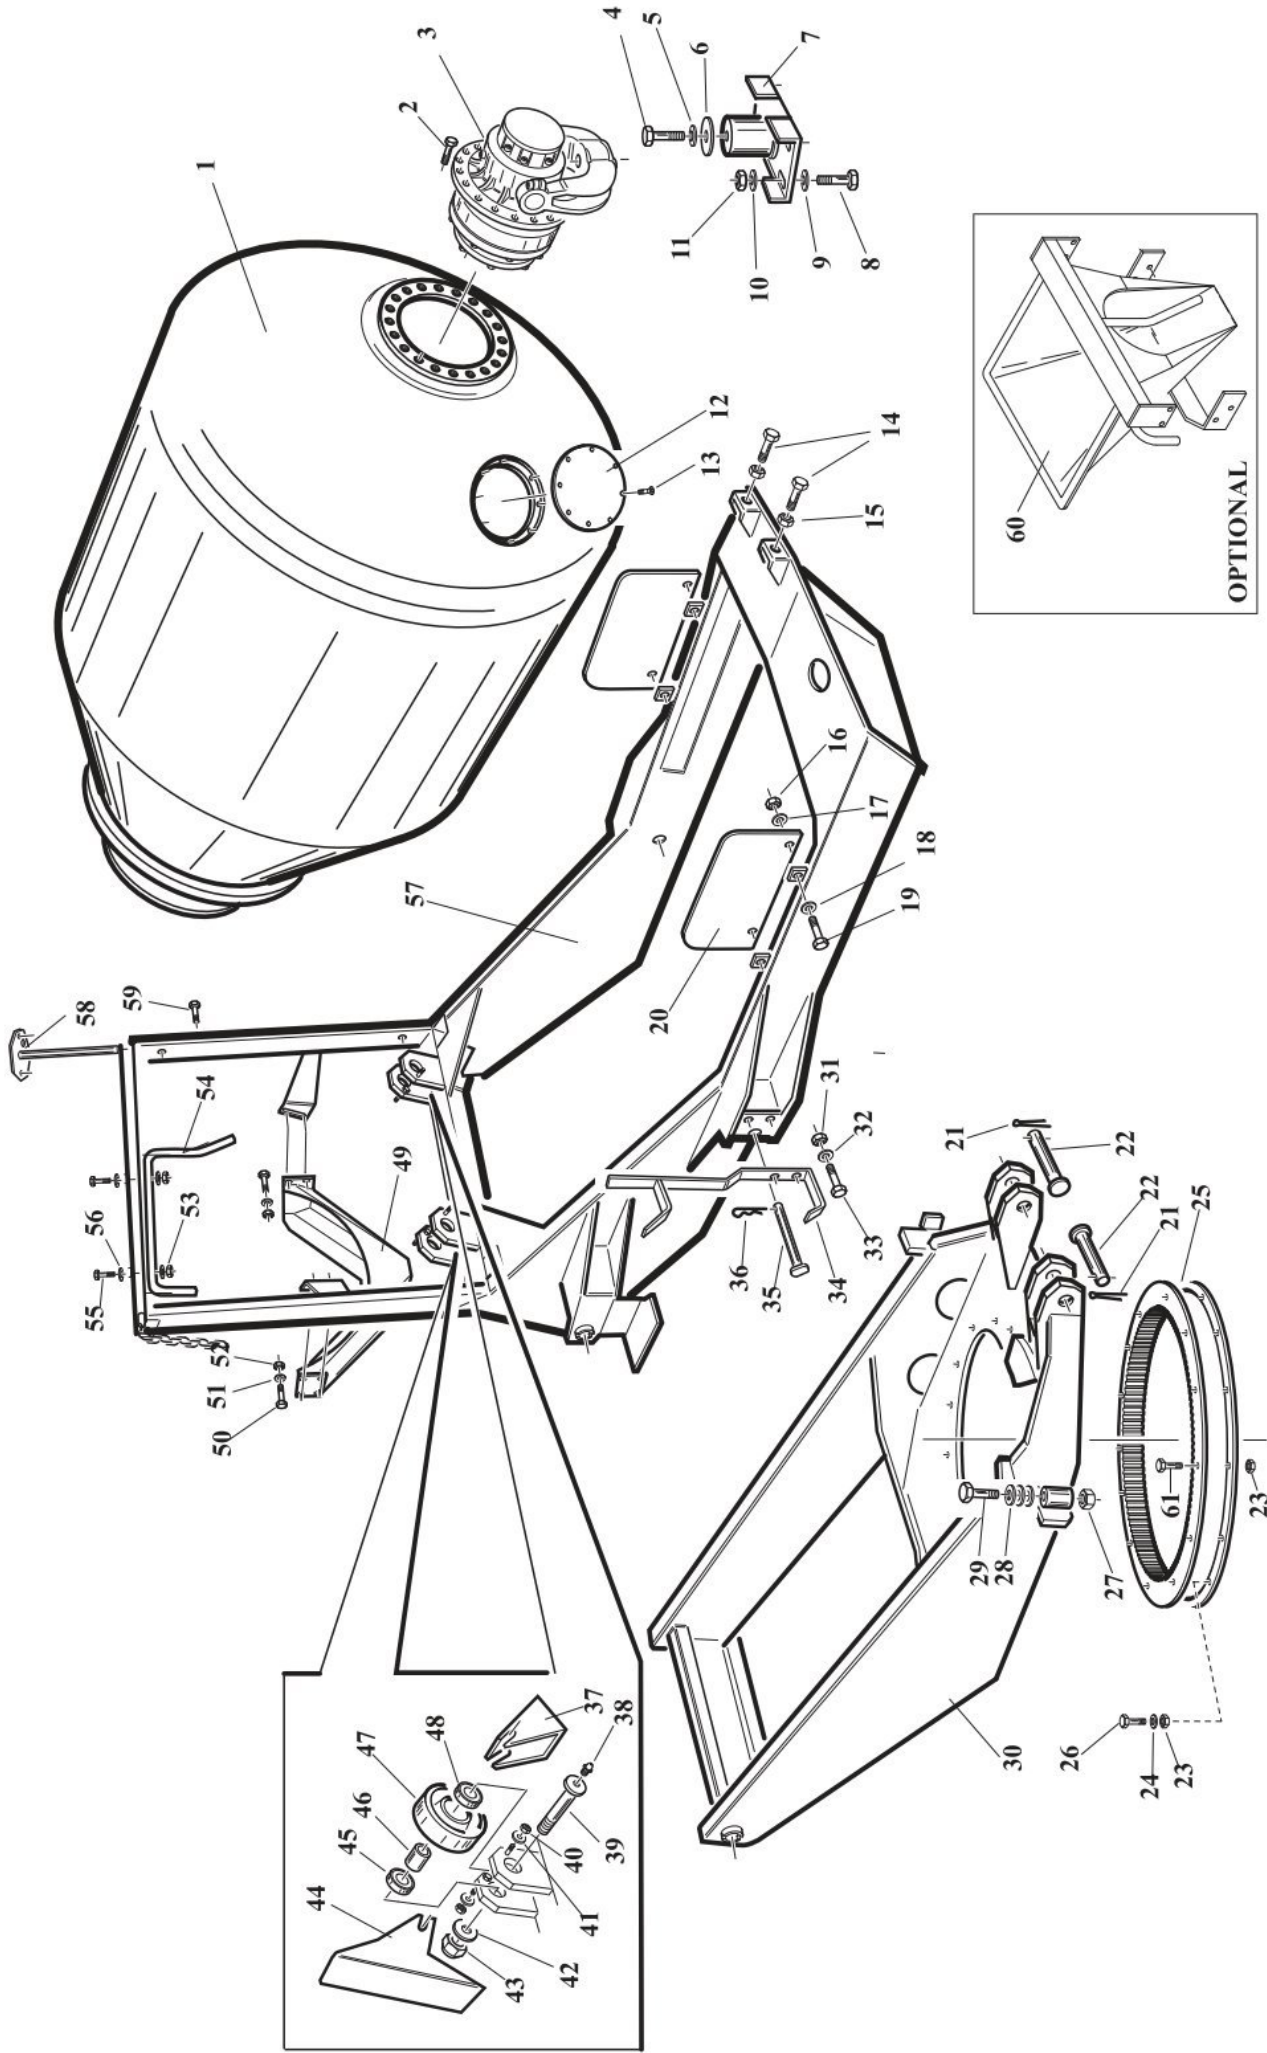

OPTIONAL

TAMBURO E SIVIERA
DRUM AND CONVEYOR
CUVE ET CONVEYEUR
TAMBOR Y EMBUDO
TROMMEL UND PFANNE

DESCRIZIONE:

CODICE MACCHINA
MACHINE CODE
AB 3500

VERSIONE
VERSION
00
06/04/06

NUMERO TAVOLA
TABLE NUMBER
R10061

Table	Position	Code	Description	Qty
R20049	35	BCN9517/CL	STOP	1
R20049	36	BCN9511/CL	STOP	1
R20049	37	BCN9627	PANEL	1
R20049	38	BAA7254	SCREW	1
R20049	39	BAA7253	SCREW	1
R20049	40	BAL5115	WASHER	1
R20049	41	BAG4118	NUT	1
R20049	42	BSC0068	KIT	1
R20049	43	BSC0069	FASTENER	1
R20049	44	BSC0061	FASTENER	1
R20049	45	BAG4117	NUT	1
R20049	46	BAA7202	SCREW	1
R20049	48	BCN7673	SUPPORT	1