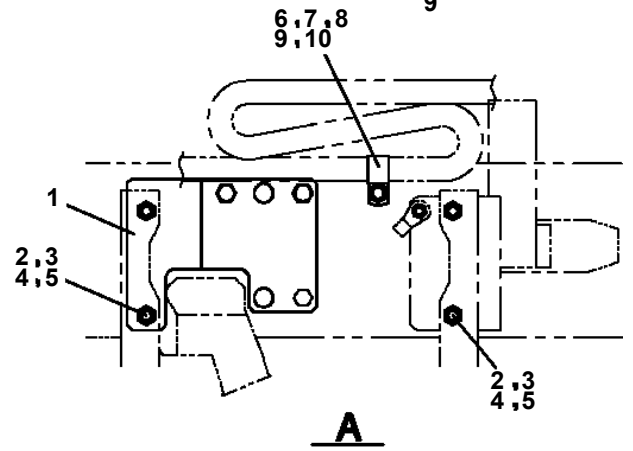

AT-146-2A 42095942400 LOWER, ISUZU PDG-NKR85YN-E5NAHY-M

| Pos No. | Parts No | Parts Name | Qty | Unit | Technical Data | Serial No (Start) | Serial No (End) | Remarks | Pages |
|---------|-------------|------------|-----|------|----------------|-------------------|-----------------|---------|-------|
| 1 | 42935490100 | HARNESS | 1 | | | | | | |
| 2 | 82161201010 | RELAY | 1 | | | | | | |

AT-146-2A 42095942400 LOWER,ISUZU PDG-NKR85YN-E5NAHY-M
PO1014245-00 PLATE ASSY,NAME

**AT-146-2A 42095942400 LOWER, ISUZU PDG-NKR85YN-E5NAHY-M
PX1200687-00 SIDE GUARD**

AT-146-2A 42095942400 LOWER, ISUZU PDG-NKR85YN-E5NAHY-M
PX1390947-00 MODIFICATION PARTS