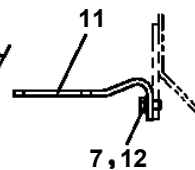

AT-146-2A 42095942400 LOWER, ISUZU PDG-NKR85YN-E5NAHY-M

| Pos No. | Parts No | Parts Name | Qty | Unit | Technical Data | Serial No (Start) | Serial No (End) | Remarks | Pages |
|---------|-------------|------------|-----|------|----------------|-------------------|-----------------|---------|-------|
| 1 | 42935490100 | HARNESS | 1 | | | | | | |
| 2 | 82161201010 | RELAY | 1 | | | | | | |

AT-146-2A 42095942400 LOWER,ISUZU PDG-NKR85YN-E5NAHY-M
PO1014245-00 PLATE ASSY,NAME

**AT-146-2A 42095942400 LOWER, ISUZU PDG-NKR85YN-E5NAHY-M
PX1200687-00 SIDE GUARD**

AT-146-2A 42095942400 LOWER, ISUZU PDG-NKR85YN-E5NAHY-M
PX1390947-00 MODIFICATION PARTS