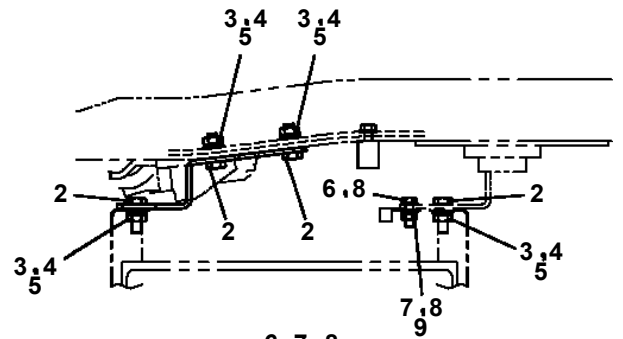

AT-146-2A 42095942400 LOWER, ISUZU PDG-NKR85YN-E5NAHY-M

| Pos No. | Parts No | Parts Name | Qty | Unit | Technical Data | Serial No (Start) | Serial No (End) | Remarks | Pages |
|---------|-------------|------------|-----|------|----------------|-------------------|-----------------|---------|-------|
| 1 | 42935490100 | HARNESS | 1 | | | | | | |
| 2 | 82161201010 | RELAY | 1 | | | | | | |

AT-146-2A 42095942400 LOWER,ISUZU PDG-NKR85YN-E5NAHY-M
PO1014245-00 PLATE ASSY,NAME

**AT-146-2A 42095942400 LOWER, ISUZU PDG-NKR85YN-E5NAHY-M
PX1200687-00 SIDE GUARD**

AT-146-2A 42095942400 LOWER, ISUZU PDG-NKR85YN-E5NAHY-M
PX1390947-00 MODIFICATION PARTS