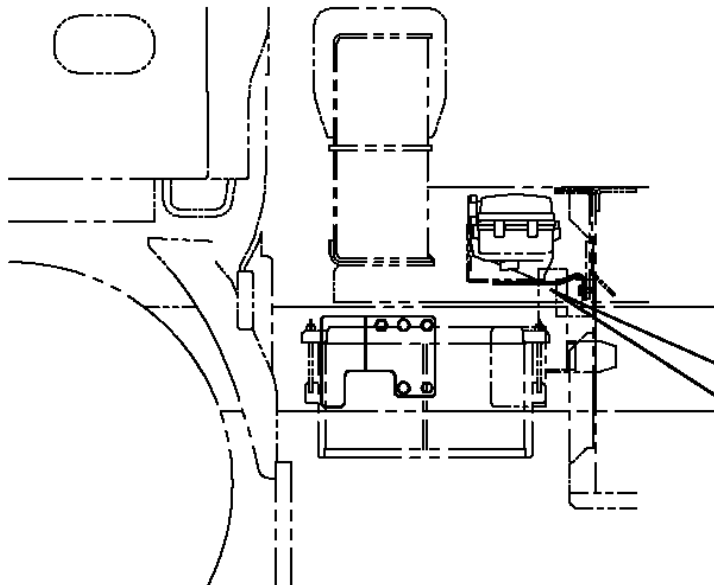

AT-146-2A 42095942400 LOWER, ISUZU PDG-NKR85YN-E5NAHY-M

| Pos No. | Parts No | Parts Name | Qty | Unit | Technical Data | Serial No (Start) | Serial No (End) | Remarks | Pages |
|---------|-------------|------------|-----|------|----------------|-------------------|-----------------|---------|-------|
| 1 | 42935490100 | HARNESS | 1 | | | | | | |
| 2 | 82161201010 | RELAY | 1 | | | | | | |

AT-146-2A 42095942400 LOWER,ISUZU PDG-NKR85YN-E5NAHY-M
PO1014245-00 PLATE ASSY,NAME

**AT-146-2A 42095942400 LOWER, ISUZU PDG-NKR85YN-E5NAHY-M
PX1200687-00 SIDE GUARD**

AT-146-2A 42095942400 LOWER, ISUZU PDG-NKR85YN-E5NAHY-M
PX1390947-00 MODIFICATION PARTS