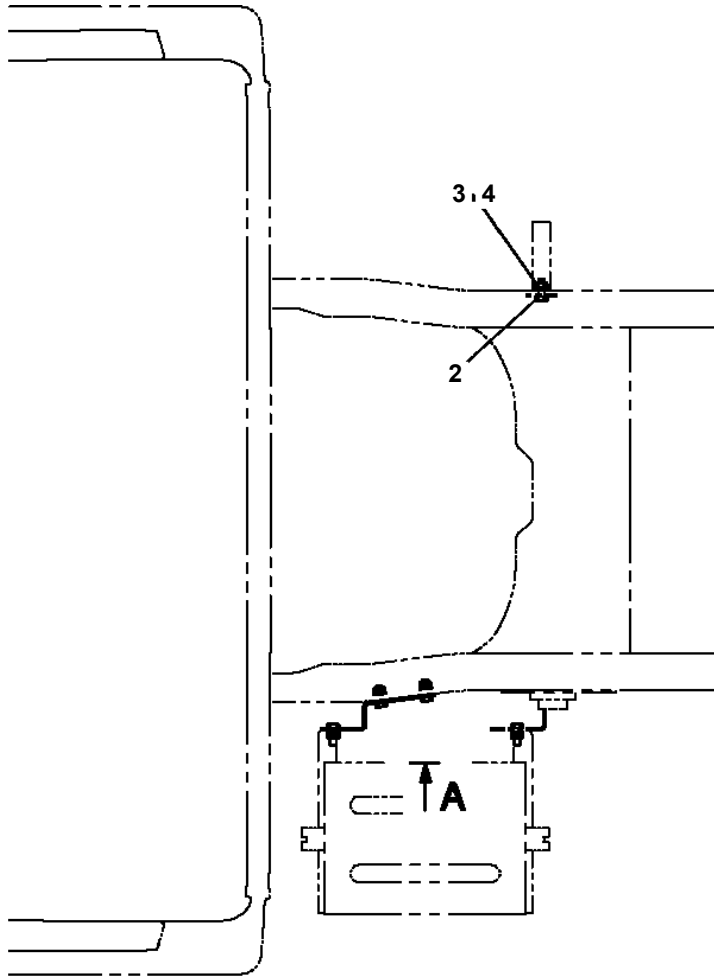

AT-146-2A 42095942400 LOWER, ISUZU PDG-NKR85YN-E5NAHY-M

| Pos No. | Parts No | Parts Name | Qty | Unit | Technical Data | Serial No (Start) | Serial No (End) | Remarks | Pages |
|---------|-------------|------------|-----|------|----------------|-------------------|-----------------|---------|-------|
| 1 | 42935490100 | HARNESS | 1 | | | | | | |
| 2 | 82161201010 | RELAY | 1 | | | | | | |

AT-146-2A 42095942400 LOWER,ISUZU PDG-NKR85YN-E5NAHY-M
PO1014245-00 PLATE ASSY,NAME

**AT-146-2A 42095942400 LOWER, ISUZU PDG-NKR85YN-E5NAHY-M
PX1200687-00 SIDE GUARD**

AT-146-2A 42095942400 LOWER, ISUZU PDG-NKR85YN-E5NAHY-M
PX1390947-00 MODIFICATION PARTS