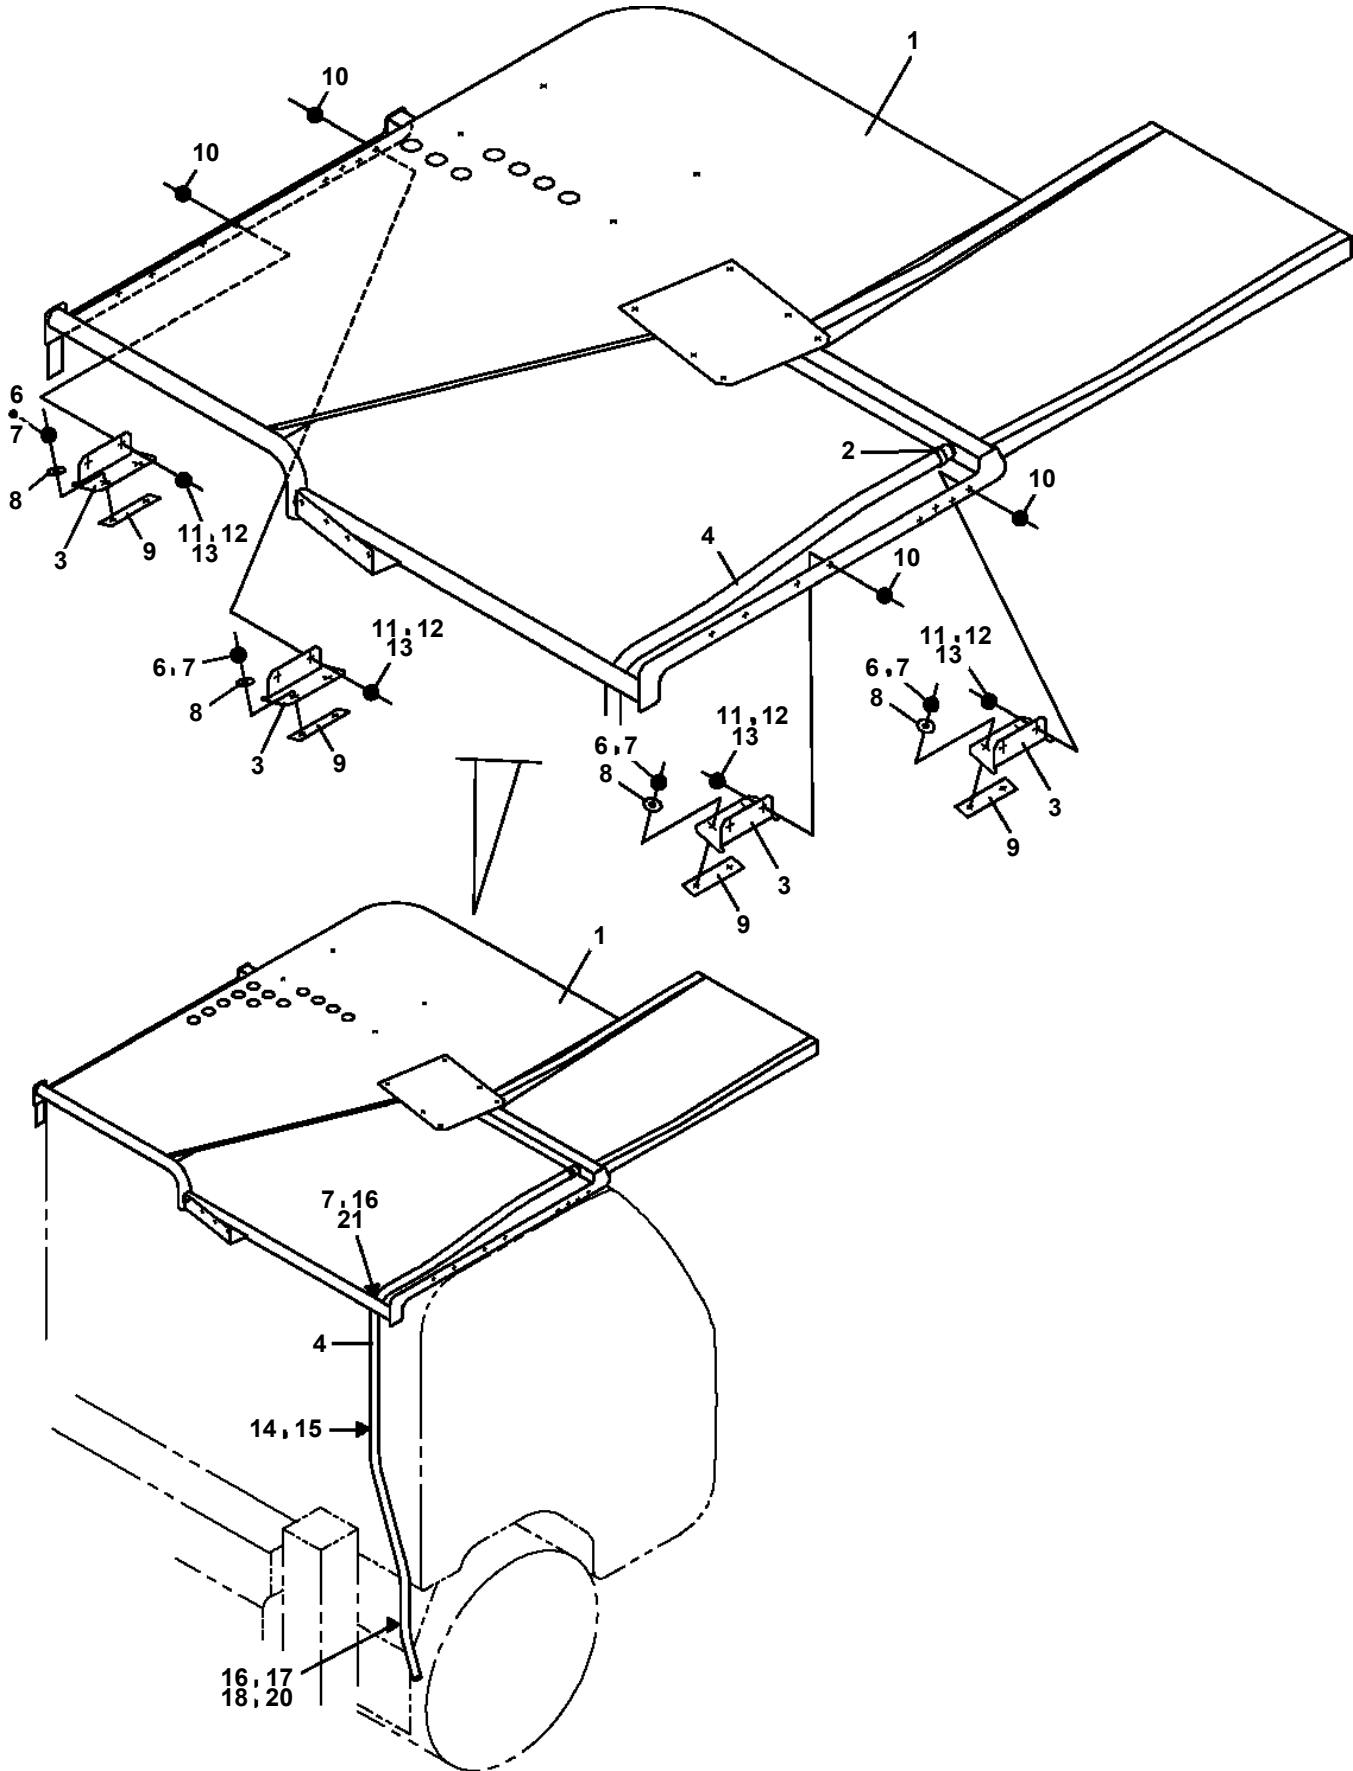

AT-146-2A 42095933500 LOWER,HINO BDG-XZU354E-TKMSD6
PX1370248-00 GUARD,CAB