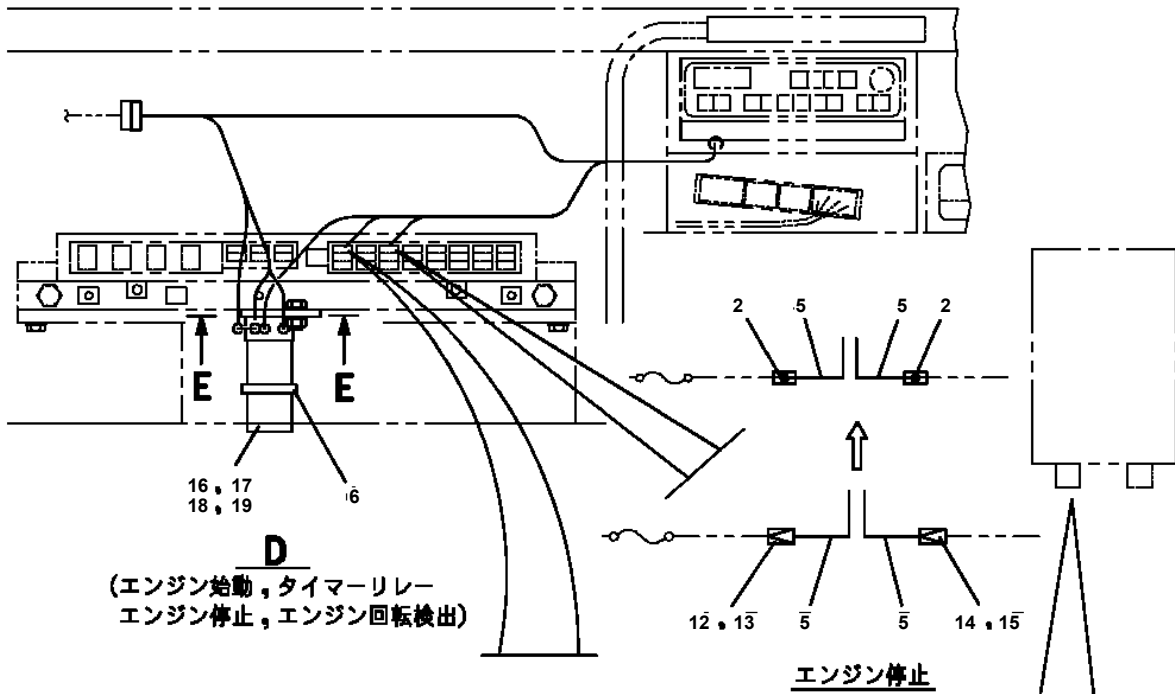

AT-120S-1 42081140900 LOWER,ISUZU KR-NKR81GN-5LXYT
PI1120265-01 VALVE,SOLENOID

200

200

**AT-120S-1 42081140900 LOWER,ISUZU KR-NKR81GN-5LXYT
PN1013402-01 ELEC.ASSY (CARRIER)**

D
(エンジン始動, タイマーリレー
エンジン停止, エンジン回転検出)