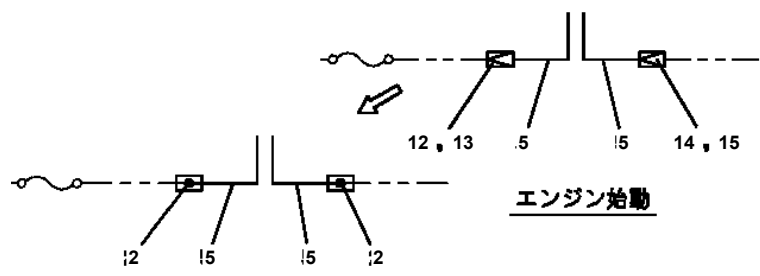

AT-120S-1 42081140900 LOWER,ISUZU KR-NKR81GN-5LXYT
PI1120265-01 VALVE,SOLENOID

200

200

**AT-120S-1 42081140900 LOWER,ISUZU KR-NKR81GN-5LXYT
PN1013402-01 ELEC.ASSY (CARRIER)**

D
(エンジン始動, タイマーリレー
エンジン停止, エンジン回転検出)