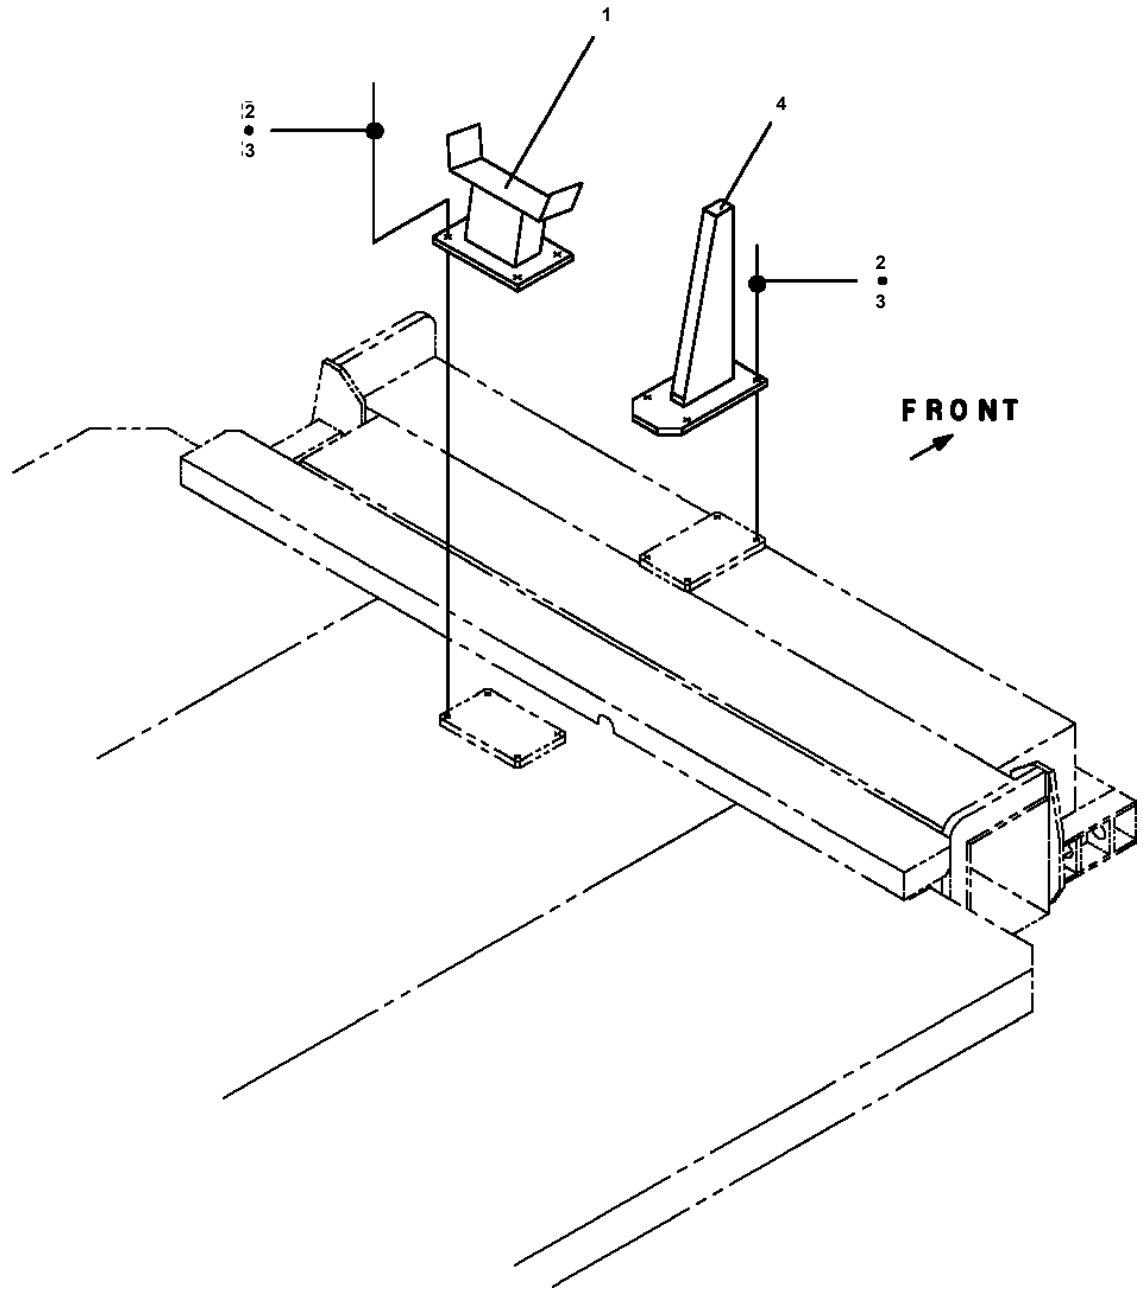

エンジン始動

A/T車ニュートラル検出

E-E

**AT-120S-1 42081140900 LOWER,ISUZU KR-NKR81GN-5LXYT
PX1120358-00 BOOM REST INSTALLATION**

AT-120S-1 42081140900 LOWER,ISUZU KR-NKR81GN-5LXYT

Pos No.	Parts No	Parts Name	Qty	Unit	Technical Data	Serial No (Start)	Serial No (End)	Remarks	Pages
1	91810130240	FASTENER	5						
2	42806770300	HARNESS	1						000012
3	42806780101	SUPPORT	1						
4	42806780200	SUPPORT	1						
5	90101206016	BOLT	8		M6X16				
6	90302040601	WASHER,SPRING	15		6				
7	90303070601	WASHER,PLAIN	8		6				
8	90101208018	BOLT	8		M8X18				
9	90302040801	WASHER,SPRING	8		8				
10	82100002446	REFLECTOR	2						
11	80171305008	SCREW,MACHINE	4		M5X8				
12	82100002006	CLAMP	7		WR10				
13	90201200600	NUT	7		M6				
14	42802670400	PLATE	1						
15	90303070801	WASHER,PLAIN	4		8				
16	90303071001	WASHER,PLAIN	4		10				