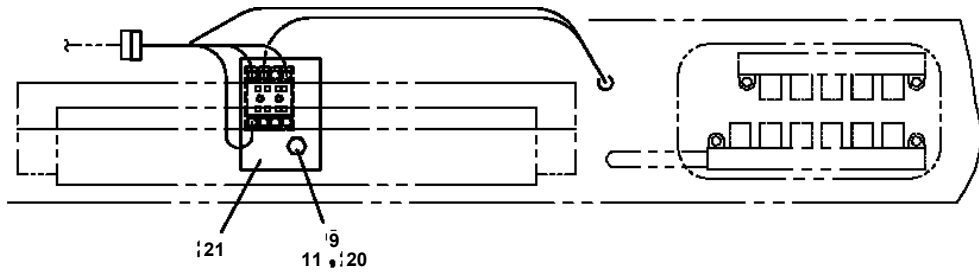

AT-120S-1 42081140900 LOWER,ISUZU KR-NKR81GN-5LXYT
PI1120265-01 VALVE,SOLENOID

200

200

**AT-120S-1 42081140900 LOWER,ISUZU KR-NKR81GN-5LXYT
PN1013402-01 ELEC.ASSY (CARRIER)**

D
(エンジン始動, タイマーリレー
エンジン停止, エンジン回転検出)