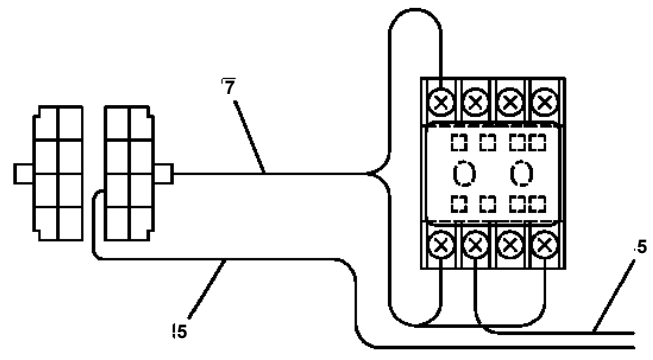

**AT-120S-1 42081140900 LOWER,ISUZU KR-NKR81GN-5LXYT
PN1013402-01 ELEC.ASSY (CARRIER)**

D
(エンジン始動, タイマーリレー
エンジン停止, エンジン回転検出)

エンジン始動

A/T車ニュートラル検出

E-E