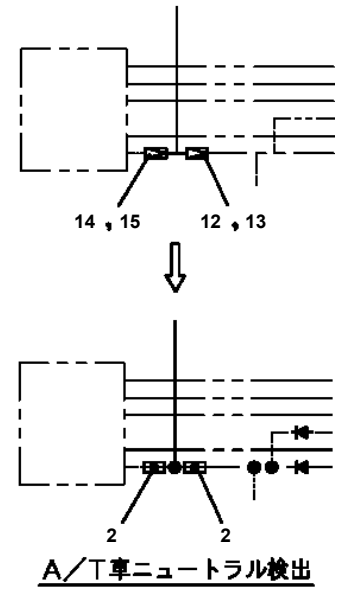

Pos No.	Parts No	Parts Name	Qty	Unit	Technical Data	Serial No (Start)	Serial No (End)	R
1	31611617590	MOTOR ASSY	1					
3	36653405040	CAP	1					
8	36652025040	O-RING	1		S55			
9	36652625030	VALVE,CHECK	1					
10	36652625040	PUMP ASSY	1					
27	36652665060	O-RING	1		P8			
29	36652665050	O-RING	1		P14			
33	19215105160	SEAL,OIL	1					
34	36652665020	RING,RETAINING	1					
50	36652620000	PUMP,HYDRAULIC (EMERGENCY)	1					

AT-120S-1 42081140900 LOWER,ISUZU KR-NKR81GN-5LXYT
PI1120265-01 VALVE,SOLENOID

200

200

**AT-120S-1 42081140900 LOWER,ISUZU KR-NKR81GN-5LXYT
PN1013402-01 ELEC.ASSY (CARRIER)**

D
(エンジン始動, タイマーリレー
エンジン停止, エンジン回転検出)

エンジン始動

A/T車ニュートラル検出

E-E

**AT-120S-1 42081140900 LOWER,ISUZU KR-NKR81GN-5LXYT
PX1120358-00 BOOM REST INSTALLATION**

AT-120S-1 42081140900 LOWER,ISUZU KR-NKR81GN-5LXYT

Pos No.	Parts No	Parts Name	Qty	Unit	Technical Data	Serial No (Start)	Serial No (End)	Remarks	Pages
1	91810130240	FASTENER	5						
2	42806770300	HARNESS	1						000012
3	42806780101	SUPPORT	1						
4	42806780200	SUPPORT	1						
5	90101206016	BOLT	8		M6X16				
6	90302040601	WASHER,SPRING	15		6				
7	90303070601	WASHER,PLAIN	8		6				
8	90101208018	BOLT	8		M8X18				
9	90302040801	WASHER,SPRING	8		8				
10	82100002446	REFLECTOR	2						
11	80171305008	SCREW,MACHINE	4		M5X8				
12	82100002006	CLAMP	7		WR10				
13	90201200600	NUT	7		M6				
14	42802670400	PLATE	1						
15	90303070801	WASHER,PLAIN	4		8				
16	90303071001	WASHER,PLAIN	4		10				