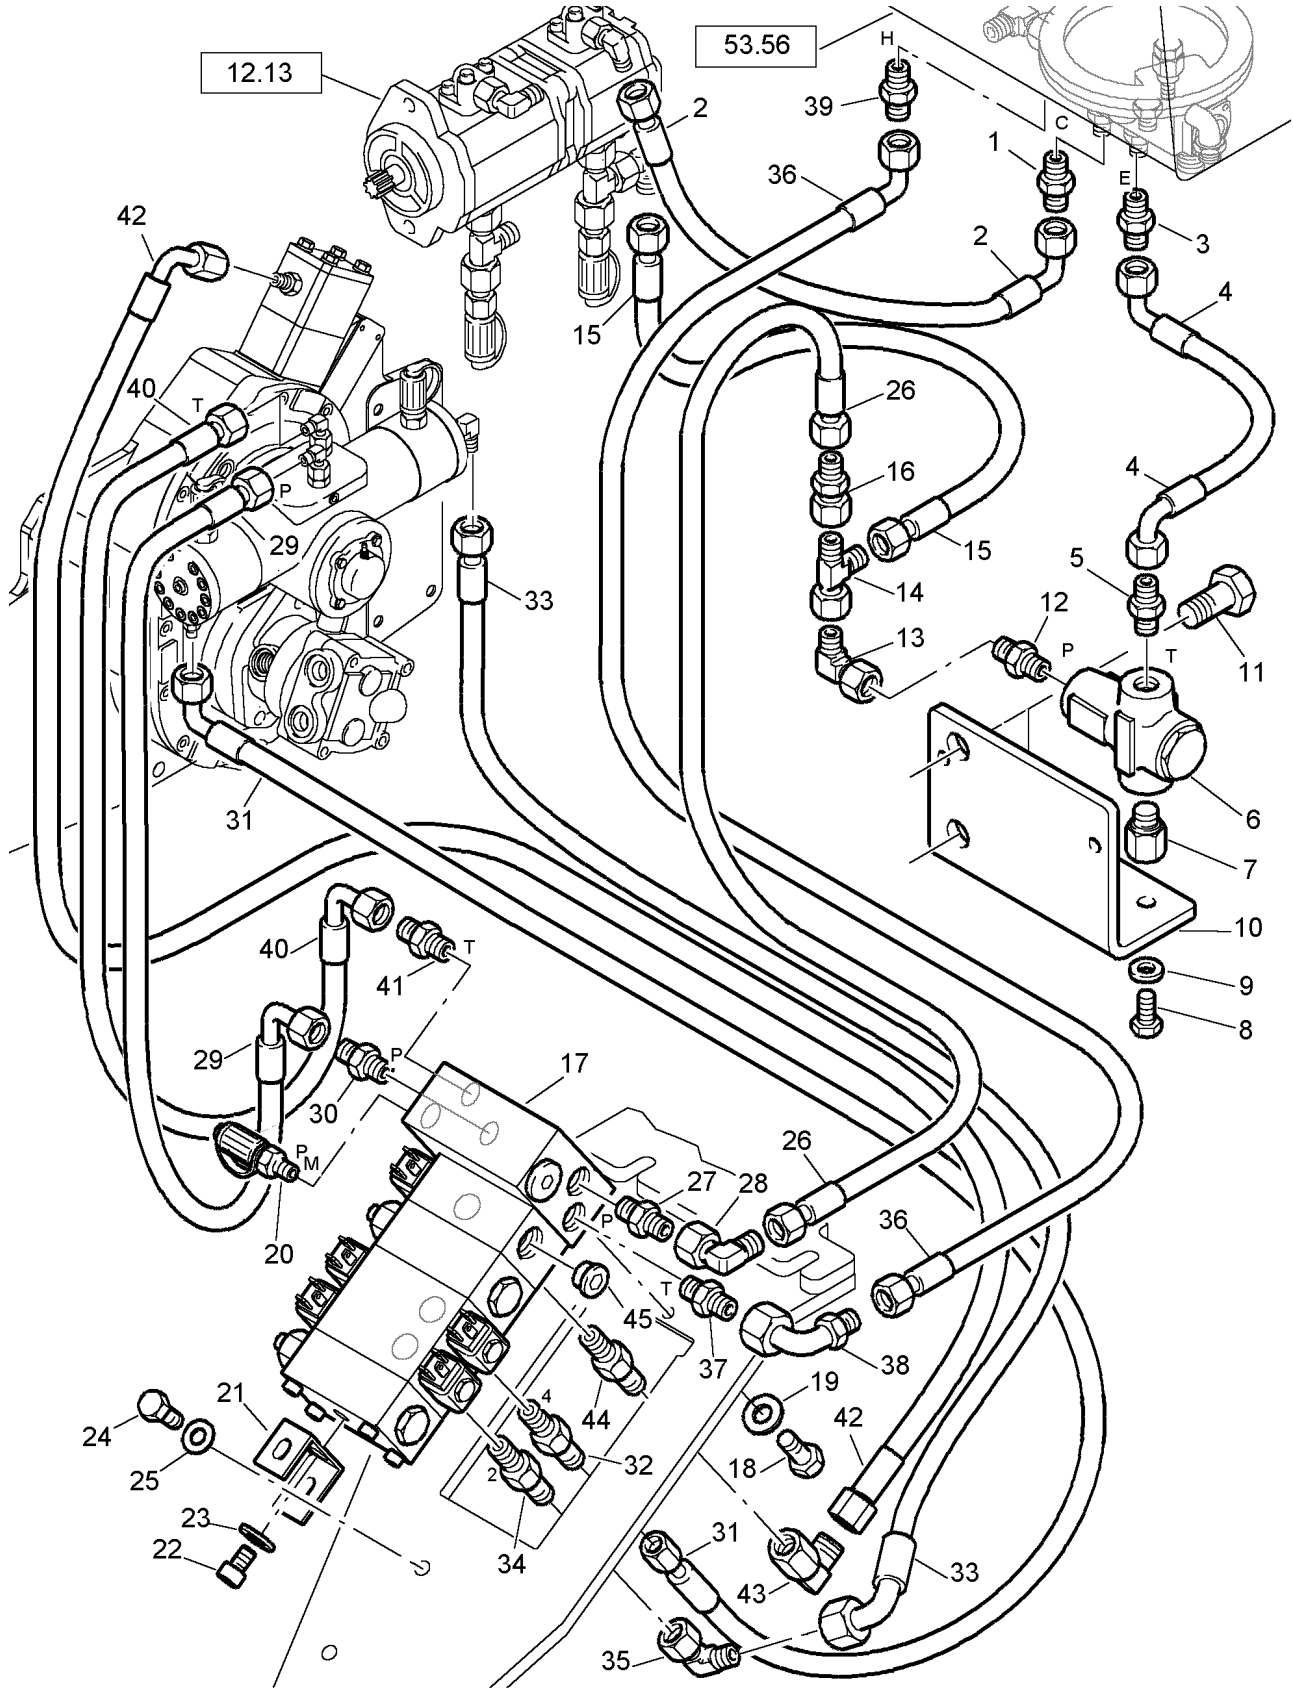

M	Item No.	Page	Part No.	Description	Quant.	Unit	Remarks
	2	001	07140853	Hexagon bolt	1,000		
	3	001	07230847	Socket-head cap screw	4,000		
	4	001	08110813	Hexagon nut	4,000		
	5	001	08130813	Safety nut	4,000		
	6	001	08510817	Washer	4,000		
	8	001	58080102	Pillow block	1,000		
	9	001	58080103	Pillow block	1,000		
	10	001	58080104	Threaded rod	2,000		
	11	001	58080115	Flat steel	1,000		
	12	001	58080119	Pillow block	1,000		
	13	001	58080101	Pillow block	1,000		
	14	001	58080137	Pillow block	1,000		
	16	001	07130826	Hexagon bolt	1,000		
	17	001	58080112	Flat steel	1,000		
	18	001	07231235	Socket-head cap screw	2,000		
	20	001	58080123	Cover plate	1,000		
	21	001	08590820	Washer	8,000		
	22	001	58080124	Cable guidance	1,000		
	23	001	08510817	Washer	1,000		
	25	001	58080133	Flat steel	1,000		
	26	001	06910101	Fastening clamp	1,000		
	27	001	07130628	Hexagon bolt	2,000		
	28	001	58080134	Spacer piece	1,000		
	29	001	07231235	Socket-head cap screw	2,000		
	30	001	58080115	Flat steel	1,000		
	31	001	58080137	Pillow block	2,000		
	32	001	08510817	Washer	6,000