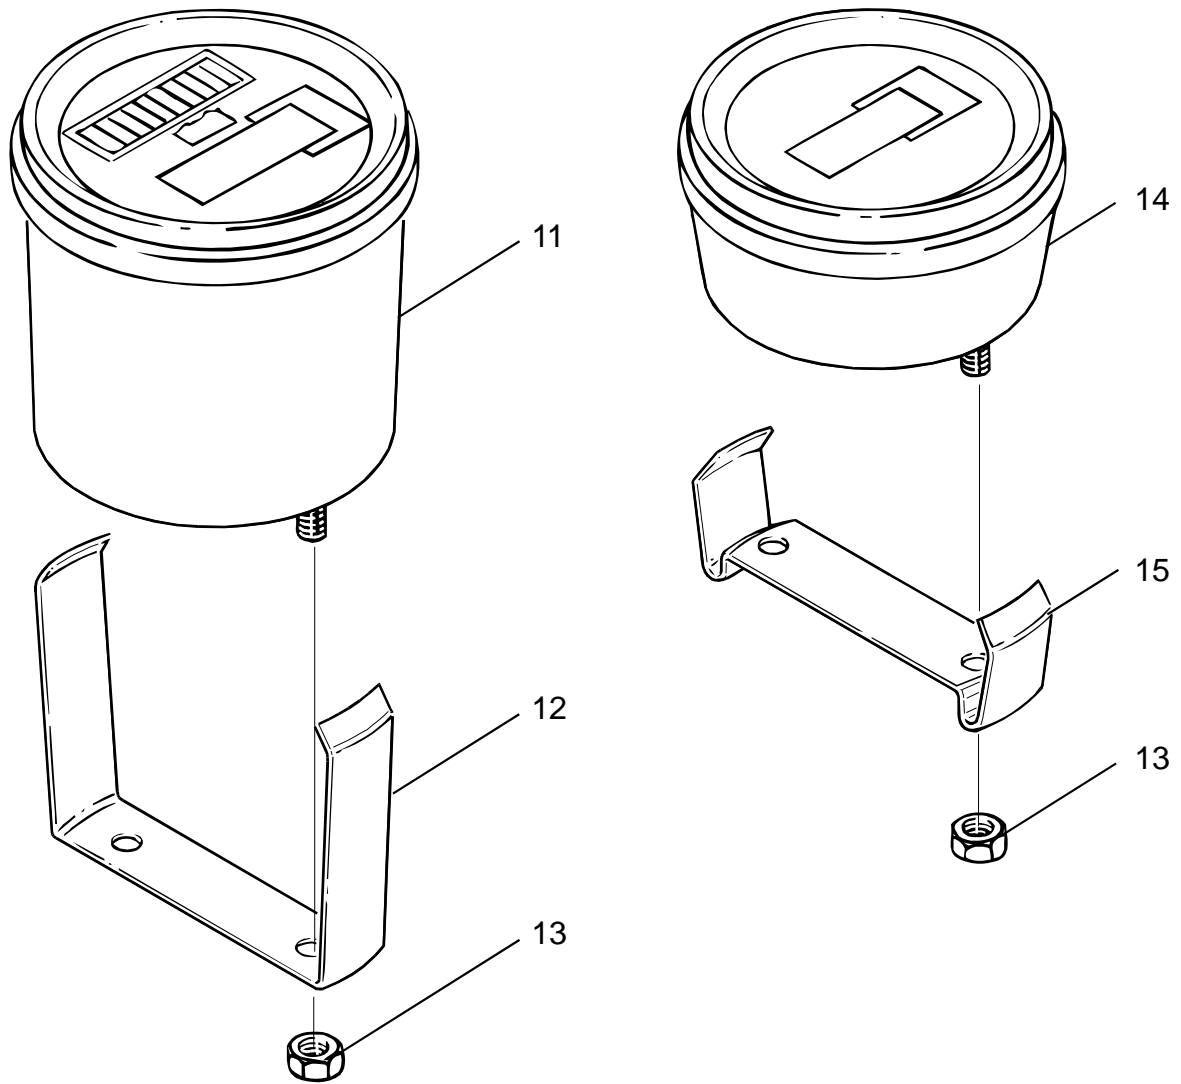

4110-061

Quality Parts

Pos	Description	Pcs	Part No	Note
37	Arm Arm; Arm; Bras	1	147032	
38	Screw Skruv; Schraube; Vis	14	20867	

5290-002

5290-002 Hour meter / speedometer

[1996-05-20]

Timmätare / färdskrivare; Betriebsstundenzähler / Fahrtenschreiber; Compteur horaire