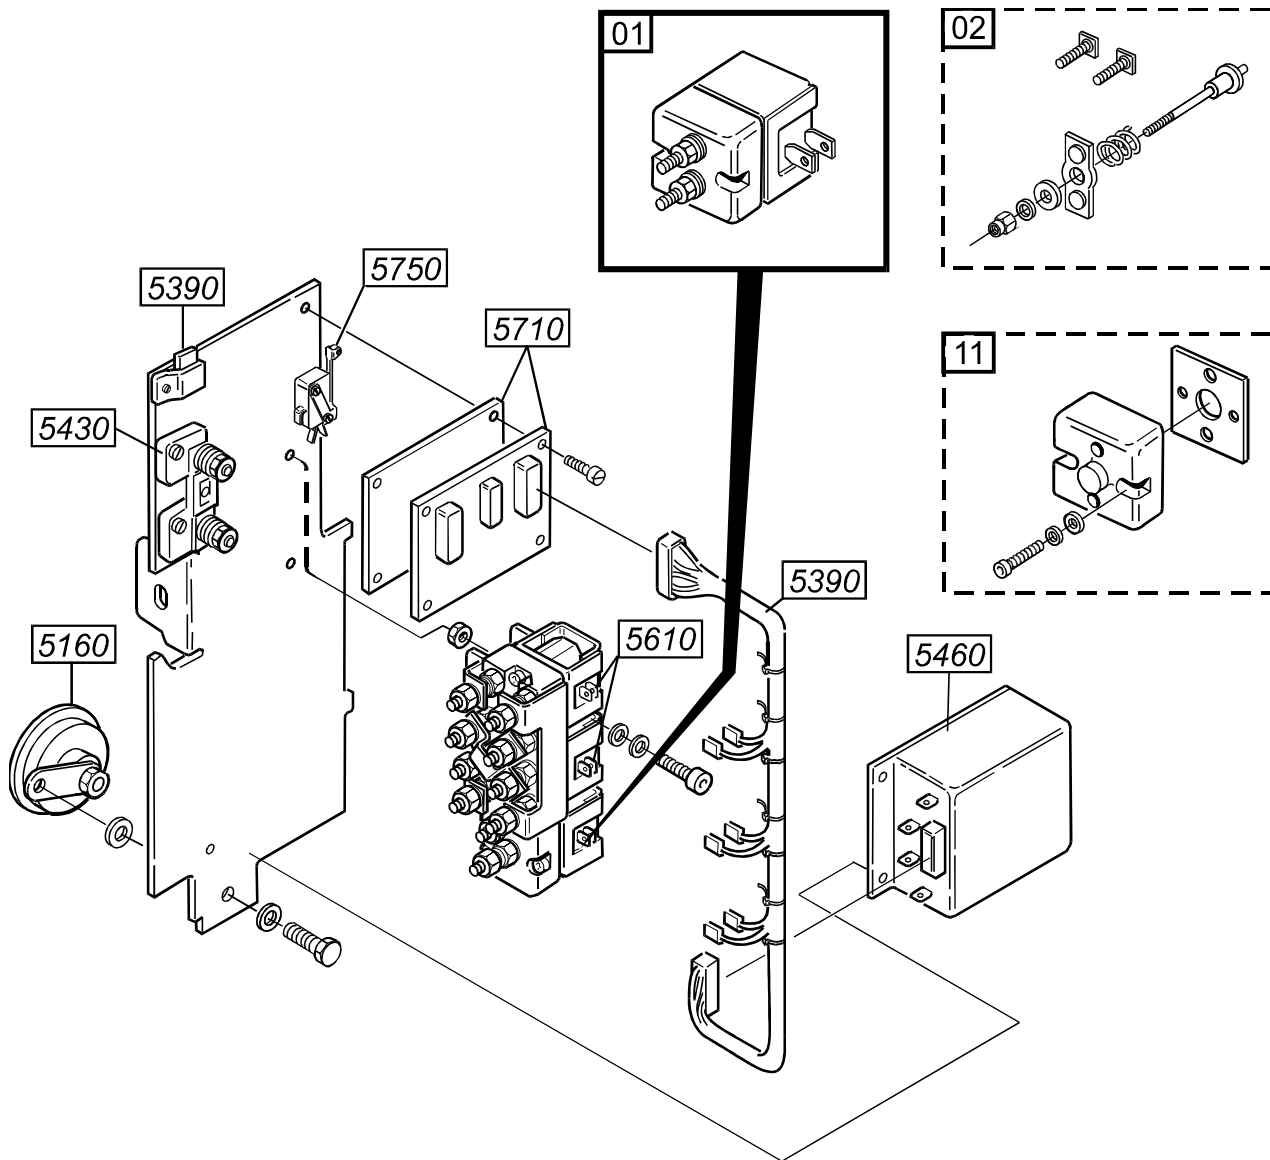

5610-005

5610-005 Pump contactor

Pumpkontaktor; Schütz (pumpenmotor); Contacteur de pompe

[1996-11-20]

Pos	Description	Pcs	Part No	Note
01	Contacteur Kontaktör; Kontaktör; Contacteur	1	135654	
02	Contact set Kontaktsatz; Kontaktsatz; Jeux de contact	1	135628	
11	Isulator kit Isolationssatz; Isolationssatz; Jeux de isolant	1	135627