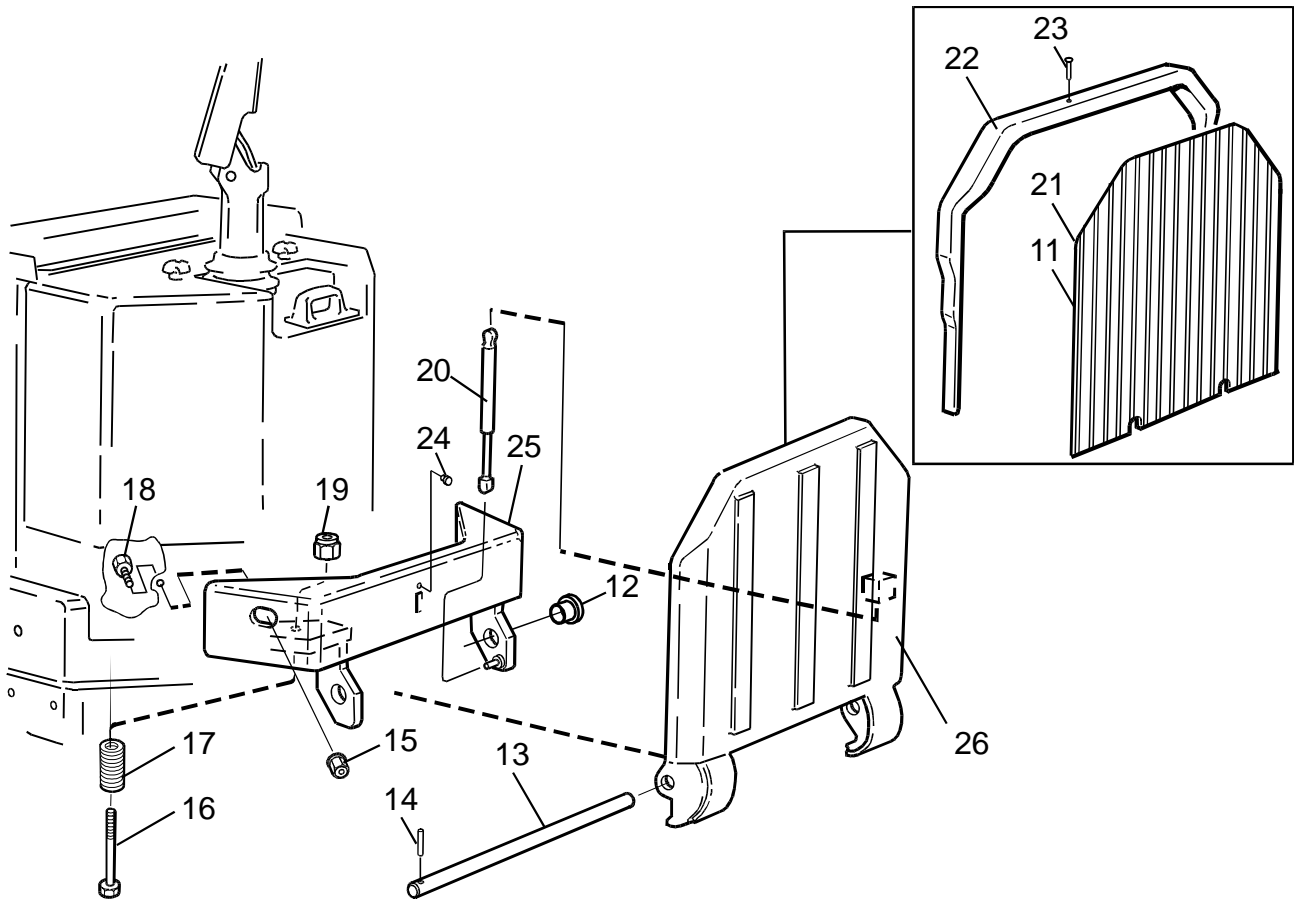

1700-011 Electrical drive motor

[1996-05-20]

Elektrisk drivmotor; Elektrofahrmotor; Moteur electrique

			353 PPS 1200MXS	270001 -
Pos	Description	Pcs	Part No	Note
01	Motor(Complete) Motor(Komplett); Motor(Komplett); Moteur(Complet)	1	138052	
02	Carbon brush Kolborste; Kohlebürste; Charbon	4	135858	
03	Brush bridge Borstbrygga; Bürstenbrücke; Support de porte balais	1	135853	
09	Rotor Rotor; Rotor; Rotor	1	139178	
10	Stator Stator; Ständer; Stator	1	139177	
11	Bearing shield Lagersköld; Lagerschild; Bouclier	1	135852	
12	Screw Skruv; Schraube; Vis	14	20224	
13	Washer Bricka; Scheibe; Rondelle	14	21351	
14	Locking ring Spårring; Schliessring; Circlip	1	27542	
15	Bearing Lager; Lager; Roulement	1	28560	
16	Locking ring Spårring; Schliessring; Circlip	1	22122	
17	Spring Fjäder; Feder; Ressort	4	149423	
18	Cable Kabel; Kabel; Câble	2	27899	
19	Key Kil; Keil; Clavette	1	27900	
20	Locking ring Spårring; Schliessring; Circlip	1	20923	
21	Locking ring Spårring; Schliessring; Circlip	1	29515	
22	Washer Bricka; Scheibe; Rondelle	1	29516	
23	Washer Bricka; Scheibe; Rondelle	1	29517	
24	Ball bearing Kullager; Kugellager; Roulement a billes	1	26102	
25	Bearing shield Lagersköld; Lagerschild; Bouclier	1	139172	
26	Sealing Tätning; Dichtung; Joint	1	27898	
27	Plug Propp; Pfropfen; Bouchon	4	148206	
28	Isolation bush Isolerbussning; Isolierbuchse; Bague isolation	4	27551	
29	Nut Mutter; Mutter; Ecrou	2	21110	
30	Washer Bricka; Scheibe; Rondelle	2	21275	
31	Nut Mutter; Mutter; Ecrou	2	20081