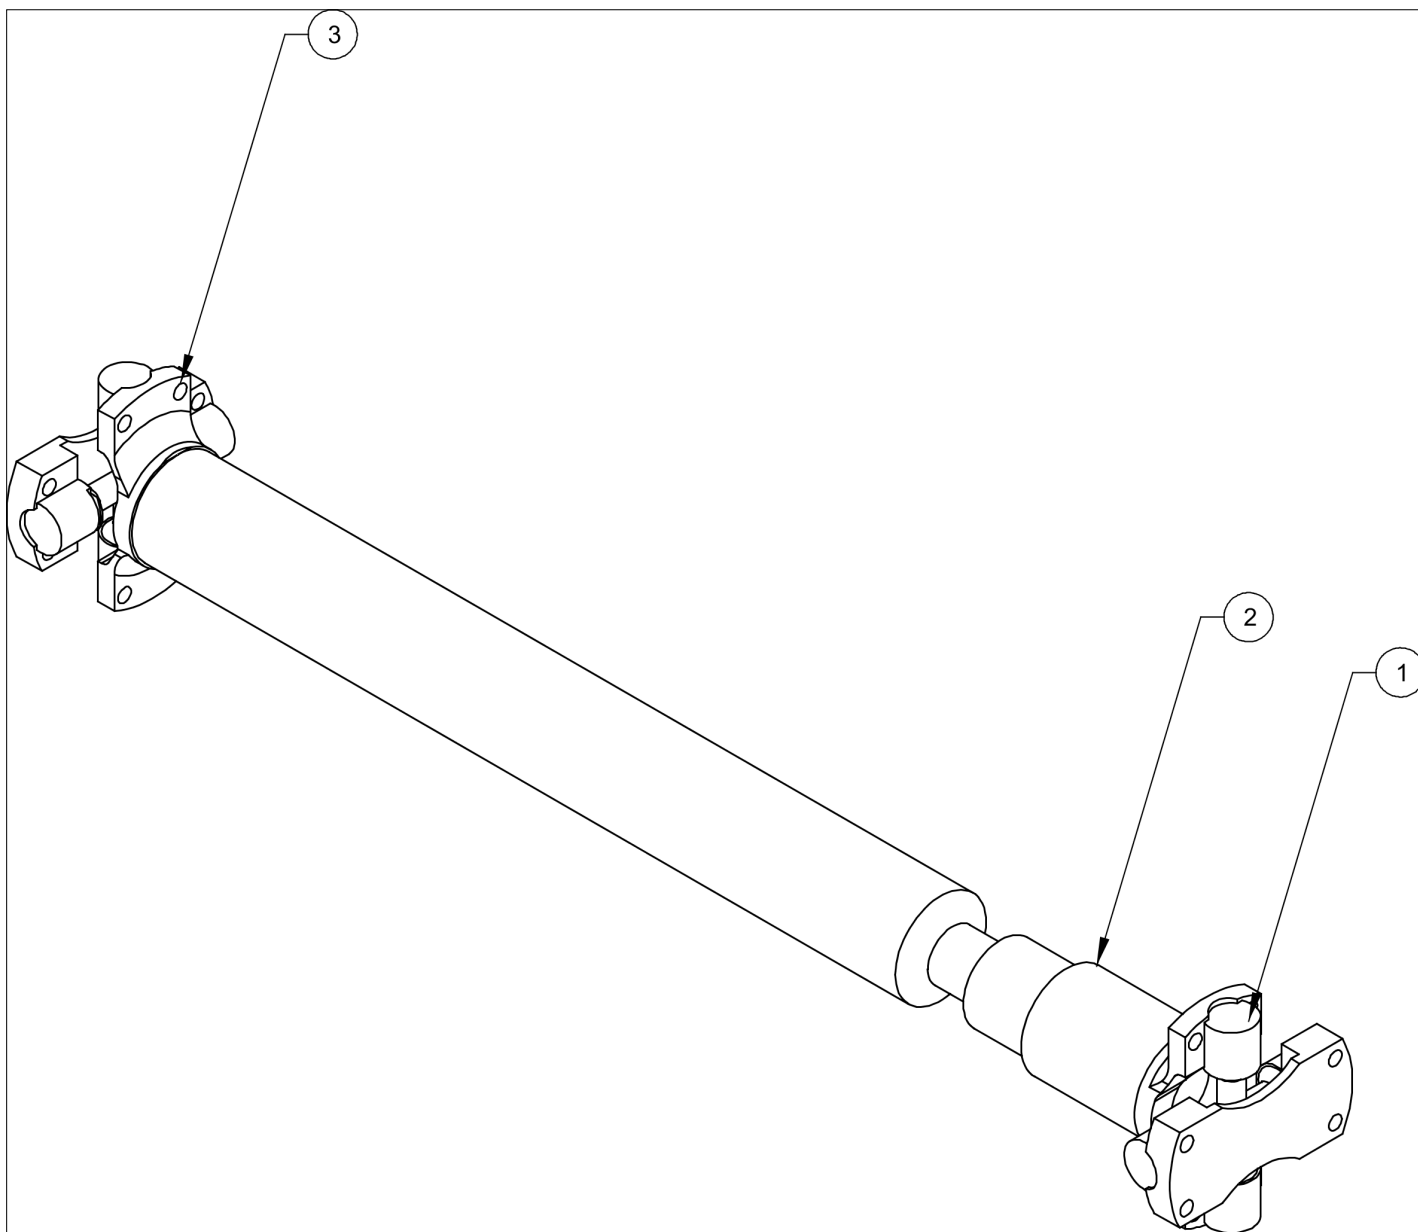

TRANSMISSIONS, AXLES, & DRIVESHAFTS

Item	Part No.	Name	Qty	Uom
-	PNNA	HYDRAULIC OIL RESERVOIR MOUNTING		EA
2	14617-028	BRAKE DISC DANA 11307.610.01	6	EA
3	14617-027	BRAKE DISC DANA 15407.001.06	6	EA
4	14617-088	BUSHING-RED DANA 11307.014.02	2	EA
6	14610-022	SPRING DANA 112.07.002.04	6	EA
7	14610-023	SCREW-ADJ DANA 15406.014.02	6	EA
8	14106-024	SPRING DANA - USE 14610-015	6	EA
10	14610-014	SEAL DANA 12306.016.03	2	EA
11	14617-034	SEAL O-RING DANA 00105.3736	2	EA
12	14107-023	SCREW DANA 016.10.1441	2	EA
13	14609-045	WASHER DANA 01107.1215	2	EA
15	14609-035	PLUG DANA 73407.015.01	2	EA
16	14617-035	SEAL O-RING DANA 00105.1251	2	EA
17	14617-036	SEAL O-RING DANA 75006.023.01	2	EA