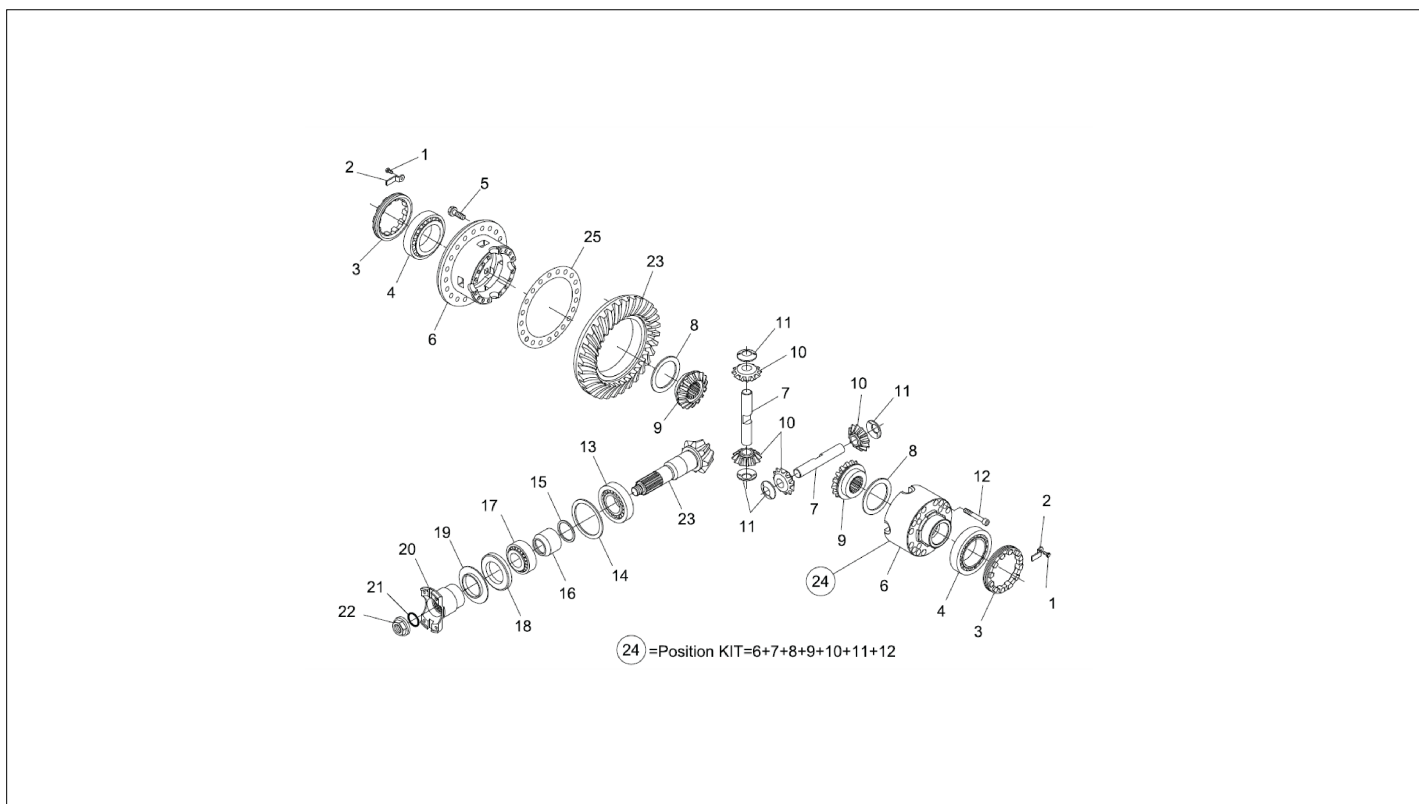

Item	Part No.	Name	Qty	Uom
2	14107-108	PISTON/SEAL ASY DANA 4204050	1	EA
3	14107-070	SEAL DANA 237032	1	EA
4	14107-071	SEAL DANA 234113 (10PK)	1	EA
5	14107-109	CLUTCH DISC INNER DANA 234336	8	EA
6	14107-083	DISC DANA 234109 (10PK)	8	EA
7	14107-081	END PLATE DANA 4204253	1	EA
8	14107-098	RING DANA 234111	1	EA
9	14107-116	SPRING DANA 235960	1	EA
10	14107-117	SPRING DANA 235959	1	EA
11	14107-124	RING DANA 234350	1	EA
12	14107-062	BEARING DANA 230885	1	EA
13	14106-041	CLUTCH RING	1	EA
14	14107-097	RING DANA 223964	1	EA
15	14107-064	RING DANA 234130 (25PK)	1	EA
16	14107-056	BEARING DANA 225605	1	EA
17	14107-118	SPRING DANA 234145	1	EA
18	14107-119	SPRING DANA 234305	1	EA
19	14107-063	BEARING DANA 225842	1	EA
20	14107-120	WASHER DANA 234230	1	EA
21	14106-041	CLUTCH RING	1	EA
23	14107-115	LOCK WASHER DANA 4E7	4	EA
25	14107-121	SEAL O-RING DANA 60K30012	1	EA
26	14107-020	O-RING BOTTOM FRT CAP 60K40420	1	EA

TRANSMISSIONS, AXLES, & DRIVESHAFTS