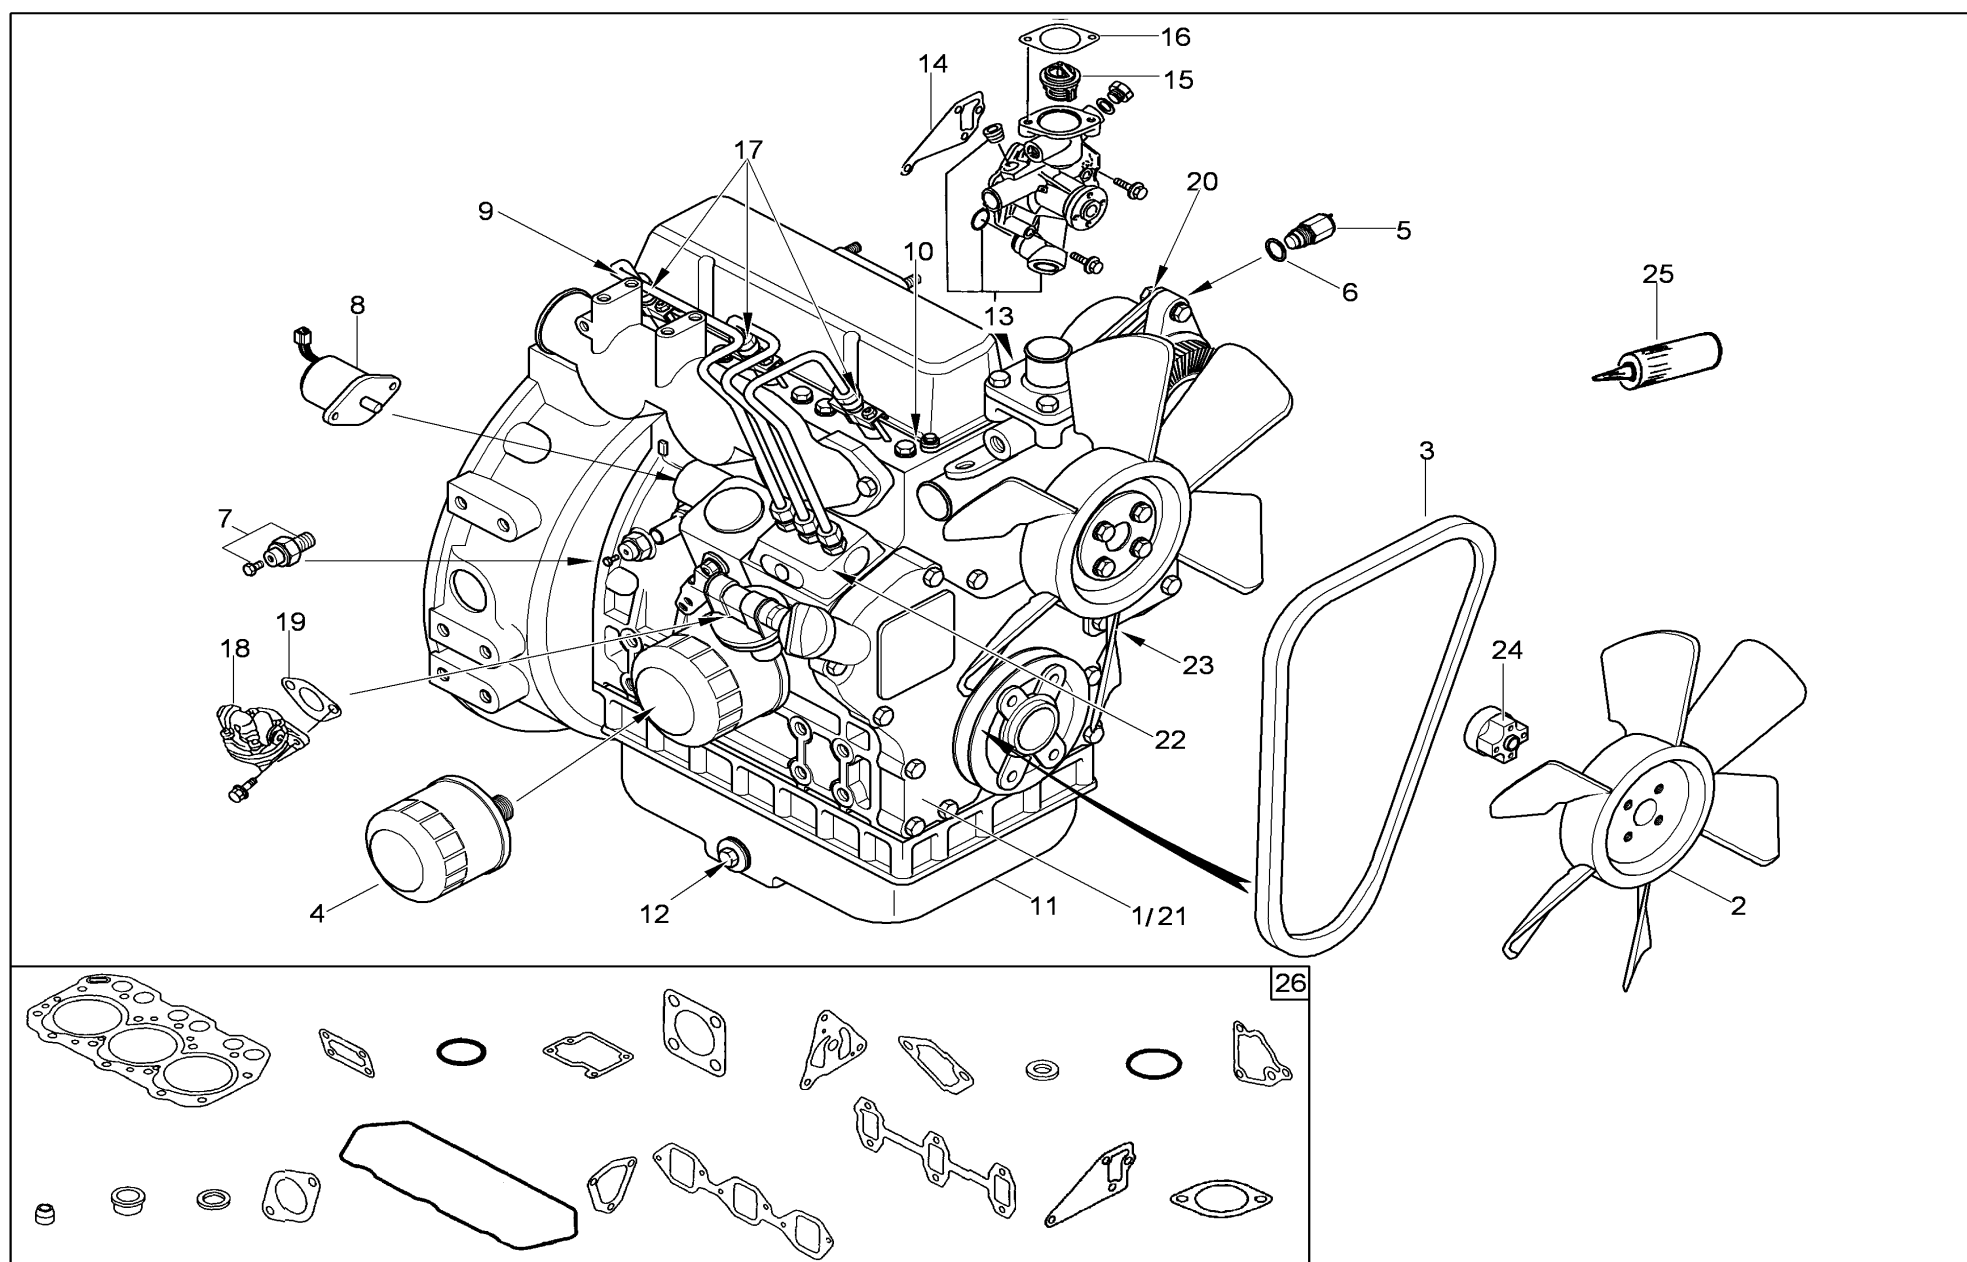

Pos	Art.-Nr.	Anm.	QTY	BEZEICHNUNG	PART NAME	DESIGNATION
1	1000093147		1,00 ST	DIESELMOTOR	DIESEL ENGINE	MOTEUR DIESEL
2	1000065015		1,00 ST	LÜFTERRAD	VENTILATOR FAN	ROUE DE VENTILATEUR
3	1000002941		1,00 ST	KEILRIEMEN	V-BELT	COURROIE TRAPÉZOÏDALE
4	1000098281		1,00 ST	ÖLFILTER	OIL FILTER	FILTRE D'HUILE
5	1000003892		1,00 ST	TEMPERATURSCHALTER	TEMPERATURE SWITCH	THERMOSTAT
6	1000002929		1,00 ST	DICHRING	SEAL RING	BAGUE D'ÉTANCHÉITÉ
7	1000003891		1,00 ST	ÖLDRUCKSCHALTER	OIL PRESSURE SWITCH	MANOCONTACT DE PRESSION D'HUILE
8	1000003887		1,00 ST	ABSTELLMAGNET	SHUT OFF SOLENOID	AIMANT D'ARRÊT
9	1000107565		1,00 ST	ZYLINDERKOPFDICHTUNG	CYLINDER HEAD GASKET	JOINT DE CULASSE
10	1000002912		1,00 ST	VENTILDECKELDICHTUNG	VALVE COVER SEAL	JOINT DU CACHE CULBUTEURS
11	1000002923		1,00 ST	ÖLWANNE	OIL SUMP	CARTER D'HUILE
12	1000002924		1,00 ST	ÖLABLAßSCHRAUBE	OILDRAIN PLUG	VIS DE PURGE D'HUILE
13	1000002914		1,00 ST	WASSERPUMPE	WATER PUMP	POMPE À EAU
14	1000002939		1,00 ST	DICHTUNG WASSERPUMPE	SEAL WATER PUMP	JOINT DE LA POMPE À EAU
15	1000002913		1,00 ST	THERMOSTAT	THERMOSTAT	THERMOSTAT
16	1000002919		1,00 ST	DICHTUNG F. THERMOSTAT	GASKET THERMOSTAT	JOINT POUR LE THERMOSTAT
17	1000003357		3,00 ST	EINSPRITZDÜSE	INJECTION NOZZLE	CLAPET D'INJECTION
18	1000002908		1,00 ST	KRAFTSTOFFPUMPE	FUEL PUMP	POMPE DE REMPLISSAGE
19	1000002920		1,00 ST	DICHTUNG	ENGINE GASKET	JOINT DU MOTEUR
20	1000003895		1,00 ST	LICHTMASCHINE	GENERATOR	DYNAMO
21	1000065017		1,00 ST	DIESELMOTOR	DIESEL ENGINE	MOTEUR DIESEL
22	1000002915		1,00 ST	EINSPRITZPUMPE	INJECTION PUMP	POMPE D'INJECTION
23	1000002909		1,00 ST	ANLASSER	STARTER MOTOR	DÉMARREUR
24	1000085211		1,00 ST	DISTANZSTÜCK FÜR LÜFTERRAD	FAN SPACER	PIÈCE INTERCALAIRE
25	1000035794		1,00 ST	DICHTMITTEL	SEALING COMPOUND	PRODUIT D'ÉTANCHÉITÉ
26	1000065827		1,00 ST	DICHTSATZ DIESELMOTOR	SEAL KIT DIESEL ENGINE	POCHETTE DE JOINTS DU MOTEUR DIESEL