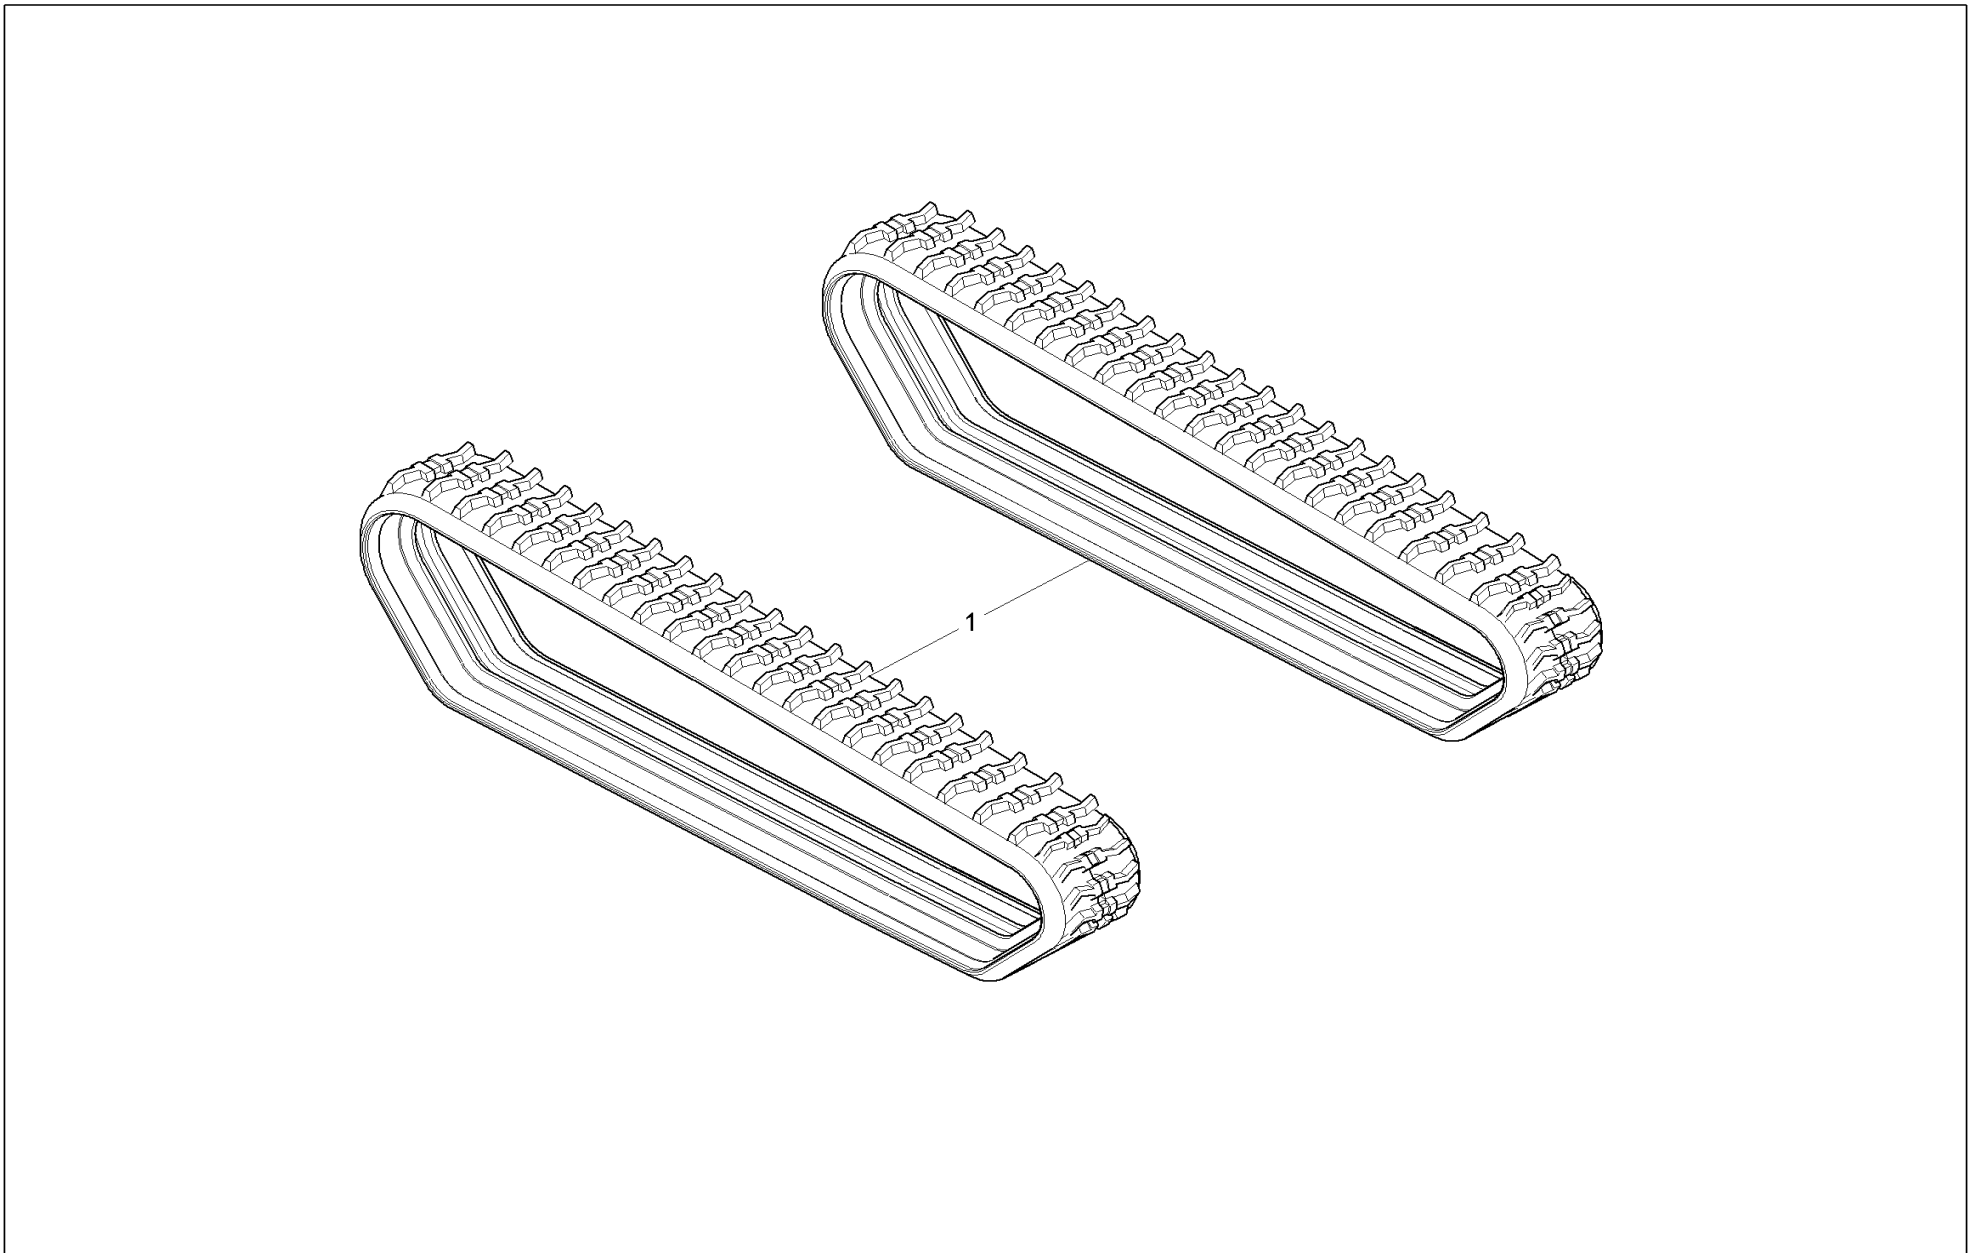

Pos	Art.-Nr.	Anm.	QTY	BEZEICHNUNG	PART NAME	DESIGNATION
1	1000060987		2,00 ST	GUMMIKETTE	RUBBER TRACK	CHAÎNE EN CAOUTCHOUC