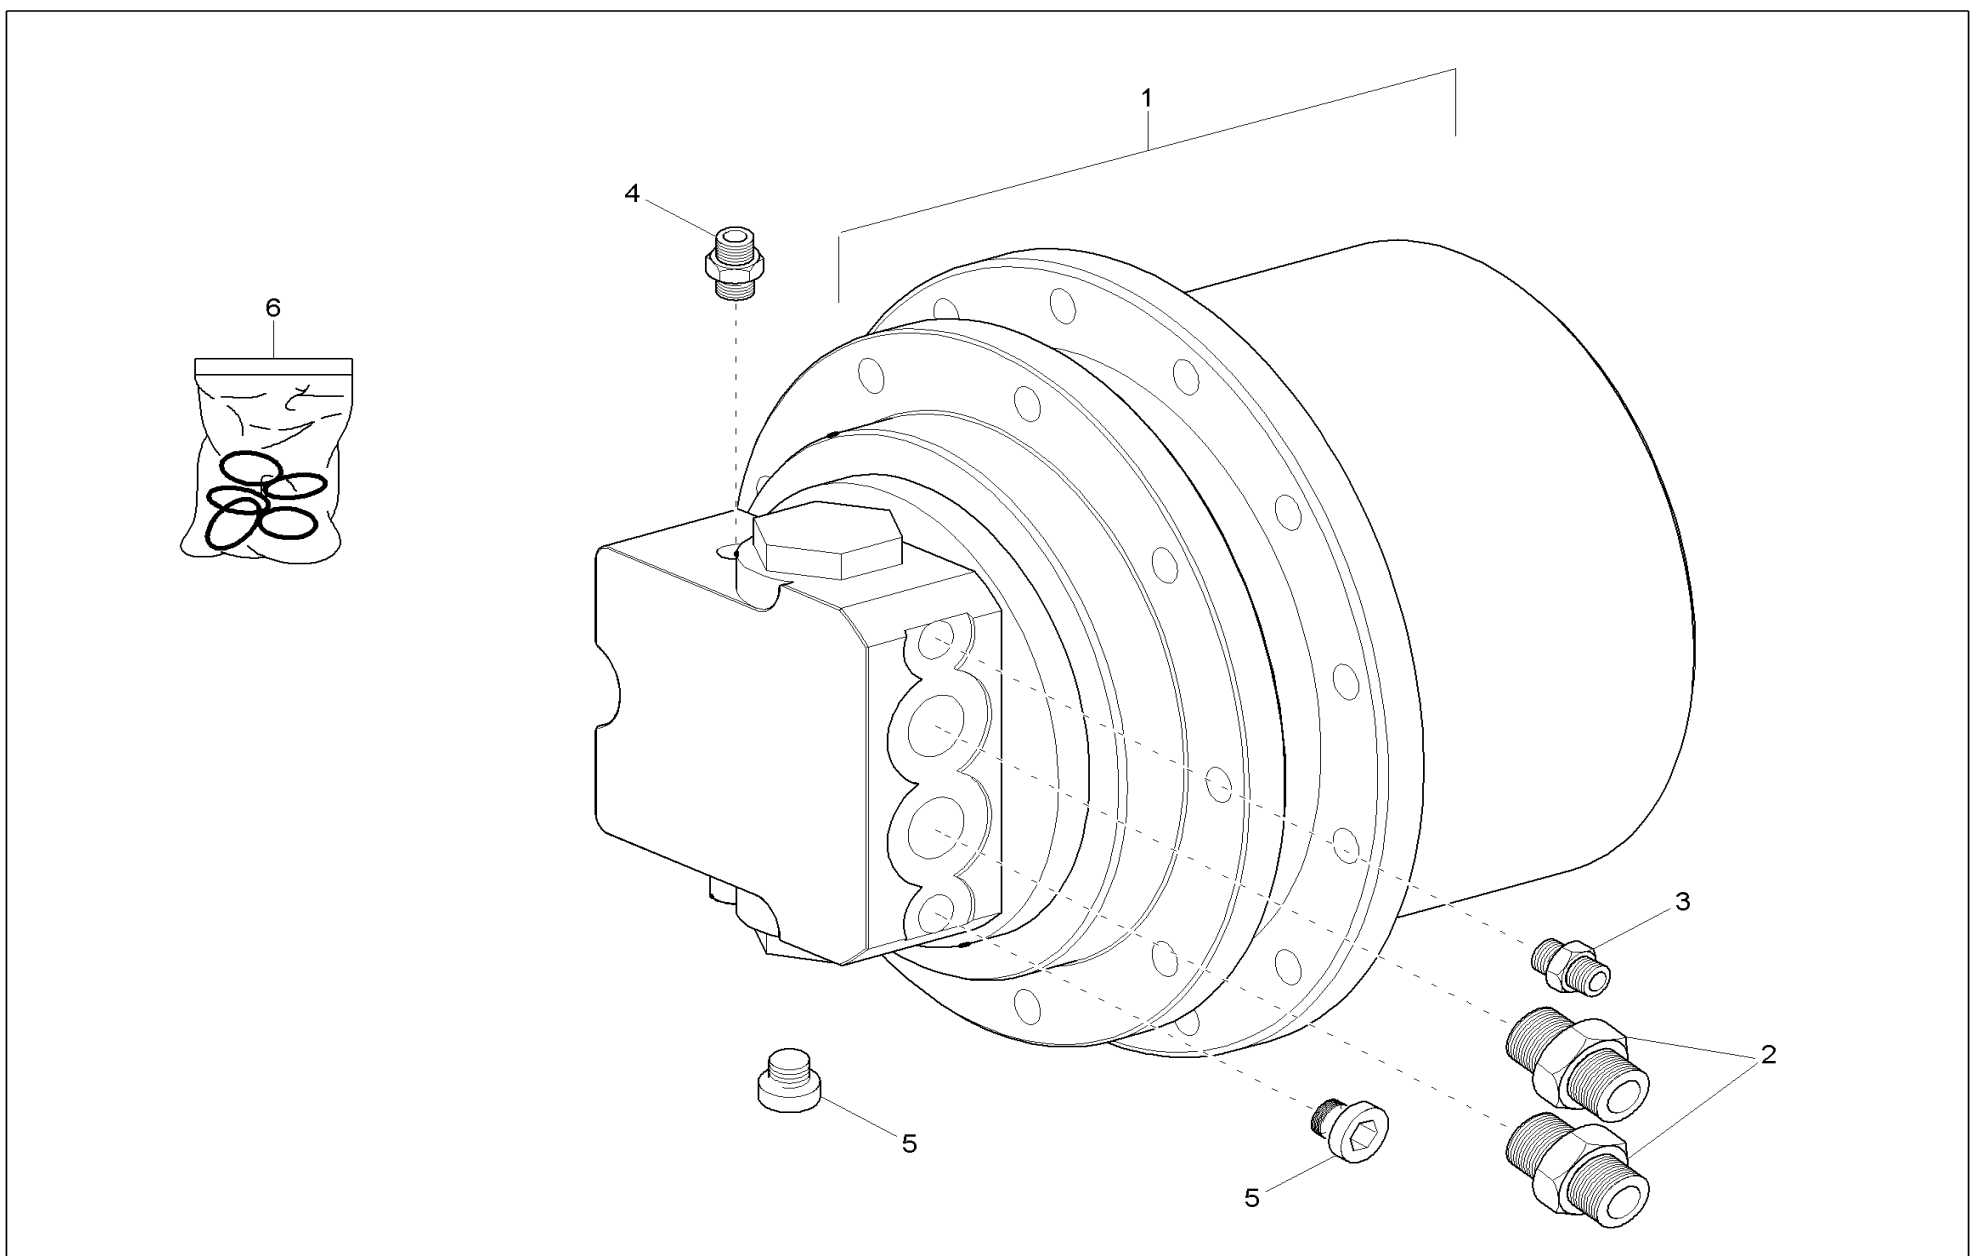

Pos	Art.-Nr.	Anm.	QTY	BEZEICHNUNG	PART NAME	DESIGNATION
1	1000061153		2,00 ST	FAHRANTRIEB	DRIVE UNIT	MOTO RÉDUCTEUR TRANSLATION
2	1000060902		2,00 ST	VERSCHRAUBUNG	SCREW JOINT	RACCORD
3	1000101833		1,00 ST	VERSCHRAUBUNG	SCREW JOINT	RACCORD
4	1000015530		1,00 ST	VERSCHRAUBUNG	SCREW JOINT	RACCORD
5	1000022438		2,00 ST	VERSCHRAUBUNG	SCREW JOINT	RACCORD
6	1000061065		2,00 ST	DICHTSATZ FAHRGETRIEBE	SEAL KIT DRIVE GEAR BOX	POCHETTE DE JOINTS BOÎTE DE VITESSES