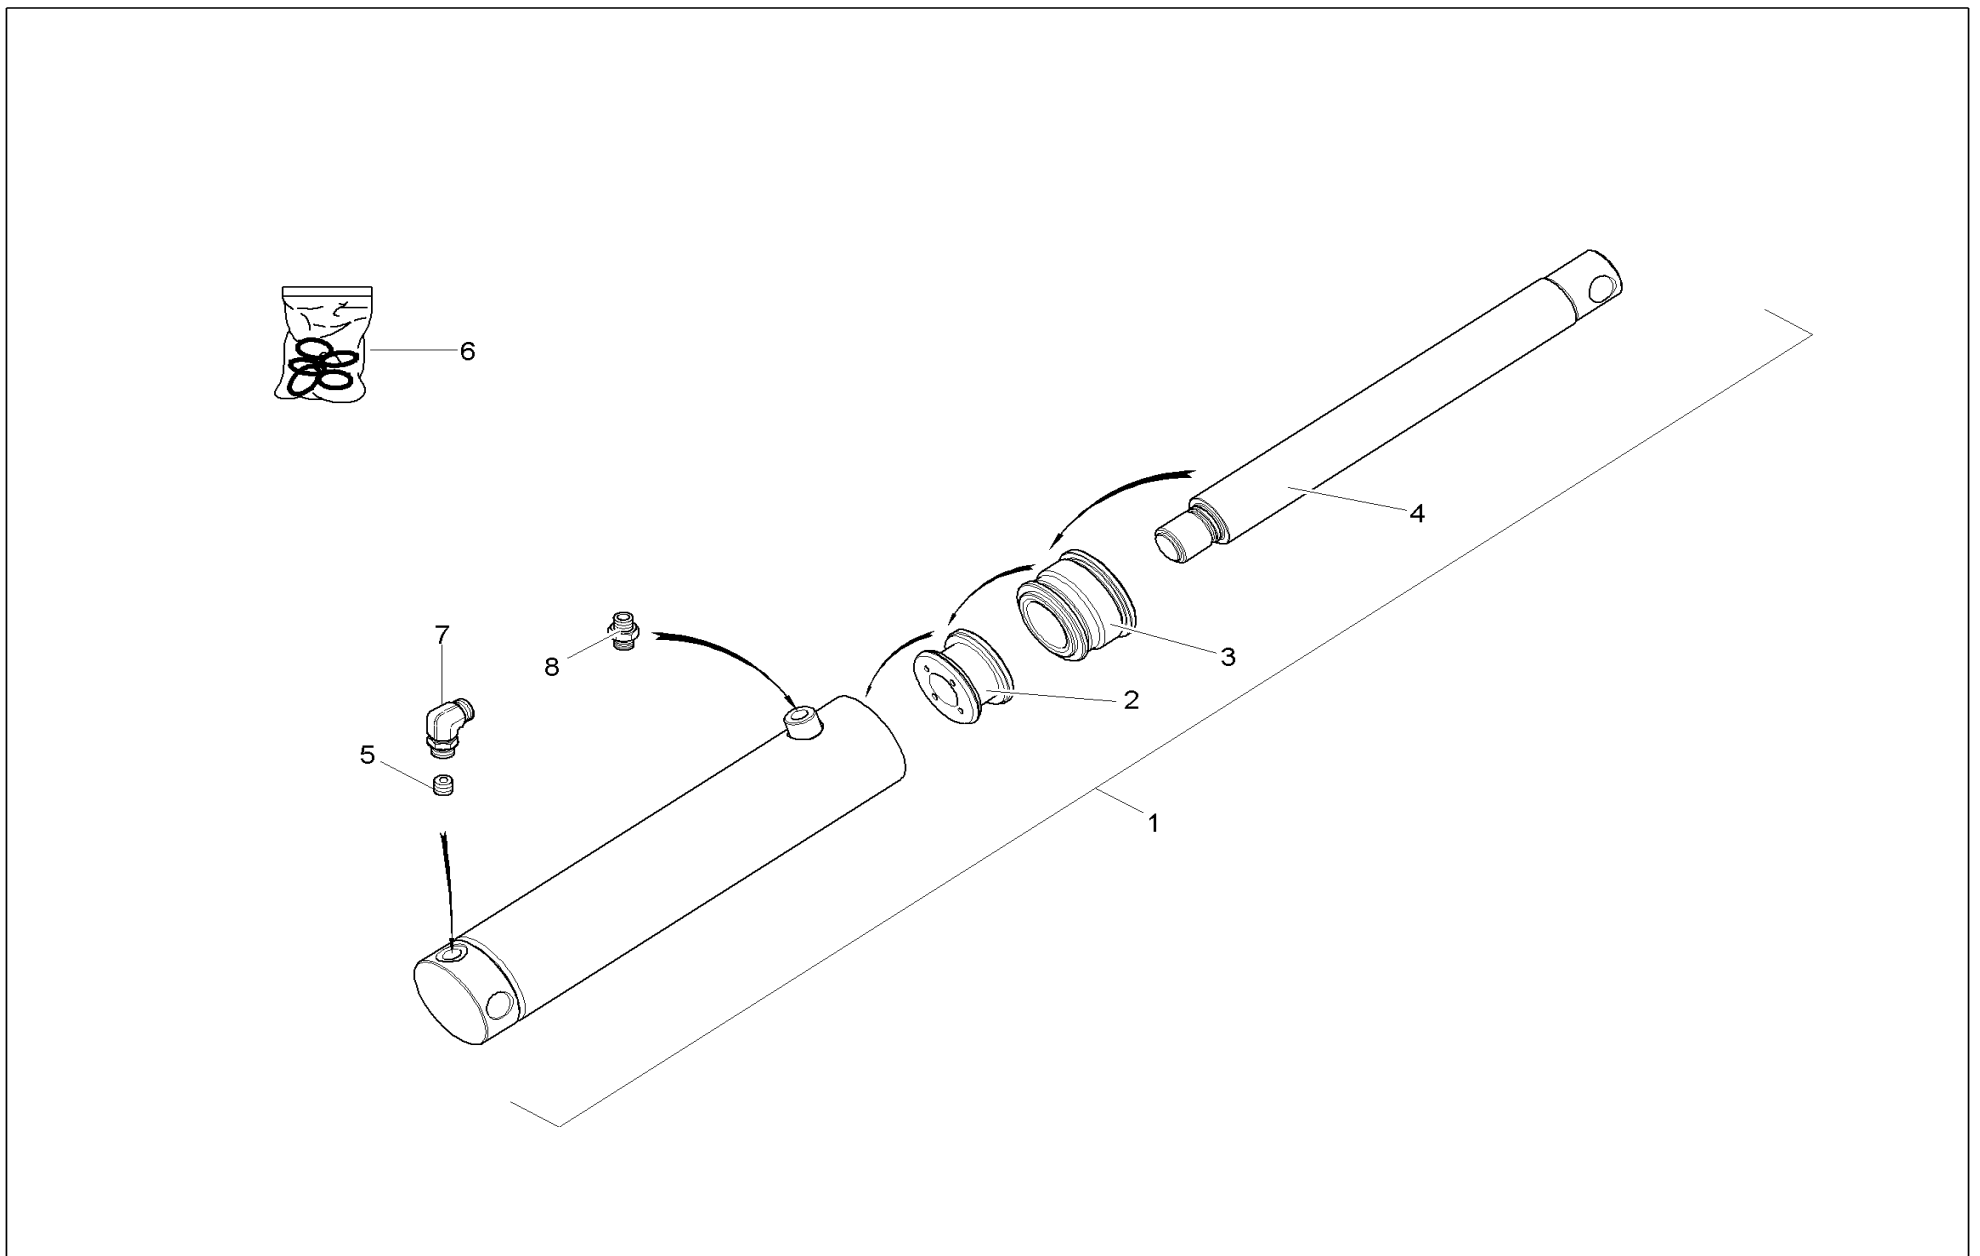

Pos	Art.-Nr.	Anm.	QTY	BEZEICHNUNG	PART NAME	DESIGNATION
1	1000061036		1,00 ST	KIPPZYLINDER	TILT RAM	CYLINDRE BASCULANT
2	1000061149		1,00 ST	ZYLINDERKOLBEN	CYLINDER PISTON	PISTON DE CYLINDRE
3	1000061150		1,00 ST	FÜHRUNGSBUCHSE	GUIDE BUSHING	BAGUE DE GUIDAGE
4	1000061151		1,00 ST	KOLBENSTANGE	PISTON ROD	TIGE DE VÉRIN
5	1000141350		1,00 ST	DROSSEL	THROTTLE	GRIVE
6	1000061070		1,00 ST	DICHTSATZ KIPPZYLINDER	SEAL KIT TILT CYLINDER	POCHETTE DE JOINTS DU CYLINDRE BASCULANT
7	1000060905		1,00 ST	VERSCHRAUBUNG	SCREW JOINT	RACCORD
8	1000101833		1,00 ST	VERSCHRAUBUNG	SCREW JOINT	RACCORD