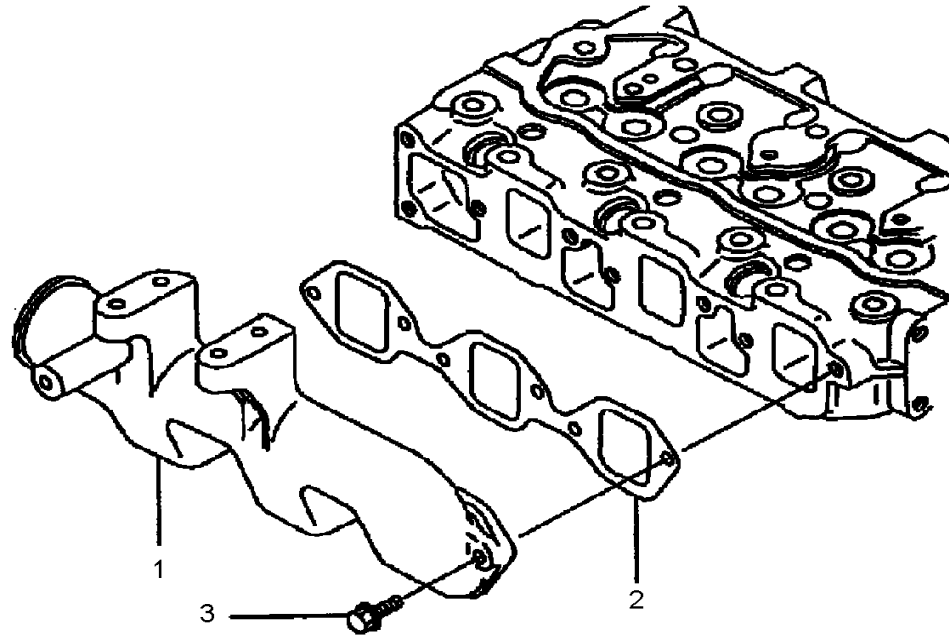

CLICK HERE TO **DOWNLOAD** THE COMPLETE MANUAL

Pos	Art.-Nr.	Anm.	QTY	BEZEICHNUNG	PART NAME	DESIGNATION
1	1000093147		1,00 ST	DIESELMOTOR	DIESEL ENGINE	MOTEUR DIESEL
2	1000065015		1,00 ST	LÜFTERRAD	VENTILATOR FAN	ROUE DE VENTILATEUR
3	1000002941		1,00 ST	KEILRIEMEN	V-BELT	COURROIE TRAPÉZOÏDALE
4	1000098281		1,00 ST	ÖLFILTER	OIL FILTER	FILTRE D'HUILE
5	1000003892		1,00 ST	TEMPERATURSCHALTER	TEMPERATURE SWITCH	THERMOSTAT
6	1000002929		1,00 ST	DICHRING	SEAL RING	BAGUE D'ÉTANCHÉITÉ
7	1000003891		1,00 ST	ÖLDRUCKSCHALTER	OIL PRESSURE SWITCH	MANOCONTACT DE PRESSION D'HUILE
8	1000003887		1,00 ST	ABSTELLMAGNET	SHUT OFF SOLENOID	AIMANT D'ARRÊT
9	1000107565		1,00 ST	ZYLINDERKOPFDICHTUNG	CYLINDER HEAD GASKET	JOINT DE CULASSE
10	1000002912		1,00 ST	VENTILDECKELDICHTUNG	VALVE COVER SEAL	JOINT DU CACHE CULBUTEURS
11	1000002923		1,00 ST	ÖLWANNE	OIL SUMP	CARTER D'HUILE
12	1000002924		1,00 ST	ÖLABLAßSCHRAUBE	OILDRAIN PLUG	VIS DE PURGE D'HUILE
13	1000002914		1,00 ST	WASSERPUMPE	WATER PUMP	POMPE À EAU
14	1000002939		1,00 ST	DICHTUNG WASSERPUMPE	SEAL WATER PUMP	JOINT DE LA POMPE À EAU
15	1000002913		1,00 ST	THERMOSTAT	THERMOSTAT	THERMOSTAT
16	1000002919		1,00 ST	DICHTUNG F. THERMOSTAT	GASKET THERMOSTAT	JOINT POUR LE THERMOSTAT
17	1000003357		3,00 ST	EINSPRITZDÜSE	INJECTION NOZZLE	CLAPET D'INJECTION
18	1000002908		1,00 ST	KRAFTSTOFFPUMPE	FUEL PUMP	POMPE DE REMPLISSAGE
19	1000002920		1,00 ST	DICHTUNG	ENGINE GASKET	JOINT DU MOTEUR
20	1000003895		1,00 ST	LICHTMASCHINE	GENERATOR	DYNAMO
21	1000065017		1,00 ST	DIESELMOTOR	DIESEL ENGINE	MOTEUR DIESEL
22	1000002915		1,00 ST	EINSPRITZPUMPE	INJECTION PUMP	POMPE D'INJECTION
23	1000002909		1,00 ST	ANLASSER	STARTER MOTOR	DÉMARREUR
24	1000085211		1,00 ST	DISTANZSTÜCK FÜR LÜFTERRAD	FAN SPACER	PIÈCE INTERCALAIRE
25	1000035794		1,00 ST	DICHTMITTEL	SEALING COMPOUND	PRODUIT D'ÉTANCHÉITÉ
26	1000065827		1,00 ST	DICHTSATZ DIESELMOTOR	SEAL KIT DIESEL ENGINE	POCHETTE DE JOINTS DU MOTEUR DIESEL