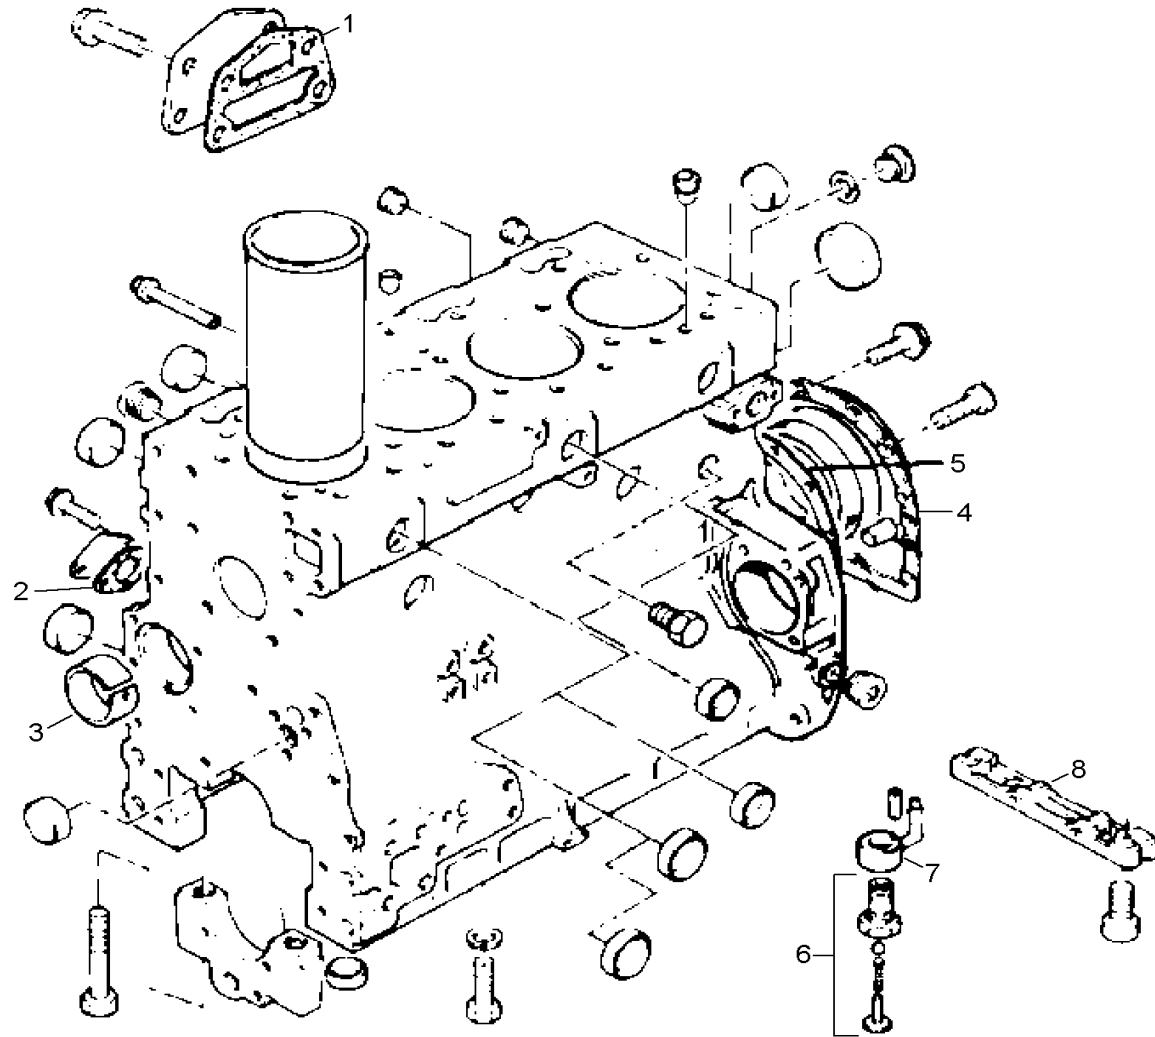

Pos	Art.-Nr.	Anm.	QTY	BEZEICHNUNG	PART NAME	DESIGNATION
1	1000103519		1,00 ST	DICHTUNG	SEAL	JOINT D'ÉTANCHÉITÉ
2	1000106971		1,00 ST	DICHTUNG	SEAL	JOINT D'ÉTANCHÉITÉ
3	1000115035		1,00 ST	LAGER	BEARING	PALIER
4	1000115038		1,00 ST	GEHÄUSE	HOUSING	BOÎTIER DE CONNEXION
5	1000115055		1,00 ST	DICHTUNG	SEAL	JOINT D'ÉTANCHÉITÉ
6	1000115053		1,00 ST	VENTIL	VALVE	SOUPAPE
7	1000115054		1,00 ST	DÜSE	NOZZLE	CLAPET
8	1000115064		1,00 ST	VERBINDUNGSSTÜCK	CONNECTION PIECE	MANCHON