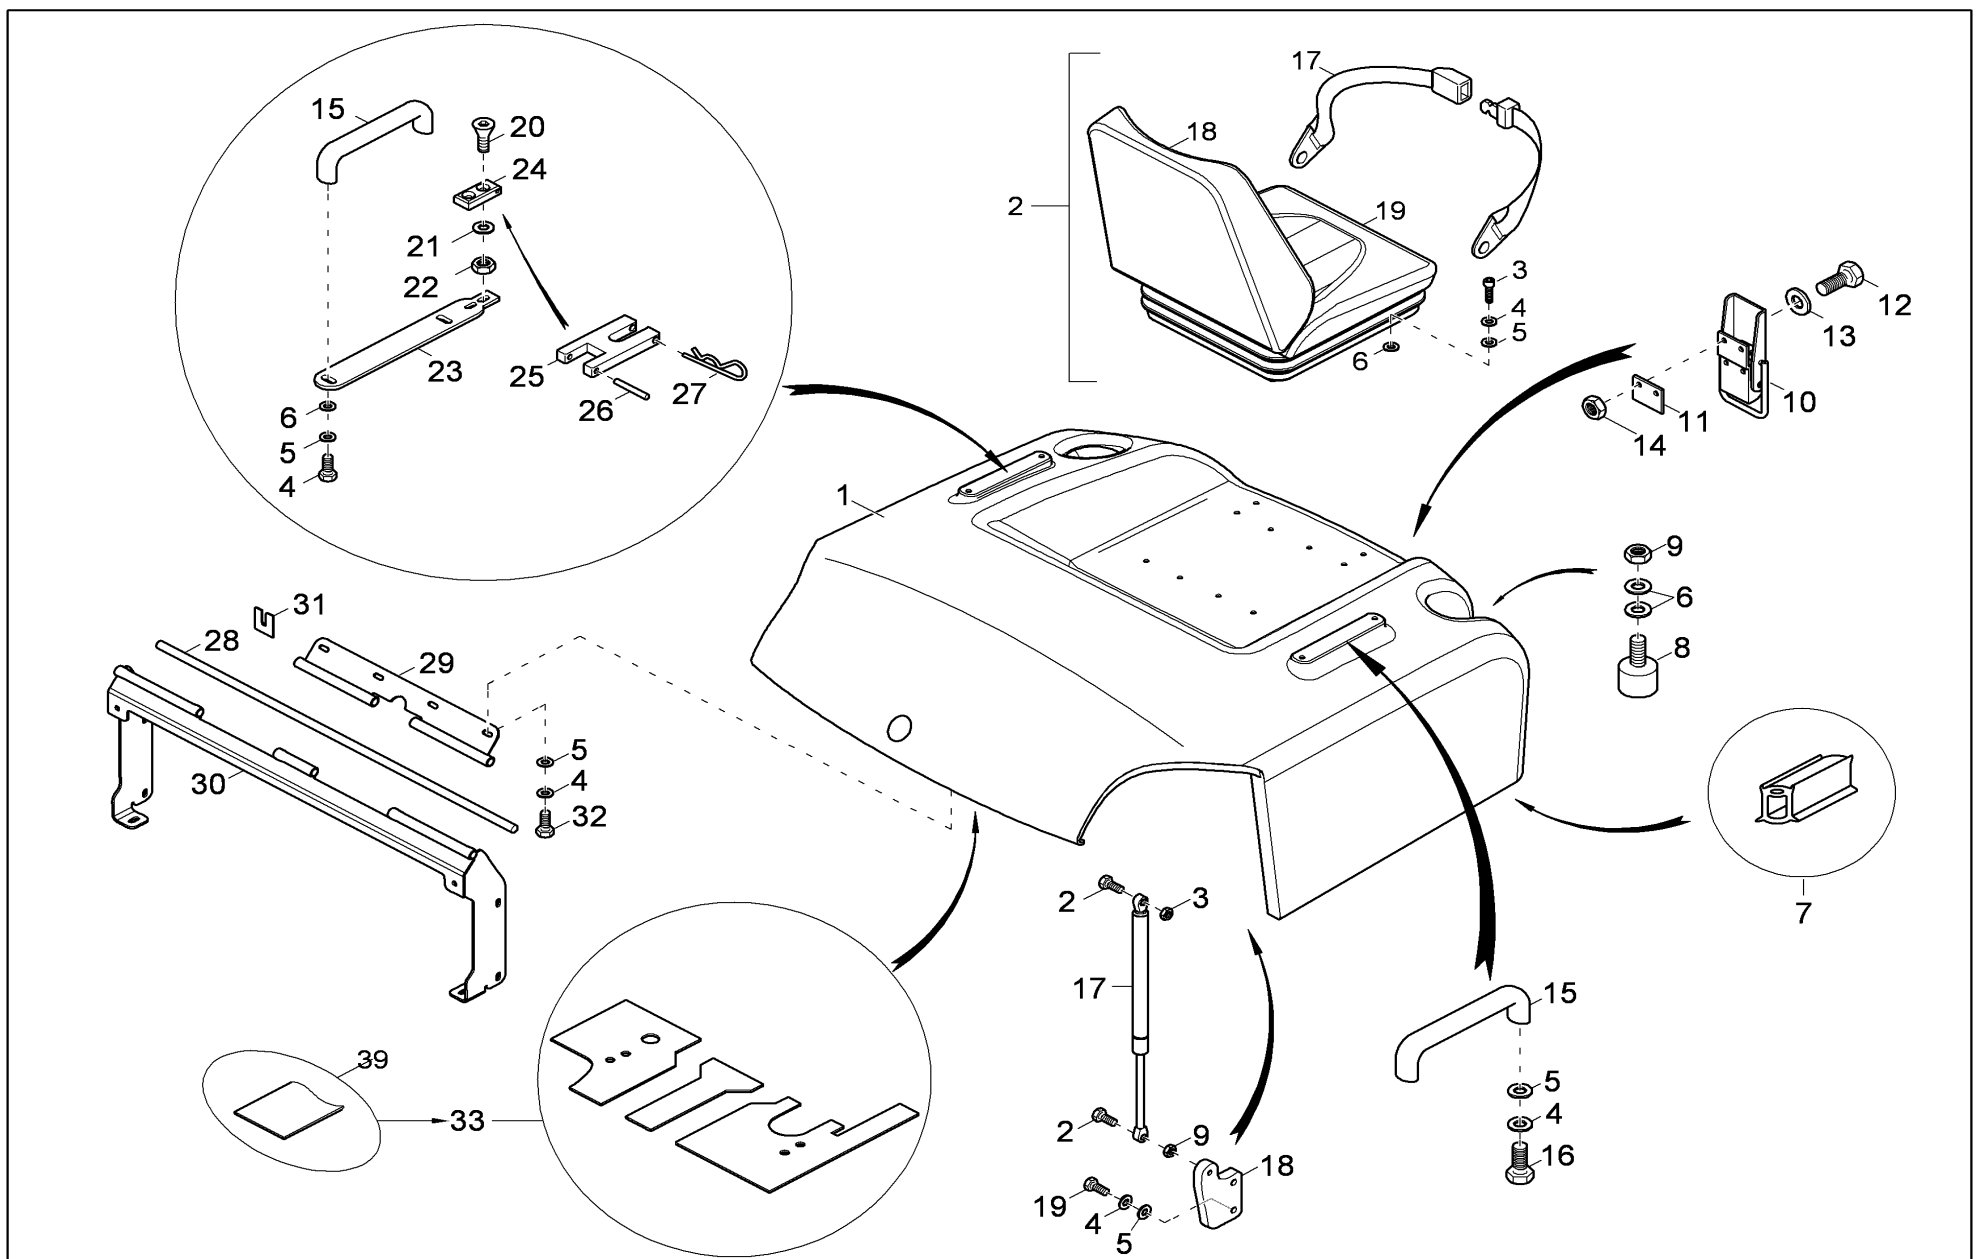

Pos	Art.-Nr.	Anm.	QTY	BEZEICHNUNG	PART NAME	DESIGNATION
1	1000104088		1,00 ST	MOTORHAUBE	ENGINE HOOD	CAPOT
2	1000079008		1,00 ST	FAHRERSITZ	DRIVERS SEAT	SIÈGE CONDUCTEUR
3	1000022386		4,00 ST	ZYLINDERSCHRAUBE	CHEESE HEAD SCREW	VIS A TETE CYLINDRIQUE
4	1000015437		16,00 ST	SCHNORRSICHERUNG	LOCK WASHER	RONDELLE FREIN
5	1000015448		16,00 ST	SCHEIBE	WASHER	RONDELLE
6	1000085607		8,00 ST	SCHEIBE	WASHER	RONDELLE
7	1000097930		3,50 M	GUMMIPROFIL	RUBBER PROFILE	PROFIL EN CAOUTCHOUC
8	1000065202		2,00 ST	PUFFER	BUFFER	BUTOIR
9	1000015427		4,00 ST	6KT-MUTTER	HEXAGON NUT	ÉCROU HEXAGONAL
10	1000003253		1,00 ST	HAUBENSCHNALLE	BONNET BUCKLE	BOUCLE DE BONNET
11	1000075203		1,00 ST	ZWISCHENPLATTE	DISTANCE PLATE	PALQUE INTERMÉDIAIRE
12	1000085549		4,00 ST	FLACHKOPFSCHRAUBE	FLAT HEAD SCREW	VIS DE TÊTE PLATE
13	1000094967		4,00 ST	SCHEIBE	WASHER	RONDELLE
14	1000085587		4,00 ST	6KT-MUTTER	HEXAGON NUT	ÉCROU HEXAGONAL
15	1000062684		2,00 ST	BÜGELGRIFF	HANDLE	MANETTE À ARCHET
16	1000085391		4,00 ST	6KT-SCHRAUBE	HEX SCREW	VIS À TÊTE HEXAGONALE
17	1000079009		1,00 ST	GURT	BELT	CEINTURE
18	1000106817		1,00 ST	RÜCKENPOLSTERÜBERZUG	BACK OF A SEAT UPHOLSTERY	DOSSIER
19	1000106816		1,00 ST	SITZPOLSTERÜBERZUG	SEAT UPHOLSTERY	HOUSSE
20	1000085530		2,00 ST	SENKSCHAUBE	COUNTERSUNK SCREW	VIS À TÊTE NOYÉE
21	1000094966		2,00 ST	SCHEIBE	WASHER	RONDELLE
22	1000085588		2,00 ST	6KT-MUTTER	HEXAGON NUT	ÉCROU HEXAGONAL
23	1000075205		1,00 ST	TRÄGERPLATTE	SUPPORT PLATE	PLAQUE PORTEUSE
24	1000075204		1,00 ST	KONSOLE SCHIEBER	CONSOLE PUSHER	CONSOLE DE LA VANNE
25	1000075206		1,00 ST	RIEGEL SCHIEBERARRETIERUNG	LOCK SLIDERSTOP	VERROU DU BLOCAGE DE VANNE
26	1000082746		1,00 ST	SPANNSTIFT	COTTER PIN	GOUILLE FENDUE
27	1000002967		1,00 ST	FEDERSTECKER	PLUG	BOUCHON
28	1000099417		1,00 ST	SCHARNIERBOLZEN	HINGE PIN	AXE DE CHARNIÈRE
29	1000075180		1,00 ST	SCHARNIER	HINGE	CHARNIÈRE
30	1000104125		1,00 ST	TRÄGER	SUPPORT	SUPPORT
31	1000099274	nach Bedarf/ as necessary	1,00 ST	DISTANZBLECH	SHIM	CALLE D'ÉPAISSEUR
32	1000013008		4,00 ST	6KT-SCHRAUBE	HEX SCREW	VIS À TÊTE HEXAGONALE
33	1000185256		1,00 ST	DÄMMATTENGARNITUR	INSULATING MAT SET	GARNITURE DE TAPIS ISOLANT
34	1000001780		2,00 ST	GASFEDER	GAS STRUT	RESSORT DE GAZ
35	1000074908		2,00 ST	ANLENKUNG GASFEDER	GAS SPRING BRACKET	DIRECTION DE RESSORT DE GAZ
36	1000085390		4,00 ST	6KT-SCHRAUBE	HEX SCREW	VIS À TÊTE HEXAGONALE
37	1000085316		4,00 ST	6KT-SCHRAUBE	HEX SCREW	VIS À TÊTE HEXAGONALE
38	1000015416		2,00 ST	6KT-MUTTER	HEXAGON NUT	ÉCROU HEXAGONAL
39	1000097227		2,00 M	KLEBEBAND	GLUE TAPE	BANDE ADHÉSIVE