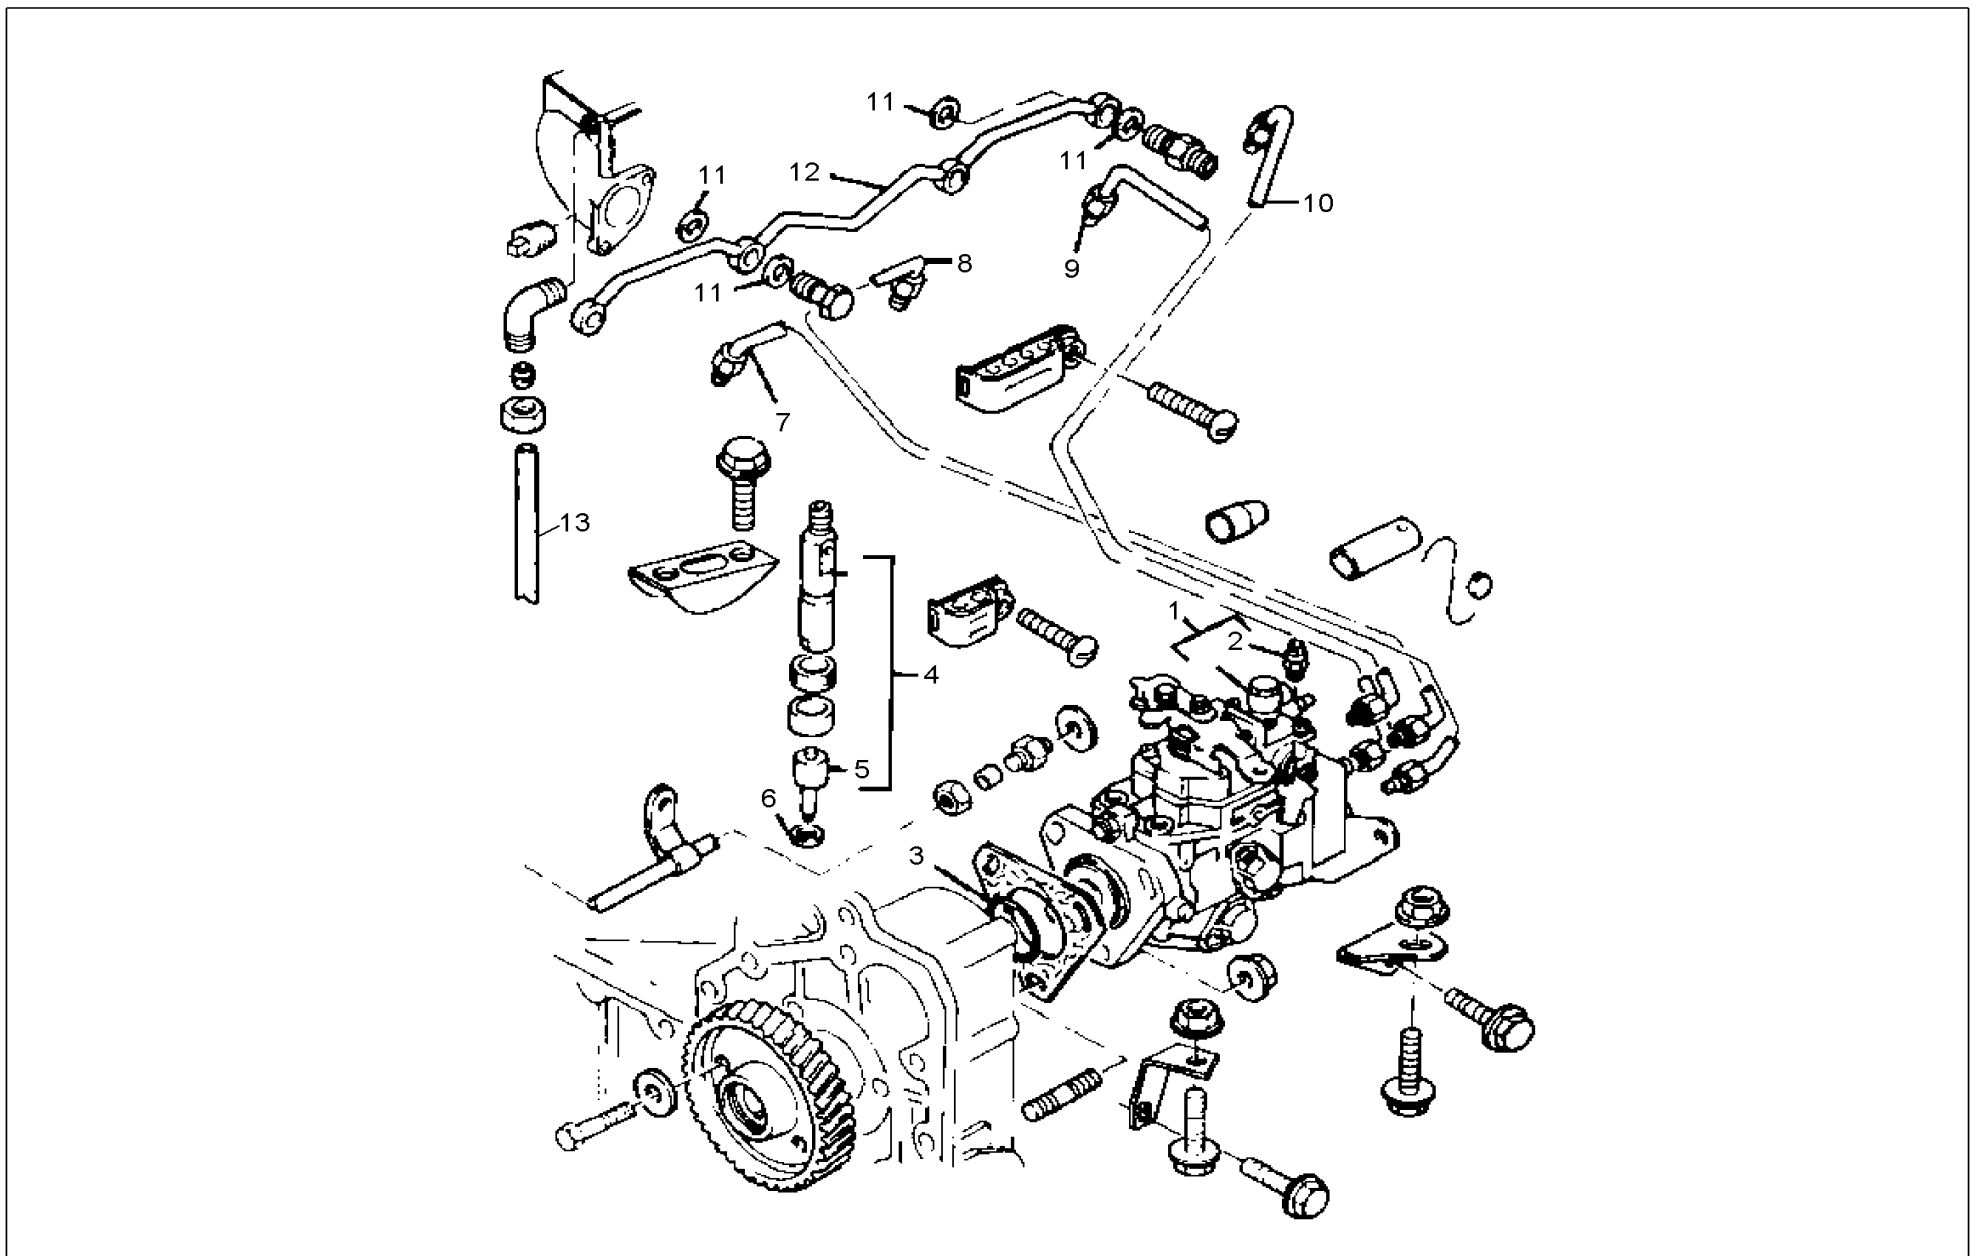

Pos	Art.-Nr.	Anm.	QTY	BEZEICHNUNG	PART NAME	DESIGNATION
1	1000115664		1,00 ST	EINSPRITZPUMPE	INJECTION PUMP	INJECTEUR POMPE
2	1000000258		1,00 ST	MAGNETSCHALTER	MAGNET SWITCH	INTERRUPTEUR D'AIMANT
3	1000088421		1,00 ST	O-RING	O-RING	JOINT TORIQUE
4	1000088587		1,00 ST	DÜSE	NOZZLE	CLAPET
5	1000089106		1,00 ST	DÜSE	NOZZLE	CLAPET
6	1000088245		4,00 ST	SCHEIBE	WASHER	RONDELLE
7	1000115489		1,00 ST	EINSPRITZLEITUNG	INJECTION LINE	LIGNE D'INJECTION
8	1000115492		1,00 ST	EINSPRITZLEITUNG	INJECTION LINE	LIGNE D'INJECTION
9	1000115494		1,00 ST	EINSPRITZLEITUNG	INJECTION LINE	LIGNE D'INJECTION
10	1000115497		1,00 ST	EINSPRITZLEITUNG	INJECTION LINE	LIGNE D'INJECTION
11	1000115523		8,00 ST	DICHTRING	SEAL RING	BAGUE D'ÉTANCHÉITÉ
12	1000087181		1,00 ST	LECKÖLLEITUNG	LEAKOIL LINE	LIGNE D'HUILE DE FUITE
13	1000115690		1,00 ST	ROHRLEITUNG	PIPE LINE	TUYAU