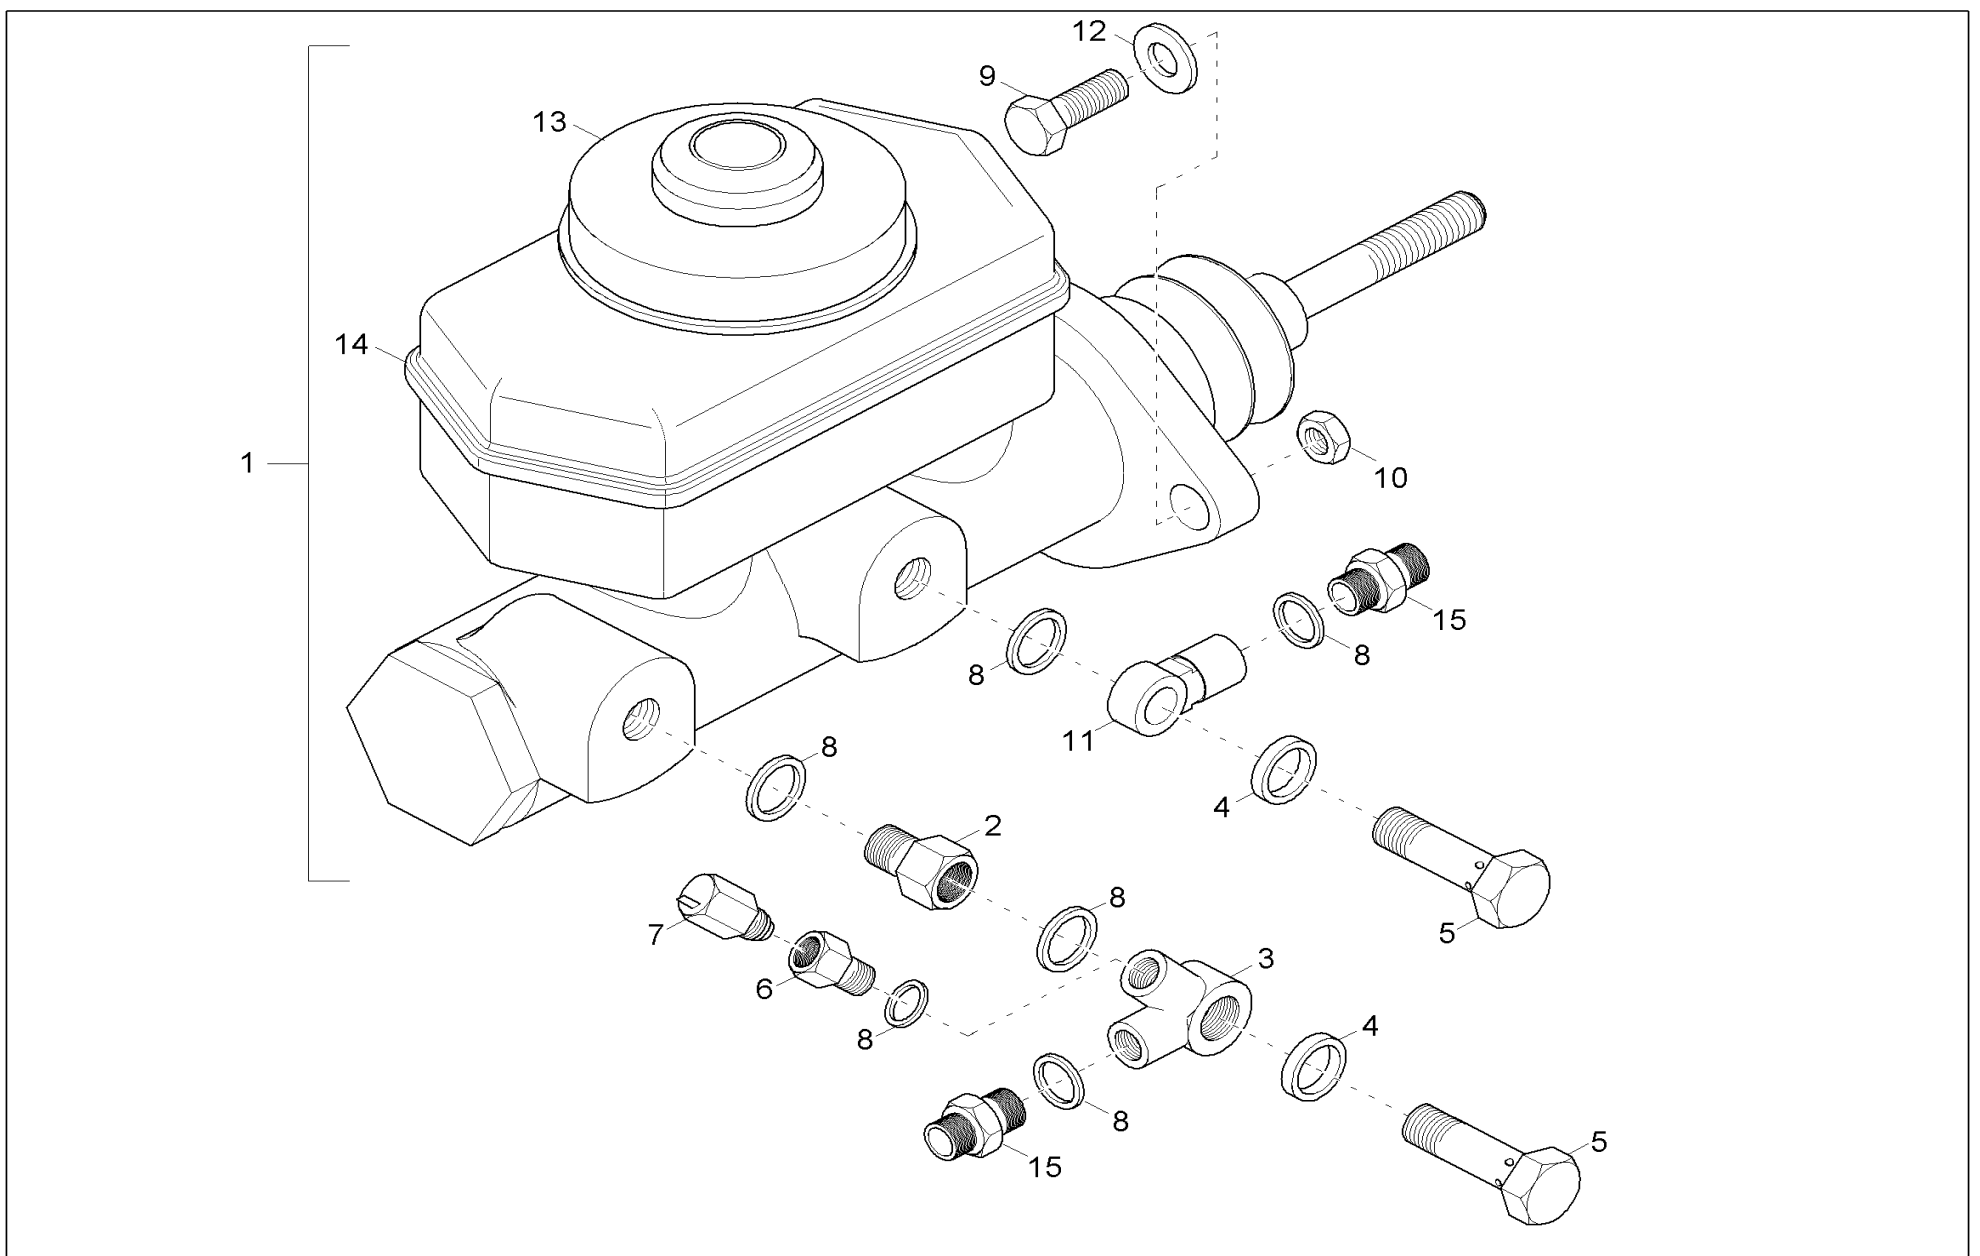

Pos	Art.-Nr.	Anm.	QTY	BEZEICHNUNG	PART NAME	DESIGNATION
1	1000062552		1,00 ST	HAUPTBREMSZYLINDER	MASTERBRAKE CYLINDER	CYLINDRE RÉCEPTEUR PRINCIPAL
2	1000062330		1,00 ST	SCHRAUBSTUTZEN	SCREWEND PIECE	TUBULURE À VIS
3	1000001600		1,00 ST	RINGSTUTZEN	EYE PIECE	TUBULURE ANNULAIRE
4	1000019580		2,00 ST	DICHTRING	SEAL RING	BAGUE D'ÉTANCHÉITÉ
5	1000062329		2,00 ST	HOHLSCHRAUBE	BANJO BOLT	RACCORD BANJO
6	1000062472		1,00 ST	SCHRAUBSTUTZEN	SCREWEND PIECE	TUBULURE À VIS
7	1000001587		1,00 ST	BREMSLICHTSCHALTER	BRAKE LIGHT SWITCH	INTERRUPTEUR DE LA LUMIÈRE DE FREIN
8	1000085676		6,00 ST	DICHTRING	SEAL RING	BAGUE D'ÉTANCHÉITÉ
9	1000015364		2,00 ST	6KT-SCHRAUBE	HEX SCREW	VIS À TÊTE HEXAGONALE
10	1000015408		2,00 ST	6KT-MUTTER	HEXAGON NUT	ÉCROU HEXAGONAL
11	1000062328		1,00 ST	RINGSTUTZEN	EYE PIECE	TUBULURE ANNULAIRE
12	1000094974		2,00 ST	SCHEIBE	WASHER	RONDELLE
13	1000021753		1,00 ST	DECKEL	COVER	COUVERCLE
14	1000017666		1,00 ST	BREMSFLÜSSIGKEITSBEHÄLTER	BRAKE FLUID CONTAINER	RÉSERVOIR DE LIQUIDE DE FREIN
15	1000085134		2,00 ST	VERSCHRAUBUNG	SCREW JOINT	RACCORD