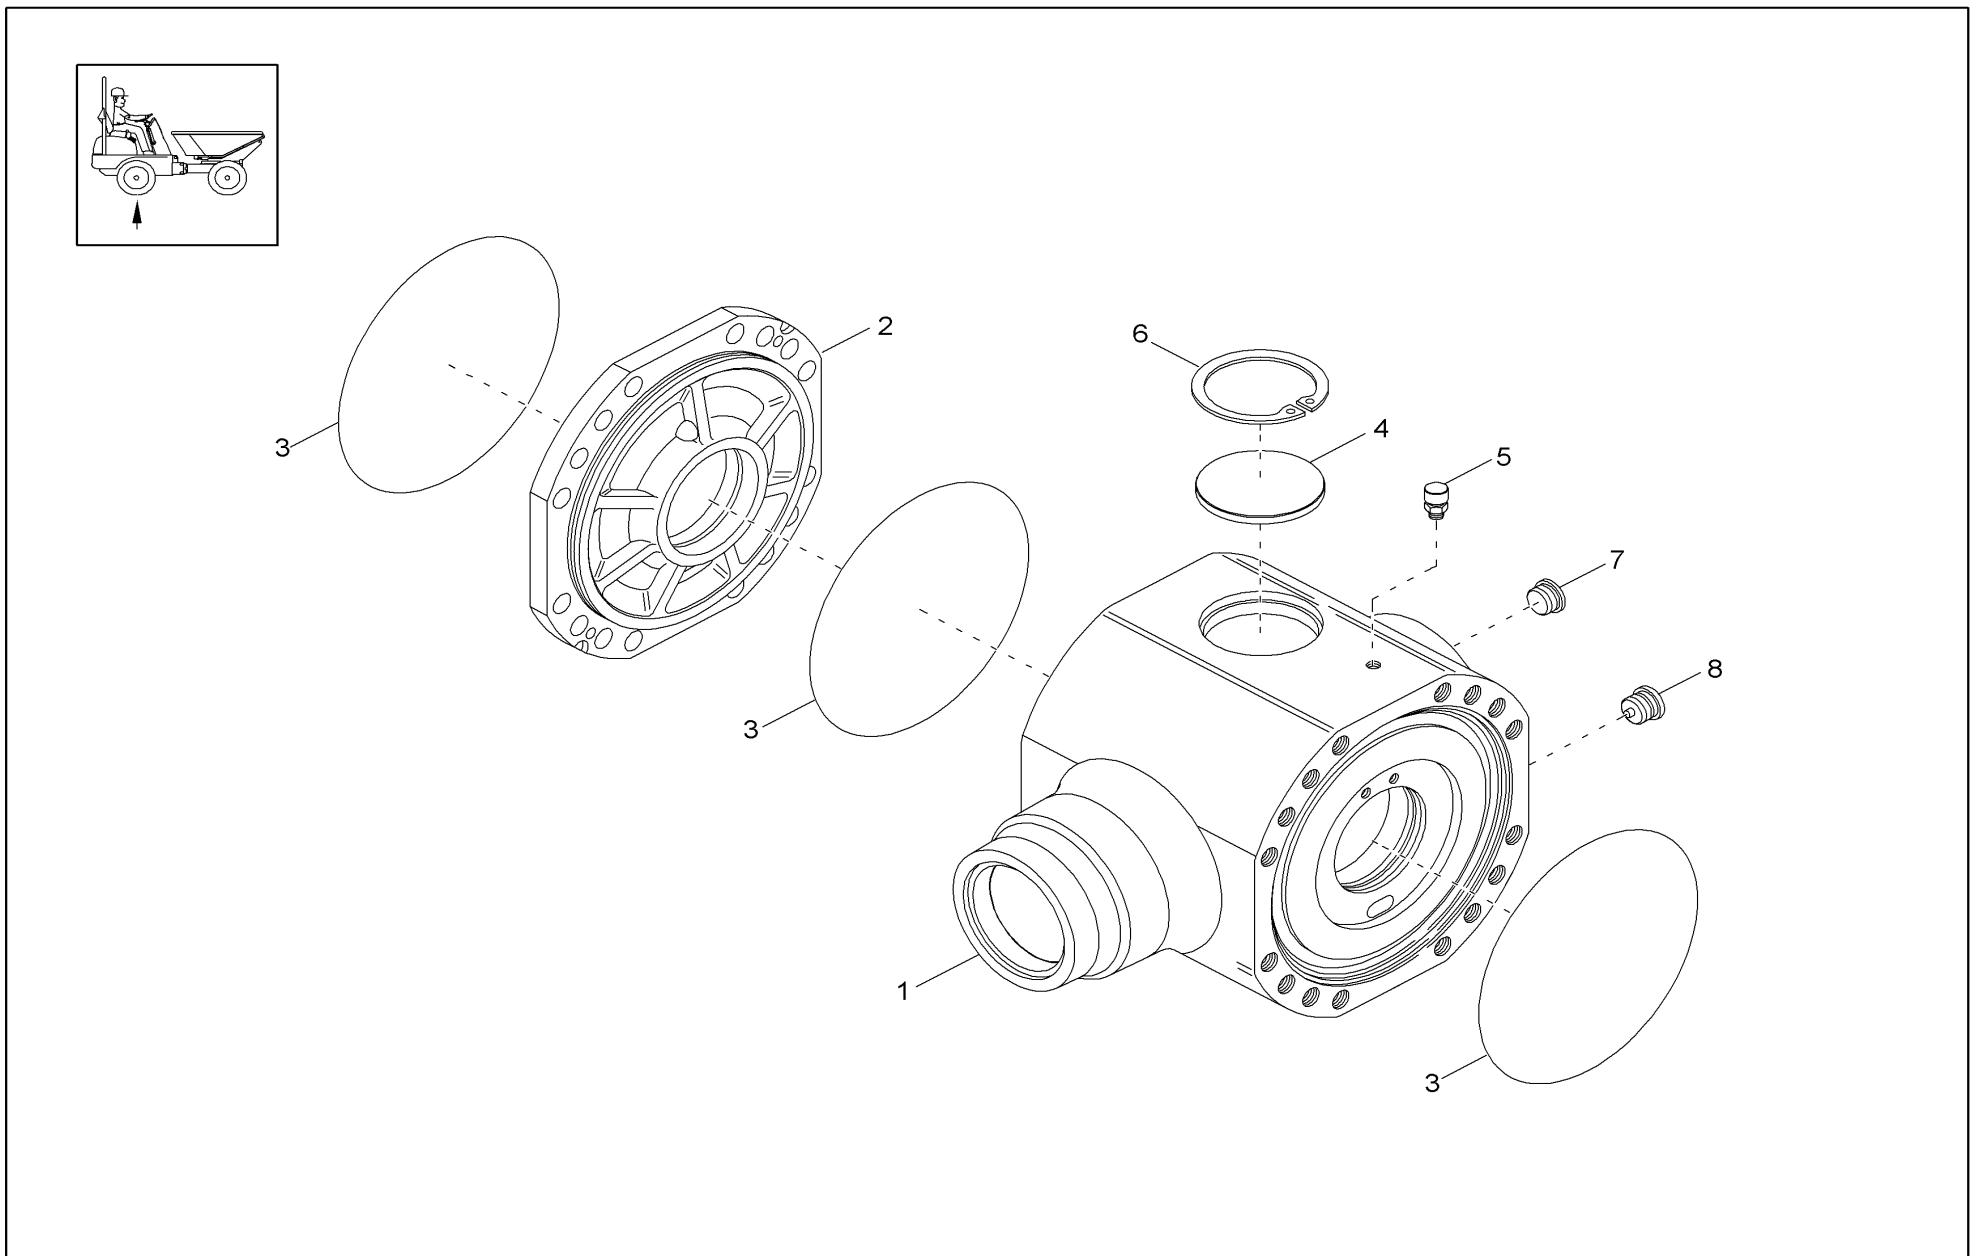

**ZUBEHÖR
ATTACHEMENT
OUTILLAGE**

AUFKLEBER	
STICKER	09/10
AUTOCOLLANT	
ANTIRUTSCHBELAG	
ANTISLIDE COVERING	09/20
REVÊTEMENT ANTIGLISSEMENT	
UNTERLEGKEIL (OPTION) SP	
WHEEL CHOCK (OPTION)	09/30
CLAVETTE DE METTRE DESSOUS (OPTION)	
ÜBERROLLBÜGEL	
OVERROLL BAR	09/40
ARCHET À ENVAHIR	
SPIEGEL (OPTION) SP	
MIRROR (OPTION)	09/50
RÉTROVISEUR (OPTION)	
SERVICEPAKET	
SERVICE KIT	09/60
PAQUET DE SERVICE	