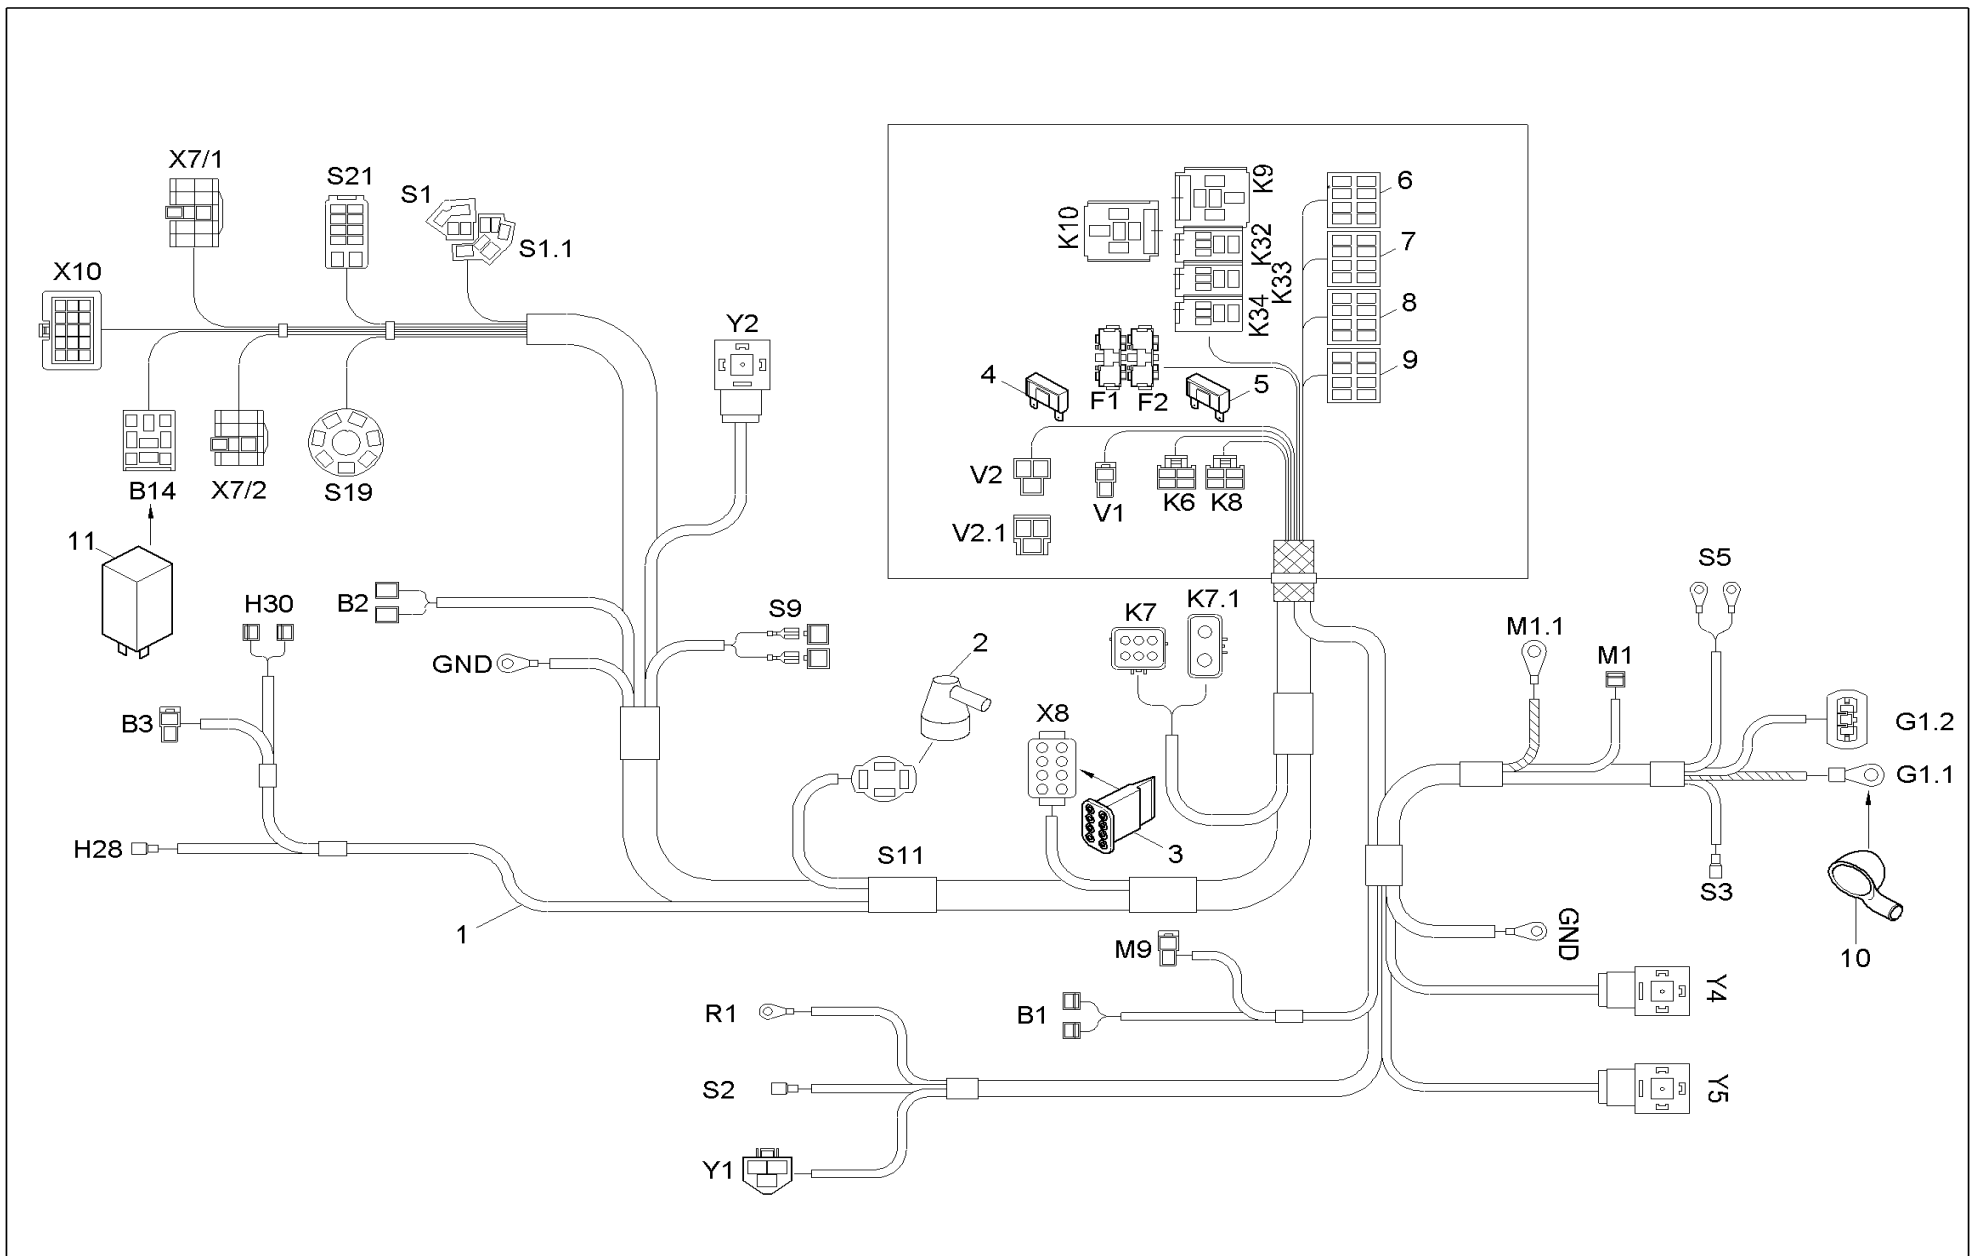

Pos	Art.-Nr.	Anm.	QTY	BEZEICHNUNG	PART NAME	DESIGNATION
X7/1	1000095321		1,00 ST	BUCHSENGEHÄUSE	BUSHING HOUSING	CONNEXION
X7/2	1000094922		1,00 ST	STECKHÜSENGEHÄUSE	PLUG SLEEVE HOUSING	PRISE DE CONNEXION
X8	1000081821		1,00 ST	BUCHSENGEHÄUSE	BUSHING HOUSING	CONNEXION
Y1	1000167178		1,00 ST	STECKHÜSENGEHÄUSE	PLUG SLEEVE HOUSING	PRISE DE CONNEXION
Y2	1000002986		1,00 ST	STECKER	VALVE PLUG	BOÎTIER DE CONNEXION
Y4	1000002986		1,00 ST	STECKER	VALVE PLUG	BOÎTIER DE CONNEXION
Y5	1000002986		1,00 ST	STECKER	VALVE PLUG	BOÎTIER DE CONNEXION