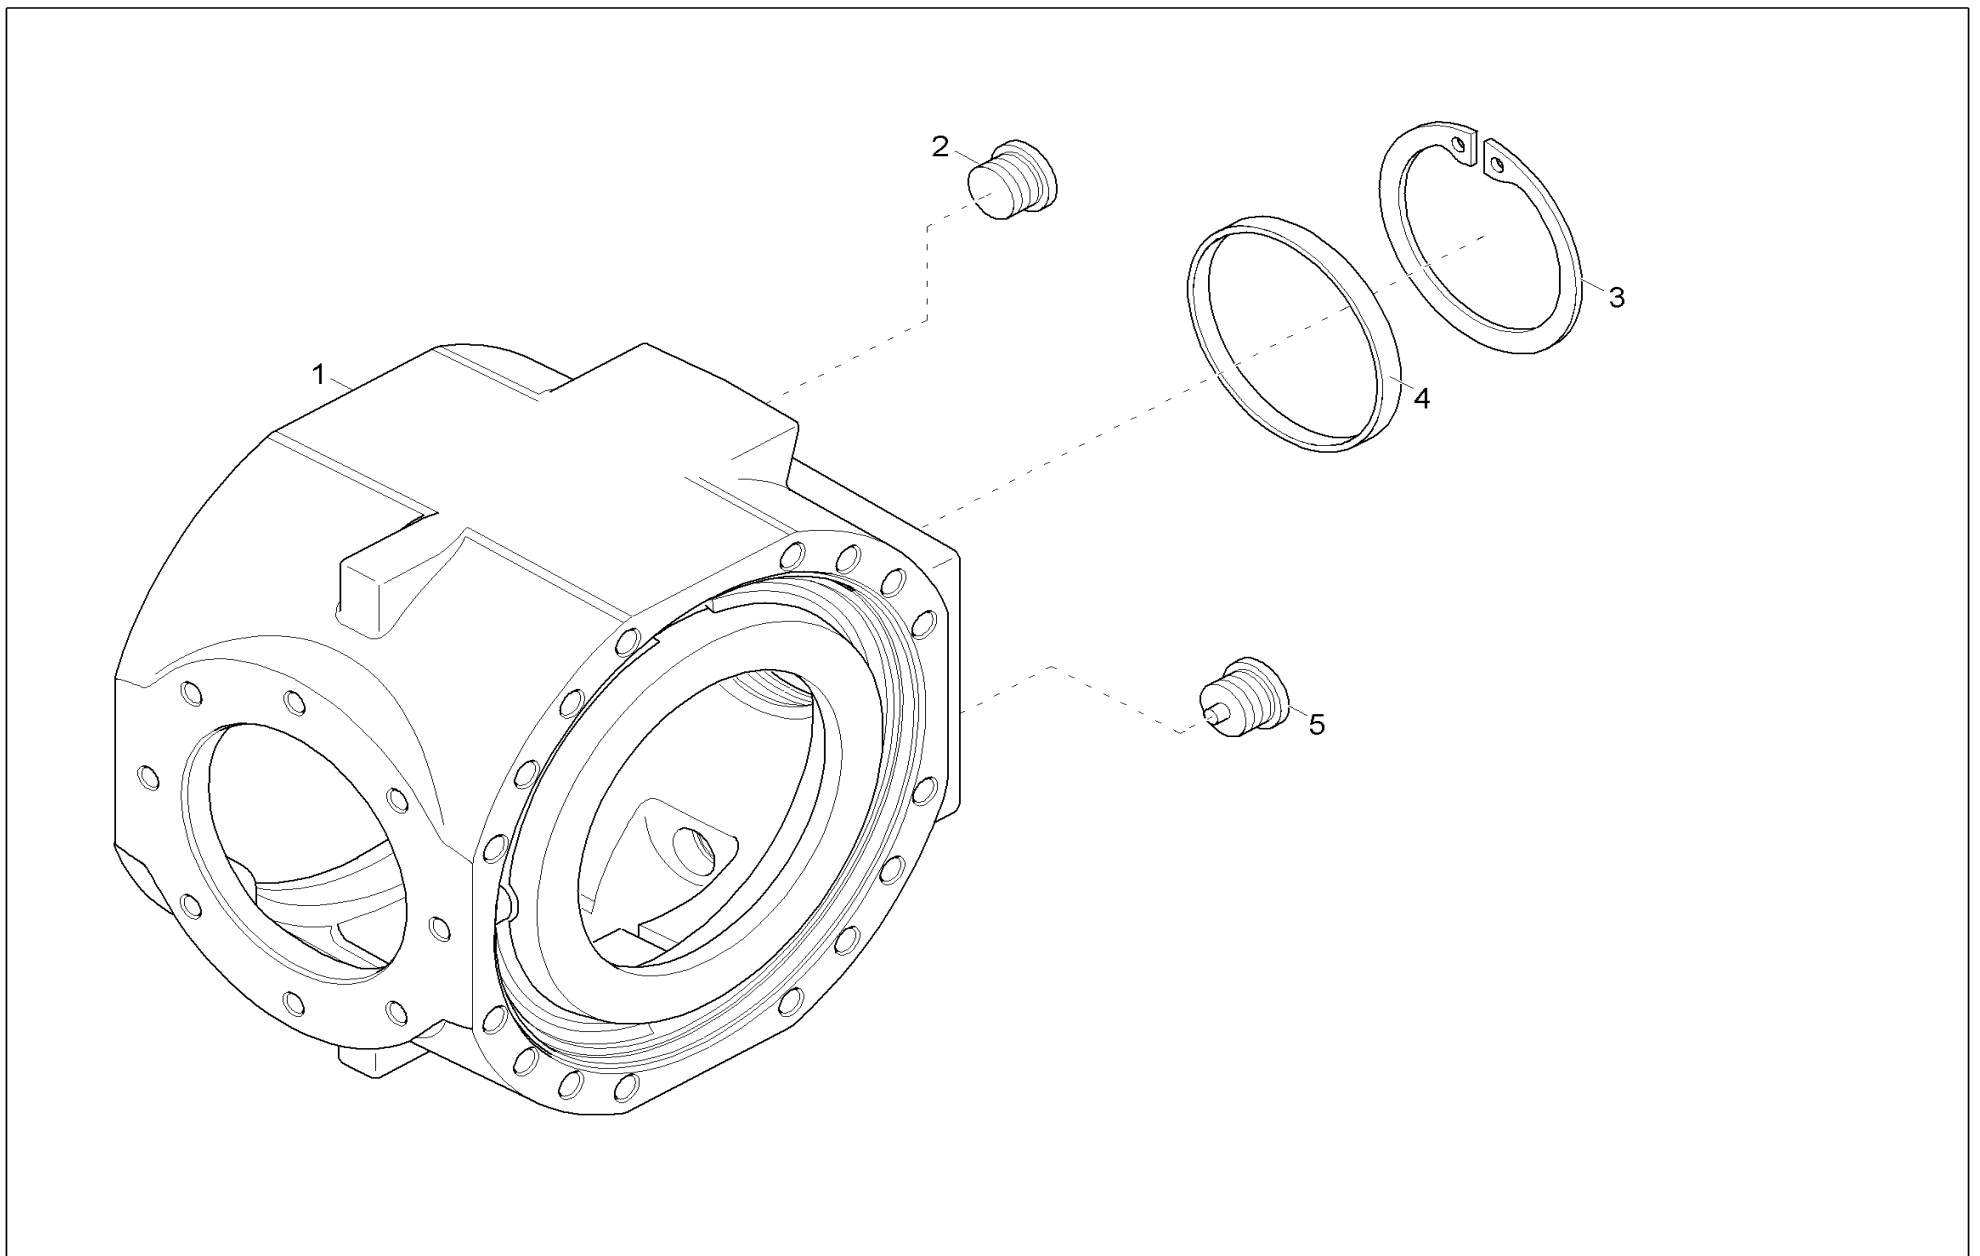

Pos	Art.-Nr.	Anm.	QTY	BEZEICHNUNG	PART NAME	DESIGNATION
1	1000106902		1,00 ST	GEHÄUSE	HOUSING	BOÎTIER DE CONNEXION
2	1000102378		1,00 ST	STOPFEN	PLUG	BOUCHON
3	1000102385		1,00 ST	SICHERUNGSRING	LOCK RING	CIRCLIPS
4	1000102387		1,00 ST	STOPFEN	PLUG	BOUCHON
5	1000102388		1,00 ST	MAGNETSTOPFEN	MAGNET PLUG	BOUCHON DE VIDANGE