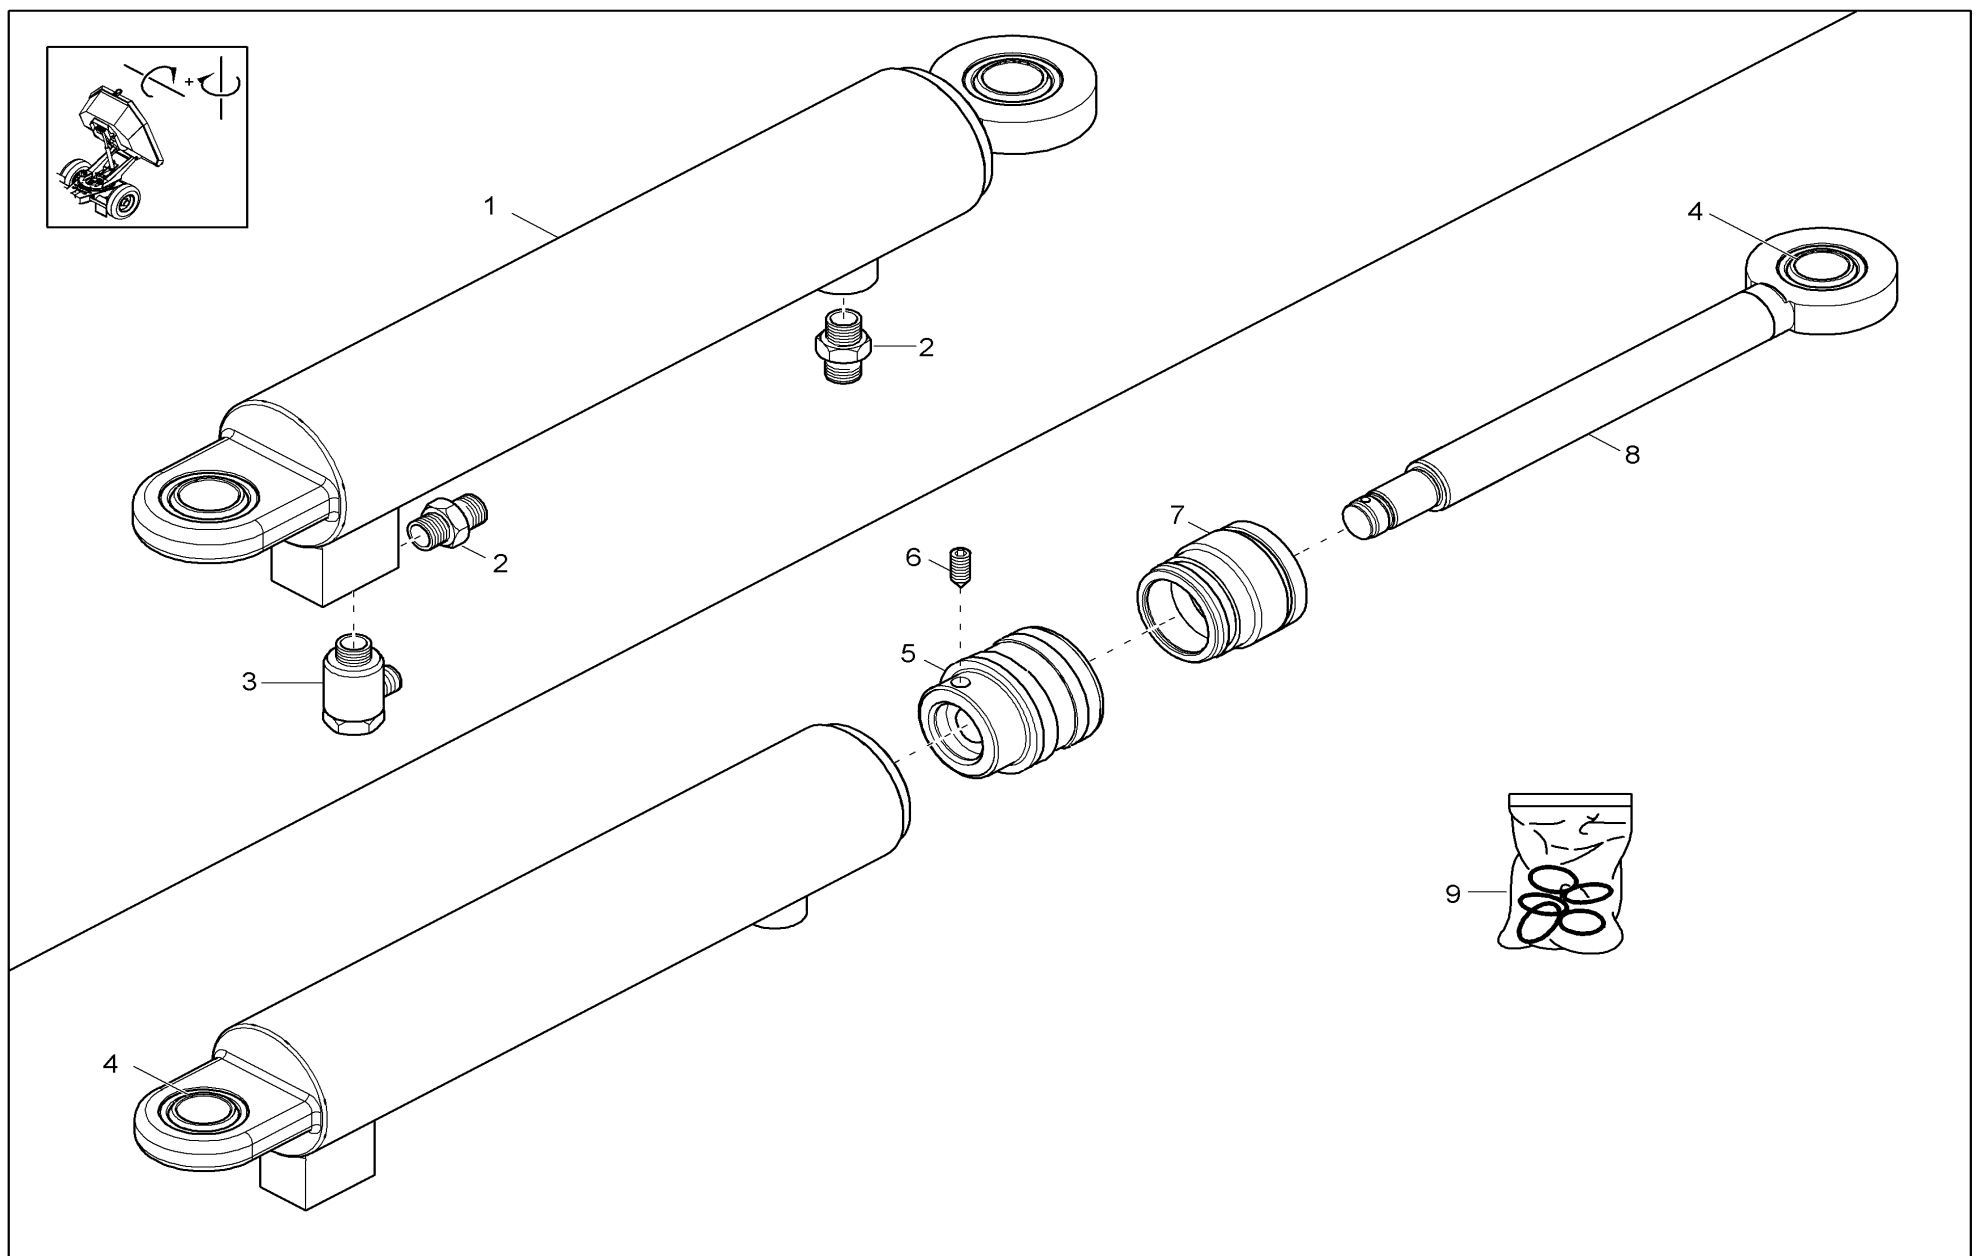

Pos	Art.-Nr.	Anm.	QTY	BEZEICHNUNG	PART NAME	DESIGNATION
1	1000162239		2,00 ST	SCHWENKZYLINDER	BOOM OFFSET CYLINDER	VÉRIN DE DÉPORT
2	1000085114		4,00 ST	VERSCHRAUBUNG	SCREW JOINT	RACCORD
3	1000082866		2,00 ST	VERSCHRAUBUNG	SCREW JOINT	RACCORD
4	1000001766		4,00 ST	GELENKLAGER	PIVOTING BEARING	PALIER ARTICULÉ
5	1000065095		2,00 ST	KOLBEN	PISTON	PISTON
6	1000173715		2,00 ST	GEWINDESTIFT	THREAD PIN	VIS ARRÊTOIR
7	1000173716		2,00 ST	FÜHRUNGSBUCHSE	GUIDE BUSHING	BAGUE DE GUIDAGE
8	1000173717		2,00 ST	KOLBENSTANGE	PISTON ROD	TIGE DE VÉRIN
9	1000075158		2,00 ST	ZYLINDERDICHTSATZ	CYLINDER SEAL KIT	POCHETTE DE JOINTS DU VÉRIN