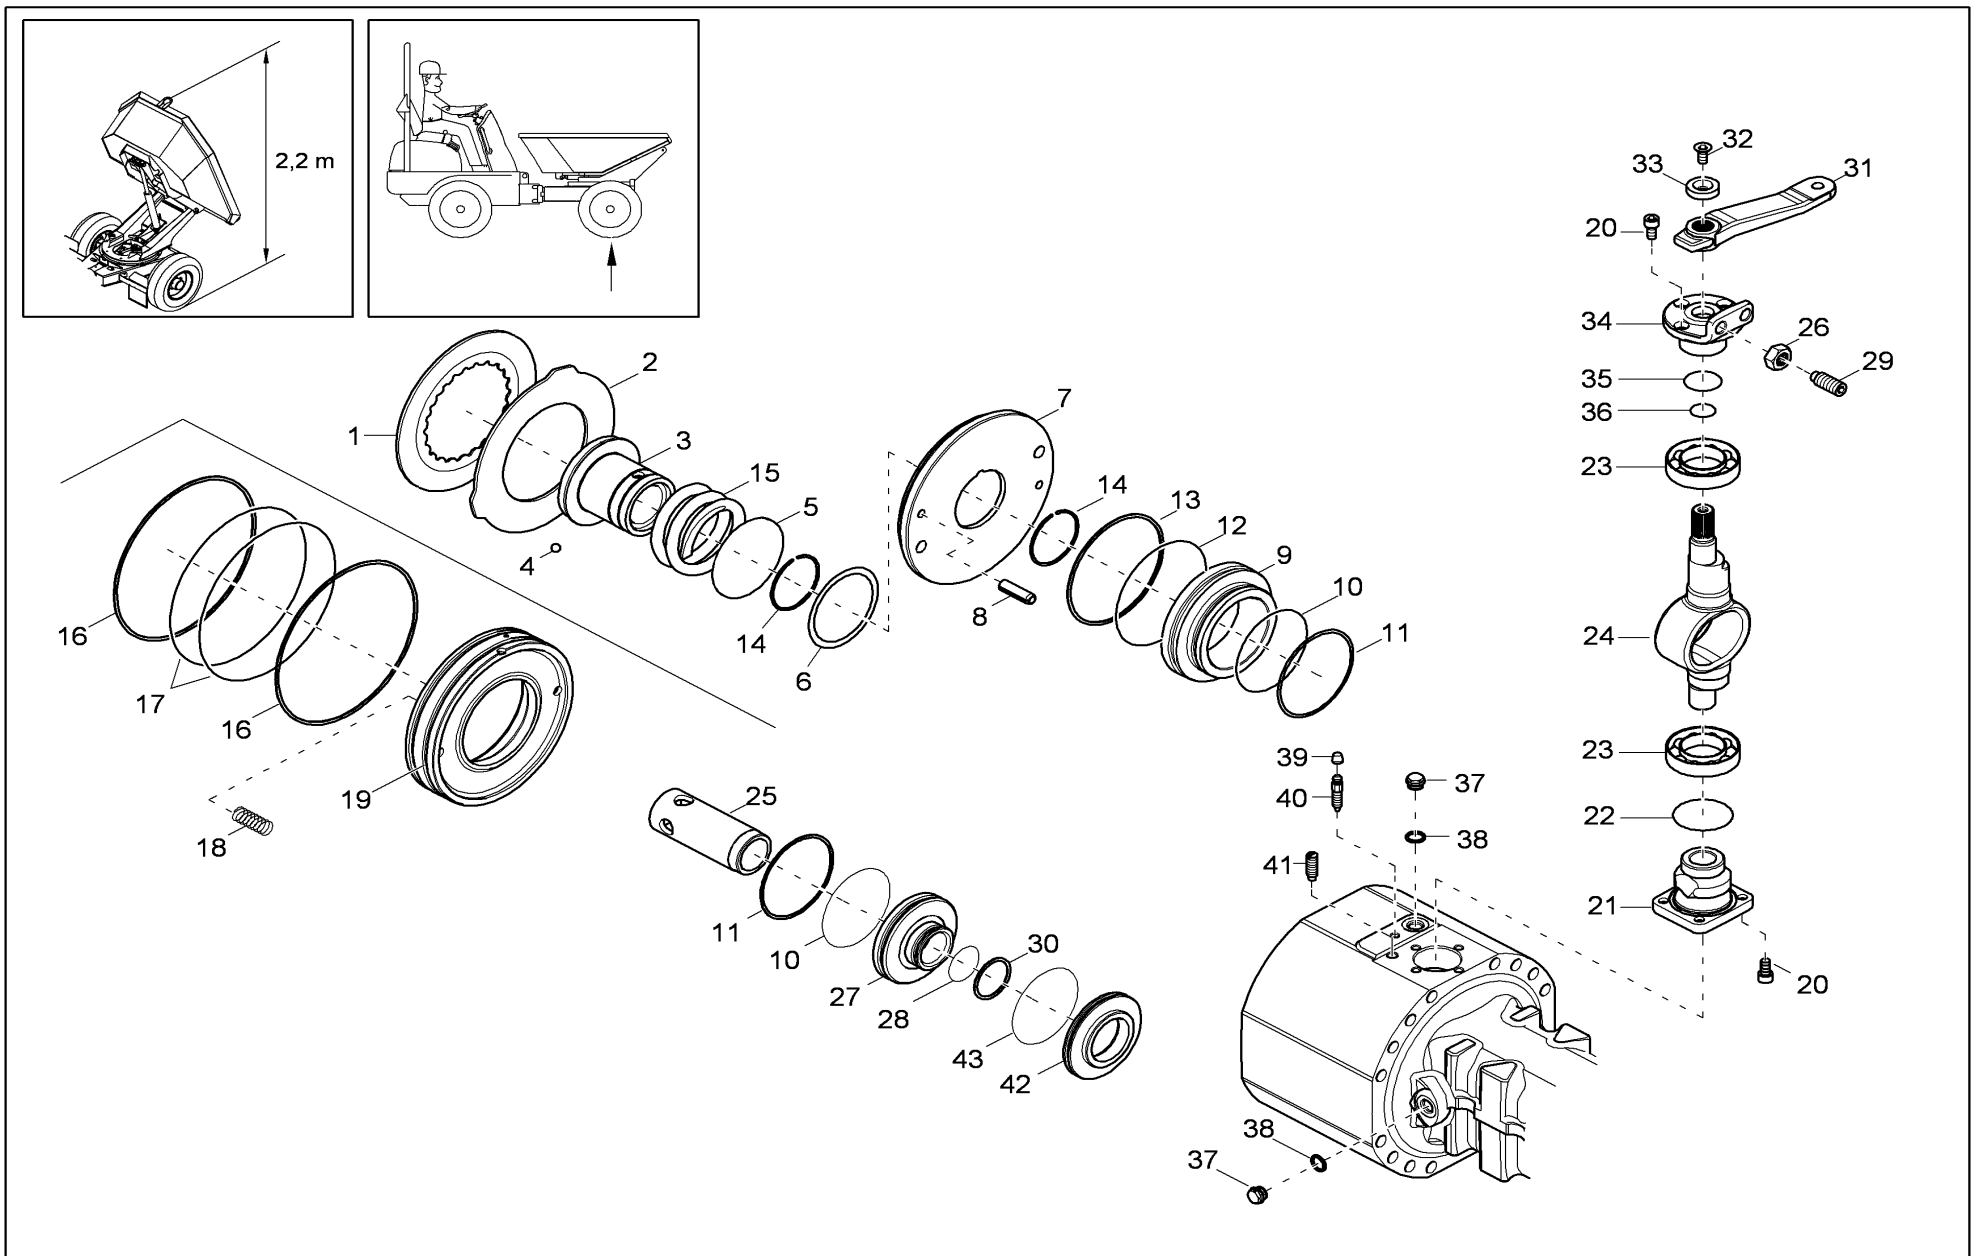

Pos	Art.-Nr.	Anm.	QTY	BEZEICHNUNG	PART NAME	DESIGNATION
1	1000105915		6,00	ST BREMSSCHEIBE	FRICITION PLATE	DISQUE DE FREIN
2	1000105916		6,00	ST GEGENLAMELLE	PRESSURE PLATE	CONTRE-DISQUE
3	1000105918		1,00	ST ZWISCHENBUCHSE	INTERMEDIATE BUSHING	BAGUE INTERMÉDIAIRE
4	1000102612		1,00	ST KUGEL	BALL	BOULE
5	1000105936		1,00	ST DISTANZRING	SHIM	CALLE
6	1000106305		1,00	ST PASSSCHEIBE	FITTING DISC	DISQUE D'AJUSTAGE
7	1000105951		1,00	ST GEGENLAMELLE	PRESSURE PLATE	CONTRE-DISQUE
8	1000106307		2,00	ST SPANNHÜLSE	CLAMPING SLEEVE	MANCHON DE SERRAGE
9	1000106308		1,00	ST KOLBEN	PISTON	PISTON
10	1000106322		2,00	ST O-RING	O-RING	JOINT TORIQUE
11	1000106326		2,00	ST ANTIEXTRUSIONSRING	RING	ANNEAU
12	1000106325		1,00	ST O-RING	O-RING	JOINT TORIQUE
13	1000106327		1,00	ST ANTIEXTRUSIONSRING	RING	ANNEAU
14	1000106328		2,00	ST SICHERUNGSRING	LOCK RING	CIRCLIPS
15	1000106329		1,00	ST ZUGFEDER	TENSION SPRING	RESSORT DE TRACTION
16	1000106330		2,00	ST ANTIEXTRUSIONSRING	RING	ANNEAU
17	1000106331		2,00	ST O-RING	O-RING	JOINT TORIQUE
18	1000106332		3,00	ST ZUGFEDER	TENSION SPRING	RESSORT DE TRACTION
19	1000106333		1,00	ST KOLBEN	PISTON	PISTON
20	1000106334		7,00	ST ZYLINDERSCHRAUBE	SOCKET CAP SCREW	VIS À TÊTE CYLINDRIQUE
21	1000106336		1,00	ST ZWISCHENBUCHSE	INTERMEDIATE BUSHING	BAGUE INTERMÉDIAIRE
22	1000106337		1,00	ST O-RING	O-RING	JOINT TORIQUE
23	1000106338		2,00	ST LAGER	BEARING	PALIER
24	1000106339		1,00	ST BREMSHEBEL	BRAKE LEVER	LEVIER DE FREIN
25	1000106901		1,00	ST DISTANZRING	SHIM	CALLE
26	1000106340		1,00	ST MUTTER	NUT	ÉCROU
27	1000106899		1,00	ST KOLBEN	PISTON	PISTON
28	1000106898		1,00	ST O-RING	O-RING	JOINT TORIQUE
29	1000106341		1,00	ST SCHRAUBE	SCREW	VIS
30	1000106897		1,00	ST ANTIEXTRUSIONSRING	RING	ANNEAU
31	1000106342		1,00	ST HEBEL	LEVER	LEVIER
32	1000088730		1,00	ST SENKSCHRAUBE	COUNTERSUNK SCREW	VIS À TÊTE NOYÉE
33	1000106344		1,00	ST DISTANZRING	SHIM	CALLE
34	1000106345		1,00	ST ZWISCHENBUCHSE	INTERMEDIATE BUSHING	BAGUE INTERMÉDIAIRE
35	1000106346		1,00	ST O-RING	O-RING	JOINT TORIQUE
36	1000106347		1,00	ST O-RING	O-RING	JOINT TORIQUE
37	1000106348		2,00	ST SCHRAUBE	SCREW	VIS
38	1000106349		2,00	ST DICHRING	SEAL RING	BAGUE D'ÉTANCHÉITÉ
39	1000088751		1,00	ST STOPFEN	PLUG	BOUCHON
40	1000150560		1,00	ST ABLAßSCHRAUBE	DRAIN SCREW	VIS DE PURGE
41	1000106894		1,00	ST GEWINDEBOLZEN	THREAD BOLT	AXE
42	1000106895		1,00	ST STOPFEN	PLUG	BOUCHON
43	1000106896		1,00	ST O-RING	O-RING	JOINT TORIQUE