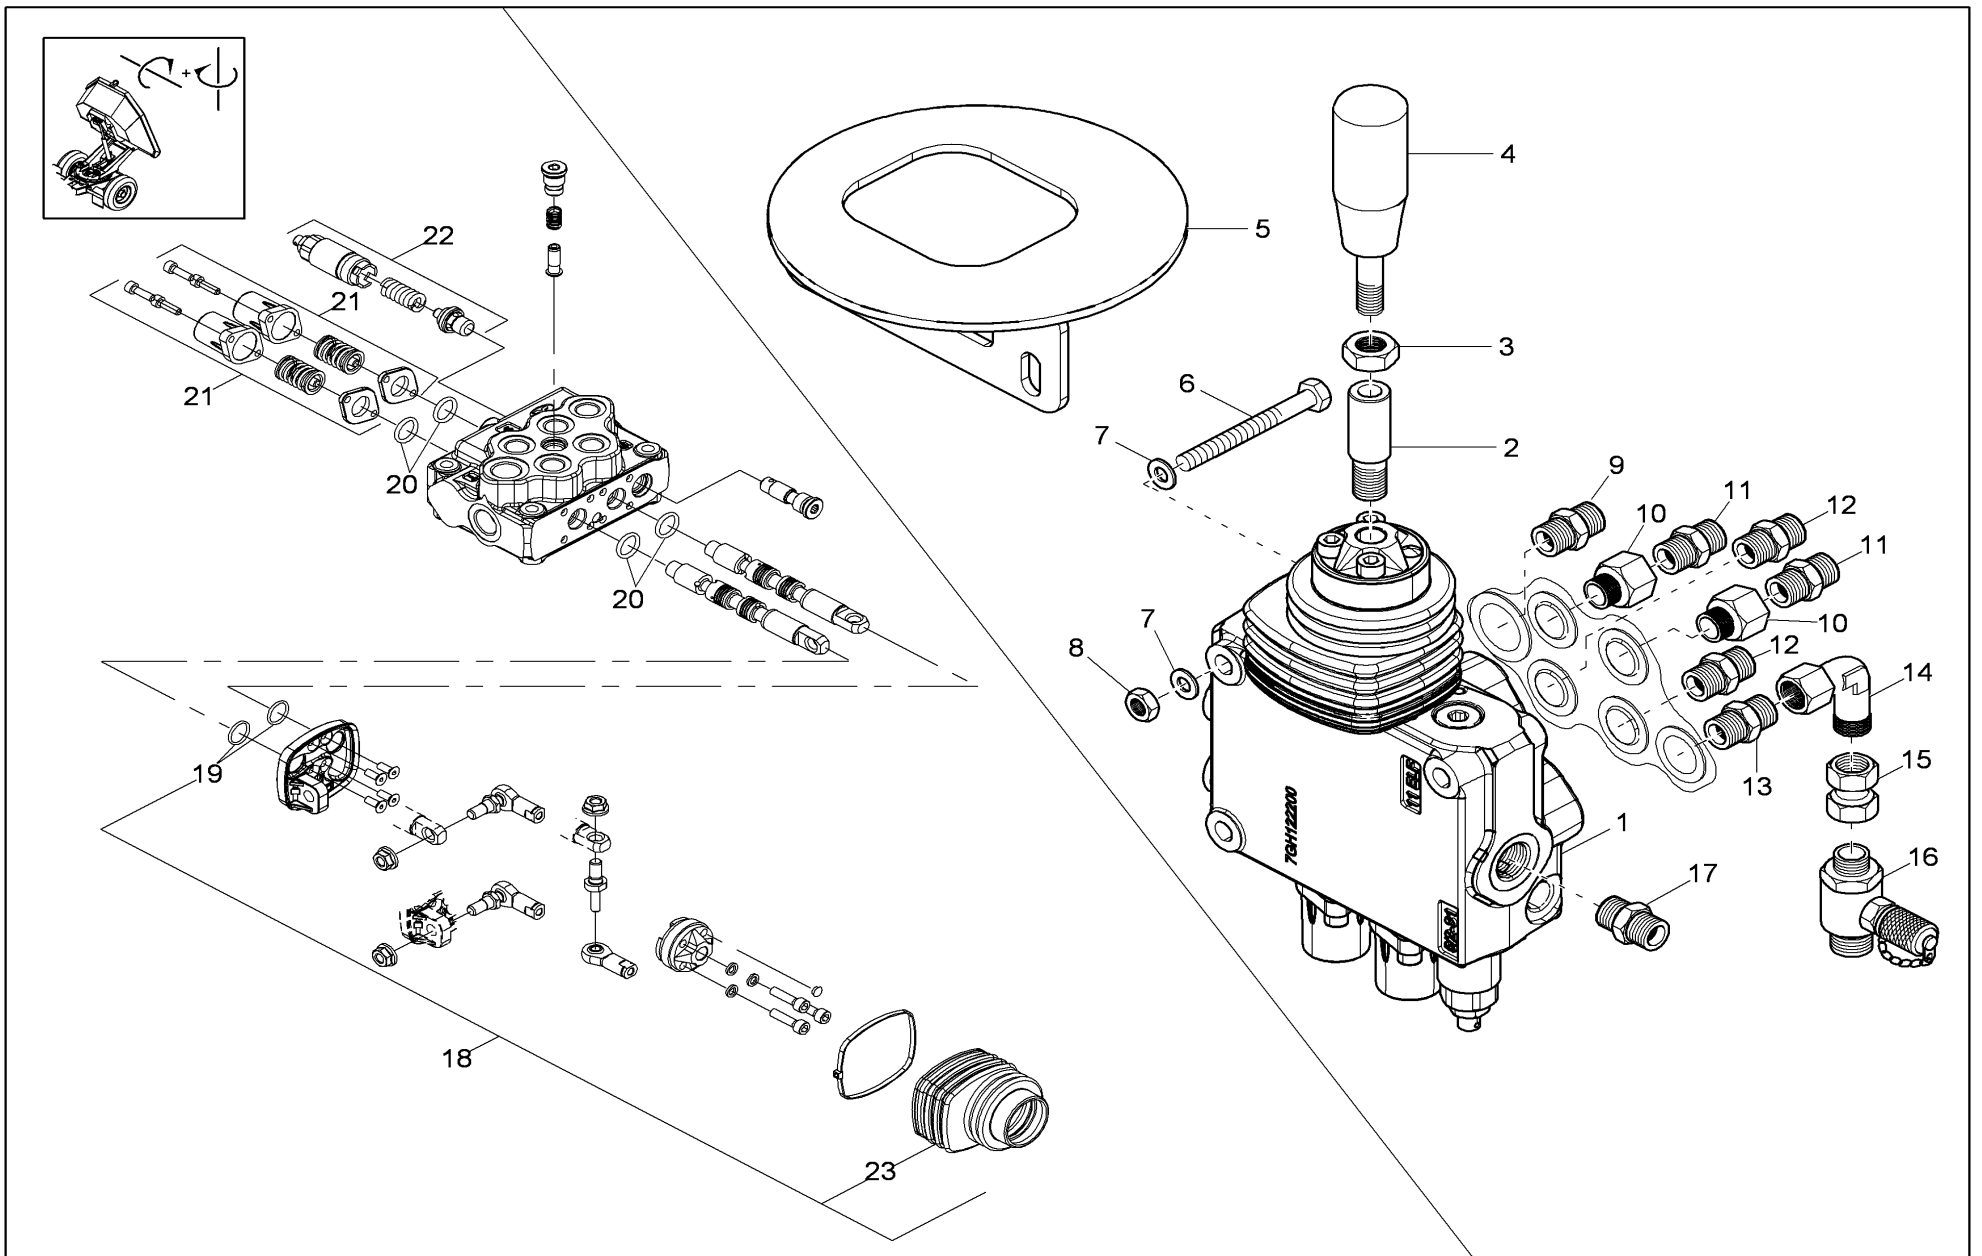

Pos	Art.-Nr.	Anm.	QTY	BEZEICHNUNG	PART NAME	DESIGNATION
1	1000105915		6,00	ST BREMSSCHEIBE	FRICITION PLATE	DISQUE DE FREIN
2	1000105916		6,00	ST GEGENLAMELLE	PRESSURE PLATE	CONTRE-DISQUE
3	1000105918		1,00	ST ZWISCHENBUCHSE	INTERMEDIATE BUSHING	BAGUE INTERMÉDIAIRE
4	1000102612		1,00	ST KUGEL	BALL	BOULE
5	1000105936		1,00	ST DISTANZRING	SHIM	CALLE
6	1000106305		1,00	ST PASSSCHEIBE	FITTING DISC	DISQUE D'AJUSTAGE
7	1000105951		1,00	ST GEGENLAMELLE	PRESSURE PLATE	CONTRE-DISQUE
8	1000106307		2,00	ST SPANNHÜLSE	CLAMPING SLEEVE	MANCHON DE SERRAGE
9	1000106308		1,00	ST KOLBEN	PISTON	PISTON
10	1000106322		2,00	ST O-RING	O-RING	JOINT TORIQUE
11	1000106326		2,00	ST ANTIEXTRUSIONSRING	RING	ANNEAU
12	1000106325		1,00	ST O-RING	O-RING	JOINT TORIQUE
13	1000106327		1,00	ST ANTIEXTRUSIONSRING	RING	ANNEAU
14	1000106328		2,00	ST SICHERUNGSRING	LOCK RING	CIRCLIPS
15	1000106329		1,00	ST ZUGFEDER	TENSION SPRING	RESSORT DE TRACTION
16	1000106330		2,00	ST ANTIEXTRUSIONSRING	RING	ANNEAU
17	1000106331		2,00	ST O-RING	O-RING	JOINT TORIQUE
18	1000106332		3,00	ST ZUGFEDER	TENSION SPRING	RESSORT DE TRACTION
19	1000106333		1,00	ST KOLBEN	PISTON	PISTON
20	1000106334		7,00	ST ZYLINDERSCHRAUBE	SOCKET CAP SCREW	VIS À TÊTE CYLINDRIQUE
21	1000106336		1,00	ST ZWISCHENBUCHSE	INTERMEDIATE BUSHING	BAGUE INTERMÉDIAIRE
22	1000106337		1,00	ST O-RING	O-RING	JOINT TORIQUE
23	1000106338		2,00	ST LAGER	BEARING	PALIER
24	1000106339		1,00	ST BREMSHEBEL	BRAKE LEVER	LEVIER DE FREIN
25	1000106901		1,00	ST DISTANZRING	SHIM	CALLE
26	1000106340		1,00	ST MUTTER	NUT	ÉCROU
27	1000106899		1,00	ST KOLBEN	PISTON	PISTON
28	1000106898		1,00	ST O-RING	O-RING	JOINT TORIQUE
29	1000106341		1,00	ST SCHRAUBE	SCREW	VIS
30	1000106897		1,00	ST ANTIEXTRUSIONSRING	RING	ANNEAU
31	1000106342		1,00	ST HEBEL	LEVER	LEVIER
32	1000088730		1,00	ST SENKSCHRAUBE	COUNTERSUNK SCREW	VIS À TÊTE NOYÉE
33	1000106344		1,00	ST DISTANZRING	SHIM	CALLE
34	1000106345		1,00	ST ZWISCHENBUCHSE	INTERMEDIATE BUSHING	BAGUE INTERMÉDIAIRE
35	1000106346		1,00	ST O-RING	O-RING	JOINT TORIQUE
36	1000106347		1,00	ST O-RING	O-RING	JOINT TORIQUE
37	1000106348		2,00	ST SCHRAUBE	SCREW	VIS
38	1000106349		2,00	ST DICHRING	SEAL RING	BAGUE D'ÉTANCHÉITÉ
39	1000088751		1,00	ST STOPFEN	PLUG	BOUCHON
40	1000150560		1,00	ST ABLAßSCHRAUBE	DRAIN SCREW	VIS DE PURGE
41	1000106894		1,00	ST GEWINDEBOLZEN	THREAD BOLT	AXE
42	1000106895		1,00	ST STOPFEN	PLUG	BOUCHON
43	1000106896		1,00	ST O-RING	O-RING	JOINT TORIQUE