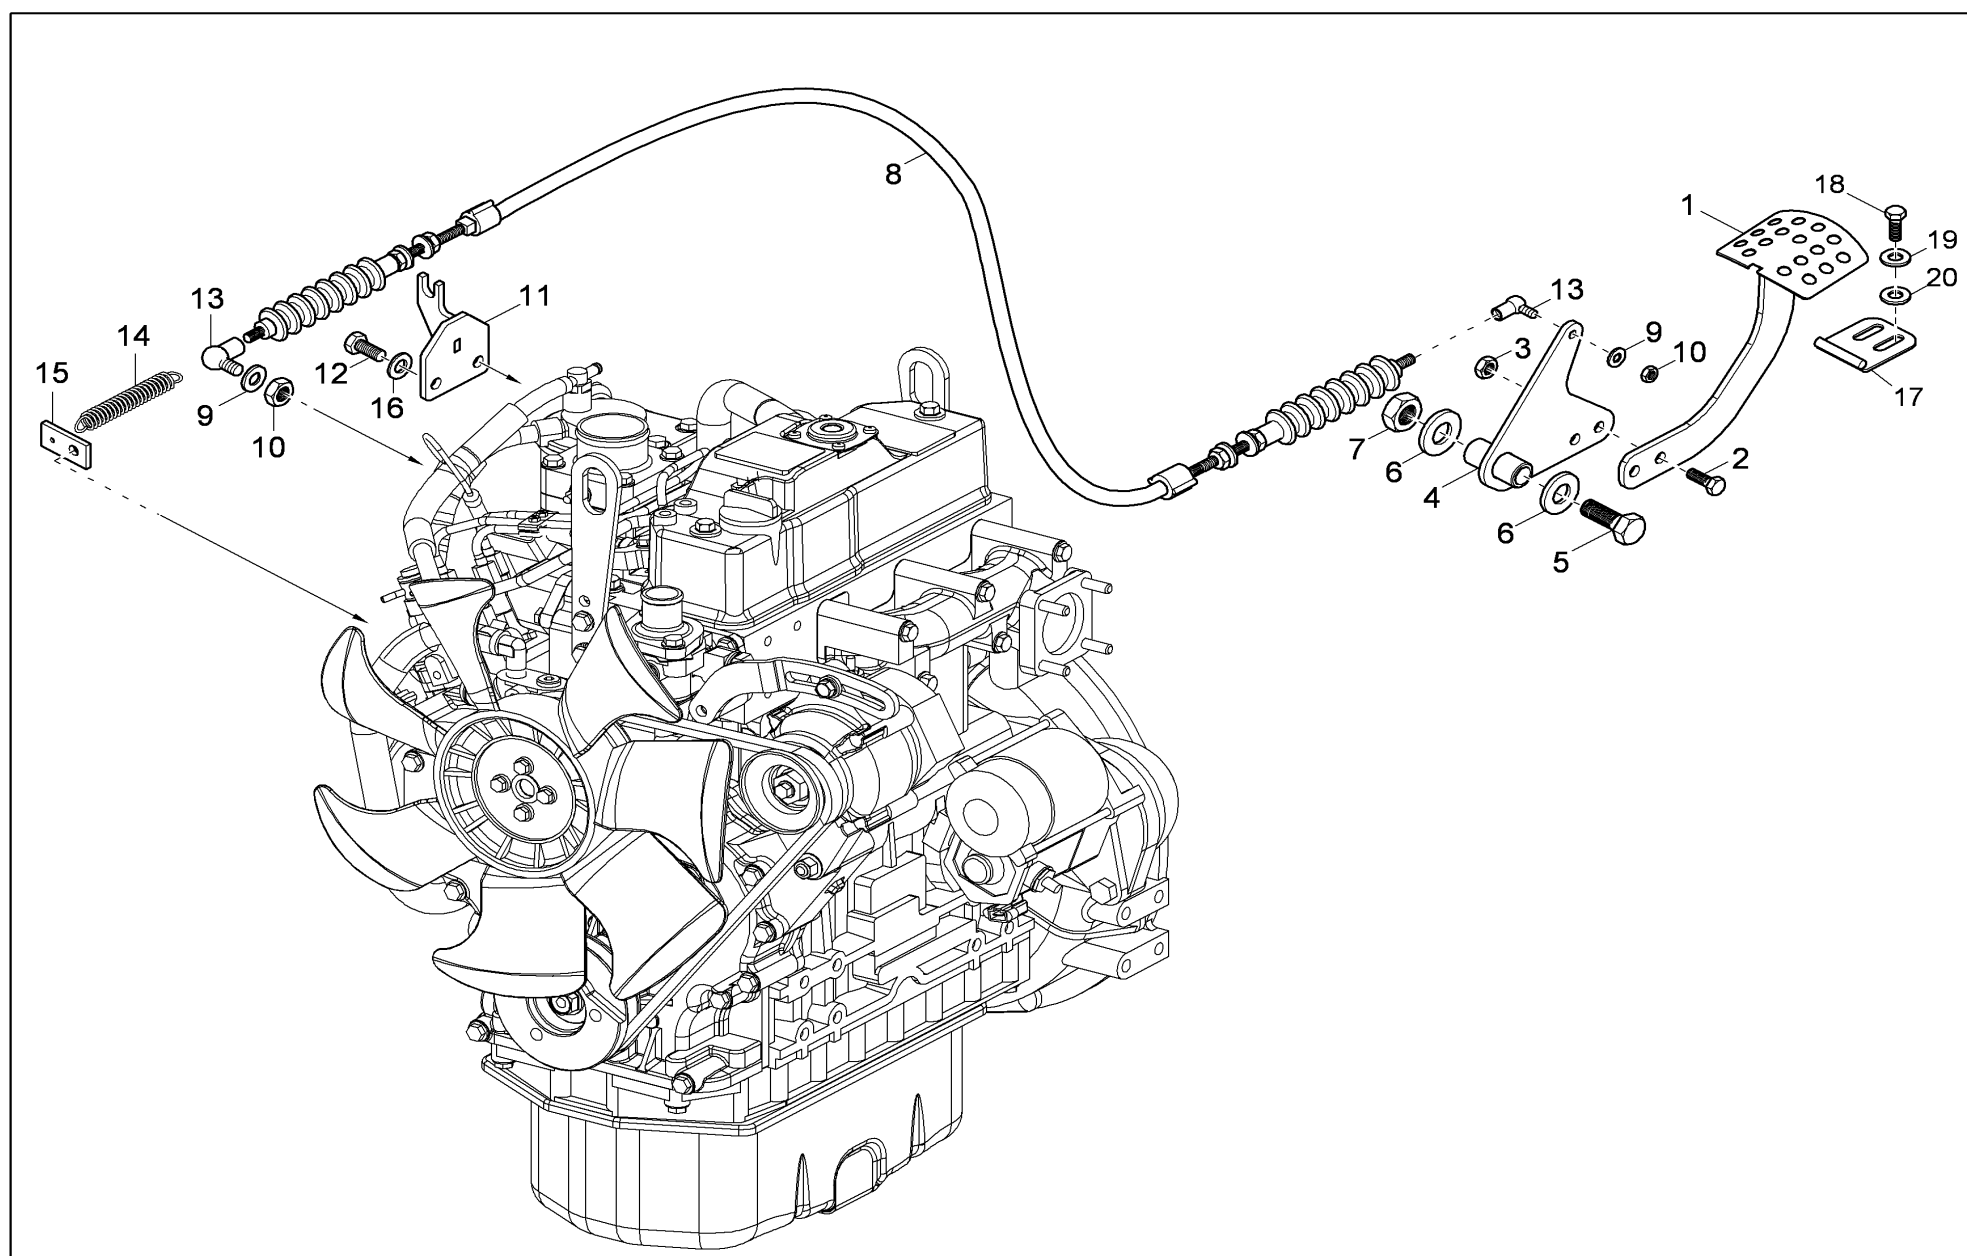

Pos	Art.-Nr.	Anm.	QTY	BEZEICHNUNG	PART NAME	DESIGNATION
1	1000107719		1,00 ST	KURBELWELLE	CRANK SHAFT	VILLEBREQUIN
2	1000102791		1,00 ST	PASSSTIFT	FITTING PIN	GOUPILLE D'AJUSTAGE
3	1000107537		1,00 ST	PASSFEDER	FITTING KEY	CLAVETTE
4	1000107722		1,00 ST	ZAHNRAD	GEAR	ROUE DENTÉE
5	1000107723		1,00 ST	FEDERSTIFT	SPRING PIN	GOUPILLE DE RESSORT
6	1000107724		1,00 ST	RIEMENSCHLEIBE	BELT PULLEY	POULIE
7	1000107725		1,00 ST	SCHEIBE	WASHER	RONDELLE
8	1000107726		1,00 ST	SCHRAUBE	SCREW	VIS
9	1000107727		3,00 ST	KOLBENRING-SET	SET OF BACKUP RINGS	POCHETTE DES RONDELLES ANTI-EX
10	1000107728		6,00 ST	SICHERUNGSRING	LOCK RING	CIRCLIPS
11	1000107729		3,00 ST	KOLBEN	PISTON	PISTON
12	1000107730		3,00 ST	BOLZEN	PIN	AXE
13	1000107731		3,00 ST	BUCHSE	BUSHING	BAGUE
14	1000107732		3,00 ST	PLEUELLAGER	CONN.ROD BEARING	COUSSINETS DE BIELLE
15	1000035777		6,00 ST	PLEUELSCHRAUBE	CONN.ROD SCREW	VIS DE BIELLE
16	1000085162		3,00 ST	PLEUELSTANGE	CONNECTING ROD	BIELLE