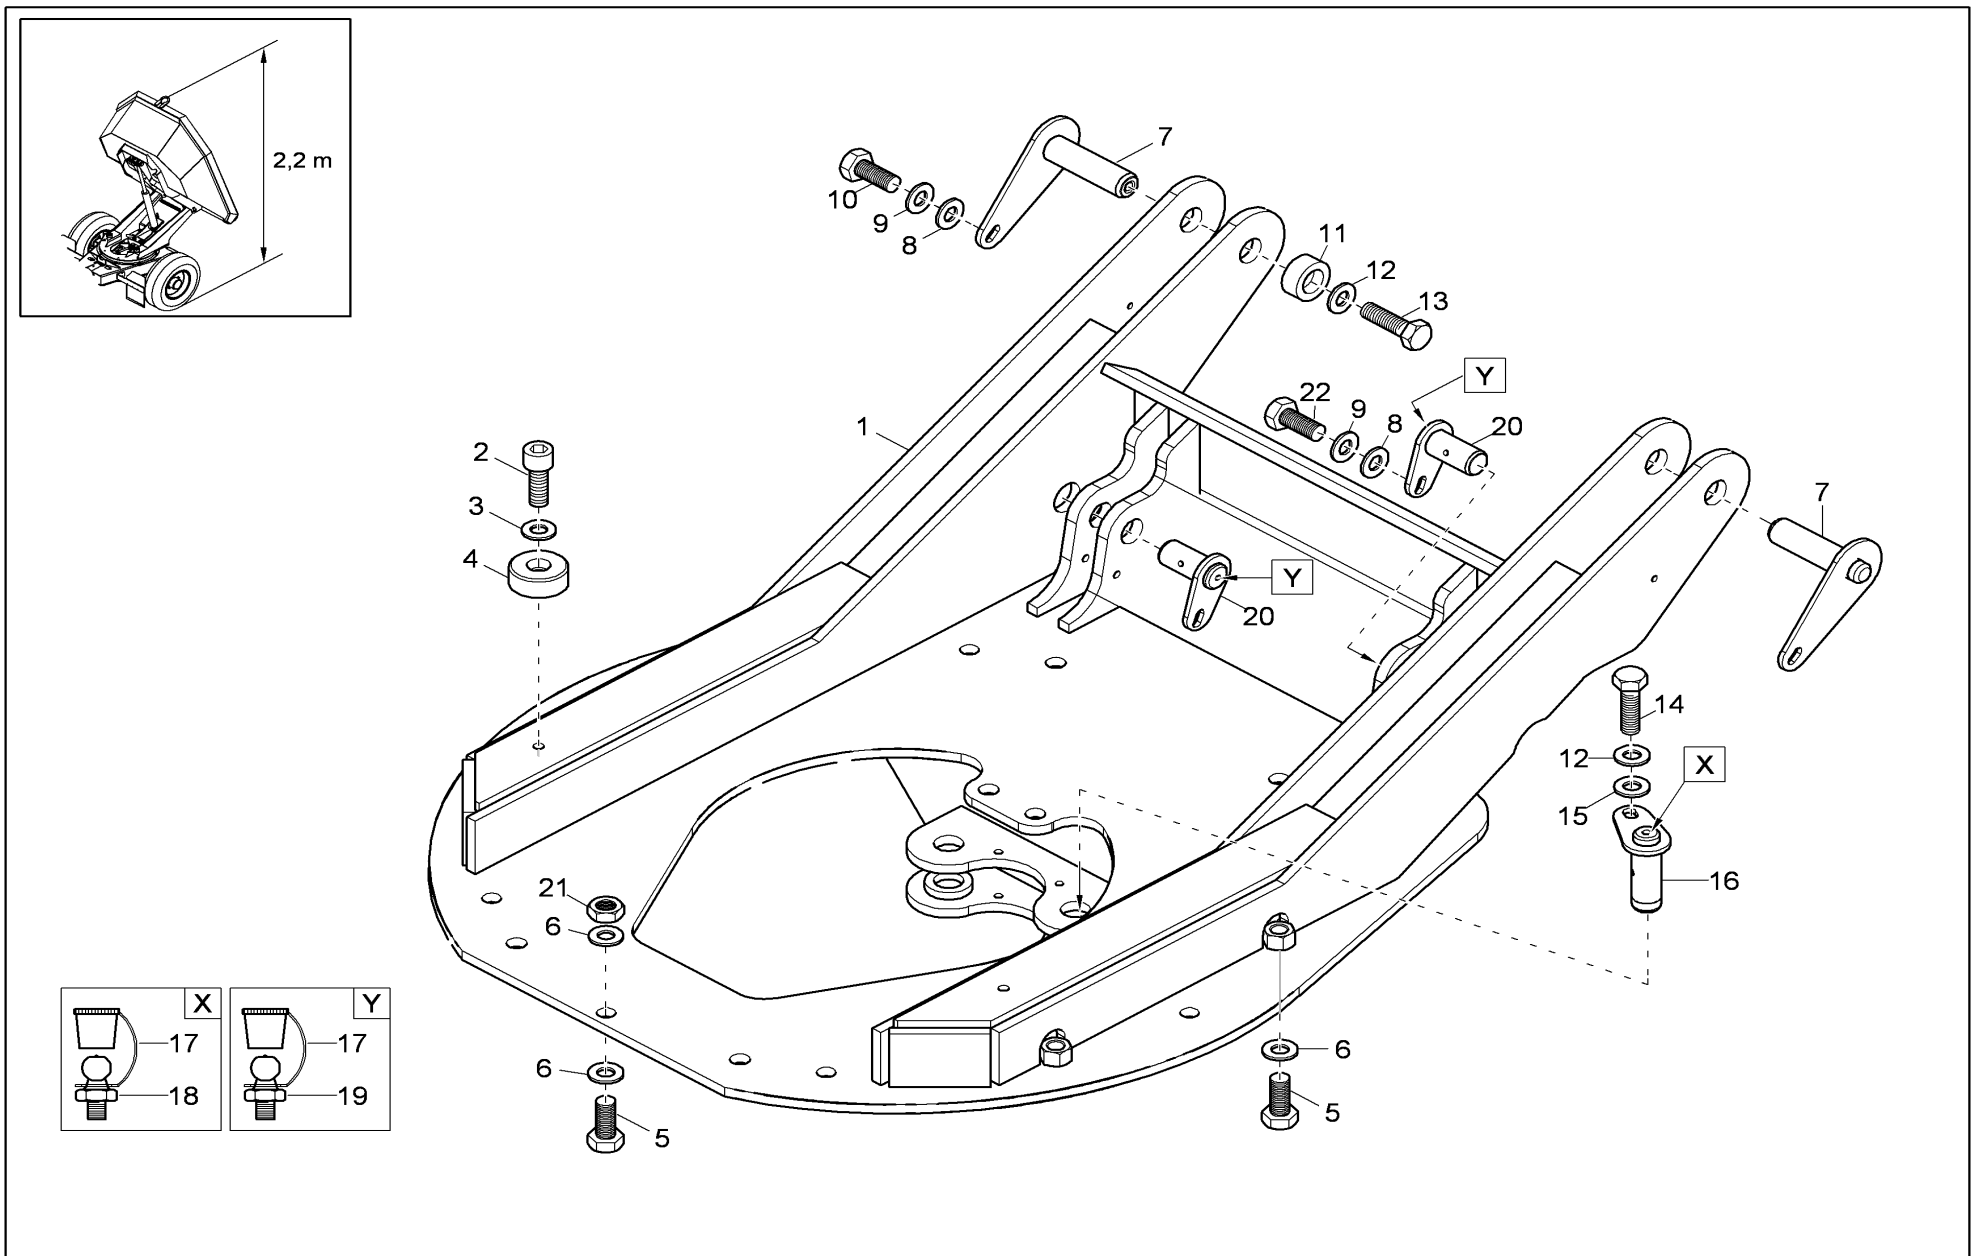

Pos	Art.-Nr.	Anm.	QTY	BEZEICHNUNG	PART NAME	DESIGNATION
1	1000074714		1,00 ST	SCHWENKKONSOLE	SWIVEL CONSOLE	CONSOLE DE FLÈCHE
2	1000085474		2,00 ST	ZYLINDERSCHRAUBE	CHEESE HEAD SCREW	VIS A TETE CYLINDRIQUE
3	1000082609		2,00 ST	SCHNORRSICHERUNG	LOCK WASHER	RONDELLE FREIN
4	1000064951		2,00 ST	MULDENAUFPLAGE	BUCKET SUPPORT	APPUI DE CREUX
5	1000085401		15,00 ST	6KT-SCHRAUBE	HEX SCREW	VIS À TÊTE HEXAGONALE
6	1000015451		26,00 ST	NORD-LOCK SCHEIBE	NORTHLOCK DISC	RONDELLE ARRÊTOIR
7	1000075173		2,00 ST	MULDENKIPPBOLZEN	BUCKET TILT PIN	AXE BASCULANT DE L'AUGE
8	1000015448		6,00 ST	SCHEIBE	WASHER	RONDELLE
9	1000015437		6,00 ST	SCHNORRSICHERUNG	LOCK WASHER	RONDELLE FREIN
10	1000019136		4,00 ST	6KT-SCHRAUBE	HEX SCREW	VIS À TÊTE HEXAGONALE
11	1000013371		2,00 ST	BOLZENENDSTÜCK	PIN PIECE	PIÈCE FINAL DE BOULON
12	1000015438		4,00 ST	SCHNORRSICHERUNG	LOCK WASHER	RONDELLE FREIN
13	1000085411		2,00 ST	6KT-SCHRAUBE	HEX SCREW	VIS À TÊTE HEXAGONALE
14	1000015364		2,00 ST	6KT-SCHRAUBE	HEX SCREW	VIS À TÊTE HEXAGONALE
15	1000094974		2,00 ST	SCHEIBE	WASHER	RONDELLE
16	1000116721		2,00 ST	SCHWENKZYLINDERBOLZEN	SLEWING RAM PIN	AXE DU CYLINDRE PIVOTANT
17	1000079457		4,00 ST	SCHUTZKAPPE	PROTECTING CAP	CAPOT DE PROTECTION
18	1000015476		2,00 ST	SCHMIERNIPPEL	GREASE NIPPLE	GRAISSEUR
19	1000015475		2,00 ST	SCHMIERNIPPEL	GREASE NIPPLE	GRAISSEUR
20	1000068325		2,00 ST	SCHWENKZYLINDERBOLZEN	SLEWING RAM PIN	AXE DU CYLINDRE PIVOTANT
21	1000015423		11,00 ST	6KT-MUTTER	HEXAGON NUT	ÉCROU HEXAGONAL
22	1000013008		2,00 ST	6KT-SCHRAUBE	HEX SCREW	VIS À TÊTE HEXAGONALE