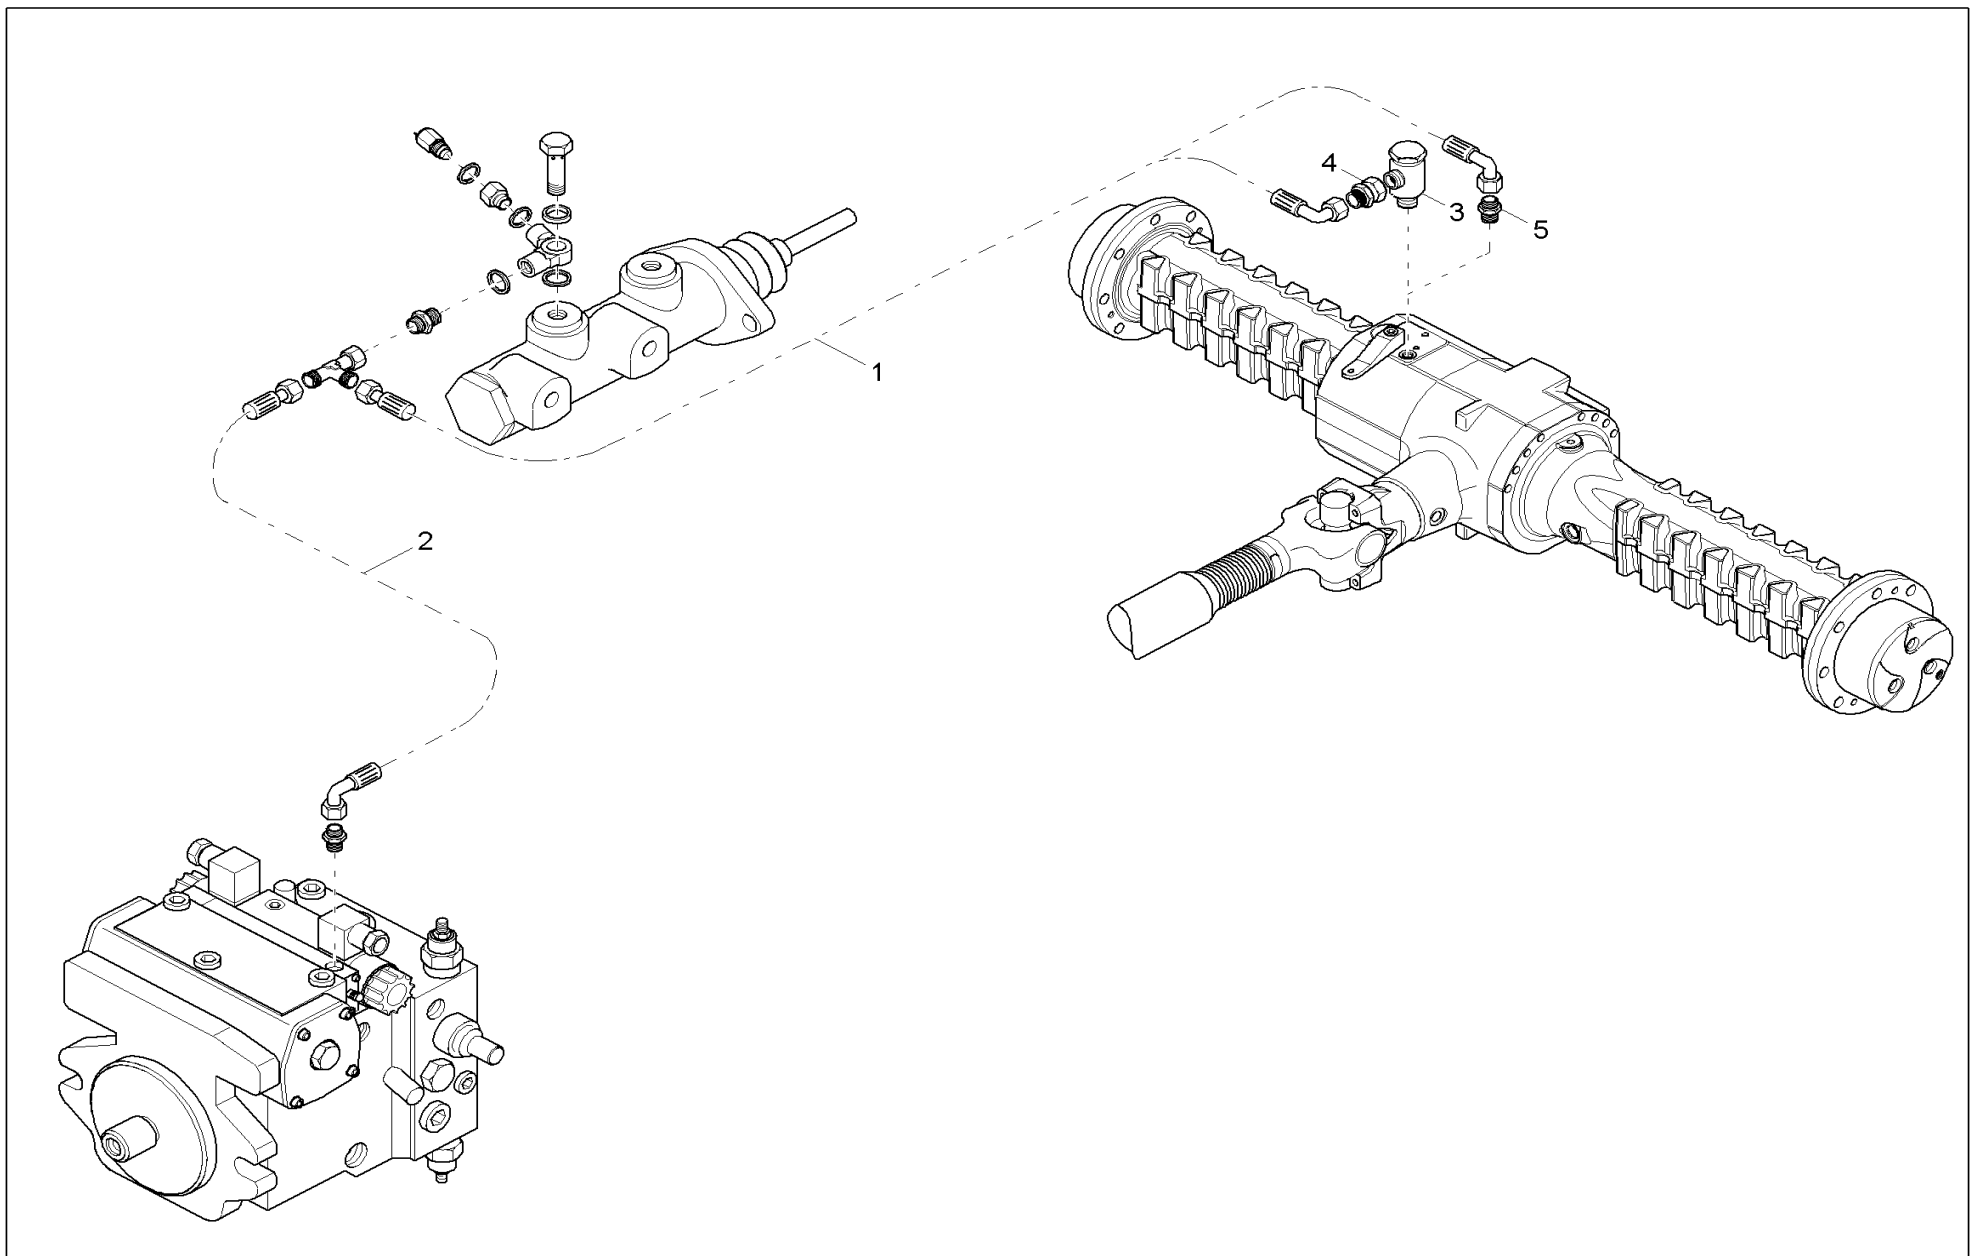

Pos	Art.-Nr.	Anm.	QTY	BEZEICHNUNG	PART NAME	DESIGNATION
1	1000139719		1,00 ST	HYDRAULIKSCHLAUCH	HP HOSE	TUYAU FLEXIBLE HYDRAULIQUE
2	1000166484		1,00 ST	HYDRAULIKSCHLAUCH	HP HOSE	TUYAU FLEXIBLE HYDRAULIQUE
3	1000082866	Powerswivel	1,00 ST	VERSCHRAUBUNG	SCREW JOINT	RACCORD
4	1000085094	Powerswivel	1,00 ST	VERSCHRAUBUNG	SCREW JOINT	RACCORD
5	1000082899	Front Tip	1,00 ST	VERSCHRAUBUNG	SCREW JOINT	RACCORD