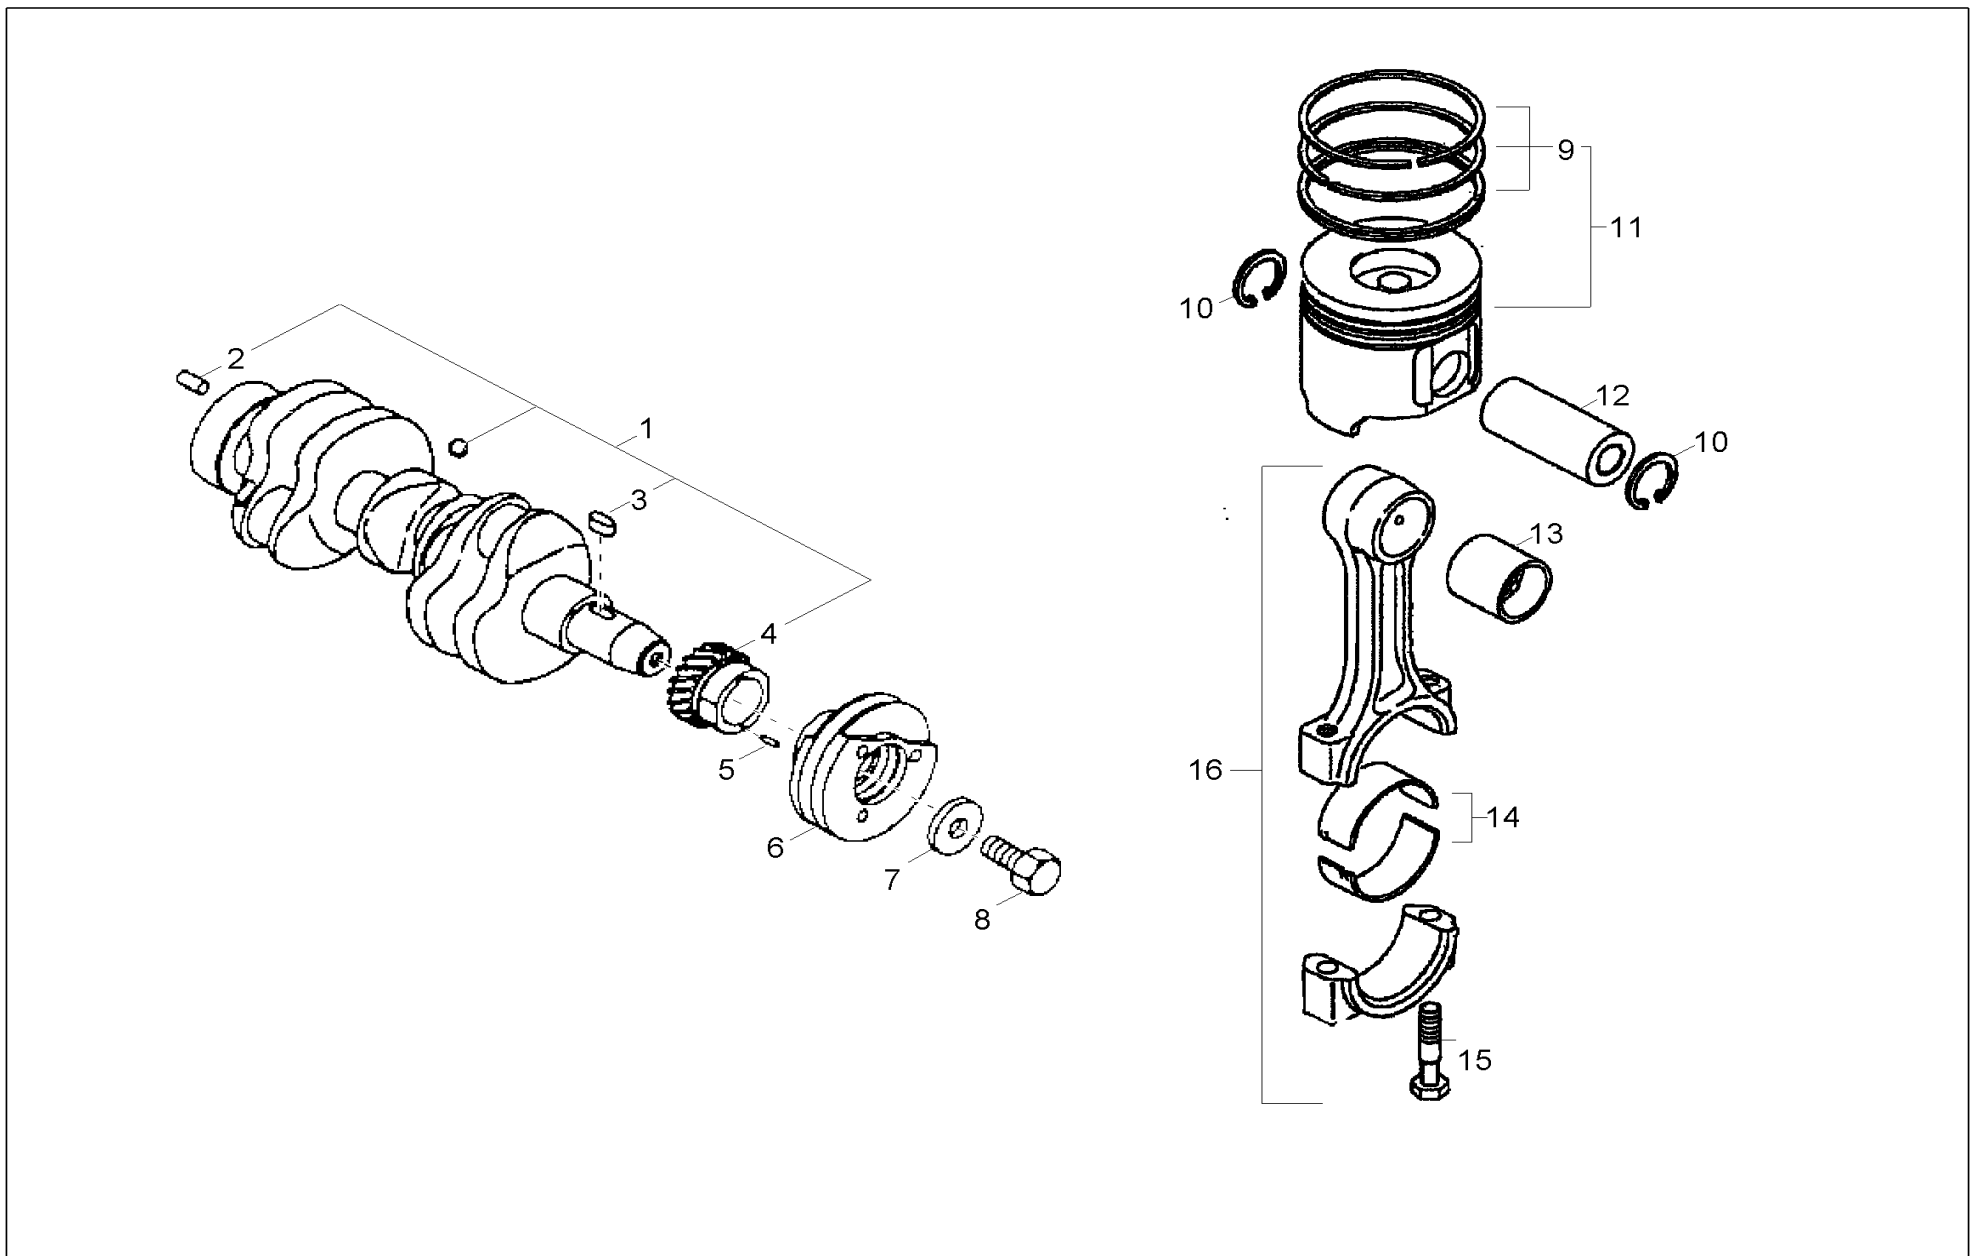

Pos	Art.-Nr.	Anm.	QTY	BEZEICHNUNG	PART NAME	DESIGNATION
1	1000107719		1,00 ST	KURBELWELLE	CRANK SHAFT	VILLEBREQUIN
2	1000102791		1,00 ST	PASSSTIFT	FITTING PIN	GOUPILLE D'AJUSTAGE
3	1000107537		1,00 ST	PASSFEDER	FITTING KEY	CLAVETTE
4	1000107722		1,00 ST	ZAHNRAD	GEAR	ROUE DENTÉE
5	1000107723		1,00 ST	FEDERSTIFT	SPRING PIN	GOUPILLE DE RESSORT
6	1000107724		1,00 ST	RIEMENSCHLEIBE	BELT PULLEY	POULIE
7	1000107725		1,00 ST	SCHEIBE	WASHER	RONDELLE
8	1000107726		1,00 ST	SCHRAUBE	SCREW	VIS
9	1000107727		3,00 ST	KOLBENRING-SET	SET OF BACKUP RINGS	POCHETTE DES RONDELLES ANTI-EX
10	1000107728		6,00 ST	SICHERUNGSRING	LOCK RING	CIRCLIPS
11	1000107729		3,00 ST	KOLBEN	PISTON	PISTON
12	1000107730		3,00 ST	BOLZEN	PIN	AXE
13	1000107731		3,00 ST	BUCHSE	BUSHING	BAGUE
14	1000107732		3,00 ST	PLEUELLAGER	CONN.ROD BEARING	COUSSINETS DE BIELLE
15	1000035777		6,00 ST	PLEUELSCHRAUBE	CONN.ROD SCREW	VIS DE BIELLE
16	1000085162		3,00 ST	PLEUELSTANGE	CONNECTING ROD	BIELLE