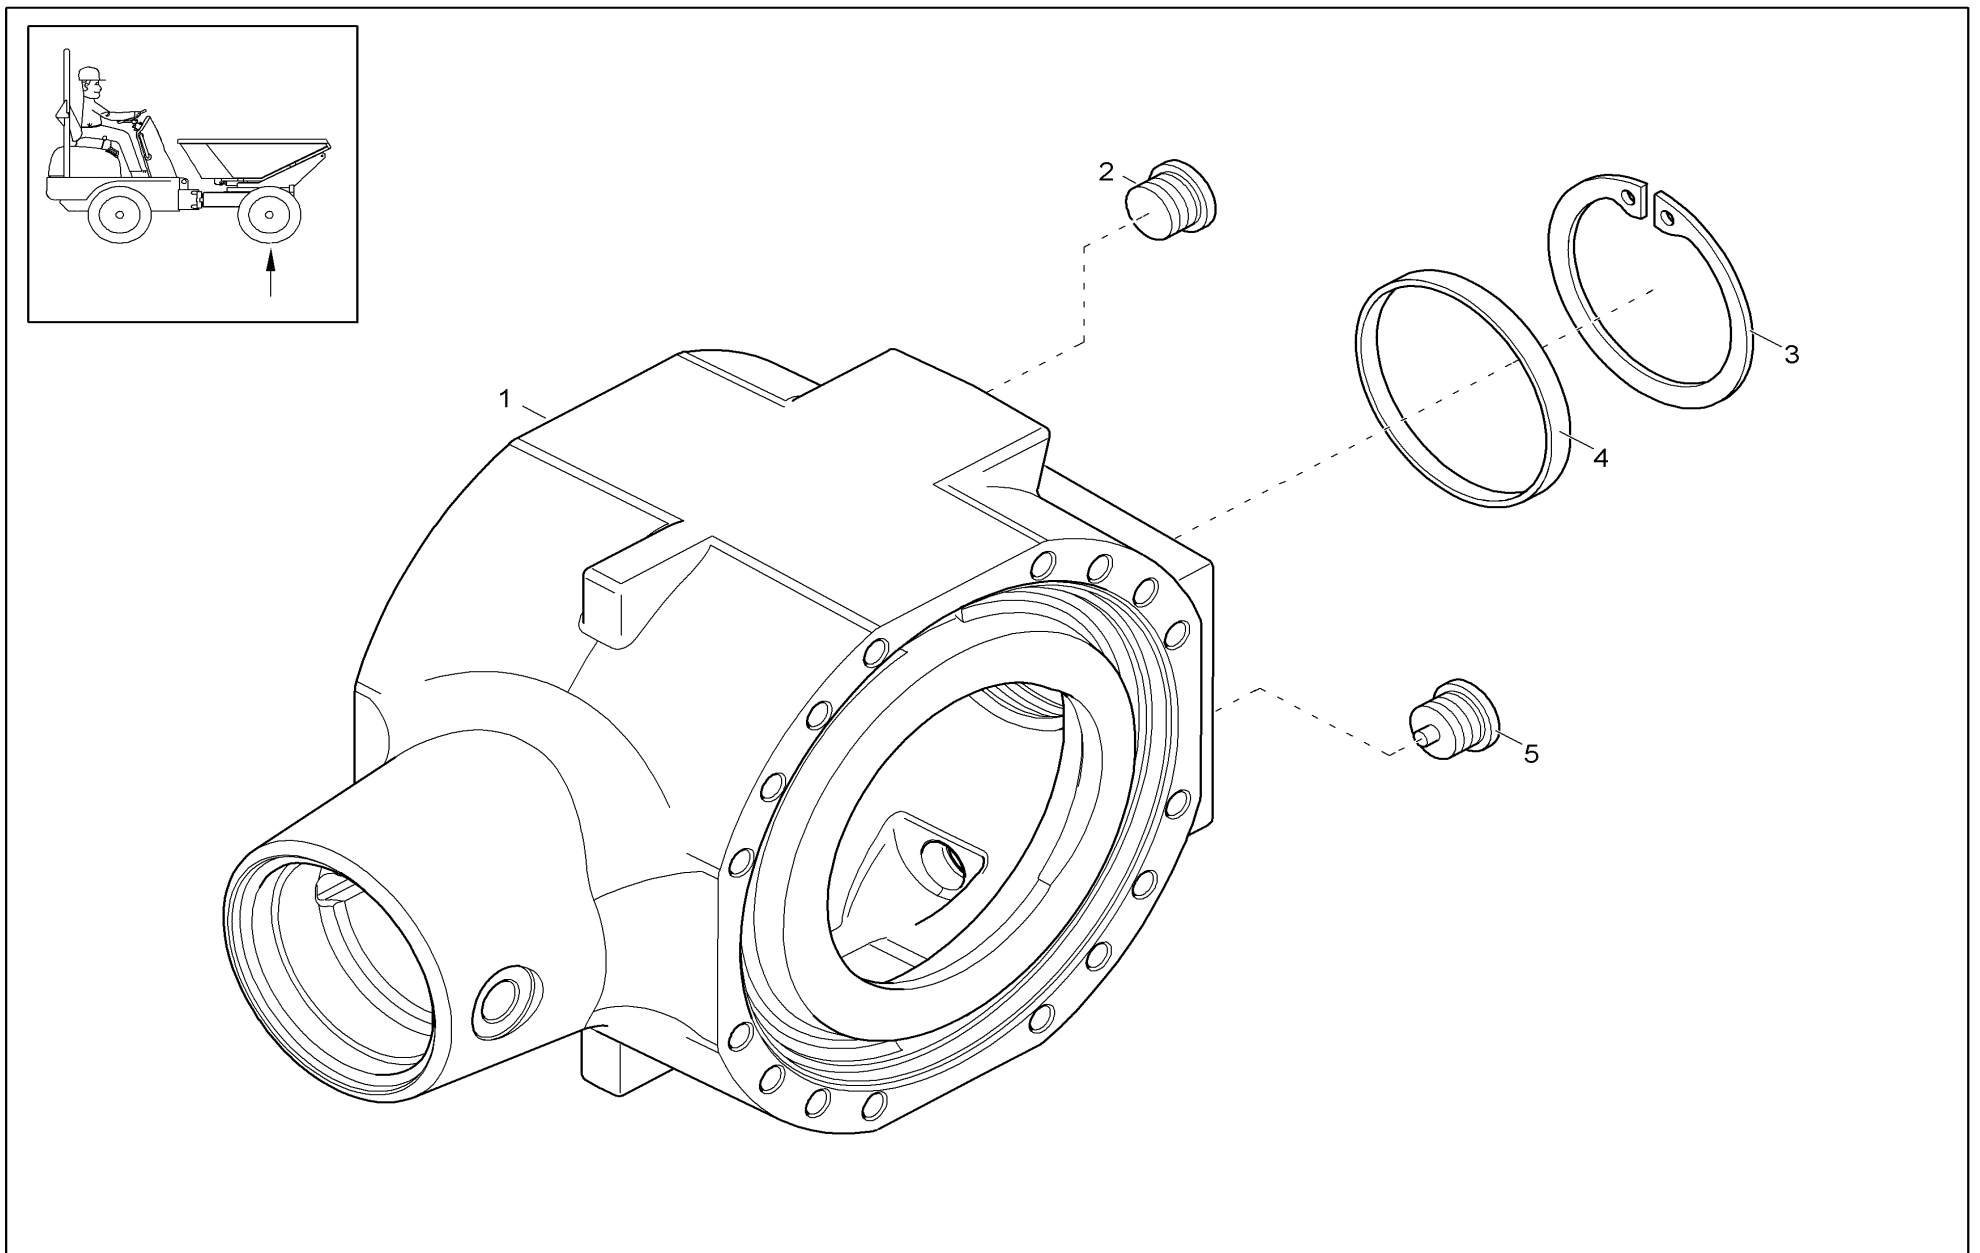

Pos	Art.-Nr.	Anm.	QTY	BEZEICHNUNG	PART NAME	DESIGNATION
1	1000102357		1,00 ST	GEHÄUSE	HOUSING	BOÎTIER DE CONNEXION
2	1000102378		1,00 ST	STOPFEN	PLUG	BOUCHON
3	1000102385		1,00 ST	SICHERUNGSRING	LOCK RING	CIRCLIPS
4	1000102387		1,00 ST	STOPFEN	PLUG	BOUCHON
5	1000170044		1,00 ST	MAGNETSTOPFEN	MAGNET PLUG	BOUCHON DE VIDANGE