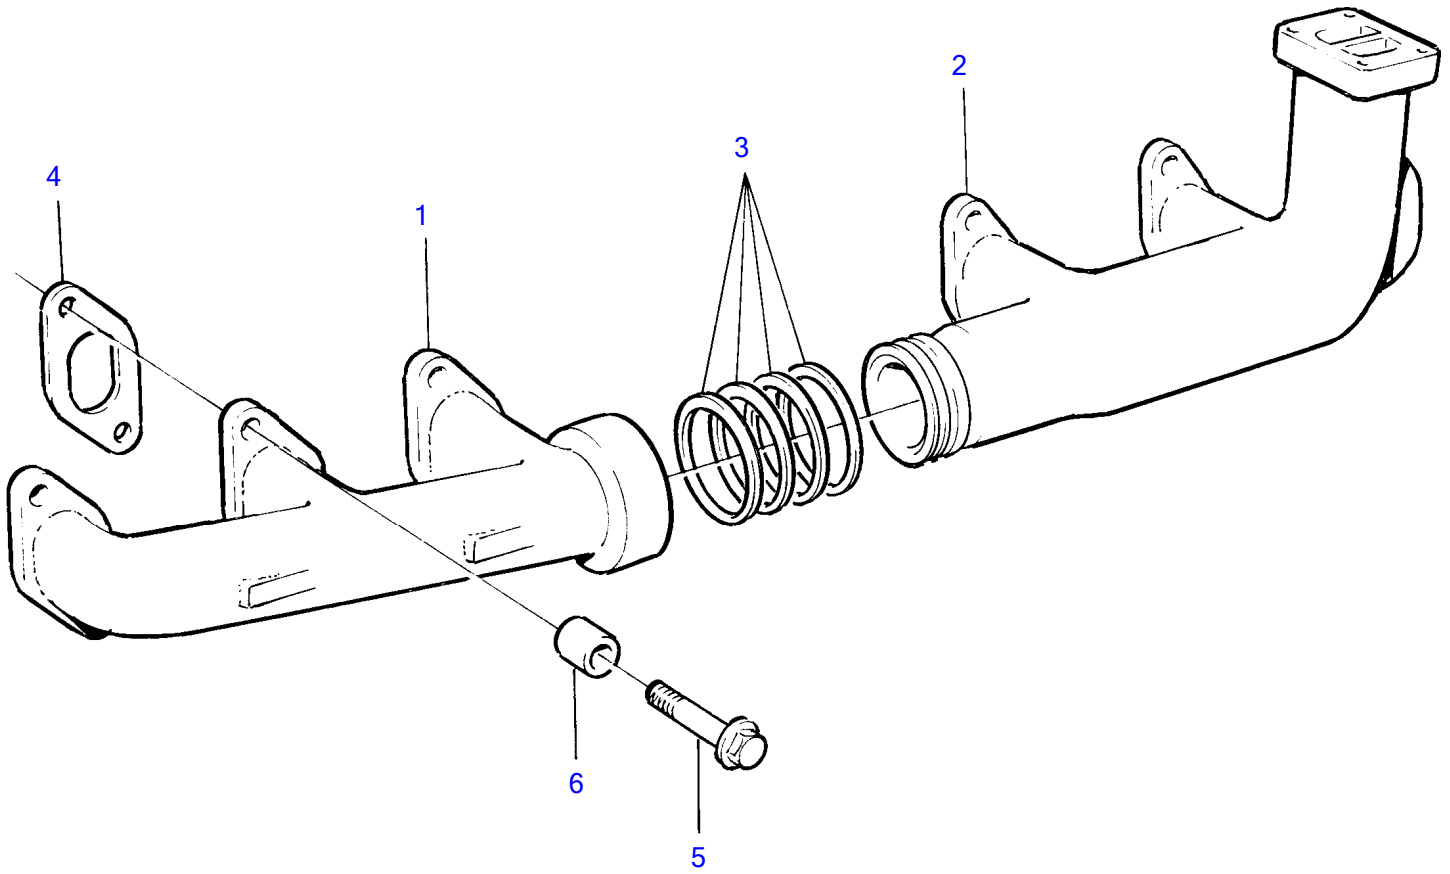

TWD610P, TWD610PB

7659