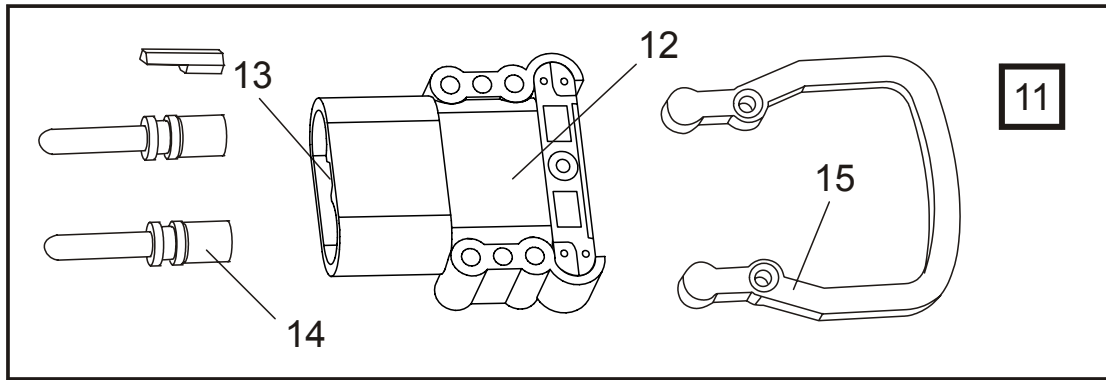

9380-00005

P0017731

9380-00005 **Charger attachment**

[2004-08-24]

Laddartillsats; Zusatzladegerät; Chargeur supplémentaire;

Pos	Description	Pcs	Part No	Note
11	Connector(Kit) Handske(Sats); Stecker(satz); Bloc de connexion(Jeux)	1	179679	
12	Connector Handske; Stecker; Bloc de connexion	1	171681	
13	Gender key Kodpinne; Code-Stift; Code-goupille	1	171703-002	
14	Contact pin Kontaktstift; Kontaktstift; Fiche de contact	2	171689-001	
15	Handle Handtag; Handgriff; Poignée.	1	171686