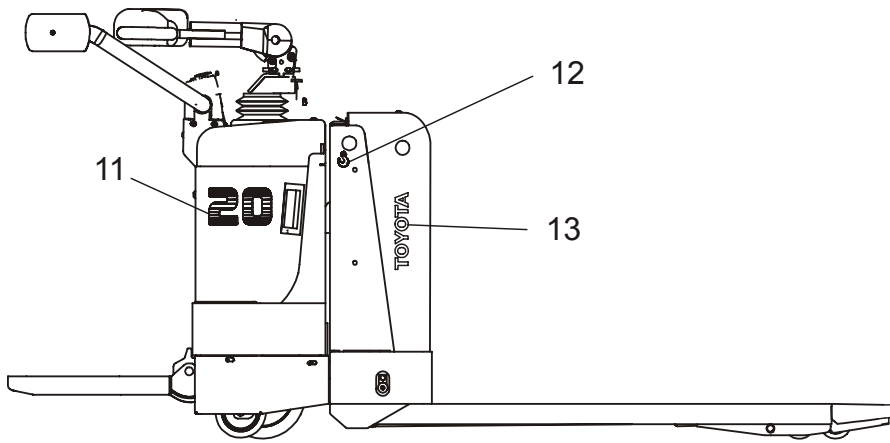

0450-00074 Motor fixing points

[2004-08-23]

Motorupphängning/-fästen; Motoraufhängung/Halterung; Points de fixation moteur;

Pos	Description	Pcs	Part No	Note
			679 7 PML 20/6 679 7 PML 20/8	583112 - 583112 -
11	Screw Skruv; Schraube; Vis	2	28936	
12	Plate Plåt; Platte; Plaque	1	156704	
13	Spring(Complete) Fjäder(Komplett); Feder(Komplett); Ressort(Complet)	2	147035	
15	Locking ring Spärring; Schliessring; Circlip	4	24000	
16	Consol Konsol; Konsole; Console	1	210911	
17	Washer Bricka; Scheibe; Rondelle	8	126723-013	
18	Screw Skruv; Schraube; Vis	2	21820	
19	Clip nut Låsclips; Schlitzmutter; Tôle de ecrou	1	171485	
20	Screw Skruv; Schraube; Vis	1	20050	
21	Axle Axel; Achse; Axe	1	213445	
22	Screw Skruv; Schraube; Vis	2	20616	
28	Motor bracket Motorfäste; Motorhalterung; Moteur de Support	1	213125	
29	Washer(0,5 mm) Bricka; Scheibe; Rondelle	2	163013-001	0,5mm
29	Washer(1 mm) Bricka; Scheibe; Rondelle	2	163013-002	1 mm
30	Link Länk; Gelenk; Bras	2	213121	
31	Greasing nipple Smörjnippel; Smiernippel; Graisseur	2	29832	
32	Link Länk; Gelenk; Bras	2	213120	
33	Greasing nipple Smörjnippel; Smiernippel; Graisseur	2	27662	
34	Bush Bussning; Bague; Bague	4	212045-006	
35	Axle Axel; Achse; Axe	2	213289	
36	Screw Skruv; Schraube; Vis	2	28328	
37	Torsion tube compl Vridrör kompl; Drehrohr Kompl; Levier de tringle compl	1	213124	
38	Bush Bussning; Bague; Bague	4	212045-004	
39	Greasing nipple Smörjnippel; Smiernippel; Graisseur	2	27662	
40	Torsion tube Vridrör; Drehrohr; Levier de tringle	1	213122	
41	Greasing nipple Smörjnippel; Smiernippel; Graisseur	2	20635