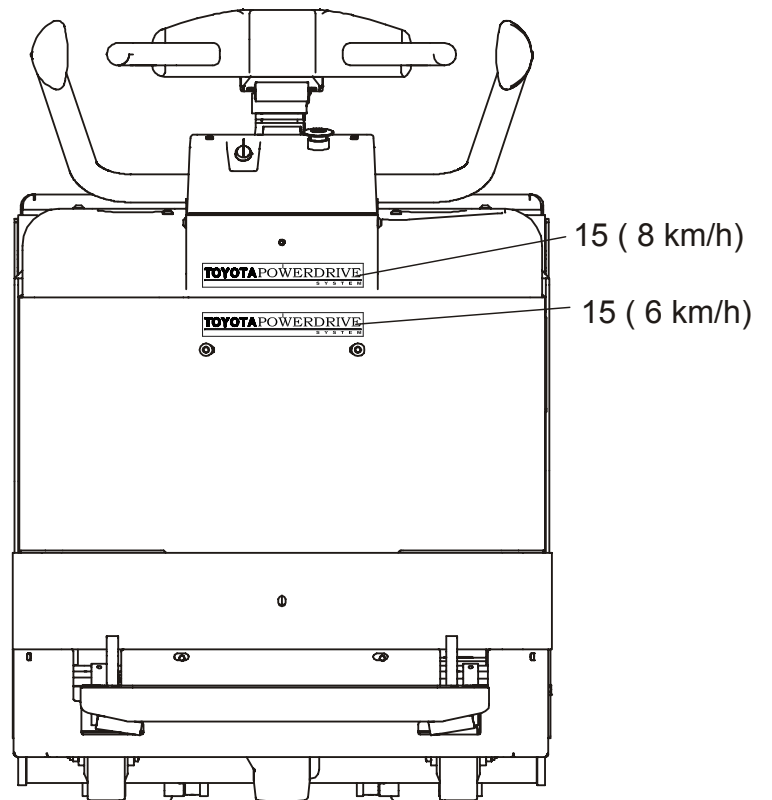

0450-00074 Motor fixing points

[2004-08-23]

Motorupphängning/-fästen; Motoraufhängung/Halterung; Points de fixation moteur;

Pos	Description	Pcs	Part No	Note
			679 7 PML 20/6 679 7 PML 20/8	583112 - 583112 -
11	Screw Skruv; Schraube; Vis	2	28936	
12	Plate Plåt; Platte; Plaque	1	156704	
13	Spring(Complete) Fjäder(Komplett); Feder(Komplett); Ressort(Complet)	2	147035	
15	Locking ring Spärring; Schliessring; Circlip	4	24000	
16	Consol Konsol; Konsole; Console	1	210911	
17	Washer Bricka; Scheibe; Rondelle	8	126723-013	
18	Screw Skruv; Schraube; Vis	2	21820	
19	Clip nut Låsclips; Schlitzmutter; Tôle de ecrou	1	171485	
20	Screw Skruv; Schraube; Vis	1	20050	
21	Axle Axel; Achse; Axe	1	213445	
22	Screw Skruv; Schraube; Vis	2	20616	
28	Motor bracket Motorfäste; Motorhalterung; Moteur de Support	1	213125	
29	Washer(0,5 mm) Bricka; Scheibe; Rondelle	2	163013-001	0,5mm
29	Washer(1 mm) Bricka; Scheibe; Rondelle	2	163013-002	1 mm
30	Link Länk; Gelenk; Bras	2	213121	
31	Greasing nipple Smörjnippel; Smiernippel; Graisseur	2	29832	
32	Link Länk; Gelenk; Bras	2	213120	
33	Greasing nipple Smörjnippel; Smiernippel; Graisseur	2	27662	
34	Bush Bussning; Bague; Bague	4	212045-006	
35	Axle Axel; Achse; Axe	2	213289	
36	Screw Skruv; Schraube; Vis	2	28328	
37	Torsion tube compl Vridrör kompl; Drehrohr Kompl; Levier de tringle compl	1	213124	
38	Bush Bussning; Bague; Bague	4	212045-004	
39	Greasing nipple Smörjnippel; Smiernippel; Graisseur	2	27662	
40	Torsion tube Vridrör; Drehrohr; Levier de tringle	1	213122	
41	Greasing nipple Smörjnippel; Smiernippel; Graisseur	2	20635