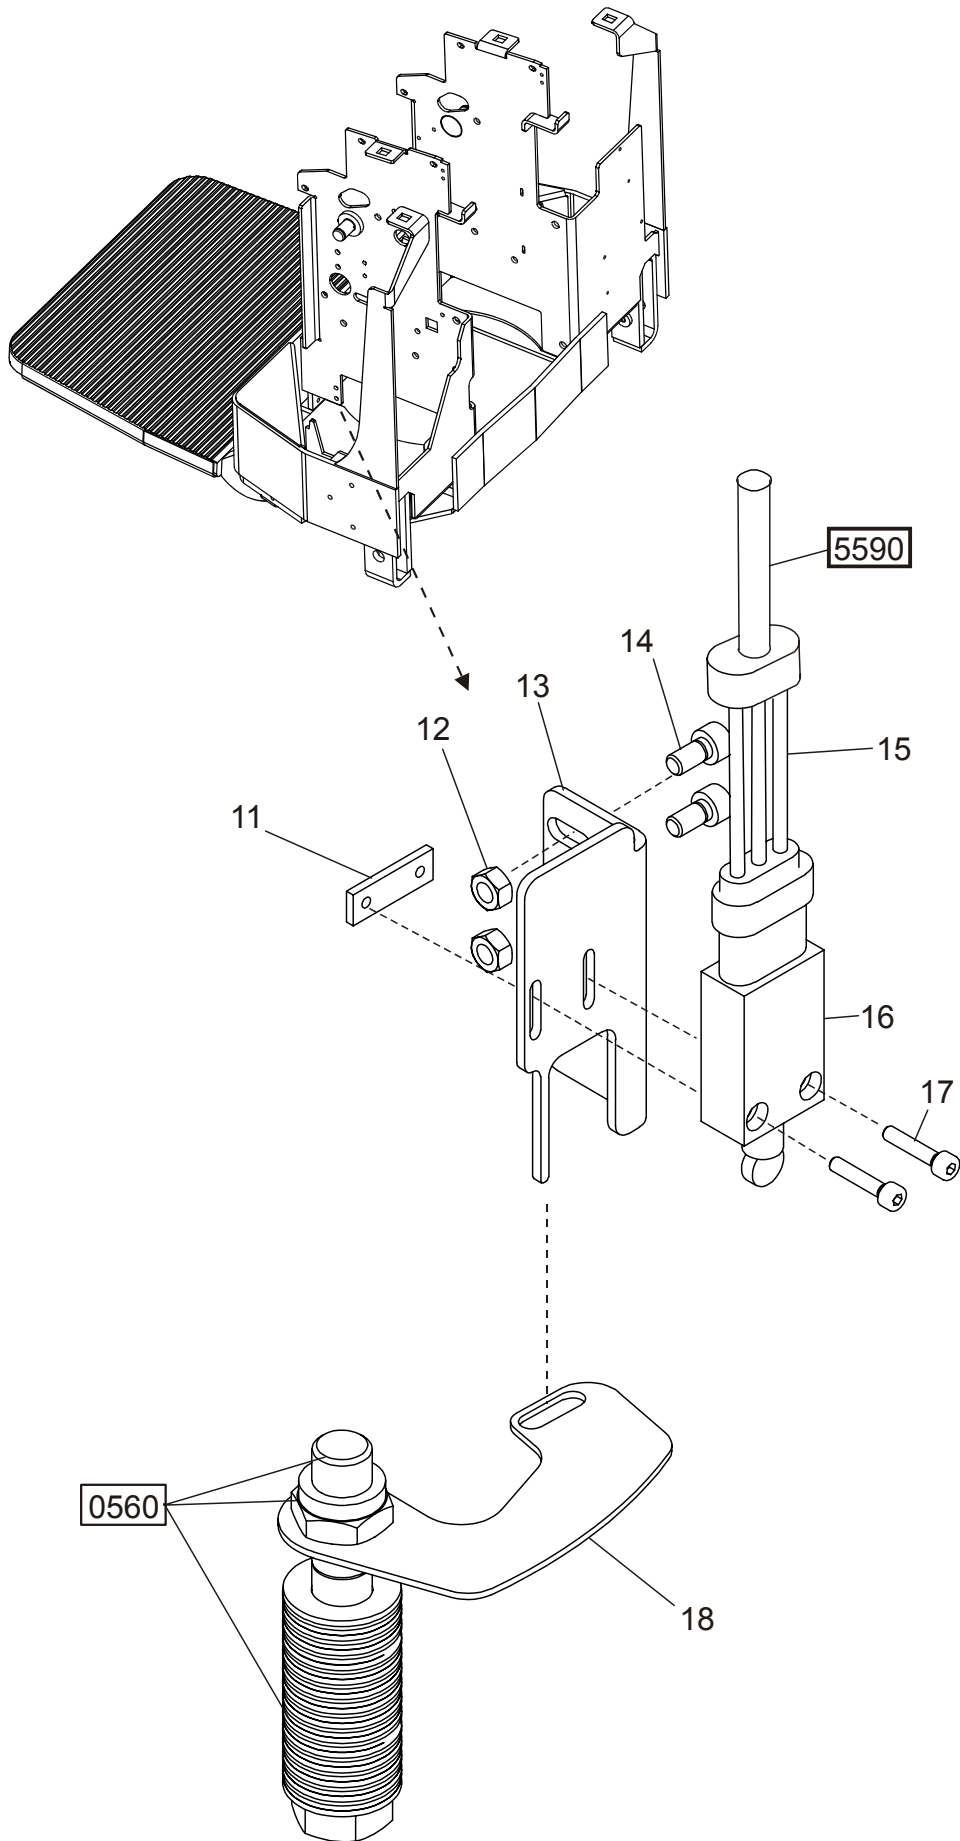

5190-00082 Battery cut out connector/contactor

[2004-08-24]

Batterifrånskiljare, huvudkontaktör; Batterietrennung, Hauptkontaktör; Coupe-circuit de batterie, contacteur;

Pos	Description	Pcs	Part No	Note
			679 7 PML 20/6 679 7 PML 20/8	589637 - 589637 -
11	Battery connector with cable cpl. Batterihandske med kabel kpl.; Stromstecker mit Kabel Kpl; Bloc de connexion avec câble cpl.	1	172443	Battery Batteri; Batterie; Batterie
13	Handle Handtag; Handgriff; Poignée.	1	171686	
14	Screw Skruv; Schraube; Vis	2	29985	
15	Connector Handske; Stecker; Bloc de connexion	1	171680	
16	Gender key Kodpinne; Code-Stift; Code-goupille	1	171703-002	
17	Nut Mutter; Mutter; Ecrou	2	20433	
18	Screw Skruv; Schraube; Vis	2	20224	
19	Gender key Kodpinne; Code-Stift; Code-goupille	1	171703-001	
20	Connector Handske; Stecker; Bloc de connexion	1	171681	
21	Nut Mutter; Mutter; Ecrou	2	172413	
22	Cable(+) Kabel; Kabel; Câble	1	172425	
23	Cable(-) Kabel; Kabel; Câble	1	172426	
24	Cable(1) Kabel; Kabel; Câble	1	172427	
25	Cable(40) Kabel; Kabel; Câble	1	172428