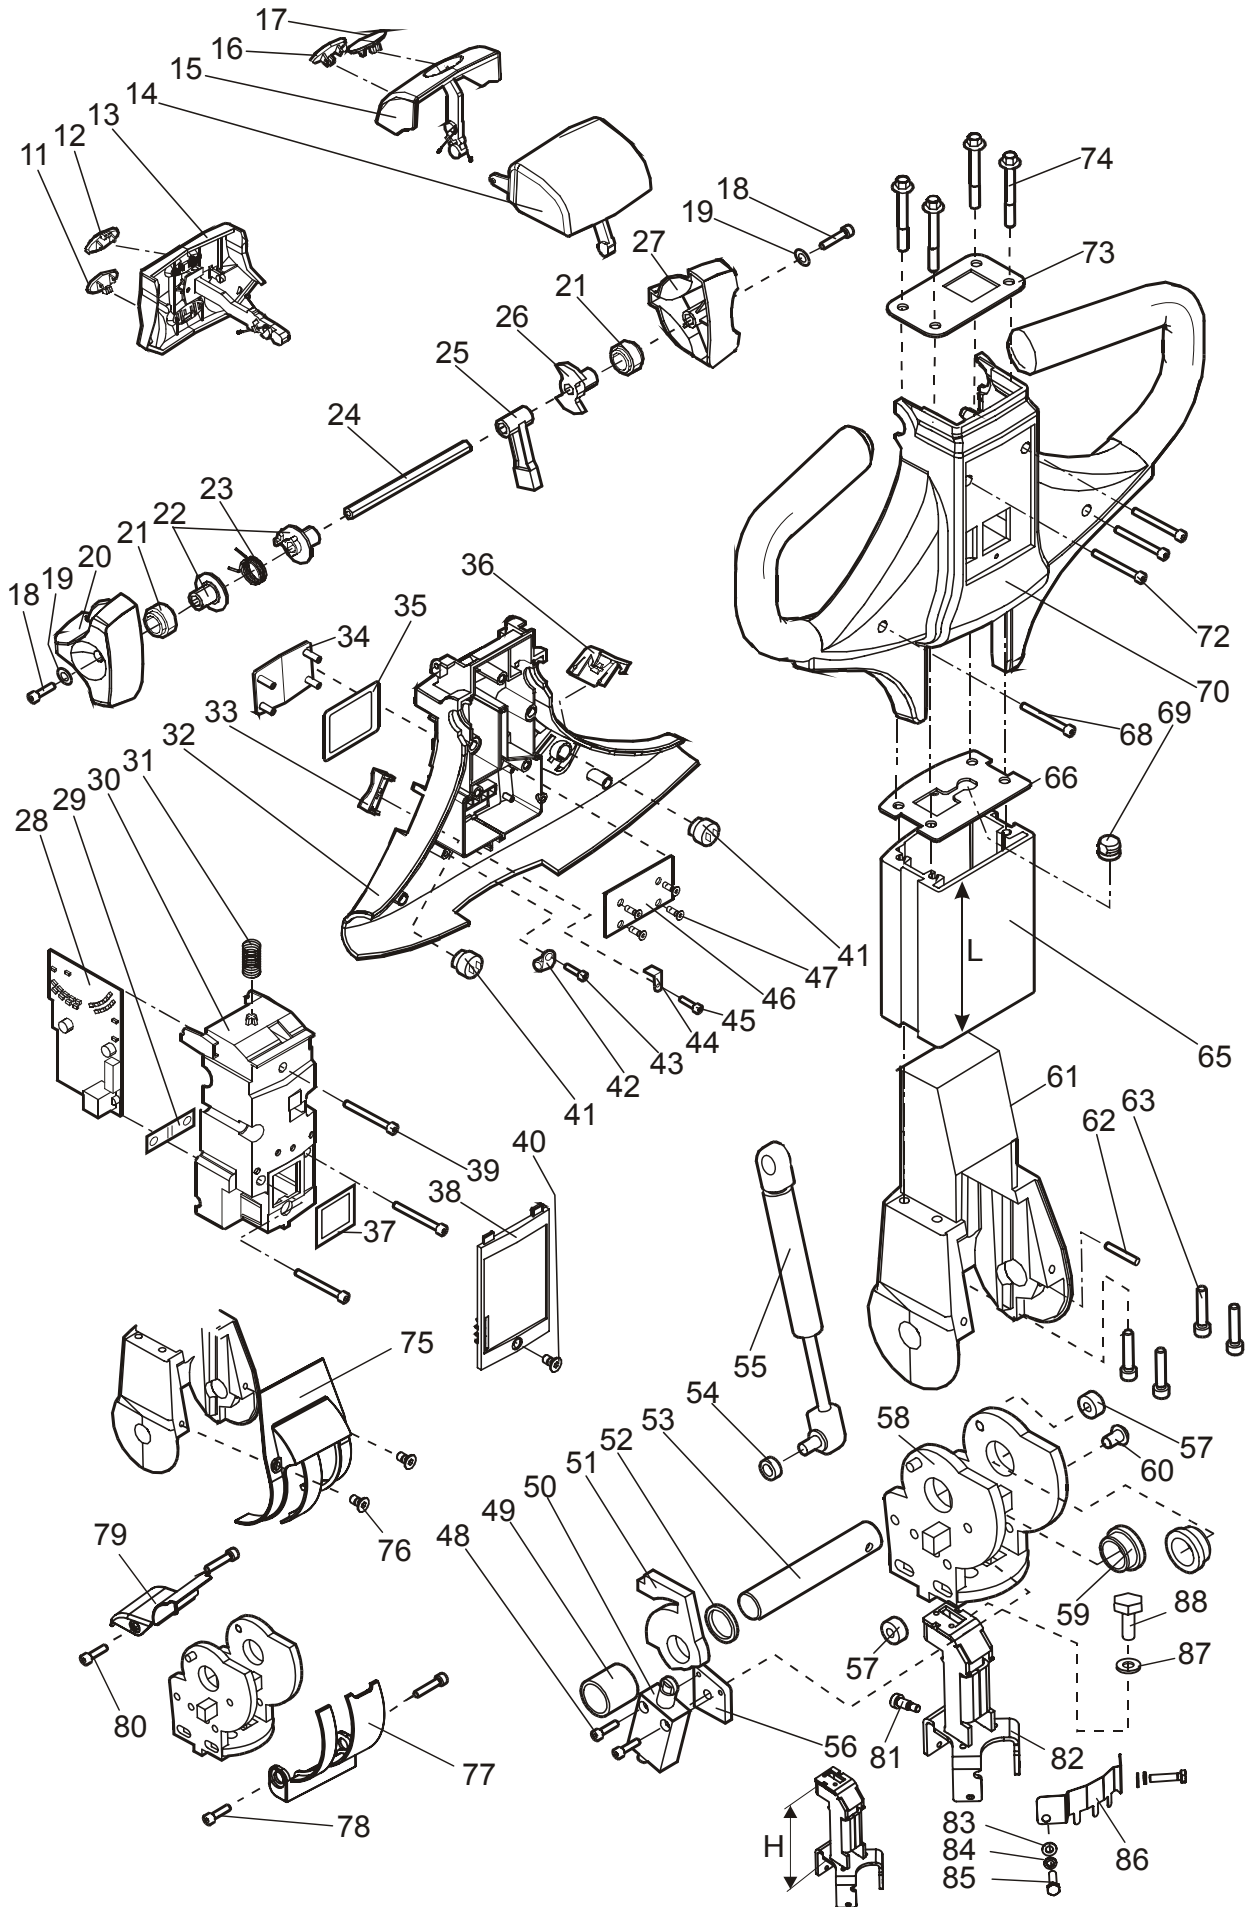

5190-00082 Battery cut out connector/contactor

[2004-08-24]

Batterifrånskiljare, huvudkontaktör; Batterietrennung, Hauptkontaktör; Coupe-circuit de batterie, contacteur;

Pos	Description	Pcs	Part No	Note
			679 7 PML 20/6 679 7 PML 20/8	589637 - 589637 -
11	Battery connector with cable cpl. Batterihandske med kabel kpl.; Stromstecker mit Kabel Kpl; Bloc de connexion avec câble cpl.	1	172443	Battery Batteri; Batterie; Batterie
13	Handle Handtag; Handgriff; Poignée.	1	171686	
14	Screw Skruv; Schraube; Vis	2	29985	
15	Connector Handske; Stecker; Bloc de connexion	1	171680	
16	Gender key Kodpinne; Code-Stift; Code-goupille	1	171703-002	
17	Nut Mutter; Mutter; Ecrou	2	20433	
18	Screw Skruv; Schraube; Vis	2	20224	
19	Gender key Kodpinne; Code-Stift; Code-goupille	1	171703-001	
20	Connector Handske; Stecker; Bloc de connexion	1	171681	
21	Nut Mutter; Mutter; Ecrou	2	172413	
22	Cable(+) Kabel; Kabel; Câble	1	172425	
23	Cable(-) Kabel; Kabel; Câble	1	172426	
24	Cable(1) Kabel; Kabel; Câble	1	172427	
25	Cable(40) Kabel; Kabel; Câble	1	172428