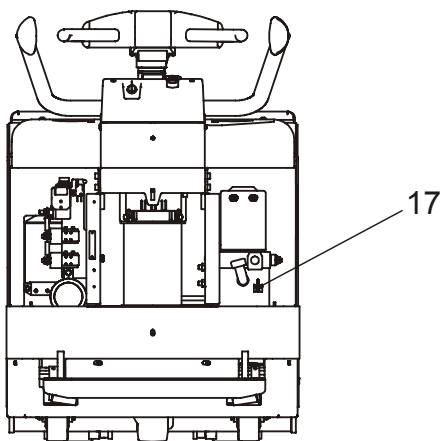

0450-00074 Motor fixing points

[2004-08-23]

Motorupphängning/-fästen; Motoraufhängung/Halterung; Points de fixation moteur;

Pos	Description	Pcs	Part No	Note
			679 7 PML 20/6 679 7 PML 20/8	583112 - 583112 -
11	Screw Skruv; Schraube; Vis	2	28936	
12	Plate Plåt; Platte; Plaque	1	156704	
13	Spring(Complete) Fjäder(Komplett); Feder(Komplett); Ressort(Complet)	2	147035	
15	Locking ring Spärring; Schliessring; Circlip	4	24000	
16	Consol Konsol; Konsole; Console	1	210911	
17	Washer Bricka; Scheibe; Rondelle	8	126723-013	
18	Screw Skruv; Schraube; Vis	2	21820	
19	Clip nut Låsclips; Schlitzmutter; Tôle de ecrou	1	171485	
20	Screw Skruv; Schraube; Vis	1	20050	
21	Axle Axel; Achse; Axe	1	213445	
22	Screw Skruv; Schraube; Vis	2	20616	
28	Motor bracket Motorfäste; Motorhalterung; Moteur de Support	1	213125	
29	Washer(0,5 mm) Bricka; Scheibe; Rondelle	2	163013-001	0,5mm
29	Washer(1 mm) Bricka; Scheibe; Rondelle	2	163013-002	1 mm
30	Link Länk; Gelenk; Bras	2	213121	
31	Greasing nipple Smörjnippel; Smiernippel; Graisseur	2	29832	
32	Link Länk; Gelenk; Bras	2	213120	
33	Greasing nipple Smörjnippel; Smiernippel; Graisseur	2	27662	
34	Bush Bussning; Bague; Bague	4	212045-006	
35	Axle Axel; Achse; Axe	2	213289	
36	Screw Skruv; Schraube; Vis	2	28328	
37	Torsion tube compl Vridrör kompl; Drehrohr Kompl; Levier de tringle compl	1	213124	
38	Bush Bussning; Bague; Bague	4	212045-004	
39	Greasing nipple Smörjnippel; Smiernippel; Graisseur	2	27662	
40	Torsion tube Vridrör; Drehrohr; Levier de tringle	1	213122	
41	Greasing nipple Smörjnippel; Smiernippel; Graisseur	2	20635