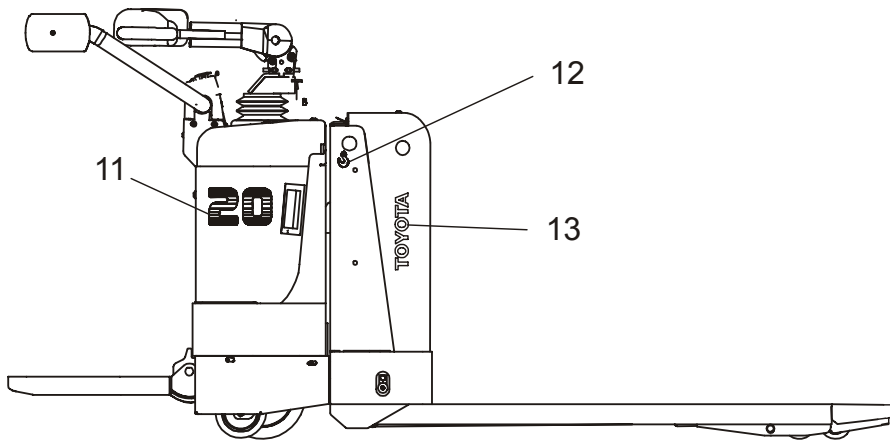

0450-00074 Motor fixing points

[2003-09-12]

Motorupphängning/-fästen; Motoraufhängung/Halterung; Points de fixation moteur;

Pos	Description	Pcs	Part No	Note
			679 7 PML 20/6 679 7 PML 20/8	583112 - 583112 -
11	Screw Skruv; Schraube; Vis	2	28936	
12	Plate Plåt; Platte; Plaque	1	156704	
13	Spring(Complete) Fjäder(Komplett); Feder(Komplett); Ressort(Complet)	2	147035	
15	Locking ring Spärring; Schliessring; Circlip	4	24000	
16	Consol Konsol; Konsole; Console	1	210911	
17	Washer Bricka; Scheibe; Rondelle	8	126723-013	
18	Screw Skruv; Schraube; Vis	2	21820	
19	Clip nut Låsclips; Schlitzmutter; Tôle de ecrou	1	171485	
20	Screw Skruv; Schraube; Vis	1	20050	
21	Axle Axel; Achse; Axe	1	213445	
22	Screw Skruv; Schraube; Vis	2	20616	
28	Motor bracket Motorfäste; Motorhalterung; Moteur de Support	1	213125	
29	Washer(0,5 mm) Bricka; Scheibe; Rondelle	2	163013-001	0,5mm
29	Washer(1 mm) Bricka; Scheibe; Rondelle	2	163013-002	1 mm
30	Link Länk; Gelenk; Bras	2	213121	
31	Greasing nipple Smörjnippel; Smiernippel; Graisseur	2	29832	
32	Link Länk; Gelenk; Bras	2	213120	
33	Greasing nipple Smörjnippel; Smiernippel; Graisseur	2	27662	
34	Bush Bussning; Bague; Bague	4	212045-006	
35	Axle Axel; Achse; Axe	2	213289	
36	Screw Skruv; Schraube; Vis	2	28328	
37	Torsion tube compl Vridrör kompl; Drehrohr Kompl; Levier de tringle compl	1	213124	
38	Bush Bussning; Bague; Bague	4	212045-004	
39	Greasing nipple Smörjnippel; Smiernippel; Graisseur	2	27662	
40	Torsion tube Vridrör; Drehrohr; Levier de tringle	1	213122	
41	Greasing nipple Smörjnippel; Smiernippel; Graisseur	2	20635