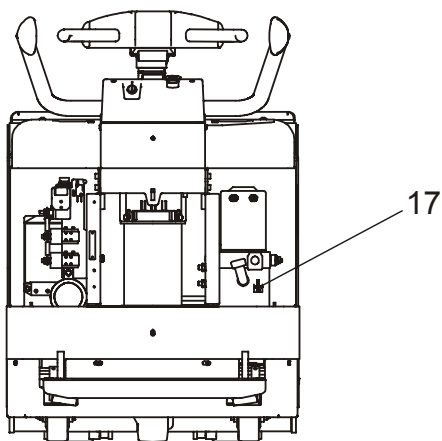

0450-00074 Motor fixing points

[2003-09-12]

Motorupphängning/-fästen; Motoraufhängung/Halterung; Points de fixation moteur;

Pos	Description	Pcs	Part No	Note
			679 7 PML 20/6 679 7 PML 20/8	583112 - 583112 -
11	Screw Skruv; Schraube; Vis	2	28936	
12	Plate Plåt; Platte; Plaque	1	156704	
13	Spring(Complete) Fjäder(Komplett); Feder(Komplett); Ressort(Complet)	2	147035	
15	Locking ring Spärring; Schliessring; Circlip	4	24000	
16	Consol Konsol; Konsole; Console	1	210911	
17	Washer Bricka; Scheibe; Rondelle	8	126723-013	
18	Screw Skruv; Schraube; Vis	2	21820	
19	Clip nut Låsclips; Schlitzmutter; Tôle de ecrou	1	171485	
20	Screw Skruv; Schraube; Vis	1	20050	
21	Axle Axel; Achse; Axe	1	213445	
22	Screw Skruv; Schraube; Vis	2	20616	
28	Motor bracket Motorfäste; Motorhalterung; Moteur de Support	1	213125	
29	Washer(0,5 mm) Bricka; Scheibe; Rondelle	2	163013-001	0,5mm
29	Washer(1 mm) Bricka; Scheibe; Rondelle	2	163013-002	1 mm
30	Link Länk; Gelenk; Bras	2	213121	
31	Greasing nipple Smörjnippel; Smiernippel; Graisseur	2	29832	
32	Link Länk; Gelenk; Bras	2	213120	
33	Greasing nipple Smörjnippel; Smiernippel; Graisseur	2	27662	
34	Bush Bussning; Bague; Bague	4	212045-006	
35	Axle Axel; Achse; Axe	2	213289	
36	Screw Skruv; Schraube; Vis	2	28328	
37	Torsion tube compl Vridrör kompl; Drehrohr Kompl; Levier de tringle compl	1	213124	
38	Bush Bussning; Bague; Bague	4	212045-004	
39	Greasing nipple Smörjnippel; Smiernippel; Graisseur	2	27662	
40	Torsion tube Vridrör; Drehrohr; Levier de tringle	1	213122	
41	Greasing nipple Smörjnippel; Smiernippel; Graisseur	2	20635