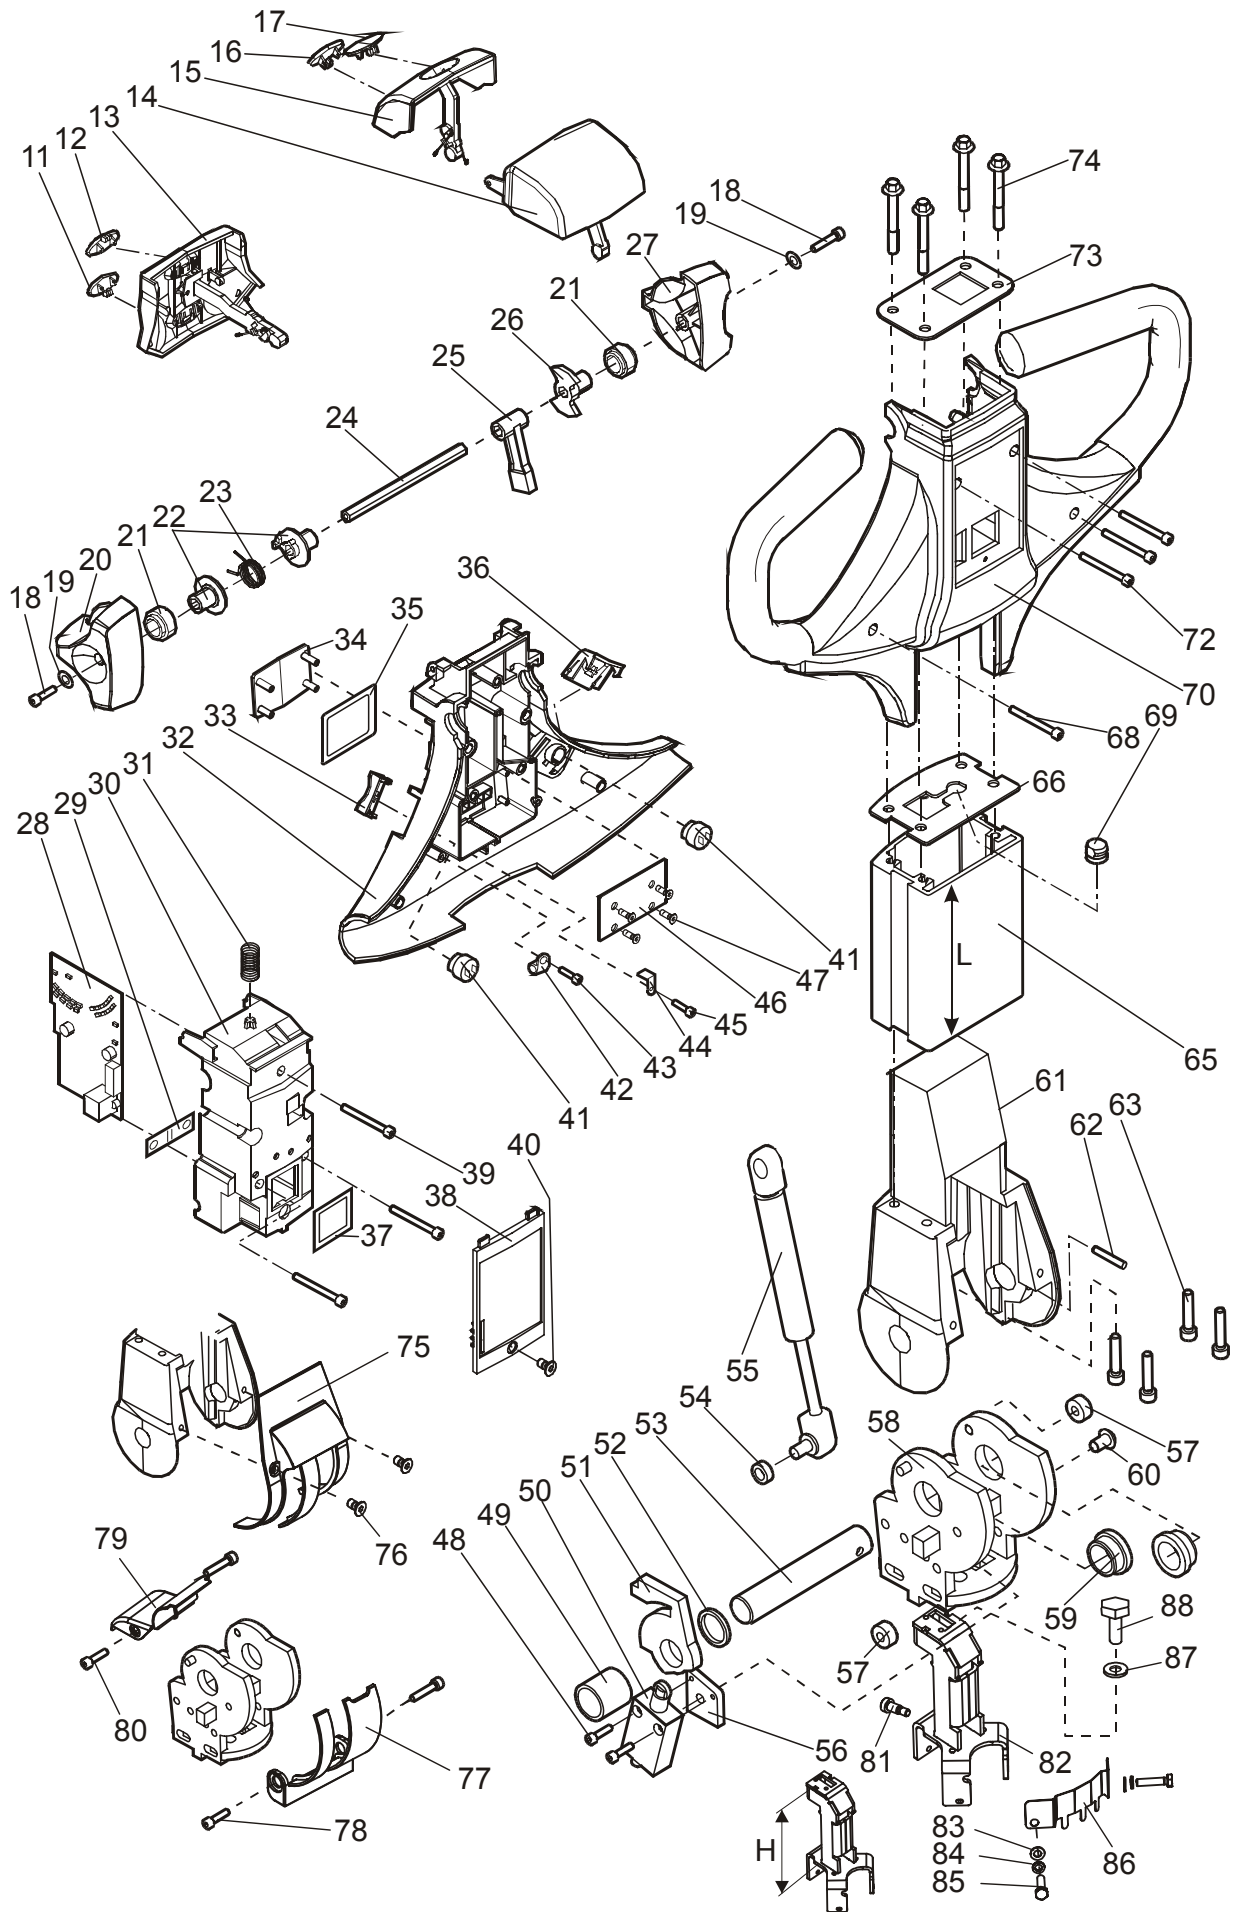

5190-00082 Battery cut out connector/contactor

[2003-09-11]

Batterifrånskiljare, huvudkontaktör; Batterietrennung, Hauptkontaktör; Coupe-circuit de batterie, contacteur;

Pos	Description	Pcs	Part No	Note
			679 7 PML 20/6 679 7 PML 20/8	589637 - 589637 -
11	Battery connector with cable cpl. Batterihandske med kabel kpl.; Stromstecker mit Kabel Kpl; Bloc de connexion avec câble cpl.	1	172443	Battery Batteri; Batterie; Batterie
13	Handle Handtag; Handgriff; Poignée.	1	171686	
14	Screw Skruv; Schraube; Vis	2	29985	
15	Connector Handske; Stecker; Bloc de connexion	1	171680	
16	Gender key Kodpinne; Code-Stift; Code-goupille	1	171703-002	
17	Nut Mutter; Mutter; Ecrou	2	20433	
18	Screw Skruv; Schraube; Vis	2	20224	
19	Gender key Kodpinne; Code-Stift; Code-goupille	1	171703-001	
20	Connector Handske; Stecker; Bloc de connexion	1	171681	
21	Nut Mutter; Mutter; Ecrou	2	172413	
22	Cable(+) Kabel; Kabel; Câble	1	172425	
23	Cable(-) Kabel; Kabel; Câble	1	172426	
24	Cable(1) Kabel; Kabel; Câble	1	172427	
25	Cable(40) Kabel; Kabel; Câble	1	172428