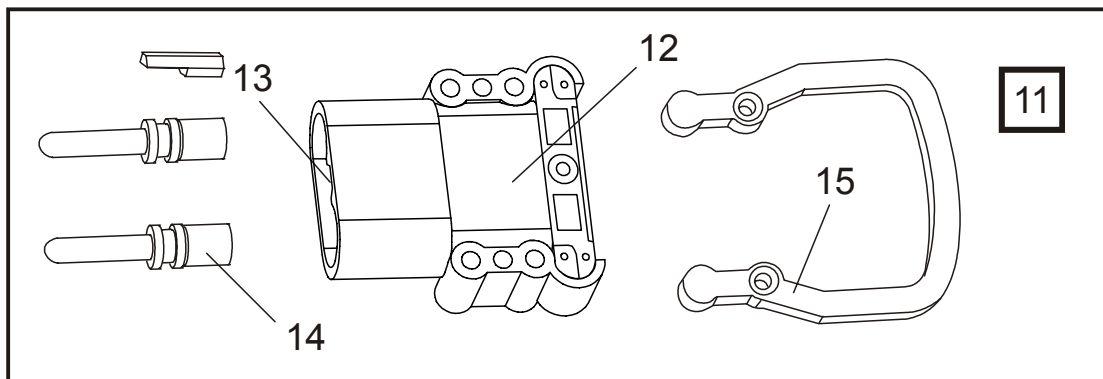

9380-00005

P0017731

9380-00005 **Charger attachment**

[2003-01-30]

Laddartillsats; Zusatzladegerät; Chargeur supplémentaire;

Pos	Description	Pcs	Part No	Note
11	Connector(Kit) Handske(Sats); Stecker(satz); Bloc de connexion(Jeux)	1	179679	
12	Connector Handske; Stecker; Bloc de connexion	1	171681	
13	Gender key Kodpinne; Code-Stift; Code-goupille	1	171703-002	
14	Contact pin Kontaktstift; Kontaktstift; Fiche de contact	2	171689-001	
15	Handle Handtag; Handgriff; Poignée.	1	171686