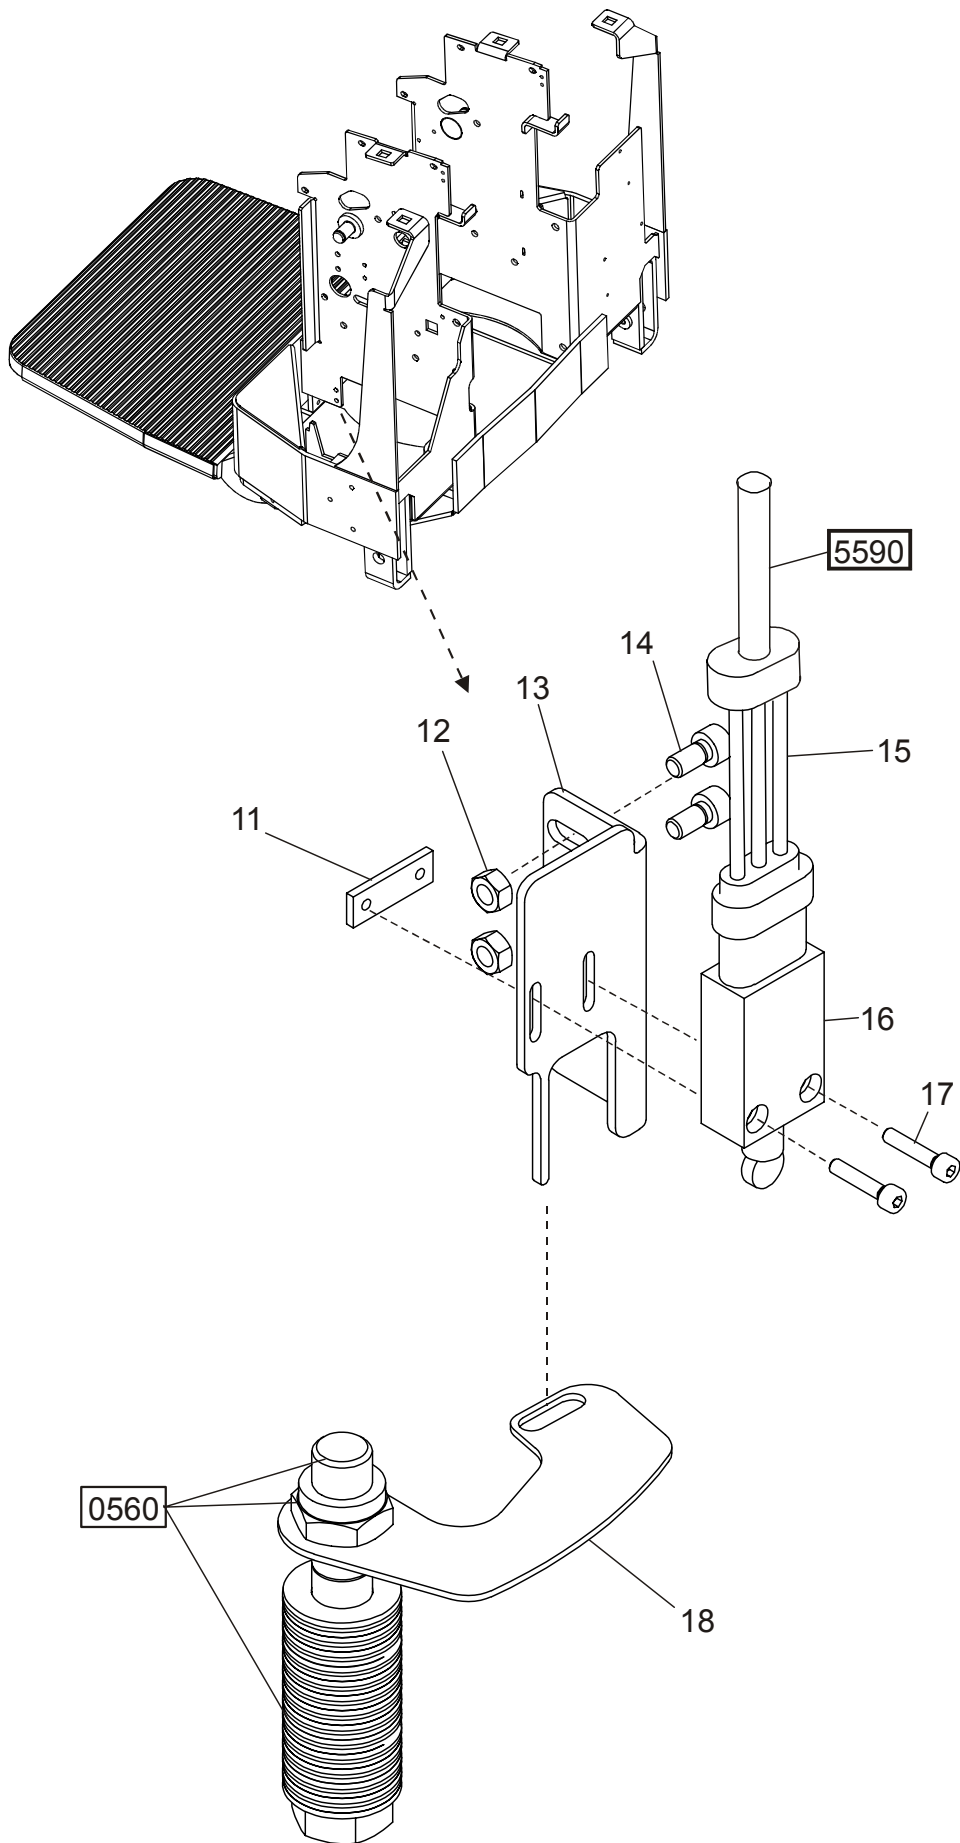

5190-00082 Battery cut out connector/contactor

[2003-09-11]

Batterifrånskiljare, huvudkontaktör; Batterietrennung, Hauptkontaktör; Coupe-circuit de batterie, contacteur;

Pos	Description	Pcs	Part No	Note
			679 7 PML 20/6 679 7 PML 20/8	589637 - 589637 -
11	Battery connector with cable cpl. Batterihandske med kabel kpl.; Stromstecker mit Kabel Kpl; Bloc de connexion avec câble cpl.	1	172443	Battery Batteri; Batterie; Batterie
13	Handle Handtag; Handgriff; Poignée.	1	171686	
14	Screw Skruv; Schraube; Vis	2	29985	
15	Connector Handske; Stecker; Bloc de connexion	1	171680	
16	Gender key Kodpinne; Code-Stift; Code-goupille	1	171703-002	
17	Nut Mutter; Mutter; Ecrou	2	20433	
18	Screw Skruv; Schraube; Vis	2	20224	
19	Gender key Kodpinne; Code-Stift; Code-goupille	1	171703-001	
20	Connector Handske; Stecker; Bloc de connexion	1	171681	
21	Nut Mutter; Mutter; Ecrou	2	172413	
22	Cable(+) Kabel; Kabel; Câble	1	172425	
23	Cable(-) Kabel; Kabel; Câble	1	172426	
24	Cable(1) Kabel; Kabel; Câble	1	172427	
25	Cable(40) Kabel; Kabel; Câble	1	172428