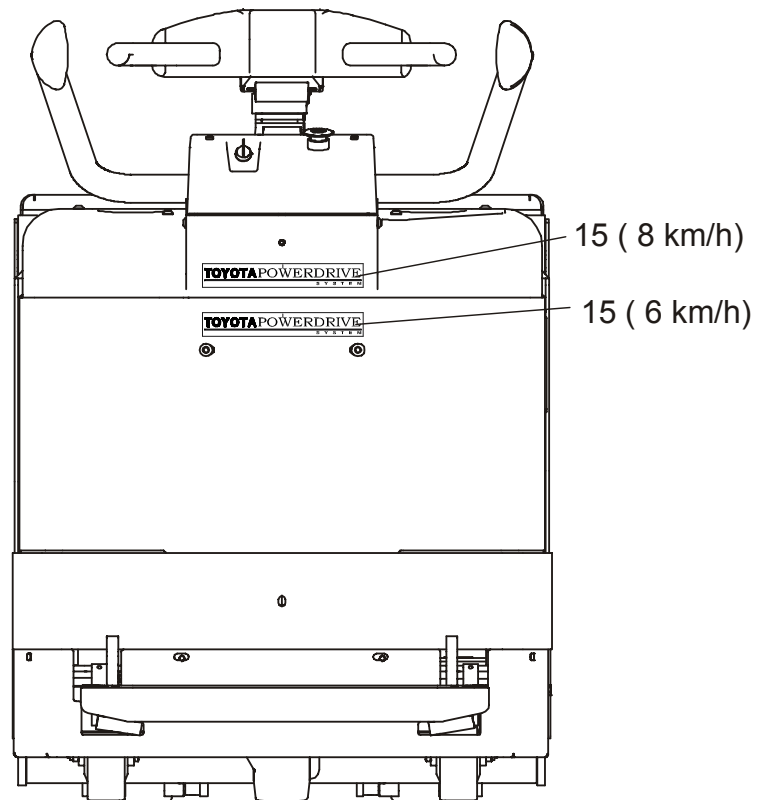

0450-00074 Motor fixing points

[2003-09-12]

Motorupphängning/-fästen; Motoraufhängung/Halterung; Points de fixation moteur;

Pos	Description	Pcs	Part No	Note
			679 7 PML 20/6 679 7 PML 20/8	583112 - 583112 -
11	Screw Skruv; Schraube; Vis	2	28936	
12	Plate Plåt; Platte; Plaque	1	156704	
13	Spring(Complete) Fjäder(Komplett); Feder(Komplett); Ressort(Complet)	2	147035	
15	Locking ring Spärring; Schliessring; Circlip	4	24000	
16	Consol Konsol; Konsole; Console	1	210911	
17	Washer Bricka; Scheibe; Rondelle	8	126723-013	
18	Screw Skruv; Schraube; Vis	2	21820	
19	Clip nut Låsclips; Schlitzmutter; Tôle de ecrou	1	171485	
20	Screw Skruv; Schraube; Vis	1	20050	
21	Axle Axel; Achse; Axe	1	213445	
22	Screw Skruv; Schraube; Vis	2	20616	
28	Motor bracket Motorfäste; Motorhalterung; Moteur de Support	1	213125	
29	Washer(0,5 mm) Bricka; Scheibe; Rondelle	2	163013-001	0,5mm
29	Washer(1 mm) Bricka; Scheibe; Rondelle	2	163013-002	1 mm
30	Link Länk; Gelenk; Bras	2	213121	
31	Greasing nipple Smörjnippel; Smiernippel; Graisseur	2	29832	
32	Link Länk; Gelenk; Bras	2	213120	
33	Greasing nipple Smörjnippel; Smiernippel; Graisseur	2	27662	
34	Bush Bussning; Bague; Bague	4	212045-006	
35	Axle Axel; Achse; Axe	2	213289	
36	Screw Skruv; Schraube; Vis	2	28328	
37	Torsion tube compl Vridrör kompl; Drehrohr Kompl; Levier de tringle compl	1	213124	
38	Bush Bussning; Bague; Bague	4	212045-004	
39	Greasing nipple Smörjnippel; Smiernippel; Graisseur	2	27662	
40	Torsion tube Vridrör; Drehrohr; Levier de tringle	1	213122	
41	Greasing nipple Smörjnippel; Smiernippel; Graisseur	2	20635