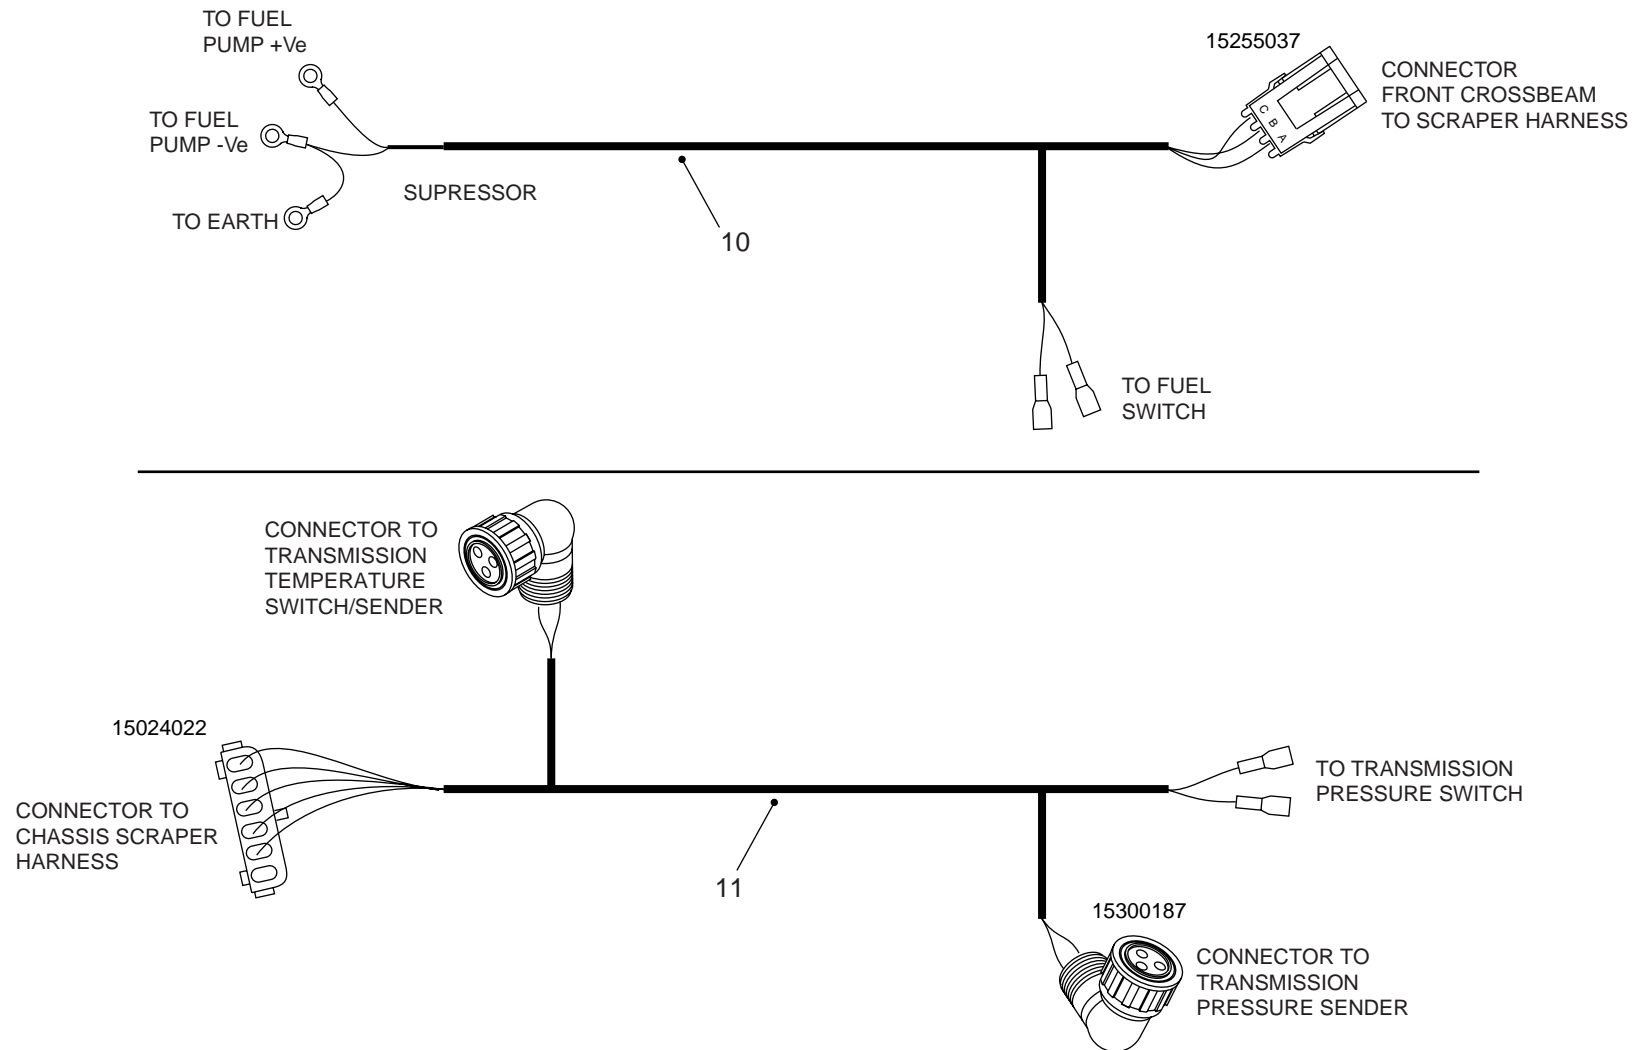

REAR WHEEL, RIM AND TYRE

8-03 -425

N.C.	REF.	QTY	PART NO.	PART NAME	N.C.	REF.	QTY	PART NO.	PART NAME
	001	001	09111934	RING-SNAP		014	001	09003519	O RING
	002	001	15004936	SEAL		015	001	15026540	BAND-BEAD SEAT
	003	001	09208630	WASHER		016	001	09228700	CLAMP
	004	001	09418488	CONE-BEARING		017	001	N.L.A.	SPACER HUB
	005	002	00456513	CUP-BEARING		018	001	00454897	BOLT
	006	001	15026511	WHEEL ASSY	B	019	001	15023275	GASKET
	007	001	09191737	DRIVE	B	020	001	15023273	COVER ASSY
	008	001	09003669	LOCKRING	B	021	015	00426456	BOLT
	009	001	00456512	BEARING CONE	B	022	002	00444716	PLUG
	010	001	15026538	VALVE STEM ASSY	B	023	001	00139230	SCREW
	011	001	09142286	.CORE	B	024	001	00218443	LOCKNUT
	012	001	09116292	.CAP	A	NI	001	15250714	TYRE
	013	002	15026539	FLANGE					

A NOTE: TYRE 37.25 R35 T/LESS

B NOTE: USE THESE PARTS ON MODEL S24C161 SINGLE ENGINE SCRAPER.

8-03 -425

P10069