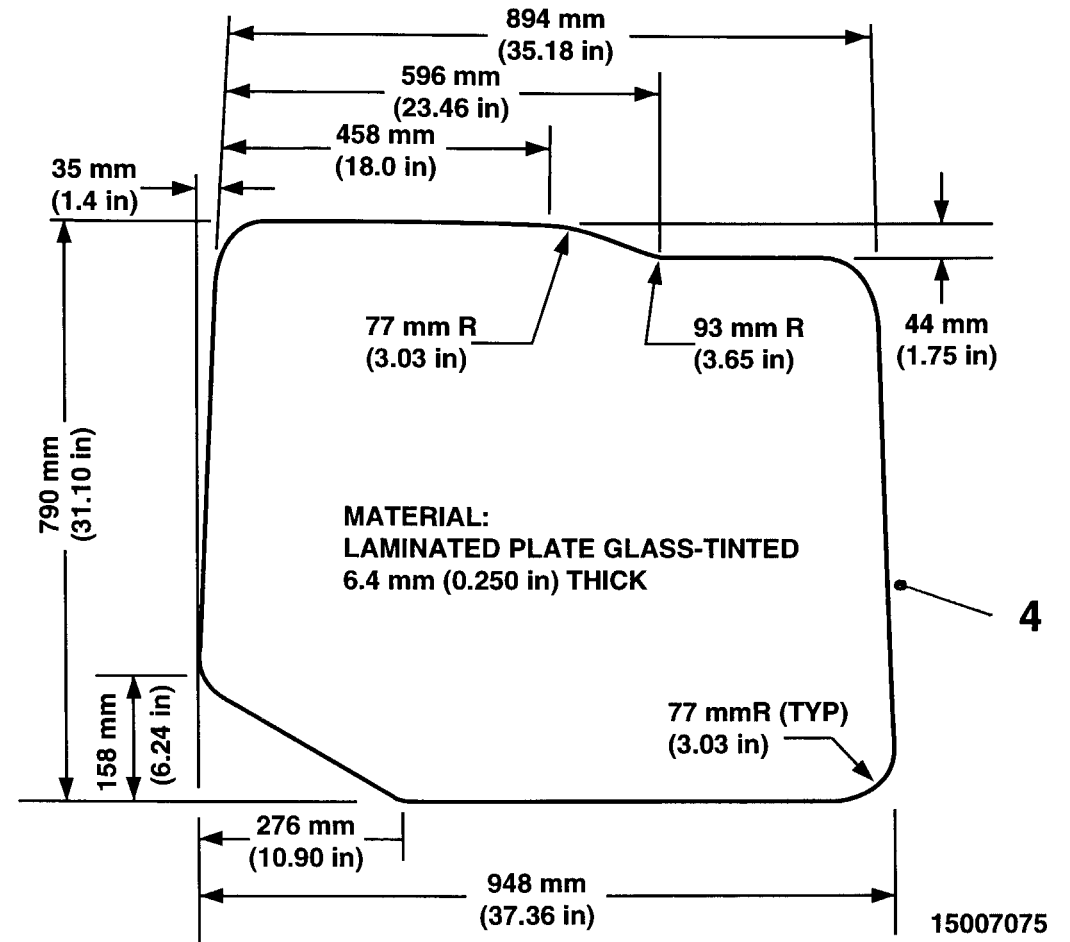

N.C.	REF.	QTY	PART NO.	PART NAME	N.C.	REF.	QTY	PART NO.	PART NAME
A	001A	001	15300150	SEAT ASSY-AIR-MANUAL	016	001	15269883	.KIT-SUSPENSION COVER	
	001	001	15269010	.KIT-UPPER ASSY BROWN	017	001	15271796	.KIT-MANUAL VALVE	
	002	001	15269879	.KIT-FRAME ASSY	018	001	15269029	.KIT-BEARING	
	003	001	15269012	.KIT-LATCH HGHT RISER	B	019	001	15269030	.KIT-LEVER/CTR PIVOT
	004	001	15269013	.KIT-LUMBAR SUPPORT	020	001	15271797	.KIT-FORE/AFT ADJUST	
	005	001	15269014	.KIT-BACK FOAM	021	001	15269885	.KIT-SEAT BELT	
	006	001	15269015	.KIT-BACKCOVER BROWN	022	001	15269886	.KIT-TETHER	
	007	001	15269016	.KIT-SEAT FOAM	023	001	15272776	.KIT-ARM REST & FIXINGS	
	008	001	15269017	.KIT-SEATCOVER BROWN	024	003	00179883	BOLT	
	009	001	15269880	.KIT-HEIGHT RISER ASS	025	001	00179885	BOLT	
	010	001	15269019	.KIT-HANDLES	026	004	00103329	LOCKWASHER	
	011	001	15269020	.KIT-HT RISER SPRING	027	004	00102637	NUT	
	012	001	15269881	.KIT-DAMPER (DOUBLE)	028	004	00179818	BOLT	
	013	001	15271795	.KIT-SUSPENSION ASSY	029	004	00103340	WASHER	
	014	001	15269025	.KIT-UPSTOP/BUMPSTOP	030	004	00103320	LOCKWASHER	
	015	001	15269026	.KIT-AIR SPRING	031	004	00102634	NUT	
					032	001	15300152	PEDESTAL ASSY	

A NOTE: ALL KITS HAVE REQUIRED FIXINGS INCLUDED

B NOTE: TO SERVICE CENTRE PIVOT BEARING ON SEATS WITH WELDED PIVOT PINS