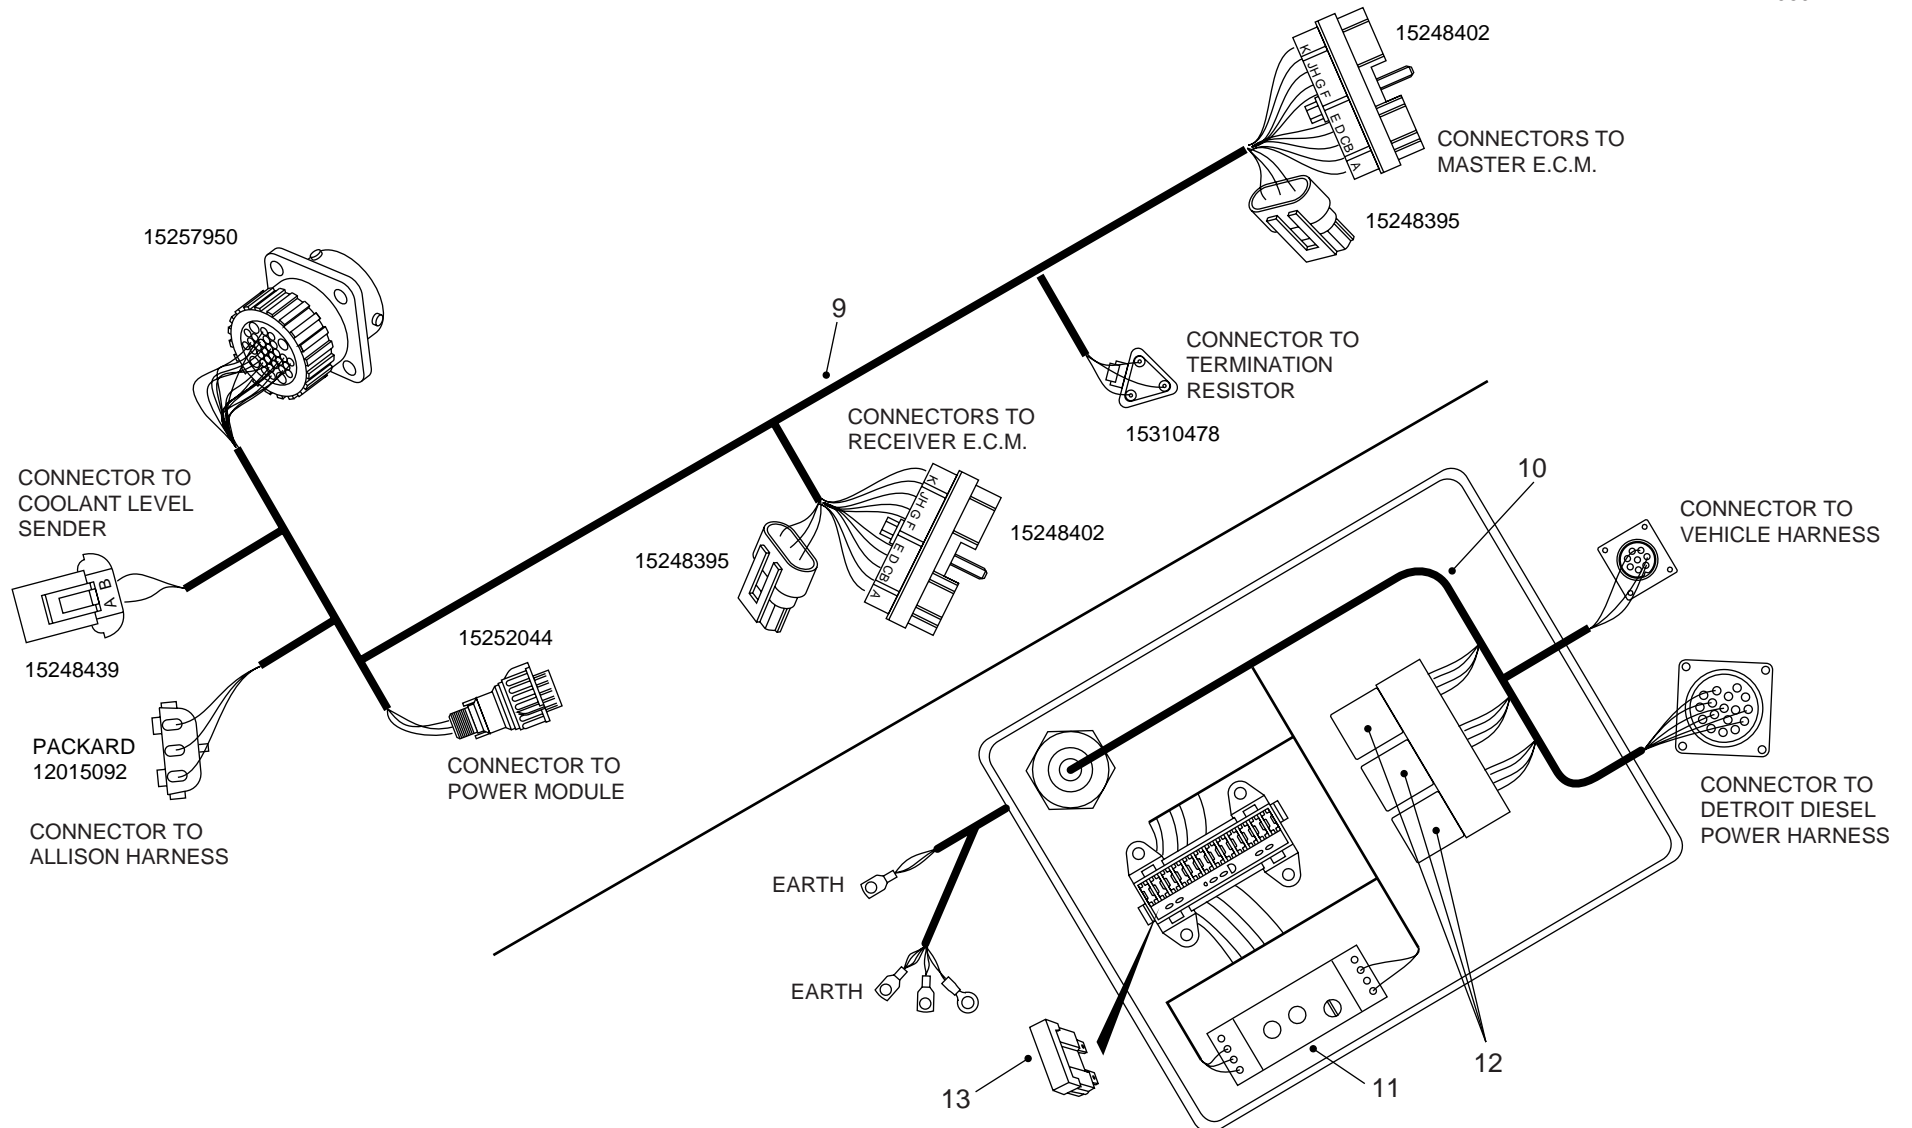

P10691

190-0100-7891 ELECTRICAL LIGHTING SYSTEM
FROM SERIAL NO. T7891001

NC	REF	QTY	PART NO.	DESCRIPTION	SER.NO. FROM	SER.NO. TO
001	004		15230426	HEADLAMP		
002	001		15271433	.BULB-H4		
003	004		15230393	BRACKET-HEADLAMP		
004	002		15258783	LAMP-SIDE INDICATOR		
005	002		15258873	.BULB		
006	002		15258872	.BULB		
007	001		15303141	REAR LIGHTS ASSY		
008	001		15273640	.PLATE-LAMP MTG		
009	001		15273641	.LAMP-REVERSE		
010	001		15273642	.BULB 24V		
011	001		15273643	.LAMP-RETARDER		
012	002		15273644	.LAMP-DIR/STOP/TAIL		
013	001		15273645	.REVERSE ALARM		
014	001		15273718	.HARNES-REAR LT ASSY		
015	008		00102634	NUT		
016	004		09004006	SHOCK MOUNT		
017	008		00103320	LOCKWASHER		
018	004		00108580	LOCKWASHER		
019	004		00106263	WASHER		
020	002		00117966	GROMMET		
021	004		00102635	NUT