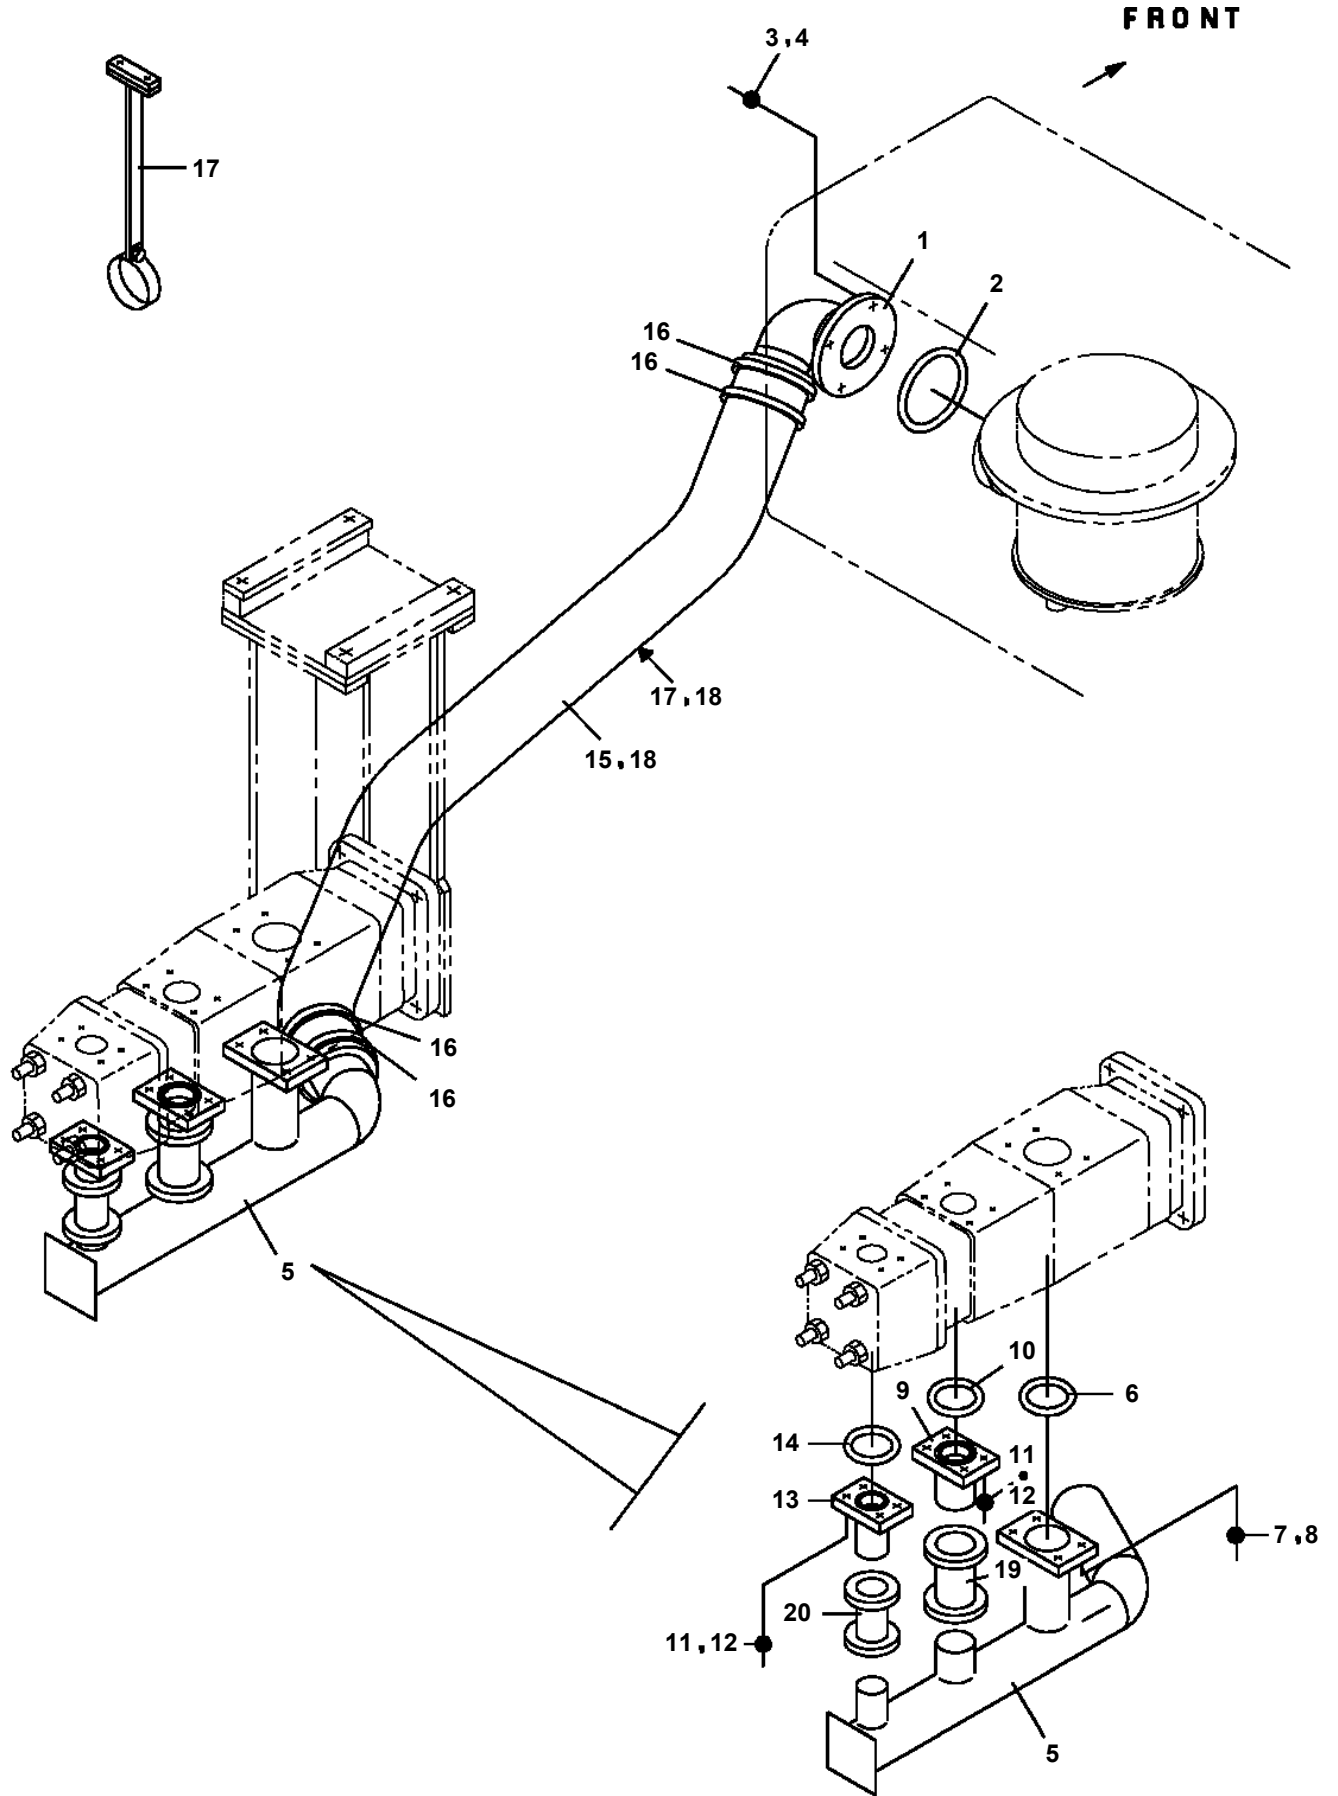

CLICK HERE TO **DOWNLOAD** THE COMPLETE MANUAL

OC-200M-1-15700 LOWER,NISSAN DIESEL ADG-CX4YLNH
PB1070284-01 PROPELLER SHAFT,PUMP

OC-200M-1-15700 LOWER,NISSAN DIESEL ADG-CX4YLNH
PB1200117-00 PIPING,SUCTION

OC-200M-1-15700 LOWER,NISSAN DIESEL ADG-CX4YLNH

Pos No.	Parts No	Parts Name	Qty	Unit	Technical Data	Serial No (Start)	Serial No (End)	Remarks
1	36633845011	VALVE ASSY	1					
5	36633845021	VALVE,CONTROL	1					
11	36633235010	BODY ASSY	1					
12	36610345020	VALVE,RELIEF	1					
13	36633845031	VALVE,REDUCING	1					
14	36633845041	VALVE,BACK PRESSURE	1					
23	91002907500	O-RING	2		1B G75			
24	13115103030	SEAL,OIL	2					
27	09115101080	SPRING	1					
29	19215101010	O-RING	1					
30	36633845051	VALVE,PILOT	1					
43	91001100900	O-RING	1		1A P9			
44	80316030060	PLUG	1		PT3/8			
45	80316030040	PLUG	1		PT1/4			
53	36630365030	SPRING	1					
54	91002801800	O-RING	1		1B P18			
55	91002802600	O-RING	2		1B P26			
56	91002801100	O-RING	1		1B P11			
60	16025153020	SPRING	1					
64	91001001600	O-RING	2		1A S16			
66	91002802100	O-RING	1		1B P21			
73	36633235060	SPRING	1					
75	36641085130	O-RING	2		1BS16			
78	91001100800	O-RING	2		1A P8			
79	91002801400	O-RING	1		1B P14			
80	36633845061	O-RING	1		1B S16			
81	36633845071	FILTER	1					
84	91002801500	O-RING	1		1B P15			
94	91002802000	O-RING	1		1B P20			
95	36633845081	SPRING	1					
103	91002802201	O-RING	2		1B P22A			
104	91001100600	O-RING	2		1A P6			
107	13115103080	SPRING	1					
114	91002802240	O-RING	1		1B P22.4			
120	36633845091	SOLENOID ASSY	2					
200	36633840001	VALVE,SOLENOID CONTROL	1					

OC-200M-1-15700 LOWER,NISSAN DIESEL ADG-CX4YLNH

Pos No.	Parts No	Parts Name	Qty	Unit	Technical Data	Serial No (Start)	Serial No (End)	Remarks	P
1	(*****)	MOUNT,WINCH (OPTION)	1						00
2	(*****)	PIPING,WINCH	1						00
3	(*****)	ELEC.ASSY (OPTION)	1						00
4	(*****)	OPE.ASSY,CONT.VALVE	1						00
5	(*****)	STOWING BOX (OPTION)	1						00