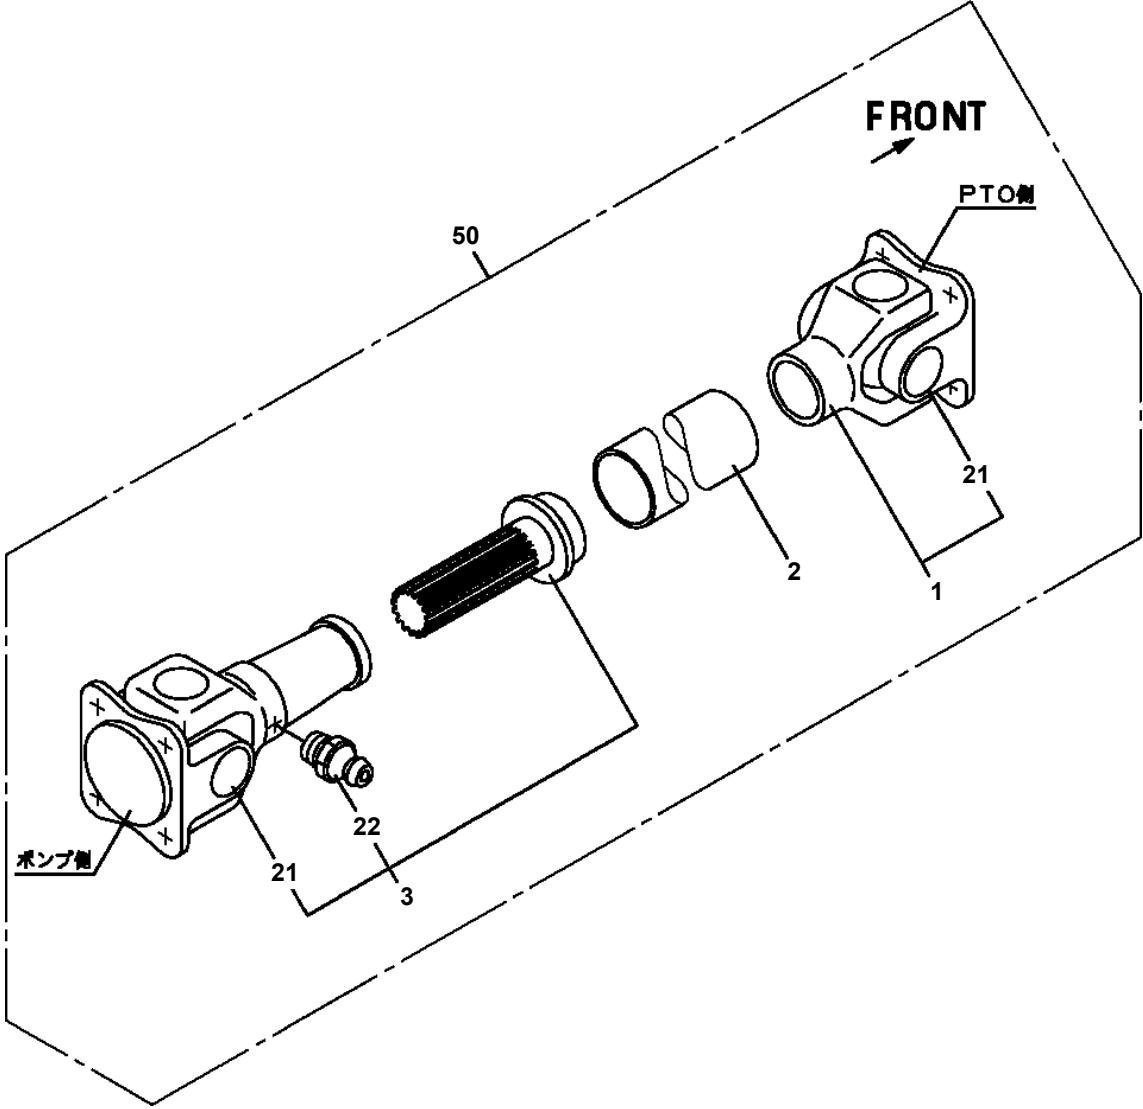

OC-200M-1-15700 LOWER,NISSAN DIESEL ADG-CX4YLNH
PB1070284-01 PROPELLER SHAFT,PUMP