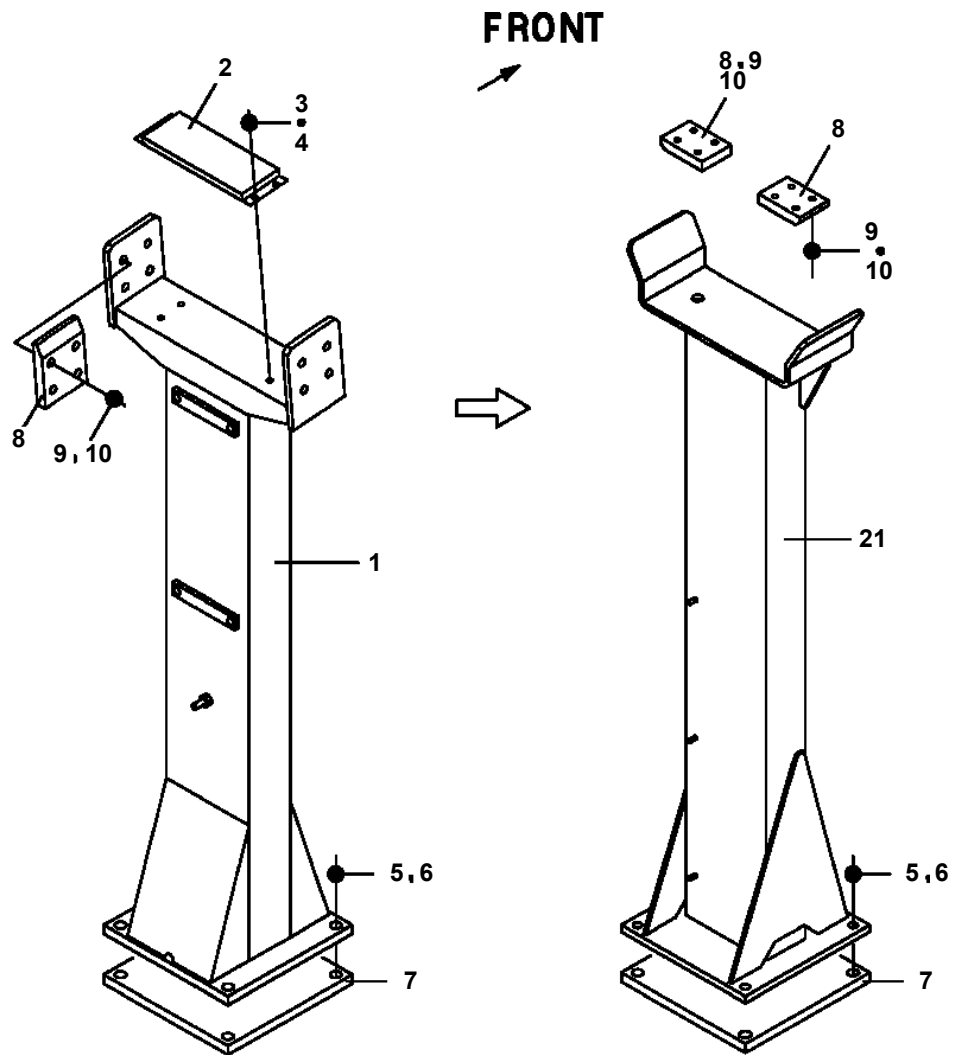

**AT-270-2 42083241600 LOWER,ISUZU TKG-FRR90S1-JAYN-M**

Pos No.	Parts No	Parts Name	Qty	Unit	Technical Data	Serial No (Start)	Serial No (End)	Remarks
1	36672285010	HEAD ASSY	1					
2	36670109511	FILTER,CARTRIDGE	1				371567	
	36672580000	FILTER,CARTRIDGE	1			371568		
10	36672280000	FILTER,OIL (YAMASHIN)	1					

AT-270-2 42083241600 LOWER,ISUZU TKG-FRR90S1-JAYN-M  
PN1350029-01 REEL,CORD (FOR EARTHING)

50

50

**AT-270-2 42083241600 LOWER,ISUZU TKG-FRR90S1-JAYN-M  
PX5110003-01 MOUNT ASSY,BOOM SUPPORT**

# AT-270-2 42083241600 LOWER,ISUZU TKG-FRR90S1-JAYN-M

Pos No.	Parts No	Parts Name	Qty	Unit	Technical Data	Serial No (Start)	Serial No (End)	Remarks	Page
1	42865990300	SPACER	2						
2	42865990100	SPACER	2						
3	42865200300	SPACER	2						
4	90201201600	NUT	8		M16				
6	32842270500	SUPPORT	1						
8	32842270601	SUPPORT	1						
9	37000507690	PLATE	6						
10	90101210030	BOLT	6		M10X30				
11	90201201000	NUT	6		M10				
12	90302041001	WASHER,SPRING	6		10				
13	90303071001	WASHER,PLAIN	6		10				
14	90101208016	BOLT	3		M8X16				
15	90302040801	WASHER,SPRING	2		8				
16	42865200600	SPACER	2						
17	42865990200	SUPPORT	2						
18	90270402000	NUT	4		M20				
19	90303502001	WASHER,PLAIN	8		20				
20	90171120080	BOLT	4		M20X80				
21	42865270010	PLATE	4		T=0.6	371398			
24	82100001802	TUBE,CORRUGATE	1	M	10				
25	90201200800	NUT	1		M8				
26	90303501601	WASHER,PLAIN	4		16				
27	37002701590	CABLE ASSY	1		30B,L=280				
29	42865450301	SUPPORT	1						
30	42865450401	SUPPORT	1						
55	42865990400	U-BOLT	2		M16,L=340				
57	42865930500	SUPPORT	2						
72	42865650010	SUPPORT	4						