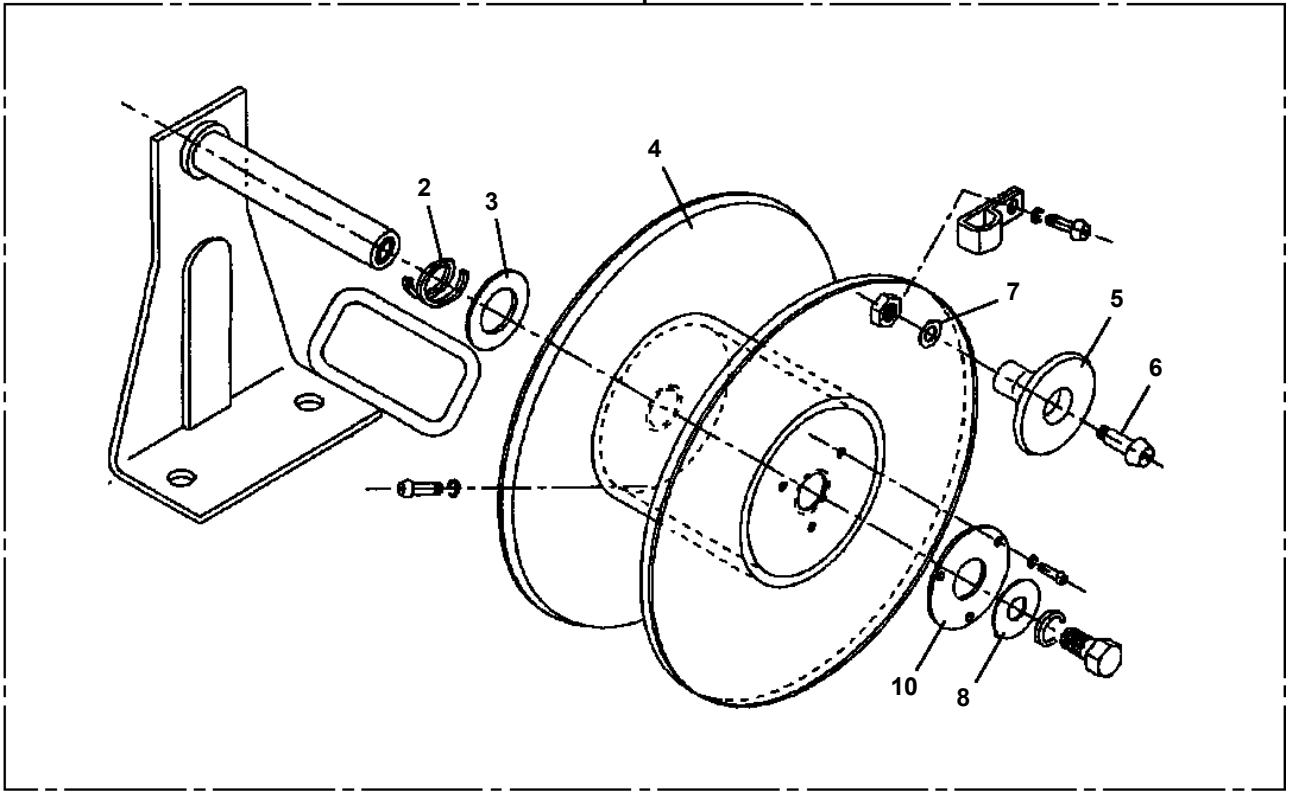

AT-270-2 42083241600 LOWER,ISUZU TKG-FRR90S1-JAYN-M
PN1350029-01 REEL,CORD (FOR EARTHING)

50