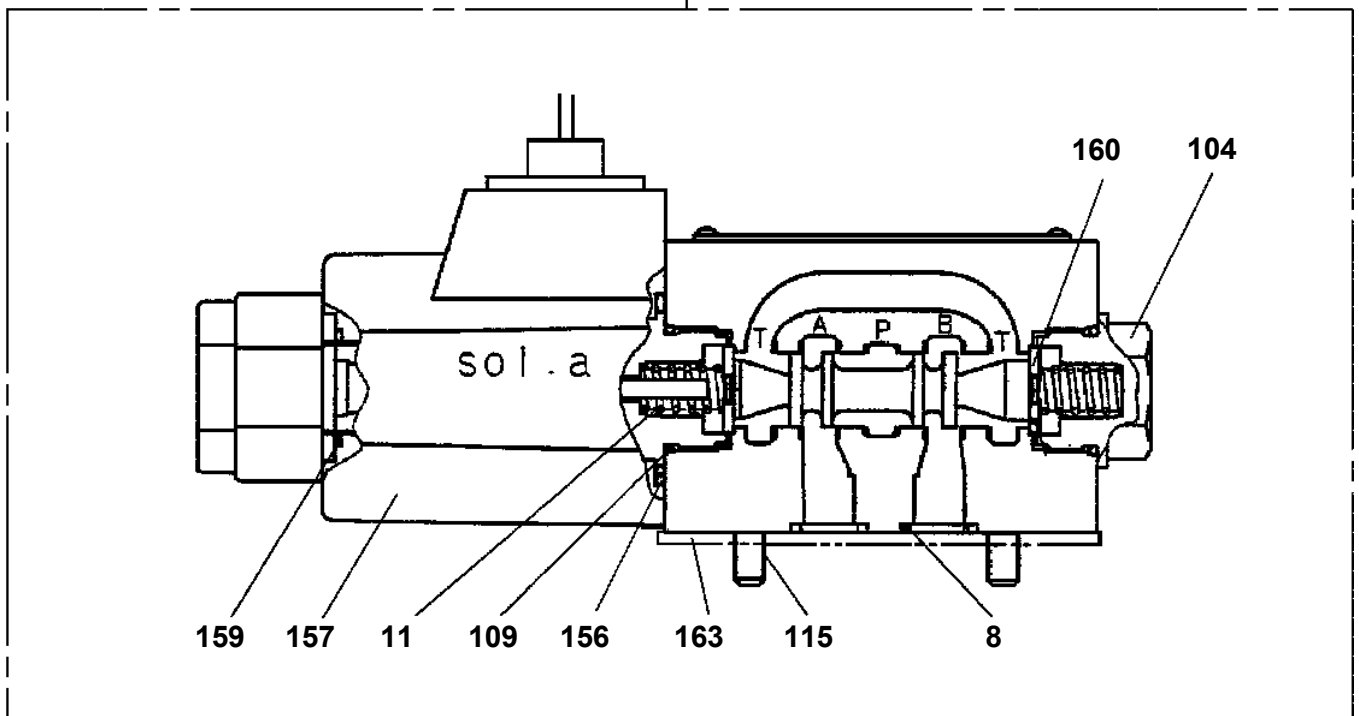

AT-270-2 42083231700 LOWER,HINO 2KG-FC2AGBA-BBABAD
PI1120265-01 VALVE,SOLENOID

200

200