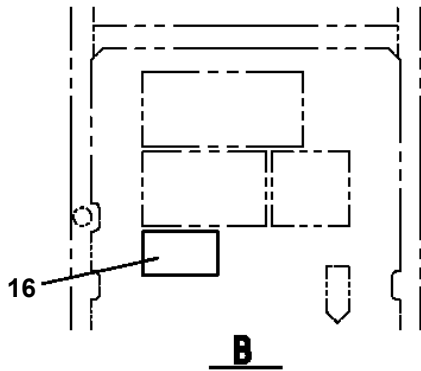

200

200

AT-270-2 42083231700 LOWER,HINO 2KG-FC2AGBA-BBABAD
PN1014778-02 ELEC.ASSY

AT-270-2 42083231700 LOWER,HINO 2KG-FC2AGBA-BBABAD

Pos No.	Parts No	Parts Name	Qty	Unit	Technical Data	Serial No (Start)	Serial No (End)	Remarks
1	90201200800	NUT	2		M8			
2	80400160129	JOINT	1					
3	90302040801	WASHER,SPRING	10		8			
4	91002802900	O-RING	3		1B P29			
5	42645120100	JOINT	1					
6	80302090241	FITTING	1		KCO18-040N			
7	91002801800	O-RING	3		1B P18			
8	90101208014	BOLT	4		M8X14			
9	36672280000	FILTER,OIL (YAMASHIN)	1					
10	42642770900	JOINT	1					
11	37002407740	HOSE	1		L=450			
12	42642560100	JOINT	1					
13	37000917480	JOINT	1		S G1/4-G3/8			
14	91002801100	O-RING	1		1B P11			
15	82100002015	CLAMP	2		WRC20			
16	42643920100	JOINT	1					
17	42645250100	FITTING,FLANGE	1					
18	36625520000	VALVE,CHECK	1					
	36625510000	VALVE,CHECK	1					
19	42645230200	SUPPORT	1					
20	42640150060	JOINT	1					
21	91002801400	O-RING	3		1B P14			
22	37002502430	HOSE	1		L=400			
23	91803600350	CLIP	4		D=25-35			
24	90101208025	BOLT	2		M8X25			
25	91002904500	O-RING	1		1B G45			
26	90101208016	BOLT	4		M8X16			
27	37002511160	HOSE	1		L=460			
28	91803600250	CLIP	4		D=18-25			
29	80320030140	FITTING,ELBOW	1		KLE18-040N			
30	37002504250	HOSE	1		L=425			
31	91803600400	CLIP	4		D=27-40			
32	37002457310	HOSE	1		L=1750			
33	80302090181	FITTING	1		KCO15-030N			
34	36645900000	VALVE,SOLENOID	1					
35	90101208060	BOLT	2		M8X60			
36	80302090201	FITTING	1		KCO15-040N			
37	81408000210	PIPE,STEEL	1	M	15X2.0T			
38	80303130181	FITTING,ELBOW	2		KLO15-030E			
39	81408000210	PIPE,STEEL	1	M	15X2.0T			
40	42643770400	FITTING,FLANGE	1					
41	37002502740	HOSE	1		L=1800			
42	91803600550	CLIP	4		D=40-55			
43	42645230100	SUPPORT	1					
44	37000601600	CLAMP	2		WR54			
61	91002801400	O-RING	2		1B P14			