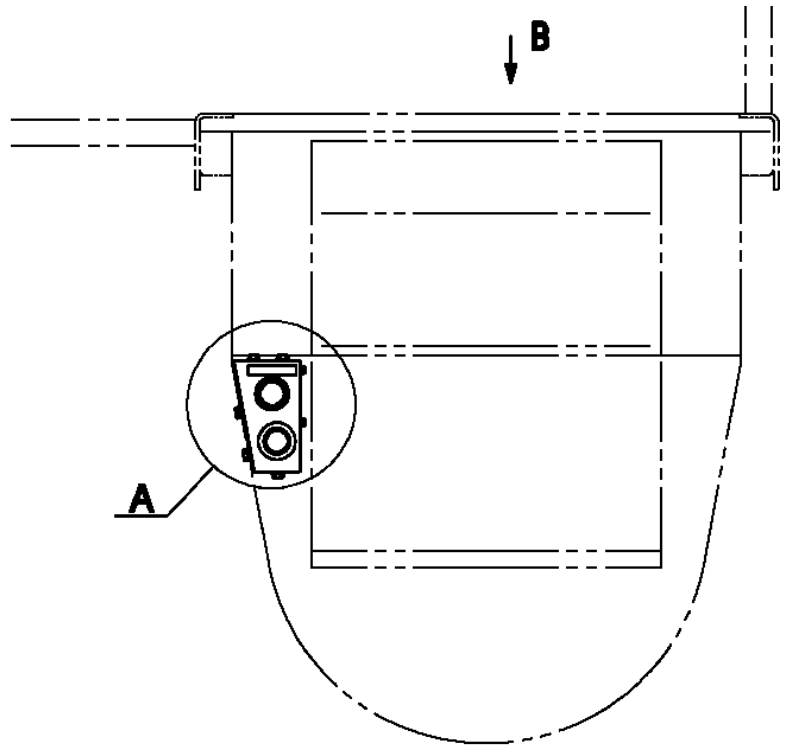

200

200

AT-270-2 42083231700 LOWER,HINO 2KG-FC2AGBA-BBABAD
PN1014778-02 ELEC.ASSY

AT-270-2 42083231700 LOWER,HINO 2KG-FC2AGBA-BBABAD

Pos No.	Parts No	Parts Name	Qty	Unit	Technical Data	Serial No (Start)	Serial No (End)	Remarks
1	90201200800	NUT	2		M8			
2	80400160129	JOINT	1					
3	90302040801	WASHER,SPRING	10		8			
4	91002802900	O-RING	3		1B P29			
5	42645120100	JOINT	1					
6	80302090241	FITTING	1		KCO18-040N			
7	91002801800	O-RING	3		1B P18			
8	90101208014	BOLT	4		M8X14			
9	36672280000	FILTER,OIL (YAMASHIN)	1					
10	42642770900	JOINT	1					
11	37002407740	HOSE	1		L=450			
12	42642560100	JOINT	1					
13	37000917480	JOINT	1		S G1/4-G3/8			
14	91002801100	O-RING	1		1B P11			
15	82100002015	CLAMP	2		WRC20			
16	42643920100	JOINT	1					
17	42645250100	FITTING,FLANGE	1					
18	36625520000	VALVE,CHECK	1					
	36625510000	VALVE,CHECK	1					
19	42645230200	SUPPORT	1					
20	42640150060	JOINT	1					
21	91002801400	O-RING	3		1B P14			
22	37002502430	HOSE	1		L=400			
23	91803600350	CLIP	4		D=25-35			
24	90101208025	BOLT	2		M8X25			
25	91002904500	O-RING	1		1B G45			
26	90101208016	BOLT	4		M8X16			
27	37002511160	HOSE	1		L=460			
28	91803600250	CLIP	4		D=18-25			
29	80320030140	FITTING,ELBOW	1		KLE18-040N			
30	37002504250	HOSE	1		L=425			
31	91803600400	CLIP	4		D=27-40			
32	37002457310	HOSE	1		L=1750			
33	80302090181	FITTING	1		KCO15-030N			
34	36645900000	VALVE,SOLENOID	1					
35	90101208060	BOLT	2		M8X60			
36	80302090201	FITTING	1		KCO15-040N			
37	81408000210	PIPE,STEEL	1	M	15X2.0T			
38	80303130181	FITTING,ELBOW	2		KLO15-030E			
39	81408000210	PIPE,STEEL	1	M	15X2.0T			
40	42643770400	FITTING,FLANGE	1					
41	37002502740	HOSE	1		L=1800			
42	91803600550	CLIP	4		D=40-55			
43	42645230100	SUPPORT	1					
44	37000601600	CLAMP	2		WR54			
61	91002801400	O-RING	2		1B P14			