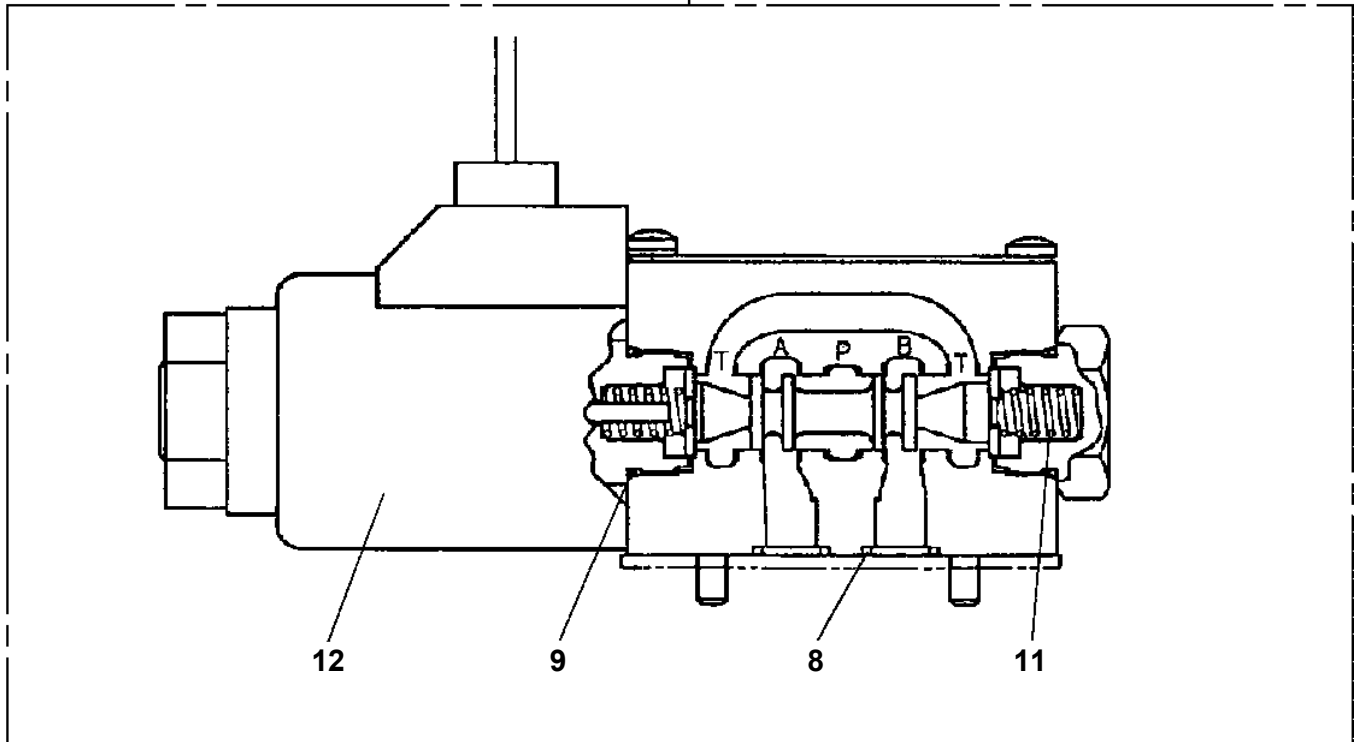

200

200

AT-270-2 42083231700 LOWER,HINO 2KG-FC2AGBA-BBABAD
PN1014778-02 ELEC.ASSY

AT-270-2 42083231700 LOWER,HINO 2KG-FC2AGBA-BBABAD

Pos No.	Parts No	Parts Name	Qty	Unit	Technical Data	Serial No (Start)	Serial No (End)	Remarks
1	90201200800	NUT	2		M8			
2	80400160129	JOINT	1					
3	90302040801	WASHER,SPRING	10		8			
4	91002802900	O-RING	3		1B P29			
5	42645120100	JOINT	1					
6	80302090241	FITTING	1		KCO18-040N			
7	91002801800	O-RING	3		1B P18			
8	90101208014	BOLT	4		M8X14			
9	36672280000	FILTER,OIL (YAMASHIN)	1					
10	42642770900	JOINT	1					
11	37002407740	HOSE	1		L=450			
12	42642560100	JOINT	1					
13	37000917480	JOINT	1		S G1/4-G3/8			
14	91002801100	O-RING	1		1B P11			
15	82100002015	CLAMP	2		WRC20			
16	42643920100	JOINT	1					
17	42645250100	FITTING,FLANGE	1					
18	36625520000	VALVE,CHECK	1					
	36625510000	VALVE,CHECK	1					
19	42645230200	SUPPORT	1					
20	42640150060	JOINT	1					
21	91002801400	O-RING	3		1B P14			
22	37002502430	HOSE	1		L=400			
23	91803600350	CLIP	4		D=25-35			
24	90101208025	BOLT	2		M8X25			
25	91002904500	O-RING	1		1B G45			
26	90101208016	BOLT	4		M8X16			
27	37002511160	HOSE	1		L=460			
28	91803600250	CLIP	4		D=18-25			
29	80320030140	FITTING,ELBOW	1		KLE18-040N			
30	37002504250	HOSE	1		L=425			
31	91803600400	CLIP	4		D=27-40			
32	37002457310	HOSE	1		L=1750			
33	80302090181	FITTING	1		KCO15-030N			
34	36645900000	VALVE,SOLENOID	1					
35	90101208060	BOLT	2		M8X60			
36	80302090201	FITTING	1		KCO15-040N			
37	81408000210	PIPE,STEEL	1	M	15X2.0T			
38	80303130181	FITTING,ELBOW	2		KLO15-030E			
39	81408000210	PIPE,STEEL	1	M	15X2.0T			
40	42643770400	FITTING,FLANGE	1					
41	37002502740	HOSE	1		L=1800			
42	91803600550	CLIP	4		D=40-55			
43	42645230100	SUPPORT	1					
44	37000601600	CLAMP	2		WR54			
61	91002801400	O-RING	2		1B P14			