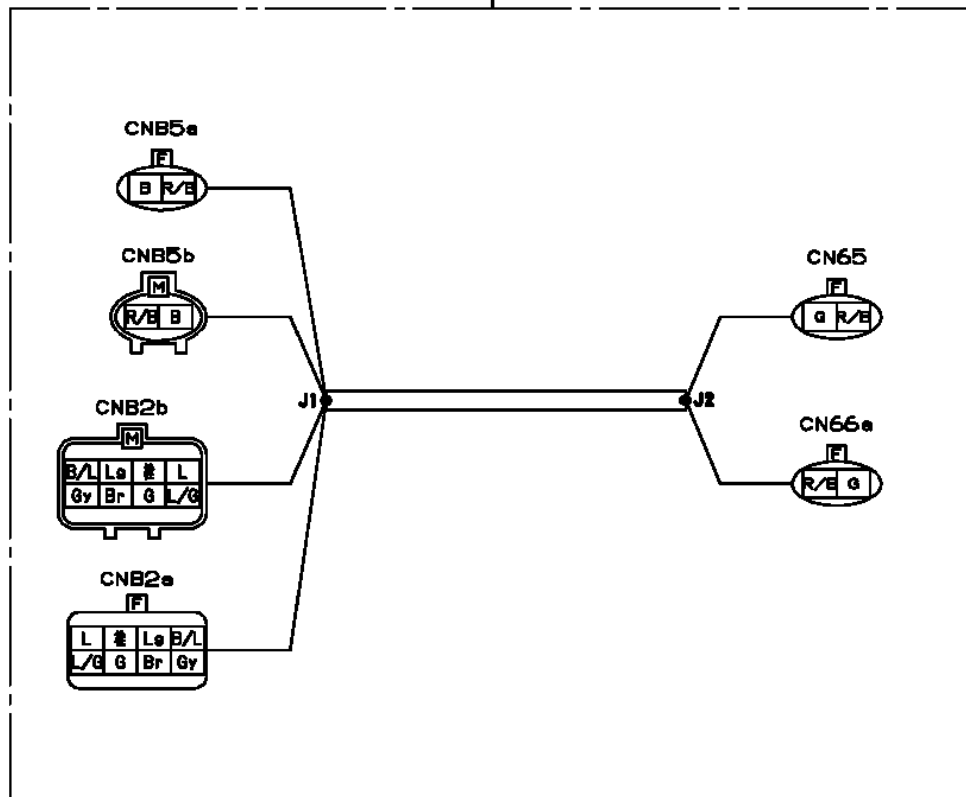

AT-270-2 42083231700 LOWER,HINO 2KG-FC2AGBA-BBABAD
 PE5070024-01 ELEC.ASSY,CARRIER

FRONT ←

A
 キャブ後方第一クロスメンバ部

AT-270-2 42083231700 LOWER,HINO 2KG-FC2AGBA-BBABAD
 PH5030683-00 HARNESS

10

AT-270-2 42083231700 LOWER,HINO 2KG-FC2AGBA-BBABAD
PI1120265-01 VALVE,SOLENOID