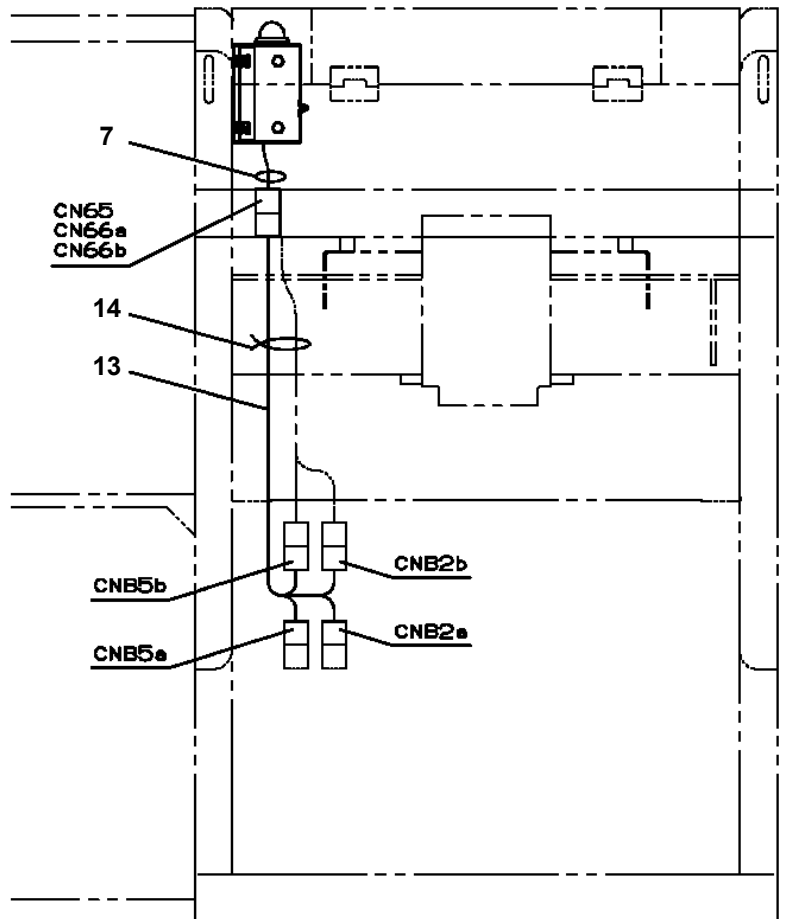

200

200

AT-270-2 42083231700 LOWER,HINO 2KG-FC2AGBA-BBABAD
PN1014778-02 ELEC.ASSY

AT-270-2 42083231700 LOWER,HINO 2KG-FC2AGBA-BBABAD

Pos No.	Parts No	Parts Name	Qty	Unit	Technical Data	Serial No (Start)	Serial No (End)	Remarks
1	90201200800	NUT	2		M8			
2	80400160129	JOINT	1					
3	90302040801	WASHER,SPRING	10		8			
4	91002802900	O-RING	3		1B P29			
5	42645120100	JOINT	1					
6	80302090241	FITTING	1		KCO18-040N			
7	91002801800	O-RING	3		1B P18			
8	90101208014	BOLT	4		M8X14			
9	36672280000	FILTER,OIL (YAMASHIN)	1					
10	42642770900	JOINT	1					
11	37002407740	HOSE	1		L=450			
12	42642560100	JOINT	1					
13	37000917480	JOINT	1		S G1/4-G3/8			
14	91002801100	O-RING	1		1B P11			
15	82100002015	CLAMP	2		WRC20			
16	42643920100	JOINT	1					
17	42645250100	FITTING,FLANGE	1					
18	36625520000	VALVE,CHECK	1					
	36625510000	VALVE,CHECK	1					
19	42645230200	SUPPORT	1					
20	42640150060	JOINT	1					
21	91002801400	O-RING	3		1B P14			
22	37002502430	HOSE	1		L=400			
23	91803600350	CLIP	4		D=25-35			
24	90101208025	BOLT	2		M8X25			
25	91002904500	O-RING	1		1B G45			
26	90101208016	BOLT	4		M8X16			
27	37002511160	HOSE	1		L=460			
28	91803600250	CLIP	4		D=18-25			
29	80320030140	FITTING,ELBOW	1		KLE18-040N			
30	37002504250	HOSE	1		L=425			
31	91803600400	CLIP	4		D=27-40			
32	37002457310	HOSE	1		L=1750			
33	80302090181	FITTING	1		KCO15-030N			
34	36645900000	VALVE,SOLENOID	1					
35	90101208060	BOLT	2		M8X60			
36	80302090201	FITTING	1		KCO15-040N			
37	81408000210	PIPE,STEEL	1	M	15X2.0T			
38	80303130181	FITTING,ELBOW	2		KLO15-030E			
39	81408000210	PIPE,STEEL	1	M	15X2.0T			
40	42643770400	FITTING,FLANGE	1					
41	37002502740	HOSE	1		L=1800			
42	91803600550	CLIP	4		D=40-55			
43	42645230100	SUPPORT	1					
44	37000601600	CLAMP	2		WR54			
61	91002801400	O-RING	2		1B P14			