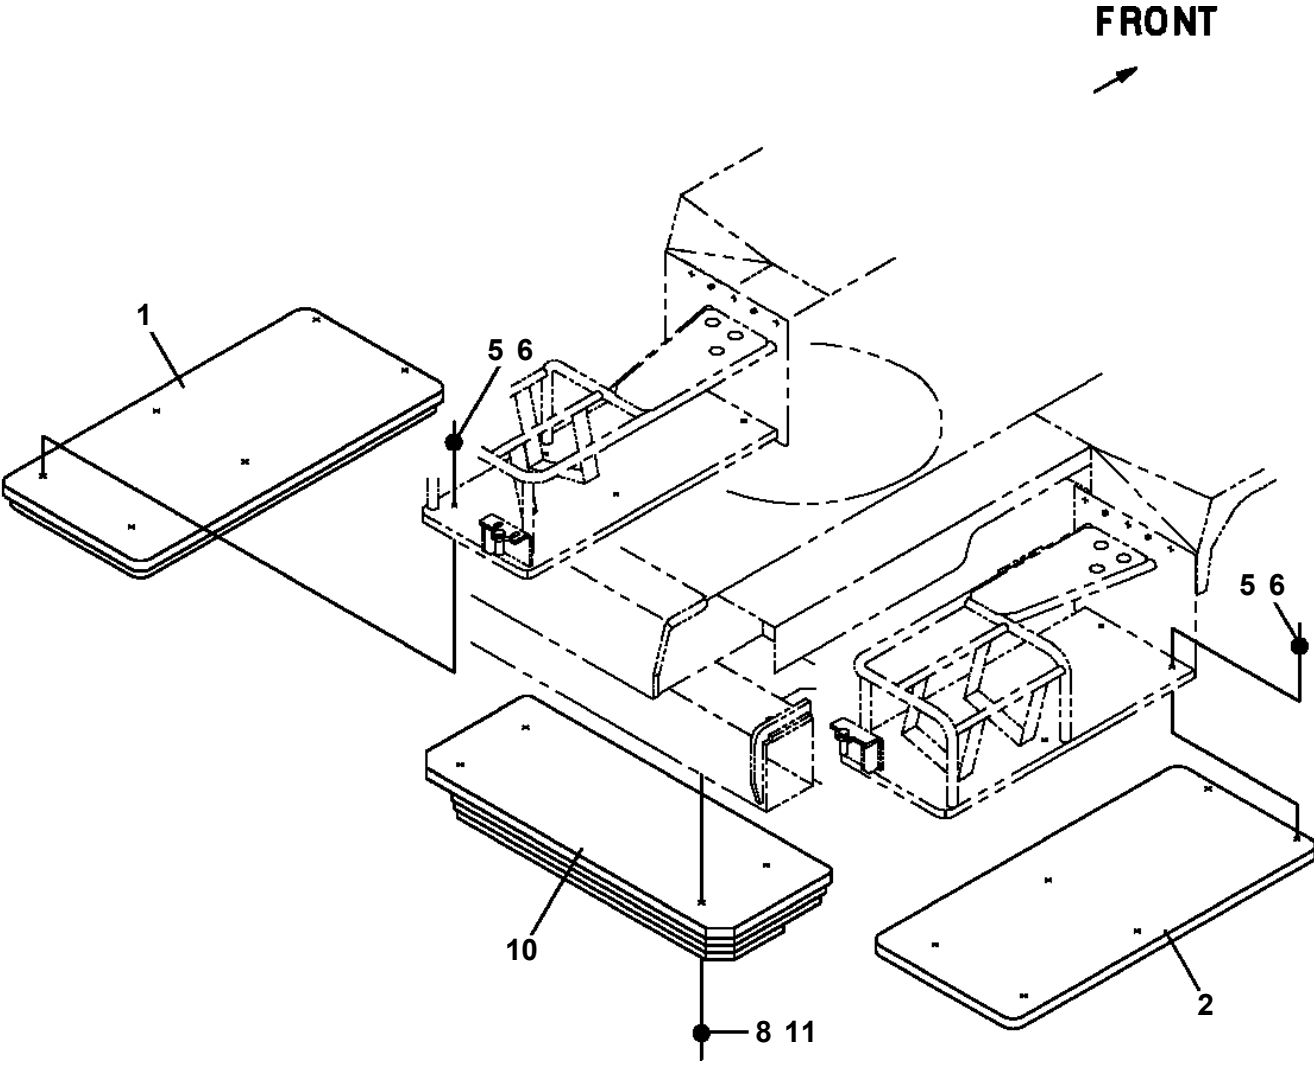

AT-170-1 42087121000 LOWER, MITSUBISHI PDG-FE73DCY 6KA4
PX1290448-00 WEIGHT