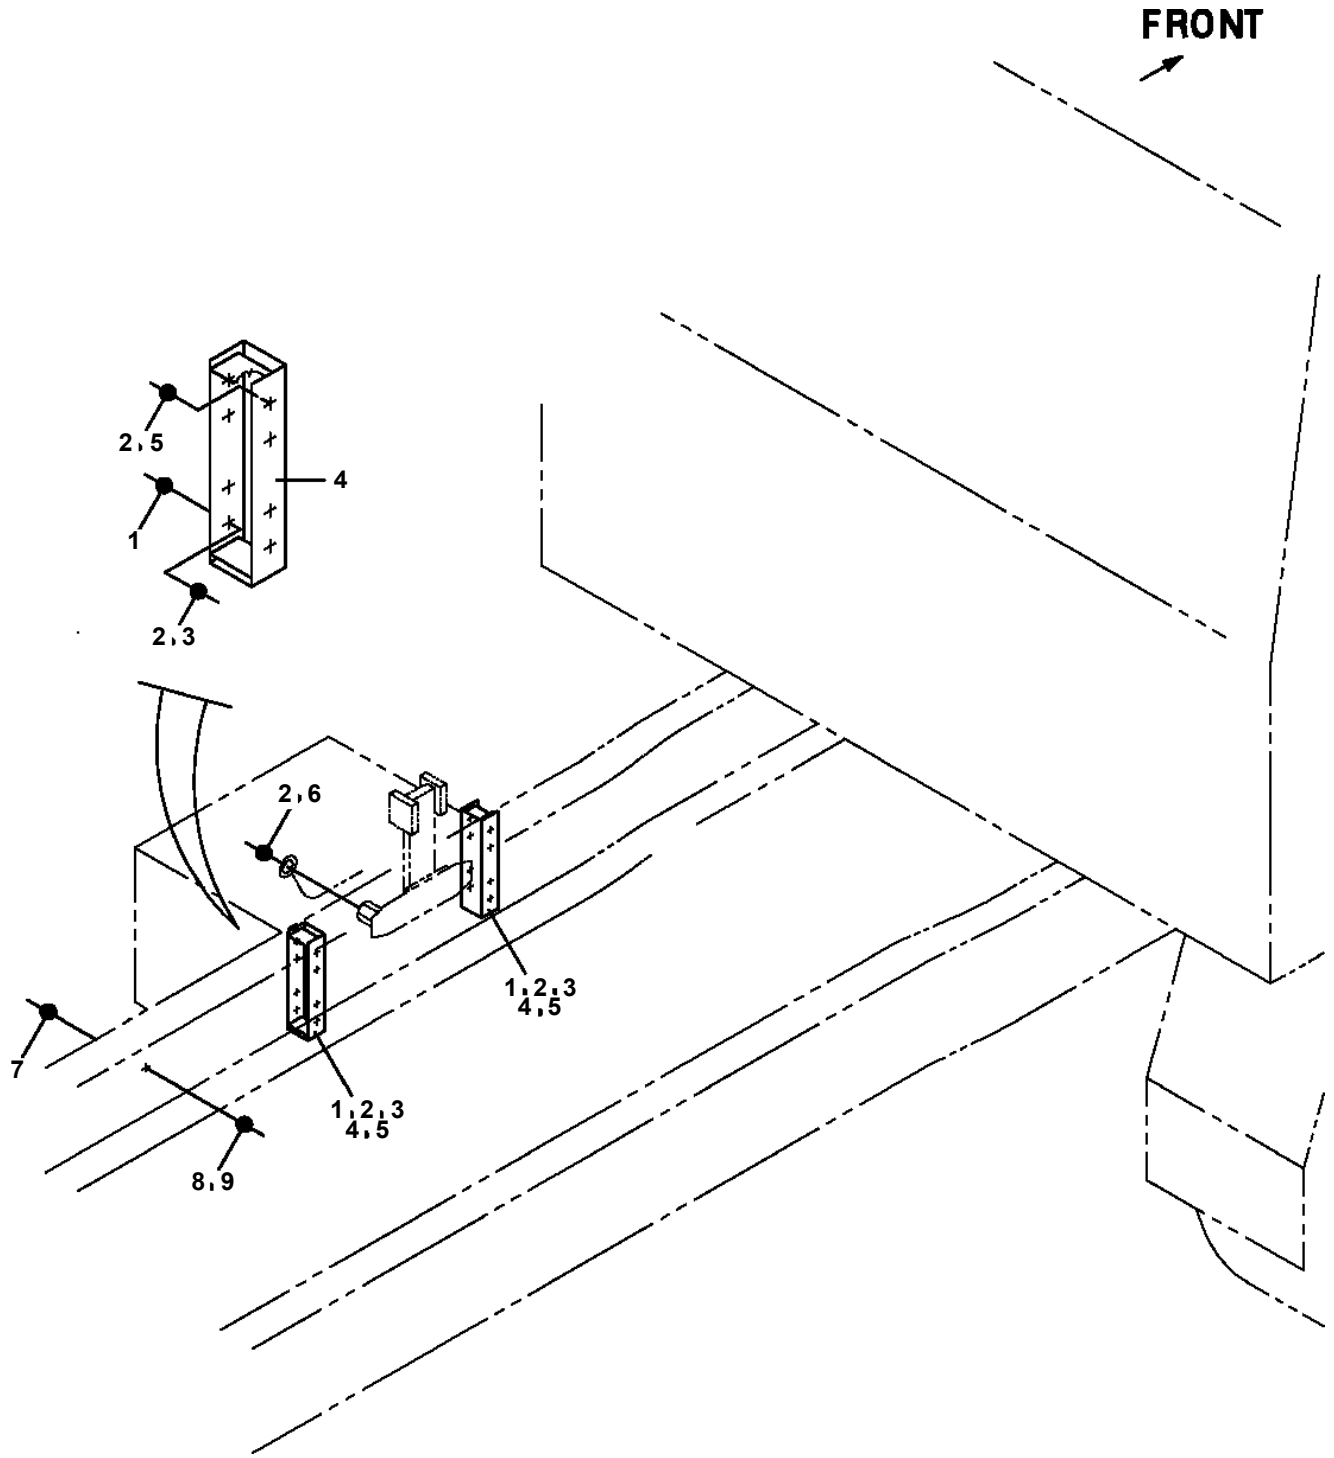

AT-170-1 42087121000 LOWER, MITSUBISHI PDG-FE73DCY 6KA4
PX1390942-00 MODIFICATION PARTS