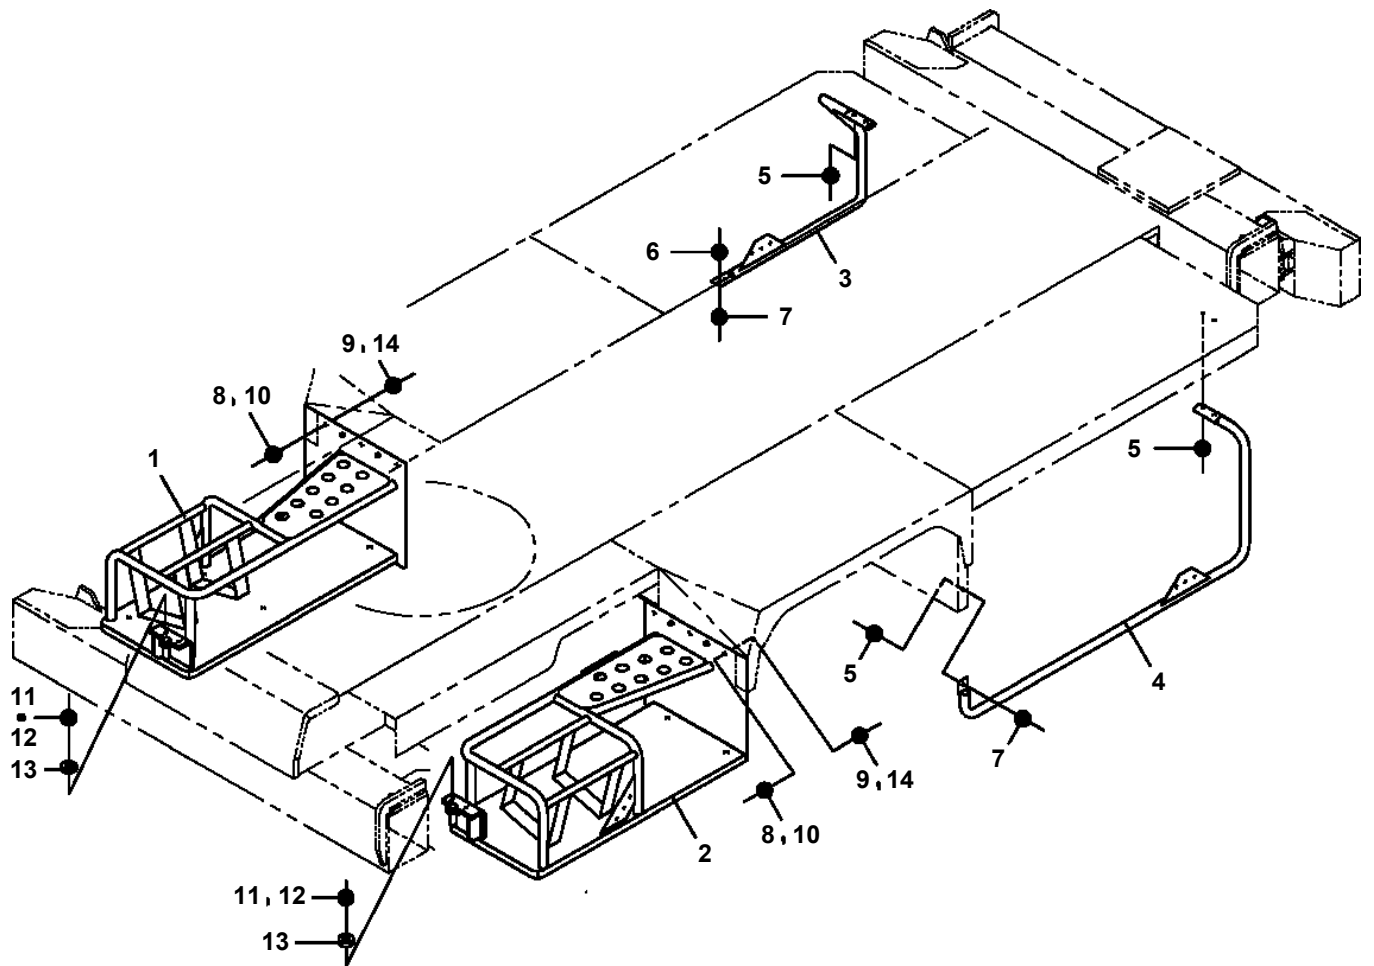

AT-170-1 42087121000 LOWER,MITSUBISHI PDG-FE73DCY 6KA4

Pos No.	Parts No	Parts Name	Qty	Unit	Technical Data	Serial No (Start)	Serial No (End)	Remarks	Pages
50	36652335010	GASKET	2						
51	36652335020	GASKET	2						
54	53063551010	SEAL,OIL	1						
55	80602110360	RING,RITAINING	1		R36				
100	36652840000	PUMP,OIL (32CC:L)	1						

AT-170-1 42087121000 LOWER, MITSUBISHI PDG-FE73DCY 6KA4
PX1200598-00 SIDE GUARD