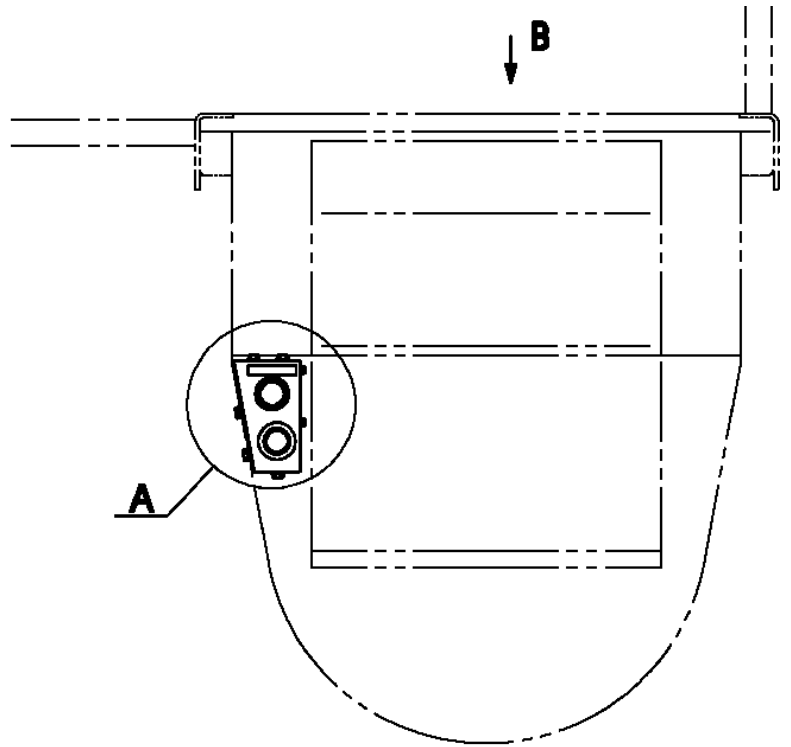

FRONT →

AT-170-1 42087121000 LOWER, MITSUBISHI PDG-FE73DCY 6KA4
PN1014778-02 ELEC. ASSY

AT-170-1 42087121000 LOWER,MITSUBISHI PDG-FE73DCY 6KA4

Pos No.	Parts No	Parts Name	Qty	Unit	Technical Data	Serial No (Start)	Serial No (End)	Remarks	Pages
50	36652335010	GASKET	2						
51	36652335020	GASKET	2						
54	53063551010	SEAL,OIL	1						
55	80602110360	RING,RITAINING	1		R36				
100	36652840000	PUMP,OIL (32CC:L)	1						