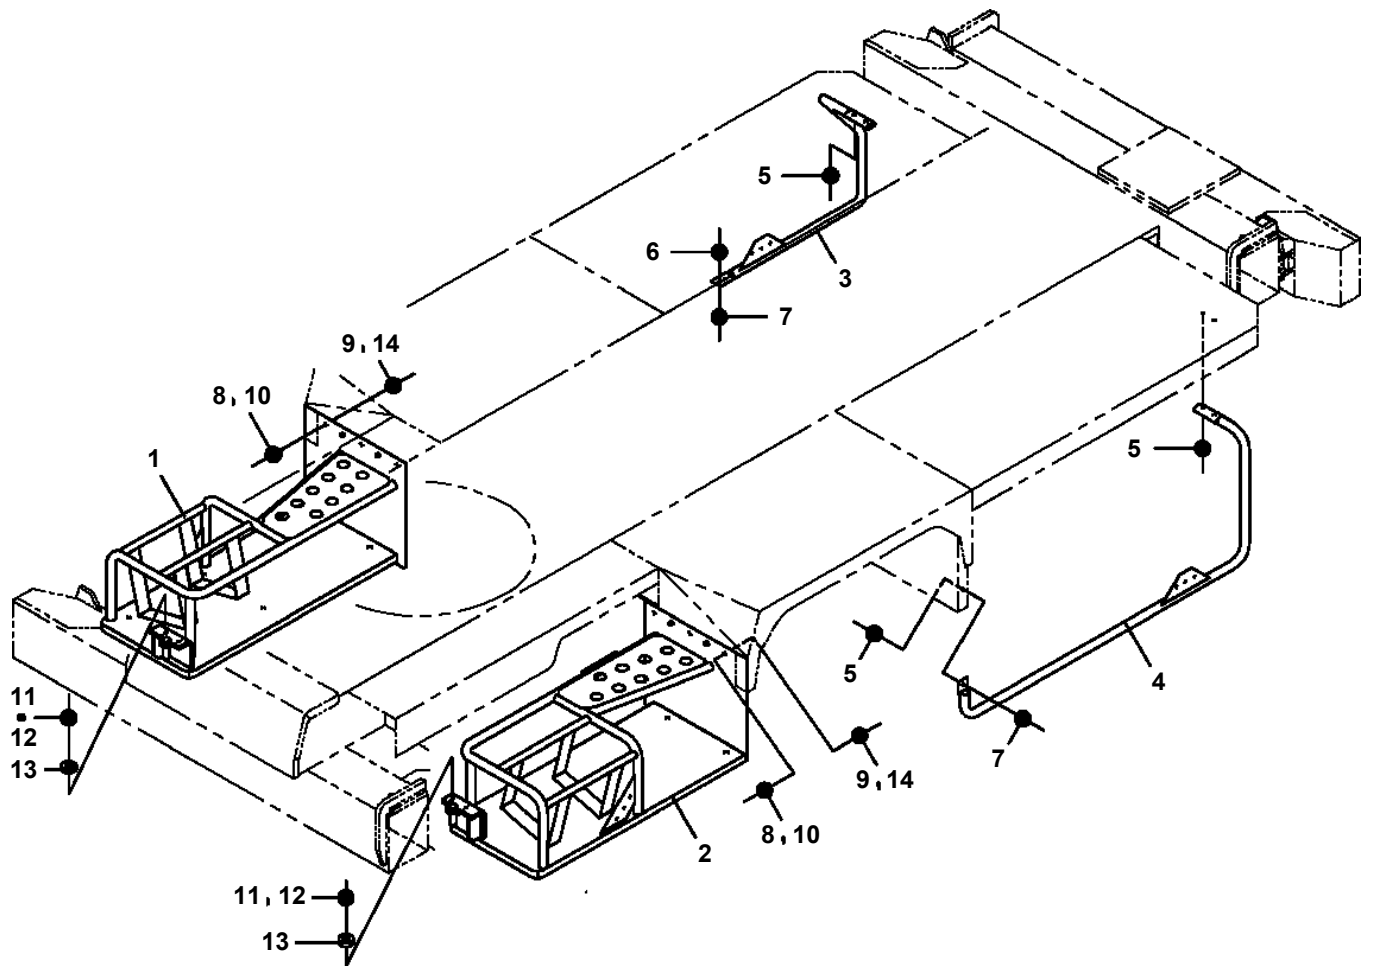

AT-170-1 42087120300 LOWER,MITSUBISHI KK-FE73ECX 6KA1

Pos No.	Parts No	Parts Name	Qty	Unit	Technical Data	Serial No (Start)	Serial No (End)	Remarks	Pages
50	36652335010	GASKET	2						
51	36652335020	GASKET	2						
54	53063551010	SEAL,OIL	1						
55	80602110360	RING,RITAINING	1		R36				
100	36652840000	PUMP,OIL (32CC:L)	1						

AT-170-1 42087120300 LOWER, MITSUBISHI KK-FE73ECX 6KA1
PX1200598-00 SIDE GUARD