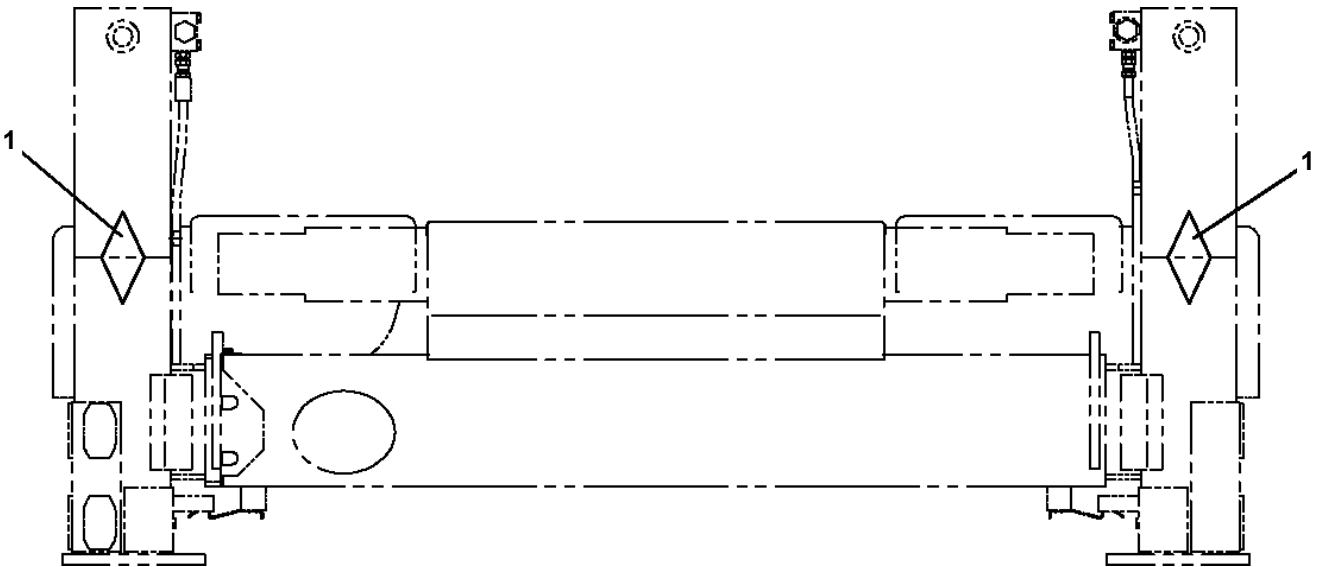

AT-170-1 42087120300 LOWER, MITSUBISHI KK-FE73ECX 6KA1
PX1360029-00 REFLECTOR (REAR)