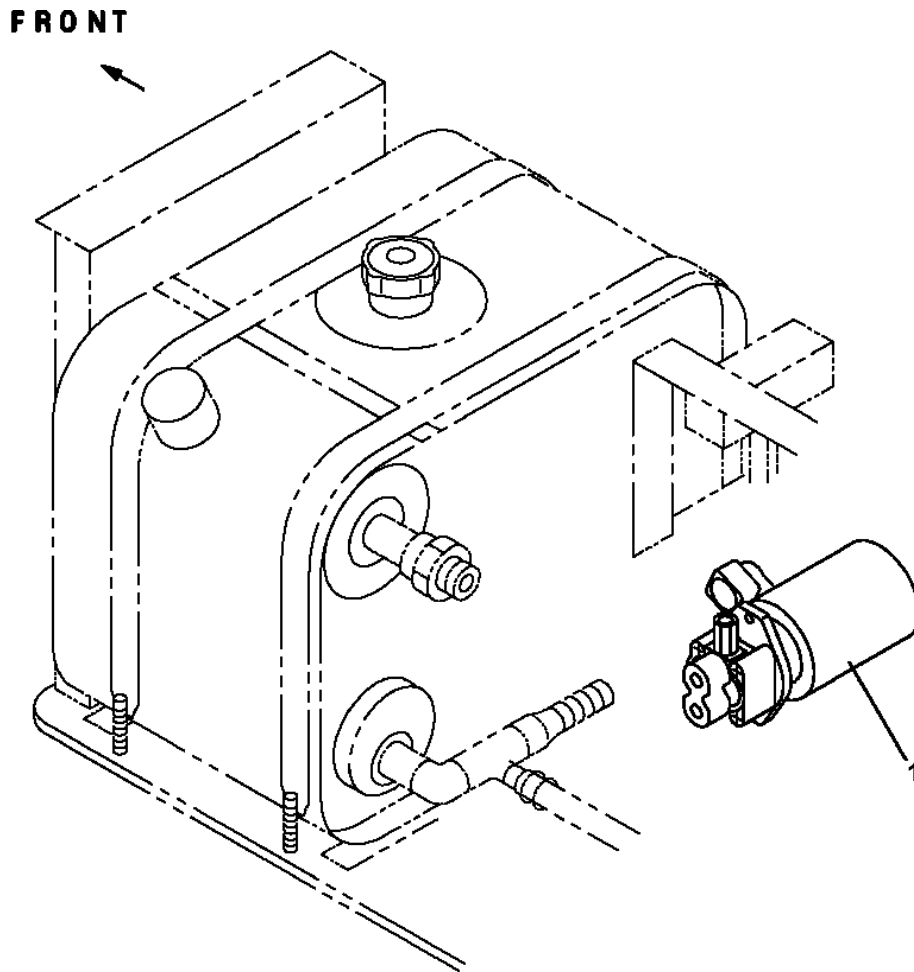

AT-170-1 42087120300 LOWER,MITSUBISHI KK-FE73ECX 6KA1

PB3000080-00 POWER UNIT
PO1000149-00 INDICATION PLATES
PX2000478-00 CARRIER UNIT
PX3000296-00 MOUNTING UNIT
ASSEMBLY

CLICK HERE TO **DOWNLOAD** THE COMPLETE MANUAL

AT-170-1 42087120300 LOWER, MITSUBISHI KK-FE73ECX 6KA1
PH5034401-00 HARNESS

AT-170-1 42087120300 LOWER,MITSUBISHI KK-FE73ECX 6KA1

Pos No.	Parts No	Parts Name	Qty	Unit	Technical Data	Serial No (Start)	Serial No (End)	Remarks	Pages
50	36652335010	GASKET	2						
51	36652335020	GASKET	2						
54	53063551010	SEAL,OIL	1						
55	80602110360	RING,RITAINING	1		R36				
100	36652840000	PUMP,OIL (32CC:L)	1						