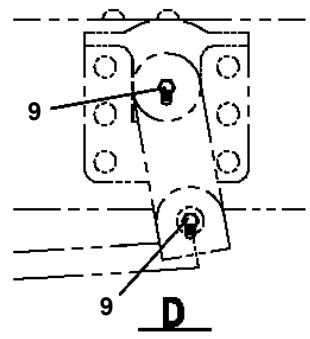

フロントアウトリガジャッキ

リアアウトリガジャッキ

フレーム後部アウトリガ操作部

AT-120S-2 42081230300 LOWER,HINO PB-XZU344M-TKMRW3
 PO1014505-01 PLATE ASSY,NAME (IN CAB)

ドア側面部参考貼付位置

ドア内側参考貼付位置

5

タイヤサイズ	前輪	後輪
195/60R16	600	600
114/112L	(5,00)	(5,00)
205/60R17.5	600	600
120/118L	(5,00)	(5,00)
205/60R16	600	600
117/116L	(5,00)	(5,00)
215/70R17.5	700	700
123/121J	(7,00)	(7,00)
215/65R16	600	600
120/118L	(5,00)	(5,00)
225/70R16	600	600
118/116L	(5,00)	(5,00)
225/65R16	600	600
121/119L	(5,00)	(5,00)
225/60R17.5	700	700
123/122L (14PR)	(7,00)	(7,00)
7.00-16-12PR	675	675
	(5,70)	(5,70)
7.50-16-10PR	625	625
	(5,20)	(5,20)
7.50-16-12PR	600	600
	(5,00)	(5,00)
7.50-16-14PR	650	650
	(5,50)	(5,50)
7.50R16-12PR	600	600
	(5,00)	(5,00)
7.50R16-14PR	700	700
	(7,00)	(7,00)

○ HINARI規格準拠して作製
 270-088-84400

**AT-120S-2 42081230300 LOWER, HINO PB-XZU344M-TKMRW3
PX1200577-02 SIDE GUARD**

AT-120S-2 42081230300 LOWER, HINO PB-XZU344M-TKMRW3
 PX1390836-00 MODIFICATION PARTS

CLICK HERE TO **DOWNLOAD** THE COMPLETE MANUAL