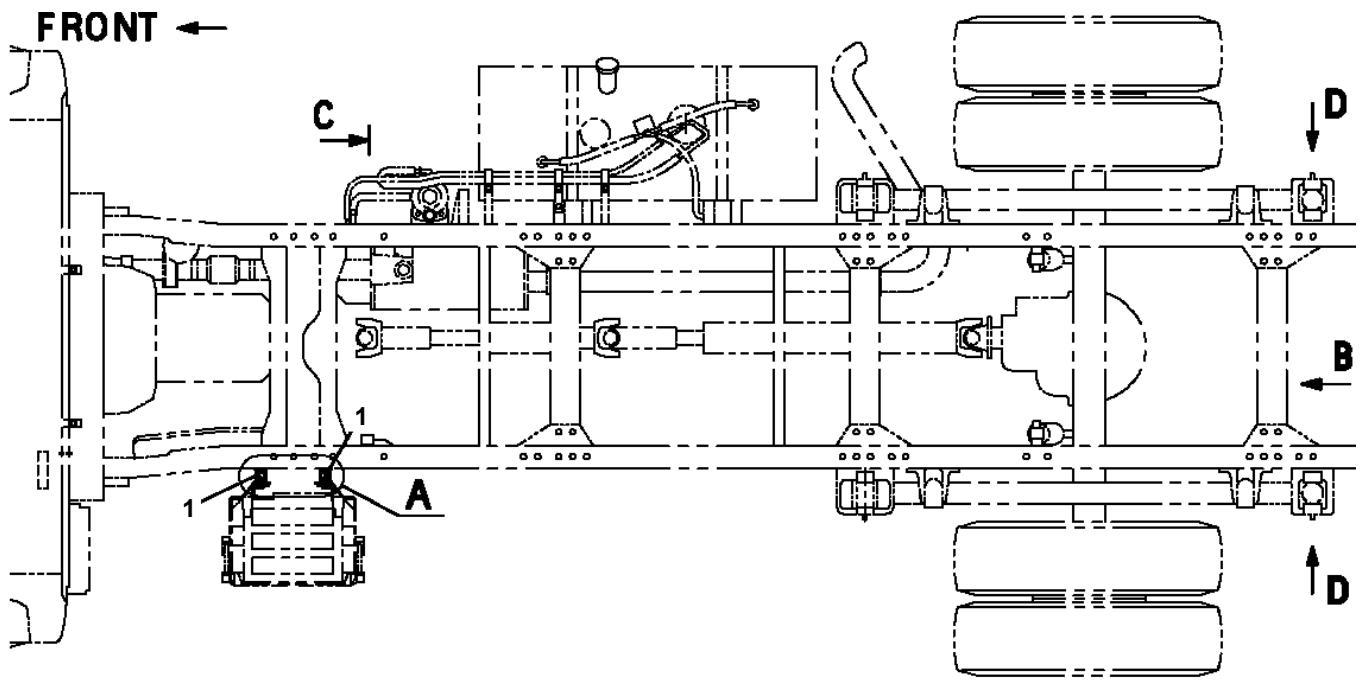

AT-120S-2 42081230300 LOWER, HINO PB-XZU344M-TKMRW3
PX1390836-00 MODIFICATION PARTS