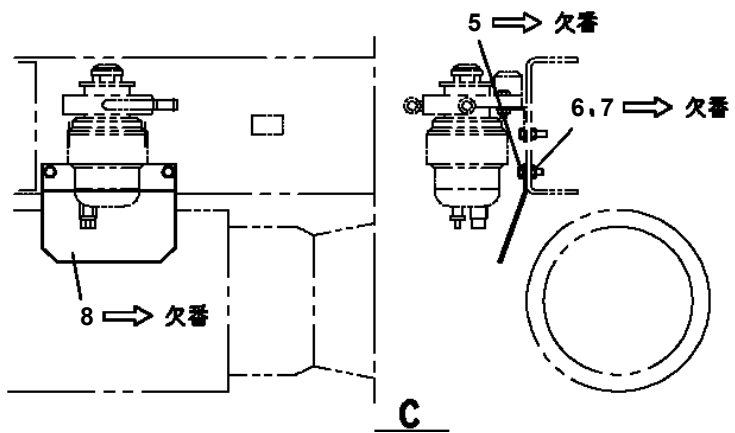

フロントアウトリガジャッキ

リアアウトリガジャッキ

フレーム後部アウトリガ操作部

AT-120S-2 42081230300 LOWER,HINO PB-XZU344M-TKMRW3
 PO1014505-01 PLATE ASSY,NAME (IN CAB)

ドア側面部参考貼付位置

ドア内側参考貼付位置

5

タイヤサイズ	前輪	後輪
195/60R16	600	600
114/112L	(5,00)	(5,00)
205/60R17.5	600	600
120/118L	(5,00)	(5,00)
205/60R16	600	600
117/116L	(5,00)	(5,00)
215/70R17.5	700	700
123/121J	(7,00)	(7,00)
215/65R16	600	600
120/118L	(5,00)	(5,00)
225/70R16	600	600
118/116L	(5,00)	(5,00)
225/65R16	600	600
121/119L	(5,00)	(5,00)
225/60R17.5	700	700
123/122L (14PR)	(7,00)	(7,00)
7.00-16-12PR	675	675
	(5,70)	(5,70)
7.50-16-10PR	625	625
	(5,20)	(5,20)
7.50-16-12PR	600	600
	(5,00)	(5,00)
7.50-16-14PR	650	650
	(5,50)	(5,50)
7.50R16-12PR	600	600
	(5,00)	(5,00)
7.50R16-14PR	700	700
	(7,00)	(7,00)

○ HINARI規格準拠して作製
 270-088-84400

**AT-120S-2 42081230300 LOWER, HINO PB-XZU344M-TKMRW3
PX1200577-02 SIDE GUARD**

AT-120S-2 42081230300 LOWER, HINO PB-XZU344M-TKMRW3
 PX1390836-00 MODIFICATION PARTS

CLICK HERE TO **DOWNLOAD** THE COMPLETE MANUAL