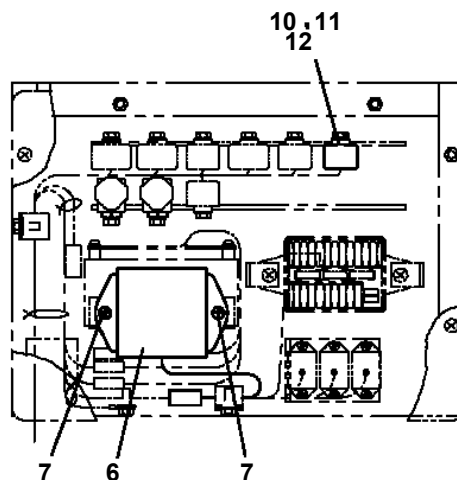

CLICK HERE TO **DOWNLOAD** THE COMPLETE MANUAL

AT-120S-2 42081230300 LOWER,HINO PB-XZU344M-TKMRW3

Pos No.	Parts No	Parts Name	Qty	Unit	Technical Data	Serial No (Start)	Serial No (End)	Remarks	Pages
1	(***** *****)	GUARD,CAB	1						000034
2	(***** *****)	BUMPER	1						000037

**AT-120S-2 42081230300 LOWER,HINO PB-XZU344M-TKMRW3
PB1100280-00 PUMP,HYDRAULIC (MOUNT)**

AT-120S-2 42081230300 LOWER,HINO PB-XZU344M-TKMRW3
PH5034401-00 HARNESS

AT-120S-2 42081230300 LOWER,HINO PB-XZU344M-TKMRW3
 PN1080166-02 LAMP (FLICKER/OPTION)

フロントアウトリガジャッキ

リアアウトリガジャッキ

フレーム後部アウトリガ操作部

AT-120S-2 42081230300 LOWER,HINO PB-XZU344M-TKMRW3
 PO1014505-01 PLATE ASSY,NAME (IN CAB)

ドア側面部参考貼付位置

ドア内側参考貼付位置

5

タイヤサイズ	前輪	後輪
195/60R16	600	600
114/112L	(5,00)	(5,00)
205/60R17.5	600	600
120/118L	(5,00)	(5,00)
205/60R16	600	600
117/116L	(5,00)	(5,00)
215/70R17.5	700	700
123/121J	(7,00)	(7,00)
215/65R16	600	600
120/118L	(5,00)	(5,00)
225/70R16	600	600
118/116L	(5,00)	(5,00)
225/65R16	600	600
121/119L	(5,00)	(5,00)
225/60R17.5	700	700
123/122L (14PR)	(7,00)	(7,00)
7.00-16-12PR	675	675
	(5,70)	(5,70)
7.50-16-10PR	625	625
	(5,20)	(5,20)
7.50-16-12PR	600	600
	(5,00)	(5,00)
7.50-16-14PR	650	650
	(5,50)	(5,50)
7.50R16-12PR	600	600
	(5,00)	(5,00)
7.50R16-14PR	700	700
	(7,00)	(7,00)