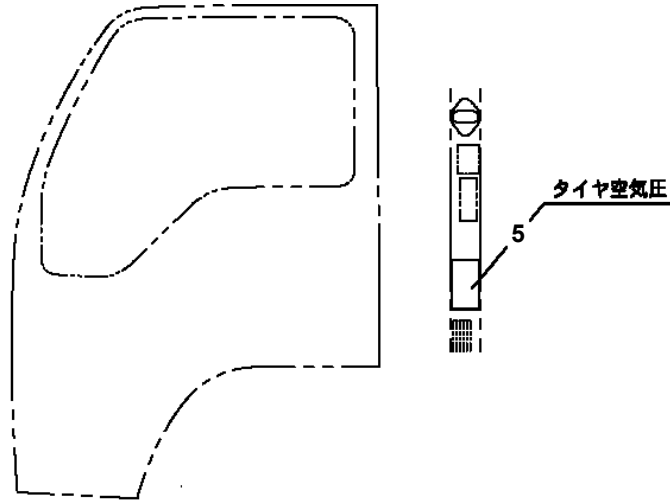

フロントアウトリガジャッキ

リアアウトリガジャッキ

フレーム後部アウトリガ操作部

AT-120S-2 42081230300 LOWER,HINO PB-XZU344M-TKMRW3
 PO1014505-01 PLATE ASSY,NAME (IN CAB)

ドア側面部参考貼付位置

ドア内側参考貼付位置

5

タイヤサイズ	前輪	後輪
195/60R16	600	600
114/112L	(5,00)	(5,00)
205/60R17.5	600	600
120/118L	(5,00)	(5,00)
205/60R16	600	600
117/116L	(5,00)	(5,00)
215/70R17.5	700	700
123/121J	(7,00)	(7,00)
215/65R16	600	600
120/118L	(5,00)	(5,00)
225/70R16	600	600
118/116L	(5,00)	(5,00)
225/65R16	600	600
121/119L	(5,00)	(5,00)
225/60R17.5	700	700
123/122L (14PR)	(7,00)	(7,00)
7.00-16-12PR	675	675
	(5,70)	(5,70)
7.50-16-10PR	625	625
	(5,20)	(5,20)
7.50-16-12PR	600	600
	(5,00)	(5,00)
7.50-16-14PR	650	650
	(5,50)	(5,50)
7.50R16-12PR	600	600
	(5,00)	(5,00)
7.50R16-14PR	700	700
	(7,00)	(7,00)