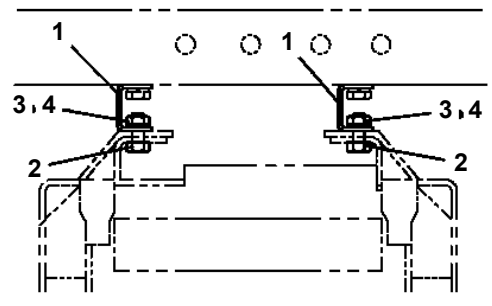

フロントアウトリガジャッキ

リアアウトリガジャッキ

フレーム後部アウトリガ操作部

AT-120S-2 42081230300 LOWER,HINO PB-XZU344M-TKMRW3
 PO1014505-01 PLATE ASSY,NAME (IN CAB)

ドア側面部参考貼付位置

ドア内側参考貼付位置

5

タイヤサイズ	前輪	後輪
195/60R16	600	600
114/112L	(5,00)	(5,00)
205/60R17.5	600	600
120/118L	(5,00)	(5,00)
205/60R16	600	600
117/116L	(5,00)	(5,00)
215/70R17.5	700	700
123/121J	(7,00)	(7,00)
215/65R16	600	600
120/118L	(5,00)	(5,00)
225/70R16	600	600
118/116L	(5,00)	(5,00)
225/65R16	600	600
121/119L	(5,00)	(5,00)
225/60R17.5	700	700
123/122L (14PR)	(7,00)	(7,00)
7.00-16-12PR	675	675
	(5,70)	(5,70)
7.50-16-10PR	625	625
	(5,20)	(5,20)
7.50-16-12PR	600	600
	(5,00)	(5,00)
7.50-16-14PR	650	650
	(5,50)	(5,50)
7.50R16-12PR	600	600
	(5,00)	(5,00)
7.50R16-14PR	700	700
	(7,00)	(7,00)

○ HINARI規格準拠して作製
 270-088-84400

**AT-120S-2 42081230300 LOWER, HINO PB-XZU344M-TKMRW3
PX1200577-02 SIDE GUARD**

AT-120S-2 42081230300 LOWER, HINO PB-XZU344M-TKMRW3
 PX1390836-00 MODIFICATION PARTS

CLICK HERE TO **DOWNLOAD** THE COMPLETE MANUAL