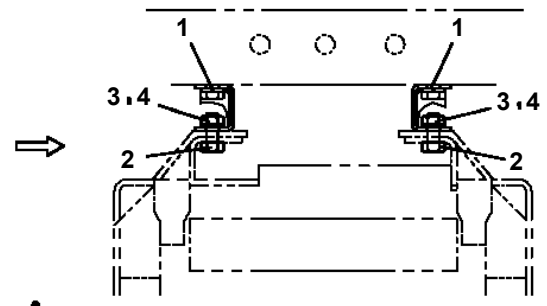

フロントアウトリガジャッキ

リアアウトリガジャッキ

フレーム後部アウトリガ操作部

AT-120S-2 42081230300 LOWER,HINO PB-XZU344M-TKMRW3
 PO1014505-01 PLATE ASSY,NAME (IN CAB)

ドア側面部参考貼付位置

ドア内側参考貼付位置

5

タイヤサイズ	前輪	後輪
195/60R16	600	600
114/112L	(5,00)	(5,00)
205/60R17.5	600	600
120/118L	(5,00)	(5,00)
205/60R16	600	600
117/116L	(5,00)	(5,00)
215/70R17.5	700	700
123/121J	(7,00)	(7,00)
215/65R16	600	600
120/118L	(5,00)	(5,00)
225/70R16	600	600
118/116L	(5,00)	(5,00)
225/65R16	600	600
121/119L	(5,00)	(5,00)
225/60R17.5	700	700
123/122L (14PR)	(7,00)	(7,00)
7.00-16-12PR	675	675
	(5,70)	(5,70)
7.50-16-10PR	625	625
	(5,20)	(5,20)
7.50-16-12PR	600	600
	(5,00)	(5,00)
7.50-16-14PR	650	650
	(5,50)	(5,50)
7.50R16-12PR	600	600
	(5,00)	(5,00)
7.50R16-14PR	700	700
	(7,00)	(7,00)

○ HINARI規格準拠して作製
 270-088-84400

**AT-120S-2 42081230300 LOWER, HINO PB-XZU344M-TKMRW3
PX1200577-02 SIDE GUARD**

AT-120S-2 42081230300 LOWER, HINO PB-XZU344M-TKMRW3
 PX1390836-00 MODIFICATION PARTS

CLICK HERE TO **DOWNLOAD** THE COMPLETE MANUAL