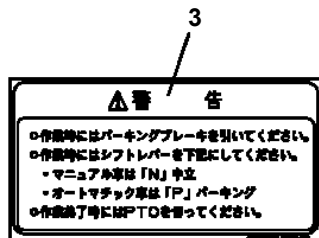

フロントアウトリガジャッキ

リアアウトリガジャッキ

フレーム後部アウトリガ操作部

AT-120S-2 42081230300 LOWER,HINO PB-XZU344M-TKMRW3
 PO1014505-01 PLATE ASSY,NAME (IN CAB)

ドア側面部参考貼付位置

ドア内側参考貼付位置

5

タイヤサイズ	前輪	後輪
195/60R16	600	600
114/112L	(5,00)	(5,00)
205/60R17.5	600	600
120/118L	(5,00)	(5,00)
205/60R16	600	600
117/116L	(5,00)	(5,00)
215/70R17.5	700	700
123/121J	(7,00)	(7,00)
215/65R16	600	600
120/118L	(5,00)	(5,00)
225/70R16	600	600
118/116L	(5,00)	(5,00)
225/65R16	600	600
121/119L	(5,00)	(5,00)
225/60R17.5	700	700
123/122L (14PR)	(7,00)	(7,00)
7.00-16-12PR	675	675
	(5,70)	(5,70)
7.50-16-10PR	625	625
	(5,20)	(5,20)
7.50-16-12PR	600	600
	(5,00)	(5,00)
7.50-16-14PR	650	650
	(5,50)	(5,50)
7.50R16-12PR	600	600
	(5,00)	(5,00)
7.50R16-14PR	700	700
	(7,00)	(7,00)