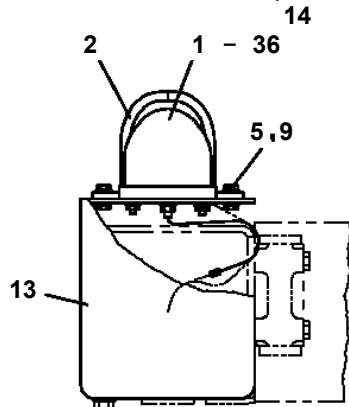

CLICK HERE TO **DOWNLOAD** THE COMPLETE MANUAL

AT-120S-2 42081230300 LOWER,HINO PB-XZU344M-TKMRW3

Pos No.	Parts No	Parts Name	Qty	Unit	Technical Data	Serial No (Start)	Serial No (End)	Remarks	Pages
1	(***** *****)	GUARD,CAB	1						000034
2	(***** *****)	BUMPER	1						000037

**AT-120S-2 42081230300 LOWER,HINO PB-XZU344M-TKMRW3
PB1100280-00 PUMP,HYDRAULIC (MOUNT)**

AT-120S-2 42081230300 LOWER,HINO PB-XZU344M-TKMRW3
PH5034401-00 HARNESS

AT-120S-2 42081230300 LOWER,HINO PB-XZU344M-TKMRW3
 PN1080166-02 LAMP (FLICKER/OPTION)

フロントアウトリガジャッキ

リアアウトリガジャッキ

フレーム後部アウトリガ操作部

AT-120S-2 42081230300 LOWER,HINO PB-XZU344M-TKMRW3
 PO1014505-01 PLATE ASSY,NAME (IN CAB)

ドア側面部参考貼付位置

ドア内側参考貼付位置

5

タイヤサイズ	前輪	後輪
195/60R16	600	600
114/112L	(5,00)	(5,00)
205/60R17.5	600	600
120/118L	(5,00)	(5,00)
205/60R16	600	600
117/116L	(5,00)	(5,00)
215/70R17.5	700	700
123/121J	(7,00)	(7,00)
215/65R16	600	600
120/118L	(5,00)	(5,00)
225/70R16	600	600
118/116L	(5,00)	(5,00)
225/65R16	600	600
121/119L	(5,00)	(5,00)
225/60R17.5	700	700
123/122L (14PR)	(7,00)	(7,00)
7.00-16-12PR	675	675
	(5,70)	(5,70)
7.50-16-10PR	625	625
	(5,20)	(5,20)
7.50-16-12PR	600	600
	(5,00)	(5,00)
7.50-16-14PR	650	650
	(5,50)	(5,50)
7.50R16-12PR	600	600
	(5,00)	(5,00)
7.50R16-14PR	700	700
	(7,00)	(7,00)