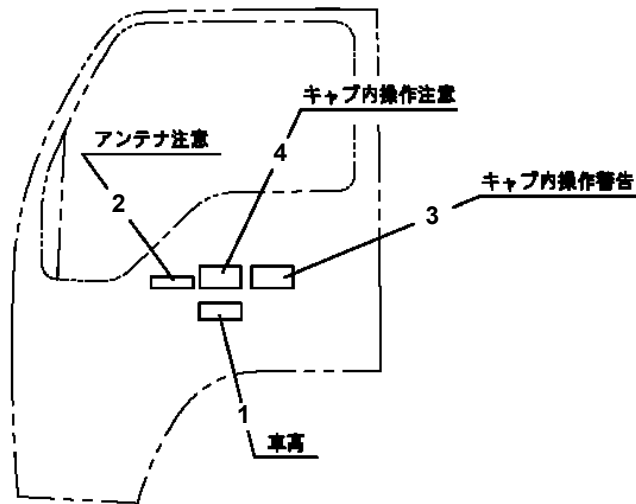

フロントアウトリガジャッキ

リアアウトリガジャッキ

フレーム後部アウトリガ操作部

AT-120S-2 42081230300 LOWER,HINO PB-XZU344M-TKMRW3
 PO1014505-01 PLATE ASSY,NAME (IN CAB)

ドア側面部参考貼付位置

ドア内側参考貼付位置

5

タイヤサイズ	前輪	後輪
195/60R16	600	600
114/112L	(5,00)	(5,00)
205/60R17.5	600	600
120/118L	(5,00)	(5,00)
205/60R16	600	600
117/116L	(5,00)	(5,00)
215/70R17.5	700	700
123/121J	(7,00)	(7,00)
215/65R16	600	600
120/118L	(5,00)	(5,00)
225/70R16	600	600
118/116L	(5,00)	(5,00)
225/65R16	600	600
121/119L	(5,00)	(5,00)
225/60R17.5	700	700
123/122L (14PR)	(7,00)	(7,00)
7.00-16-12PR	675	675
	(5,70)	(5,70)
7.50-16-10PR	625	625
	(5,20)	(5,20)
7.50-16-12PR	600	600
	(5,00)	(5,00)
7.50-16-14PR	650	650
	(5,50)	(5,50)
7.50R16-12PR	600	600
	(5,00)	(5,00)
7.50R16-14PR	700	700
	(7,00)	(7,00)