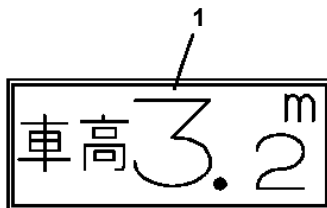

フロントアウトリガジャッキ

リアアウトリガジャッキ

フレーム後部アウトリガ操作部

AT-120S-2 42081230300 LOWER,HINO PB-XZU344M-TKMRW3
 PO1014505-01 PLATE ASSY,NAME (IN CAB)

ドア側面部参考貼付位置

ドア内側参考貼付位置

5

タイヤサイズ	前輪	後輪
195/60R16	600	600
114/112L	(5,00)	(5,00)
205/60R17.5	600	600
120/118L	(5,00)	(5,00)
205/60R16	600	600
117/116L	(5,00)	(5,00)
215/70R17.5	700	700
123/121J	(7,00)	(7,00)
215/65R16	600	600
120/118L	(5,00)	(5,00)
225/70R16	600	600
118/116L	(5,00)	(5,00)
225/65R16	600	600
121/119L	(5,00)	(5,00)
225/60R17.5	700	700
123/122L (14PR)	(7,00)	(7,00)
7.00-16-12PR	675	675
	(5,70)	(5,70)
7.50-16-10PR	625	625
	(5,20)	(5,20)
7.50-16-12PR	600	600
	(5,00)	(5,00)
7.50-16-14PR	650	650
	(5,50)	(5,50)
7.50R16-12PR	600	600
	(5,00)	(5,00)
7.50R16-14PR	700	700
	(7,00)	(7,00)