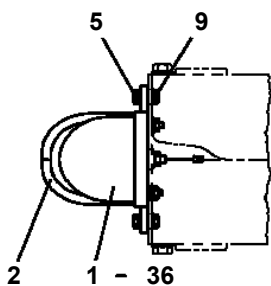

CLICK HERE TO **DOWNLOAD** THE COMPLETE MANUAL

AT-120S-2 42081230300 LOWER,HINO PB-XZU344M-TKMRW3

Pos No.	Parts No	Parts Name	Qty	Unit	Technical Data	Serial No (Start)	Serial No (End)	Remarks	Pages
1	(***** *****)	GUARD,CAB	1						000034
2	(***** *****)	BUMPER	1						000037

**AT-120S-2 42081230300 LOWER,HINO PB-XZU344M-TKMRW3
PB1100280-00 PUMP,HYDRAULIC (MOUNT)**

AT-120S-2 42081230300 LOWER,HINO PB-XZU344M-TKMRW3
PH5034401-00 HARNESS

AT-120S-2 42081230300 LOWER,HINO PB-XZU344M-TKMRW3
 PN1080166-02 LAMP (FLICKER/OPTION)

フロントアウトリガジャッキ

リアアウトリガジャッキ

フレーム後部アウトリガ操作部

AT-120S-2 42081230300 LOWER,HINO PB-XZU344M-TKMRW3
 PO1014505-01 PLATE ASSY,NAME (IN CAB)

ドア側面部参考貼付位置

ドア内側参考貼付位置

5

タイヤサイズ	前輪	後輪
195/60R16	600	600
114/112L	(5,00)	(5,00)
205/60R17.5	600	600
120/118L	(5,00)	(5,00)
205/60R16	600	600
117/116L	(5,00)	(5,00)
215/70R17.5	700	700
123/121J	(7,00)	(7,00)
215/65R16	600	600
120/118L	(5,00)	(5,00)
225/70R16	600	600
118/116L	(5,00)	(5,00)
225/65R16	600	600
121/119L	(5,00)	(5,00)
225/60R17.5	700	700
123/122L (14PR)	(7,00)	(7,00)
7.00-16-12PR	675	675
	(5,70)	(5,70)
7.50-16-10PR	625	625
	(5,20)	(5,20)
7.50-16-12PR	600	600
	(5,00)	(5,00)
7.50-16-14PR	650	650
	(5,50)	(5,50)
7.50R16-12PR	600	600
	(5,00)	(5,00)
7.50R16-14PR	700	700
	(7,00)	(7,00)