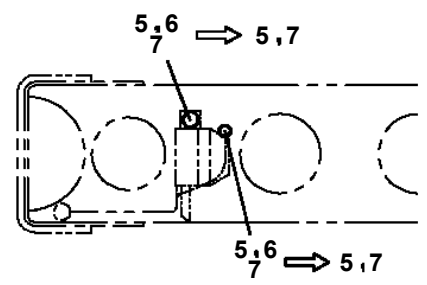

フロントアウトリガジャッキ

リアアウトリガジャッキ

フレーム後部アウトリガ操作部

AT-120S-2 42081230300 LOWER,HINO PB-XZU344M-TKMRW3
 PO1014505-01 PLATE ASSY,NAME (IN CAB)

ドア側面部参考貼付位置

ドア内側参考貼付位置

5

タイヤサイズ	前輪	後輪
195/60R16	600	600
114/112L	(5,00)	(5,00)
205/60R17.5	600	600
120/118L	(5,00)	(5,00)
205/60R16	600	600
117/116L	(5,00)	(5,00)
215/70R17.5	700	700
123/121J	(7,00)	(7,00)
215/65R16	600	600
120/118L	(5,00)	(5,00)
225/70R16	600	600
118/116L	(5,00)	(5,00)
225/65R16	600	600
121/119L	(5,00)	(5,00)
225/60R17.5	700	700
123/122L (14PR)	(7,00)	(7,00)
7.00-16-12PR	675	675
	(5,70)	(5,70)
7.50-16-10PR	625	625
	(5,20)	(5,20)
7.50-16-12PR	600	600
	(5,00)	(5,00)
7.50-16-14PR	650	650
	(5,50)	(5,50)
7.50R16-12PR	600	600
	(5,00)	(5,00)
7.50R16-14PR	700	700
	(7,00)	(7,00)

○ HINARI規格準拠して作製
 270-088-84400

**AT-120S-2 42081230300 LOWER, HINO PB-XZU344M-TKMRW3
PX1200577-02 SIDE GUARD**

AT-120S-2 42081230300 LOWER, HINO PB-XZU344M-TKMRW3
 PX1390836-00 MODIFICATION PARTS

CLICK HERE TO **DOWNLOAD** THE COMPLETE MANUAL