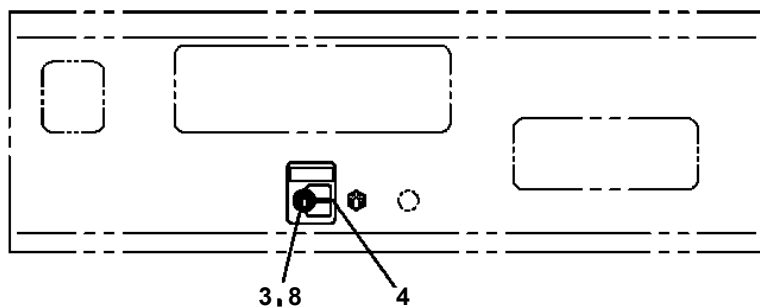

**AT-120S-2 42081230300 LOWER,HINO PB-XZU344M-TKMRW3
PB1100280-00 PUMP,HYDRAULIC (MOUNT)**

AT-120S-2 42081230300 LOWER,HINO PB-XZU344M-TKMRW3
PH5034401-00 HARNESS

AT-120S-2 42081230300 LOWER,HINO PB-XZU344M-TKMRW3
 PN1080166-02 LAMP (FLICKER/OPTION)

フロントアウトリガジャッキ

リアアウトリガジャッキ

フレーム後部アウトリガ操作部

AT-120S-2 42081230300 LOWER,HINO PB-XZU344M-TKMRW3
 PO1014505-01 PLATE ASSY,NAME (IN CAB)

ドア側面部参考貼付位置

ドア内側参考貼付位置

5

タイヤサイズ	前輪	後輪
195/60R16	600	600
114/112L	(5,00)	(5,00)
205/60R17.5	600	600
120/118L	(5,00)	(5,00)
205/60R16	600	600
117/116L	(5,00)	(5,00)
215/70R17.5	700	700
123/121J	(7,00)	(7,00)
215/65R16	600	600
120/118L	(5,00)	(5,00)
225/70R16	600	600
118/116L	(5,00)	(5,00)
225/65R16	600	600
121/119L	(5,00)	(5,00)
225/60R17.5	700	700
123/122L (14PR)	(7,00)	(7,00)
7.00-16-12PR	675	675
	(5,70)	(5,70)
7.50-16-10PR	625	625
	(5,20)	(5,20)
7.50-16-12PR	600	600
	(5,00)	(5,00)
7.50-16-14PR	650	650
	(5,50)	(5,50)
7.50R16-12PR	600	600
	(5,00)	(5,00)
7.50R16-14PR	700	700
	(7,00)	(7,00)