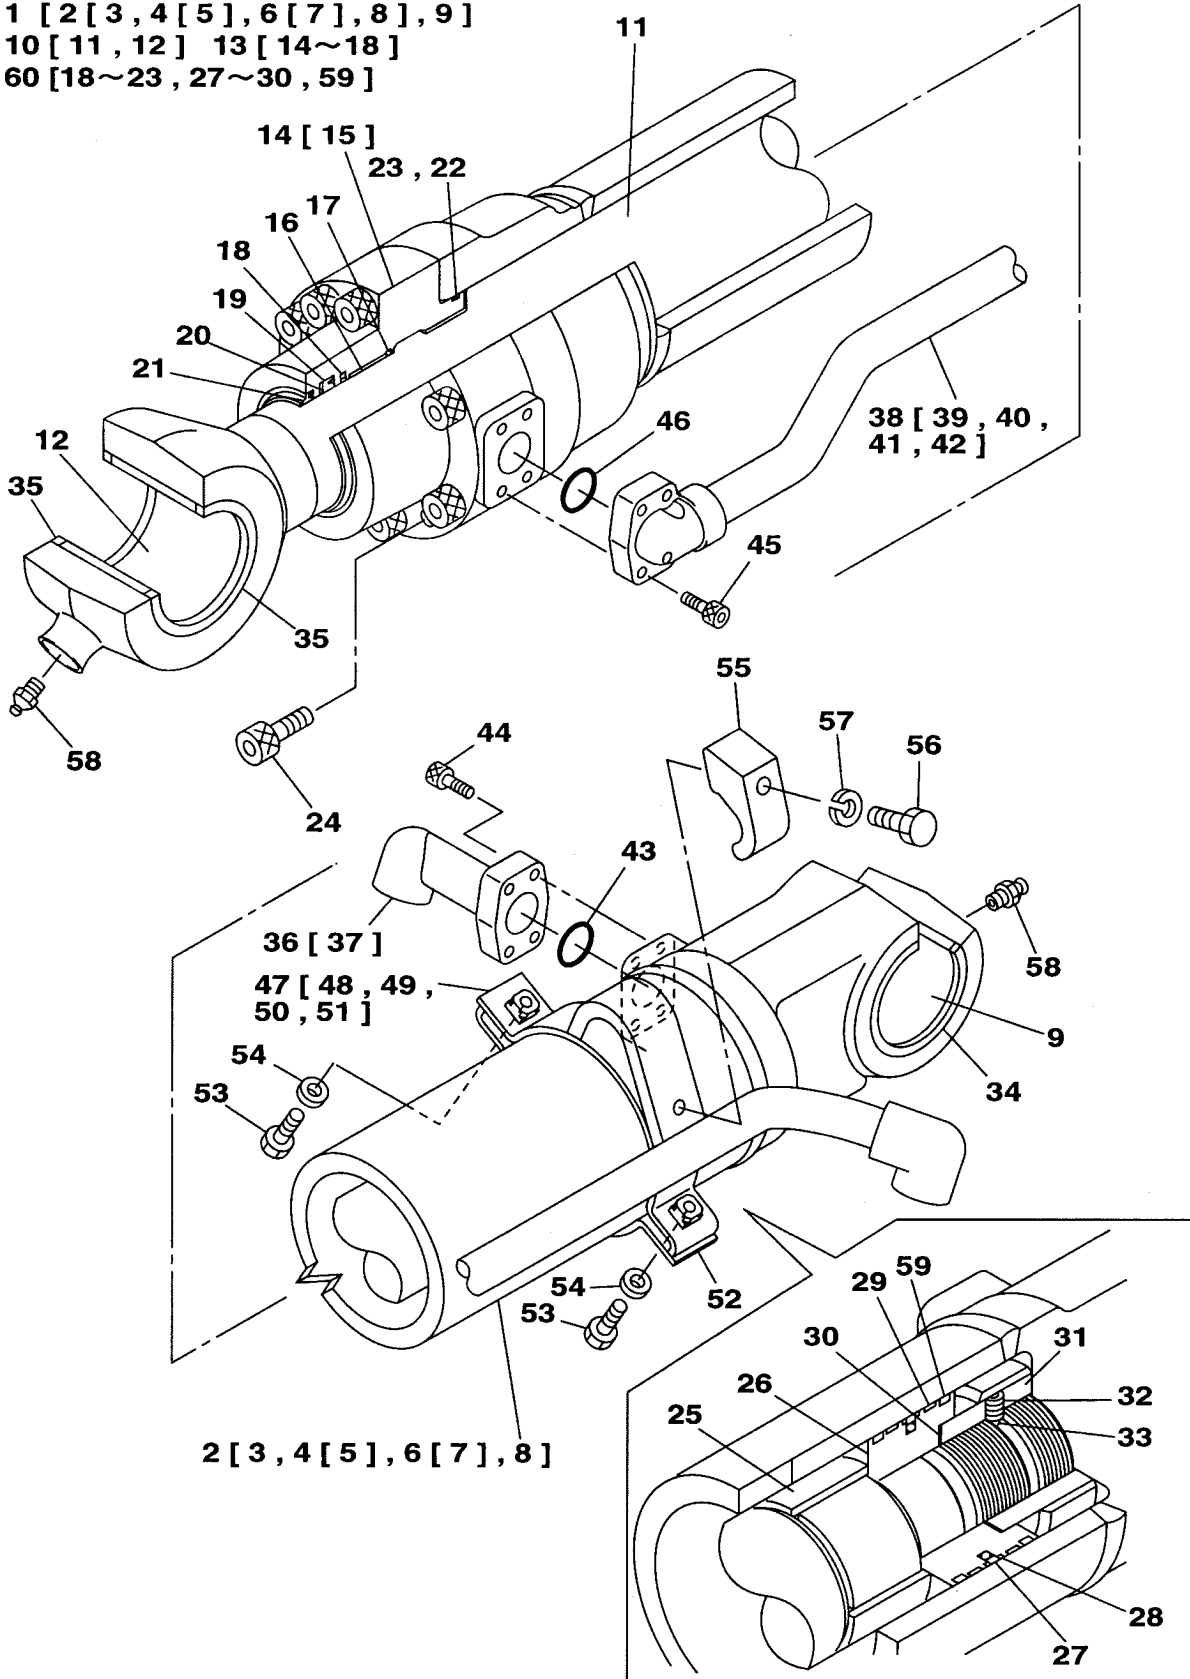

KRV18910

KIT;CYL SEAL		キット;シリンダ シール		LZ00367								
INCLUDES	ITEM 符号	22	26	27	28	29	30	34	37	38	39	40
構成部品	Qty 個数	1	1	1	1	1	1	1	2	2	2	1

KNV1112

- 1 [ 2 [ 3, 4 [ 5 ], 6 [ 7 ], 8 ], 9 ]  
 10 [ 11, 12 ] 13 [ 14~18 ]  
 60 [ 18~23, 27~30, 59 ]