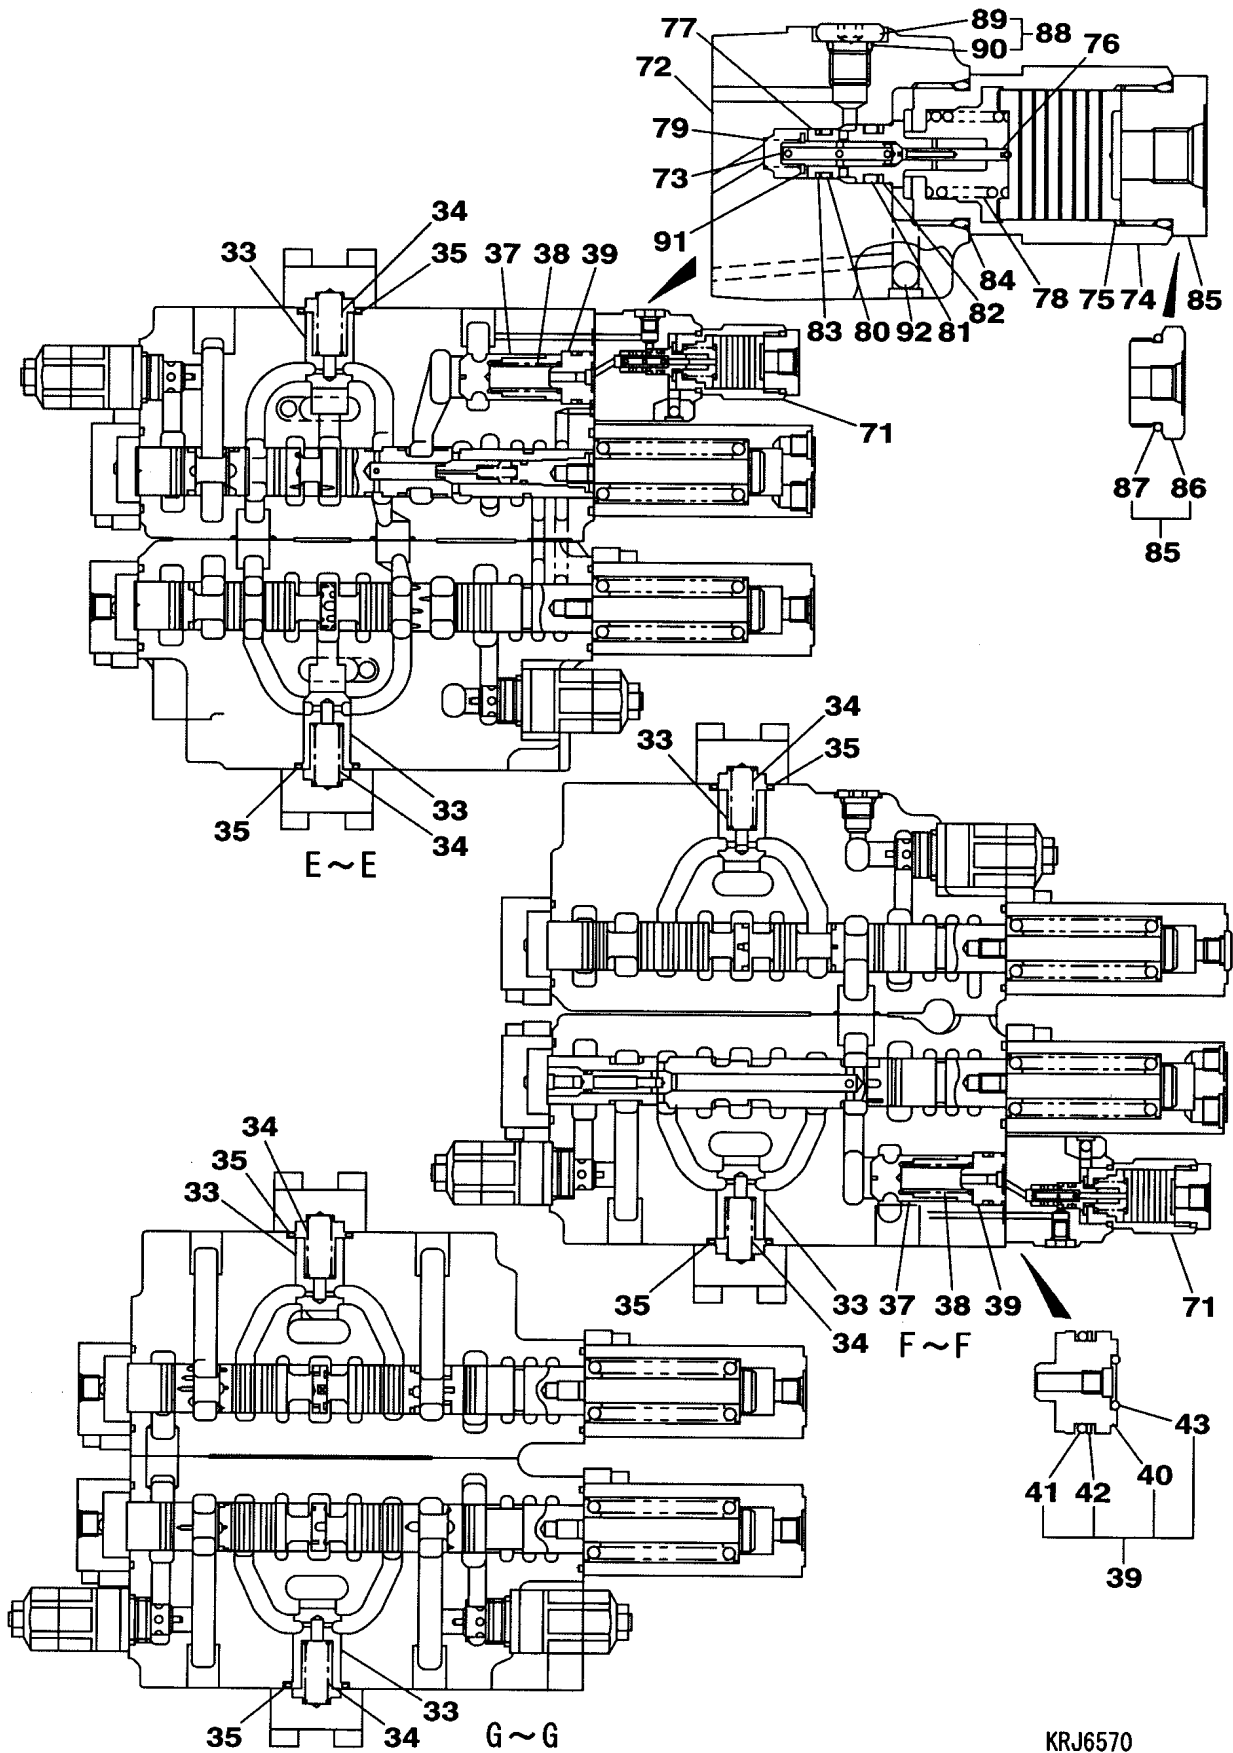

39 [40 ~ 43] 71 [72 ~ 85 [86 , 87] , 88 [89 , 90] , 91 , 92]