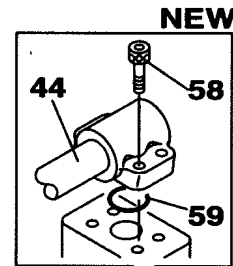

1 [2 [3, 4 [5], 6 [7], 8], 9]
10 [11 [12, 13 [14]], 15]
16 [17 [18], 19, 20]

2 [3, 4 [5], 6 [7], 8]

11 [12, 13 [14]]

51 [52, 53 [54], 55, 56, 57]

44 [45, 46 [47], 48, 49, 50]

69 [70]

38 [39]

60 [61, 62, 63, 64, 65]

KIT:CYL SEAL		キット:シリンダ シール		LZ00374									
INCLUDES	ITEM 符号	21	22	23	24	25	26	29	31	34	35	36	37
構成部品	O'ty 個数	1	1	1	1	1	1	1	1	2	2	2	1