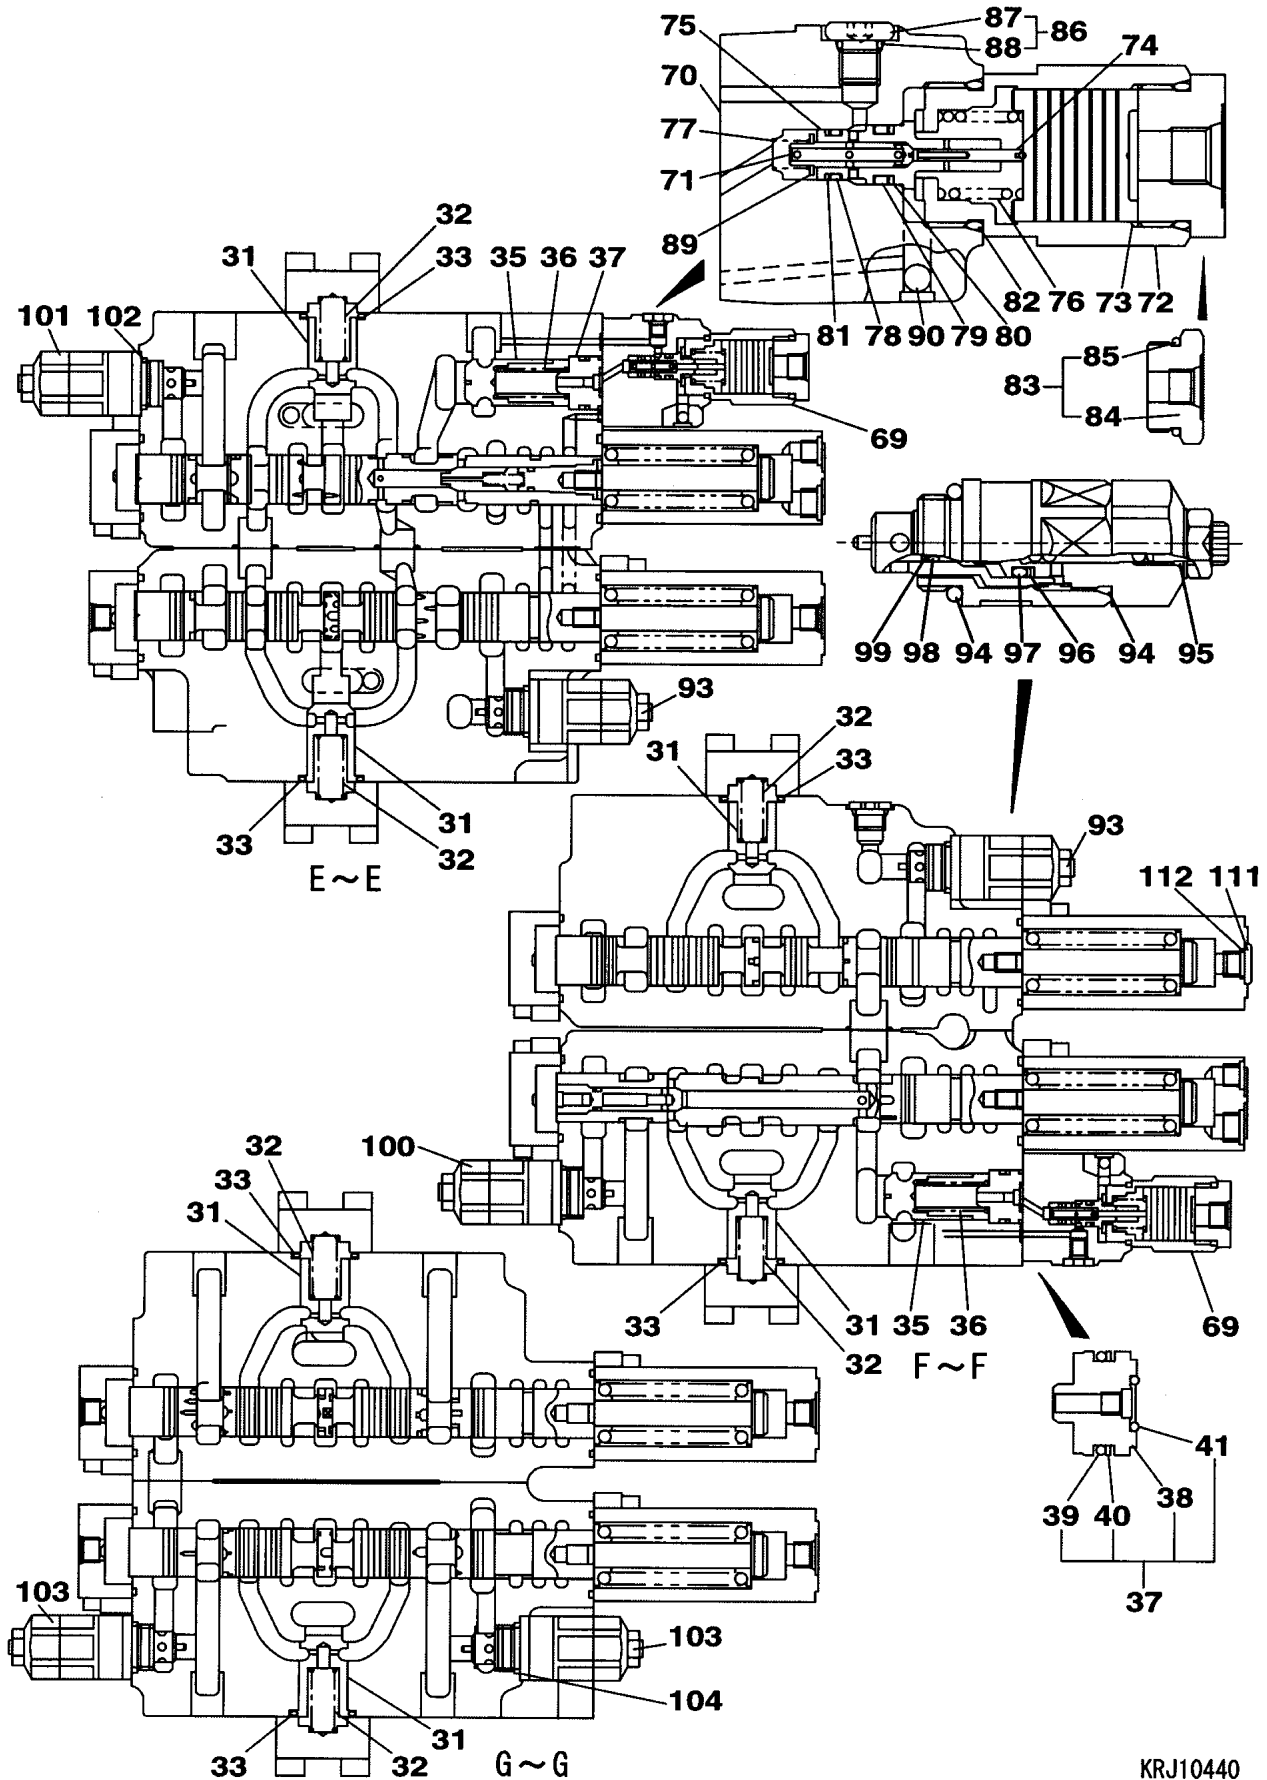

37 [38 ~ 41]   69 [70 ~ 90]   83 [84 , 85]   86 [87 , 88]
93 [94 ~ 99]   101 [102]   103 [104]   108 [109]

KRJ10440