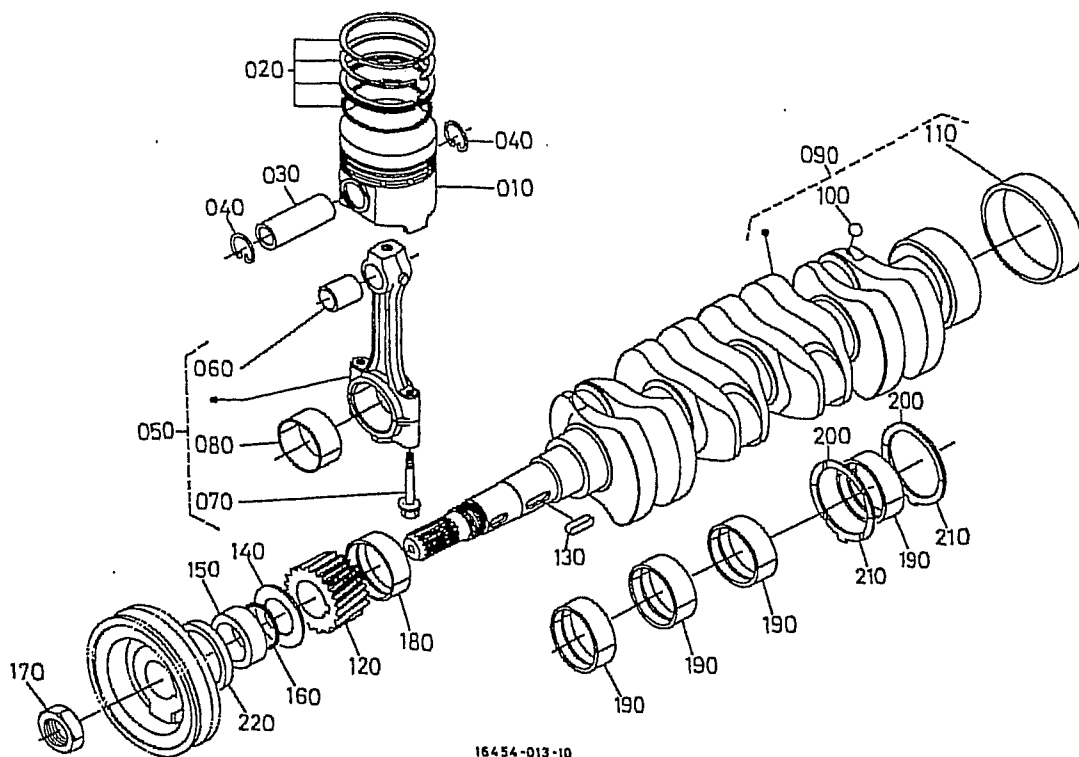

16454-013-10

A:V2003-T-EBB-EC-1 B:V2003-T-EBB-EC-STD-3

REF.No. POS.No. BILD-Nr	PART No. REFERENCE BESTELL-Nr.	PART NAME	DESIGNATION	BEZEICHNUNG	Q' TY/S. No. Q' TE/No. S. STUECK/S. Nr.		I. C.	REMARKS REMARQUES BEMERKUNGEN
					A	B		
010	1E013-2111-0	PISTON	PISTON	KOLBEN	4			
010	16483-2111-0	PISTON	PISTON	KOLBEN	~XW0242~ 4			STD
010	1E013-2191-0	PISTON	PISTON	KOLBEN	XW0243~ 4			STD
010	16483-2191-0	PISTON	PISTON	KOLBEN	~XW0242~ 4			#+0.50MM
020	1E013-2105-0	ASSY PISTON RING	ENS. SEGMENT	GRP. KOLBENRING	XW0243~ 4			#+0.50MM
020	1G610-2105-0	ASSY PISTON RING	ENS. SEGMENT	GRP. KOLBENRING	~XW0242~ 4			STD
020	1E013-2109-0	ASSY PISTON RING	ENS. SEGMENT	GRP. KOLBENRING	XW0243~ 4			STD
020	1G610-2109-0	ASSY PISTON RING	ENS. SEGMENT	GRP. KOLBENRING	~XW0242~ 4			#+0.50MM
030	14901-2131-0	PIN, PISTON	AXE DE PISTON	KOLBENBOLZEN	XW0243~ 4			#+0.50MM
040	14109-2133-0	CIR CLIP, INTERNAL	CIRCLIP	SPRENGRING	8			
050	17311-2201-0	ASSY CONNECTING ROD	ENS. BIELLE	GRP. PLEUELSTANGE	4			
060	17331-2198-0	BUSH, PISTON PIN	BAGUE DE BIELLE	BUCHSE, KOLBENSTIFT	4			
070	15521-2214-2	BOLT, CONNECTING ROD	VIS DE BIELLE	BOLZEN	8			
080	17311-2231-0	METAL, CRANKPIN	COUSSINET DE BIELLE	METALLTEIL	4			STD SET
080	17331-2297-0	METAL, CRANKPIN	COUSSINET DE BIELLE	METALLTEIL	4			-0.20MM SET
080	17331-2298-0	METAL, CRANKPIN	COUSSINET DE BIELLE	METALLTEIL	4			-0.40MM SET
090	16641-2301-0	COMP. CRANKSHAFT	VILEBREQUIN COMPLET	KOMP. KURBELWELLE	1			
100	07715-00401	BALL	BILLE	KUGEL	4			
110	19202-2328-0	BUSH, CRANKSHAFT	BAGUE DE VILEBREQUIN	BUCHSE, KURBELWELLE	1			
120	15471-2411-0	GEAR, CRANK	PIGNON	ZAHNRAD	1			
130	05712-00720	KEY, FEATHER	CLAVETTE	KEIL	1			
140	15471-2331-2	SLINGER, OIL	DEFLECTEUR D'HUILE	OELFANGRING	1			
150	19202-2325-0	COLLAR, CRANKSHAFT	COLLIER VILEBREQUIN	HALSRING	1			
160	04811-10300	O RING	JOINT TORIQUE	O RING	1			
170	15221-2336-0	NUT, CRANKSHAFT	ECROU DE VILEB.	MUTTER, KURBELWELLE	1			
180	17311-2347-0	METAL, CRANKSHAFT	COUSSINET DE VILEBR.	METALLTEIL	1			STD
180	17311-2347-2	METAL, CRANKSHAFT	COUSSINET DE VILEBR.	METALLTEIL	~YA0663~ 1			STD
180	17311-2391-0	METAL, CRANKSHAFT	COUSSINET DE VILEBR.	METALLTEIL	YA0664~ 1			-0.20MM
180	17311-2392-0	METAL, CRANKSHAFT	COUSSINET DE VILEBR.	METALLTEIL	1			-0.40MM
190	17311-2348-0	METAL, CRANKSHAFT	COUSSINET DE VILEBR.	METALLTEIL	4			STD SET