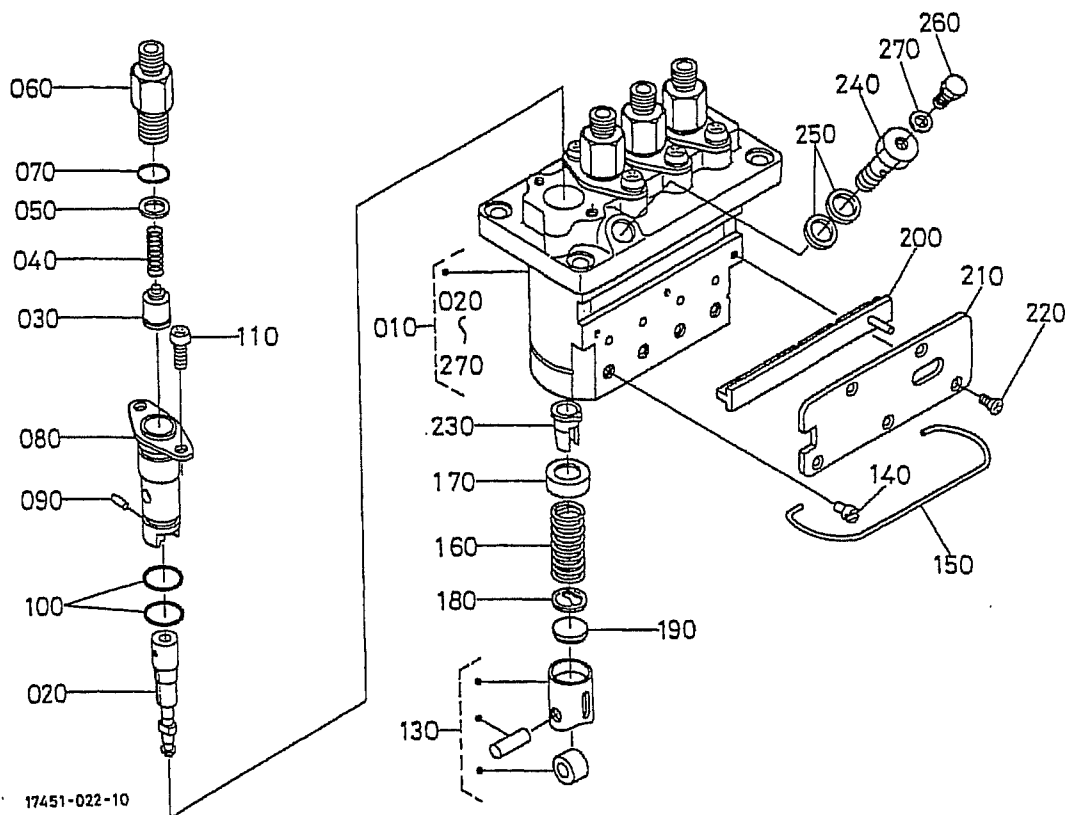

0203

INJECTION PUMP (COMPONENT PARTS)
POMPE D' INJECTION (PARTIES COMPOSANTES)
EINSPRITZPUMPE (EINZEL-TEIL)

17451-022-10

A:V1505TBB/EBBEC1 B:V1505TBBS/EBBSECSTD3 C:V1505TBB/EBBECLT1 D:V1505TBB/EBBECLTSTD3

REF. No. POS. No. BILD-Nr.	PART No. REFERENCE BESELL-Nr.	PART NAME	DESIGNATION	BEZEICHNUNG	Q'TY/S.No. Q'TE/No.S. STUECK/S.Nr.				I. C.	REMARKS REMARQUES BEMERKUNGEN
					A	B	C	D		
010	16060-5101-0	ASSY PUMP, INJECTION	ENS. POMPE INJECTION	GRP. EINSPRITZPUMPE			1			
020	16030-5105-2	PLUNGER, PUMP	PLONGEUR	PUMPENKOLBEN			4			
030	15841-5103-0	VALVE, DELIVERY	SOUPAPE DE REFOUL.	VENTIL			4			
040	15841-5123-0	SPRING, DELIV. VALVE	RESSORT SOUPAPE REF	FEDER			4			
050	15841-5124-0	GASKET, DELIV. VALVE	JOINT DE SOUPAPE	DICHTUNG, DRUCKVENTIL			4			
060	16271-5122-0	HOLDER, DELIV. VALVE	SUPPORT	ENTLAST-VENTILHALTER			4			
070	15841-9676-0	O RING	JOINT TORIQUE	O RING			4			
080	15841-5156-0	FLANGE, SLEEVE	BRIDE	FLANSCH			4			
090	15841-9457-0	PIN, JOINT	GOUPILLE	STIFT			4			
100	15841-5120-0	O RING	JOINT TORIQUE	O RING			8			
110	15862-9143-0	SCREW	VIS	SCHRAUBE			8			
120		BLANK	BLANC	LEERE SPALTE			-			
130	15841-5107-0	ASSY TAPPET	ENS. POUSSOIR	GRP. VENTILSTOESSEL			4			
140	15841-5125-0	PIN, TAPPET GUIDE	GOUPILLE	STOESSELFUHRUNGSTIFT			4			
150	16271-5143-0	PIN, CLAMP	CLAVETTE	STIFT			1			
160	15841-5128-0	SPRING, PLUNGER	RESSORT DE PLONGEUR	KOLBENFEDER			4			
170	15841-5127-0	SEAT, SPRING UPPER	SIEGE DE RESSORT	FEDERTELLER OBERE			4			
180	15841-5129-0	SEAT, SPRING LOWER	SIEGE DE RESSORT	FEDERTELLER UNTERE			4			
190	15841-5149-0	SHIM	CALE	BEILAGE			4			
200	16060-5106-0	RACK, CONTROL	CREMAILLIERE DE LUTTE	STEUERUNGSTEIL			1			
210	16060-5154-0	PLATE	PLAQUE	PLATTE			1			
220	15841-9311-0	SCREW, CSK-HD	VIS	SCHRAUBE			5			
230	15841-5138-0	SLEEVE, CONTROL	MANCHON DE COMMANDE	MUFFE			4			
240	16030-5132-0	BOLT, JOINT	VIS	BOLZEN, ABSCHLUSS			1			
250	15841-9665-0	GASKET	JOINT	DICHTUNGSPLATTE			2			
260	15841-5135-0	SCREW	VIS	SCHRAUBE			1			
270	15841-9666-0	GASKET	JOINT	DICHTUNGSPLATTE			1			

↔ Interchangeable; ≠ not interchangeable; ← new for old; → old for new