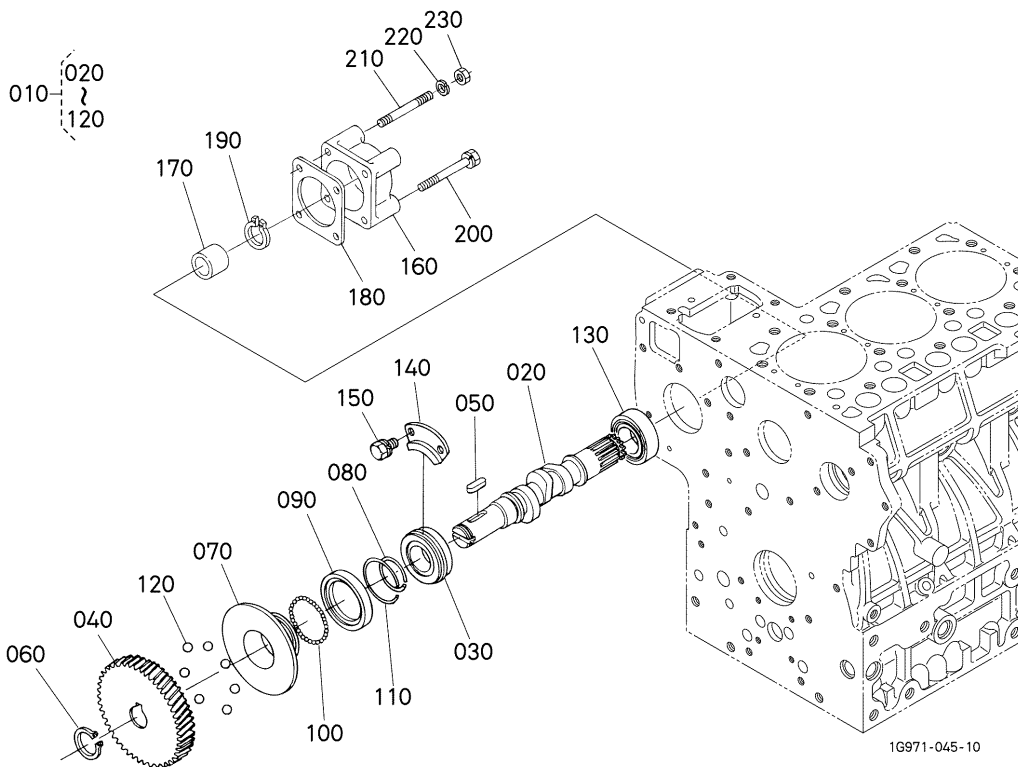

0105

FUEL CAMSHAFT AND GOVERNOR SHAFT  
 ARBRE A CAMES DE CARBURANT ET ARBRE REGULATEUR  
 KRAFTSTOFF-NOCKENWELLE UND ACHSE

1G971-045-10

A:D1403-E2B-EU-X3

REF. No. POS. No. BILD-Nr.	PART No. REFERENCE BESELL-Nr.	PART NAME	DESIGNATION	BEZEICHNUNG	Q' TY/S. No. Q' TE/No. S. STUECK/S. Nr.		I. C.	REMARKS REMARQUES BEMERKUNGEN
					A	B		
010	16427-1602-0	ASSY CAMSHAFT, FUEL	ENS. ARBRE A CAMES	GRP. NOCKENWELLE	1	-		
020	16427-1617-3	CAMSHAFT, FUEL	ARBRE A CAMES	NOCKENWELLE	1	-		
030	08153-06205	BEARING, BALL	ROULEMENT A BILLES	KUGELLAGER	1	-		
040	16415-5115-0	GEAR, INJECTION PUMP	ENGRE. POMPE D' INJEC.	GETRIEBEZAHNRAD	1	-		
050	05712-00525	KEY, FEATHER	CLAVETTE	KEIL	1	-		
060	04612-00240	CIR CLIP, EXTERNAL	CIRCLIP	SPRENGRING, AUSSEN	1	-		
070	15611-5545-0	SLEEVE, GOVERNOR	BAGUE DE REGULATEUR	REGLERMUFFE	1	-		
080	15221-5547-0	CIR-CLIP, GOV. SLEEVE	JONG D' ARRET	SPRENGRING	1	-		
090	15611-5569-0	CASE, GOVERNOR BALL	CUVETTE DE BILLES	REGLER-KUGELGEHAUSE	1	-		
100	07715-03205	BALL	BILLE	KUGEL	39	-		
110	15221-5574-0	CIR-CLIP	CIRCLIP	SPRENGRING	1	-		
120	07715-00403	BALL	BILLE	KUGEL	7	-		
130	1A021-9730-0	BEARING, BALL	ROULEMENT A BILLES	KUGELLAGER	1	-		
140	15221-1632-0	STOPPER, FUEL C/SHAFT	BOUCHON ARBRE A CAM.	STOFFENNOCKENWELLE	1	-		
150	01123-60814	BOLT	VIS	BOLZEN	2	-		
160	17183-1621-0	COVER, FUEL CAMSHAFT	COUV. ARBRE A CAMES	DECKEL	1	-		
170	15225-1619-0	COLLAR	COLLIER	HUELSE	1	-		
180	35394-3786-0	GASKET	JOINT	DICHTUNGSPLATTE	1	-		
190	04612-00250	CIR CLIP, EXTERNAL	CIRCLIP	SPRENGRING, AUSSEN	1	-		
200	01123-50865	BOLT	VIS	BOLZEN	2	-		
210	01518-50865	STUD	GOUJON	STEBOLZEN	2	-		
220	04512-60080	WASHER, SPRING	RONDELLE GROWER	FEDERRING	2	-		
230	02156-50080	NUT	ECROU	MUTTER	2	-		