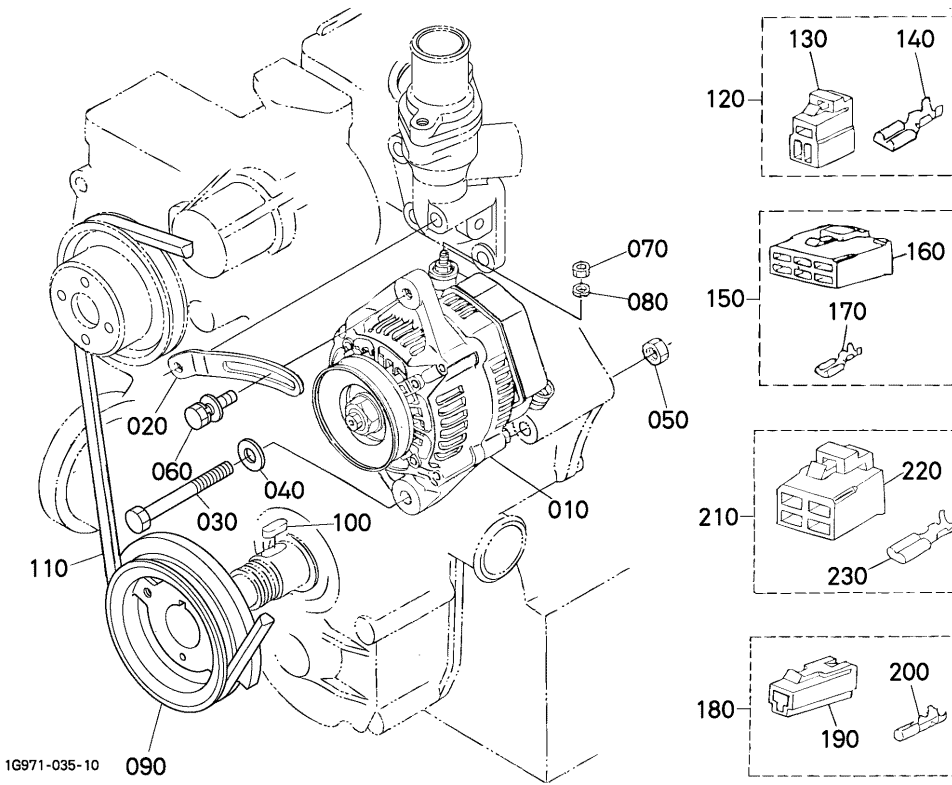

A:D1403-E2B-EU-X3

REF. No. POS. No. BILD-Nr.	PART No. REFERENCE BESELL-Nr.	PART NAME	DESIGNATION	BEZEICHNUNG	Q' TY/S. No. Q' TE/No. S. STUECK/S. Nr.		I. C.	REMARKS REMARQUES BEMERKUNGEN
					A	B		
010	17490-6401-0	ASSY ALTERNATOR	ALTERNATEUR COMPLET	GRP. WECHSELSTROMDYN.	1	-		
020	17077-6442-0	STAY, DYNAMO	TENDEUR	DYNAMOSTANGE	1	-		
030	01173-51000	BOLT	VIS	BOLZEN	1	-		
040	04011-50100	WASHER, PLAIN	RONDELLE FREIN	SCHEIBE	1	-		
050	02176-50100	NUT	ECROU	MUTTER	1	-		
060	01127-50830	BOLT	VIS	BOLZEN	1	-		
070	02056-50060	NUT	ECROU	MUTTER	1	-		
080	04512-60060	WASHER, SPRING	RONDELLE GROWER	FEDERRING	1	-		
090	16427-7428-2	PULLEY, FAN DRIVE	POULIE ENTRAIN. VENT.	RIEMENSCHLEIBE	1	-		
100	05712-00720	KEY, FEATHER	CLAVETTE	KEIL	1	-		
110	16414-9701-0	V BELT	COURROIE EN V	KEILRIEMEN	1	-		
120	16678-6583-0	ASSY CONNECTOR, 2	ENS. CONNECTEUR	GRP. ANSCHLUBE	1	-		
130	16631-6584-0	CONNECTOR	CONNECTEUR	ANSCHLUBE	1	-		
140	19237-6591-0	TERMINAL	DEBORNE	ANSCHLUBKLEMME	3	-		
150	16662-6583-0	ASSY COUPLER, CONNec.	ENS. COUPLEUR CONNec.	GRP. KUPPLERANSCHLUBE	1	-		
160	19872-6584-0	CONNECTOR	CONNECTEUR	ANSCHLUBE	1	-		
170	19237-6591-0	TERMINAL	DEBORNE	ANSCHLUBKLEMME	5	-		
180	19215-6375-0	TERMINAL	DEBORNE	ANSCHLUBKLEMME	1	-		
190	11521-6592-0	CONNECTOR	CONNECTEUR	ANSCHLUBE	1	-		
200	11521-6597-0	TERMINAL	DEBORNE	ANSCHLUBKLEMME	1	-		
210	16645-6583-0	ASSY COUPLER	ENS. COUPLEUR	GRP. KUPPLER	1	-		
220	11521-6586-0	CONNECTOR	CONNECTEUR	ANSCHLUBE	1	-		
230	19237-6591-0	TERMINAL	DEBORNE	ANSCHLUBKLEMME	4	-		

↔ Interchangeable; ≠ not interchangeable; ← new for old; → old for new