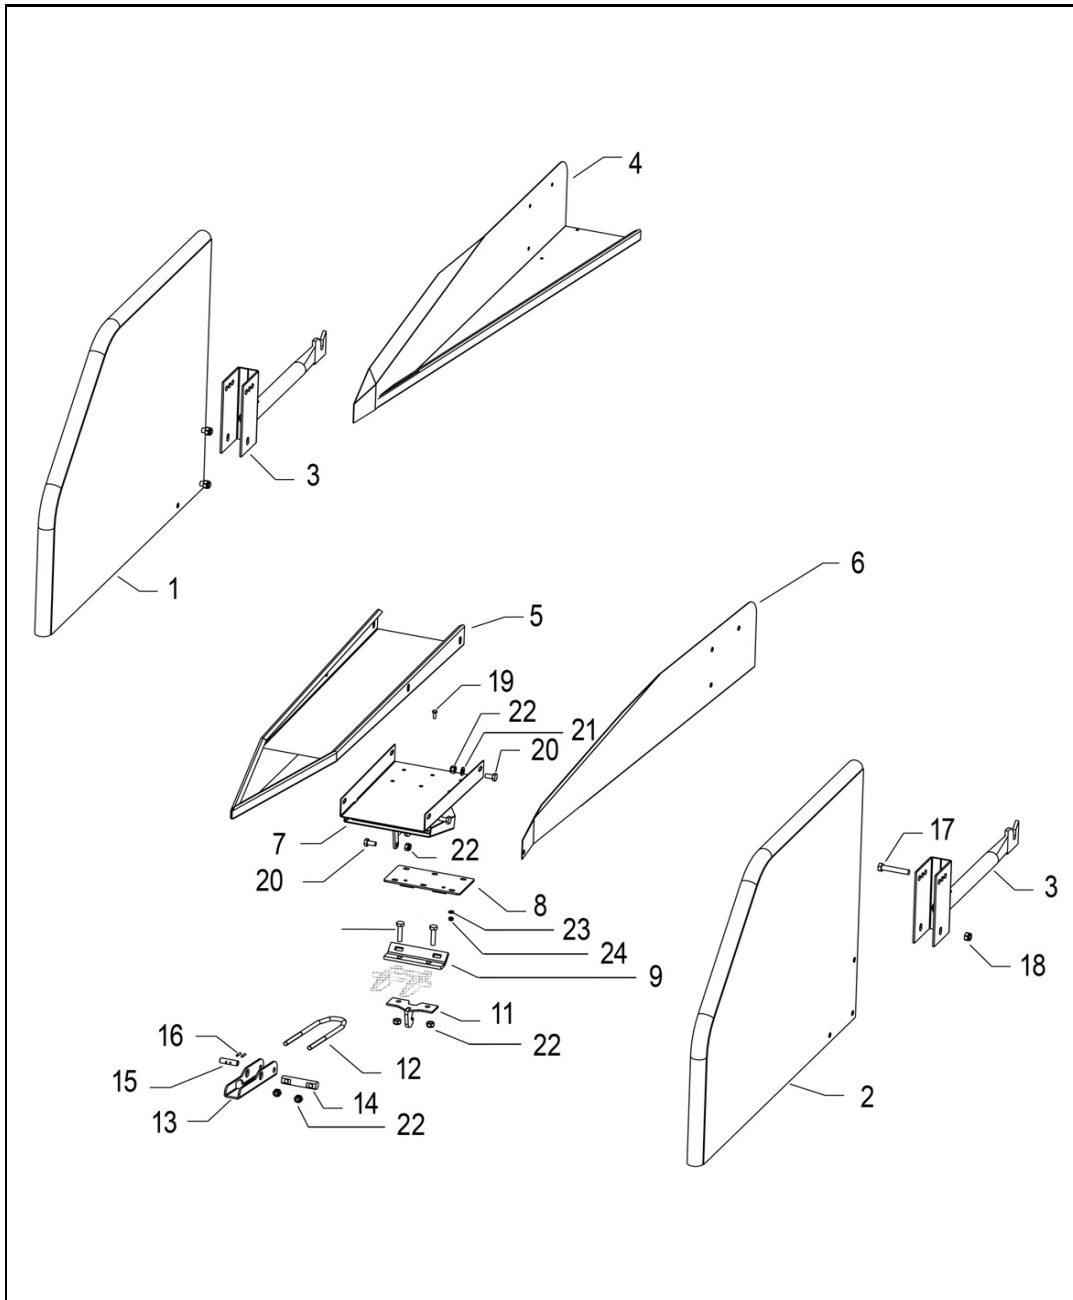

Auringonkukka, jakolaite
Solrosutrustning, fördelare

Sunflower divider
Sonnenblumen, Verteilern

28AF

Tournesol, dispositif de distribution

1	R695194		1	Levy, oikea	Plåt, höger	Plate, right	Blech, rechts	Plaque, droit
2	R695193		1	Levy, vasen	Plåt, vänster	Plate, left	Blech, links	Plaque, gauche
3	R695187		2	Varsi	Arm	Arm	Arm	Bras
4	R695413	▶▶ ...-3,1	1	Päätylevy	Andplåt	End.plate	Endplatte	Plaque
4	R695407	▶▶ 4,2	1	Päätylevy	Andplåt	End.plate	Endplatte	Plaque
4	R695620	▶▶ 4,2-...	1	Päätylevy	Andplåt	End.plate	Endplatte	Plaque
5	R695174		1	Ohjain	Styrning	Guide	Führung	Guide
6	R695619	▶▶ ...-3,1	1	Päätylevy	Andplåt	End.plate	Endplatte	Plaque
6	R695414	▶▶ 3,4-...	1	Päätylevy	Andplåt	End.plate	Endplatte	Plaque
7	R695176		1	Kiinninlevy	Fästeplåt	Holder plate	Halter	Etrier
8	R695175		1	Kiinnitin	Fäste	Holder	Halter	Etrier
9	R695198		1	Kiinnitin	Fäste	Holder	Halter	Etrier
11	R695217		1	Koukku	Krok	Hook	Haken	Crochet
12	R695188		1	Lenkki	Länk	Link	Kettenglied	Mailon
13	R676655		1	Vipu	Spak	Lever	Hebel	Levier
14	R676661		1	Akseli	Axel	Shaft	Welle	Arbre
15	R676660		1	Tappi	Tapp	Pin	Zapfen	Goupille
16	7814113		2	Jousisokka	Fjädersprint	Spring pin	Spannstift	Coupille
17	6232977		4	Ruuvi	Skruv	Screw	Schraube	Vis
18	6594238		4	Lukkomutteri	Låsmutter	Lock nut	Sich. Mutter	Ecrou de serrage
19	6211067		6	Ruuvi	Skruv	Screw	Schraube	Vis
20	6226167		5	Ruuvi	Skruv	Screw	Schraube	Vis
21	7400033		5	Aluslaatta	Bricka	Washer	Scheibe	Rondelle
22	6594148		9	Lukkomutteri	Låsmutter	Lock nut	Sich. Mutter	Ecrou de serrage
23	7400030		6	Aluslaatta	Bricka	Washer	Scheibe	Rondelle
24	6593838		6	Lukkomutteri	Låsmutter	Lock nut	Sich. Mutter	Ecrou de serrage
25	6227177		2	Ruuvi	Skruv	Screw	Schraube	Vis