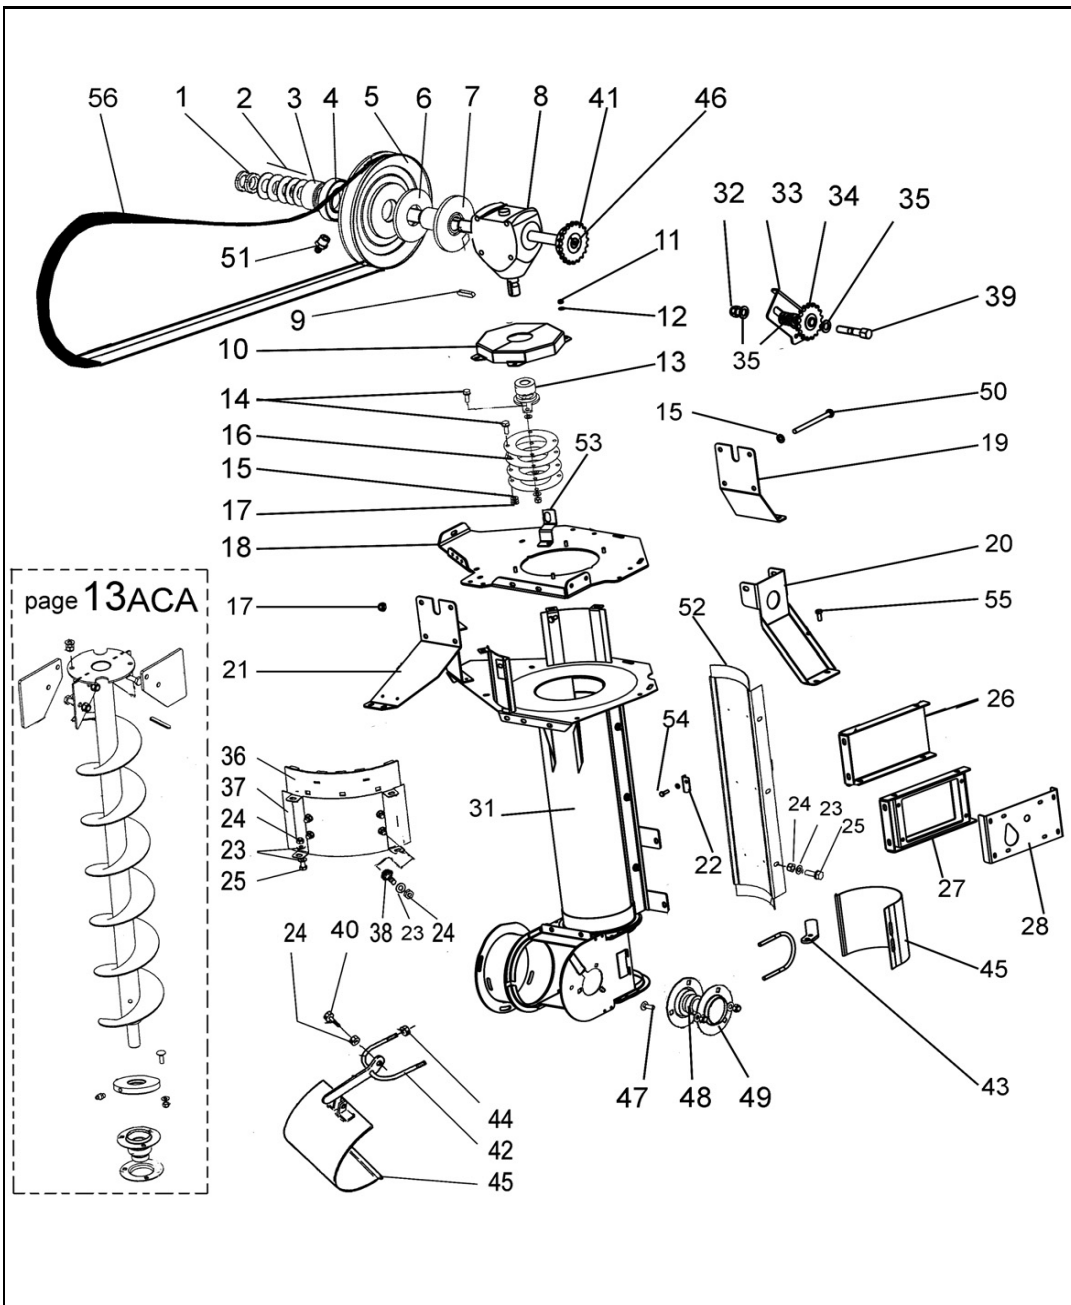

Rajaisruuvi poikkikierukka
Returskruv med tvärgående kruv

Returnauger with cross auger
Überkehr mit Querschraube

Vis à otions

13AC

1	0563006	2	Vetomutter	Dragmutter	Nut	Abziehmutter	Ecrou
2	0410175	5	Lautajousi	Tallriksfjäder	Disk spring	Rondelle belleville	
3	R697013	1	Holkki	Bussning	Bush	Büchse	Bague
4	0502368	1	Laakeri	Lager	Bearing	Lager	Roulement
5	R699414	1	Hihnapyörä	Remskiva	Pulley	Riemenscheibe	Poulie
6	0609968	1	Kitkalevy	Fiktionsaskiva	Pläte	Reibungsplatte	Plaque d'usure
7	R698087	1	Akseli	Axel	Shaft	Welle	Arbre
8	0499027	1	Kulmavaihde	Vinkelväxel	Bevel gear unit	Kegelrad Getriebe	Boitier à couple
9	7716115	3	Kiila	Kil	Key	Keil	Clavette
10	R699874	2	Kansi	Lock	Cover	Deckel	Couvercle
11	6593838	4	Lukkomutteri	Låsmutter	Lock nut	Sich. Mutter	Ecrou de serrage
12	7400030	4	Aluslaatta	Bricka	Washer	Scheibe	Rondelle
13	R696647	1	Vääntio	Vridmutter	Capstan	Mitnehmer	Toc
14	6226567	8	Ruuvi	Skruv	Screw	Schraube	Vis
15	7414009	17	Aluslaatta	Bricka	Washer	Scheibe	Rondelle
16	R697049	4	Joustin	Dämpare	Damper	Dämpfer	Amortisseur
17	6594148	4	Lukkomutteri	Låsmutter	Lock nut	Sich. Mutter	Ecrou de serrage
18	R707060	1	Kansi	Lock	Cover	Deckel	Couvercle
19	R697004	1	Tukilevy	Stödplät	Support plate	Stützscheibe	Rondelle
20	R707056	1	Tuki etumm.	Stöd fram	Support front	Stütze, vorder	Support, avant
21	R707055	1	Tuki vas.	Stöd vänst.	Support left	Stütze links	Support gauche
22	R605075	17	Säppi	Spärrhake	Ratchet	Sperrklinke	Cliquet
23	7400032	81	Aluslaatta	Bricka	Washer	Scheibe	Rondelle
24	6594038	60	Lukkomutteri	Låsmutter	Lock nut	Sich. Mutter	Ecrou de serrage
25	6221267	25	Ruuvi	Skruv	Screw	Schraube	Vis
26	R707057	1	Levy	Plät	Plate	Blech	Plaque
27	R707060	1	Kansi	Lock	Cover	Deckel	Couvercle
28	R699547	1	Kiinnitin	Fäste	Fastening	Klemme	Etrier
31	R707062	1	Vaippa	Mantel	Housing	Gehäuse	Corps
32	6594438	1	Mutteri	Mutter	Nut	Mutter	Ecrou
33	R707083	1	Varsi	Arm	Arm	Arm	Bras
34	0660083	1	Ketjupyörä	Kedjehjul	Sprocket	Kettenrad	Pignon
35	7400036	8	Aluslaatta	Bricka	Washer	Scheibe	Rondelle
36	R697040	2	Suojalevy	Skydd	Guard	Schutz	Protecteur
36	R702001	2	Levy	Plät	Plate	Blech	Plaque
37	R696640	2	Suojalevy	Skydd	Guard	Schutz	Protecteur
38	6758344	8	Lukkoruuvi	Låsskruv	Lock screw	Sich.schraube	Vis de serrage
39	R707085	1	Akseli	Axel	Shaft	Welle	Arbre
40	6221667	1	Ruuvi	Skruv	Screw	Schraube	Vis
41	0660080	1	Ketjupyörä	Kedjehjul	Sprocket	Kettenrad	Pignon
42	6985218	2	U-pultti	U-skruv	U-screw	U-schraube	U-vis
43	R693086	2	Vännin	Spak	Lever	Sperrklinke	Cliquet
44	6506234	4	Mutteri	Mutter	Nut	Mutter	Ecrou
45	R686106	2	Kansi	Lock	Cover	Deckel	Couvercle
46	0660081	1	Kartioholkki	Konisk holk	Conical hub	Douille conique	
47	6758544	3	Lukkoruuvi	Låsskruv	Lock screw	Sich.Schraube	Vis de serrage
48	0511360	1	Kuulalaakeri	Lager	Bearing	Lager	Roulement
49	0569321	2	Laippa	Flans	Flange	Flansch	Flasque
50	6229567	4	Ruuvi	Skruv	Screw	Schraube	Vis
51	0252420	1	Nippa	Smörjnippel	Nipple	Nippel	Graisser
52	R680843	1	Luukku	Lucka	Door	Deckel	Couvercle
53	R699427	1	Kiinnitin	Fäste	Holder	Halter	Etrier
54	6210667	1	Ruuvi	Skruv	Screw	Schraube	Vis
55	6221467	2	Ruuvi	Skruv	Screw	Schraube	Vis
56	0615131	1	Killahihna	Kilrem	V-belt	Keilriemen	Courroie trapéz.
A			Maissi	Majs	Maize	Maiz