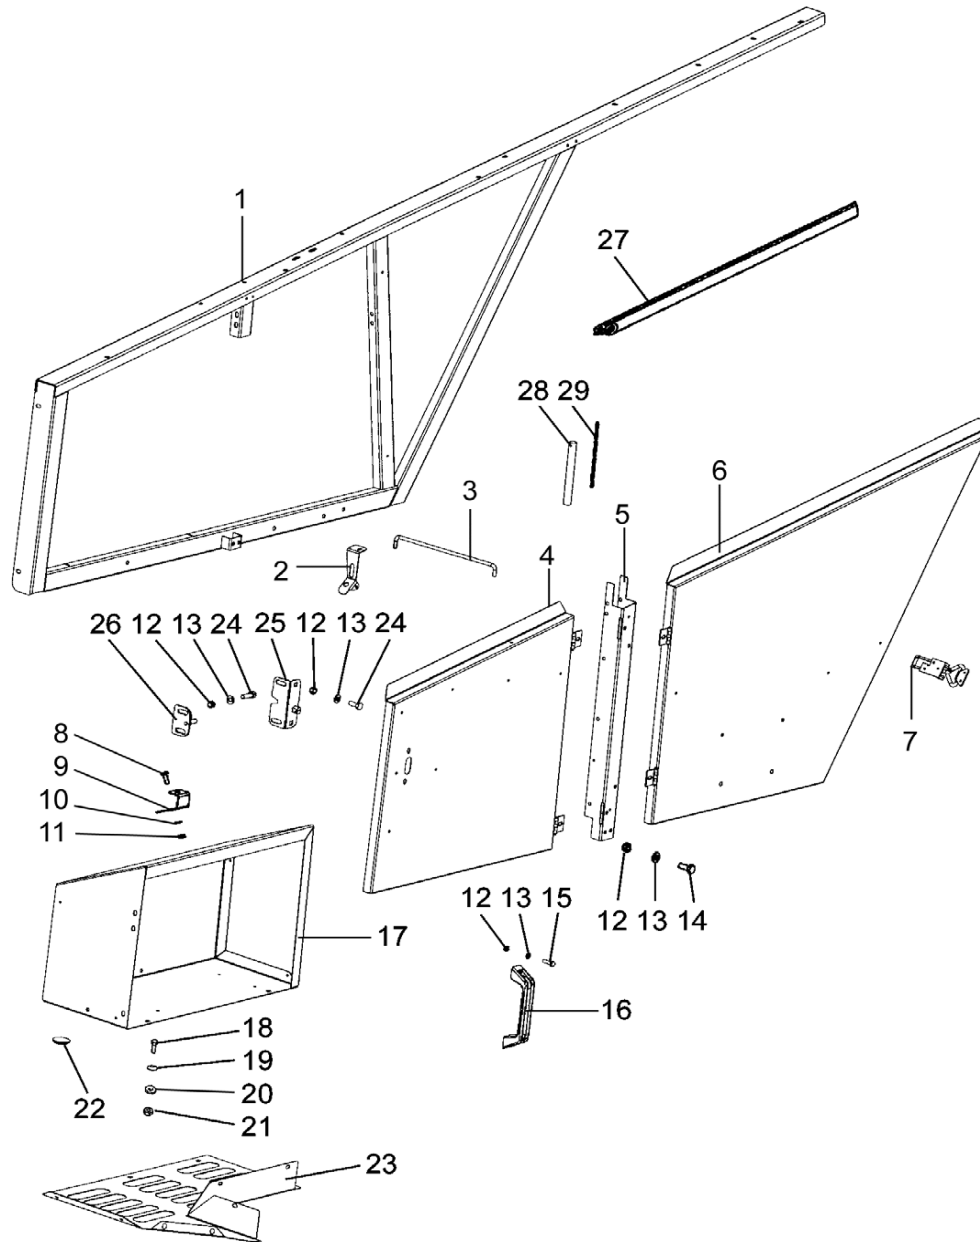

Avattavat alasuojat vas.

Öppningsbara nedre skydd, vänster

Opening lower guards LH

Öppningsbara Unten Schütz, links

19BG

Protecteurs inférieurs gauches ouvrables

1	R701570	1	Runko	Ram	Frame	Rahmen	Bali
2	R701575	1	Lukitsin	Låsanordning	Lock devise	Sich.stütze	Dispos. de serrage
3	R701578	1	Tanko	Sång	Rod	Hebel	Tige
4	R701558	1	Ovi	Dör	Door	Tür	Porte
5	R701572	1	Tuki	Stöd	Support	Stütze	Support
6	R701564	1	Ovi	Dör	Door	Tür	Porte
7	0871034	1	Salpa	Regel	Latch	Riegel	Verrou
8	6211467	4	Ruuvi	Skruv	Screw	Schraube	Vis
9	R701577	2	Kiinnike	Fäste	Fastening	Halter	Etrier
10	7400030	16	Aluslaatta	Bricka	Washer	Scheibe	Rondelle
11	6593838	10	Lukkomutteri	Låsmutter	Lock nut	Sich. Mutter	Ecrou de serrage
12	6594038	23	Lukkomutteri	Låsmutter	Lock nut	Sich. Mutter	Ecrou de serrage
13	7400032	48	Aluslaatta	Bricka	Washer	Scheibe	Rondelle
14	6220867	4	Ruuvi	Skruv	Screw	Schraube	Vis
15	6221467	2	Ruuvi	Skruv	Screw	Schraube	Vis
16	0871049	1	Kahva	Handtag	Handle	Griff	Poignée
17	R701555	1	Työkälylaatikko	Verktöglåda	Tool box	Werkzeugkasten	Boîte à outils
18	6066614	4	Uraruuvi	Spårskruv	Screw	Vis	Vis
19	0633658	4	Kumilyyny	Gummidyne	Damper	Gummi	Cau
20	7400029	4	Aluslaatta	Bricka	Washer	Scheibe	Rondelle
21	6593738	4	Mutteri	Mutter	Nut	Mutter	Ecrou
22	0633670	1	Tulppa	Plugg	Plug	Stopfen	Bouchon
23	R701574	1	Pohja	Botten	Plate	Deckel	Couvercle
24	6221267	16	Ruuvi	Skruv	Screw	Schraube	Vis
25	0450459	1	Lukko	Lås	Lock	Schloss	Serrure
26	R701553	1	Vastakappale	Motsykke	Counterpart	Gegenstück	Contre-pièce
27	0633968	6 m	Tiiviste	Tätning	Packing	Dichtung	Joint
28	R702073	1	Letku	Slang	Hose	Schlauch	Tuyau
29	R702072	1	Ketju	Kedja	Chain	Kette	Chaîne