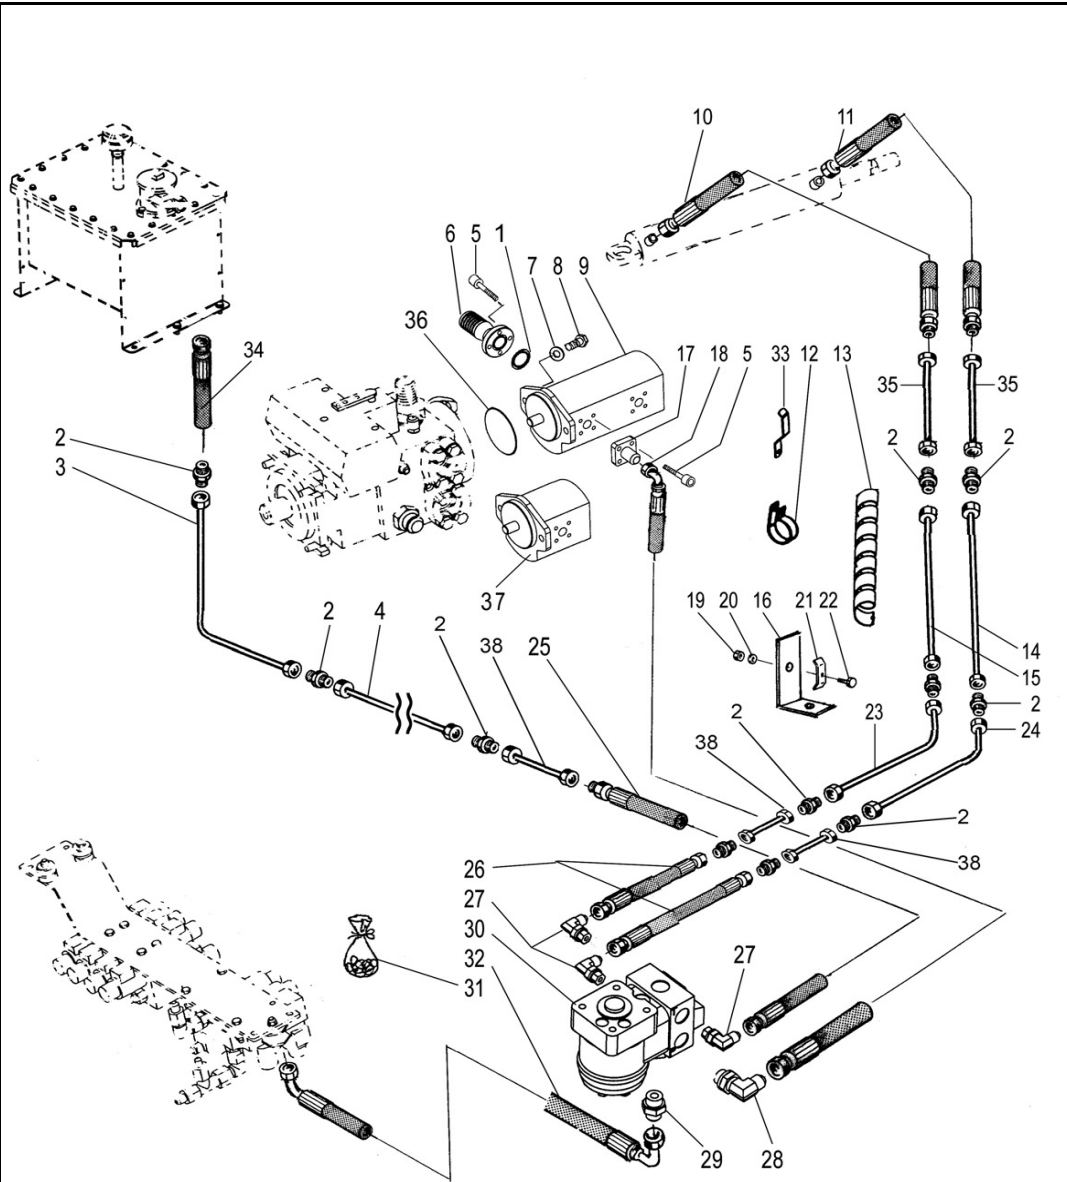

Ohjaus
Styrning

Steering
Lenkung

18BA

Conduite

1	0633215	1	O-rengas	O-ring	O-ring	O-ring	Joint torique
2	0629395	11	Liitin	Förbindning	Fitting	Verschraubung	Raccord
3	R701446	1	Putki	Rör	Pipe	Rohr	Tube
3	R708994	1	Putki	Rör	Pipe	Rohr	Tube
4	R701445	1	Putki	Rör	Pipe	Rohr	Tube
4	R708993	1	Putki	Rör	Pipe	Rohr	Tube
5	7001713	12	Ruuvi	Skruv	Screw	Schraube	Vis
6	R696793	1	Laippa	Fläns	Flange	Flansch	Flasque
7	7400033	2	Aluslaatta	Bricka	Washer	Scheibe	Rondelle
8	6226160	2	Ruuvi	Skruv	Screw	Schraube	Vis
9	0424326	11cc+11cc	Hydr.pumppu	Hydr.pump	Hydr.pump	Hydr.pumpe	Pompe hydraulique
10	0620520	1	Letku	Slang	Hose	Schlauch	Tuyau
11	0620521	1	Letku	Slang	Hose	Schlauch	Tuyau
12	0629093		Pidin	Hällare	Holder	Halter	Support
13	R700500		Suojaspiraali	Skydds spiral	Cover spiral	Schutz spirale	Protecteur
14	R701444	1	Putki	Rör	Pipe	Rohr	Tube
14	R708992	1	Putki	Rör	Pipe	Rohr	Tube
15	R701444	1	Putki	Rör	Pipe	Rohr	Tube
15	R708992	1	Putki	Rör	Pipe	Rohr	Tube
16	R686614		Kiinnitin	Klamma	Clamp	Klemme	Etrier
17	0424327		Liitin	Förbindning	Fitting	Verschraubung	Raccord
18	0620538	1	Letku	Slang	Hose	Schlauch	Tuyau
18	0620508	1	Letku	Slang	Hose	Schlauch	Tuyau
19	6593838		Lukkomutteri	Låsmutter	Lock nut	Sich. Mutter	Ecrou de serrage
20	7400030		Aluslaatta	Bricka	Washer	Scheibe	Rondelle
21	R064409		Pidin	Hällare	Holder	Halter	Etrier
22	6211467		Ruuvi	Skruv	Screw	Schraube	Vis
23	R701445	1	Putki	Rör	Pipe	Rohr	Tube
23	R708993	1	Putki	Rör	Pipe	Rohr	Tube
24	R701445	1	Putki	Rör	Pipe	Rohr	Tube
24	R708993	1	Putki	Rör	Pipe	Rohr	Tube
25	0620517	1	Letku	Slang	Hose	Schlauch	Tuyau
26	0620897	2	Letku	Slang	Hose	Schlauch	Tuyau
27	0629445	3	Liitin	Förbindning	Fitting	Verschraubung	Raccord
28	0450760	1	Liitin	Förbindning	Fitting	Verschraubung	Raccord
29	0499689	1	Liitin	Förbindning	Fitting	Verschraubung	Raccord
30	0424366	1	Venttiili	Ventil	Valve	Stemmergät	Souppape
31	0493980	1	Tiivistesarja	Packningsatts	Joints gaskets	Dichsatz	Jeu de joints
32	0620526	1	Letku	Slang	Hose	Schlauch	Tuyau
33	R699094		Pidike	Hällare	Holder	Halter	Support
34	0450833	1	Paineletku	Tryckslang	Pressure hose	Druckschlauch	Tuyau
35	R701443	2	Putki	Rör	Pipe	Rohr	Tube
36	0424446	1	O-rengas	O-ring	O-ring	O-ring	Joint torique
37	0424331	11cc	Hydr.pumppu	Hydr.pump	Hydr.pump	Hydr.pumpe	Pompe hydraulique
38	R694227	3	Putki	Rör	Pipe	Rohr	Tube

A

SULJETTU TYHJ.

CLOSED
UNLOADING AUG.

SR3065 ... SR3085

0815111

05/2013