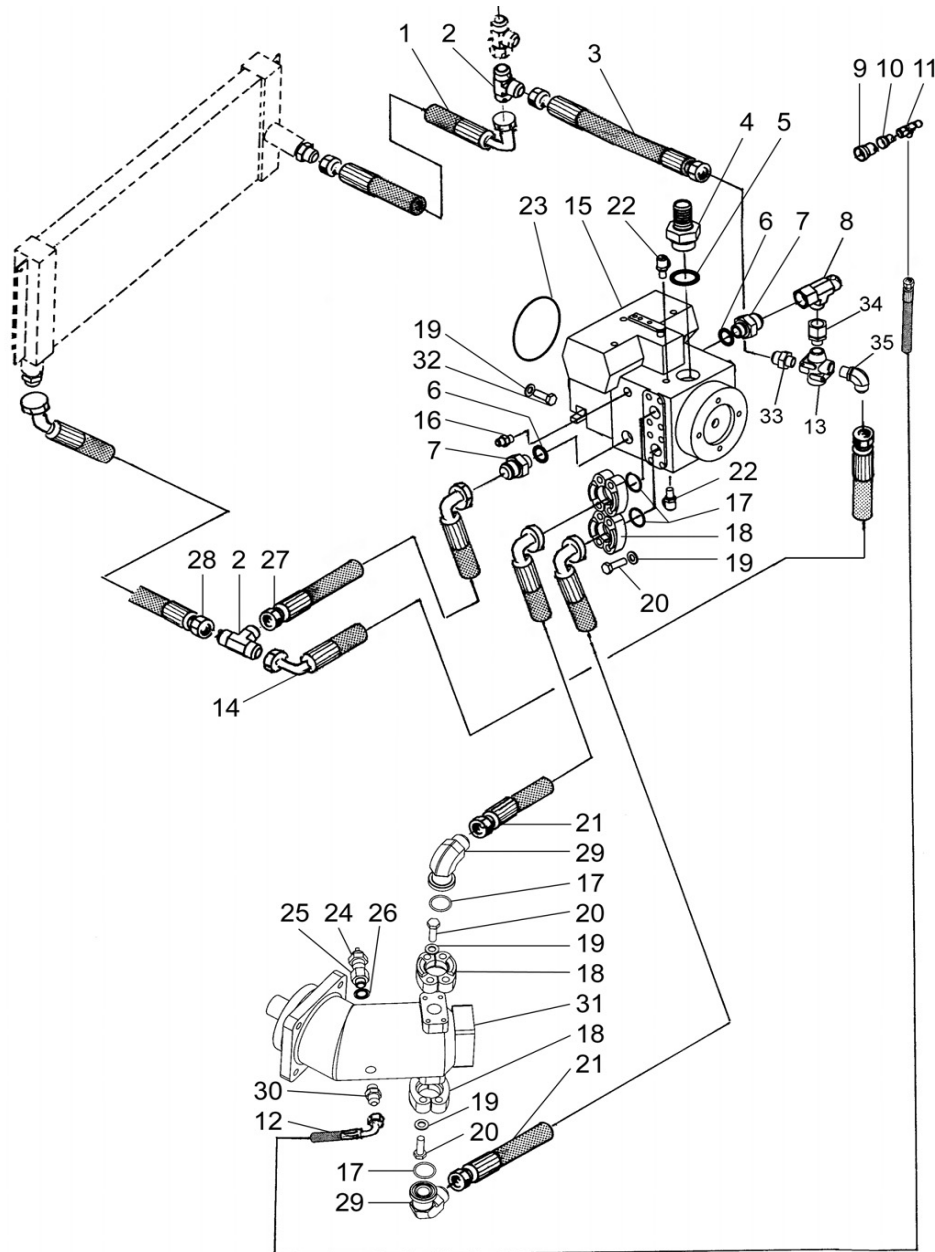

1	0620529	1	Letku	Slang	Hose	Schlauch	Tuyau
2	0450382	2	T-liitin	T-förbindning	T-fitting	T-Verschraubung	Raccord
3	0620527	1	Letku	Slang	Hose	Schlauch	Tuyau
4	R696791	1	Liitin	Förbindning	Fitting	Verschraubung	Raccord
5	0499537	1	Tiiviste	Tätning	Packing	Dichtung	Joint
6	0450282	2	Tiiviste	Tätning	Packing	Dichtung	Joint
7	R698141	2	Liitin	Förbindning	Fitting	Verschraubung	Raccord
8	0499527	1	Liitin	Förbindning	Fitting	Verschraubung	Raccord
9	0450288	1	Supistusyhte	Förbindning	Fitting	Verschraubung	Raccord
10	0499392	1	Liitin	Förbindning	Fitting	Verschraubung	Raccord
11	0629427	1	Liitin	Förbindning	Fitting	Verschraubung	Raccord
12	0620522	1	Letku	Slang	Hose	Schlauch	Tuyau
12	0620505	1	Letku	Slang	Hose	Schlauch	Tuyau
13	0424329	1	Termostaatti	Termostat	Thermostat	Thermostat	Thermostat
14	0620518	1	Letku	Slang	Hose	Schlauch	Tuyau
15	0450006	1	Hydr.pumppu	Hydr.pump	Hydr.pump	Hydr.pumpe	Pompe hydraulique
15	0424328	1	Hydr.pumppu	Hydr.pump	Hydr.pump	Hydr.pumpe	Pompe hydraulique
16	0450380	1	Liitin	Förbindning	Fitting	Verschraubung	Raccord
17	0499536	2	O-rengas	O-ring	O-ring	O-ring	Joint torique
18	0499528	4	Pidin	Klamma	Holder	Halter	Etrier
19	7400034	20	Aluslaatta	Bricka	Washer	Scheibe	Rondelle
20	6231780	16	Ruuvi	Skruv	Screw	Schraube	Vis
21	0620509	2	Letku	Slang	Hose	Schlauch	Tuyau
21	0620504	2	Letku	Slang	Hose	Schlauch	Tuyau
22	0450422	1	Liitin	Förbindning	Fitting	Verschraubung	Raccord
23	0424436	1	O-rengas	O-ring	O-ring	O-ring	Joint torique
24	0424431	1	Anturi	Givare	Indicator	Geber	Transmetteur
25	R698144	1	Adapteri	Adapter	Adaptor	Adapter	Adapter
26	7815969	1	Tiiviste	Tätning	Packing	Dichtung	Joint
27	0620519	1	Letku	Slang	Hose	Schlauch	Tuyau
28	0620523	1	Letku	Slang	Hose	Schlauch	Tuyau
29	0499529	2	Liitin	Förbindning	Fitting	Verschraubung	Raccord
30	0450390	1	Liitin	Förbindning	Fitting	Verschraubung	Raccord
31	0492343	1	Hydr.moottori	Hydr.motor	Hydr.motor	Hydr.motor	Moteur hydraulique
32	6231560	4	Ruuvi	Skruv	Screw	Schraube	Vis
33	0499637	1	Liitin	Förbindning	Fitting	Verschraubung	Raccord
34	0499639	1	Liitin	Förbindning	Fitting	Verschraubung	Raccord
35	0499638	1	Kulmalitin	Förbindning	Fitting	Verschraubung	Raccord