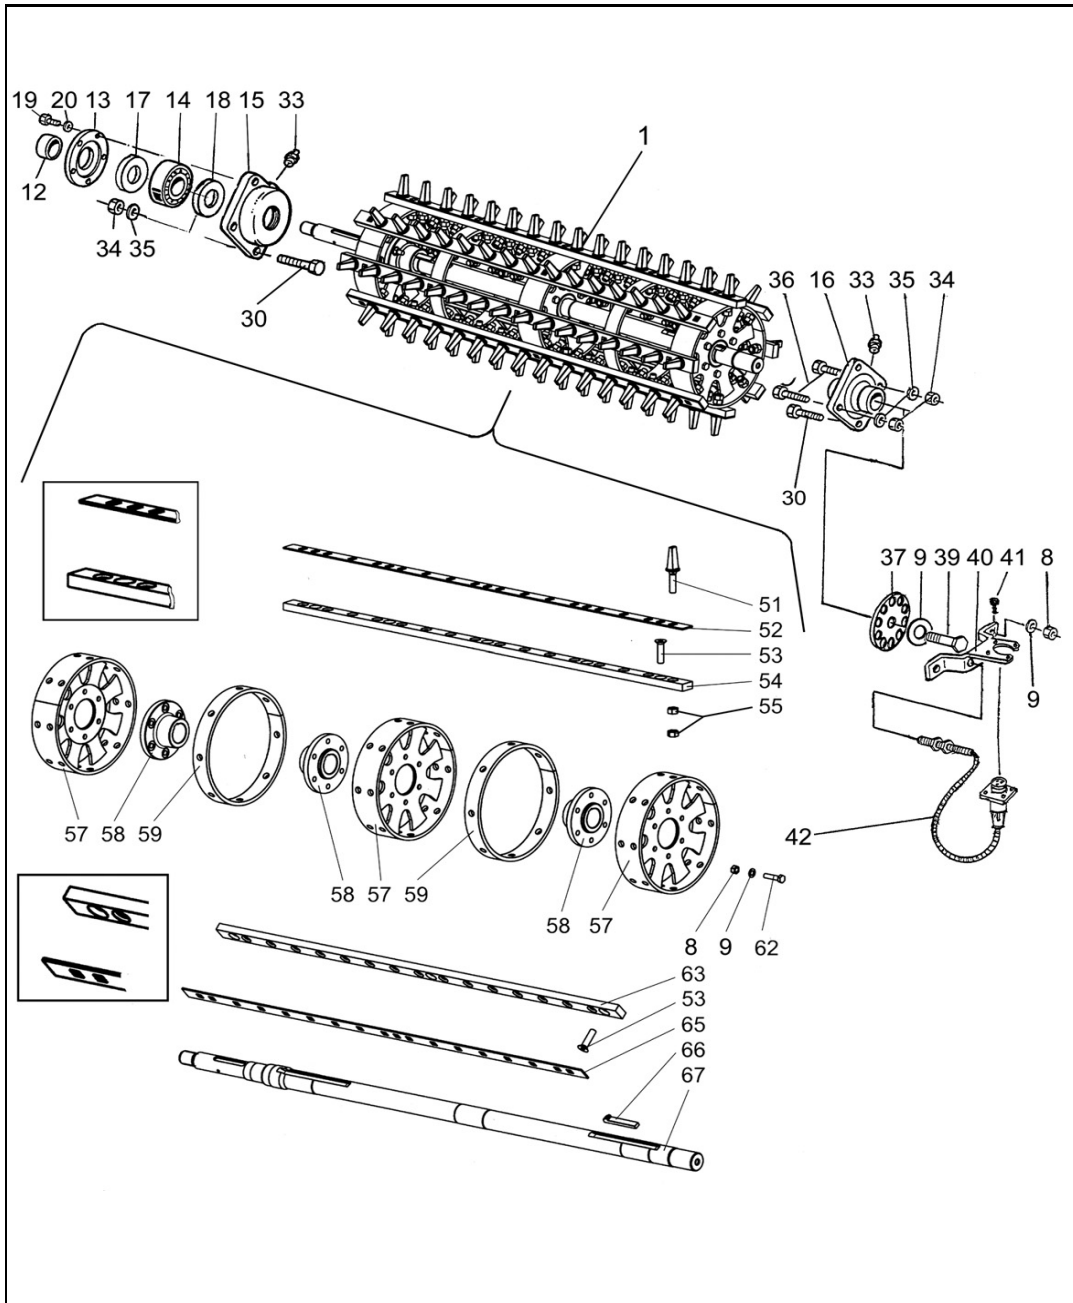

Kela, riisi
Cylinder, ris

Drum, rice
Trommel, Ris

Batteur, riz

12BE

1	R700802	1	Kela kp.	Cylinder mont.	Drum assy.	Trommel	Batteur
8	6506631	44	Mutteri	Mutter	Nut	Mutter	Ecrou
9	7414473	44	Jousilaatta	Fjäderbricka	Spring washer	Federscheibe	Rondelle élastique
12	R699844	1	Holkki	Bussning	Bush	Büchse	Bague
13	R699843	1	Kanski	Lock	Cover	Deckel	Couvercle
14	0531242	1	Laakeri	Lager	Bearing	Lager	Roulement
15	R699842	1	Laakeripesä	Lagerhus	Bearing box	Lagerhäuse	Cage de roulement
16	0550003	1	Laakeri	Lager	Bearing	Lager	Roulement
17	0639851	1	Tiiviste	Tätning	Packing	Dichtung	Joint
18	0639850	1	Tiiviste	Tätning	Packing	Dichtung	Joint
19	6221260	5	Ruuvi	Skruv	Screw	Schraube	Vis
30	6232977	6	Ruuvi	Skruv	Screw	Schraube	Vis
33	0252420	2	Nippa	Smörjnippel	Nipple	Nippel	Graisneur
34	6594238	8	Lukkomutteri	Låsmutter	Lock nut	Sich. Mutter	Ecrou de serrage
35	7400034	8	Aluslaatta	Bricka	Washer	Scheibe	Rondelle
36	6233397	2	Ruuvi	Skruv	Screw	Schraube	Vis
37	R708985	1	Pulssirauta	Pulsskiva	Puls plate	Blech	Plaque
39	6231167	1	Ruuvi	Skruv	Screw	Schraube	Vis
40	R694989	1	Kiinnitin	Hällare	Holder	Halter	Etrier
41	6062814	2	Levyruuvi	Plåtskruv	Plate screw	Blechschaube	Vis
42	R695505	1	Anturi	Givare	Indicator	Geber	Transmetteur
51	0480999	124	Tappi	Tapp	Pin	Zapfen	Coupille
52	R700824	4	Lista	List	List	Leiste	Moulure
53	7040695	24	Ruuvi	Skruv	Screw	Schraube	Vis
54	R700804	4	Lista	List	List	Leiste	Moulure
55	6507034	248	Mutteri	Mutter	Nut	Mutter	Ecrou
57	R700805	3	Laippa	Flans	Flange	Flansch	Flasque
58	R694281	3	Napa	Nav	Hub	Mitte	Centre
59	R700808	3	Vaimennin	Dämpare	Damper	Dämpfer	Amortisseur
62	6232190	24	Ruuvi	Skruv	Screw	Schraube	Vis
63	R700803	4	Lista	List	List	Leiste	Moulure
65	R700825	4	Lista	List	List	Leiste	Moulure
66	7712220	2	Kiila	Kil	Key	Keil	Clavette
67	R699845	1	Akseli	Axel	Shaft	Welle	Arbre