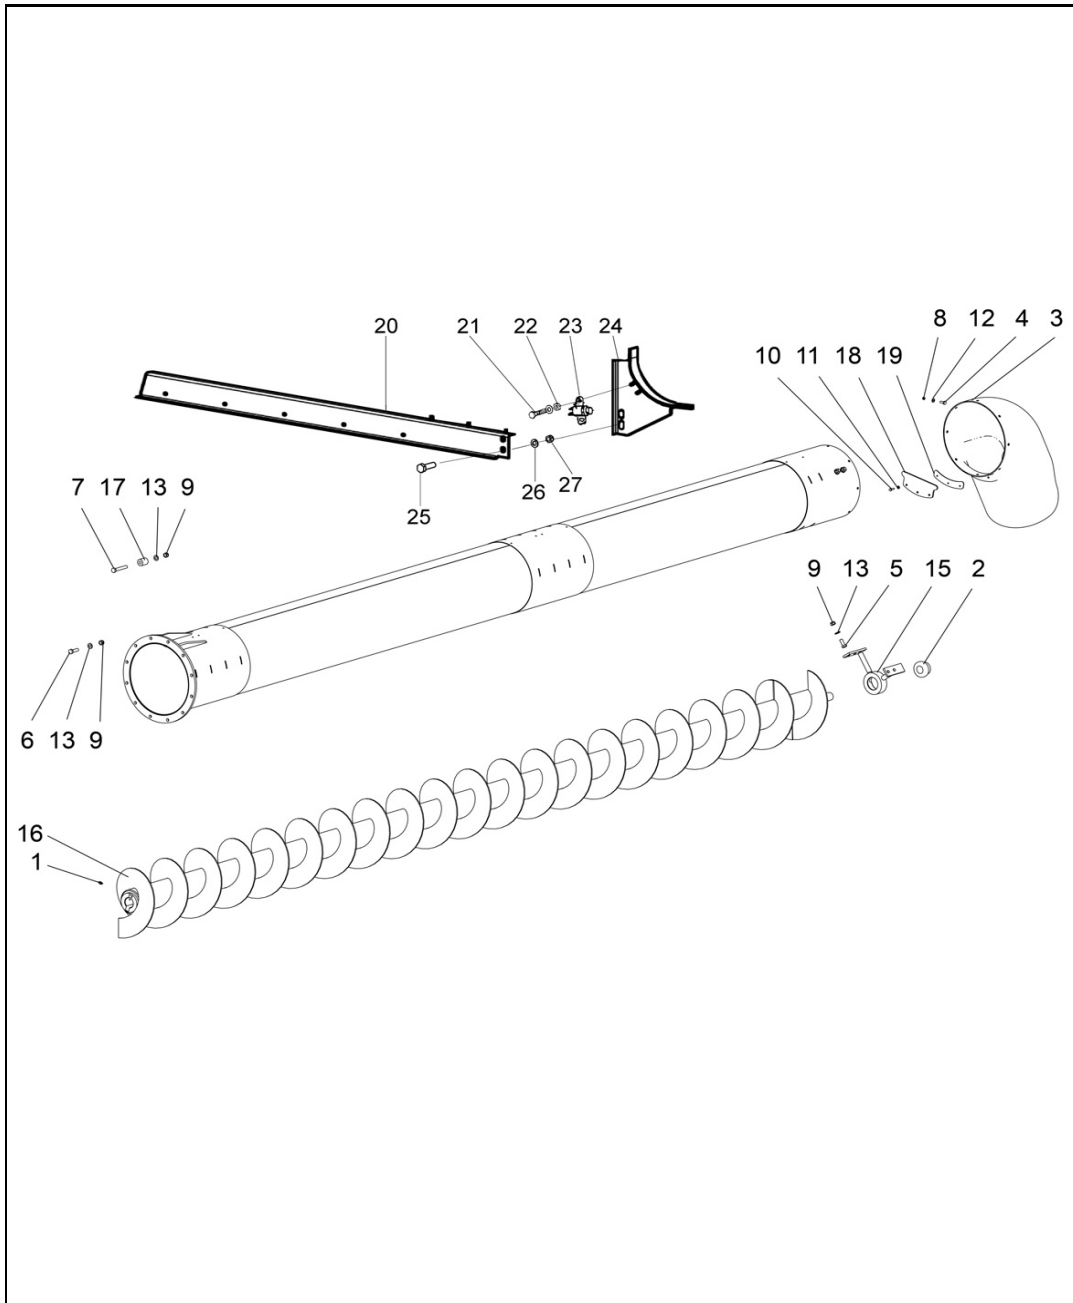

Tyhjennysputki, suljettu tyhjennys
Tömningsrör, slutet

Unloading pipe, closed unloading
Entleerrohr, Geschlossenem

Tube de déchargement, déchargement fermé

13ED

1	0252420	1	Nippa	Smörjnippel	Nipple	Nippel	Graisneur
2	0511335	1	Laakeri	Lager	Bearing	Lager	Roulement
3	0633864	1	Putki	Rör	Pipe	Rohr	Tube
4	6221260	8	Ruuvi	Skruv	Screw	Schraube	Vis
5	6231367	4	Ruuvi	Skruv	Screw	Schraube	Vis
6	6231767	8	Ruuvi	Skruv	Screw	Schraube	Vis
7	6233377	4	Ruuvi	Skruv	Screw	Schraube	Vis
8	6593838	8	Lukkomutteri	Låsmutter	Lock nut	Sich. Mutter	Ecrou de serrage
9	6594238	16	Lukkomutteri	Låsmutter	Lock nut	Sich. Mutter	Ecrou de serrage
10	7268907	3	Levyruuvi	Plåtskruv	Plate screw	Blechschrabe	Vis
11	7400030	3	Aluslaatta	Bricka	Washer	Scheibe	Rondelle
12	7400032	8	Aluslaatta	Bricka	Washer	Scheibe	Rondelle
13	7400034	28	Aluslaatta	Bricka	Washer	Scheibe	Rondelle
14	R705966	1	Tyhjennysputki	Tömningsrör	Unload. auger	Entleerrohr	Vis de décharge
15	R705972	1	Kannatin	Stöd	Support	Stütze	Support
16	R705975	1	Kierukka	Skruvaxel	Auger	Schnecke	Vis
17	R707489	4	Holkki	Bussning	Bush	Büchse	Bague
18	R707490	1	Kumi	Gummi	Rubber	Gummi	Cau
19	R707491	1	Vastin	Motstycke	Counterpart	Ausrückscheibe	Contre-pièce
20	R707292	1	Palkki	Balk	Balk	Balken	Poutre
21	6211467	2	Ruuvi	Skruv	Screw	Schraube	Vis
22	6593838	2	Lukkomutteri	Låsmutter	Lock nut	Sich. Mutter	Ecrou de serrage
23	8063236	1	Kytkin	Brytare	Switch	Schalter	Commutateur
24	R706247	1	Tuki	Stöd	Support	Stütze	Support
25	6226367	2	Ruuvi	Skruv	Screw	Schraube	Vis
26	7400033	4	Aluslaatta	Bricka	Washer	Scheibe	Rondelle
27	6594148	2	Lukkomutteri	Låsmutter	Lock nut	Sich. Mutter	Ecrou de serrage