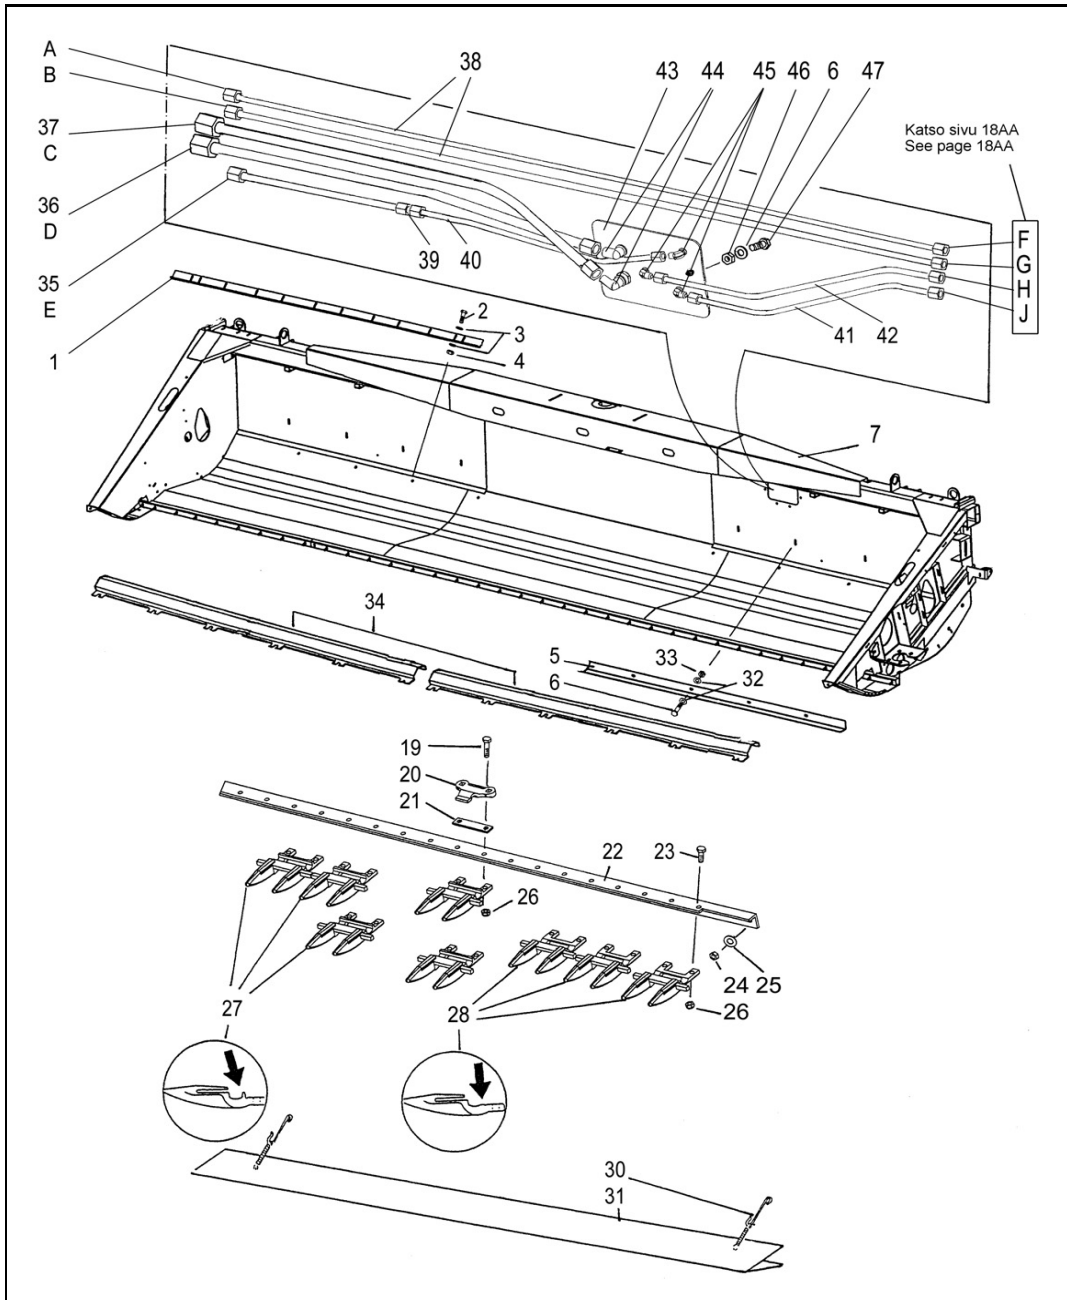

Kouru 5,7 m
Stomme 5,7 m

Trough 5,7 m
Rahmen 5,7 m

11BH

Canal de réception 5,7 m

1	R698780	2	Lista	List	List	Leiste	Moulure
2	6225767	8	Ruuvi	Skruv	Screw	Schraube	Vis
3	7400033	32	Aluslaatta	Bricka	Washer	Scheibe	Rondelle
4	6594148	8	Lukkomutteri	Låsmutter	Lock nut	Sich. Mutter	Ecrou de serrage
5	R698779	2	Lista	List	List	Leiste	Moulure
6	6221267	8	Ruuvi	Skruv	Screw	Schraube	Vis
7	R698772	1	Leikkuukouru	Ränna	Trough	Mulde	Bati
19	6227197	Ruuvi	Skruv	Screw	Schraube	Vis	
20	0498841	Teränpainin	Knivhållare	Knife holder	Druckdaumen	Guide-lame	
20	0498842	Teränpainin	Knivhållare	Knife holder	Druckdaumen	Guide-lame	
20	0498840	Teränpainin	Knivhållare	Knife holder	Druckdaumen	Guide-lame	
21	R632966	Täytelevy	Täckplåt	Liningplate	Blech	Cale de réglage	
21	R709249	Täytelevy	Täckplåt	Liningplate	Blech	Cale de réglage	
22	R698678	1	Palkki	Balk	Balk	Balken	Poutre
23	6226587	Ruuvi	Skruv	Screw	Schraube	Vis	
24	6506434	Mutteri	Mutter	Nut	Mutter	Ecrou	
25	7414471	Jousilaatta	Fjäderbricka	Spring washer	Federscheibe	Rondelle élastique	
26	6594148	Lukkomutteri	Låsmutter	Lock nut	Sich. Mutter	Ecrou de serrage	
27	0498838	Kaksoissormi	Duppelfinger	Double finger	Doppelfinger	Double doigt	
28	R638710	Kaksoissormi	Duppelfinger	Double finger	Doppelfinger	Double doigt	
30	R671443	2	Jousikoukku	Fläderkrok	Spring hook	Federhaken	Ressort
31	R700022	1	Teräsuojä	Knivskydd	Guard	Schutz	Protecteur
32	7400032	16	Aluslaatta	Bricka	Washer	Scheibe	Rondelle
33	6506234	8	Mutteri	Mutter	Nut	Mutter	Ecrou
34	R700136	1	Kivikynnys	Stenskydd	Stone guard	Stein liste	
35	R699666	1	Putki	Rör	Pipe	Rohr	Tube
36	R699654	1	Putki	Rör	Pipe	Rohr	Tube
37	R699653	1	Putki	Rör	Pipe	Rohr	Tube
38	R699668	2	Putki	Rör	Pipe	Rohr	Tube
39	0629395	1	Liitin	Förbinding	Fitting	Verschraubung	Raccord
40	R699661	1	Putki	Rör	Pipe	Rohr	Tube
41	R699669	1	Putki	Rör	Pipe	Rohr	Tube
42	R699667	1	Putki	Rör	Pipe	Rohr	Tube
43	R699099	1	Levy	Plåt	Plate	Blech	Plaque
44	0493761	2	Liitin	Förbinding	Fitting	Verschraubung	Raccord
45	0493760	3	Liitin	Förbinding	Fitting	Verschraubung	Raccord
46	6594038	6	Lukkomutteri	Låsmutter	Lock nut	Sich. Mutter	Ecrou de serrage
47	6221260	6	Ruuvi	Skruv	Screw	Schraube	Vis
A		Terä, nitattu	Kniv, nitade	Knife riveted	Messer, genietet	Нож, клепаные	
B		Leikkuutera, ruuvikiinnitteinen	Kniv, skruvas	Knife, screw attached	Messer, Schraube	Нож, болтовой крепеж сегментов	
SR3065 ... SR3085						0815111	05/2013