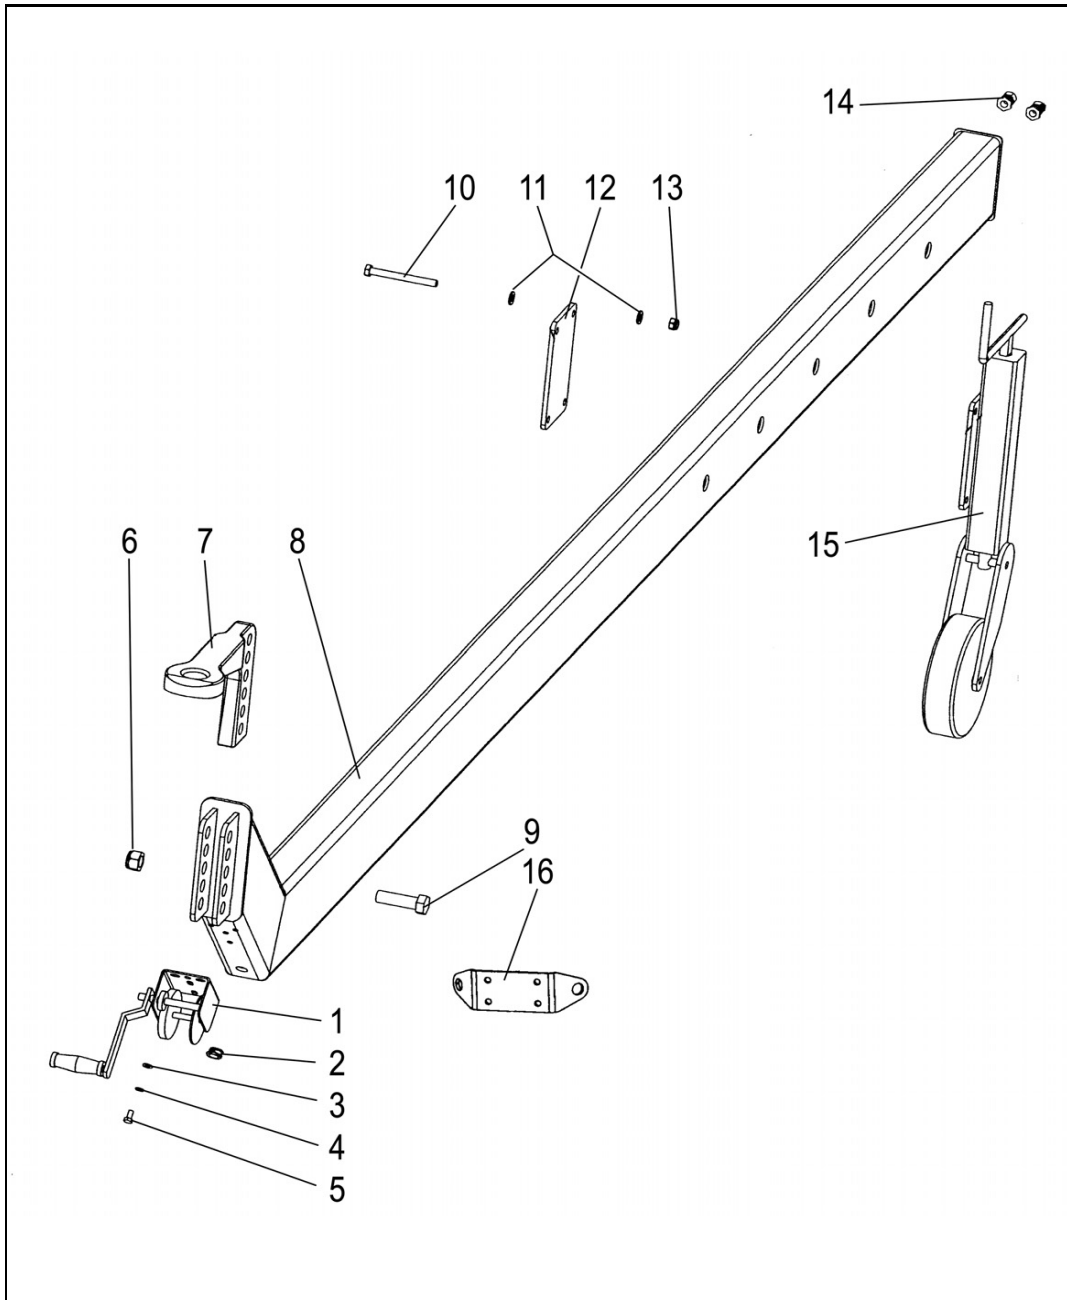

Pöytävaunun aisa
Trailer bom

Trailer bar
Transportwagen Arm

25AB

Bras de remorque

1	0424422	1	Vinssi	Vinsch	Winch	Winsch	Treuil
2	0633637	1	Vaimennin	Dämpare	Damper	Dämpfer	Amortisseur
3	7400032	4	Aluslaatta	Bricka	Washer	Scheibe	Rondelle
4	7412469	4	Jousilaatta	Fjäderbricka	Spring washer	Federscheibe	Rondelle élastique
5	6220867	4	Ruuvi	Skruv	Screw	Schraube	Vis
6	6593438	2	Lukkomutteri	Låsmutter	Lock nut	Sich. Mutter	Ecrou de serrage
7	0493699	1	Varsi	Arm	Arm	Arm	Bras
8	R701116	1	Aisa	Arm	Bar	Arm	Bras
9	6252787	2	Ruuvi	Skruv	Screw	Schraube	Vis
10	6234397	4	Ruuvi	Skruv	Screw	Schraube	Vis
11	7400034	8	Aluslaatta	Bricka	Washer	Scheibe	Rondelle
12	R701114	1	Levy	Plåt	Plate	Blech	Plaque
13	6594238	4	Lukkomutteri	Låsmutter	Lock nut	Sich. Mutter	Ecrou de serrage
14	8033689	2	Holkki PG11	Bussning PG11	Bush PG11	Büchse PG11	Bague PG11
15	R701113	1	Pyörä	Hjul	Pulley	Scheibe	Poulie
16	R699534	1	Levy	Plåt	Plate	Blech	Plaque