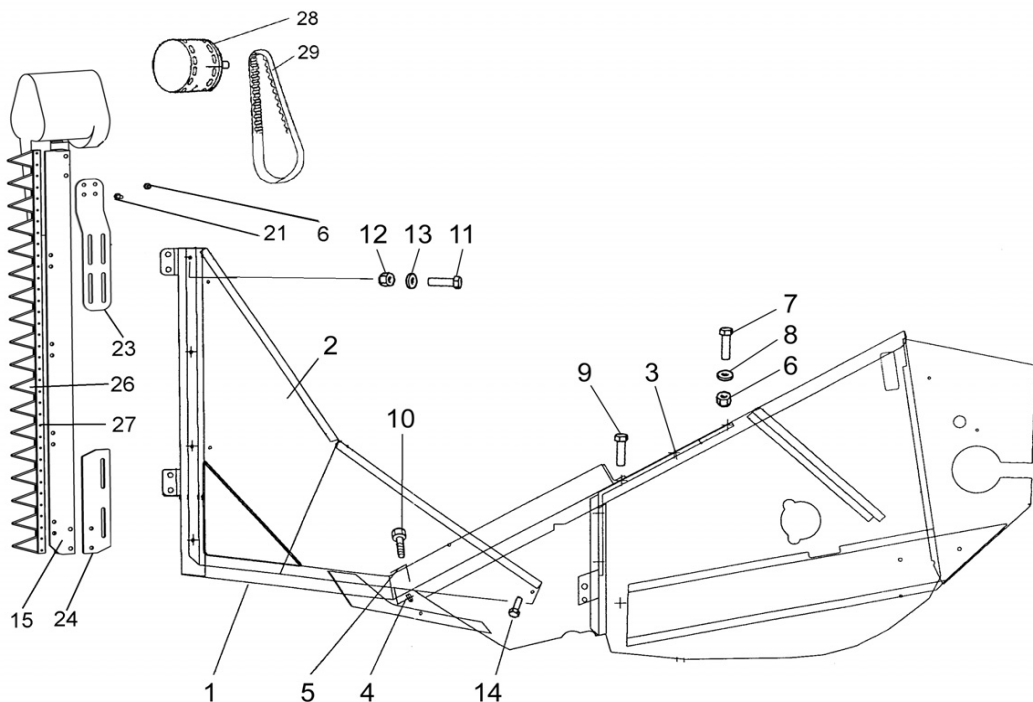

Pystyterä vasen
Vertikalkniv vänster

Vertical knife LH
Rapsmesser Links

11AH

Lame verticale gauche

1	R703186	1	Kiinnitin	Fäste	Holder	Halter	Etrier
2	R693523	1	Ohjainlevy	Styrplåt	Guide plate	Führungsblech	Plaque-guide
3	R693521	1	Tukilevy	Stödplåt	Support plate	Stützscheibe	Rondelle
4	R693507	1	Lukitsin	Regel	Clamp	Riegel	Verrou
5	R693508	1	Lukitsin	Regel	Clamp	Riegel	Verrou
6	6594148	15	Lukkomutteri	Låsmutter	Lock nut	Sich. Mutter	Ecrou de serrage
7	6226367	5	Ruuvi	Skruv	Screw	Schraube	Vis
8	7400033	11	Aluslaatta	Bricka	Washer	Scheibe	Rondelle
9	6226567	4	Ruuvi	Skruv	Screw	Schraube	Vis
10	6228977	2	Ruuvi	Skruv	Screw	Schraube	Vis
11	6212877	4	Ruuvi	Skruv	Screw	Schraube	Vis
12	6593838	5	Lukkomutteri	Låsmutter	Lock nut	Sich. Mutter	Ecrou de serrage
13	7400030	9	Aluslaatta	Bricka	Washer	Scheibe	Rondelle
14	6210667	1	Ruuvi	Skruv	Screw	Schraube	Vis
15	0493092	Märtl	1	Pystyterä, vasen	Vertikal kniv, vänster	Vertical knife, LH	Vertikal Messer, links
21	6226167		6	Ruuvi	Skruv	Screw	Schraube
23	R705235		1	Kiinnityslevy	Fäste	Fastening	Halter
24	R705236		1	Kiinnityslevy	Fäste	Fastening	Halter
26	0493093		36	Terälappu	Knivblad	Knife plate	Messer Klinge
27	0493094		72	Niitti	Nit	Rivet	Niete
28	0493096		1	Moottori	Mötor	Engine	Mötor
29	0493095		1	Hihna	Rem	Belt	Riemen