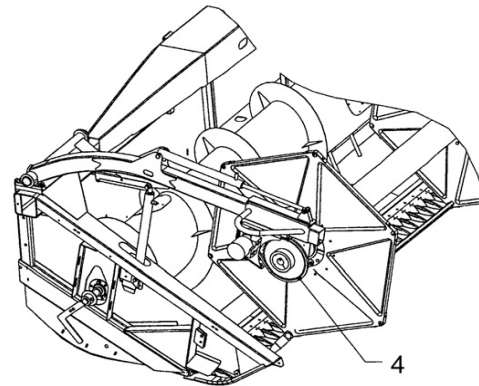

Hihnat oikea
Remmar höger

Belts RH
Riemen rechts

Courroies droit

21AB

1	0614217		1	Hihna	Rem	Belt	Riemen	Courroie
2	0614242		1	Kiilahirna	Kilrem	V-belt	Keilriemen	Courroie trapéz.
3	684120900		1	Hihna	Rem	Belt	Riemen	Courroie
4	0657116		1	Ketju	Kedja	Chain	Kette	Chaîne
5	0615139		1	Hihna	Rem	Belt	Riemen	Courroie
6	0657110		1	Ketju,2-riv	Kedja,2-rad	Chain,2-row	Kette 2-Zeile	Chaîne 2-Rangee
7	0619190	600-1300	1	Muutinhihna	Variatorrem	Variator-belt	Variatorriemen	Courroie de varia
7	0619191	400-1150	1	Muutinhihna	Variatorrem	Variator-belt	Variatorriemen	Courroie de varia
8	0619071		1	Hihna	Rem	Belt	Riemen	Courroie
9	0619181		1	Hihna	Rem	Belt	Riemen	Courroie