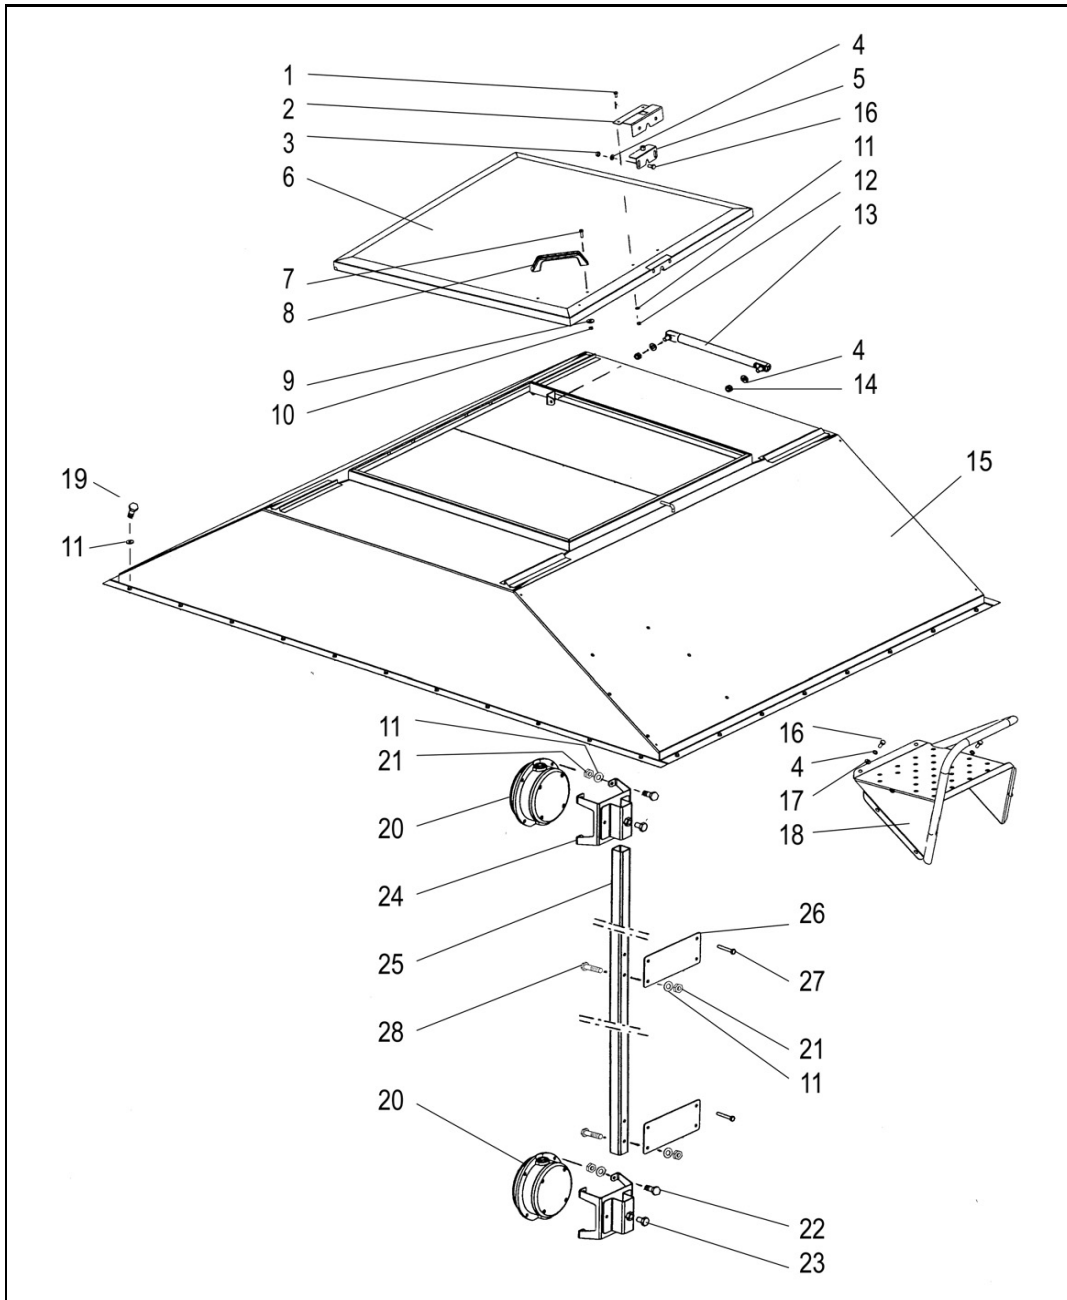

Viljasäiliön kansi 5,1 m³
Spannmålst. lock 5,1 m³

Grain tank cover 5,1 m³
Deckel für Korntank 5,1 m³

13DC

Couvercle du réservoir à grain 5,1 m³

1	6210667	2	Ruuvi	Skruv	Screw	Schraube	Vis
2	R698403	1	Kiinnitin	Fäste	Holder	Halter	Etrier
3	6506234	2	Mutteri	Mutter	Nut	Mutter	Ecrou
4	7400032	2	Aluslaatta	Bricka	Washer	Scheibe	Rondelle
5	0450459	1	Lukko	Lås	Lock	Schloss	Serrure
6	R698401	1	Luukku	Lucka	Door	Deckel	Couvercle
7	6211467	2	Ruuvi	Skruv	Screw	Schraube	Vis
8	0871049	1	Kahva	Handtag	Handle	Griff	Poignée
9	7414055	2	Aluslaatta	Bricka	Washer	Scheibe	Rondelle
10	6506034	2	Mutteri	Mutter	Nut	Mutter	Ecrou
11	7400030	70	Aluslaatta	Bricka	Washer	Scheibe	Rondelle
12	6506031	2	Mutteri	Mutter	Nut	Mutter	Ecrou
13	0400522	1	Kaasujousi	Gasfjäder	Gas spring	Gasfeder	Ressort à gas
14	6594038	6	Lukkomutteri	Låsmutter	Lock nut	Sich. Mutter	Ecrou de serrage
15	R697925	1	Kansi	Lock	Cover	Deckel	Couvercle
16	6221267	6	Ruuvi	Skruv	Screw	Schraube	Vis
17	7414469	6	Jousilaatta	Fjäderbricka	Spring washer	Federscheibe	Rondelle élastique
18	R694588	1	Askelma	Trappsteg	Foot step	Stufe	Tôle-marchepied
19	7268607	38	Levyruuvi	Plåtskruv	Plate screw	Blechschrabe	Vis
20	8033691	2	Kytkin	Brytare	Switch	Schalter	Commutateur
21	6593838	8	Lukkomutteri	Låsmutter	Lock nut	Sich. Mutter	Ecrou de serrage
22	6211060	8	Ruuvi	Skruv	Screw	Schraube	Vis
23	6225767	2	Ruuvi	Skruv	Screw	Schraube	Vis
24	R697930	2	Teline	Slativ	Rack	Socket	Pied
25	R697932	1	Varsi	Arm	Arm	Arm	Bras
26	R697931	2	Kannatin	Stöd	Support	Stütze	Support
27	6212227	2	Ruuvi	Skruv	Screw	Schraube	Vis
28	6210667	4	Ruuvi	Skruv	Screw	Schraube	Vis