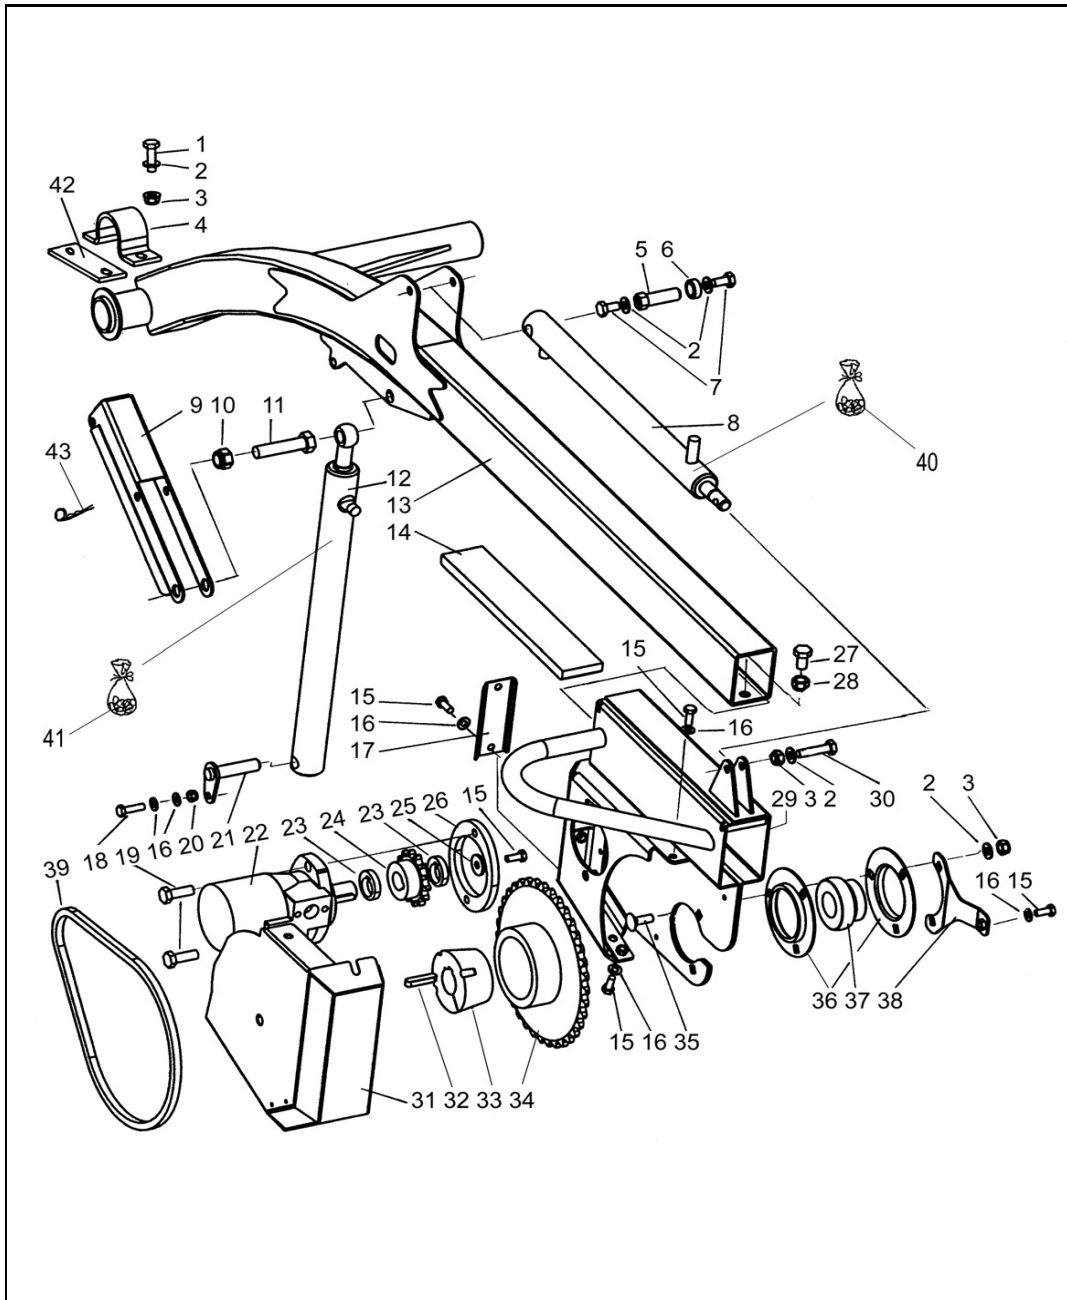

Laonnostokelan aisa, oikea
Kamhaspeln arm, höger

Reel carrier, right
Haspeltragarme, rechts

Bras de rabatteur, droit

11DB

1	6226767	2	Ruuvi	Skruv	Screw	Schraube	Vis
2	7400033	4	Aluslaatta	Bricka	Washer	Scheibe	Rondelle
3	6594148	2	Lukkomutteri	Låsmutter	Lock nut	Sich. Mutter	Ecrou de serrage
4	R671440	1	Laakeri	Lager	Bearing	Lager	Roulement
5	R698990	1	Tappi	Tapp	Pin	Zapfen	Goupille
6	R698997	1	Välholkki	Distansring	Bush	Büchse	Bague
7	6226160	1	Ruuvi	Skruv	Screw	Schraube	Vis
8	0424349	1	Sylinteri	Cylinder	Cylinder	Zylinder	Cylindre
9	R698982	1	Tuki	Stöd	Support	Stütze	Support
10	6594438	1	Mutteri	Mutter	Nut	Mutter	Ecrou
11	6242560	1	Ruuvi	Skruv	Screw	Schraube	Vis
12	0424347	1	Sylinteri	Cylinder	Cylinder	Zylinder	Cylindre
13	R698958	1	Aisa, oik	Bärarm, höger	Carrier, right	Bras, droit	Bras, droit
14	9698973	1	Liukulaatta	Glidplatta	Slide plate	Blech	Plaque
15	6221260	1	Ruuvi	Skruv	Screw	Schraube	Vis
16	7400032	5	Aluslaatta	Bricka	Washer	Scheibe	Rondelle
17	R698977	1	Kansi	Lock	Cover	Deckel	Couvercle
18	6221667	1	Ruuvi	Skruv	Screw	Schraube	Vis
19	6231560	2	Ruuvi	Skruv	Screw	Schraube	Vis
20	6594048	1	Lukkomutteri	Låsmutter	Lock nut	Sich. Mutter	Ecrou de serrage
21	R698984	1	Tappi	Tapp	Pin	Zapfen	Goupille
22	0424367	1	Moottori	Motor	Engine	Motor	Moteur
23	R698978	2	Vällevy	Mellanbricka	Washer	Scheibe	Rondelle
24	0660056	1	Ketjupyöri	Kedjehjul	Sprocket	Kettenrad	Pignon
25	7414057	1	Aluslaatta	Bricka	Washer	Scheibe	Rondelle
26	R698976	1	Kierrelevy	Gångskiva	Threaded plate		Plaque
27	6230927	1	Ruuvi	Skruv	Screw	Schraube	Vis
28	6594238	1	Lukkomutteri	Låsmutter	Lock nut	Sich. Mutter	Ecrou de serrage
29	R698956	1	Aisakotelo, oik	Lagerhus, hö	Bearing box, right		
30	6227177	1	Ruuvi	Skruv	Screw	Schraube	Vis
31	R698981	1	Suoja	Skydd	Guard	Schutz	Protecteur
32	7716125	1	Killa	Kil	Key	Keil	Clavette
33	0660058	1	Kartiolahkki	Konisk holk	Conical hub		Douille conique
34	0660057	1	Ketjupyöri	Kedjehjul	Sprocket	Kettenrad	Pignon
35	6763744	3	Lukkoruuvi	Låsskruv	Lock screw	Sich.Schraube	Vis de serrage
36	0569323	2	Laippa	Flans	Flange	Flansch	Flasque
37	0511335	1	Laakeri	Lager	Bearing	Lager	Roulement
38	R698989	1	Kiinnike	Fäste	Fastening	Halter	Etrier
39	0657116	1	Ketju	Kedja	Chain	Kette	Chaîne
40	0482554	1	Tiivistesarja	Tätning serie	seal set	Dichtungserie	Joints jeu
41	0482552	1	Tiivistesarja	Tätning serie	seal set	Dichtungserie	Joints jeu
42	R700489	1	Lukituslevy	Låsplåt	Locking plate	Arretierungsblech	Plaque d'arret
43	7812424	1	Sokka	Sprint	Pin	Stift	Coupille