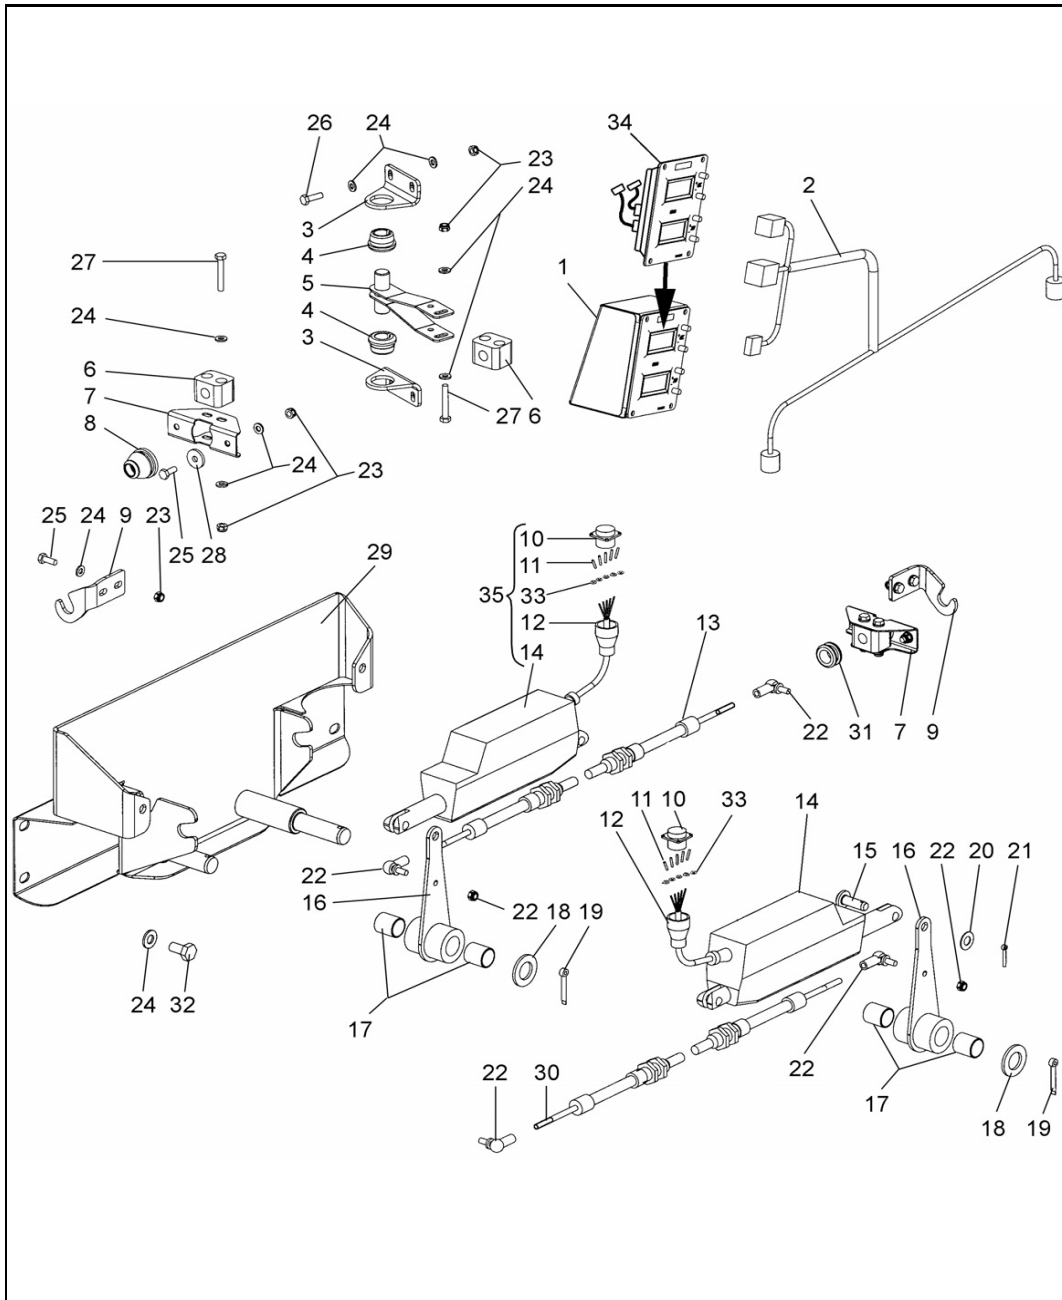

Seulaston sähkösäätö
Sällhusets el. just.

Shaker shoe electric adj.
Siebkasten el. verst.

12MD

Réglage électrique de coffre de nettoyage

1	R699955		1	Näyttölaite kp.	Display kompl.	Display assy.	Anzeige kompl.	Ecran assemb
2	9699754	STD	1	Johdin	Kabel	Cable	Kabel	Cable
3	R699074	STD-TS	1	Johdin	Kabel	Cable	Kabel	Cable
4	0552097		2	Korvake	Hällare	Holder	Halter	Etrier
5	R699071		2	Laakeriholkki	Lagerholk	Bearing bush	Lagerbüchse	Bague
6	0499725		1	Pidike	Hällare	Holder	Halter	Support
7	R699075		3	Vaimennin	Dämpare	Damper	Dämpfer	Amortisseur
8	0633638		2	Pidin	Hällare	Holder	Halter	Etrier
9	R696936		1	Läpivientikumi	Gummi	Rubber	Gummi	Caoutcho
10	8031975	STD	2	Korvake	Hällare	Holder	Halter	Etrier
10	8030516	PRM	2	Pistorasia	Stickdosa	Wall socket	Steckdose	Fiche femelle
11	8030284	STD	10	Holkki	Bussning	Bush	Buchse	Bague
11	8030517	PRM	10	Holkki	Bussning	Bush	Buchse	Bague
12	8031977	STD	2	Vedonpoistaja		Stretch limiter		
12	8030520	PRM	2	Vedonpoistaja		Stretch limiter		
13	0499448	A	1	Vajjeri	Vajer	Wire	Spirale	Cable
14	8031935		2	Moottori	Motor	Motor	Motor	Moteur
15	R697981		2	Tappi	Tapp	Pin	Zapfen	Coupille
16	R697979		2	Vipu	Spak	Lever	Hebel	Levier
17	0552076		4	Holkki	Bussning	Bush	Buchse	Bague
18	7400038		2	Aluslaatta	Bricka	Washer	Scheibe	Rondelle
19	7812204		2	Saksisokka	Saxpinne	Split pin	Splint	Goupille fendue
20	7414471		2	Jousilaatta	Fjäderbricka	Spring washer	Federscheibe	Rondelle élastique
21	7812114		2	Saksisokka	Saxpinne	Split pin	Splint	Goupille fendue
22	0497739		4	Pallonivel	Külled	Joint	Gelenk	Rotule
23	6593838		12	Lukkomutteri	Läsmutter	Lock nut	Sich. Mutter	Ecrou de serrage
24	7400030		20	Aluslaatta	Bricka	Washer	Scheibe	Rondelle
25	6211067		4	Ruuvi	Skruv	Screw	Schraube	Vis
26	6211467		2	Ruuvi	Skruv	Screw	Schraube	Vis
27	6212227		6	Ruuvi	Skruv	Screw	Schraube	Vis
28	7414055		2	Aluslaatta	Bricka	Washer	Scheibe	Rondelle
29	R697973		1	Runkolevy	Hällare	Holder	Blech	Plaque
30	0499449	B	1	Vajjeri	Vajer	Wire	Spirale	Cable
31	0633637		1	Vaimennin	Dämpare	Damper	Dämpfer	Amortisseur
32	6226167		4	Ruuvi	Skruv	Screw	Schraube	Vis
33	8030518	PRM	10	Tiiviste	Tätning	Packing	Dichtung	Joint
34	8031990		1	Näyttölaite	Display	Display	Anzeige	Ecran
35	R707130	PRM	2	Moottori kp	Motor kompl.	Engine assembly	Motor kompl.	Moteur assemb.
		A		Yläseula	Övrsäll	Upper sieve	Ober Sieb.	
		B		Alaseula	Undersäll	Lower sieve	Untere Sieb.	
				SR3065 ... SR3085			0815111	05/2013