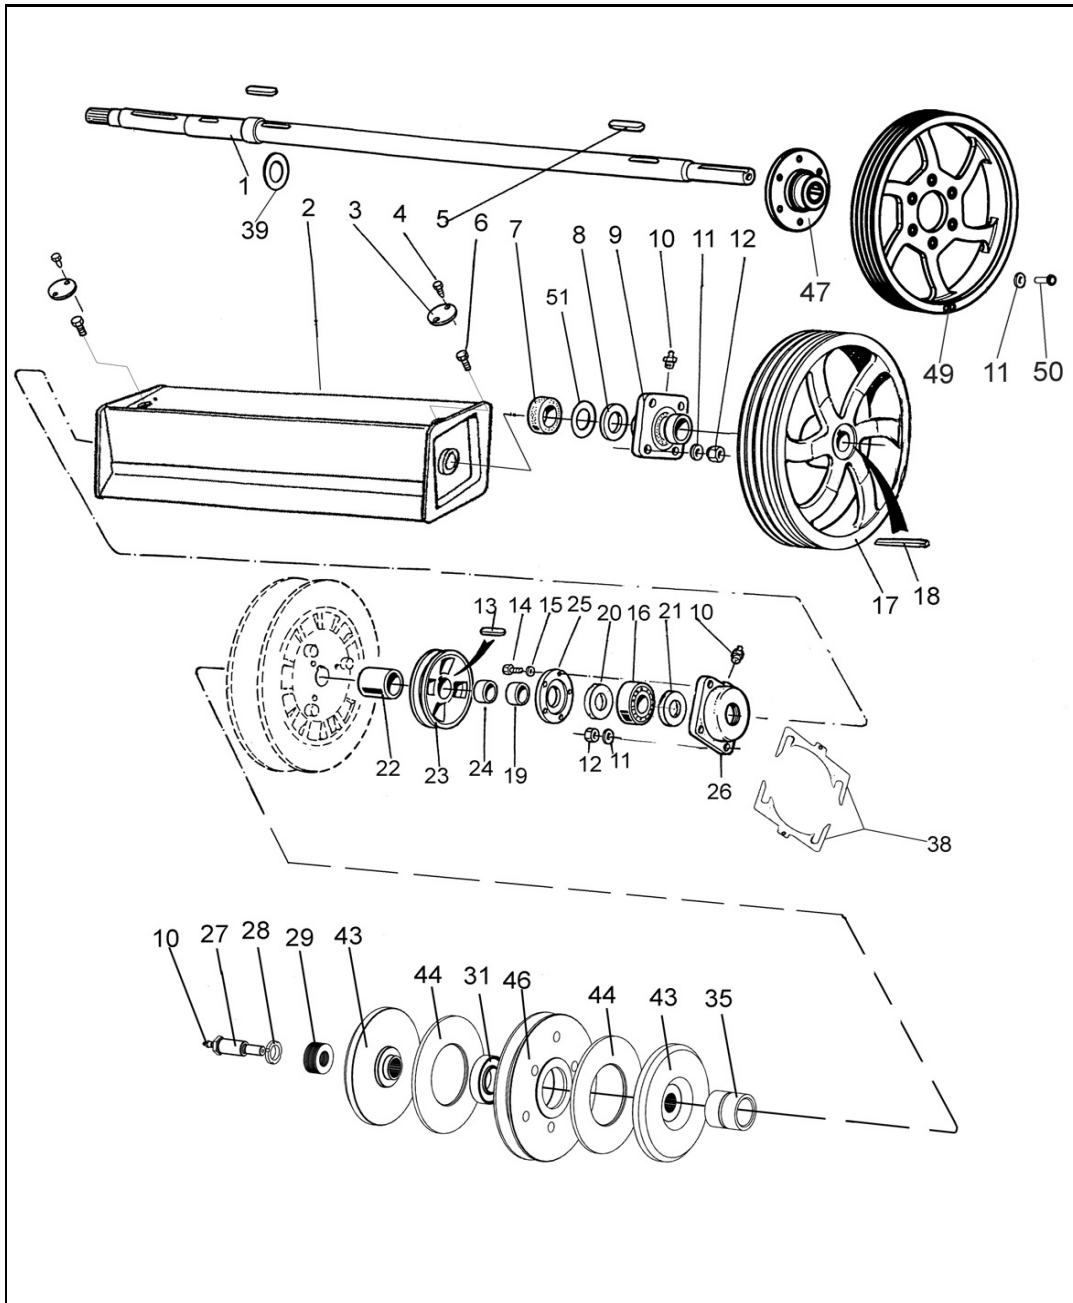

Olkikela
Halmcylinder

Stripper beater
Wendetrommel

12FA

1	R699846		1	Akseli	Axel	Shaft	Welle	Arbre
2	R696278		1	Olkikela	Halmcylinder	Stripper beater	Wendetrommel	Tire-paille
3	R694526		2	Kansi	Cover	Cover	Deckel	Couvercle
4	7268607		4	Levyruuvi	Plåtskruv	Plate screw	Blechschraube	Vis
5	7717190		2	Tasakilla	Plankil	Flat key	Flachkeil	Clavette plate
6	6231367		2	Ruuvi	Skruv	Screw	Schraube	Vis
7	0633862		1	Kumiholkki	Gummbussning	Rubber bush	Gummibüchse	Bague
8	R694531		1	Vällievä	Mellanbricka	Washer	Scheibe	Rondelle
9	0550003		1	Laakeri	Lager	Bearing	Lager	Roulement
10	0252420		3	Nippa	Smörjnippel	Nipple	Nippel	Graisser
11	7400034		8	Aluslaatta	Bricka	Washer	Scheibe	Rondelle
12	6594238		8	Lukkomutteri	Låsmutter	Lock nut	Sich. Mutter	Ecrou de serrage
13	7717180		1	Tasakilla	Plankil	Flat key	Flachkeil	Clavette plate
14	6221260		5	Ruuvi	Skruv	Screw	Schraube	Vis
15	7414469		5	Jousilaatta	Fjäderbricka	Spring washer	Federscheibe	Rondelle élastique
16	0531242		1	Laakeri	Lager	Bearing	Lager	Roulement
17	R701086		1	Hihnapyörä	Remskiva	Pulley	Riemenscheibe	Poulie
18	7716136		1	Kiila	Kil	Key	Keil	Clavette
19	R699844		1	Holkki	Bussning	Bush	Büchse	Bague
20	0639851		1	Tiiviste	Tätning	Packing	Dichtung	Joint
21	0639850		1	Tiiviste	Tätning	Packing	Dichtung	Joint
22	R694530		1	Holkki	Bussning	Bush	Büchse	Bague
23	R696734		1	Hihnapyörä	Remskiva	Pulley	Riemenscheibe	Poulie
24	R694446		1	Väliholkki	Distansring	Bush	Büchse	Bague
25	R699843		1	Kansi	Lock	Cover	Deckel	Couvercle
26	R699842		1	Laakeripesä	Lägerhus	Bearing box	Lagerhäuse	Cage de roulement
27	R698394		1	Ruuvi	Skruv	Screw	Schraube	Vis
28	0563006		1	Vetomutteri	Dragmutter	Nut	Abziehmutter	Ecrou
29	0410175		10	Lautasjousi	Talriksfjäder	Disk spring	Rondelle belle	Rondelle belle
31	0502368		1	Laakeri	Lager	Bearing	Lager	Roulement
35	R696499		1	Holkki	Bussning	Bush	Büchse	Bague
38	R703001		4	Säätölevy	Reglerplåt	Adj.plate	Verstell.blech	Plaque de réglage
39	R703002		1	Säätölevy	Reglerplåt	Adj.plate	Verstell.blech	Plaque de réglage
43	R704930		2	Laippa	Flans	Flange	Flansch	Flasque
44	0609970		2	Kitkalevy	Friktionsskiva	Plate	Reibungsplatte	Plaque d'usure
46	R704929		1	Hihnapyörä	Remskiva	Pulley	Riemenscheibe	Poulie
47	R707509	TS	1	Napa	Nav	Hub	Nabe	Moyeu
49	R707508	TS	1	Hihnapyörä	Remskiva	Pulley	Riemenscheibe	Poulie
50	6231767	TS	6	Ruuvi	Skruv	Screw	Schraube	Vis
51	R709768			Säätölevy valinnainen	Reglerplåt valfrä	Adj.plate optional	Verstell.blech option	Plaque de réglage fac
51	R709769			Säätölevy valinnainen	Reglerplåt valfrä	Adj.plate optional	Verstell.blech option	Plaque de réglage fac