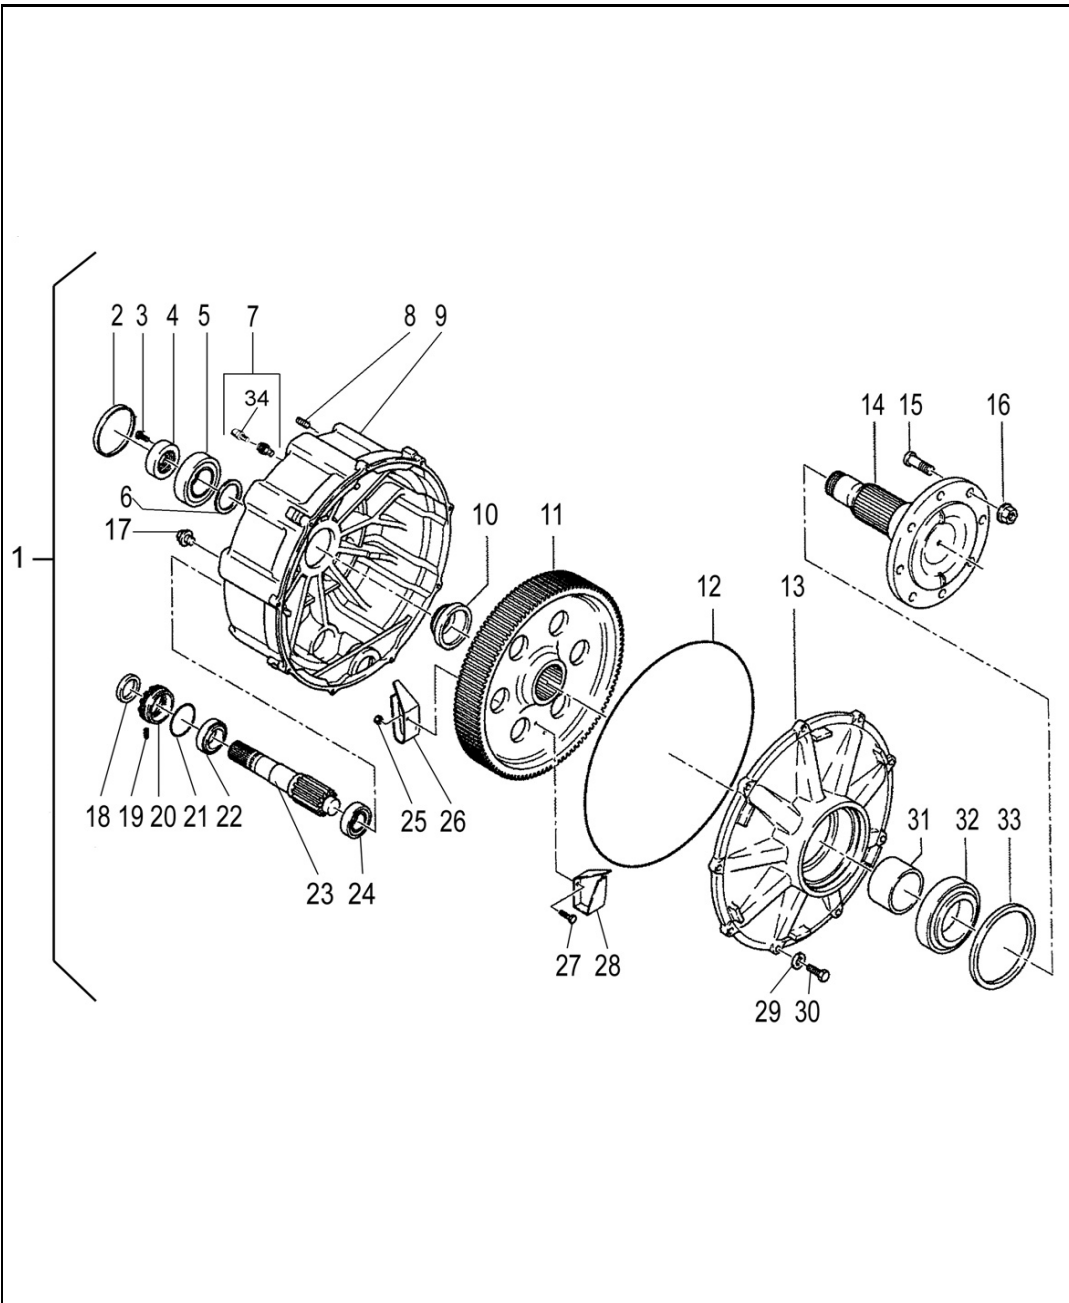

Napavälitys
Slutväxel

Final drives
Endantrieb

17DB

Boite de reducteur

1	0424306	2	Napa	Nav	Hub	Nabe	Moyeu
2	0482331	2	Kansi	Lock	Cover	Deckel	Couvercle
3	6221467	2	Ruuvi	Skruv	Screw	Schraube	Vis
4	0482332	2	Laippa	Fläns	Flange	Flansch	Flasque
5	0482303	2	Laakeri	Lager	Bearing	Lager	Roulement
6	0482304	2	Välilevy	Mellanbricka	Washer	Scheibe	Rondelle
7	0482305	2	Huohotin kp.	Luftventil comp.	Breather as.	Entlüfter kompl.	Reniffard compl.
8	0482306	2	Tulppa	Plugg	Plug	Stopfen	Bouchon
9	0482307	2	Kotelo	Hus	Housing	Gehäuse	Carter
10	0482308	2	Välholkki	Distansring	Bush	Büchse	Bague
11	0482309	2	Hämmäspöytä	Kuggghjul	Gear	Zahnrad	Pignon
12	0482310	2	O-rengas	O-ring	O-ring	O-ring	Joint torique
13	0482311	2	Kansi	Lock	Cover	Deckel	Couvercle
14	0482312	2	Akseli	Axel	Shaft	Welle	Arbre
15	0482313	16	Ruuvi	Skruv	Screw	Schraube	Vis
16	0482314	16	Mutteri	Mutter	Nut	Mutter	Ecrou
17	0482315	2	Magn.tulppa	Magnetpropp	Magnet plug	Magn.Stopfen	Bouchon magn.
18	0482316	2	Tiivisterengas	Tättningsring	Seal ring	Dichtung	Joint
19	0482317	2	Tappi	Tapp	Pin	Zapfen	Coupille
20	0482318	2	Suoja	Skydd	Cover	Schutz	Protecteur
21	0482319	2	O-rengas	O-ring	O-ring	O-ring	Joint torique
22	0482320	2	Laakeri	Lager	Bearing	Lager	Roulement
23	0482321	2	Akseli	Axel	Shaft	Welle	Arbre
24	0482322	2	Laakeri	Lager	Bearing	Lager	Roulement
25	0482323	2	Mutteri	Mutter	Nut	Mutter	Ecrou
26	0482324	2	Ohjainlevy	Styrplåt	Guide plate	Führungsblech	Plaque-guide
27	6221667	4	Ruuvi	Skruv	Screw	Schraube	Vis
28	0482325	2	Ohjainlevy	Styrplåt	Guide plate	Führungsblech	Plaque-guide
29	7414471	18	Jousilaatta	Fjäderbricka	Spring washer	Federscheibe	Rondelle élastique
30	6231567	18	Ruuvi	Skruv	Screw	Schraube	Vis
31	0482326	2	Hölkki	Distans	Spacer	Büchse	Bague
32	0482327	2	Laakeri	Lager	Bearing	Lager	Roulement
33	0482328	2	Tiivisterengas	Tättningsring	Seal ring	Dichtung	Joint
34	0482619	1	Huohotin	Luftventil	Breather	Entlüfter	Reniffard