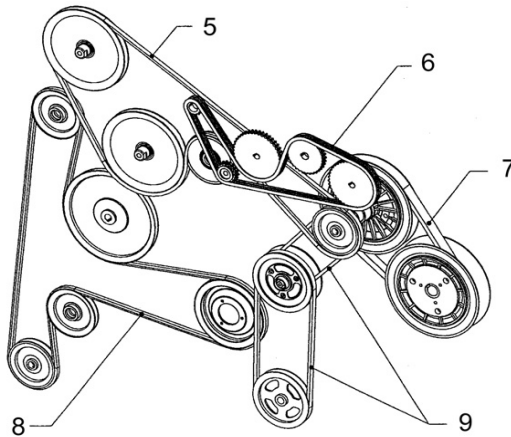

Hihnat oikea
Remmar höger

Belts RH
Riemen rechts

Courroies droit

21AB

1	0614217		1	Hihna	Rem	Belt	Riemen	Courroie
2	0614242		1	Kiilahirna	Kilrem	V-belt	Keilriemen	Courroie trapéz.
3	684120900		1	Hihna	Rem	Belt	Riemen	Courroie
4	0657116		1	Ketju	Kedja	Chain	Kette	Chaîne
5	0615139		1	Hihna	Rem	Belt	Riemen	Courroie
6	0657110		1	Ketju,2-riv	Kedja,2-rad	Chain,2-row	Kette 2-Zeile	Chaîne 2-Rangee
7	0619190	600-1300	1	Muutinhihna	Variatorrem	Variator-belt	Variatorriemen	Courroie de varia
7	0619191	400-1150	1	Muutinhihna	Variatorrem	Variator-belt	Variatorriemen	Courroie de varia
8	0619071		1	Hihna	Rem	Belt	Riemen	Courroie
9	0619181		1	Hihna	Rem	Belt	Riemen	Courroie