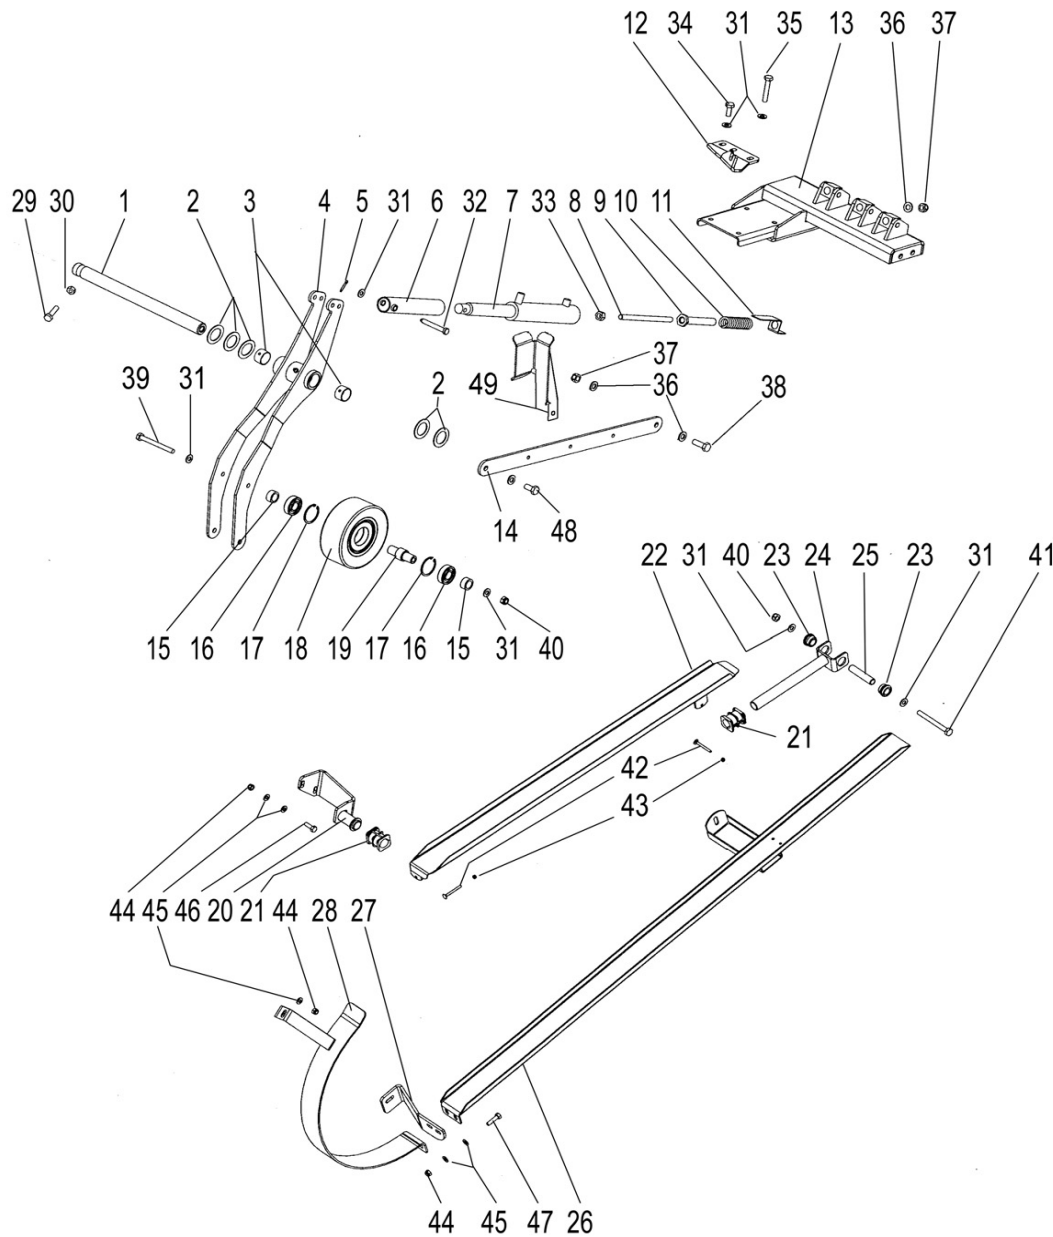

Puimakonekytkin
Tröskverkskoppling

Thresh. mech. clutch
Dreschwerk, einschaltung

16AA

Embrayage battage

1	R697216	1	Akseli	Axel	Axle	Achse	Arbre
2	R698143	5	Välilevy	Mellanbricka	Washer	Scheibe	Rondelle
3	0553073	2	Holkki	Bussning	Bush	Büchse	Bague
4	R697204	1	Vipu	Spak	Lever	Hebel	Coupille
5	7812152	1	Sokka	Sprint	Pin	Stift	Coupille
6	R697227	1	Rajotin	Stoppare	Limit stop	Anschlag	Butoir
7	0424365	1	Sylinteri	Cylinder	Cylinder	Zylinder	Cylindre
8	R697219	1	Tanko	Stång	Rod	Hebel	Tige
9	R663254	1	Kierreholkki	Bussning	Bush	Büchse	Bague
10	0415261	1	Jousi	Fjäder	Spring	Feder	Ressort
11	R699089	1	Mittari	Mätare	Meter	Meter	Mètre
12	R696761	1	Kiinnitin	Fäste	Fastening	Klemme	Etrier
13	R705393	1	Tuki	Stöd	Support	Stütze	Support
14	R697200	1	Tuki	Stöd	Support	Stütze	Support
15	R697224	2	Holkki	Bussning	Bush	Büchse	Bague
16	0502364	2	Laakeri	Lager	Bearing	Lager	Roulement
17	7815238	2	Varmistinrengas	Låsring	Circlip	Sicherungsring	Circlip
18	0660004	1	Kirstyspyörä	Spännrulle	Wheel	Riemenspanner	Poulie
19	R697222	1	Akseli	Axel	Shaft	Welle	Arbre
20	R697213	1	Etukannatin	Framre hållare	Front holder	Halter	Support
21	0552091	2	Laakeri	Lager	Bearing	Lager	Roulement
22	R695046	1	Hihnaohjain	Remstyrning	Belt guide	Führung	Guide
23	0552097	2	Laakeriholkki	Lagerholk	Bearing bush	Lagerbüchse	Bague
24	R697238	1	Takakannatin	Bakre hållare	Rear holder	Halter	Support
25	R696774	1	Väliputki	Mellanrör	Pipe	Rohr	Tube
26	R696768	1	Kouru	Ränna	Trough	Kinne	Bali
27	R696773	1	Kiinnike	Fäste	Fastening	Halter	Etrier
28	R696769	1	Kaari	Båge	Bow	Bogen	Courbe
29	6226977	1	Ruuvi	Skruv	Screw	Schraube	Vis
30	6506431	1	Mutteri	Mutter	Nut	Mutter	Ecrou
31	7400033	7	Aluslaatta	Bricka	Washer	Scheibe	Rondelle
32	R697161	1	Tappi	Tapp	Pin	Zapfen	Coupille
33	6506631	1	Mutteri	Mutter	Nut	Mutter	Ecrou
34	6226367	1	Ruuvi	Skruv	Screw	Schraube	Vis
35	6393612	1	Ruuvi	Skruv	Screw	Schraube	Vis
36	7400034	3	Aluslaatta	Bricka	Washer	Scheibe	Rondelle
37	6594238	2	Lukkomutteri	Låsmutter	Lock nut	Sich. Mutter	Ecrou de serrage
38	6231567	1	Ruuvi	Skruv	Screw	Schraube	Vis
39	6228967	1	Ruuvi	Skruv	Screw	Schraube	Vis
40	6594148	2	Lukkomutteri	Låsmutter	Lock nut	Sich. Mutter	Ecrou de serrage
41	6228977	1	Ruuvi	Skruv	Screw	Schraube	Vis
42	6754744	2	Ruuvi	Skruv	Screw	Schraube	Vis
43	6593738	2	Mutteri	Mutter	Nut	Mutter	Ecrou
44	6594038	5	Lukkomutteri	Låsmutter	Lock nut	Sich. Mutter	Ecrou de serrage
45	7400032	9	Aluslaatta	Bricka	Washer	Scheibe	Rondelle
46	6221467	2	Ruuvi	Skruv	Screw	Schraube	Vis
47	6221667	2	Ruuvi	Skruv	Screw	Schraube	Vis
48	6231167	1	Ruuvi	Skruv	Screw	Schraube	Vis
49	R705389	1	Tuki	Stöd	Support	Stütze	Support