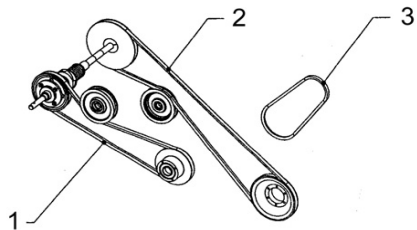

Hihnat oikea
Remmar höger

Belts RH
Riemen rechts

Courroies droit

21AB

1	0614217		1	Hihna	Rem	Belt	Riemen	Courroie
2	0614242		1	Kiilahirna	Kilrem	V-belt	Keilriemen	Courroie trapéz.
3	684120900		1	Hihna	Rem	Belt	Riemen	Courroie
4	0657116		1	Ketju	Kedja	Chain	Kette	Chaîne
5	0615139		1	Hihna	Rem	Belt	Riemen	Courroie
6	0657110		1	Ketju,2-riv	Kedja,2-rad	Chain,2-row	Kette 2-Zeile	Chaîne 2-Rangee
7	0619190	600-1300	1	Muutinhihna	Variatorrem	Variator-belt	Variatorriemen	Courroie de varia
7	0619191	400-1150	1	Muutinhihna	Variatorrem	Variator-belt	Variatorriemen	Courroie de varia
8	0619071		1	Hihna	Rem	Belt	Riemen	Courroie
9	0619181		1	Hihna	Rem	Belt	Riemen	Courroie