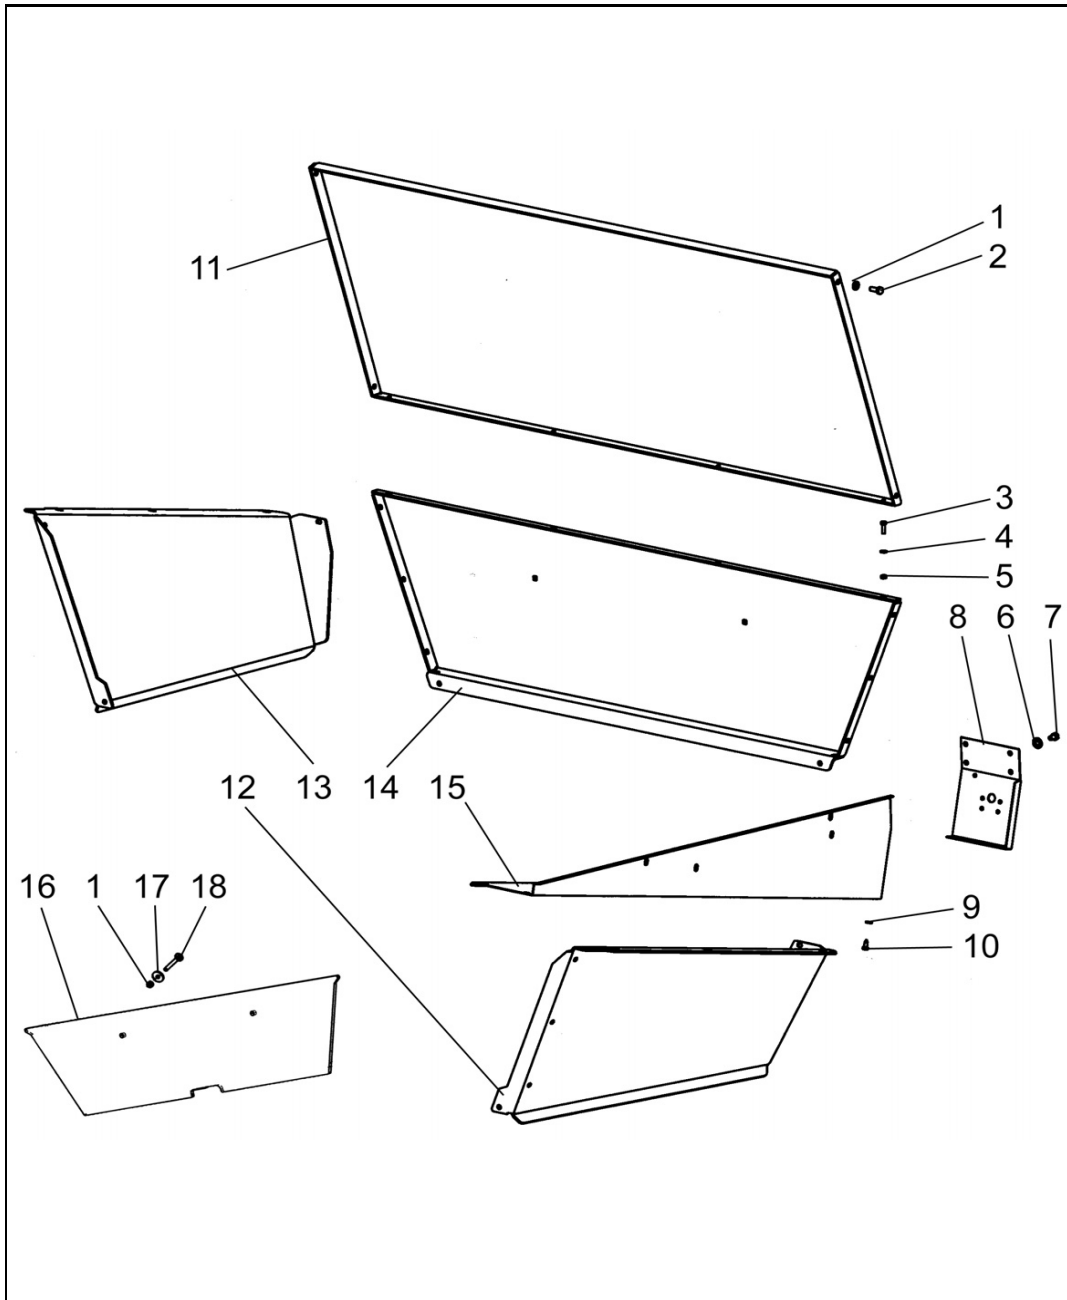

Helma
Tyg

Cloth
Tuch

12JG

Toile

1	6506234	10	Mutteri	Mutter	Nut	Mutter	Ecrou
2	6221260	12	Ruuvi	Skruv	Screw	Schraube	Vis
3	6226360	6	Ruuvi	Skruv	Screw	Schraube	Vis
4	7400033	16	Aluslaatta	Bricka	Washer	Scheibe	Rondelle
5	6506434	6	Mutteri	Mutter	Nut	Mutter	Ecrou
6	7400032	12	Aluslaatta	Bricka	Washer	Scheibe	Rondelle
7	6220467	4	Ruuvi	Skruv	Screw	Schraube	Vis
8	R702573	1	Kannatin	Hällare	Holder	Halter	Support
9	7400030	10	Aluslaatta	Bricka	Washer	Scheibe	Rondelle
10	7268607	2	Levyruuvi	Plåtskruv	Plate screw	Blechschaube	Vis
11	R702571	1	Ohjainlevy	Styrplåt	Guide plate	Führungsblech	Plaque-guide
12	R702568	1	Sivu, vas.	Skydd, vä.	Guard, left	Schutz, links	Protecteur, gauche
13	R702569	1	Sivu, oik.	Skydd, hög.	Guard, right	Schutz, rechts	Protecteur, droit
14	R702570	1	Etulevy	Plåt	Plate	Blech	Plaque
15	R702572	1	Peitelevy	Täckplåt	Cover plate	Blech	Plaque
16	R702575	3	Vastapaino	Motvikt	Counter weight	Ausgleichgewicht	Contrepoids
17	7412057	2	Aluslaatta	Bricka	Washer	Scheibe	Rondelle
18	6759914	2	Lukkoruuvi	Låsskruv	Lock screw	Sich.schraube	Vis de serrage