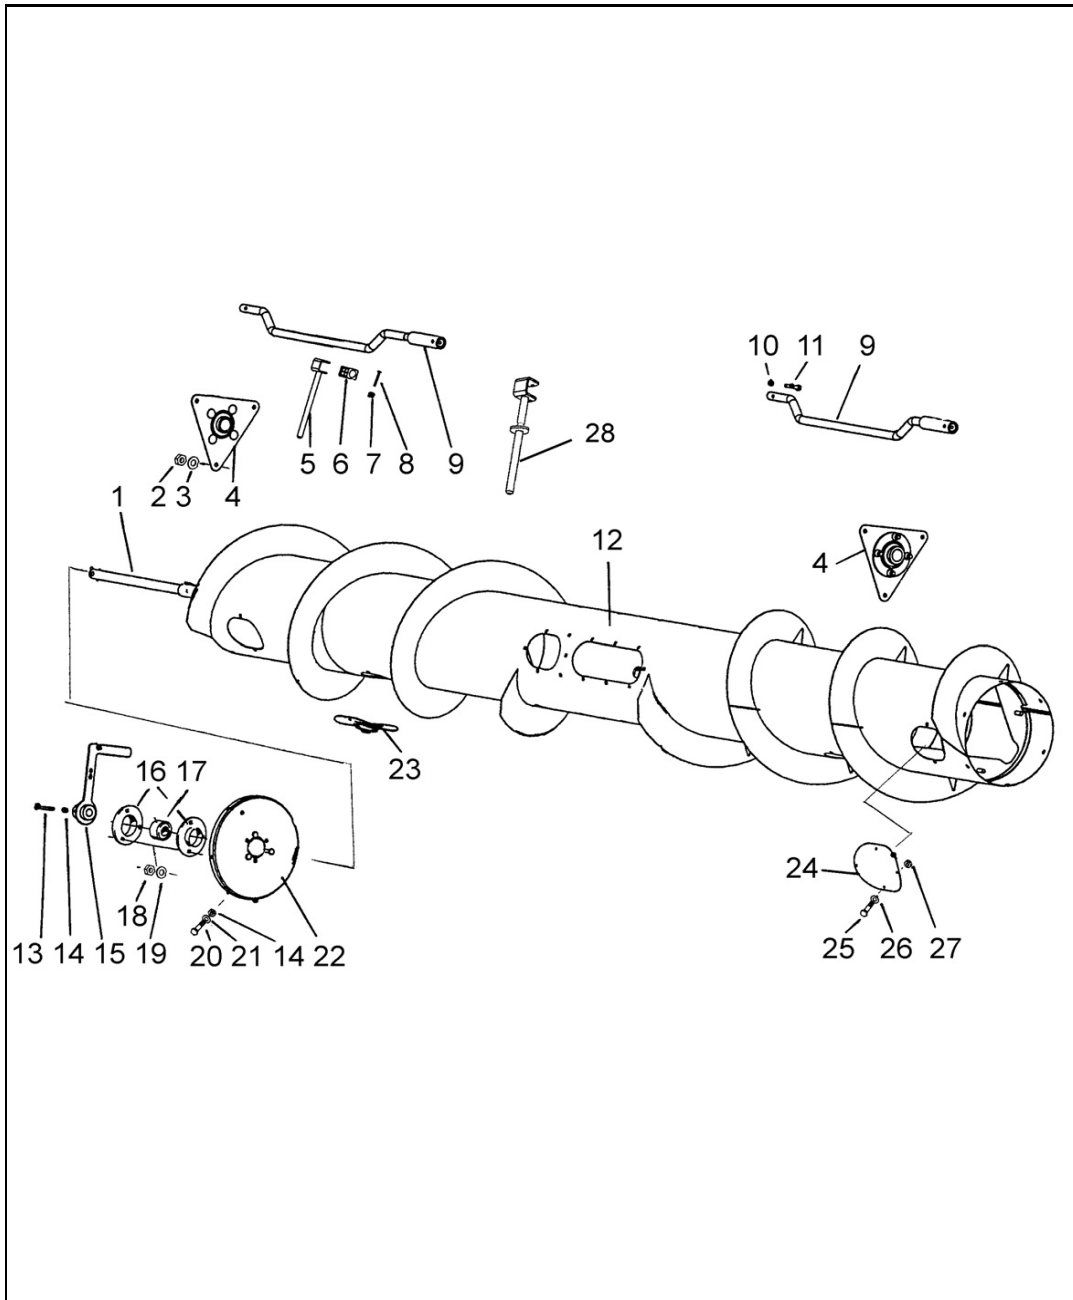

Syöttöruuvi 4,2m
Inmatningsskruv 4,2 m

Feeder auger 4,2 m
Einzugschnecke 4,2 m

Vis d'alimentation 4,2 m

11ED

1	R698513	1	Akseli	Axel	Shaft	Welle	Arbre
2	6506631	6	Mutteri	Mutter	Nut	Mutter	Ecrou
3	7400034	6	Aluslaatta	Bricka	Washer	Scheibe	Rondelle
4	R698292	2	Laakeri kp.	Lager kompl.	Bearing assy	Lager kompl.	Roulement assemb.
5	R698288	2	Sormi	Finger	Finger	Finger	Doigt
			→ 660484				
6	0552091	2	Laakeri	Lager	Bearing	Lager	Roulement
7	6593738	2	Mutteri	Mutter	Nut	Mutter	Ecrou
8	6754744	2	Ruuvi	Skruv	Screw	Schraube	Vis
9	R698457	2	Kampiakseli	Vevaxel	Crankshaft	Kurbelwelle	Vilebrequin
10	6594148	2	Lukkomutteri	Låsmutter	Lock nut	Sich. Mutter	Ecrou de serrage
11	6227377	2	Ruuvi	Skruv	Screw	Schraube	Vis
12	R698511	1	Vaippa	Mantel	Housing	Gehäuse	Corps
13	6223077	1	Ruuvi	Skruv	Screw	Schraube	Vis
14	6594038	13	Lukkomutteri	Låsmutter	Lock nut	Sich. Mutter	Ecrou de serrage
15	R697675	1	Vipu	Spak	Lever	Hebel	Levier
16	0569322	2	Laippa	Fläns	Flange	Flansch	Flasque
17	0511223	1	Laakeri	Lager	Bearing	Lager	Roulement
18	6594148	3	Lukkomutteri	Låsmutter	Lock nut	Sich. Mutter	Ecrou de serrage
19	7400033	3	Aluslaatta	Bricka	Washer	Scheibe	Rondelle
20	6220867	12	Ruuvi	Skruv	Screw	Schraube	Vis
21	7400032	12	Aluslaatta	Bricka	Washer	Scheibe	Rondelle
22	R698295	1	Laippa	Fläns	Flange	Flansch	Flasque
23	R698496	2	Luukku	Lucka	Door	Deckel	Couvercle
24	R698546	4	Peitelevy	Täckplåt	Cover plate	Blech	Plaque
25	6210667	24	Ruuvi	Skruv	Screw	Schraube	Vis
26	7414465	24	Jousilaatta	Hjäderbricka	Spring washer	Federscheibe	Rondelle élastique
27	6561414	24	Korimutteri	Mutter	Nut	Mutter	Ecrou
28	R706385	2	Sormi	Finger	Finger	Finger	Doigt
			→ 660485