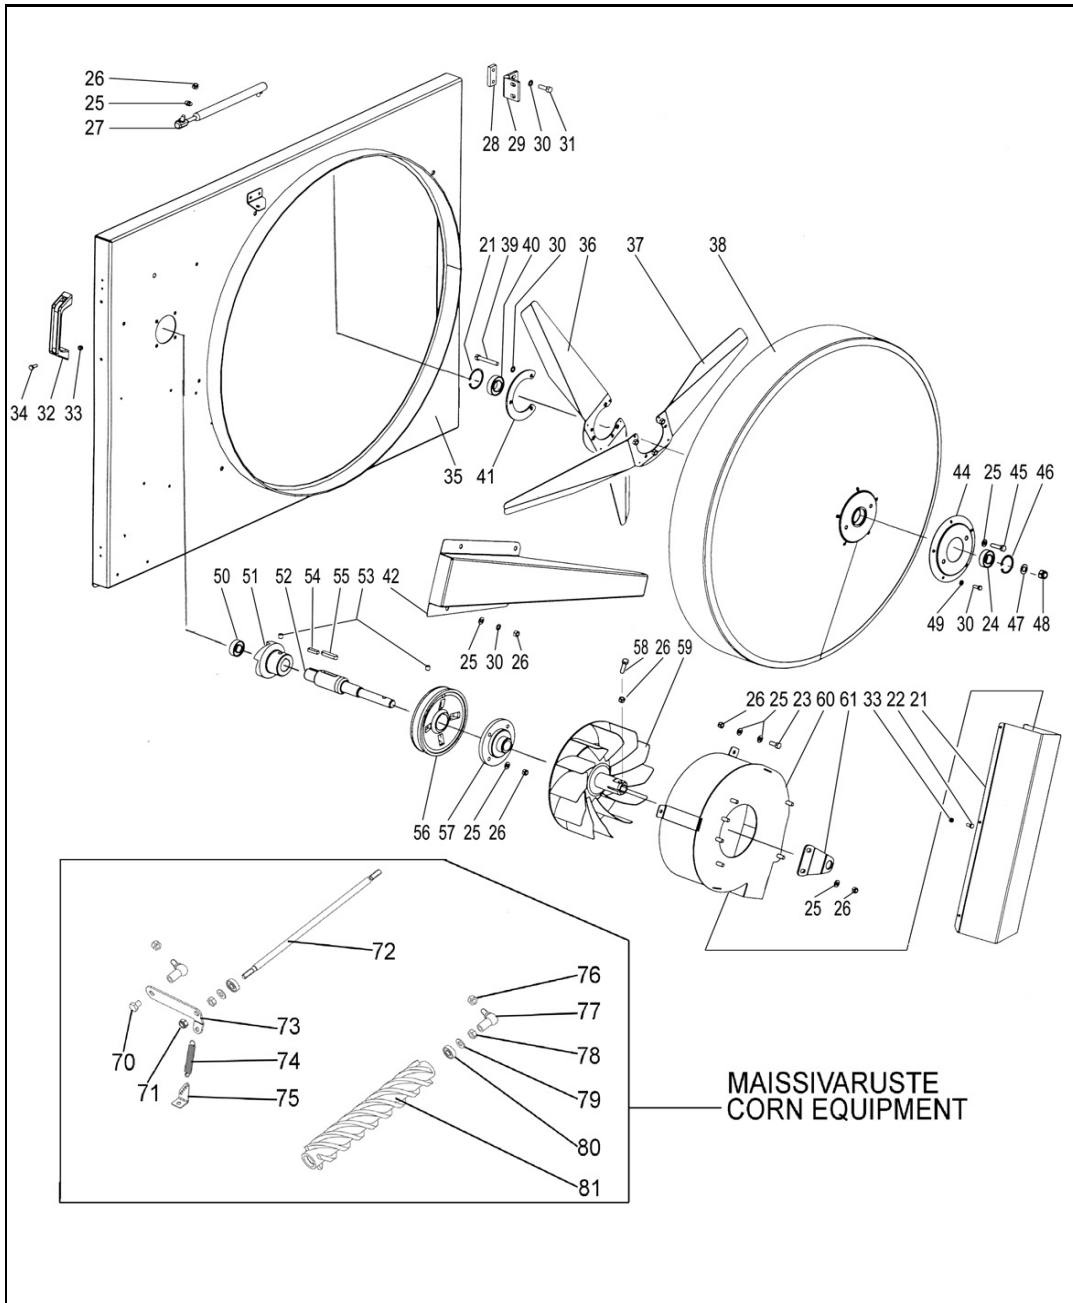

Pyörivä ilmanotto
Rot. Luftintag

Rotating air inlet
Rot. Luft aufnimmt

15AD

Admission d'air rotative

21	R697910	1	Kouru	Ränna	Trough	Rinne	Bali
22	6210667	3	Ruuvi	Skruv	Screw	Schraube	Vis
23	6221267	3	Ruuvi	Skruv	Screw	Schraube	Vis
24	0502338	1	Kuulalaakeri	Lager	Bearing	Lager	Roulement
25	7400032	19	Aluslaatta	Bricka	Washer	Scheibe	Rondelle
26	6594038	11	Lukkomutteri	Låsmutter	Lock nut	Sich. Mutter	Ecrou de serrage
27	0400522	1	Kaasujousi	Gasfjäder	Gasspring	Gasfeder	Ressort à gas
28	R681539	1	Kierrelevy	Gångskiva	Threaded plate	Spiral Platte	Plaque
29	R697550	1	Sarana	Gångjärn	Hinge	Scharnier	Charnière
30	7414469	9	Jousilaatta	Fjäderbricka	Spring washer	Federscheibe	Rondelle élastique
31	6221467	2	Ruuvi	Skruv	Screw	Schraube	Vis
32	0871049	1	Kahva	Handtag	Handle	Griff	Poignée
33	6593838	2	Lukkomutteri	Låsmutter	Lock nut	Sich. Mutter	Ecrou de serrage
34	6211067	7	Ruuvi	Skruv	Screw	Schraube	Vis
35	R697540	1	Luukku	Lucka	Door	Deckel	Couvercle
36	R697913	1	Siipi, sisempi	Vinge, inre	Wing, inner	Flügel	Aile
37	R697912	1	Siipi, ulompi	Vinge, ytter	Wing, outer	Flügel	Aile
38	R697610	1	Sihti	Sikt	Screen		Tamis
39	6222677	3	Ruuvi	Skruv	Screw	Schraube	Vis
40	0502340	1	Laakeri	Lager	Bearing	Lager	Roulement
41	R697648	1	Lukitsin	Regel	Clamp	Riegel	Verrou
42	R697908	1	Kouru	Ränna	Trough	Rinne	Bali
44	R697613	1	Laippa	Fläns	Flange	Flansch	Flasque
45	6221667	2	Ruuvi	Skruv	Screw	Schraube	Vis
46	7815235	1	Varmistinrenkas	Låsring	Circlip	Sicherungsring	Circlip
47	7414473	1	Jousilaatta	Fjäderbricka	Spring washer	Federscheibe	Rondelle élastique
48	6594238	1	Lukkomutteri	Låsmutter	Lock nut	Sich. Mutter	Ecrou de serrage
49	7400030	5	Aluslaatta	Bricka	Washer	Scheibe	Rondelle
50	0502363	1	Laakeri	Lager	Bearing	Lager	Roulement
51	R698090	1	Kytkin	Koppling	Clutch	Kupplung	Ressort
52	R698008	1	Akseli	Axel	Shaft	Welle	Arbre
53	7351200	2	Pidätin	Lås	Holder	Halter	Etrier
54	7717130	1	Kiila	Kil	Key	Keil	Clavette
55	7716125	1	Kiila	Kil	Key	Keil	Clavette
56	R698073	1	Hihnapyörä	Remskiva	Pulley	Riemenscheibe	Poulie
57	0550006	1	Laippa	Fläns	Flange	Flansch	Flasque
58	6222077	1	Ruuvi	Skruv	Screw	Schraube	Vis
59	R697901	1	Pyörä	Hjul	Pulley	Scheibe	Poulie
60	R697904	1	Kotelo	Box	Box	Gehäuse	Carter
61	R697907	1	Rajotin	Stoppare	Limiter	Anschlag	Butoir
70	6220467	1	Ruuvi	Skruv	Screw	Schraube	Vis
71	6594038	1	Lukkomutteri	Låsmutter	Lock nut	Sich. Mutter	Ecrou de serrage
72	R703783	1	Akseli	Axel	Shaft	Welle	Arbre
73	R703784	1	Vipu	Spak	Lever	Hebel	Levier
74	0415109	1	Jousi	Fjäder	Spring	Feder	Ressort
75	R703785	1	Korvake	Hållare	Holder	Halter	Etrier
76	6506234	2	Mutteri	Mutter	Nut	Mutter	Ecrou
77	0450497	2	Pallonivel	Kulled	Joint	Gelenk	Rotule
78	6595434	2	Mutteri, vas. k.	Mutter, v.h.	Nut, l.h.	Mutter, l.h.	Ecrou, m.g.
79	7400032	2	Aluslaatta	Bricka	Washer	Scheibe	Rondelle
80	0502308	2	Laakeri	Lager	Bearing	Lager	Roulement
81	9703782	1	Harja	Borste	Brush	Bürste	Balai