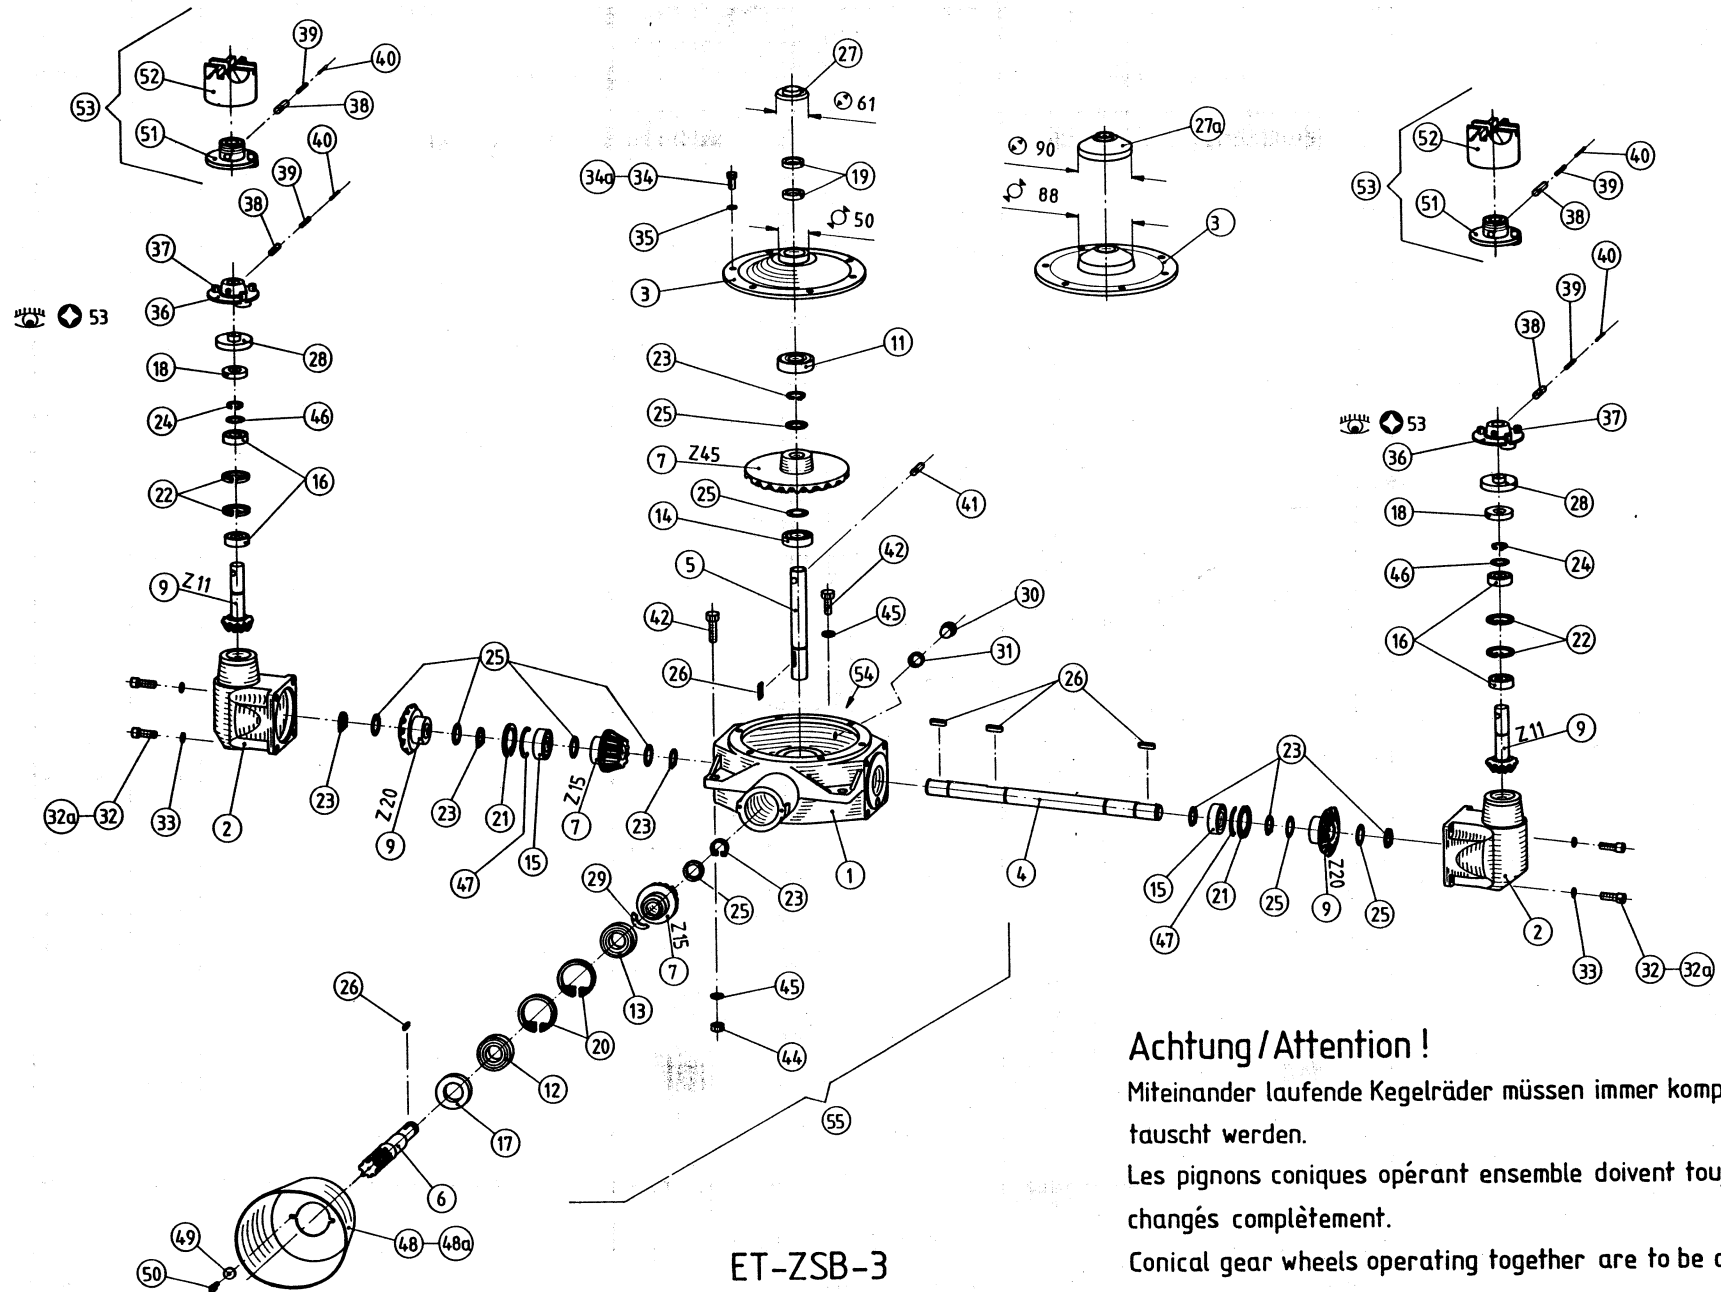

RAUCH

Ersatzteilliste
Pièces de rechange
Spare parts list

Zweischeiben-
Düngerstreuer

Distributeur
d'engrais
centrifuge

Twin-disc
fertilizer
spreader

ZSB

ZSB900·1100·1300·1500·1800

RAUCH Landmaschinenfabrik GmbH · D-76547 Sinzheim
Telex 78 12 42

- Please note: If there is no response to CLICKING the link, please download this PDF first and then click on it.

CLICK HERE TO **DOWNLOAD** THE COMPLETE MANUAL

Achtung / Attention !

Miteinander laufende Kegelräder müssen immer komplett ausgetauscht werden.

Les pignons coniques opérant ensemble doivent toujours être changés complètement.

Conical gear wheels operating together are to be changed completely.

ET-ZSB-3

ET-ZSB-13

WALTERSCHEID

Gelenkwelle
PTO drive shaft
Transmission