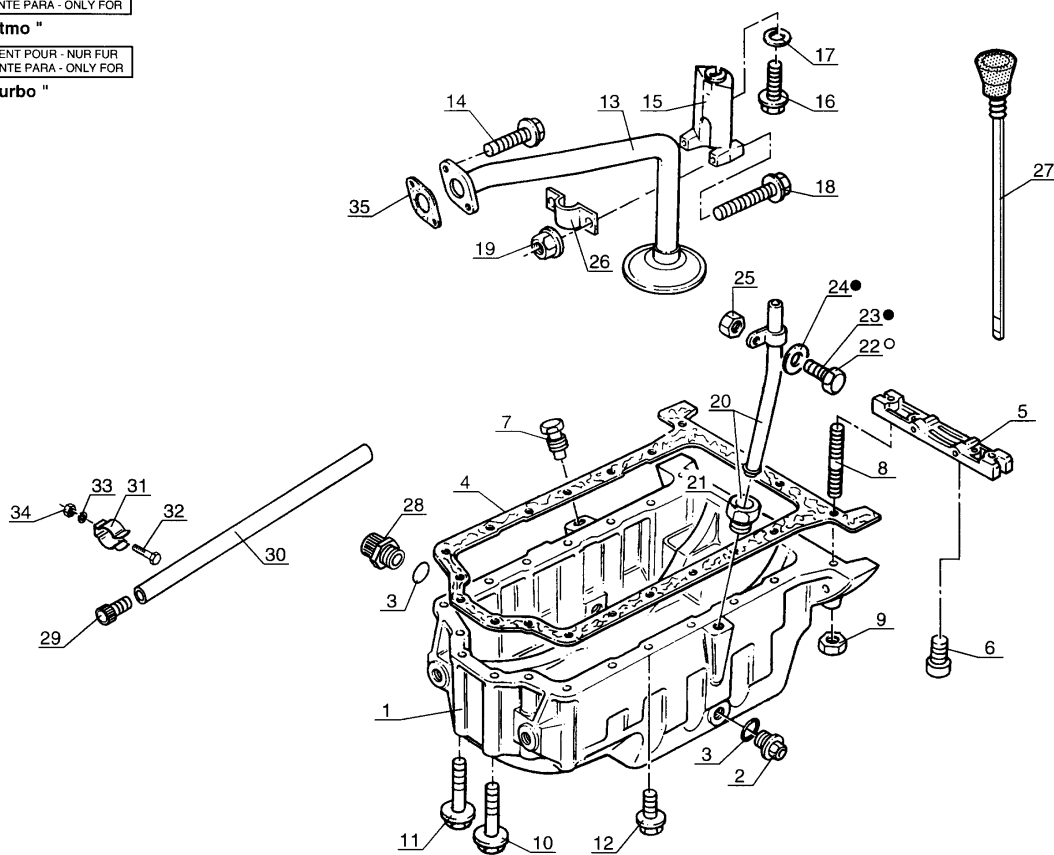

AP 587

CARTER D' HUILE
OLWANNE
CARTER DE ACEITE
OIL SUMP

MT 1232 S
MT 1232 S Turbo
MT 1232 S Turbo MONO-ULTRA
MT 1240 L
MT 1240 L Turbo
MT 1240 L Turbo MONO-ULTRA

- SEULEMENT POUR - NUR FÜR
  SOLAMENTE PARA - ONLY FOR
  [ ] " Atmo "
- SEULEMENT POUR - NUR FÜR
  SOLAMENTE PARA - ONLY FOR
  [ ] " Turbo "

4
C4

23 / 12 / 99

P.A.O

		Characteristics	-	Superseded Part Number	Product Type
19	551663	Nut		1	MT 1240 L TURBO, MT 1232 S TURBO, MT 1240 L, MT 1232 S, MT 1240 L TURBO MONO ULTRA, MT 1232 S TURBO MONO ULTRA
20	550505	Washer		1 477784	MT 1240 L TURBO, MT 1232 S TURBO, MT 1240 L, MT 1232 S, MT 1240 L TURBO MONO ULTRA, MT 1232 S TURBO MONO ULTRA
21	51292F203071	Spacer		1	MT 1240 L TURBO, MT 1232 S TURBO, MT 1240 L, MT 1232 S, MT 1240 L TURBO MONO ULTRA, MT 1232 S TURBO MONO ULTRA
22	42325	Washer	W 8 ZN	1	MT 1240 L TURBO, MT 1232 S TURBO, MT 1240 L, MT 1232 S, MT 1240 L TURBO MONO ULTRA, MT 1232 S TURBO MONO ULTRA
23	474036	Pulley		1	MT 1240 L TURBO, MT 1232 S TURBO, MT 1240 L, MT 1232 S, MT 1240 L TURBO MONO ULTRA, MT 1232 S TURBO MONO ULTRA
24	474037	Spacer		1	MT 1240 L TURBO, MT 1232 S TURBO, MT 1240 L, MT 1232 S, MT 1240 L TURBO MONO ULTRA, MT 1232 S TURBO MONO ULTRA
25	474038	Screw		1	MT 1240 L TURBO, MT 1232 S TURBO, MT 1240 L, MT 1232 S, MT 1240 L TURBO MONO ULTRA, MT 1232 S TURBO MONO ULTRA
26	220327	Protective housing		1	MT 1240 L TURBO, MT 1232 S TURBO, MT 1240 L, MT 1232 S, MT 1240 L TURBO MONO ULTRA, MT 1232 S TURBO MONO ULTRA
26	220327	Protective housing		1	MT 1240 L TURBO, MT 1232 S TURBO, MT 1240 L, MT 1232 S, MT 1240 L TURBO MONO ULTRA, MT 1232 S TURBO MONO ULTRA
27	217366	Complete alternator		1 189078, 401725, 138197	MT 1240 L TURBO, MT 1232 S TURBO, MT 1240 L, MT 1232 S, MT 1240 L TURBO MONO ULTRA, MT 1232 S TURBO MONO ULTRA
28	550505	Washer		1 477784	MT 1240 L TURBO, MT 1232 S TURBO, MT 1240 L, MT 1232 S, MT 1240 L TURBO MONO ULTRA, MT 1232 S TURBO MONO ULTRA
29	220623	Fastening lug		1	MT 1240 L TURBO, MT 1232 S TURBO, MT 1240 L, MT 1232 S, MT 1240 L TURBO MONO ULTRA, MT 1232 S TURBO MONO ULTRA
30	4240	Screw		1	MT 1240 L TURBO, MT 1232 S TURBO, MT 1240 L, MT 1232 S, MT 1240 L TURBO MONO ULTRA, MT 1232 S TURBO MONO ULTRA
31	28959	Washer		1	MT 1240 L TURBO, MT 1232 S TURBO, MT 1240 L, MT 1232 S, MT 1240 L TURBO MONO ULTRA, MT 1232 S TURBO MONO ULTRA
32	198004	Nut		1	MT 1240 L TURBO, MT 1232 S TURBO, MT 1240 L, MT 1232 S, MT 1240 L TURBO MONO ULTRA, MT 1232 S TURBO MONO ULTRA
33	473816	Screw		1	MT 1240 L TURBO, MT 1232 S TURBO, MT 1240 L, MT 1232 S, MT 1240 L TURBO MONO ULTRA, MT 1232 S TURBO MONO ULTRA