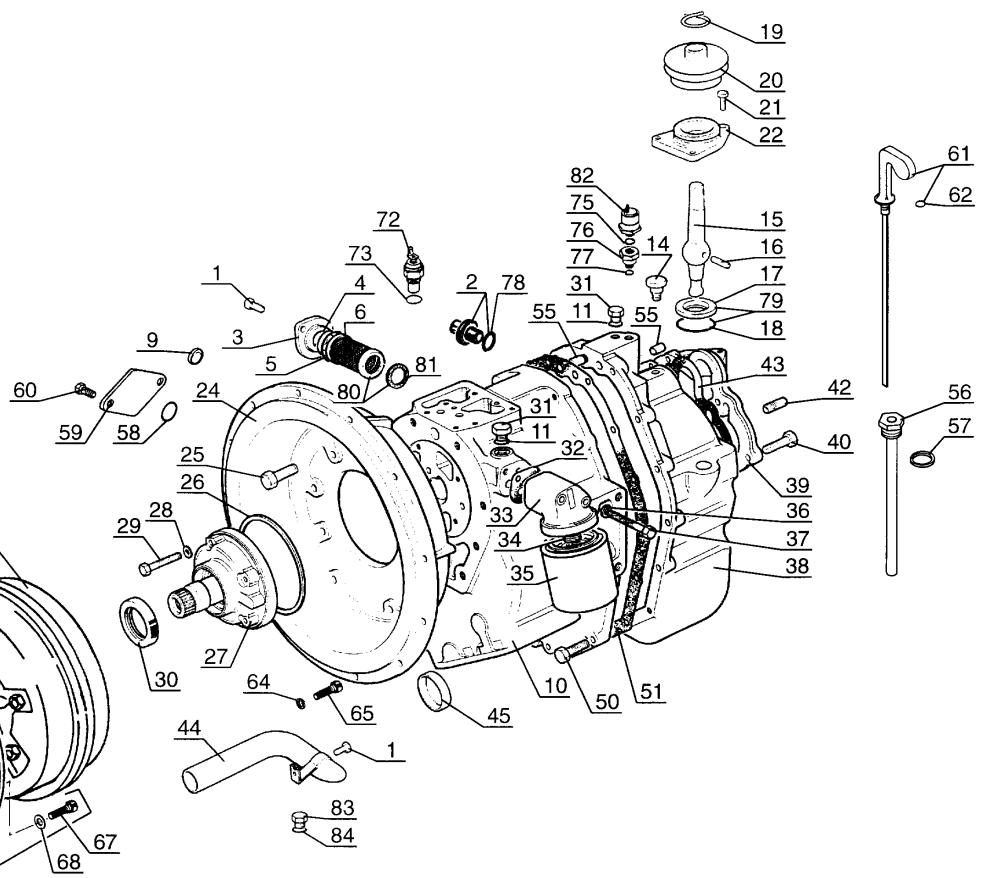

BP 59

POUR BOITE DE VITESSES
FUR GETRIEBEKASTEN
PARA CAJA DE VELOCIDADES
FOR GEAR BOX

Type : 15733

BOITE DE VITESSES ET CONVERTISSEUR (Détails)
GETRIEBEKASTEN UND UMFORMER (Einzelteile)
CAJA DE VELOCIDADES Y CONVERTIDOR (Detalles)
GEAR BOX AND CONVERTER (Details)

MT 1232 S
MT 1232 S Turbo
MT 1232 S Turbo MONO-ULTRA
MT 1240 L
MT 1240 L Turbo
MT 1240 L Turbo MONO-ULTRA

○ SEULEMENT POUR - NUR FUR
SOLAMENTE PARA - ONLY FOR
[ ] " Atmo "

● SEULEMENT POUR - NUR FUR
SOLAMENTE PARA - ONLY FOR
[ ] " Turbo "

Rep - Hinw - Fig - Item
87 - 88 - 89 - 90

P.A.C

16 / 11 / 99