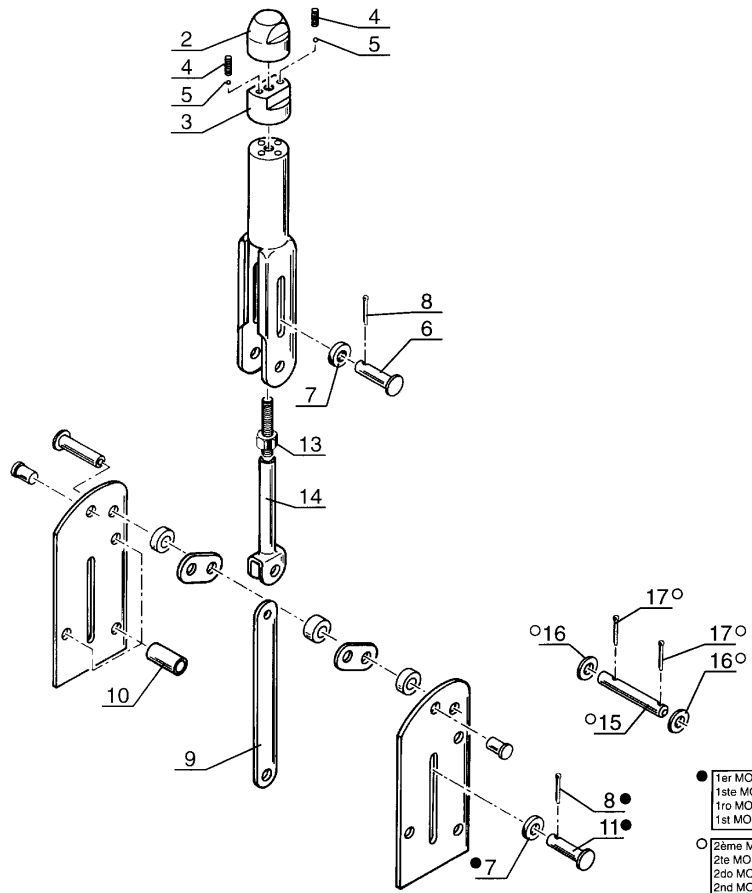

6 BA 1

JUSQU' A LA MACHINE
BIS DER MASCHINE
HASTA LA MAQUINA
UP TO MACHINE

→ N°: 136 410

FREIN A MAIN
HANDBREMSE
FRENO DE MANO
HANDBRAKE

MT 1232 S
MT 1232 S Turbo
MT 1232 S Turbo MONO-ULTRA
MT 1240 L
MT 1240 L Turbo
MT 1240 L Turbo MONO-ULTRA

1
A8

● 1er MONTAGE
1ste MONTAGE
1ro MONTAJE
1st MOUNTING

○ 2eme MONTAGE
2te MONTAGE
2do MONTAJE
2nd MOUNTING

P.A.O

06 / 01 / 00