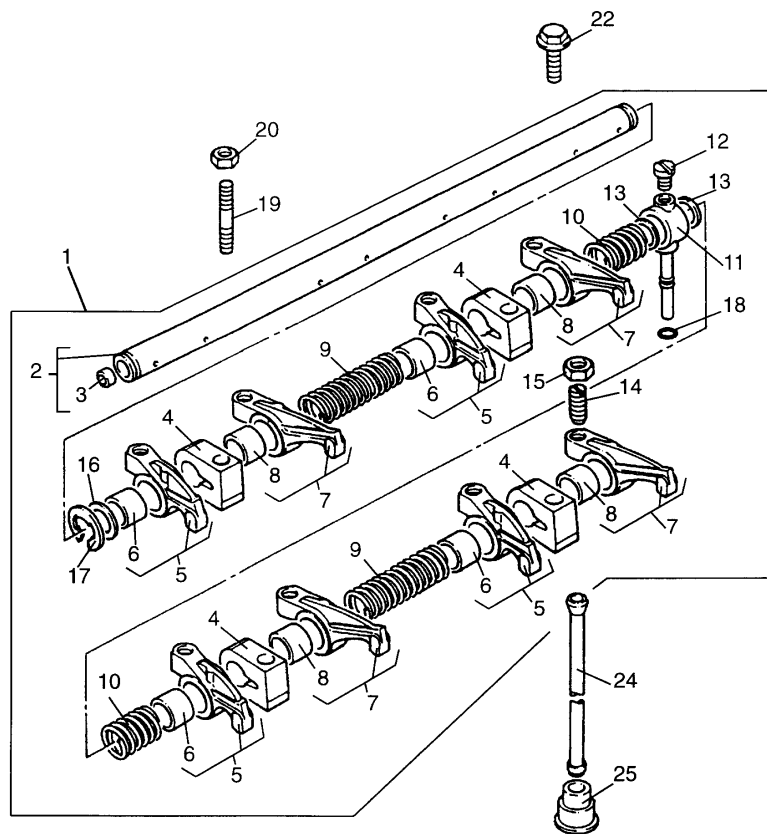

○ A PARTIR DU MOTEUR
AB DER MOTOR
A PARTIR DEL MOTOR
FROM ENGINE
→ N° : U 707728A

22 / 12 / 99 P.A.O

AP 582

RAMPE DES CULBUTEURS
KIPPHEBELWELLE
PERFIL DE BALANCIN
ROCKER ARM SHAFT

MT 1232 S
MT 1232 S Turbo
MT 1232 S Turbo MONO-ULTRA
MT 1240 L
MT 1240 L Turbo
MT 1240 L Turbo MONO-ULTRA