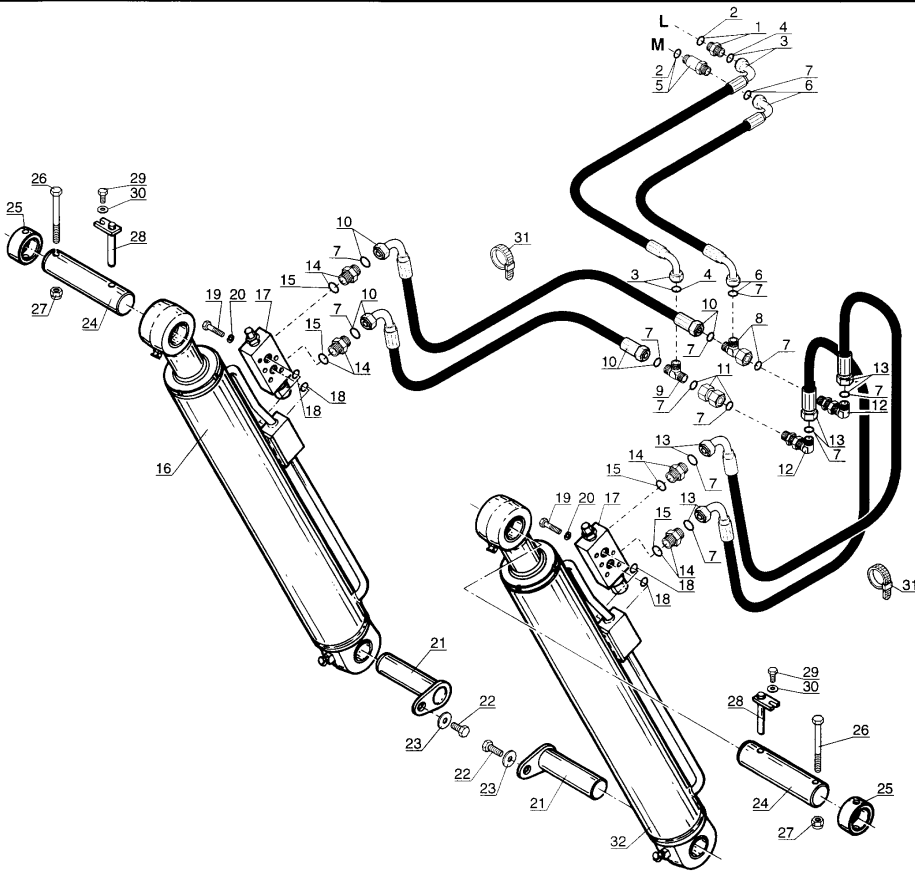

10 AE 120

HYDRAULIQUE (Circuit levage)
HYDRAULIK (Aufwinden kreis)
HIDRAULICO (Circuito levantamiento)
HYDRAULIC (Lifting circuit)

MT 1232 S
MT 1232 S Turbo
MT 1232 S Turbo MONO-ULTRA
MT 1240 L
MT 1240 L Turbo
MT 1240 L Turbo MONO-ULTRA

POUR FLEXIBLE ET RACCORD
FÜR SCHLAUCH UND VERSCHRAUBUNG
PARA FLEXIBLE Y RACOR
FOR HOSE AND CONNECTION

2
G10
↓

P.A.O.

18 / 01 / 00