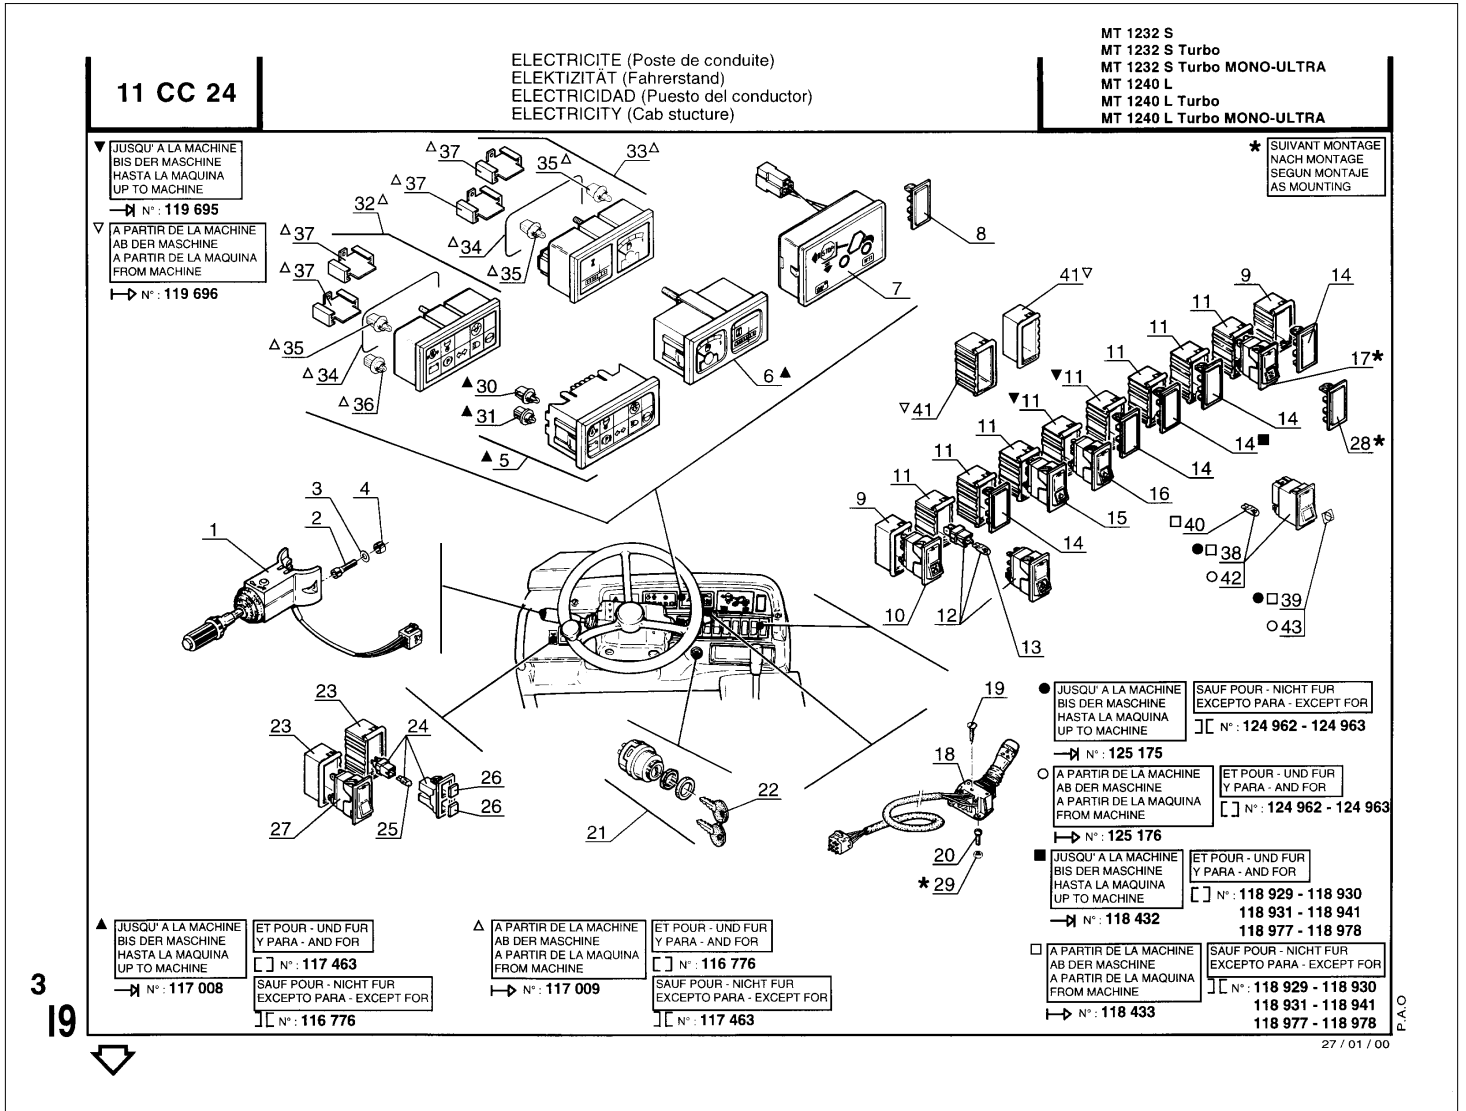

_SWITCH

Characteristics			-	Superseded Part Number	Product Type
23	107292	Nut		1 475074	MT 1240 L TURBO, MT 1232 S TURBO, MT 1240 L, MT 1232 S, MT 1240 L TURBO MONO ULTRA, MT 1232 S TURBO MONO ULTRA
24	477817	ring nut		1 107673, A4182411A, X9530401204, 133570	MT 1240 L TURBO, MT 1232 S TURBO, MT 1240 L, MT 1232 S, MT 1240 L TURBO MONO ULTRA, MT 1232 S TURBO MONO ULTRA
25	133564	Spacer		1	MT 1240 L TURBO, MT 1232 S TURBO, MT 1240 L, MT 1232 S, MT 1240 L TURBO MONO ULTRA, MT 1232 S TURBO MONO ULTRA
26	108556	washer		1	MT 1240 L TURBO, MT 1232 S TURBO, MT 1240 L, MT 1232 S, MT 1240 L TURBO MONO ULTRA, MT 1232 S TURBO MONO ULTRA
27	565586	Screw		1	MT 1240 L TURBO, MT 1232 S TURBO, MT 1240 L, MT 1232 S, MT 1240 L TURBO MONO ULTRA, MT 1232 S TURBO MONO ULTRA
28	474302	Cross piece		1	MT 1240 L TURBO, MT 1232 S TURBO, MT 1240 L, MT 1232 S, MT 1240 L TURBO MONO ULTRA, MT 1232 S TURBO MONO ULTRA
29	562103	Cover		1	MT 1240 L TURBO, MT 1232 S TURBO, MT 1240 L, MT 1232 S, MT 1240 L TURBO MONO ULTRA, MT 1232 S TURBO MONO ULTRA
30	604722	(Part Name Not Available)		1 561362	MT 1240 L TURBO, MT 1232 S TURBO, MT 1240 L, MT 1232 S, MT 1240 L TURBO MONO ULTRA, MT 1232 S TURBO MONO ULTRA
31	702112	Planet wheel		1 561363	MT 1240 L TURBO, MT 1232 S TURBO, MT 1240 L, MT 1232 S, MT 1240 L TURBO MONO ULTRA, MT 1232 S TURBO MONO ULTRA
32	565586	Screw		1	MT 1240 L TURBO, MT 1232 S TURBO, MT 1240 L, MT 1232 S, MT 1240 L TURBO MONO ULTRA, MT 1232 S TURBO MONO ULTRA