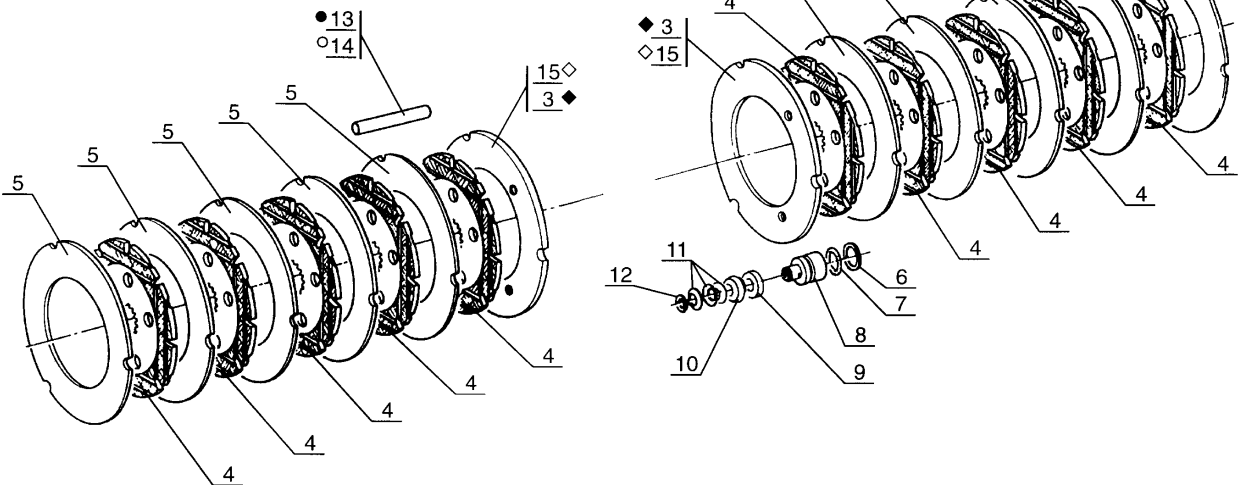

_REAR

AX 387

POUR ESSIEU ARRIERE
FÜR HINTERACHSE
PARA EJE TRASERO
REAR FRONT AXLE

Type : 279 / 188

FREIN A DISQUE A BAIN D' HUILE - ESSIEU ARRIERE
ÖLBADSCHIEBENBREMSE - HINTERACHSE
FRENO DE DISCO A BANO DE ACEITE - EJE TRASERO
OIL BATH DISC BRAKE - REAR AXLE

MT 1232 S
MT 1232 S Turbo
MT 1232 S Turbo MONO-ULTRA
MT 1240 L
MT 1240 L Turbo
MT 1240 L Turbo MONO-ULTRA

● JUSQU' A L' ESSIEU
BIS DER ACHSE
HASTA EL EJE
UP TO AXLE

→ N° : S.ITA.534 079

○ A PARTIR DE L' ESSIEU
AB DER ACHSE
A PARTIR DEL EJE
FROM AXLE

→ N° : S.ITA.534 080

◆ JUSQU' A L' ESSIEU
BIS DER ACHSE
HASTA EL EJE
UP TO AXLE

→ N° : Y.ITA.500 367

◇ A PARTIR DE L' ESSIEU
AB DER ACHSE
A PARTIR DEL EJE
FROM AXLE

→ N° : Y.ITA.500 368

4
E9

P.A.O

15 / 11 / 99