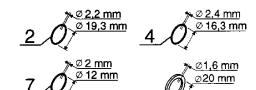

POUR FLEXIBLE ET RACCORD
FÜR SCHLAUCH UND VERSCHRAUBUNG
PARA FLEXIBLE Y RACOR
FOR HOSE AND CONNECTION