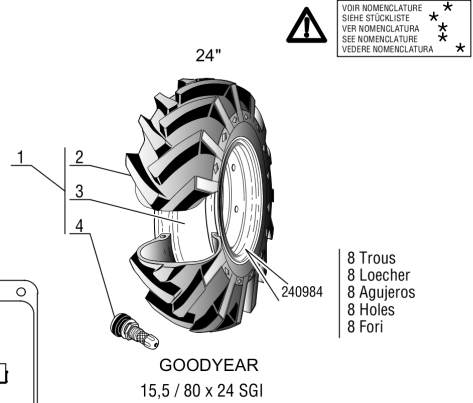

AP1892 - LUBRICATING OIL FILTER AND INTEGRAL OIL COOLER (266043MOD) See page 796

3 AB 45

ROUES
RADER
RUEDAS
WHEELS
RUOTA

697154mod

3 AB 52

ROUES
RADER
RUEDAS
WHEELS
RUOTA

697157mod

VOIR NOMENCLATURE *
SIEHE STÜCKLISTE *
VER NOMENCLATURA *
SEE NOMENCLATURE *
VEDERE NOMENCLATURA *