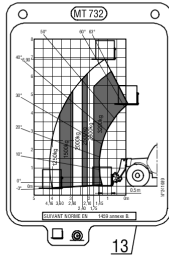

3 AB 45

ROUES
RADER
RUEDAS
WHEELS
RUOTA

697154mod