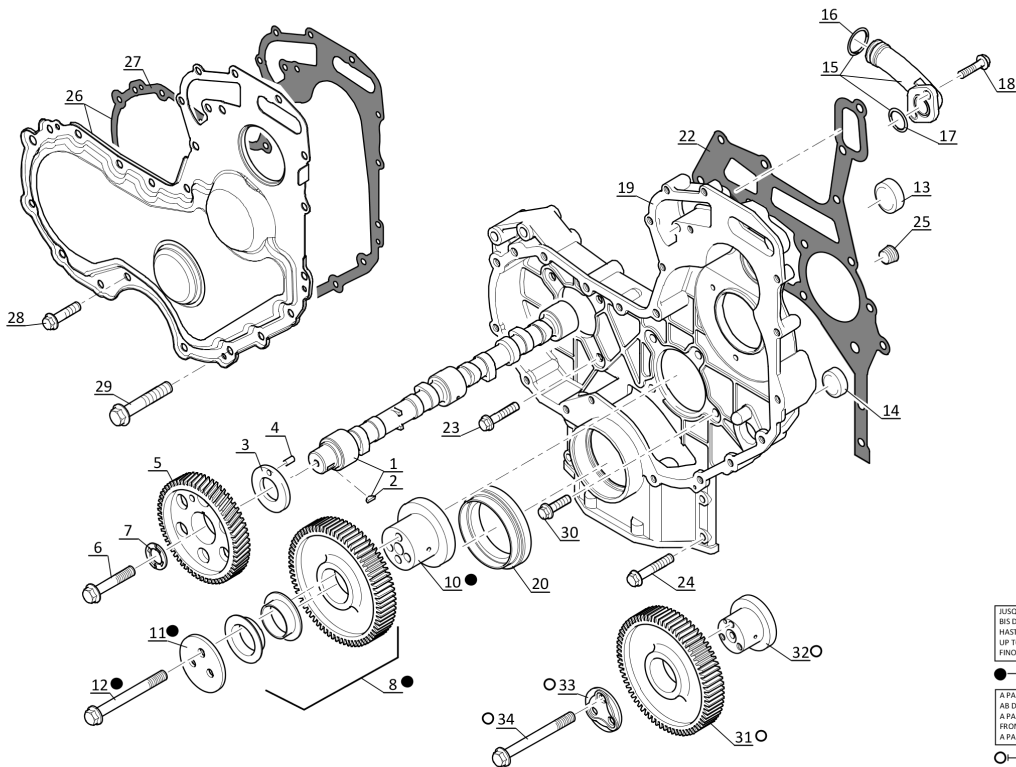

AP 1889

POUR MOTEUR
FÜR MOTOR
PARA MOTOR
FOR ENGINE
PER MOTORE

□ Type : NJ 38698
□ Ref: 266 043
□ Ref: 266 043X

DISTRIBUTION ET ARBRE A CAMES
STEUERGETRIEBE UND NOCKENWELLE
DISTRIBUCION Y ARBOL DE LEVAS
TIMING GEAR AND CAMSHAFT
INGRANAGGI E ALBERO DELLA DISTRIBUZIONE

MLT-X 735 120 LSU S.6-E3
MLT-X 1035 100 L T LSU S.6-E3

● N°: U038919S

○ N°: U038920S

15 / 01 / 13 P.A.O. Illus