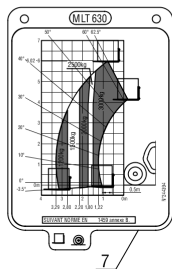

3 AB 52

ROUES
RADER
RUEDAS
WHEELS
RUOTA

697157mod

8 Troux
8 Loecher
8 Agujeros
8 Holes
8 Fori

MICHELIN
12.00 R20 XD2 MINE

P.A.O. ILLUS
23 / 09 / 09

Позиция	№ детали	Название	К-во	SupersededPartNumber	Product Type
10	256053	Load chart	1		MLT 630 TURBO SD E3, MLT 634 120 LSU POWERSHIFT SE E3, MT 732 SD E3, MLT 634 120 LSU SE E3, MLT 731 TURBO SD E3, MLT 731 TURBO SE E3, MLT 735 120 LSU POWERSHIFT S5 E3, MLT 735 TURBO LSU S5 E3, MT 1033 H L TURBO S4 E3, MLT 742 TURBO S4 E3, MLT 735 120 LSU S5 E3, MT 1030 S TURBO S4 E3, MLT 634 TURBO LSU SE E3, MLT 741 120 LSU S5 E3, MT 1030 S S4 E3, MLT 1035 L TURBO LSU S4 E3, MLT 741 120 LSU POWERSHIFT S5 E3, MLT 1035 L TURBO LSU S5 E3, MT 932 SD E3
11	244386	Load chart	1		MLT 630 TURBO SD E3, MLT 634 120 LSU POWERSHIFT SE E3, MT 732 SD E3, MLT 634 120 LSU SE E3, MLT 731 TURBO SD E3, MLT 731 TURBO SE E3, MLT 735 120 LSU POWERSHIFT S5 E3, MLT 735 TURBO LSU S5 E3, MT 1033 H L TURBO S4 E3, MLT 742 TURBO S4 E3, MLT 735 120 LSU S5 E3, MT 1030 S TURBO S4 E3, MLT 634 TURBO LSU SE E3, MLT 741 120 LSU S5 E3, MT 1030 S S4 E3, MLT 1035 L TURBO LSU S4 E3, MLT 741 120 LSU POWERSHIFT S5 E3, MLT 1035 L TURBO LSU S5 E3, MT 932 SD E3
12	286280	Load chart	1		MLT 630 TURBO SD E3, MLT 634 120 LSU POWERSHIFT SE E3, MT 732 SD E3, MLT 634 120 LSU SE E3, MLT 731 TURBO SD E3, MLT 731 TURBO SE E3, MLT 735 120 LSU POWERSHIFT S5 E3, MLT 735 TURBO LSU S5 E3, MT 1033 H L TURBO S4 E3, MLT 742 TURBO S4 E3, MLT 735 120 LSU S5 E3, MT 1030 S TURBO S4 E3, MLT 634 TURBO LSU SE E3, MLT 741 120 LSU S5 E3, MT 1030 S S4 E3, MLT 1035 L TURBO LSU S4 E3, MLT 741 120 LSU POWERSHIFT S5 E3, MLT 1035 L TURBO LSU S5 E3, MT 932 SD E3
13	244391	Load chart	1		MLT 630 TURBO SD E3, MLT 634 120 LSU POWERSHIFT SE E3, MT 732 SD E3, MLT 634 120 LSU SE E3, MLT 731 TURBO SD E3, MLT 731 TURBO SE E3, MLT 735 120 LSU POWERSHIFT S5 E3, MLT 735 TURBO LSU S5 E3, MT 1033 H L TURBO S4 E3, MLT 742 TURBO S4 E3, MLT 735 120 LSU S5 E3, MT 1030 S TURBO S4 E3, MLT 634 TURBO LSU SE E3, MLT 741 120 LSU S5 E3, MT 1030 S S4 E3, MLT 1035 L TURBO LSU S4 E3, MLT 741 120 LSU POWERSHIFT S5 E3, MLT 1035 L TURBO LSU S5 E3, MT 932 SD E3
14	287045	Load chart	1		MLT 630 TURBO SD E3, MLT 634 120 LSU POWERSHIFT SE E3, MT 732 SD E3, MLT 634 120 LSU SE E3, MLT 731 TURBO SD E3, MLT 731 TURBO SE E3, MLT 735 120 LSU POWERSHIFT S5 E3, MLT 735 TURBO LSU S5 E3, MT 1033 H L TURBO S4 E3, MLT 742 TURBO S4 E3, MLT 735 120 LSU S5 E3, MT 1030 S TURBO S4 E3, MLT 634 TURBO LSU SE E3, MLT 741 120 LSU S5 E3, MT 1030 S S4 E3, MLT 1035 L TURBO LSU S4 E3, MLT 741 120 LSU POWERSHIFT S5 E3, MLT 1035 L TURBO LSU S5 E3, MT 932 SD E3