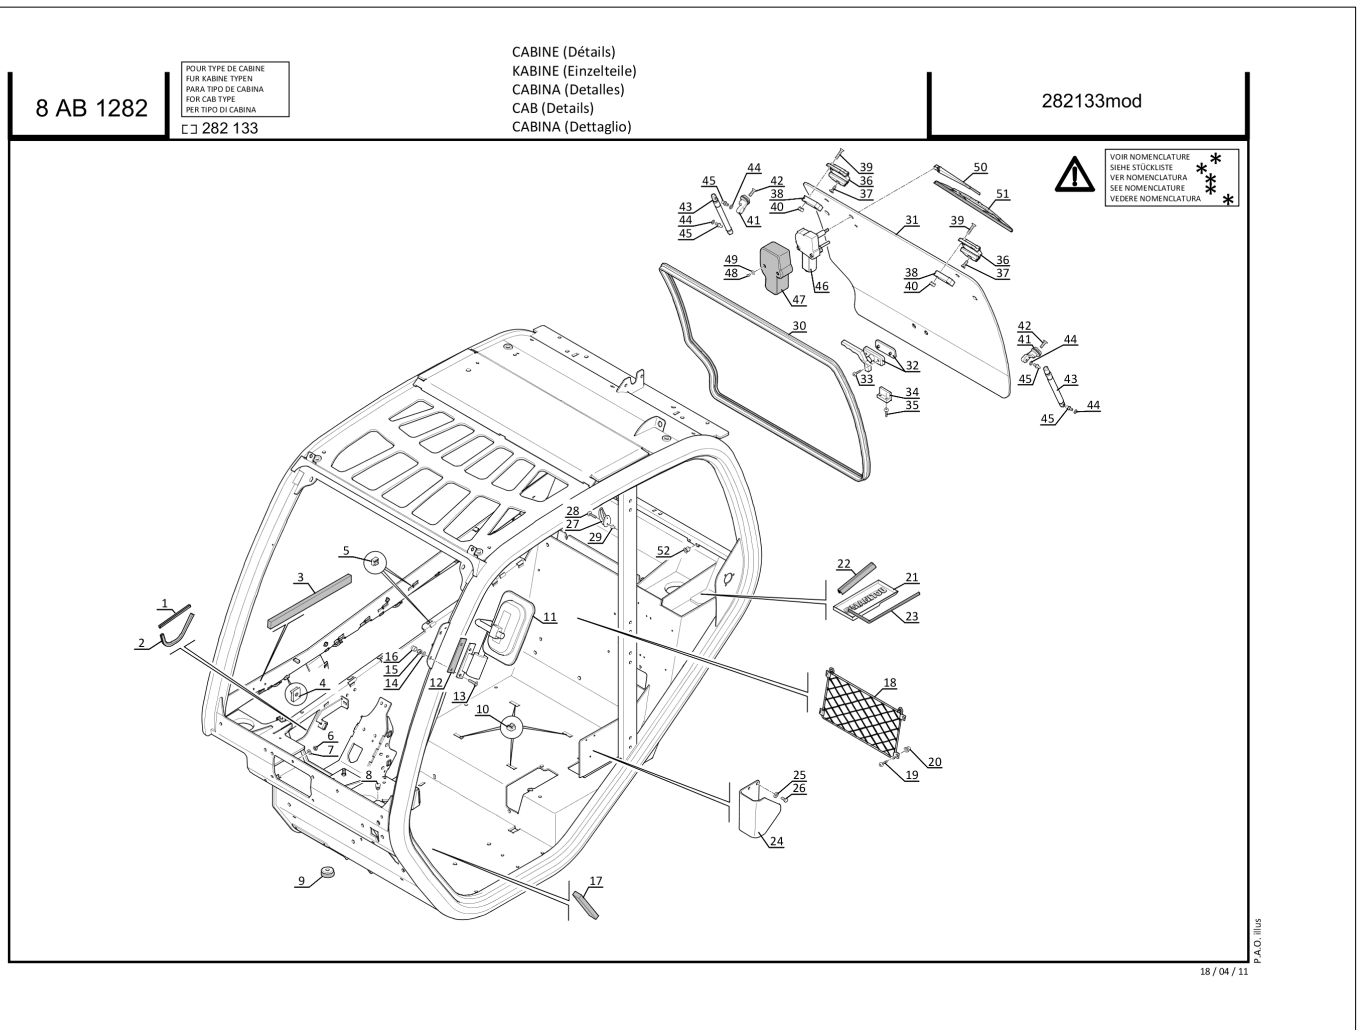

_FITTINGS - SOUND PROOFING

Позиция	№ детали	Название	К-во	SupersededPartNumber	Product Type
49	184036	Screw	1		MLT 634 120 LSU POWERSHIFT SE E3, MLT 634 120 LSU SE E3, MLT 735 120 LSU S5 E3, MLT 634 TURBO LSU SE E3, MLT 731 TURBO SE E3, MLT 735 120 LSU POWERSHIFT S5 E3, MLT 741 120 LSU S5 E3, MLT 741 120 LSU POWERSHIFT S5 E3, MLT 1035 L TURBO LSU S5 E3
50	198004	Nut	1		MLT 634 120 LSU POWERSHIFT SE E3, MLT 634 120 LSU SE E3, MLT 735 120 LSU S5 E3, MLT 634 TURBO LSU SE E3, MLT 731 TURBO SE E3, MLT 735 120 LSU POWERSHIFT S5 E3, MLT 741 120 LSU S5 E3, MLT 741 120 LSU POWERSHIFT S5 E3, MLT 1035 L TURBO LSU S5 E3
51	563855	Rod	1		MLT 634 120 LSU POWERSHIFT SE E3, MLT 634 120 LSU SE E3, MLT 735 120 LSU S5 E3, MLT 634 TURBO LSU SE E3, MLT 731 TURBO SE E3, MLT 735 120 LSU POWERSHIFT S5 E3, MLT 741 120 LSU S5 E3, MLT 741 120 LSU POWERSHIFT S5 E3, MLT 1035 L TURBO LSU S5 E3
52	485980	Nut	1		MLT 634 120 LSU POWERSHIFT SE E3, MLT 634 120 LSU SE E3, MLT 735 120 LSU S5 E3, MLT 634 TURBO LSU SE E3, MLT 731 TURBO SE E3, MLT 735 120 LSU POWERSHIFT S5 E3, MLT 741 120 LSU S5 E3, MLT 741 120 LSU POWERSHIFT S5 E3, MLT 1035 L TURBO LSU S5 E3
53	746745	Housing	1	750483	MLT 634 120 LSU POWERSHIFT SE E3, MLT 634 120 LSU SE E3, MLT 735 120 LSU S5 E3, MLT 634 TURBO LSU SE E3, MLT 731 TURBO SE E3, MLT 735 120 LSU POWERSHIFT S5 E3, MLT 741 120 LSU S5 E3, MLT 741 120 LSU POWERSHIFT S5 E3, MLT 1035 L TURBO LSU S5 E3
54	184036	Screw	1		MLT 634 120 LSU POWERSHIFT SE E3, MLT 634 120 LSU SE E3, MLT 735 120 LSU S5 E3, MLT 634 TURBO LSU SE E3, MLT 731 TURBO SE E3, MLT 735 120 LSU POWERSHIFT S5 E3, MLT 741 120 LSU S5 E3, MLT 741 120 LSU POWERSHIFT S5 E3, MLT 1035 L TURBO LSU S5 E3
55	706997	Plastic washer	1		MLT 634 120 LSU POWERSHIFT SE E3, MLT 634 120 LSU SE E3, MLT 735 120 LSU S5 E3, MLT 634 TURBO LSU SE E3, MLT 731 TURBO SE E3, MLT 735 120 LSU POWERSHIFT S5 E3, MLT 741 120 LSU S5 E3, MLT 741 120 LSU POWERSHIFT S5 E3, MLT 1035 L TURBO LSU S5 E3
56	601460	Nut	1		MLT 634 120 LSU POWERSHIFT SE E3, MLT 634 120 LSU SE E3, MLT 735 120 LSU S5 E3, MLT 634 TURBO LSU SE E3, MLT 731 TURBO SE E3, MLT 735 120 LSU POWERSHIFT S5 E3, MLT 741 120 LSU S5 E3, MLT 741 120 LSU POWERSHIFT S5 E3, MLT 1035 L TURBO LSU S5 E3
57	750487	Webbing	1	705576	MLT 634 120 LSU POWERSHIFT SE E3, MLT 634 120 LSU SE E3, MLT 735 120 LSU S5 E3, MLT 634 TURBO LSU SE E3, MLT 731 TURBO SE E3, MLT 735 120 LSU POWERSHIFT S5 E3, MLT 741 120 LSU S5 E3, MLT 741 120 LSU POWERSHIFT S5 E3, MLT 1035 L TURBO LSU S5 E3