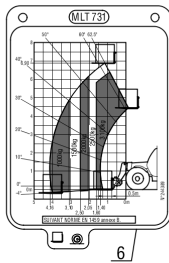

3 AB 45

ROUES
RADER
RUEDAS
WHEELS
RUOTA

697154mod