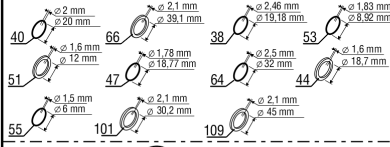

ACUMULATOR

10 AA 805

HYDRAULIQUE (Circuit principal)
HYDRAULIK (Hauptkreis)
HIDRAULICO (Circuito principal)
HYDRAULIC (Principal circuit)
IDRAULICO (Circuito principale)

MLT 634-120LSU S.E-E3
MLT 735-120LSU S.5-E3
MLT 741-120LSU S.5-E3

JUSQU'A LA MACHINE
BIS DER MASCHINE
HASTA LA MAQUINA
UP TO MACHINE
FENO LA MACCHINA

● → N°: 586 265
■ → N°: 587 748

○ → N°: 586 266
□ → N°: 587 749

P.A.O. ILLUS 29/03/11