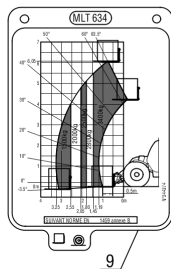

3 AB 52

ROUES
RADER
RUEDAS
WHEELS
RUOTA

697157mod

8 Troux
8 Loecher
8 Agujeros
8 Holes
8 Fori

MICHELIN
12.00 R20 XD2 MINE

P.A.O. ILLUS
23 / 09 / 09

Позиция	№ детали	Название	К-во	SupersededPartNumber	Product Type
10	256053	Load chart	1		MLT 630 TURBO SD E3, MLT 634 120 LSU POWERSHIFT SE E3, MT 732 SD E3, MLT 634 120 LSU SE E3, MLT 731 TURBO SD E3, MLT 731 TURBO SE E3, MLT 735 120 LSU POWERSHIFT S5 E3, MLT 735 TURBO LSU S5 E3, MT 1033 H L TURBO S4 E3, MLT 742 TURBO S4 E3, MLT 735 120 LSU S5 E3, MT 1030 S TURBO S4 E3, MLT 634 TURBO LSU SE E3, MLT 741 120 LSU S5 E3, MT 1030 S S4 E3, MLT 1035 L TURBO LSU S4 E3, MLT 741 120 LSU POWERSHIFT S5 E3, MLT 1035 L TURBO LSU S5 E3, MT 932 SD E3
11	244386	Load chart	1		MLT 630 TURBO SD E3, MLT 634 120 LSU POWERSHIFT SE E3, MT 732 SD E3, MLT 634 120 LSU SE E3, MLT 731 TURBO SD E3, MLT 731 TURBO SE E3, MLT 735 120 LSU POWERSHIFT S5 E3, MLT 735 TURBO LSU S5 E3, MT 1033 H L TURBO S4 E3, MLT 742 TURBO S4 E3, MLT 735 120 LSU S5 E3, MT 1030 S TURBO S4 E3, MLT 634 TURBO LSU SE E3, MLT 741 120 LSU S5 E3, MT 1030 S S4 E3, MLT 1035 L TURBO LSU S4 E3, MLT 741 120 LSU POWERSHIFT S5 E3, MLT 1035 L TURBO LSU S5 E3, MT 932 SD E3
12	286280	Load chart	1		MLT 630 TURBO SD E3, MLT 634 120 LSU POWERSHIFT SE E3, MT 732 SD E3, MLT 634 120 LSU SE E3, MLT 731 TURBO SD E3, MLT 731 TURBO SE E3, MLT 735 120 LSU POWERSHIFT S5 E3, MLT 735 TURBO LSU S5 E3, MT 1033 H L TURBO S4 E3, MLT 742 TURBO S4 E3, MLT 735 120 LSU S5 E3, MT 1030 S TURBO S4 E3, MLT 634 TURBO LSU SE E3, MLT 741 120 LSU S5 E3, MT 1030 S S4 E3, MLT 1035 L TURBO LSU S4 E3, MLT 741 120 LSU POWERSHIFT S5 E3, MLT 1035 L TURBO LSU S5 E3, MT 932 SD E3
13	244391	Load chart	1		MLT 630 TURBO SD E3, MLT 634 120 LSU POWERSHIFT SE E3, MT 732 SD E3, MLT 634 120 LSU SE E3, MLT 731 TURBO SD E3, MLT 731 TURBO SE E3, MLT 735 120 LSU POWERSHIFT S5 E3, MLT 735 TURBO LSU S5 E3, MT 1033 H L TURBO S4 E3, MLT 742 TURBO S4 E3, MLT 735 120 LSU S5 E3, MT 1030 S TURBO S4 E3, MLT 634 TURBO LSU SE E3, MLT 741 120 LSU S5 E3, MT 1030 S S4 E3, MLT 1035 L TURBO LSU S4 E3, MLT 741 120 LSU POWERSHIFT S5 E3, MLT 1035 L TURBO LSU S5 E3, MT 932 SD E3
14	287045	Load chart	1		MLT 630 TURBO SD E3, MLT 634 120 LSU POWERSHIFT SE E3, MT 732 SD E3, MLT 634 120 LSU SE E3, MLT 731 TURBO SD E3, MLT 731 TURBO SE E3, MLT 735 120 LSU POWERSHIFT S5 E3, MLT 735 TURBO LSU S5 E3, MT 1033 H L TURBO S4 E3, MLT 742 TURBO S4 E3, MLT 735 120 LSU S5 E3, MT 1030 S TURBO S4 E3, MLT 634 TURBO LSU SE E3, MLT 741 120 LSU S5 E3, MT 1030 S S4 E3, MLT 1035 L TURBO LSU S4 E3, MLT 741 120 LSU POWERSHIFT S5 E3, MLT 1035 L TURBO LSU S5 E3, MT 932 SD E3