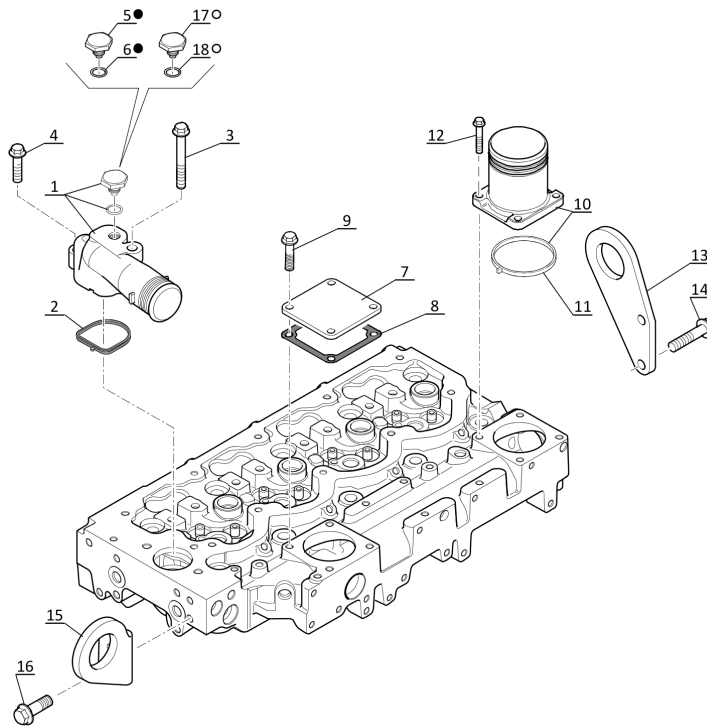

AP 1893

POUR MOTEUR
FÜR MOTOR
PARA MOTOR
FOR ENGINE
PER MOTORE
□ Type : NJ 38698
□ Ref : 266 043
□ Ref : 266 043X

COUVERCLE CULASSE ET CORPS D' ECHAPPEMENT D' EAU
ZYLINDERKOPFDECKEL UND KUELWASSERANSCHLUSS
TAPA DE LA CULATA Y CUERPO DE SALIDA DE AGUA
CYLINDER HEAD COVER AND WATER OUTLET CONNECTIONS
ENTRATA E USCITA DELL' ACQUA

MLT-X 735 120 LSU S.6-E3
MLT-X 1035 100 L T LSU S.6-E3

● 1er MONTAGE
1ste MONTAGE
1ro MONTAIE
1st MOUNTING
1mo MONTAGGIO
3272 A 031

○ 2ème MONTAGE
2te MONTAGE
2do MONTAIE
2nd MOUNTING
2do MONTAGGIO
T409183

09 / 01 / 14
P.A.O. illus