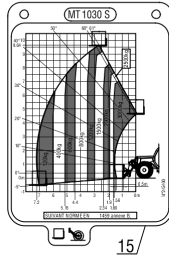

AP1892 - LUBRICATING OIL FILTER AND INTEGRAL OIL COOLER (266043MOD) See page 796

3 AB 45

ROUES
RADER
RUEDAS
WHEELS
RUOTA

697154mod

3 AB 52

ROUES
RADER
RUEDAS
WHEELS
RUOTA

697157mod

VOIR NOMENCLATURE *
SIEHE STÜCKLISTE *
VER NOMENCLATURA *
SEE NOMENCLATURE *
VEDERE NOMENCLATURA *