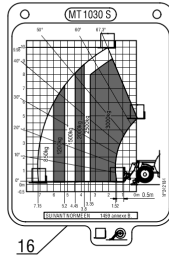

AP1892 - LUBRICATING OIL FILTER AND INTEGRAL OIL COOLER (266043MOD) See page 796

3 AB 45

ROUES
RADER
RUEDAS
WHEELS
RUOTA

697154mod

3 AB 52

ROUES
RADER
RUEDAS
WHEELS
RUOTA

697157mod

VOIR NOMENCLATURE *
SIEHE STÜCKLISTE *
VER NOMENCLATURA *
SEE NOMENCLATURE *
VEDERE NOMENCLATURA *