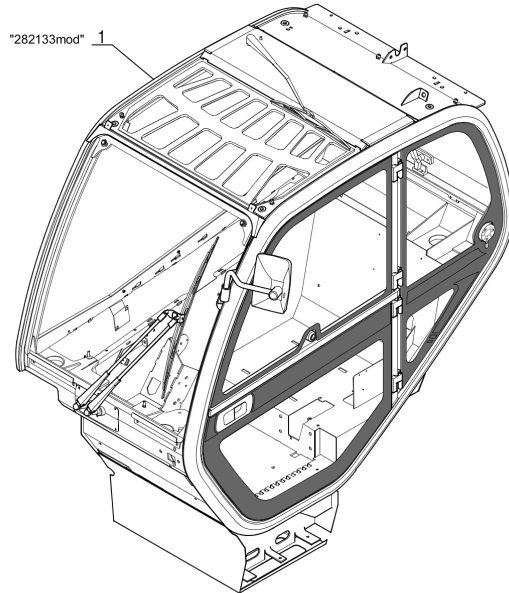

8 AA 717

ADAPTATION CABINE (CLIMATISATION)
KABINE ANPASSUNG (KLIMAAANLAGE)
ADAPTACION CABINA (CLIMATIZACION)
CAB ADAPTATION (AIR CONDITIONING)
ADATTAMENTO CABINA (CLIMATIZZAZIONE)

788692mod

P.A.O. ILLUS
29 / 09 / 09

Позиция	№ детали	Название	К-во	SupersededPartNumber	Product Type
27	750420	Fastening plate	1	601426	MLT 634 120 LSU POWERSHIFT SE E3, MLT 634 120 LSU SE E3, MLT 735 120 LSU S5 E3, MLT 634 TURBO LSU SE E3, MLT 731 TURBO SE E3, MLT 735 120 LSU POWERSHIFT S5 E3, MLT 741 120 LSU S5 E3, MLT 741 120 LSU POWERSHIFT S5 E3, MLT 1035 L TURBO LSU S5 E3
28	561249	Weatherstrip	1		MLT 634 120 LSU POWERSHIFT SE E3, MLT 634 120 LSU SE E3, MLT 735 120 LSU S5 E3, MLT 634 TURBO LSU SE E3, MLT 731 TURBO SE E3, MLT 735 120 LSU POWERSHIFT S5 E3, MLT 741 120 LSU S5 E3, MLT 741 120 LSU POWERSHIFT S5 E3, MLT 1035 L TURBO LSU S5 E3
29	750422	Cover plate	1	747092	MLT 634 120 LSU POWERSHIFT SE E3, MLT 634 120 LSU SE E3, MLT 735 120 LSU S5 E3, MLT 634 TURBO LSU SE E3, MLT 731 TURBO SE E3, MLT 735 120 LSU POWERSHIFT S5 E3, MLT 741 120 LSU S5 E3, MLT 741 120 LSU POWERSHIFT S5 E3, MLT 1035 L TURBO LSU S5 E3
30	562198	Locking casing	1		MLT 634 120 LSU POWERSHIFT SE E3, MLT 634 120 LSU SE E3, MLT 735 120 LSU S5 E3, MLT 634 TURBO LSU SE E3, MLT 731 TURBO SE E3, MLT 735 120 LSU POWERSHIFT S5 E3, MLT 741 120 LSU S5 E3, MLT 741 120 LSU POWERSHIFT S5 E3, MLT 1035 L TURBO LSU S5 E3
31	163658	Rivet	1		MLT 634 120 LSU POWERSHIFT SE E3, MLT 634 120 LSU SE E3, MLT 735 120 LSU S5 E3, MLT 634 TURBO LSU SE E3, MLT 731 TURBO SE E3, MLT 735 120 LSU POWERSHIFT S5 E3, MLT 741 120 LSU S5 E3, MLT 741 120 LSU POWERSHIFT S5 E3, MLT 1035 L TURBO LSU S5 E3
32	228117	Locker	1	562201, 750425	MLT 634 120 LSU POWERSHIFT SE E3, MLT 634 120 LSU SE E3, MLT 735 120 LSU S5 E3, MLT 634 TURBO LSU SE E3, MLT 731 TURBO SE E3, MLT 735 120 LSU POWERSHIFT S5 E3, MLT 741 120 LSU S5 E3, MLT 741 120 LSU POWERSHIFT S5 E3, MLT 1035 L TURBO LSU S5 E3
33	228119	Washer	1	750426, 562197	MLT 634 120 LSU POWERSHIFT SE E3, MLT 634 120 LSU SE E3, MLT 735 120 LSU S5 E3, MLT 634 TURBO LSU SE E3, MLT 731 TURBO SE E3, MLT 735 120 LSU POWERSHIFT S5 E3, MLT 741 120 LSU S5 E3, MLT 741 120 LSU POWERSHIFT S5 E3, MLT 1035 L TURBO LSU S5 E3
34	178125	Nut	1	551388, 202396, 205057, 750417, 882656, 749796, 487554, 551880, 184035	MLT 634 120 LSU POWERSHIFT SE E3, MLT 634 120 LSU SE E3, MLT 735 120 LSU S5 E3, MLT 634 TURBO LSU SE E3, MLT 731 TURBO SE E3, MLT 735 120 LSU POWERSHIFT S5 E3, MLT 741 120 LSU S5 E3, MLT 741 120 LSU POWERSHIFT S5 E3, MLT 1035 L TURBO LSU S5 E3
35	182024	Screw	1	485979, 749663, 474710, 882687	MLT 634 120 LSU POWERSHIFT SE E3, MLT 634 120 LSU SE E3, MLT 735 120 LSU S5 E3, MLT 634 TURBO LSU SE E3, MLT 731 TURBO SE E3, MLT 735 120 LSU POWERSHIFT S5 E3, MLT 741 120 LSU S5 E3, MLT 741 120 LSU POWERSHIFT S5 E3, MLT 1035 L TURBO LSU S5 E3