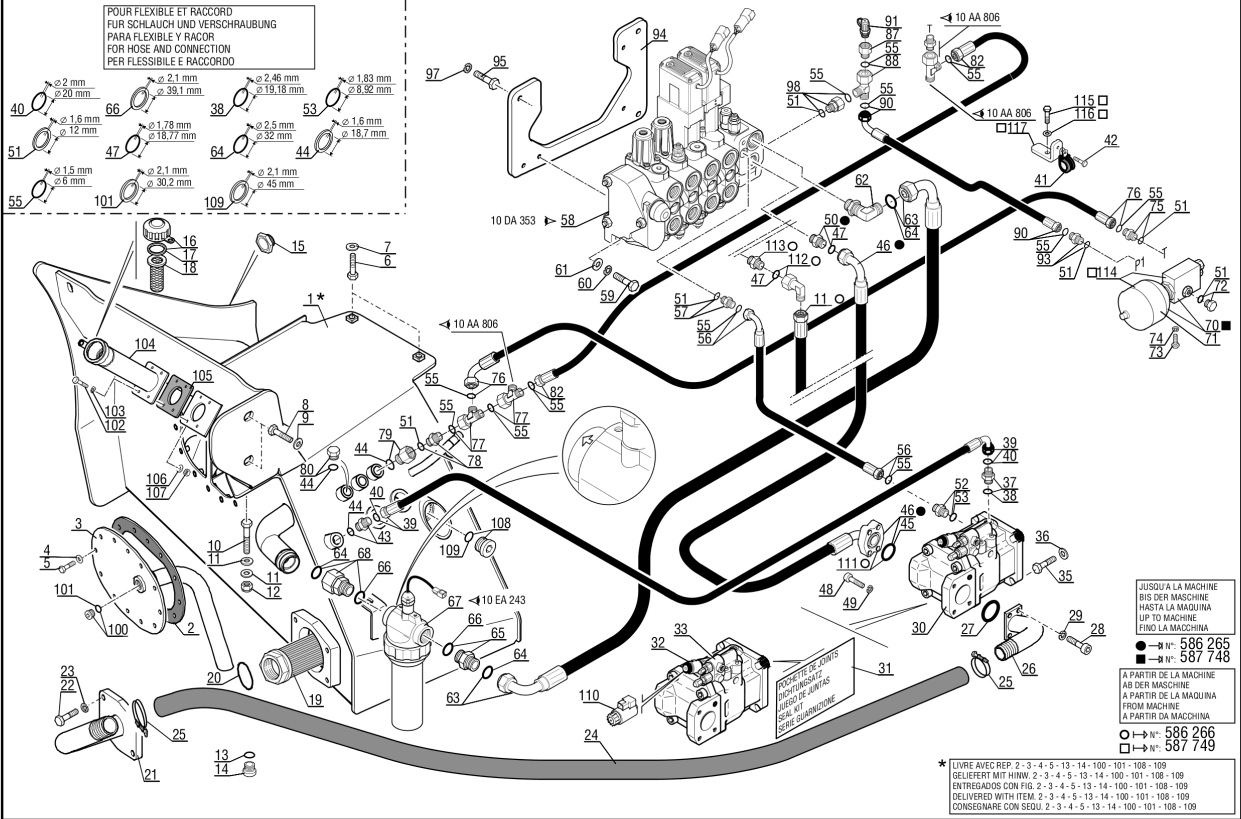

ACUMULATOR

10 AA 805

HYDRAULIQUE (Circuit principal)
HYDRAULIK (Hauptkreis)
HIDRAULICO (Circuito principal)
HYDRAULIC (Principal circuit)
IDRAULICO (Circuito principale)

MLT 634-120LSU S.E-E3
MLT 735-120LSU S.5-E3
MLT 741-120LSU S.5-E3

JUSQU'A LA MACHINE
BIS DER MASCHINE
HASTA LA MAQUINA
UP TO MACHINE
FENO LA MACCHINA

● → N°: 586 265
■ → N°: 587 748

○ → N°: 586 266
□ → N°: 587 749

P.A.O. ILLUS 29/03/11