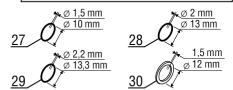

POUR FLEXIBLE ET RACCORD
FÜR SCHLAUCH UND VERSCHRÄUBUNG
PARA FLEXIBLE Y RACOR
FOR HOSE AND CONNECTION
PER FLESSIBILE E RACCORDO