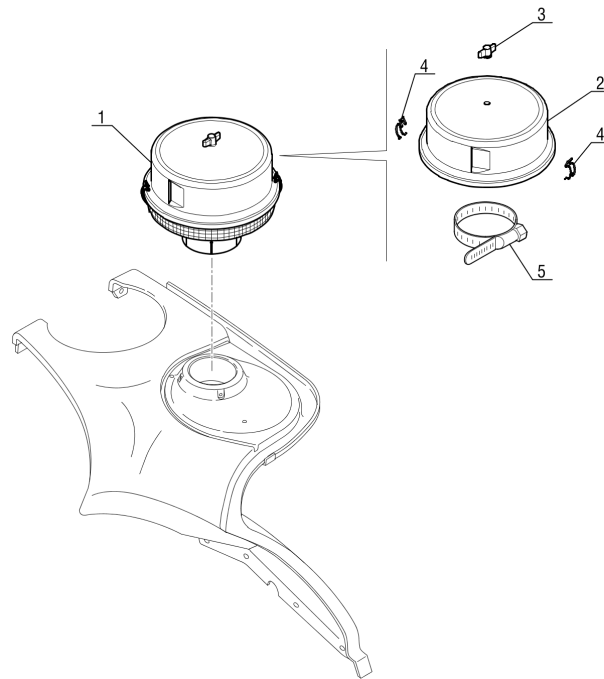

2 AA 220

PREFILTRE AUTONETTOYANT
SELBSTREINIGENDER VORFILTER
PREFILTRO DE LIMPIEZA AUTOMÁTICA
AUTOMATIC VACUUM-CLEANING PRE-FILTER
PREFILTRO AUTOPULENTE

751084mod

P.A.O. ILLUS
05 / 08 / 09

Позиция	№ детали	Название	К-во	SupersededPartNumber	Product Type
24	245325	Hose	1		MLT 630 TURBO SD E3, MLT 634 120 LSU POWERSHIFT SE E3, MLT 634 120 LSU SE E3, MLT 731 TURBO SD E3, MLT 731 TURBO SE E3, MLT 735 120 LSU POWERSHIFT S5 E3, MLT 735 TURBO LSU S5 E3, MLT 742 TURBO S4 E3, MLT 735 120 LSU S5 E3, MLT 634 TURBO LSU SE E3, MLT 741 120 LSU S5 E3, MLT 1035 L TURBO LSU S4 E3, MLT 741 120 LSU POWERSHIFT S5 E3, MLT 1035 L TURBO LSU S5 E3
25	267610	Wiring harness	1		MLT 630 TURBO SD E3, MLT 634 120 LSU POWERSHIFT SE E3, MLT 634 120 LSU SE E3, MLT 731 TURBO SD E3, MLT 731 TURBO SE E3, MLT 735 120 LSU POWERSHIFT S5 E3, MLT 735 TURBO LSU S5 E3, MLT 742 TURBO S4 E3, MLT 735 120 LSU S5 E3, MLT 634 TURBO LSU SE E3, MLT 741 120 LSU S5 E3, MLT 1035 L TURBO LSU S4 E3, MLT 741 120 LSU POWERSHIFT S5 E3, MLT 1035 L TURBO LSU S5 E3
26	706092	Circuit breaker	1	264282	MLT 630 TURBO SD E3, MLT 634 120 LSU POWERSHIFT SE E3, MLT 634 120 LSU SE E3, MLT 731 TURBO SD E3, MLT 731 TURBO SE E3, MLT 735 120 LSU POWERSHIFT S5 E3, MLT 735 TURBO LSU S5 E3, MLT 742 TURBO S4 E3, MLT 735 120 LSU S5 E3, MLT 634 TURBO LSU SE E3, MLT 741 120 LSU S5 E3, MLT 1035 L TURBO LSU S4 E3, MLT 741 120 LSU POWERSHIFT S5 E3, MLT 1035 L TURBO LSU S5 E3
27	230853	Screw	1		MLT 630 TURBO SD E3, MLT 634 120 LSU POWERSHIFT SE E3, MLT 634 120 LSU SE E3, MLT 731 TURBO SD E3, MLT 731 TURBO SE E3, MLT 735 120 LSU POWERSHIFT S5 E3, MLT 735 TURBO LSU S5 E3, MLT 742 TURBO S4 E3, MLT 735 120 LSU S5 E3, MLT 634 TURBO LSU SE E3, MLT 741 120 LSU S5 E3, MLT 1035 L TURBO LSU S4 E3, MLT 741 120 LSU POWERSHIFT S5 E3, MLT 1035 L TURBO LSU S5 E3
28	54232	Nut	1		MLT 630 TURBO SD E3, MLT 634 120 LSU POWERSHIFT SE E3, MLT 634 120 LSU SE E3, MLT 731 TURBO SD E3, MLT 731 TURBO SE E3, MLT 735 120 LSU POWERSHIFT S5 E3, MLT 735 TURBO LSU S5 E3, MLT 742 TURBO S4 E3, MLT 735 120 LSU S5 E3, MLT 634 TURBO LSU SE E3, MLT 741 120 LSU S5 E3, MLT 1035 L TURBO LSU S4 E3, MLT 741 120 LSU POWERSHIFT S5 E3, MLT 1035 L TURBO LSU S5 E3
29	259999	Bracket	1		MLT 630 TURBO SD E3, MLT 634 120 LSU POWERSHIFT SE E3, MLT 634 120 LSU SE E3, MLT 731 TURBO SD E3, MLT 731 TURBO SE E3, MLT 735 120 LSU POWERSHIFT S5 E3, MLT 735 TURBO LSU S5 E3, MLT 742 TURBO S4 E3, MLT 735 120 LSU S5 E3, MLT 634 TURBO LSU SE E3, MLT 741 120 LSU S5 E3, MLT 1035 L TURBO LSU S4 E3, MLT 741 120 LSU POWERSHIFT S5 E3, MLT 1035 L TURBO LSU S5 E3