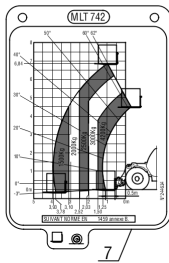

AP1892 - LUBRICATING OIL FILTER AND INTEGRAL OIL COOLER (266043MOD) See page 796

3 AB 45

ROUES
RADER
RUEDAS
WHEELS
RUOTA

697154mod

3 AB 52

ROUES
RADER
RUEDAS
WHEELS
RUOTA

697157mod

VOIR NOMENCLATURE *
SIEHE STÜCKLISTE *
VER NOMENCLATURA *
SEE NOMENCLATURE *
VEDERE NOMENCLATURA *