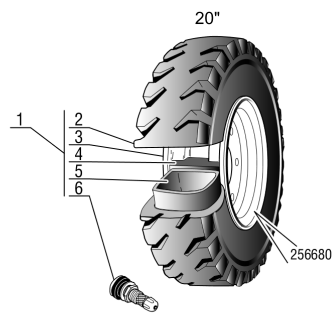

3 AB 52

ROUES
RADER
RUEDAS
WHEELS
RUOTA

697157mod

8 Troux
8 Loecher
8 Agujeros
8 Holes
8 Fori

MICHELIN
12.00 R20 XD2 MINE

P.A.O. ILLUS
23 / 09 / 09

Позиция	№ детали	Название	К-во	SupersededPartNumber	Product Type
10	256053	Load chart	1		MLT 630 TURBO SD E3, MLT 634 120 LSU POWERSHIFT SE E3, MT 732 SD E3, MLT 634 120 LSU SE E3, MLT 731 TURBO SD E3, MLT 731 TURBO SE E3, MLT 735 120 LSU POWERSHIFT S5 E3, MLT 735 TURBO LSU S5 E3, MT 1033 H L TURBO S4 E3, MLT 742 TURBO S4 E3, MLT 735 120 LSU S5 E3, MT 1030 S TURBO S4 E3, MLT 634 TURBO LSU SE E3, MLT 741 120 LSU S5 E3, MT 1030 S S4 E3, MLT 1035 L TURBO LSU S4 E3, MLT 741 120 LSU POWERSHIFT S5 E3, MLT 1035 L TURBO LSU S5 E3, MT 932 SD E3
11	244386	Load chart	1		MLT 630 TURBO SD E3, MLT 634 120 LSU POWERSHIFT SE E3, MT 732 SD E3, MLT 634 120 LSU SE E3, MLT 731 TURBO SD E3, MLT 731 TURBO SE E3, MLT 735 120 LSU POWERSHIFT S5 E3, MLT 735 TURBO LSU S5 E3, MT 1033 H L TURBO S4 E3, MLT 742 TURBO S4 E3, MLT 735 120 LSU S5 E3, MT 1030 S TURBO S4 E3, MLT 634 TURBO LSU SE E3, MLT 741 120 LSU S5 E3, MT 1030 S S4 E3, MLT 1035 L TURBO LSU S4 E3, MLT 741 120 LSU POWERSHIFT S5 E3, MLT 1035 L TURBO LSU S5 E3, MT 932 SD E3
12	286280	Load chart	1		MLT 630 TURBO SD E3, MLT 634 120 LSU POWERSHIFT SE E3, MT 732 SD E3, MLT 634 120 LSU SE E3, MLT 731 TURBO SD E3, MLT 731 TURBO SE E3, MLT 735 120 LSU POWERSHIFT S5 E3, MLT 735 TURBO LSU S5 E3, MT 1033 H L TURBO S4 E3, MLT 742 TURBO S4 E3, MLT 735 120 LSU S5 E3, MT 1030 S TURBO S4 E3, MLT 634 TURBO LSU SE E3, MLT 741 120 LSU S5 E3, MT 1030 S S4 E3, MLT 1035 L TURBO LSU S4 E3, MLT 741 120 LSU POWERSHIFT S5 E3, MLT 1035 L TURBO LSU S5 E3, MT 932 SD E3
13	244391	Load chart	1		MLT 630 TURBO SD E3, MLT 634 120 LSU POWERSHIFT SE E3, MT 732 SD E3, MLT 634 120 LSU SE E3, MLT 731 TURBO SD E3, MLT 731 TURBO SE E3, MLT 735 120 LSU POWERSHIFT S5 E3, MLT 735 TURBO LSU S5 E3, MT 1033 H L TURBO S4 E3, MLT 742 TURBO S4 E3, MLT 735 120 LSU S5 E3, MT 1030 S TURBO S4 E3, MLT 634 TURBO LSU SE E3, MLT 741 120 LSU S5 E3, MT 1030 S S4 E3, MLT 1035 L TURBO LSU S4 E3, MLT 741 120 LSU POWERSHIFT S5 E3, MLT 1035 L TURBO LSU S5 E3, MT 932 SD E3
14	287045	Load chart	1		MLT 630 TURBO SD E3, MLT 634 120 LSU POWERSHIFT SE E3, MT 732 SD E3, MLT 634 120 LSU SE E3, MLT 731 TURBO SD E3, MLT 731 TURBO SE E3, MLT 735 120 LSU POWERSHIFT S5 E3, MLT 735 TURBO LSU S5 E3, MT 1033 H L TURBO S4 E3, MLT 742 TURBO S4 E3, MLT 735 120 LSU S5 E3, MT 1030 S TURBO S4 E3, MLT 634 TURBO LSU SE E3, MLT 741 120 LSU S5 E3, MT 1030 S S4 E3, MLT 1035 L TURBO LSU S4 E3, MLT 741 120 LSU POWERSHIFT S5 E3, MLT 1035 L TURBO LSU S5 E3, MT 932 SD E3