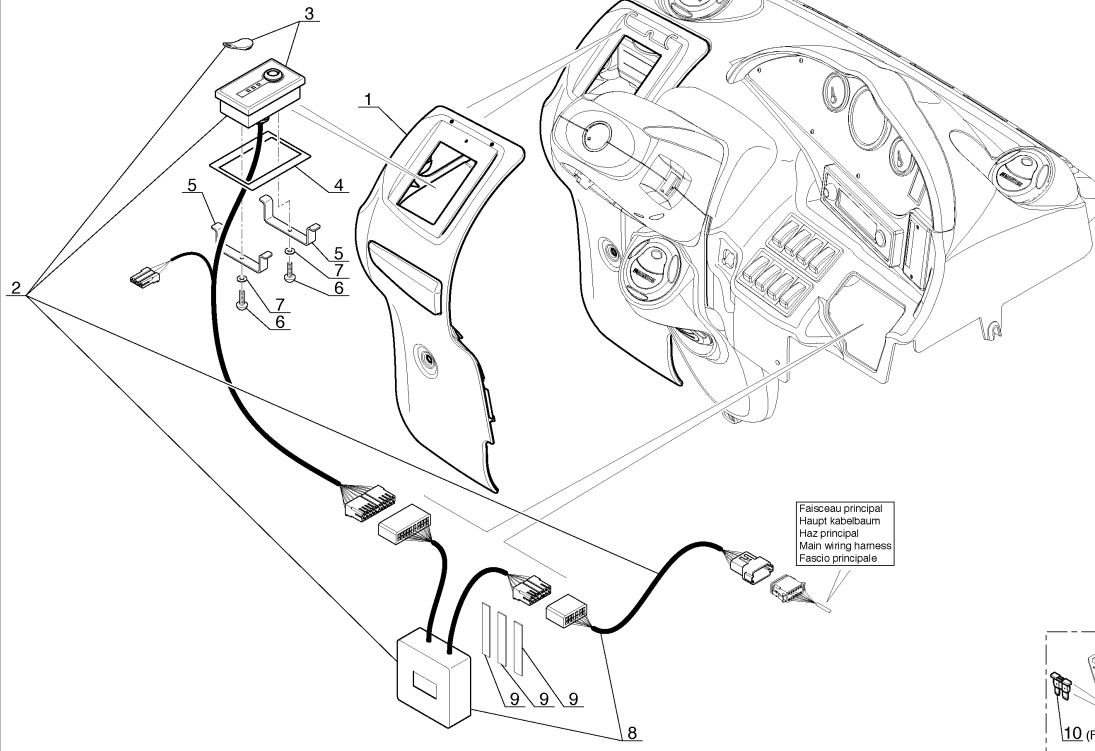

11 AB 17

ELECTRICITE (Antivol : MODCLE)
ELEKTRIZITÄT (Diebstahlsicherung : MODCLE)
ELECTRICIDAD (Antirrobo : MODCLE)
ELECTRICITY (Antitheft : MODCLE)
ELETRICO (Antifurto : MODCLE)

788955mod

24 / 09 / 09 P.A.O. Illius

Позиция	№ детали	Название	К-во	SupersededPartNumber	Product Type
34	272628	Windshield-wiper switch + Windscreen of roof	1		MLT 634 120 LSU POWERSHIFT SE E3, MLT 634 120 LSU SE E3, MLT 735 120 LSU S5 E3, MLT 634 TURBO LSU SE E3, MLT 731 TURBO SE E3, MLT 735 120 LSU POWERSHIFT S5 E3, MLT 741 120 LSU S5 E3, MLT 741 120 LSU POWERSHIFT S5 E3, MLT 1035 L TURBO LSU S5 E3
35	747801	Lens	1		MLT 634 120 LSU POWERSHIFT SE E3, MLT 634 120 LSU SE E3, MLT 735 120 LSU S5 E3, MLT 634 TURBO LSU SE E3, MLT 731 TURBO SE E3, MLT 735 120 LSU POWERSHIFT S5 E3, MLT 741 120 LSU S5 E3, MLT 741 120 LSU POWERSHIFT S5 E3, MLT 1035 L TURBO LSU S5 E3
36	795683	Clamp	1		MLT 634 120 LSU POWERSHIFT SE E3, MLT 634 120 LSU SE E3, MLT 735 120 LSU S5 E3, MLT 634 TURBO LSU SE E3, MLT 731 TURBO SE E3, MLT 735 120 LSU POWERSHIFT S5 E3, MLT 741 120 LSU S5 E3, MLT 741 120 LSU POWERSHIFT S5 E3, MLT 1035 L TURBO LSU S5 E3
37	749667	Clamp bracket	1		MLT 634 120 LSU POWERSHIFT SE E3, MLT 634 120 LSU SE E3, MLT 735 120 LSU S5 E3, MLT 634 TURBO LSU SE E3, MLT 731 TURBO SE E3, MLT 735 120 LSU POWERSHIFT S5 E3, MLT 741 120 LSU S5 E3, MLT 741 120 LSU POWERSHIFT S5 E3, MLT 1035 L TURBO LSU S5 E3