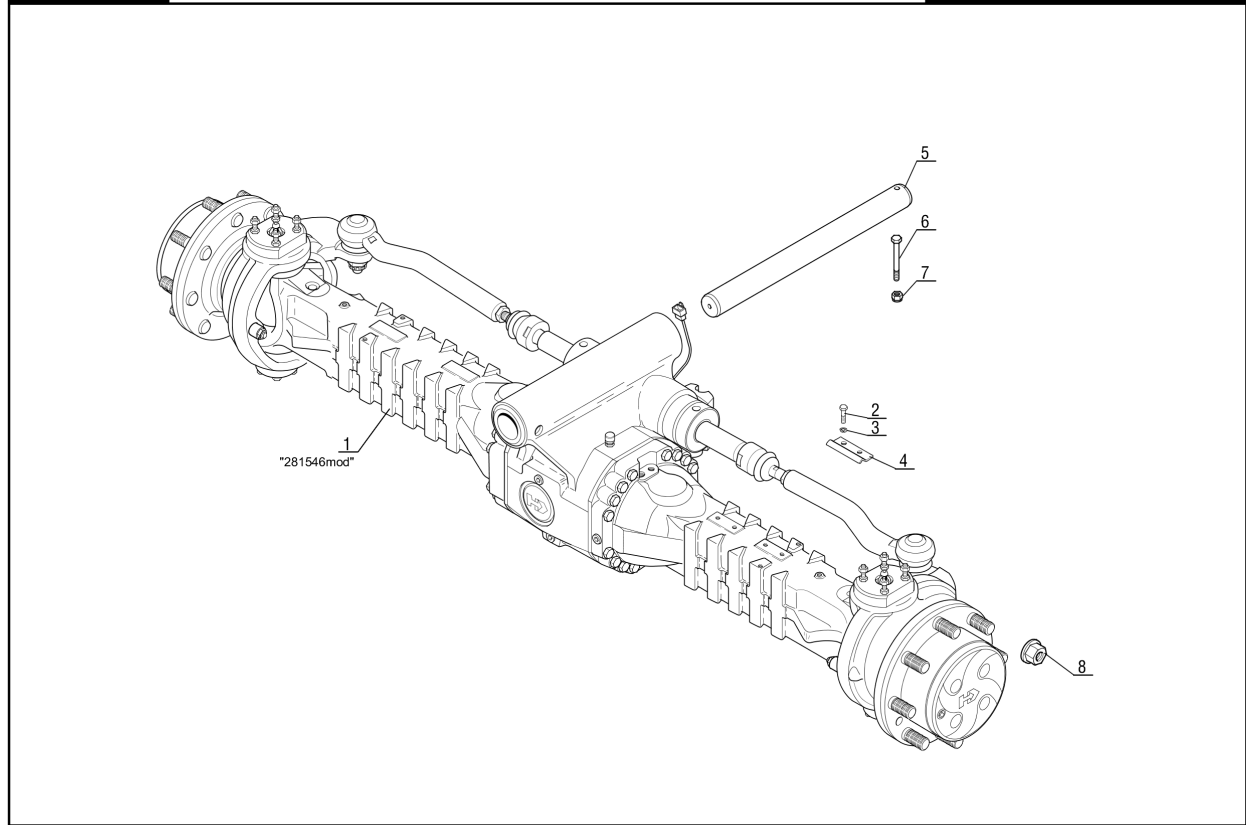

P.A.O. Illu 5
16/01/09

Позиция	№ детали	Название	К-во	SupersededPartNumber	Product Type
0	281545	Front axle	1		281545MOD
1	562485	Nut	1		281545MOD
2	704684	Flange	1		281545MOD
4	748145	Seal	1	107293	281545MOD
5	749001	Screw	4	133186	281545MOD
6	562486	Circlip	4		281545MOD
7	562472	"0" ring	1		281545MOD
8	477817	ring nut	1	107673, A4182411A, X9530401204, 133570	281545MOD
9	562483	Spacer	1		281545MOD
10	550556	Shim	1		281545MOD
10	550557	Shim	1		281545MOD
10	551616	Shim	1		281545MOD
10	552517	Shim	1		281545MOD
11	474298	Shim	1		281545MOD
11	474300	Shim	1		281545MOD
11	551615	Shim	1		281545MOD
11	552516	Shim	1		281545MOD
12	133069	Bearing	2		281545MOD
13	563220	Bevel drive gear	1		281545MOD
14	748144	Screw	2		281545MOD
15	106550	Bearing	2		281545MOD
17	563151	Planetary	2		281545MOD
18	705645	Planet wheel	4		281545MOD
19	706416	Pin	4		281545MOD
20	562479	Circlip	4		281545MOD
21	562480	Washer	4		281545MOD
22	602110	Clutch disc kit	2		281545MOD
23	601243	Screw	12		281545MOD
24	562474	Nut	2		281545MOD
25	563203	Differential housing	1		281545MOD
26	704661	Differential kit	1	602026	281545MOD
27	941319	Bearing	2		281545MOD