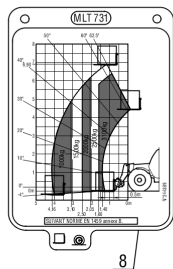

3 AB 52

ROUES
RADER
RUEDAS
WHEELS
RUOTA

697157mod

8 Troux
8 Loecher
8 Agujeros
8 Holes
8 Fori

MICHELIN
12.00 R20 XD2 MINE

P.A.O. ILLUS
23 / 09 / 09

Позиция	№ детали	Название	К-во	SupersededPartNumber	Product Type
10	256053	Load chart	1		MLT 630 TURBO SD E3, MLT 634 120 LSU POWERSHIFT SE E3, MT 732 SD E3, MLT 634 120 LSU SE E3, MLT 731 TURBO SD E3, MLT 731 TURBO SE E3, MLT 735 120 LSU POWERSHIFT S5 E3, MLT 735 TURBO LSU S5 E3, MT 1033 H L TURBO S4 E3, MLT 742 TURBO S4 E3, MLT 735 120 LSU S5 E3, MT 1030 S TURBO S4 E3, MLT 634 TURBO LSU SE E3, MLT 741 120 LSU S5 E3, MT 1030 S S4 E3, MLT 1035 L TURBO LSU S4 E3, MLT 741 120 LSU POWERSHIFT S5 E3, MLT 1035 L TURBO LSU S5 E3, MT 932 SD E3
11	244386	Load chart	1		MLT 630 TURBO SD E3, MLT 634 120 LSU POWERSHIFT SE E3, MT 732 SD E3, MLT 634 120 LSU SE E3, MLT 731 TURBO SD E3, MLT 731 TURBO SE E3, MLT 735 120 LSU POWERSHIFT S5 E3, MLT 735 TURBO LSU S5 E3, MT 1033 H L TURBO S4 E3, MLT 742 TURBO S4 E3, MLT 735 120 LSU S5 E3, MT 1030 S TURBO S4 E3, MLT 634 TURBO LSU SE E3, MLT 741 120 LSU S5 E3, MT 1030 S S4 E3, MLT 1035 L TURBO LSU S4 E3, MLT 741 120 LSU POWERSHIFT S5 E3, MLT 1035 L TURBO LSU S5 E3, MT 932 SD E3
12	286280	Load chart	1		MLT 630 TURBO SD E3, MLT 634 120 LSU POWERSHIFT SE E3, MT 732 SD E3, MLT 634 120 LSU SE E3, MLT 731 TURBO SD E3, MLT 731 TURBO SE E3, MLT 735 120 LSU POWERSHIFT S5 E3, MLT 735 TURBO LSU S5 E3, MT 1033 H L TURBO S4 E3, MLT 742 TURBO S4 E3, MLT 735 120 LSU S5 E3, MT 1030 S TURBO S4 E3, MLT 634 TURBO LSU SE E3, MLT 741 120 LSU S5 E3, MT 1030 S S4 E3, MLT 1035 L TURBO LSU S4 E3, MLT 741 120 LSU POWERSHIFT S5 E3, MLT 1035 L TURBO LSU S5 E3, MT 932 SD E3
13	244391	Load chart	1		MLT 630 TURBO SD E3, MLT 634 120 LSU POWERSHIFT SE E3, MT 732 SD E3, MLT 634 120 LSU SE E3, MLT 731 TURBO SD E3, MLT 731 TURBO SE E3, MLT 735 120 LSU POWERSHIFT S5 E3, MLT 735 TURBO LSU S5 E3, MT 1033 H L TURBO S4 E3, MLT 742 TURBO S4 E3, MLT 735 120 LSU S5 E3, MT 1030 S TURBO S4 E3, MLT 634 TURBO LSU SE E3, MLT 741 120 LSU S5 E3, MT 1030 S S4 E3, MLT 1035 L TURBO LSU S4 E3, MLT 741 120 LSU POWERSHIFT S5 E3, MLT 1035 L TURBO LSU S5 E3, MT 932 SD E3
14	287045	Load chart	1		MLT 630 TURBO SD E3, MLT 634 120 LSU POWERSHIFT SE E3, MT 732 SD E3, MLT 634 120 LSU SE E3, MLT 731 TURBO SD E3, MLT 731 TURBO SE E3, MLT 735 120 LSU POWERSHIFT S5 E3, MLT 735 TURBO LSU S5 E3, MT 1033 H L TURBO S4 E3, MLT 742 TURBO S4 E3, MLT 735 120 LSU S5 E3, MT 1030 S TURBO S4 E3, MLT 634 TURBO LSU SE E3, MLT 741 120 LSU S5 E3, MT 1030 S S4 E3, MLT 1035 L TURBO LSU S4 E3, MLT 741 120 LSU POWERSHIFT S5 E3, MLT 1035 L TURBO LSU S5 E3, MT 932 SD E3