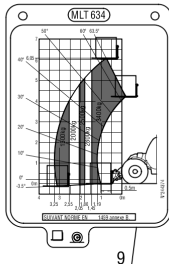

3 AB 45

ROUES
RADER
RUEDAS
WHEELS
RUOTA

697154mod