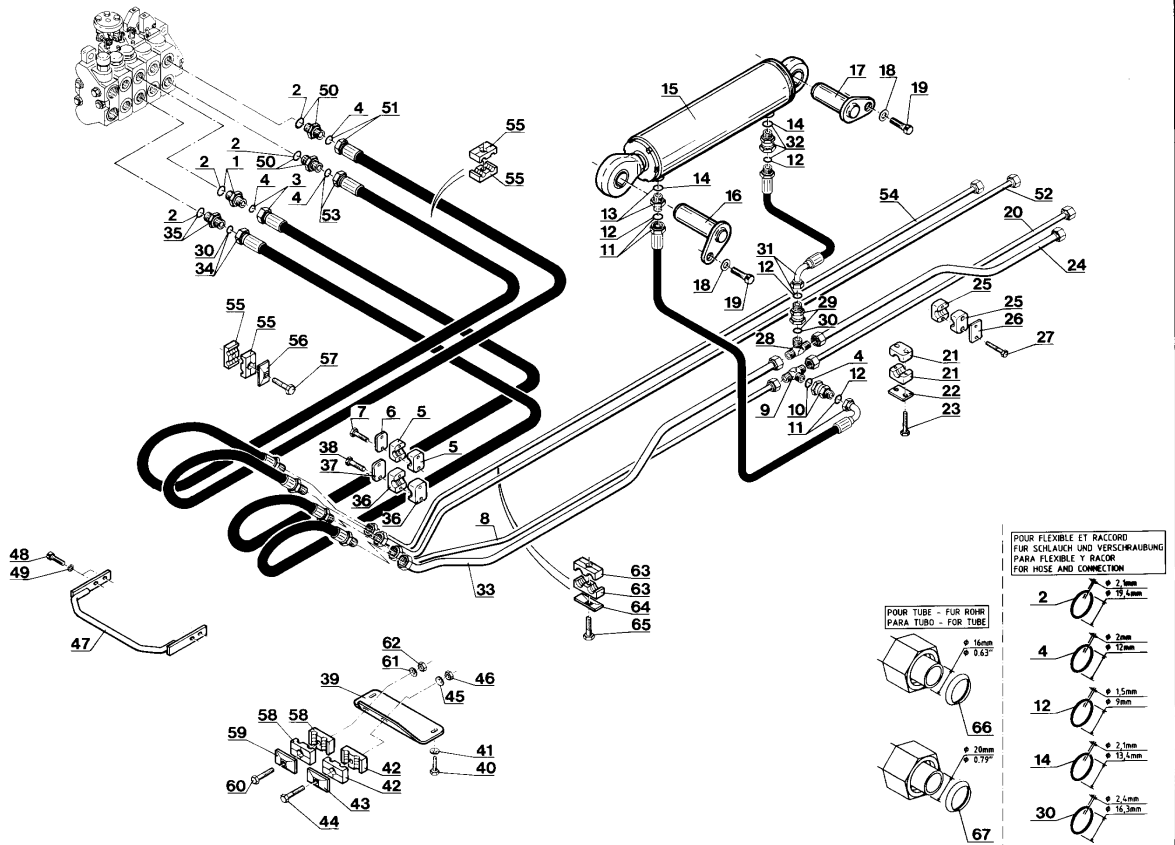

Позиция	№ детали	Название	К-во	SupersededPartNumber	Product Type
19	231367	Valve	1		MLT 730 120 LS TURBO POWERSHIFT, MLT 633 120 LS TURBO POWERSHIFT, MLT 523 MONO ULTRA SA, MLT 633 LS SA, MLT 526 TURBO MONO ULTRA COMPACT SA, MLT 523 TURBO, MLT 633 LS TURBO SA, MLT 523 S2, MLT 523 TURBO SA, MLT 523 TURBO MONO ULTRA S2, MLT 526 COMPACT SA, MLT 526 TURBO SA, MLT 633 120 LS POWERSHIFT SA, MLT 730 120 LS TURBO, MLT 633 120 LS SA, MLT 629 120 LS SA, MLT 730, MLT 730 120 LS, MLT 730 120 LS SA, MLT 633 LS TURBO, MT 523 SA, MLT 526 TURBO 24 SA, MLT 526 SA, MLT 730 120 LS POWERSHIFT SA, MLT 526 TURBO 20 SA, MLT 629 TURBO SA, MLT 523 TURBO S2, MLT 523 TURBO MONO ULTRA SA, MLT 526 TURBO MONO ULTRA 24 SA, MLT 523 SERIE C S2, MLT 633 120 LS TURBO, MLT 526 TURBO COMPACT SA, MLT 629, MLT 629 SA, MLT 526 MONO ULTRA COMPACT SA, MLT 526 24 SA, MLT 633 120 LS POWERSHIFT, MLT 730 120 LS POWERSHIFT, MLT 523, MLT 523 MONO ULTRA SERIE C S2, MLT 526 20 SA, MLT 526 TURBO MONO ULTRA 20 SA, MLT 523 MONO ULTRA S2, MT 523 MONO ULTRA SA, MLT 526 TURBO MONO ULTRA SA, MLT 629 TURBO, MLT 633 120 LS, MLT 633 TURBO POWERSHIFT
20	176826	Screw	2		MLT 730 120 LS TURBO POWERSHIFT, MLT 633 120 LS TURBO POWERSHIFT, MLT 523 MONO ULTRA SA, MLT 633 LS SA, MLT 526 TURBO MONO ULTRA COMPACT SA, MLT 523 TURBO, MLT 633 LS TURBO SA, MLT 523 S2, MLT 523 TURBO SA, MLT 523 TURBO MONO ULTRA S2, MLT 526 COMPACT SA, MLT 526 TURBO SA, MLT 633 120 LS POWERSHIFT SA, MLT 730 120 LS TURBO, MLT 633 120 LS SA, MLT 629 120 LS SA, MLT 730, MLT 730 120 LS, MLT 730 120 LS SA, MLT 633 LS TURBO, MT 523 SA, MLT 526 TURBO 24 SA, MLT 526 SA, MLT 730 120 LS POWERSHIFT SA, MLT 526 TURBO 20 SA, MLT 629 TURBO SA, MLT 523 TURBO S2, MLT 523 TURBO MONO ULTRA SA, MLT 526 TURBO MONO ULTRA 24 SA, MLT 523 SERIE C S2, MLT 633 120 LS TURBO, MLT 526 TURBO COMPACT SA, MLT 629, MLT 629 SA, MLT 526 MONO ULTRA COMPACT SA, MLT 526 24 SA, MLT 633 120 LS POWERSHIFT, MLT 730 120 LS POWERSHIFT, MLT 523, MLT 523 MONO ULTRA SERIE C S2, MLT 526 20 SA, MLT 526 TURBO MONO ULTRA 20 SA, MLT 523 MONO ULTRA S2, MT 523 MONO ULTRA SA, MLT 526 TURBO MONO ULTRA SA, MLT 629 TURBO, MLT 633 120 LS, MLT 633 TURBO POWERSHIFT

10 AE 82

HYDRAULIQUE (Circuit compensation - alimentation flèche)
HYDRAULIK (Kompensation - ausleger zuschiebung kreis)
HIDRAULICO (Circuito compensación - alimentación aguilón)
HYDRAULIC (Compensation - jib feed circuit)

MLT 523
MLT 526
MLT 523 Série C

MLT 523 Turbo
MLT 526 Turbo

1
19