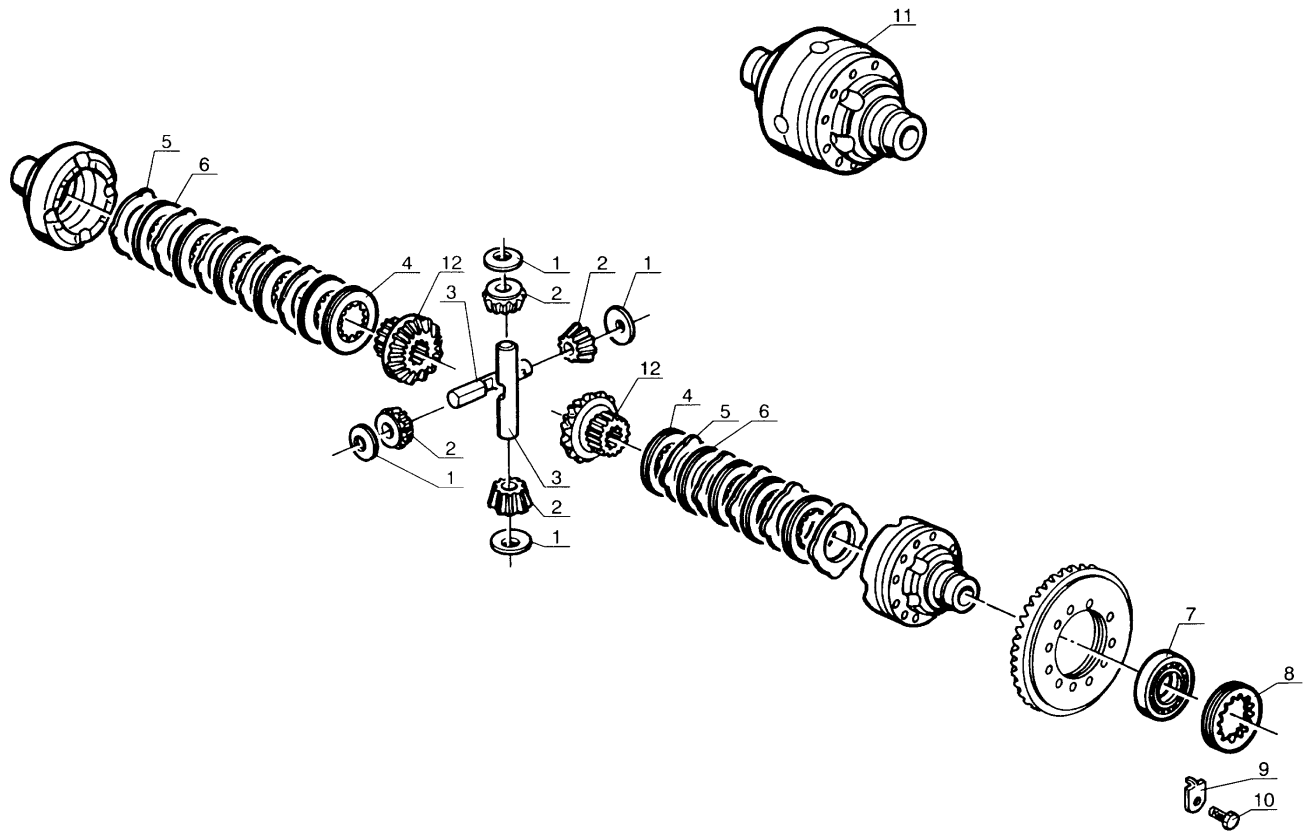

Позиция	№ детали	Название	К-во	SupersededPartNumber	Product Type
1	549364	Cardan coupling	1		MLT 523 TURBO S2, MLT 526 TURBO S2, MLT 523 SERIE C S2, MLT 526 S2, MLT 523 S2
2	549365	Input shaft	1		MLT 523 TURBO S2, MLT 526 TURBO S2, MLT 523 SERIE C S2, MLT 526 S2, MLT 523 S2
3	549291	Central body	1	563386	MLT 523 TURBO S2, MLT 526 TURBO S2, MLT 523 SERIE C S2, MLT 526 S2, MLT 523 S2
4	549292	Cross piece	1	477304	MLT 523 TURBO S2, MLT 526 TURBO S2, MLT 523 SERIE C S2, MLT 526 S2, MLT 523 S2
5	706010	Shaft	1	549293	MLT 523 TURBO S2, MLT 526 TURBO S2, MLT 523 SERIE C S2, MLT 526 S2, MLT 523 S2
6	138045	Circlip	1	108964, 549118, 474279, 139454, 127331	MLT 523 TURBO S2, MLT 526 TURBO S2, MLT 523 SERIE C S2, MLT 526 S2, MLT 523 S2

BN 14

DIFFERENTIEL ESSIEU AVANT
VORNACHSE DIFFERENTIAL
DIFERENCIAL EJE DELANTERO
FRONT AXLE DIFFERENTIAL

MLT 523
MLT 526
MLT 523 Série C

MLT 523 Turbo
MLT 526 Turbo

2
H10