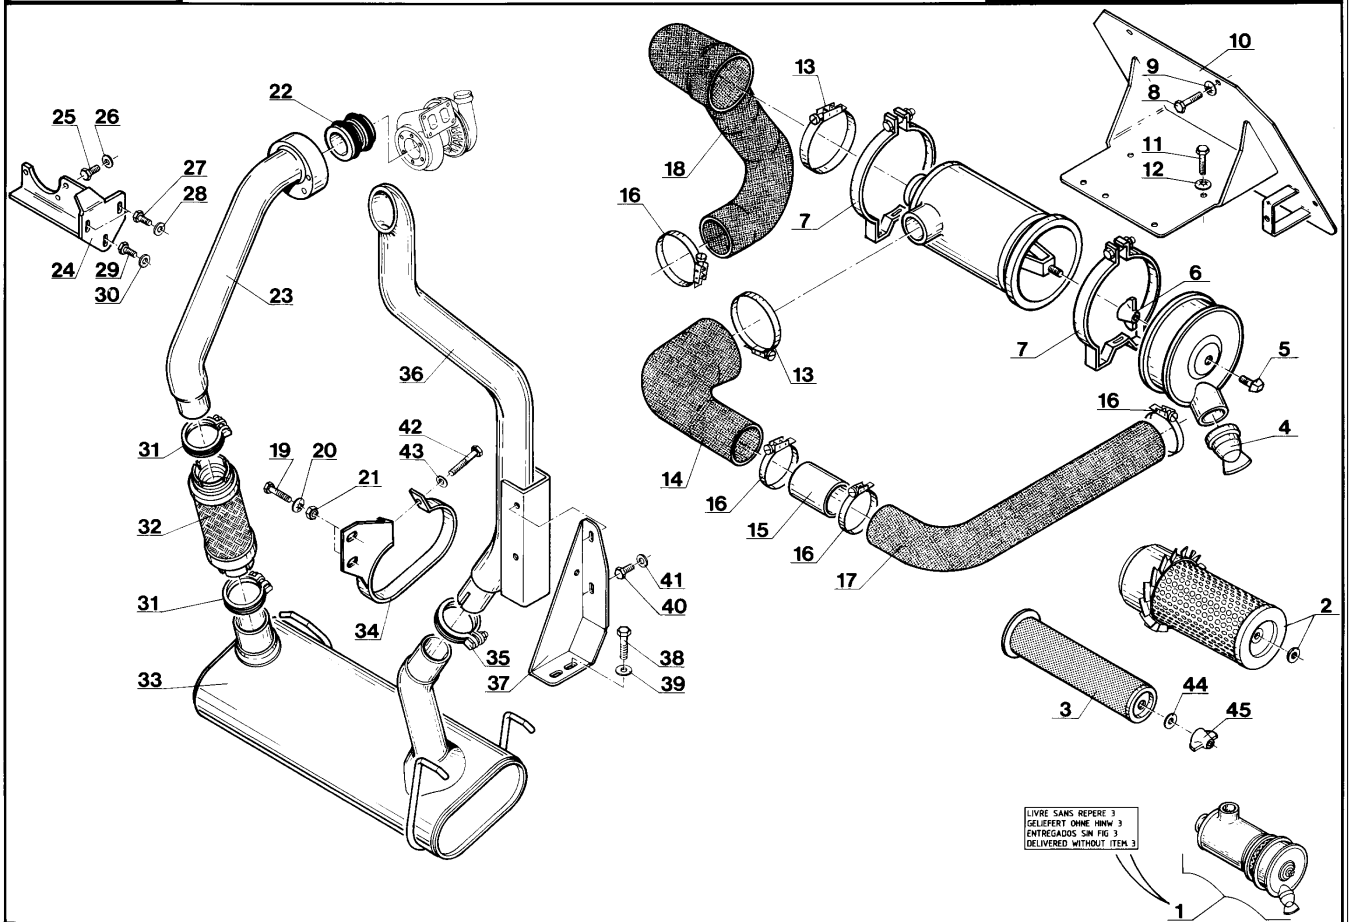

4 AA 56

ADAPTATION MOTEUR-TRANSMISSION
MOTOR-GETRIEBE ANPASSUNG
ADAPTACION MOTOR-TRANSMISION
ENGINE-TRANSMISSION ADAPTATION

MLT 523 Turbo
MLT 526 Turbo

Позиция	№ детали	Название	К-во	SupersededPartNumber	Product Type
1	475226	Pipe	1		MLT 523 TURBO S2, MLT 526 TURBO S2
2	474021	Screw	1		MLT 523 TURBO S2, MLT 526 TURBO S2
3	474020	Screw	1		MLT 523 TURBO S2, MLT 526 TURBO S2
4	474022	Screw	1		MLT 523 TURBO S2, MLT 526 TURBO S2
5	109336	Gasket	1		MLT 523 TURBO S2, MLT 526 TURBO S2
6	109337	Gasket	1		MLT 523 TURBO S2, MLT 526 TURBO S2
7	109335	Gasket	1		MLT 523 TURBO S2, MLT 526 TURBO S2
8	475227	Curve	1		MLT 523 TURBO S2, MLT 526 TURBO S2
9	475228	Gasket	1	477763	MLT 523 TURBO S2, MLT 526 TURBO S2
10	473986	Screw	1		MLT 523 TURBO S2, MLT 526 TURBO S2
11	109353	Hose	1		MLT 523 TURBO S2, MLT 526 TURBO S2
12	474140	Clamp	1		MLT 523 TURBO S2, MLT 526 TURBO S2
13	475229	Pipe	1		MLT 523 TURBO S2, MLT 526 TURBO S2
14	475230	Gasket	1	133899, 108492	MLT 523 TURBO S2, MLT 526 TURBO S2
15	475231	Stud-bolt	1	550511	MLT 523 TURBO S2, MLT 526 TURBO S2
16	474025	Stud-bolt	1		MLT 523 TURBO S2, MLT 526 TURBO S2
17	473908	Nut	1	P2318A634, 473969, 725304	MLT 523 TURBO S2, MLT 526 TURBO S2
18	475232	Coupling	1		MLT 523 TURBO S2, MLT 526 TURBO S2
19	475236	Flange	1		MLT 523 TURBO S2, MLT 526 TURBO S2
20	476034	Gasket	1	474759, 109432, 475234, 477765, 477766	MLT 523 TURBO S2, MLT 526 TURBO S2
21	107363	Screw	1	473955, 475412, P2314H003, 707363	MLT 523 TURBO S2, MLT 526 TURBO S2
22	475235	Hose	1		MLT 523 TURBO S2, MLT 526 TURBO S2
23	203512	Clamp	1	579901, 49735, 209220, 108488, 479216, 107350, 2723154MI, 600950	MLT 523 TURBO S2, MLT 526 TURBO S2
24	475233	Flange	1		MLT 523 TURBO S2, MLT 526 TURBO S2
25	474104	Gasket	1	475237	MLT 523 TURBO S2, MLT 526 TURBO S2
26	475238	Tube	1		MLT 523 TURBO S2, MLT 526 TURBO S2