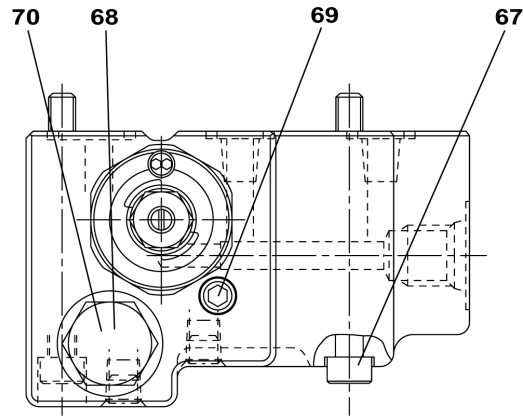

--	--

57 [58 - 75]
64 [65 - 75]

KTJ13390

HYDRAULIC PUMP (Part# KTJ13390)	ZAJ010L0117	000
---------------------------------	-------------	-----

Item	Parent	Part No.	Description	Qty	BKD	Serial	ICA	Replacement
228	213	-----	SEAT;SPRING	1				
229	213	-----	SPRING;COMPRESSION	1				
230	213	-----	SPRING;COMPRESSION	1				
231	213	-----	SEAT;SPRING	1				
232	213	-----	THREDED SCREW;SPL	1				
233	213	-----	COVER	1				
234	213	-----	NUT;SPL	1				
235	213	-----	SLEEVE	1				
236	213	-----	COVER	1				
237	213	-----	PISTON	1				
238	213	-----	SEAT;SPRING	1				
239	213	-----	SHAFT	1				
240	213	-----	SPRING;COMPRESSION	1				
241	213	-----	SLEEVE	1				
242	213	-----	SPOOL	1				
243	213	-----	SEAT;SPRING	1				
244	213	-----	SPRING;SPL	1				
245	213	-----	SPRING;SPL	1				
246	213	-----	COVER;SPL	1				
247	213	LE013390	O-RING	1				
248	213	LE013460	O-RING	3				
249	213	LE013470	O-RING	9				
250	213	LE013400	O-RING	1				
251	213	LE01177	O-RING	1				
252	213	LE00608	O-RING	1				
253	213	LE013420	O-RING	1				
254	213	LE013430	O-RING	1				
255	213	LE013380	O-RING	1				
256	213	LE013520	O-RING	1				
257	213	LE013540	O-RING	1				
258	213	LE013410	O-RING	2				
259	213	LE013450	O-RING	1				
260	213	LE01176	O-RING	1				
261	213	LA00065	NUT;JAM	1				
262	213	LA010640	NUT;JAM	1				
263	213	370A0100Z	RING;SNAP	1				
264	213	-----	RING;SNAP	1				
265	213	380A0150Z	RING;SNAP	2				