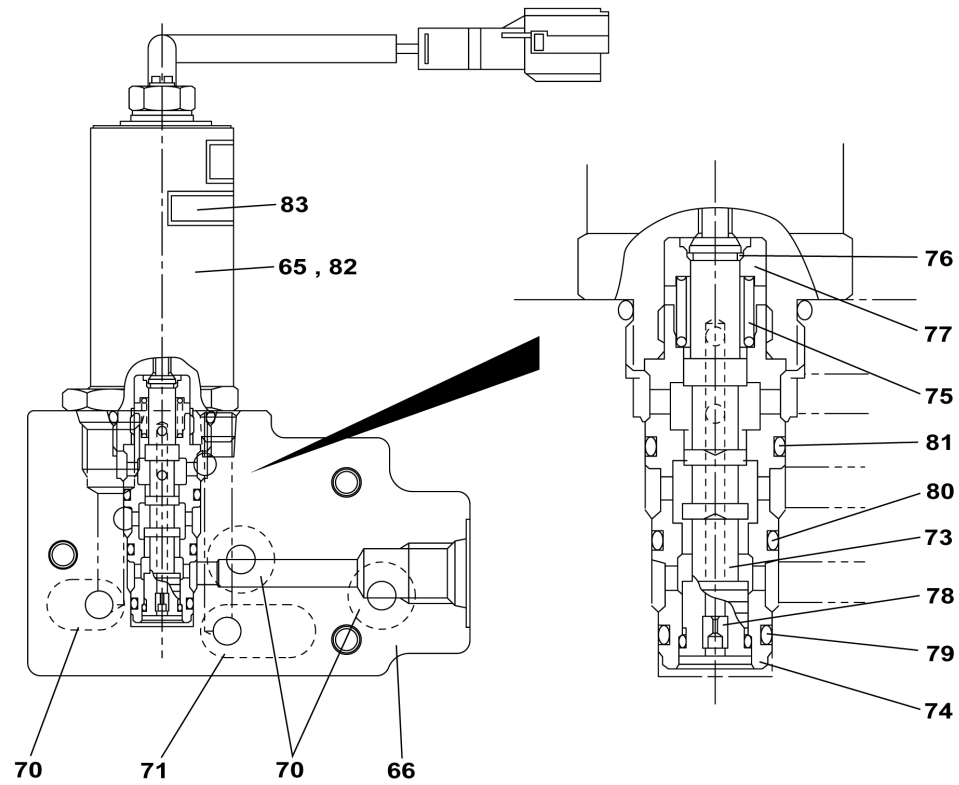

--	--

57 [58 - 75]
64 [65 - 75]

KTJ13390

HYDRAULIC PUMP (Part# KTJ13390)	ZAJ010L0117	000
---------------------------------	-------------	-----

Item	Parent	Part No.	Description	Qty	BKD	Serial	ICA	Replacement
228	213	-----	SEAT;SPRING	1				
229	213	-----	SPRING;COMPRESSION	1				
230	213	-----	SPRING;COMPRESSION	1				
231	213	-----	SEAT;SPRING	1				
232	213	-----	THREDED SCREW;SPL	1				
233	213	-----	COVER	1				
234	213	-----	NUT;SPL	1				
235	213	-----	SLEEVE	1				
236	213	-----	COVER	1				
237	213	-----	PISTON	1				
238	213	-----	SEAT;SPRING	1				
239	213	-----	SHAFT	1				
240	213	-----	SPRING;COMPRESSION	1				
241	213	-----	SLEEVE	1				
242	213	-----	SPOOL	1				
243	213	-----	SEAT;SPRING	1				
244	213	-----	SPRING;SPL	1				
245	213	-----	SPRING;SPL	1				
246	213	-----	COVER;SPL	1				
247	213	LE013390	O-RING	1				
248	213	LE013460	O-RING	3				
249	213	LE013470	O-RING	9				
250	213	LE013400	O-RING	1				
251	213	LE01177	O-RING	1				
252	213	LE00608	O-RING	1				
253	213	LE013420	O-RING	1				
254	213	LE013430	O-RING	1				
255	213	LE013380	O-RING	1				
256	213	LE013520	O-RING	1				
257	213	LE013540	O-RING	1				
258	213	LE013410	O-RING	2				
259	213	LE013450	O-RING	1				
260	213	LE01176	O-RING	1				
261	213	LA00065	NUT;JAM	1				
262	213	LA010640	NUT;JAM	1				
263	213	370A0100Z	RING;SNAP	1				
264	213	-----	RING;SNAP	1				
265	213	380A0150Z	RING;SNAP	2				