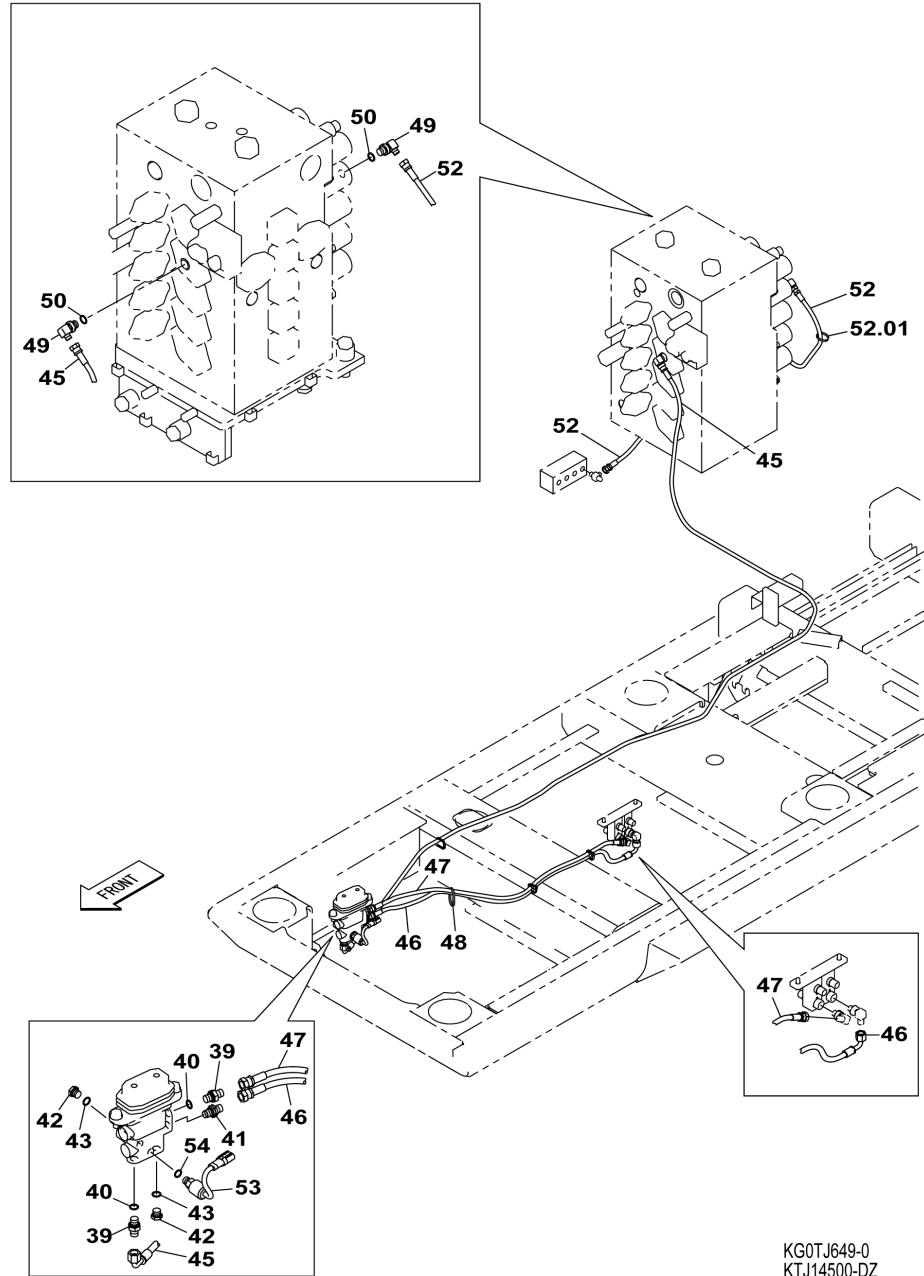

PLUG	DJK401L0760-00	000

EX - 470 X3 EXCAVATOR 01101

Item	Parent	Part No.	Description	Qty	BKD	Serial	ICA	Replacement
1		KHJ0363	PLUG	2		01101 -		
2	1	UEJ0360	O-RING	2		01101 -		
3		BRJ0174	PLUG	1		01101 -		
4	3	BHJ0795	O-RING	1		01101 -		
5		CAJ3912	PLUG	1		01101 -		
6		BRJ1286	PLUG	2		01101 -		
7	6	UBJ0158	O-RING	2		01101 -		
8		BRJ1545	PLUG	1		01101 -		
9	8	BRP0007	O-RING	1		01101 -		
10		KHJ0363	PLUG	1		01101 -		
11	10	UEJ0360	O-RING	1		01101 -		
12		KHJ0363	PLUG	1		01101 -		
13	12	UEJ0360	O-RING	1		01101 -		
14		KHJ1222	ELBOW	1		01101 -		
15		KHJ0341	ELBOW	2		01101 -		
16	15	UEJ0360	O-RING	2		01101 -		
17		KHR0319	CLAMP;MOUNT	3		01101 -		
18		145N006S008R	SCREW;PAN HD	3		01101 -		
19		KHH0142	BAND;HARNESS	3		01101 -		
20		KHR28610	HARNESS;WIRE	1		01101 -		
21		KHR0319	CLAMP;MOUNT	4		01101 -		
22		145N006S008R	SCREW;PAN HD	4		01101 -		
23		KHH0142	BAND;HARNESS	5		01101 -		
24		KHR1317	CLIP	2		01101 -		
25		105R008Y016R	BOLT;SEMS	2		01101 -		
26		KHJ15080	CAP;SCREW	3		01101 -		
27		KHR16740	HARNESS;WIRE	1		01101 -		

EX - 470 X3 EXCAVATOR 01101

44 [45 - 47] 51 [52]