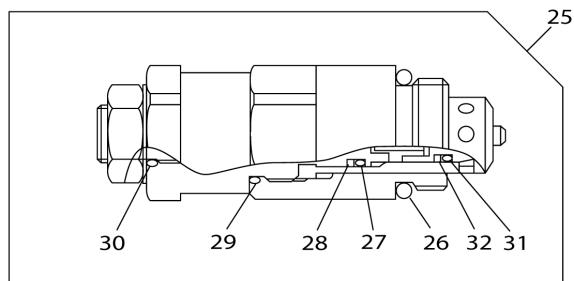

KRJ5560

Part Index