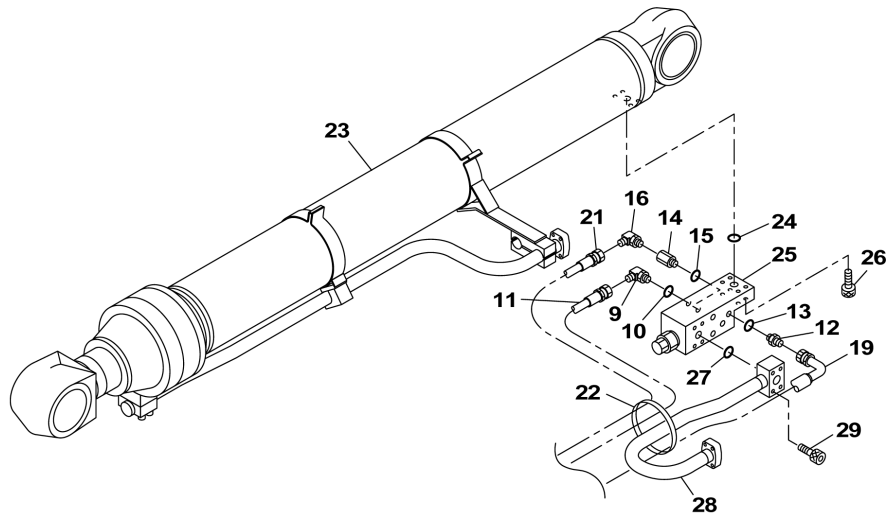

BUCKET CYLINDER LINES	DV5601L0205-00	002

EX - 470 X3 EXCAVATOR 01101

Item	Parent	Part No.	Description	Qty	BKD	Serial	ICA	Replacement
1		KTV10720	CYL;BUCKET	1	*	01101 -		
1.01		M01X0813	NIPPLE;GREASE	1		01101 -		
2		KTV1276	PIN;ATT	1		01101 -		
3		KTV1185	SPACER	1		01101 -		
4		102R020Y035R	BOLT;HIGH STRENGTH	1		01101 -		
5		KTV0533	SHIM;PLATE	2		01101 -		
6		KHJ0914	O-RING	1		01101 -		
7		KRJ2682	FLANGE;SPLIT	2		01101 -		
8		108R010Y040R	BOLT;HEX SOC HD	4		01101 -		
9		KTV14800	HOSE;HYD	1		01101 -		
10		KHJ1361	O-RING	1		01101 -		
11		KTV17080R1	TUBE;ASSY	1		01101 -		
12		KHJ1361	O-RING	1		01101 -		
13		KTV17060R1	TUBE;ASSY	1		01101 -		
14		KHJ0914	O-RING	1		01101 -		
15		KRJ2682	FLANGE;SPLIT	2		01101 -		
16		108R010Y040R	BOLT;HEX SOC HD	4		01101 -		
17		KTV14800	HOSE;HYD	1		01101 -		
18		KHJ1361	O-RING	1		01101 -		
19		KTV17090R1	TUBE;ASSY	1		01101 -		
20		KHJ1361	O-RING	1		01101 -		
21		KTV17070R1	TUBE;ASSY	1		01101 -		

EX - 470 X3 EXCAVATOR 01101

17 [18 ~ 21]

KG0TV515-0
KTV13700-DZ
KTV13710-DZ