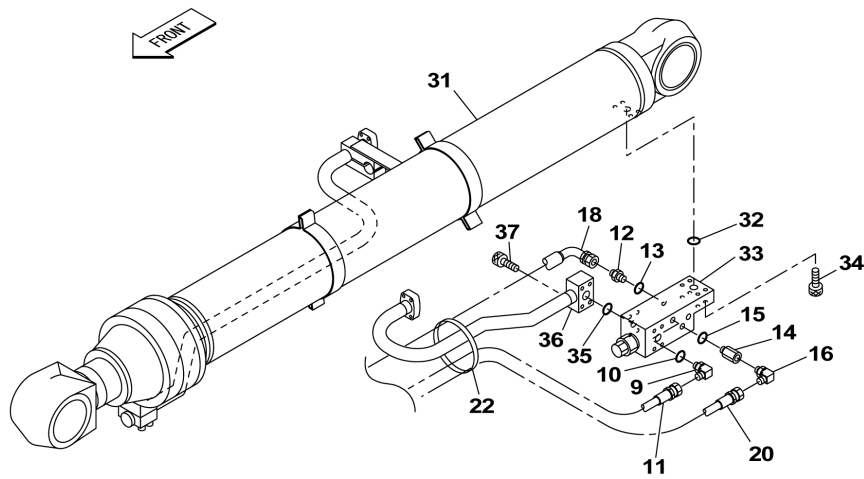

BUCKET CYLINDER LINES	DV5601L0205-00	002

EX - 470 X3 EXCAVATOR 01101

Item	Parent	Part No.	Description	Qty	BKD	Serial	ICA	Replacement
1		KTV10720	CYL;BUCKET	1	*	01101 -		
1.01		M01X0813	NIPPLE;GREASE	1		01101 -		
2		KTV1276	PIN;ATT	1		01101 -		
3		KTV1185	SPACER	1		01101 -		
4		102R020Y035R	BOLT;HIGH STRENGTH	1		01101 -		
5		KTV0533	SHIM;PLATE	2		01101 -		
6		KHJ0914	O-RING	1		01101 -		
7		KRJ2682	FLANGE;SPLIT	2		01101 -		
8		108R010Y040R	BOLT;HEX SOC HD	4		01101 -		
9		KTV14800	HOSE;HYD	1		01101 -		
10		KHJ1361	O-RING	1		01101 -		
11		KTV17080R1	TUBE;ASSY	1		01101 -		
12		KHJ1361	O-RING	1		01101 -		
13		KTV17060R1	TUBE;ASSY	1		01101 -		
14		KHJ0914	O-RING	1		01101 -		
15		KRJ2682	FLANGE;SPLIT	2		01101 -		
16		108R010Y040R	BOLT;HEX SOC HD	4		01101 -		
17		KTV14800	HOSE;HYD	1		01101 -		
18		KHJ1361	O-RING	1		01101 -		
19		KTV17090R1	TUBE;ASSY	1		01101 -		
20		KHJ1361	O-RING	1		01101 -		
21		KTV17070R1	TUBE;ASSY	1		01101 -		

EX - 470 X3 EXCAVATOR 01101

17 [18 ~ 21]

KG0TV515-0
KTV13700-DZ
KTV13710-DZ