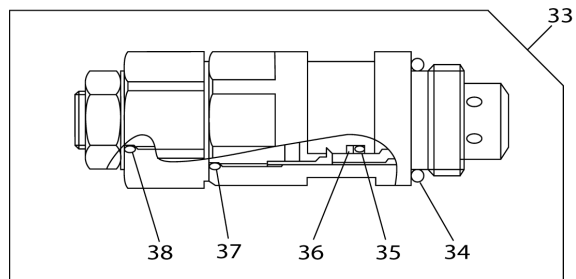

KRJ5560

Part Index