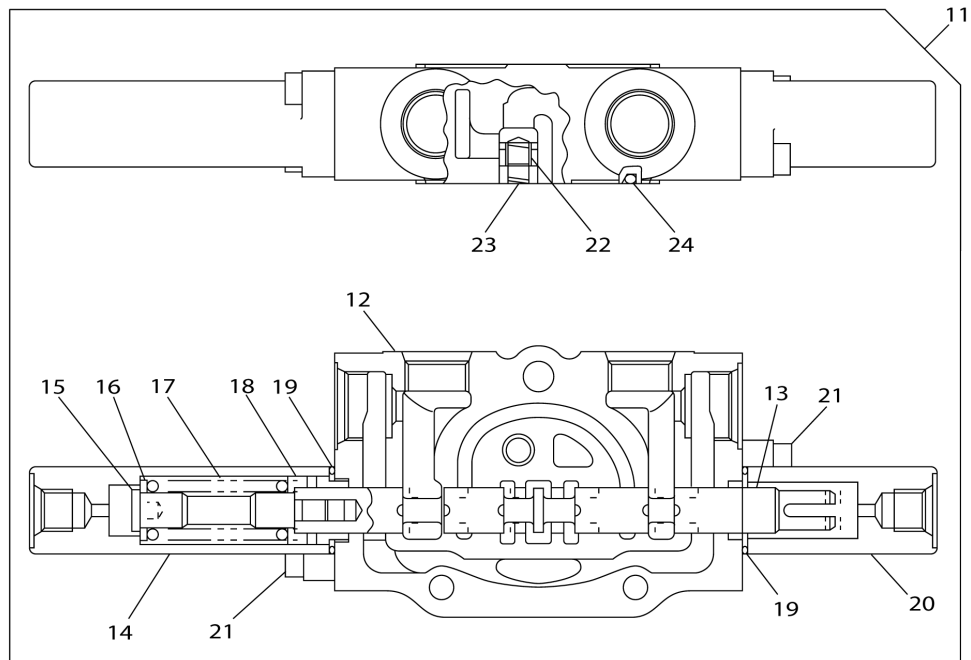

KRJ5560

Part Index