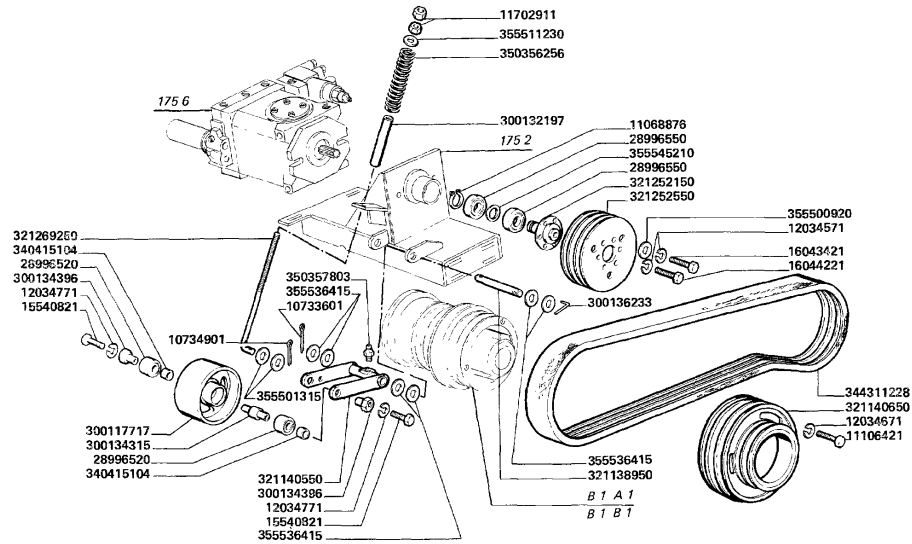

Variations

MTB "3000" 3750 R

STALK CHOPPER - PUMP DRIVE

- 10733601
- 10734901
- 11068876
- 11106421
- 11702911
- 12034571
- 12034671
- 12034771
- 15540821
- 16043421
- 16044221
- 28996520
- 28996550
- 300117717
- 300132197
- 300134315
- 300134396
- 300136233
- 321138950
- 321140550
- 321140650
- 321252150
- 321252550
- 321269250
- 340415104
- 344311228
- 350356256
- 350357803
- 355500920
- 355501315
- 355511230
- 355536415
- 355545210
- 1 LINCH PIN
- 1 LINCH PIN
- 1 SPRING LOC
- 3 SCREW
- 2 NUT
- 7 LOCK WASHE
- 3 LOCK WASHE
- 2 LOCK WASHE
- 2 SCREW
- 6 SCREW
- 1 SCREW
- 2 BEARING
- 2 BEARING
- 1 GEAR
- 1 BUSH
- 1 PIN
- 2 BUSH
- 1 DOWEL
- 1 PIN
- 1 COUNTER WE
- 1 PULLEY
- 1 FLANGE
- 1 PULLEY
- 1 TIE ROD
- 2 BUSH
- 1 BELT
- 1 SPRING
- 6 WASHER
- 2 WASHER
- 1 WASHER
- 8 WASHER
- 1 WASHER

● 000155408240 (2)