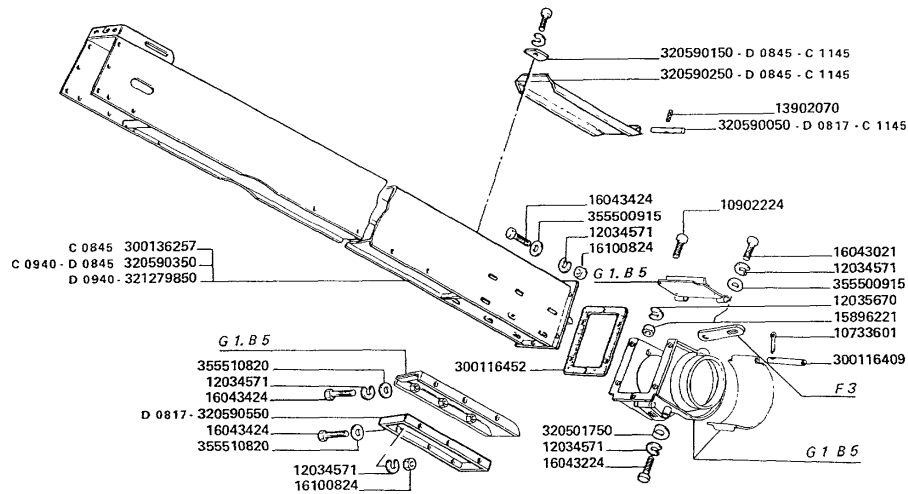

Cleanning

TAILINGS ELEVATOR HOUSING

MTB "3000" 3750 R

- 10733601 1 LINCH PIN
- 10902224 8 SCREW
- 12034571 28 LOCK WASHE
- 12035670 15 LOCK WASHE
- 15896221 15 NUT
- 16043021 2 SCREW
- 16043224 8 SCREW
- 16043424 20 SCREW
- 16100824 15 NUT
- 300116409 1 DOWEL
- 300116452 2 SHIM
- 300136257 1 TAILINGS E
- 000107346010 (1)
- 000120345710 (12)
- 003205905500 (12)
- 003205904500 (6)
- 000160434210 (1)
- 000161008210 (1)
- 300136820 1 BRACKET, S
- 320501750 1 WASHER
- 320590050 1 PIN
- 320590150 1 BASE PLATE
- 320590250 1 HATCH
- 320590350 1 REPLACE
- 003212800500 (2)
- 000107346010 (1)
- 003212808500 (1)
- 003212798500 (1)
- 320590550 1 PLATE
- 320706950 1 PLATE
- 321279850 1 TAILINGS E
- 355500915 11 WASHER