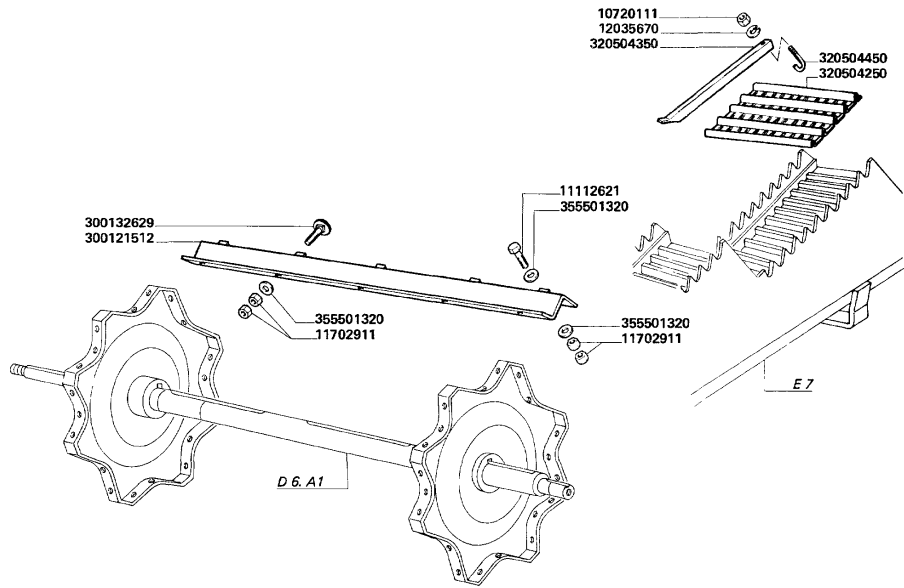

Thresher

MTB "3000" 3750 R

BARS MAIS-MIX

10720111	●	000158962210 (20)	20 NUT
11112621			40 SCREW
11702911			160 NUT
12035670	●	000120356710 (20)	20 LOCK WASHE
300121512			8 BAR
300132629			40 SCREW
320504250			10 GRILLE
320504350			20 LEVER
320504450			20 HOOK
355501320			120 WASHER