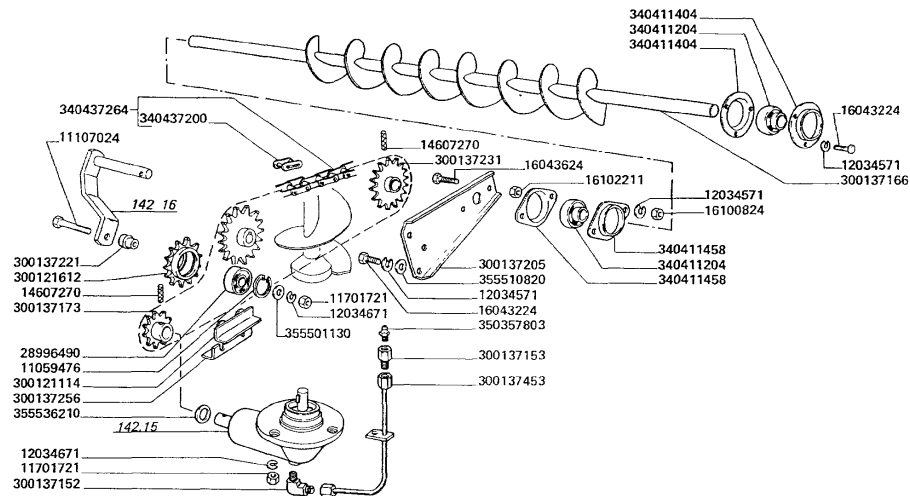

D 0834 aut => n 5C90347
 D 0858 aut => n 5C90487

C 0834 340433424
 D 0834 340435150

Variations

MTB "3000" 3750 R

TRASH AUGER

11059476		1	SPRING LOC
11107024		1	SCREW
11701721		4	NUT
12034571		8	LOCK WASHE
12034671		4	LOCK WASHE
14607270		2	PLUG
16043224		6	SCREW
16043624		2	SCREW
16100824		2	NUT
16102211		2	NUT
28996490		1	BEARING
300121114		1	SKATE
300121612	● 003232915500 (1)	1	CHAIN ADJU
300137152		1	UNION
300137153		1	UNION
300137166		1	AUGER
300137173		1	GEAR
300137205		1	CONSOLE
300137221		1	BUSH
300137231		1	GEAR
300137256		1	SUPPORT
300137453		1	EXTENSION
340411204		2	BEARING
340411404		2	FLANGE COU
340411458		2	FLANGE
340437200	● 003278401250 (1)	1	CONNECTING
340437264		1	CHAIN ASA
350357803		1	NIPPLE, LU
355501130		1	WASHER
355510820		3	WASHER
355536210		1	WASHER