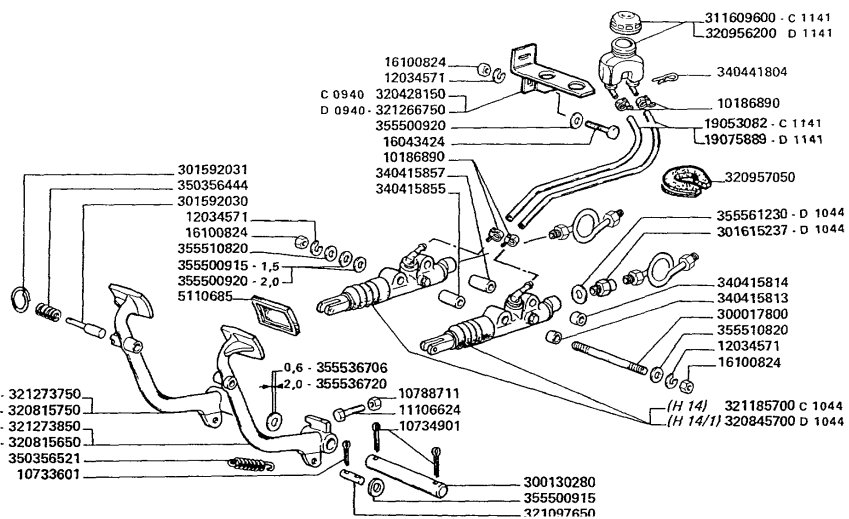

Drive's platform

MTB "3000" 3750 R

BRAKES

1. 321266750
   - 321273750
   - 321273850
   - 340415813
   - 340415814
   - 340415855
   - 340415857
   - 340441804
   - 350356444
   - 350356521
   - 355500915
   - 355500920
   - 355510820
   - 355536706
   - 355536720
   - 355561230
   - 5110685
2. 1 SUPPORT
   - 1 PEDAL BRAK
   - 1 PEDAL BRAK
   - 1 BUSH
   - 1 BUSH
   - 1 BUSH
   - 1 BUSH
   - 2 LATCH
   - 1 SPRING
   - 4 SPRING
   - 5 WASHER
   - 8 WASHER
   - 4 WASHER
   - 1 WASHER
   - 1 WASHER
   - 2 WASHER
   - 2 PEDAL SHIE