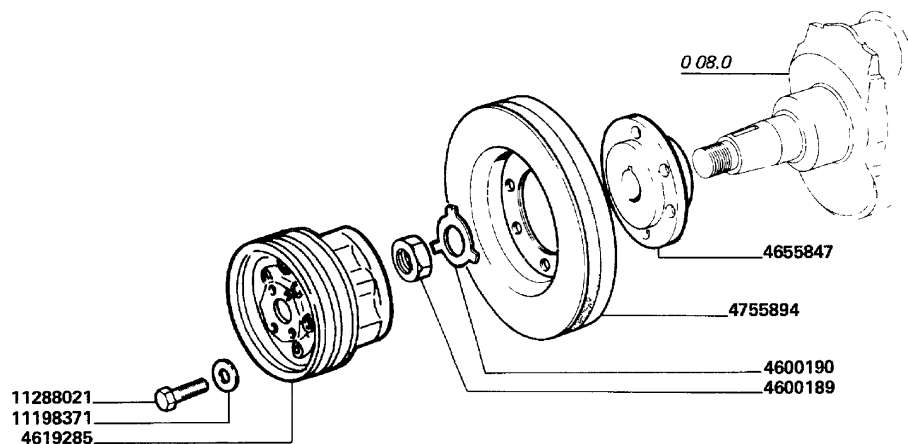

VARIOUS

MTB "3000" 3750 R

DAMPER

11198371	●	00011983740 (6)	6	LOCK WASHE
11288021	●	000112880240 (6)	6	SCREW
4600189			1	NUT
4600190			1	PLATE
4619285	●	N.A. (1)	1	PULLEY
4655847			1	HUB
4755894	●	000048153000 (1)	1	DAMPER