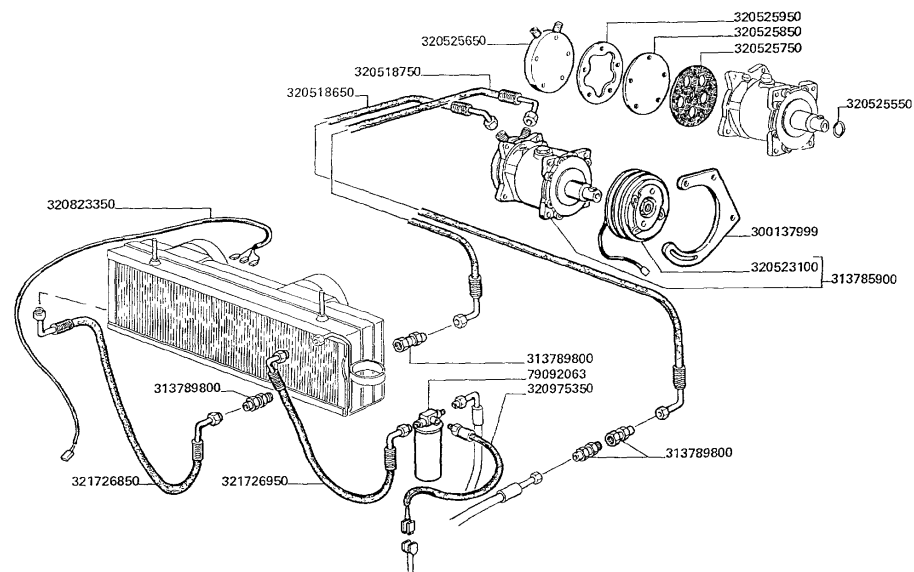

300137999		1	STIRRUP
313785900	● 003223332000 (1)	1	COMPRESSOR
313789800	● 000051324350 (4)	4	COUPLER
320518650		1	HOSE
320518750		1	HOSE
320523100		1	PULLEY
320525550	● N.A. (1)	1	GASKET
320525650		1	COVER
320525750		1	GASKET
320525850		1	WASHER
320525950		1	GASKET
320823350		1	WIRE/CABLE
320975350	● 004301217500 (1) ● 000099684340 (1)	1	BUTTON
321276850	● N.A. (1)	1	LEVER
321276950		1	LEVER
79092063		1	ELEMENT, A