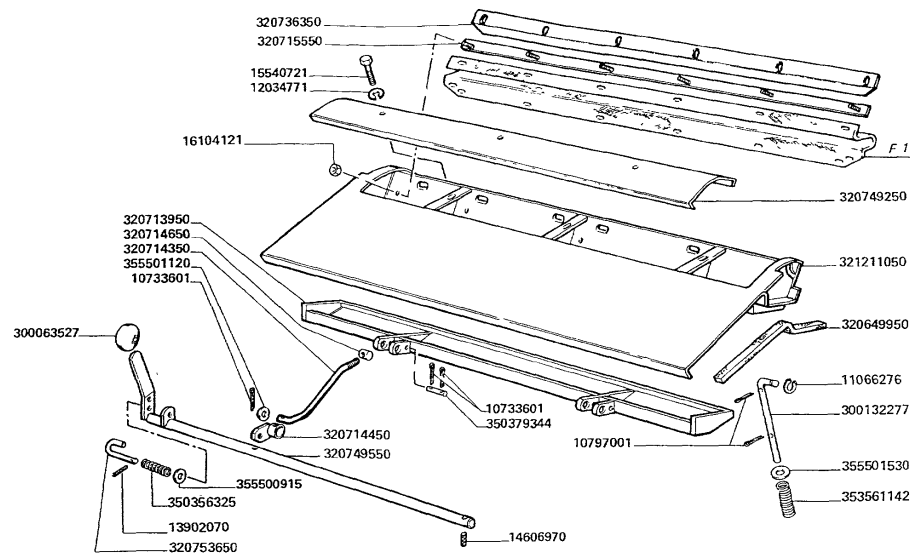

CLICK HERE TO **DOWNLOAD** THE COMPLETE MANUAL

Thresher

CONVEYING AND CONCAVE RAKE

MTB "3000" 3750 R

- 10733601
- 10797001
- 11066276
- 12034771
- 13902070
- 14606970
- 15540721
- 16104121
- 300063527
- 300132277
- 320649950
- 320713950
- 320714350
- 320714450
- 320714650
- 320715550
- 320736350
- 320749250
- 320749550
- 320753650
- 321211050
- 350356325
- 350379344
- 353561142
- 355500915
- 355501120
- 355501530
- 6 LINCH PIN
- 5 LINCH PIN
- 4 SPRING LOC
- 5 LOCK WASHE
- 1 DOWEL
- 2 PLUG
- 3 SCREW
- 41 NUT
- 1 KNOB
- 4 DOWEL
- 2 GASKET
- 1 HATCH
- 2 TIE ROD
- 2 LEVER LEAD
- 2 PIN
- 1 STRAP
- 1 PLATE
- 1 PANEL
- 1 SHAFT
- 1 LATCH
- 1 CONVEYING
- 1 SPRING
- 2 DOWEL
- 4 SPRING
- 1 WASHER
- 2 WASHER
- 4 WASHER