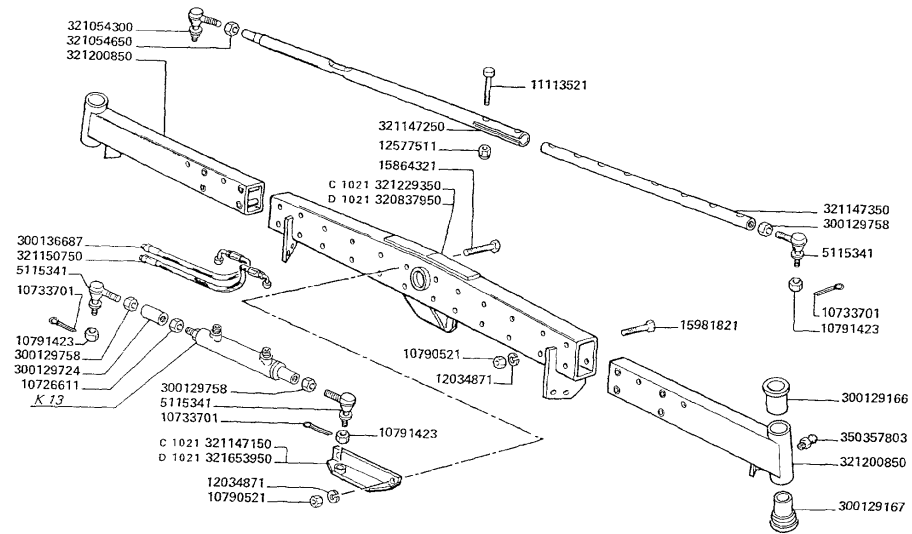

Transmission

REAR AXLE-ADJUSTABLE (REGOLABILE)

MTB "3000" 3750 R

- 10726611 ● 000004126240 (1)
- 10733701
- 10790521
- 10791421
- 11113521
- 12034871
- 12577511
- 15864321
- 15981821
- 300129166
- 300129167
- 300129724
- 300129758
- 300136687
- 320837950
- 321054300
- 321054650
- 321147150
- 321147250
- 321147350
- 321150750
- 321200850
- 321229350
- 321653950
- 350357803
- 5115341
- 1 NUT
- 3 LINCH PIN
- 8 NUT
- 3 NUT
- 2 SCREW
- 8 LOCK WASHE
- 2 NUT
- 2 SCREW
- 6 SCREW
- 2 BUSH
- 2 BUSH
- 1 SLEEVE
- 3 NUT
- 1 HOSE
- 1 FINGER BAR
- 1 BALL JOINT
- 1 NUT
- 1 SUPPORT
- 1 TIE ROD
- 1 ELEMENT WE
- 1 HOSE
- 2 SUPPORT
- 1 FINGER BAR
- 1 SUPPORT
- 2 NIPPLE, LU
- 3 HEAD