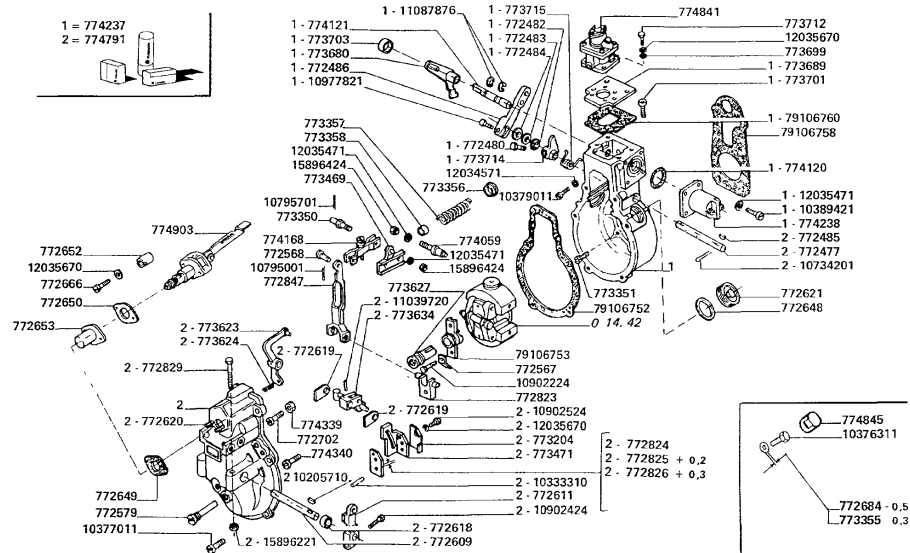

VARIOUS

MTB "3000" 3750 R

SPEED GOVERNOR (COMPONENTI)

10205710		1 KEY
10333310		1 DOWEL
10376311		1 SCREW
10377011		5 SCREW
10379011		1 SCREW
10389421		4 SCREW
10734201		2 LINCH PIN
10795001		1 LINCH PIN
10795701		1 LINCH PIN
10902224		2 SCREW
10902424		1 SCREW
10902524		1 SCREW
10977821		1 SCREW
11039720		2 DOWEL
11087876	● 000110878710 (1)	1 SPRING LOC
12034571		1 LOCK WASHE
12035471		2 LOCK WASHE
12035670	● 000120356710 (7)	7 LOCK WASHE
15896221		1 NUT
15896424	● 000158964110 (2)	2 NUT
772477	● 000790397610 (1)	1 SHAFT
772480	● 000790397540 (1)	1 REPLACE
772482	● 000790397570 (2)	2 REPLACE
772483	● 000144994010 (2)	2 REPLACE
772484	● 000012884610 (1)	1 REPLACE
772485	● 000011366070 (1)	1 REPLACE