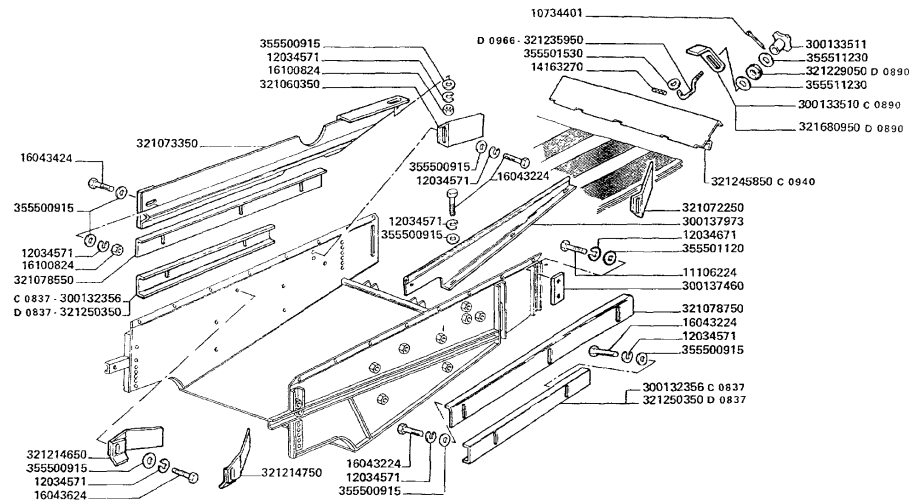

Cleanning

MTB "3000" 3750 R

SHAKER SHOE

- 10734401
- 11106224
- 12034571
- 12034671
- 14163270
- 16043224
- 16043424
- 16043624
- 16100824
- 300132356
- 300133510

- 003212290500 (3)
- 003216809500 (3)
- 003555112300 (6)

- 300133511
- 300137460
- 300137973
- 321060350
- 321072250
- 321073350
- 321078550
- 321078750
- 321214650
- 321214750
- 321229050
- 321235950
- 321245850
- 321250350
- 321680950
- 355500915
- 355501120
- 355501530
- 355511230

- 3 LINCH PIN
- 4 SCREW
- 23 LOCK WASHE
- 12 LOCK WASHE
- 3 PLUG
- 15 SCREW
- 2 SCREW
- 2 SCREW
- 19 NUT
- 2 ANGULAR
- 3 RETAINING
- 3 HANDWHEEL
- 2 PLATE
- 1 DIVIDER
- 1 SHUNTER
- 1 SHUNTER
- 1 DIVIDER
- 1 ANGULAR
- 1 ANGULAR
- 1 SHUNTER
- 1 SHUNTER
- 3 PAD
- 3 TIE ROD
- 1 SKID
- 2 ANGULAR
- 3 STIRRUP
- 25 WASHER
- 4 WASHER
- 3 WASHER
- 6 WASHER