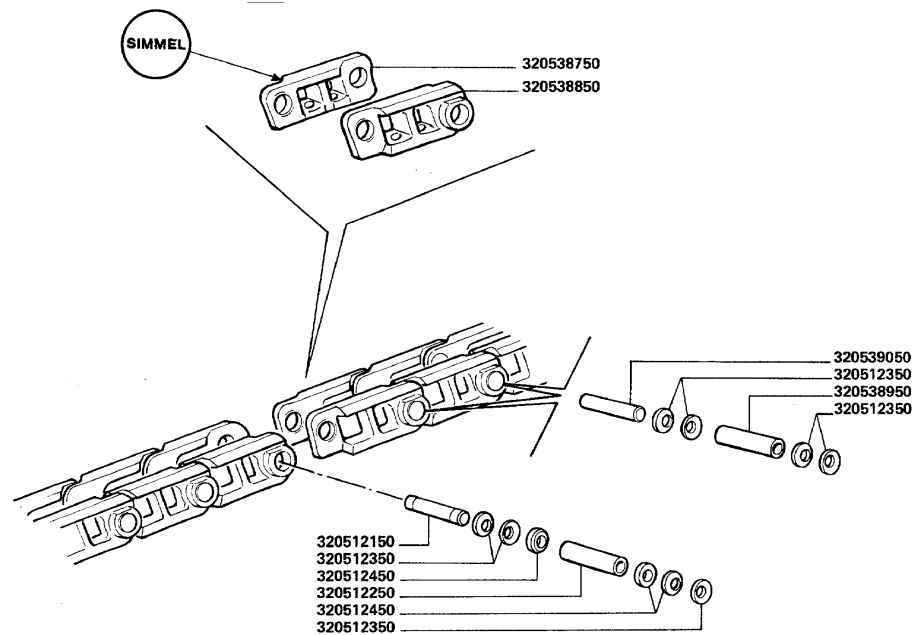

Transmission

MTB "3000" 3750 R

CHAIN ELEMENTS (SIMMEL)

320512150		1	PIN
320512250		1	BUSH
320512350		140	GASKET
320512450		70	SPACER
320538750	● 003015307300 (35)	35	REPLACE
320538850	● 003015307310 (35)	35	REPLACE
320538950		34	BUSH
320539050		34	PIN