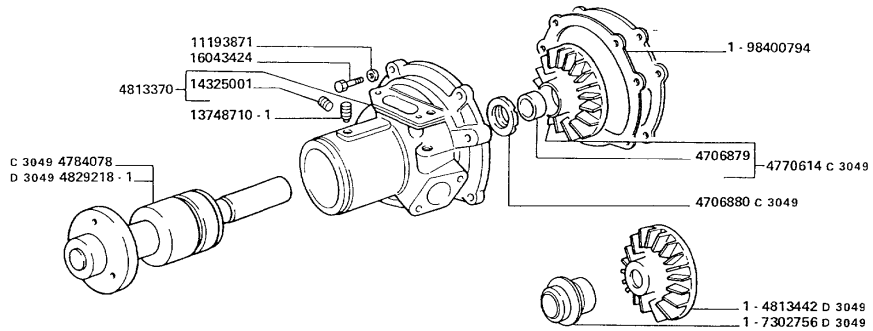

VARIOUS

WATER PUMP 4784454 C 3049 - 4813370 D 30

MTB "3000" 3750 R

- 11193874 2 LOCK WASHE
- 13748710 1 SCREW
- 14325001 2 PLUG
- 16043424 2 SCREW
- 1930445 ● 000019401050 (1) 1 REPLACE
- 4706879 1 BUSH
- 4706880 1 GASKET
- 4770614 1 IMPELLER
- 4784078 ● 000019401050 (1) 1 REPLACE
- 4813370 ● 000984971170 (1) 1 WATER PUMP
- 000144632810 (1)
- 000984646160 (1)
- 000144578800 (1)
- 000172823810 (1)
- 005041236030 (1)
- 4813442 1 IMPELLER
- 4829218 1 SHAFT
- 7302756 1 GASKET
- 98400794 1 GASKET