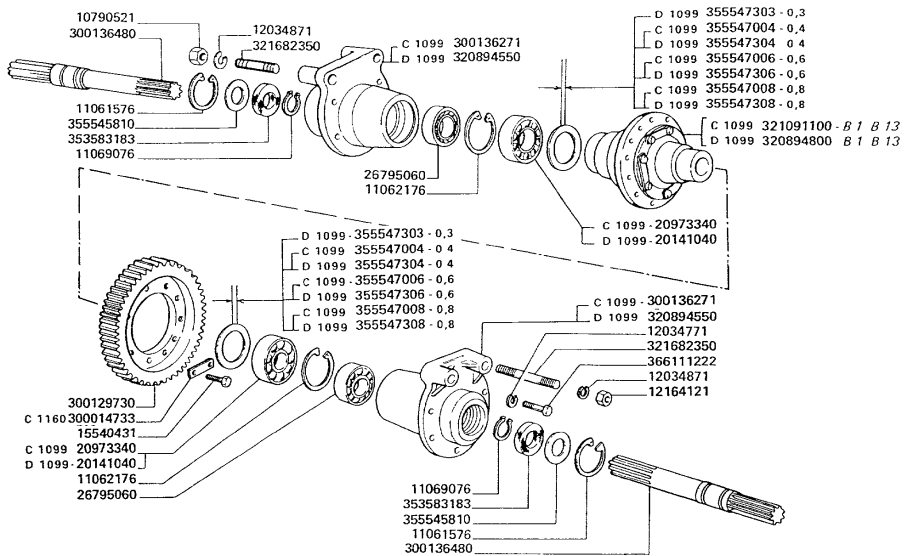

Transmission

MTB "3000" 3750 R

GEAR ELEMENTS 321082400 C 1099 320895100

10790521		1 NUT
11061576		2 SPRING LOC
11062176		2 SPRING LOC
11069076		2 SPRING LOC
12034771		10 LOCK WASHE
12034871		4 LOCK WASHE
12164121	● 000121641240 (3)	3 NUT
15540431		12 SCREW
20141040		2 BEARING
20973340		2 BEARING
26795060		2 BEARING
300014733		6 PLATE
300129730		1 CROWNWHEEL
300136271	● 003208945500 (2) 000201410400 (2)	2 SUPPORT
300136480		2 HALFSHAFT
320444950		1 COVER BOX
320894550		2 SUPPORT
320894800	● 003217294000 (12) 000161015210 (24) 000155408310 (1)	1 DIFFERENTI
321091100	● 003208943500 (2) 003208947500 (6) 000158888210 (2) 003208940500 (4) 003015261350 (4) 003015261370 (2) 003210805500 (1) 003210901000 (8)	1 DIFFERENTI
321682350		4 STUD