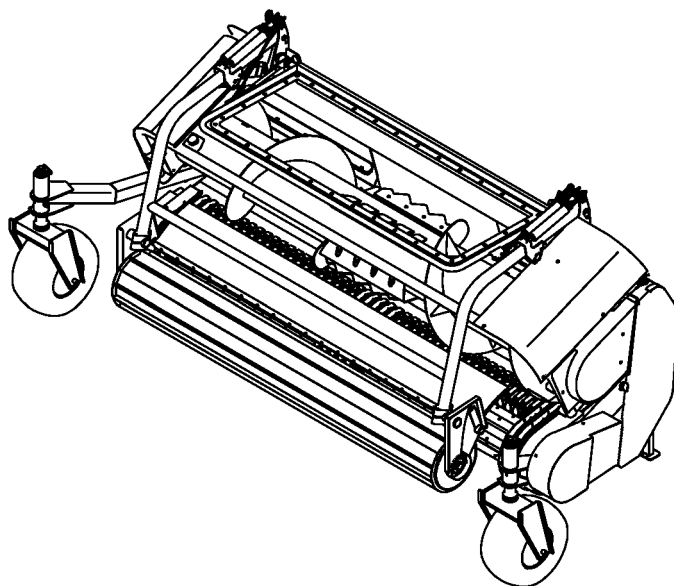

ERSATZTEILE

SPARE PARTS

PIÈCES DETACHEES

000 001 083 02 H - 11/06/2015

Easy Flow 3000

Easy Flow 3800

ab Masch.-Nr.  
from mach.-no.  
à partir de mach.-no

581 111 - 700 000