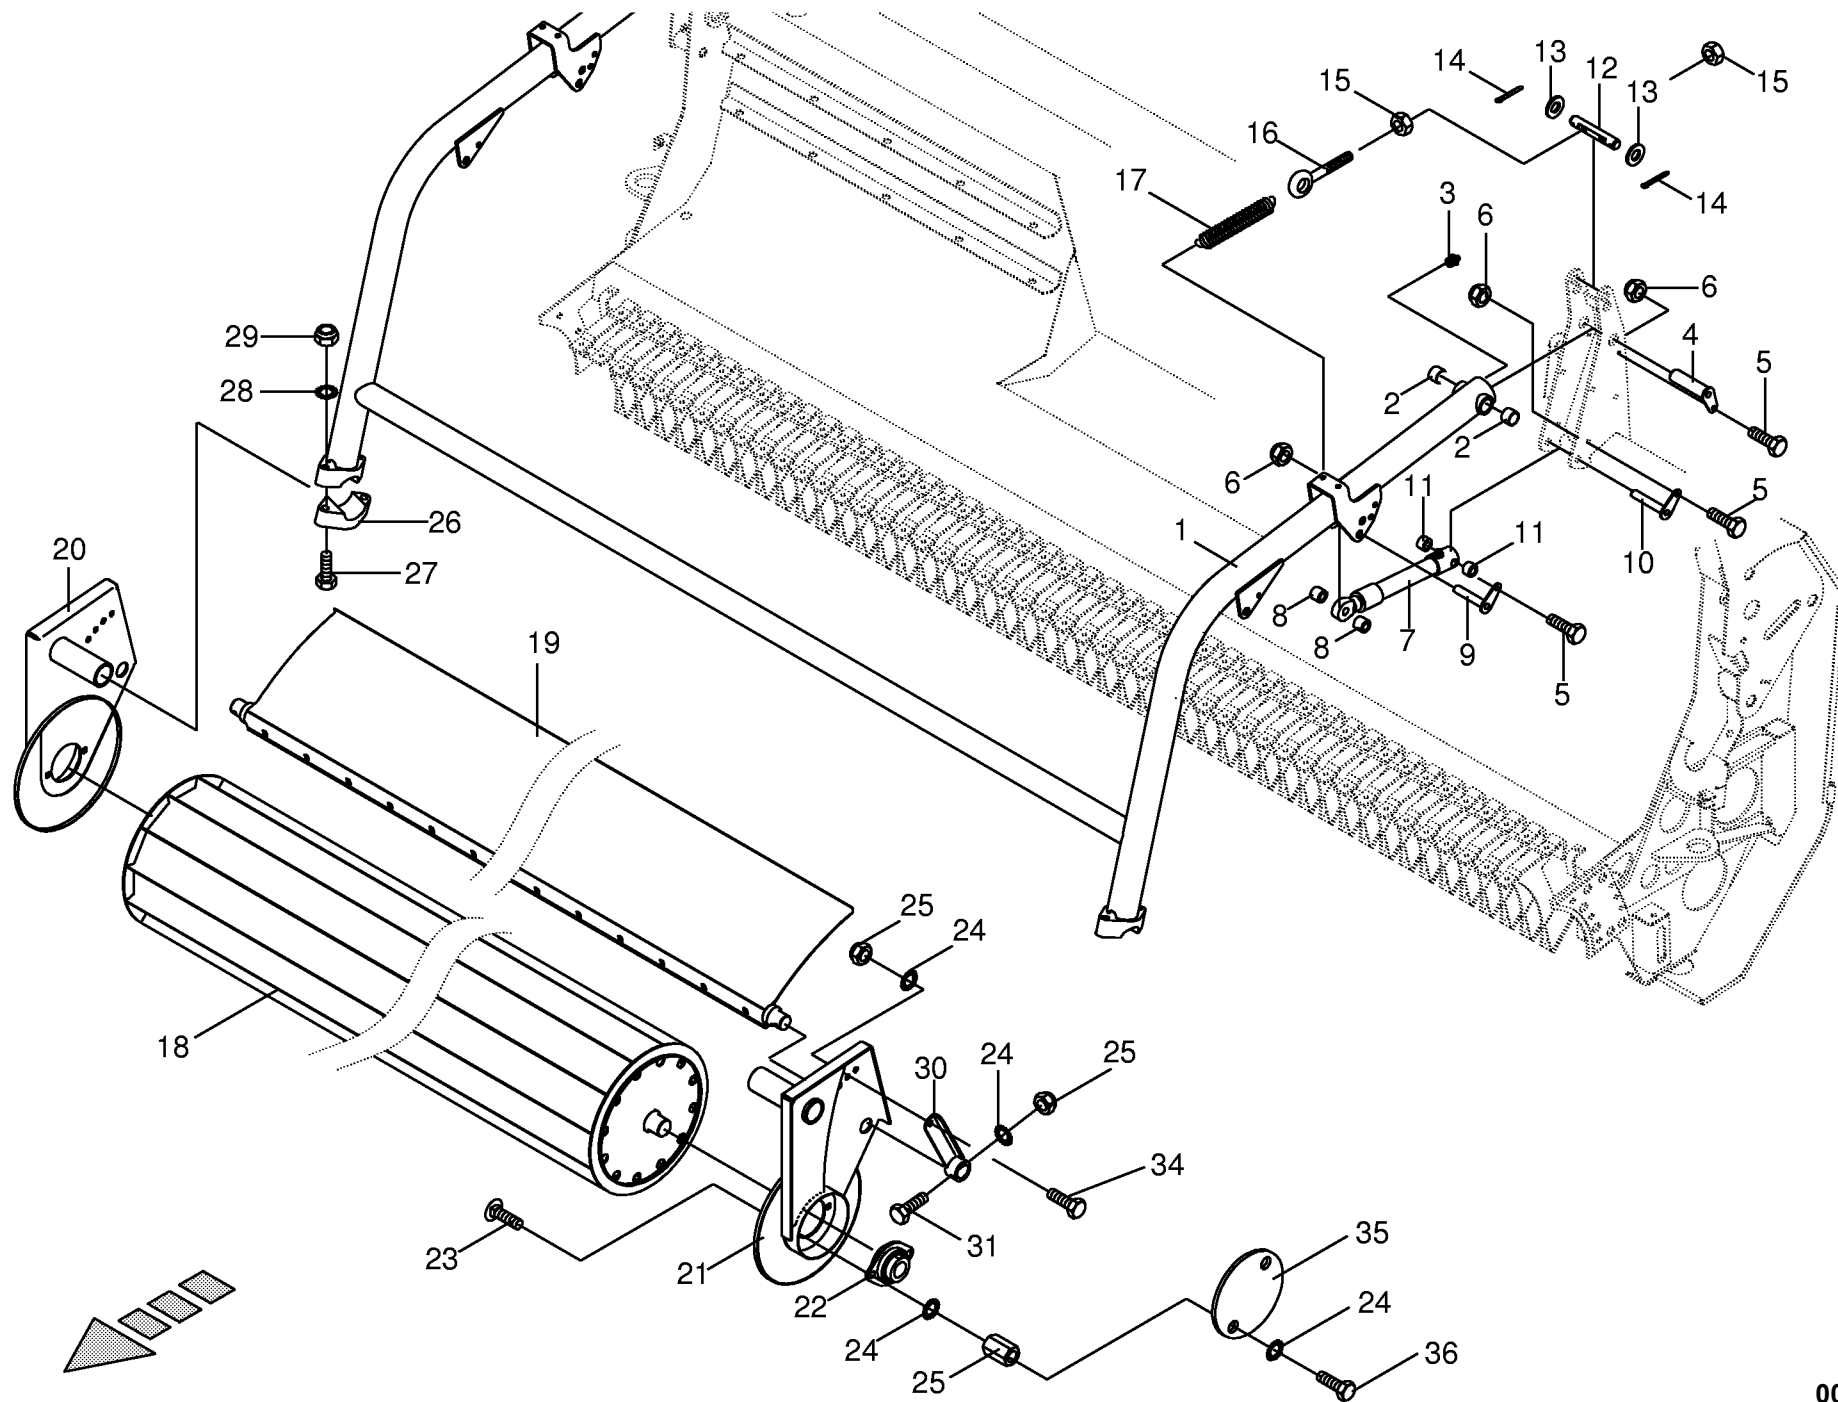

- Please note: If there is no response to CLICKING the link, please download this PDF first and then click on it.

CLICK HERE TO **DOWNLOAD** THE COMPLETE MANUAL

Hydraulik kpl. EF 3800					581111 - 700000	EF 3 0 0 0	EF 3 8 0 0						000 001 083 02	
Hydraulics cpl.													444 316 1	13.0
Système hydraulique cpl.					Masch.-Nr-								Bemerkung/Remarks/Remarque	
Pos.	ID-Nr.	Benennung	Description	Description										
1	00 921 544 0	Schutzstopfen -rot	Plastic cap -red	Capuchon -rouge			x							
2	00 921 133 0	Kupplungsstecker	Connector plug	Fiche de jonction			x						M 18 X 1,5	
3	00 921 016 0	Hochdruckschlauchleitung	High pressure hose line	Conduite de tuyau haute pression			x						Lg.= 1050	
4	00 919 630 0	Einschraubstutzen	Male connector	Raccord filet			x						L 12/G 1/4"	
5	00 919 992 0	Drosselventil	Restrictor valve	Soupape d étranglement			x						R 1/4"	
6	00 921 046 1	Schneidring	Cutting ring	Baque coupante			x						L 12	
7	00 921 206 0	Überwurfmutter	Nozzle disc cap	Écrou de buse-pastille			x						AL 12	
8	00 230 743 0	Doppelnippel	Double nipple	Double raccord			x						L 12	
9	00 921 071 1	T-Stutzen	T connector	Raccord T réglable			x						L 12	
10	00 921 066 1	Winkel-Verbindungsstutzen	Elbow union	Raccord coude			x						L 12	
11	00 920 972 0	Hochdruckschlauchleitung	High pressure hose line	Conduite de tuyau haute pression			x						Lg.= 500	
12	00 227 007 1	Hydraulikzylinder	Hydraulic cylinder	Vérin hydraulique			x						Ez 25/30 X 140/270	
13	00 921 417 0	Dichtungssatz	Sealing set	Jeu de joints			x						Ez 25/30	
14	00 360 084 0	Hydraulikleitung	Hydraulic line	Ligne hydraulique			x						12 X 1,5	
15	00 921 327 0	Schutzstopfen -blau	Plastic cap -blue	Capuchon -bleu			x						M 32 X 3	
16	00 921 054 1	Verbindungsstutzen	Connector	Raccord			x						M 18 X 1,5	
17	00 219 148 0	Hydraulikleitung	Hydraulic line	Ligne hydraulique			x						12 X 1,5	
18	00 219 149 0	Hydraulikleitung	Hydraulic line	Ligne hydraulique			x						12 X 1,5	
19	00 227 222 1	Hydraulikzylinder	Hydraulic cylinder	Vérin hydraulique			x						Ez 25/40 X 50/250	
20	00 918 765 1	Dichtungssatz	Sealing set	Jeu de joints			x						Ez 25/40	
21	00 360 085 0	Hydraulikleitung	Hydraulic line	Ligne hydraulique			x						12 X 1,5	
22	00 360 086 0	Hydraulikleitung	Hydraulic line	Ligne hydraulique			x						12 X 1,5	
23	00 925 148 0	Rohrschelle -2 Hälften	Tube clamp -2 halves	Bride -2 moitiés			x						Bo.= 12	
24	00 903 048 0	Zylinderschraube	Allen screw	Vis tête cylindrique			x						M 6 X 30	
25	00 925 105 0	Rohrschelle -2 Hälften	Tube clamp -2 halves	Bride -2 moitiés			x						Bo.= 12/12	
26	00 925 134 0	Deckplatte	Cover plate	Plaque de recouvrement			x							
27	00 901 042 0	6kt-Schraube	Hex head bolt	Boulon tête hex			x						M 8 X 35	
28	00 360 083 0	Hydraulikleitung	Hydraulic line	Ligne hydraulique			x						12 X 1,5	
29	00 230 743 0	Doppelnippel	Double nipple	Double raccord			x						L 12	
30	00 360 162 0	Blech - "1"	Plate - "1"	Tôle - "1"			x							
31	00 360 163 0	Blech - "2"	Plate - "2"	Tôle - "2"			x							
32	00 360 164 0	Blech - "3"	Plate - "3"	Tôle - "3"			x							
33	00 340 687 2	Drosselscheibe	Throttling disc	Disque d'étranglement			x						1,0 X 12 X 1,5	