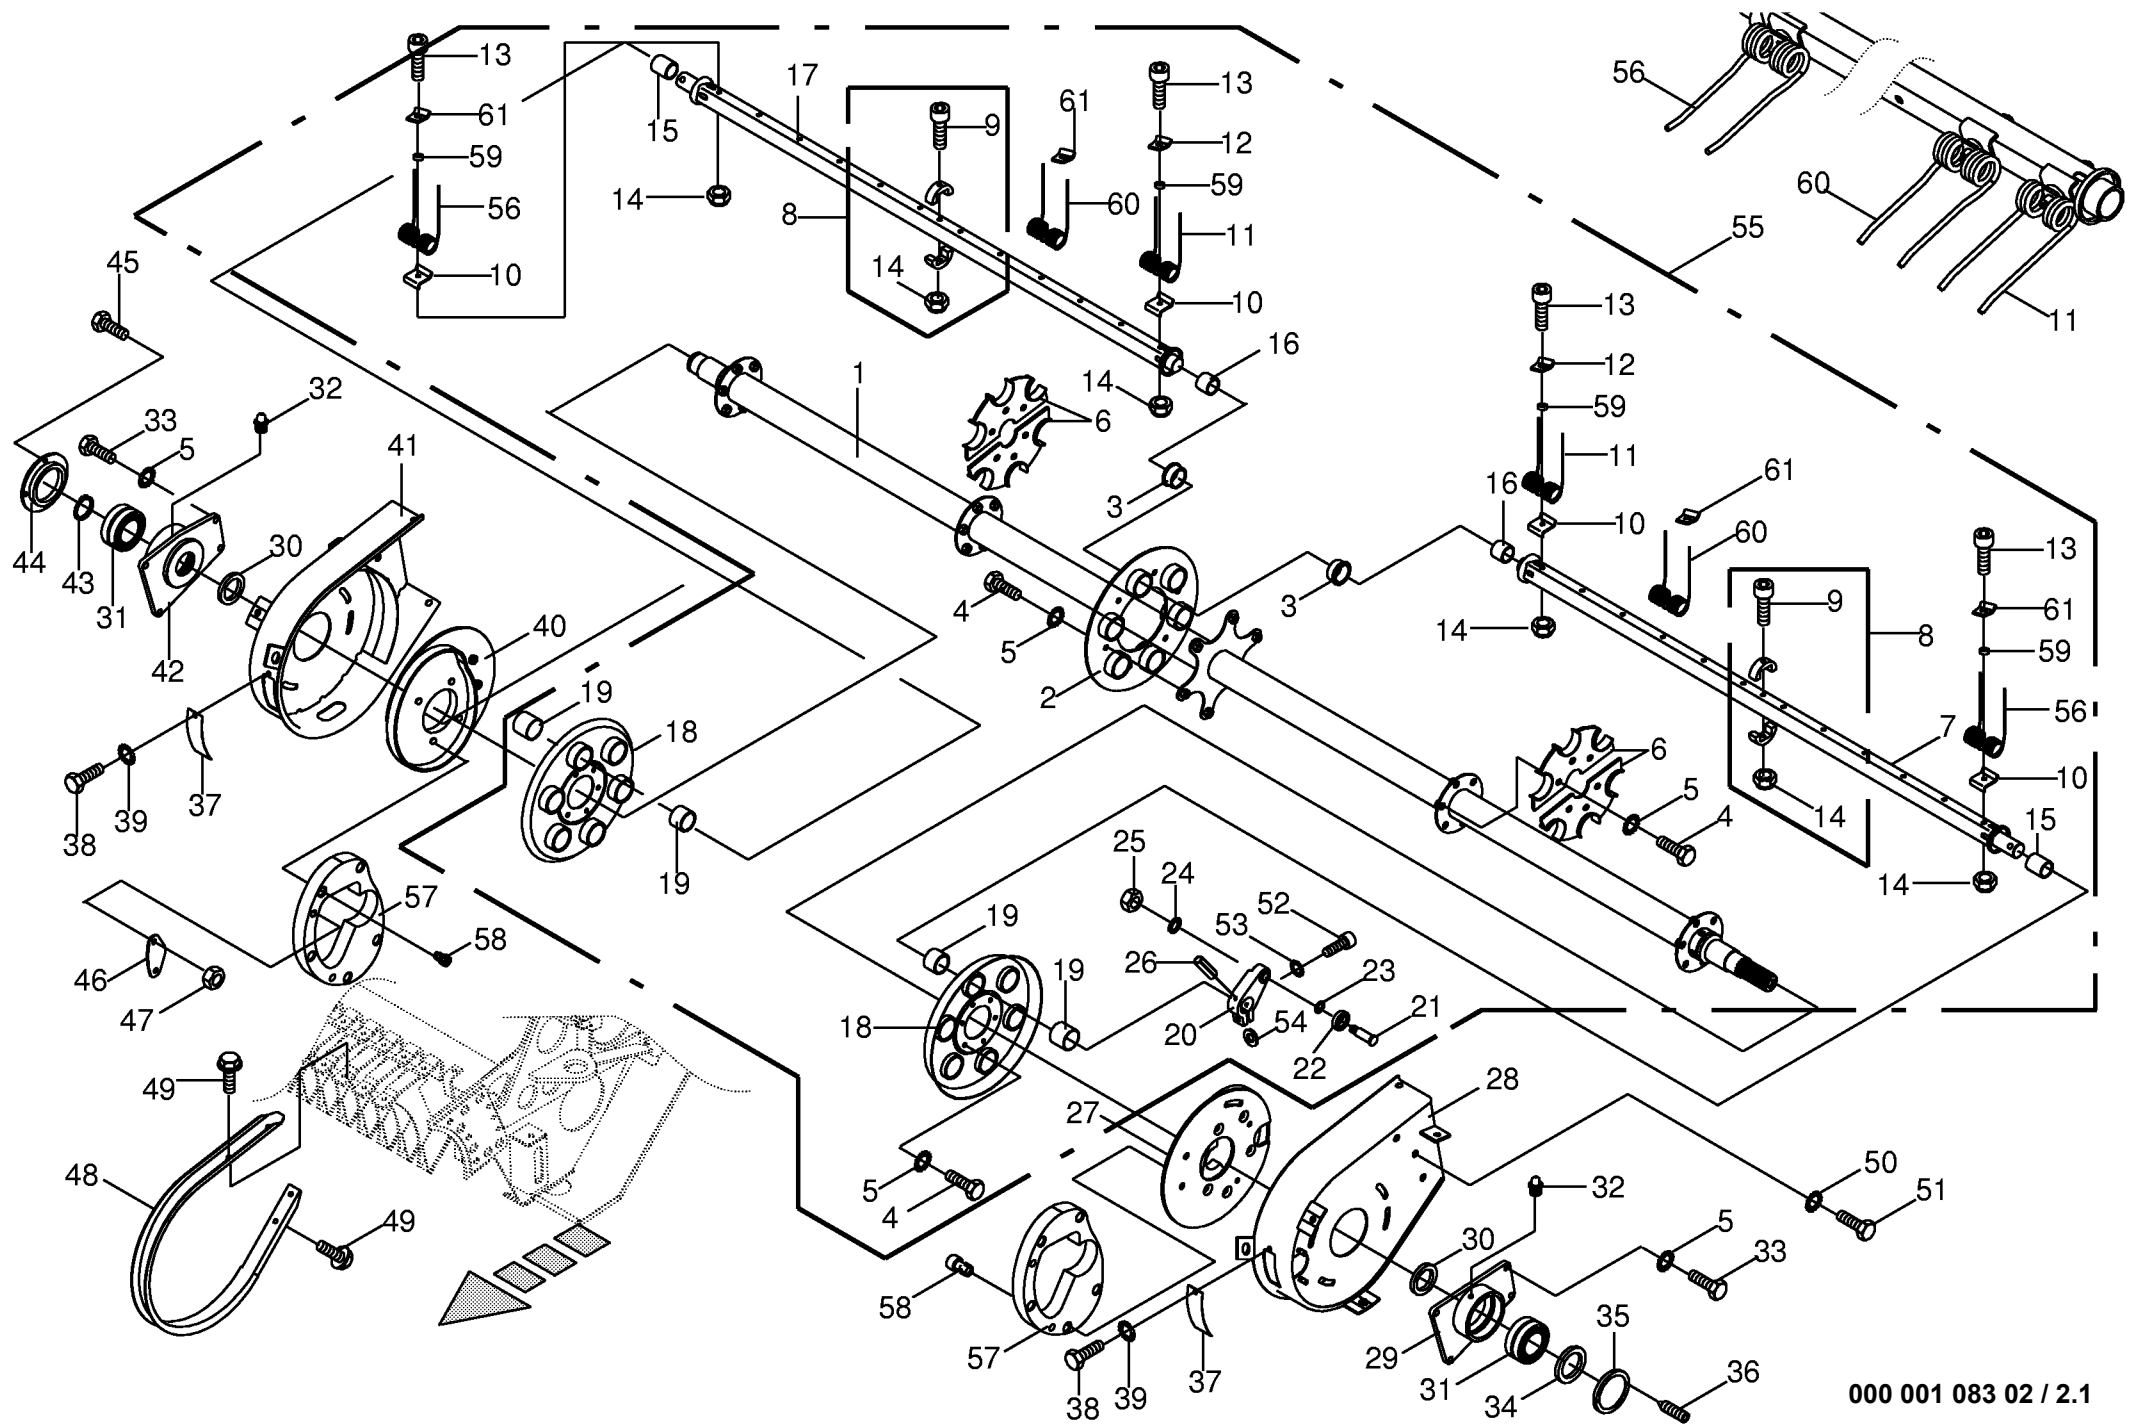

- Please note: If there is no response to CLICKING the link, please download this PDF first and then click on it.

CLICK HERE TO **DOWNLOAD** THE COMPLETE MANUAL

Hydraulik kpl. EF 3800					581111 - 700000	EF 3 0 0 0	EF 3 8 0 0						000 001 083 02	
Hydraulics cpl.													444 316 1	13.0
Système hydraulique cpl.					Masch.-Nr-								Bemerkung/Remarks/Remarque	
Pos.	ID-Nr.	Benennung	Description	Description										
1	00 921 544 0	Schutzstopfen -rot	Plastic cap -red	Capuchon -rouge			x							
2	00 921 133 0	Kupplungsstecker	Connector plug	Fiche de jonction			x						M 18 X 1,5	
3	00 921 016 0	Hochdruckschlauchleitung	High pressure hose line	Conduite de tuyau haute pression			x						Lg.= 1050	
4	00 919 630 0	Einschraubstutzen	Male connector	Raccord filet			x						L 12/G 1/4"	
5	00 919 992 0	Drosselventil	Restrictor valve	Soupape d étranglement			x						R 1/4"	
6	00 921 046 1	Schneidring	Cutting ring	Baque coupante			x						L 12	
7	00 921 206 0	Überwurfmutter	Nozzle disc cap	Écrou de buse-pastille			x						AL 12	
8	00 230 743 0	Doppelnippel	Double nipple	Double raccord			x						L 12	
9	00 921 071 1	T-Stutzen	T connector	Raccord T réglable			x						L 12	
10	00 921 066 1	Winkel-Verbindungsstutzen	Elbow union	Raccord coude			x						L 12	
11	00 920 972 0	Hochdruckschlauchleitung	High pressure hose line	Conduite de tuyau haute pression			x						Lg.= 500	
12	00 227 007 1	Hydraulikzylinder	Hydraulic cylinder	Vérin hydraulique			x						Ez 25/30 X 140/270	
13	00 921 417 0	Dichtungssatz	Sealing set	Jeu de joints			x						Ez 25/30	
14	00 360 084 0	Hydraulikleitung	Hydraulic line	Ligne hydraulique			x						12 X 1,5	
15	00 921 327 0	Schutzstopfen -blau	Plastic cap -blue	Capuchon -bleu			x						M 32 X 3	
16	00 921 054 1	Verbindungsstutzen	Connector	Raccord			x						M 18 X 1,5	
17	00 219 148 0	Hydraulikleitung	Hydraulic line	Ligne hydraulique			x						12 X 1,5	
18	00 219 149 0	Hydraulikleitung	Hydraulic line	Ligne hydraulique			x						12 X 1,5	
19	00 227 222 1	Hydraulikzylinder	Hydraulic cylinder	Vérin hydraulique			x						Ez 25/40 X 50/250	
20	00 918 765 1	Dichtungssatz	Sealing set	Jeu de joints			x						Ez 25/40	
21	00 360 085 0	Hydraulikleitung	Hydraulic line	Ligne hydraulique			x						12 X 1,5	
22	00 360 086 0	Hydraulikleitung	Hydraulic line	Ligne hydraulique			x						12 X 1,5	
23	00 925 148 0	Rohrschelle -2 Hälften	Tube clamp -2 halves	Bride -2 moitiés			x						Bo.= 12	
24	00 903 048 0	Zylinderschraube	Allen screw	Vis tête cylindrique			x						M 6 X 30	
25	00 925 105 0	Rohrschelle -2 Hälften	Tube clamp -2 halves	Bride -2 moitiés			x						Bo.= 12/12	
26	00 925 134 0	Deckplatte	Cover plate	Plaque de recouvrement			x							
27	00 901 042 0	6kt-Schraube	Hex head bolt	Boulon tête hex			x						M 8 X 35	
28	00 360 083 0	Hydraulikleitung	Hydraulic line	Ligne hydraulique			x						12 X 1,5	
29	00 230 743 0	Doppelnippel	Double nipple	Double raccord			x						L 12	
30	00 360 162 0	Blech - "1"	Plate - "1"	Tôle - "1"			x							
31	00 360 163 0	Blech - "2"	Plate - "2"	Tôle - "2"			x							
32	00 360 164 0	Blech - "3"	Plate - "3"	Tôle - "3"			x							
33	00 340 687 2	Drosselscheibe	Throttling disc	Disque d'étranglement			x						1,0 X 12 X 1,5	