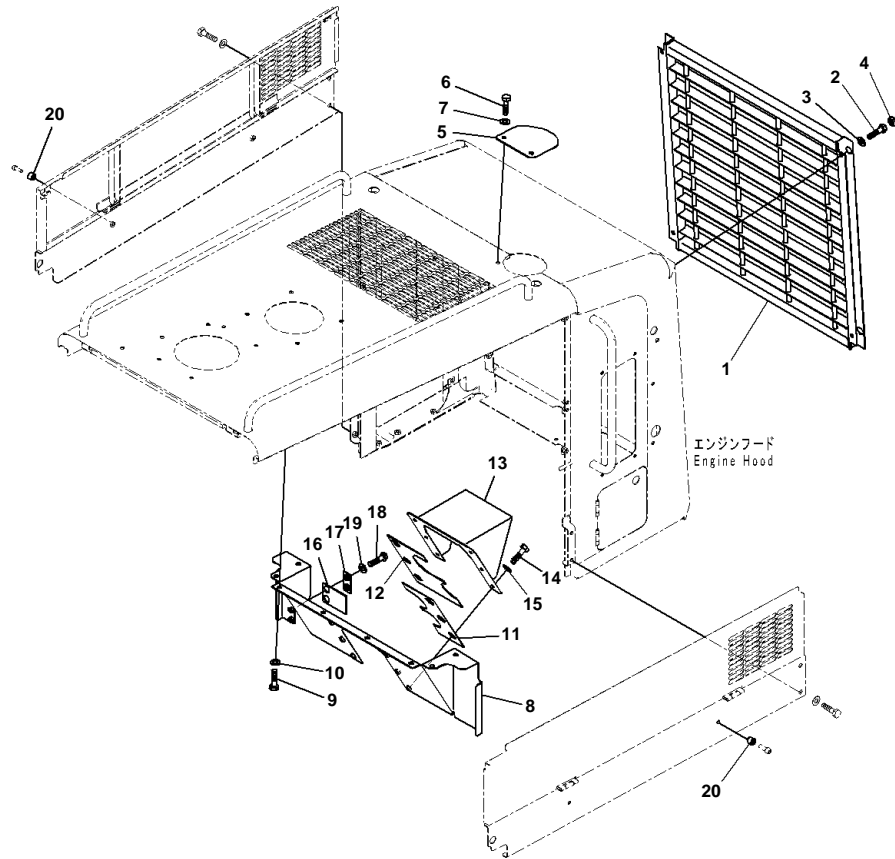

JA004953-V

Index	Code	Part Number	Description	Qty	Serial No.
1		23B-54-71250	Mask	1	55001-
2		01016-51055	Bolt	4	55001-
3		01643-31032	Washer	4	55001-
4		09415-02110	Cap	4	55001-
5		23B-54-71381	Cover	1	55001-
6		01010-D1020	Bolt	2	55001-
7		01643-71032	Washer	2	55001-
8		23B-54-71270	Cover	1	55001-
9		01010-81020	Bolt	8	55001-
10		01643-31032	Washer	8	55001-
11		23B-54-71320	Sheet	1	55001-
12		23B-54-71330	Sheet	1	55001-
13		23B-54-71310	Cover	1	55001-
14		01010-81025	Bolt	6	55001-
15		01643-31032	Washer	6	55001-
16		23B-54-71340	Sheet	1	55001-
17		23B-54-71350	Plate	1	55001-
18		01010-81025	Bolt	2	55001-
19		01643-31032	Washer	2	55001-
20		01580-11008	Nut	4	55001-