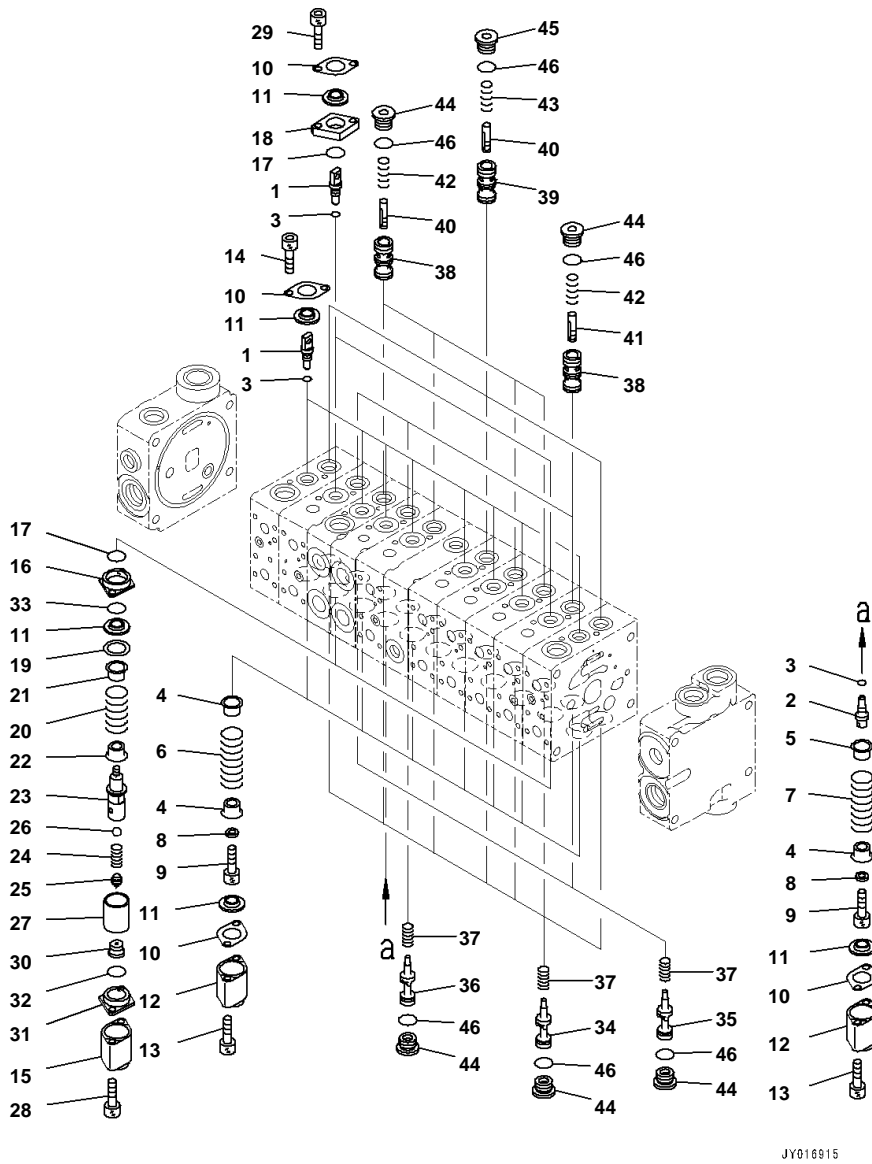

Index	Code	Part Number	Description	Qty	Serial No.
	A2	723-1A-17100	Valve Assembly, Control	1	55001-55083
1	C1		• Plug	10	55001-@
2	C1		• Plug	1	55001-55083
3	C1		• O-ring	11	55001-55083
4	C1		• Retainer	15	55001-@
	C1		• Retainer, L=9.8mm	15	55001-@
	C1		• Retainer, L=9.6mm	15	55001-@
5	C1		• Retainer, L=9.7mm	1	55001-@
	C1		• Retainer, L=9.8mm	1	55001-@
	C1		• Retainer, L=9.6mm	1	55001-@
6		723-11-17810	• Spring	7	55001-@
7		723-11-32740	• Spring	1	55001-@
8		723-11-37870	• Washer	8	55001-@
9		01252-60610	• Bolt, Hexagon Socket Head	8	55001-@
10		723-11-17130	• Plate	18	55001-@
11		709-32-11530	• Seal	20	55001-@
12		723-11-37840	• Case	8	55001-@
13		01252-60640	• Bolt, Hexagon Socket Head	16	55001-@
14		01252-60610	• Bolt, Hexagon Socket Head	16	55001-@
15	C1		• Case	2	55001-@
16	C1		• Plate	2	55001-@
17		722-12-19120	• O-ring	4	55001-@
18		723-11-38530	• Plate	2	55001-@
19	C1		• Plate	2	55001-@
20	C1		• Spring	2	55001-@
21	C1		• Retainer, L=11.4mm	2	55001-@
	C1		• Retainer, L=11.3mm	2	55001-@
	C1		• Retainer, L=11.5mm	2	55001-@
22		723-11-37990	• Retainer	2	55001-@
23	C1		• Plug	2	55001-55083
24	C1		• Spring	2	55001-@
25	C1		• Guide	2	55001-@
26	C1		• Ball	6	55001-@
27	C1		• Detent	2	55001-@
28		01252-60620	• Bolt, Hexagon Socket Head	4	55001-@
29		702-16-54760	• Bolt	4	55001-@
30	C1		• Plug	2	55001-@
31		723-11-38590	• Plate	2	55001-@
32		709-25-11620	• O-ring	2	55001-@
33		702-21-38460	• O-ring	2	55001-@
34	C1		• Valve	7	55001-@
35	C1		• Valve	2	55001-@
36	C1		• Valve	1	55001-@
37		723-11-15130	• Spring	10	55001-@