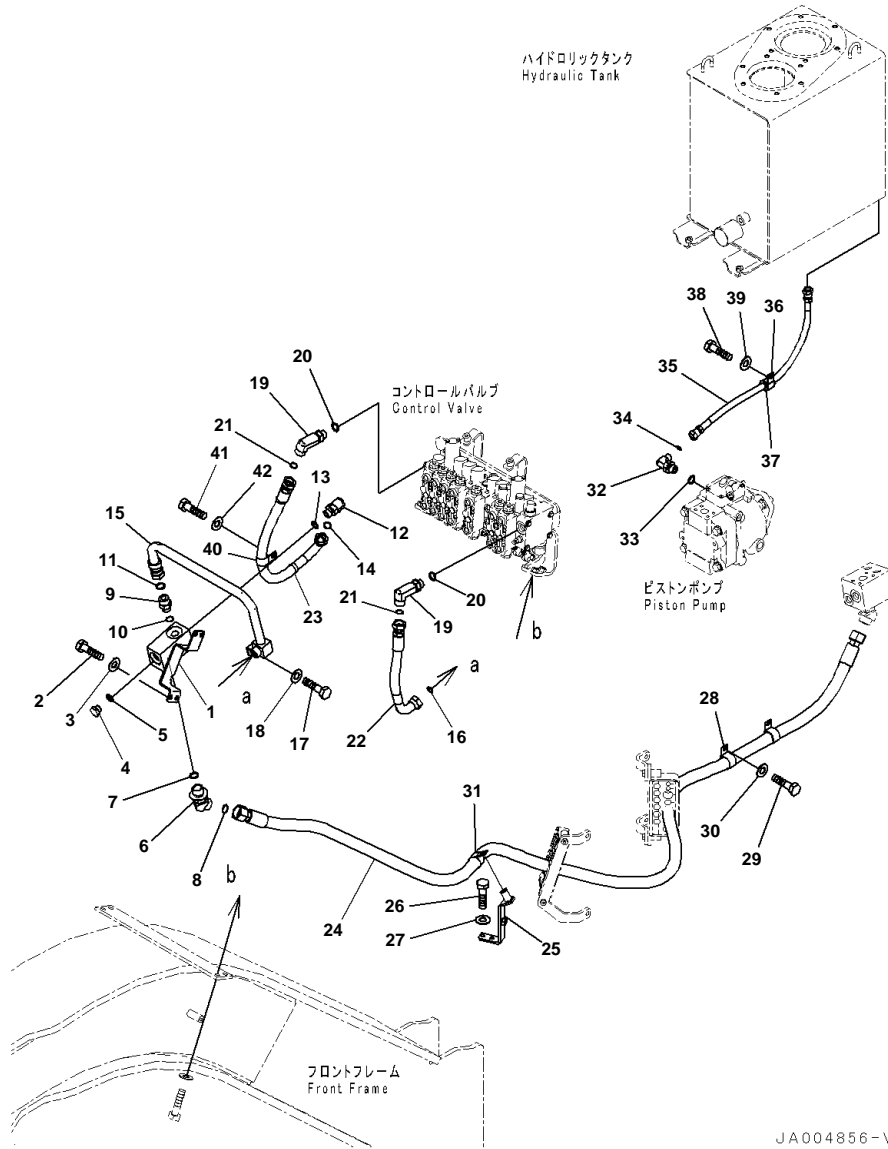

Index	Code	Part Number	Description	Qty	Serial No.
1		23B-60-73441	Block	1	55001-
2		01010-81020	Bolt	4	55001-
3		01643-31032	Washer	4	55001-
4		07040-12012	Plug	1	55001-
5		07002-12034	O-ring	1	55001-
6		419-62-31530	Elbow	1	55001-
7		07002-13334	O-ring	1	55001-
8		23B-60-33240	O-ring	1	55001-
9		02781-00628	Union	1	55001-
10		07002-12434	O-ring	1	55001-
11		02896-11018	O-ring	1	55001-
12		02782-10628	Elbow	1	55001-
13		07002-12434	O-ring	1	55001-
14		02896-11018	O-ring	1	55001-
15		23B-60-73430	Tube	1	55001-
16		02896-11018	O-ring	1	55001-
17		01010-81020	Bolt	1	55001-
18		01643-31032	Washer	1	55001-
19		23B-60-74750	Elbow	2	55001-
20		07002-12434	O-ring	2	55001-
21		02896-11018	O-ring	2	55001-
22		02763-006A3	Hose, Face Seal Type	1	55001-
23		23B-60-73460	Hose	1	55001-
24		23B-60-73470	Hose, White	1	55001-
25		23B-60-73480	Bracket	1	55001-
26		01010-81020	Bolt	2	55001-
27		01643-31032	Washer	2	55001-
28		04434-53411	Clip	2	55001-
29		01010-81025	Bolt	2	55001-
30		01643-31032	Washer	2	55001-
31		04434-53412	Clip	1	55001-
32		02782-10425	Elbow	1	55001-
33		07002-12434	O-ring	1	55001-
34		02896-11012	O-ring	1	55001-
35		02762-004A6	Hose	1	55001-
36		04434-52711	Clip	1	55001-
37		07095-20418	Cushion	1	55001-
38		01010-81020	Bolt	1	55001-
39		01643-31032	Washer	1	55001-
40		04434-52711	Clip	1	55001-
41		01010-81020	Bolt	1	55001-
42		01643-31032	Washer	1	55001-