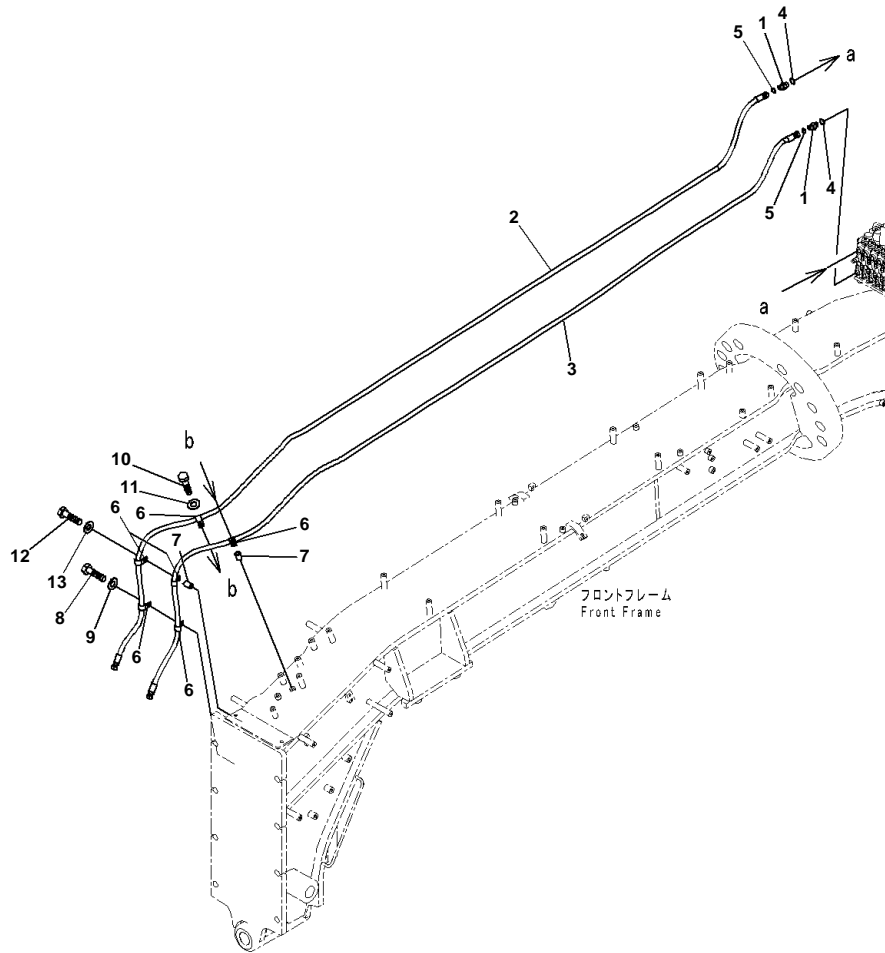

JA004876-V

Index	Code	Part Number	Description	Qty	Serial No.
1		02781-00313	Union	2	55001-
2		23B-60-76110	Hose	1	55001-
3		23B-60-76120	Hose	1	55001-
4		07002-11823	O-ring	2	55001-
5		02896-11009	O-ring	2	55001-
6		04434-51712	Clip	6	55001-
7		56B-54-11272	Pin	2	55001-
8		01010-81020	Bolt	1	55001-
9		01643-31032	Washer	1	55001-
10		01010-81050	Bolt	1	55001-
11		01643-31032	Washer	1	55001-
12		01010-81055	Bolt	1	55001-
13		01643-31032	Washer	1	55001-