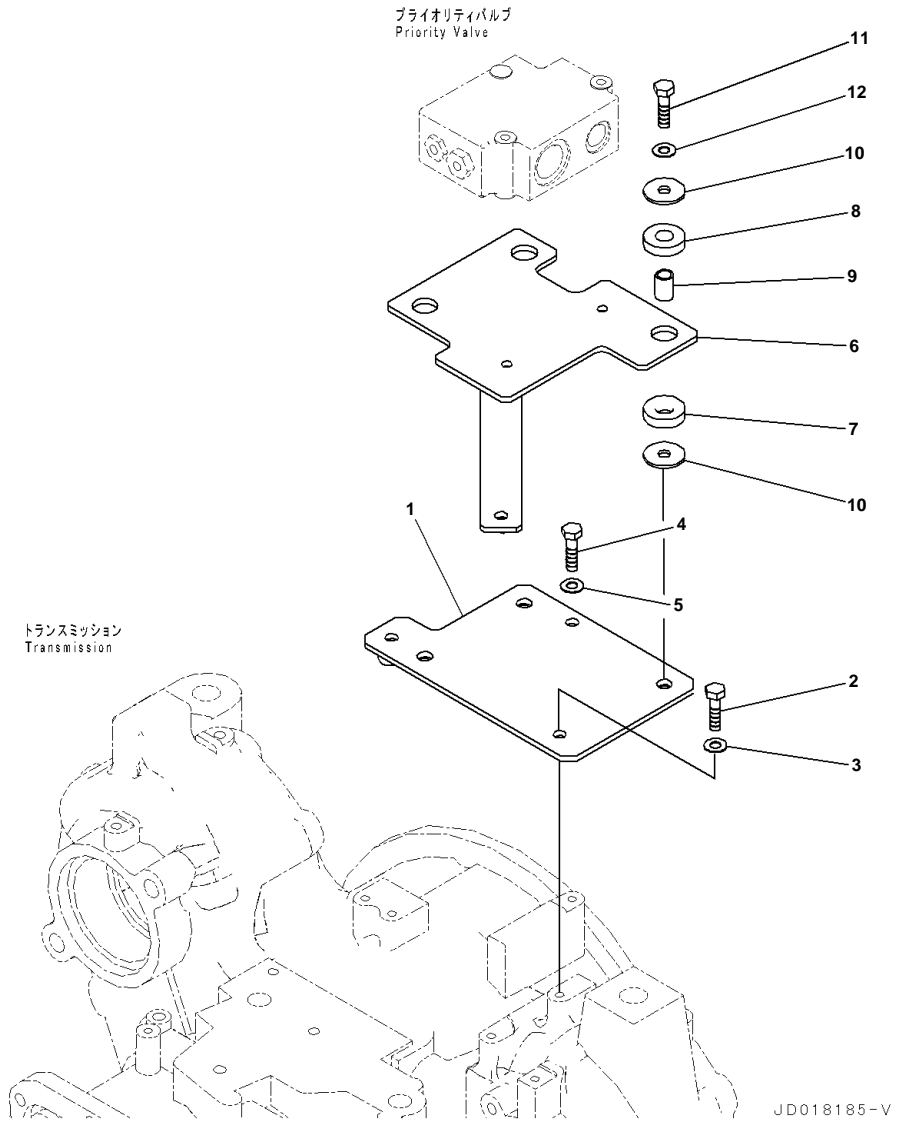

Index	Code	Part Number	Description	Qty	Serial No.
1		23B-60-73570	Bracket	1	55001-
2		01010-81025	Bolt	1	55001-
3		01643-31032	Washer	1	55001-
4		01010-81045	Bolt	2	55001-
5		01643-31032	Washer	2	55001-
6		23B-60-73580	Bracket	1	55001-
7		415-64-13130	Cushion	3	55001-
8		419-43-17930	Cushion	3	55001-
9		417-54-13470	Spacer	3	55001-
10		419-43-17920	Washer	6	55001-
11		01010-81255	Bolt	3	55001-
12		01643-31232	Washer	3	55001-