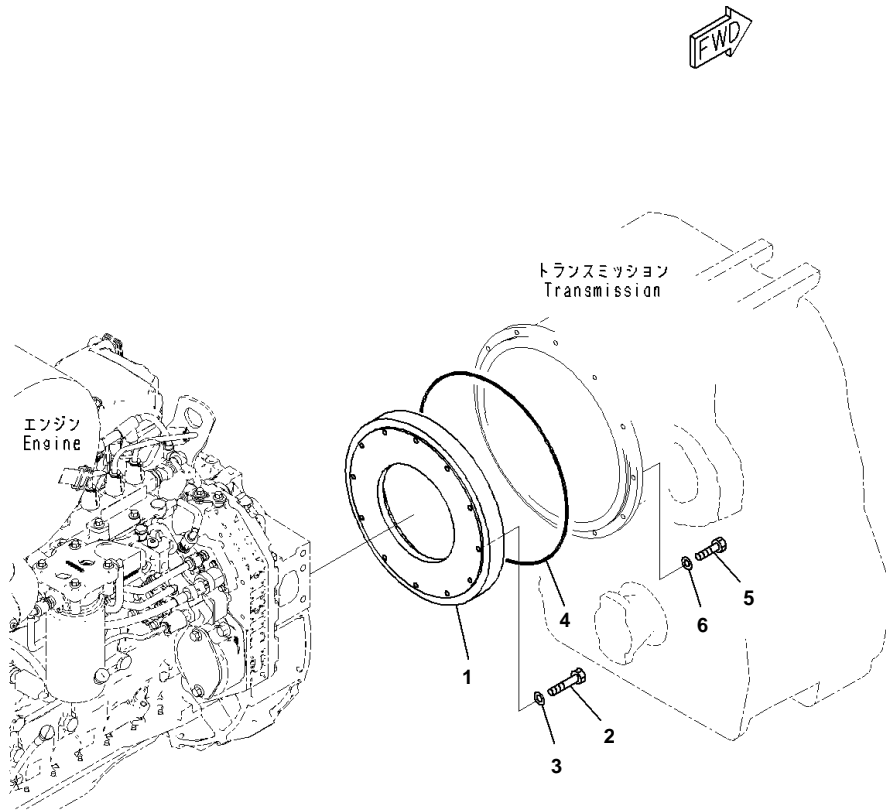

JA004831

Index	Code	Part Number	Description	Qty	Serial No.
1		23B-12-31210	Gear	1	55001-
2		02010-70657	Bolt, Unified	12	55001-
3		01643-31032	Washer	12	55001-
4		120-10-31120	O-ring	1	55001-
5		01010-81040	Bolt	12	55001-
6		01643-31032	Washer	12	55001-