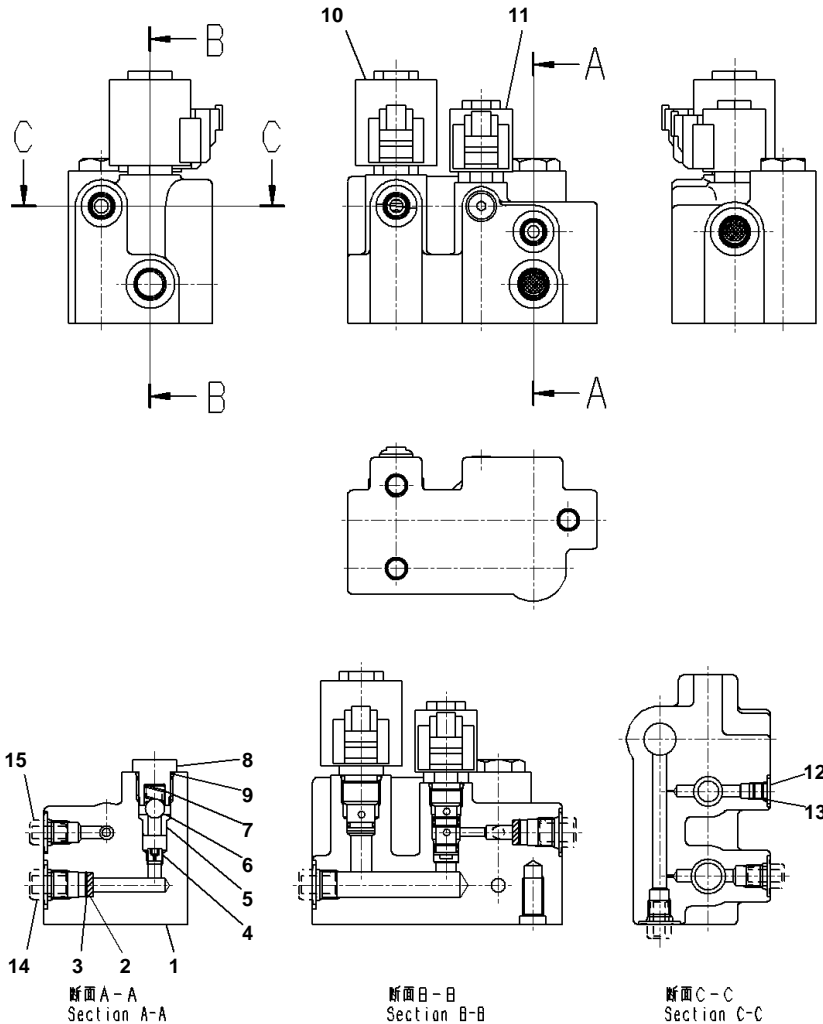

JD019543

Index	Code	Part Number	Description	Qty	Serial No.
1	C1	23B-60-73220	Block Assembly	1	55001-
2		23C-61-52120	• Filter, Oil	2	55001-
3		04065-01410	• Ring	2	55001-
4	C1		• Orifice	1	55001-
5	C1		• Seat, Valve	1	55001-
6		417-43-37560	• Plug	1	55001-
7		417-43-37570	• Spring	1	55001-
8		417-43-37580	• Plug	1	55001-
9		417-43-37550	• O-ring	1	55001-
10		23B-61-42110	• Valve, Solenoid	1	55001-
11		23B-61-42140	• Valve, Solenoid	1	55001-
12		XK2629120330	• Plug	1	55001-
13		XK0401008000	• O-ring	1	55001-
14	C1		• Cap	3	55001-
15	C1		• Cap	3	55001-