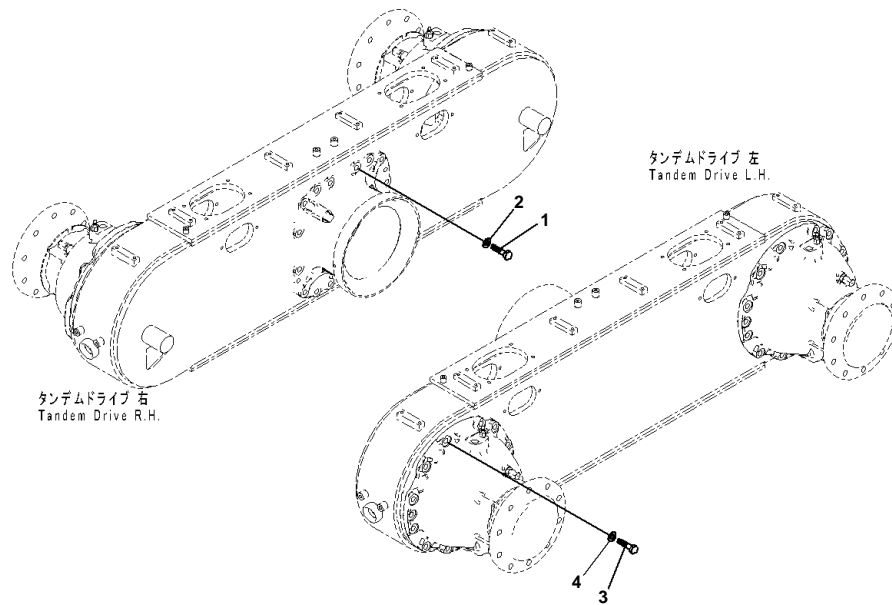

JD017731-V

Index	Code	Part Number	Description	Qty	Serial No.
1		01010-61655	Bolt	34	55001-
2		01643-31645	Washer	34	55001-
3		01010-61660	Bolt	48	55001-
4		01643-31645	Washer	48	55001-