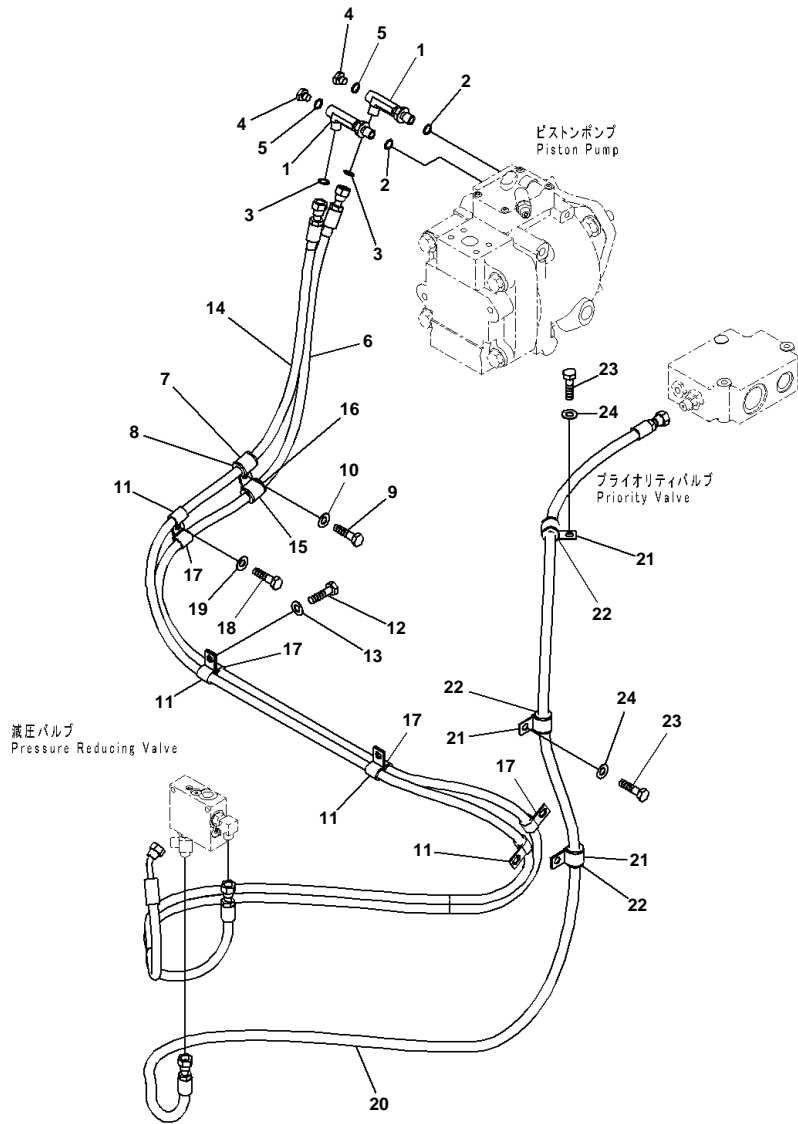

JD018520-V

Index	Code	Part Number	Description	Qty	Serial No.
1		22L-62-22151	Elbow	2	55001-
2		07002-11423	O-ring	2	55001-
3		02896-11008	O-ring	2	55001-
4		07040-11007	Plug	2	55001-
5		07002-11023	O-ring	2	55001-
6		23B-60-73880	Hose, Orange	1	55001-
7		04434-51910	Clip	1	55001-
8		07095-20213	Cushion	1	55001-
9		01010-81020	Bolt	1	55001-
10		01643-31032	Washer	1	55001-
11		04434-51310	Clip	4	55001-
12		01010-81020	Bolt	4	55001-
13		01643-31032	Washer	4	55001-
14		23B-60-73890	Hose, Blue	1	55001-
15		04434-51910	Clip	1	55001-
16		07095-20213	Cushion	1	55001-
17		04434-51310	Clip	4	55001-
18		01010-81020	Bolt	1	55001-
19		01643-31032	Washer	1	55001-
20		23B-60-73920	Hose, White	1	55001-
21		04434-51910	Clip	3	55001-
22		07095-20213	Cushion	3	55001-
23		01010-81020	Bolt	2	55001-
24		01643-31032	Washer	2	55001-