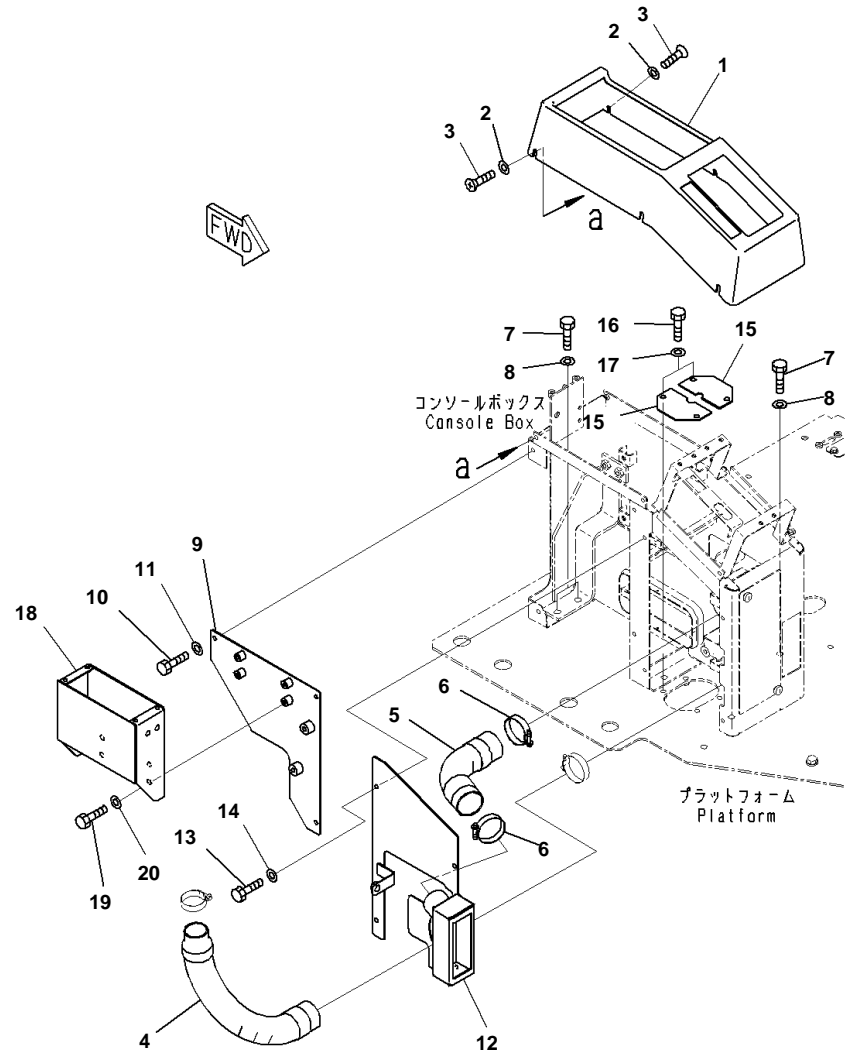

JA004931

Index	Code	Part Number	Description	Qty	Serial No.
1		23B-43-61150	Cover	1	55001-
2		23S-55-51970	Washer	6	55001-
3		01225-70616	Screw, Philips Head	6	55001-
4		23A-952-8740	Hose	1	55001-
5		23A-952-8750	Hose	1	55001-
6		07281-00549	Clamp	2	55001-
7		01010-81025	Bolt	5	55001-
8		01643-31032	Washer	5	55001-
9		23B-54-73820	Plate	1	55001-
10		01010-80616	Bolt	3	55001-
11		01643-30623	Washer	3	55001-
12		23B-54-73830	Cover	1	55001-
13		01010-80616	Bolt	4	55001-
14		01643-30623	Washer	4	55001-
15		23B-54-73850	Plate	2	55001-
16		01010-80820	Bolt	4	55001-
17		01643-30823	Washer	4	55001-
18		23B-54-73841	Cover	1	55016-
19	A2	23B-54-73840	Cover	1	55001-55015
20		01010-81020	Bolt	4	55001-
		01643-31032	Washer	4	55001-