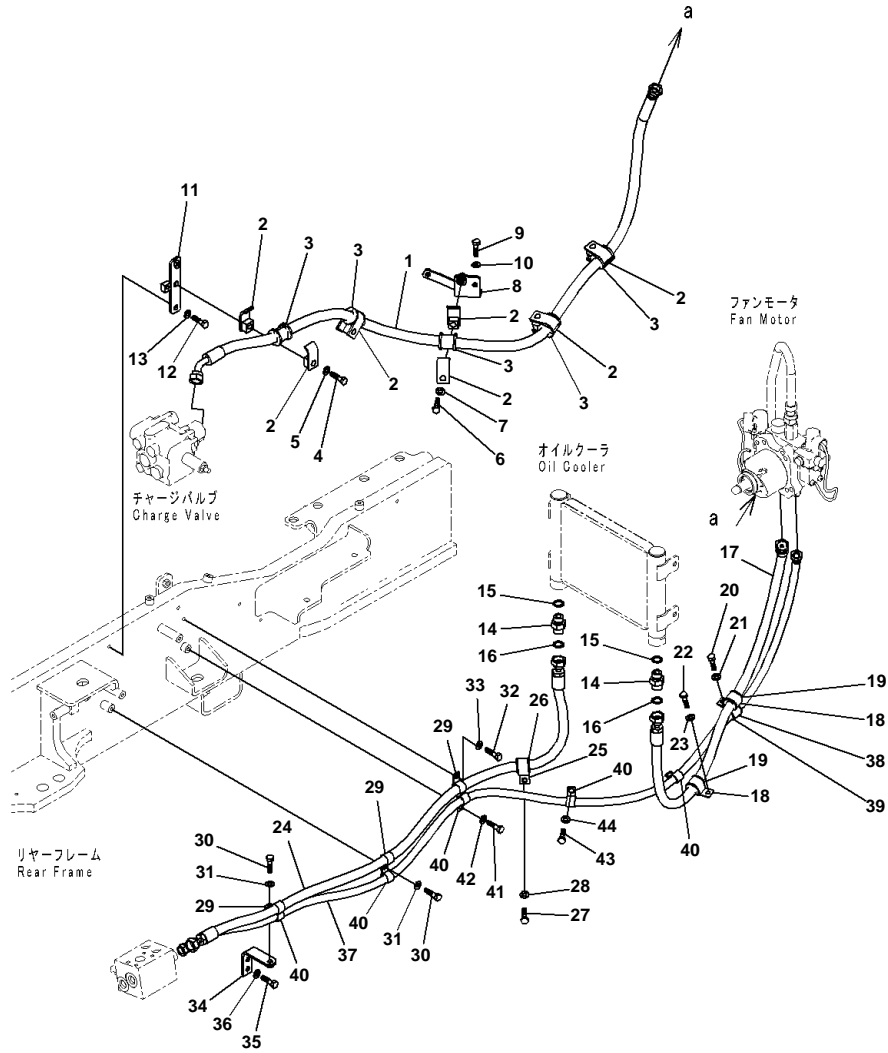

JD018429-V

Index	Code	Part Number	Description	Qty	Serial No.
1		23B-60-73610	Hose, White	1	55001-
2		07094-10518	Clamp	10	55001-
3		07095-00524	Cushion	5	55001-
4		01010-81265	Bolt	4	55001-
5		01643-31232	Washer	4	55001-
6		01010-81275	Bolt	1	55001-
7		01643-31232	Washer	1	55001-
8		23B-60-73650	Bracket	1	55001-
9		01010-81025	Bolt	2	55001-
10		01643-31032	Washer	2	55001-
11		23B-60-74410	Bracket	1	55001-
12		01010-81025	Bolt	1	55001-
13		01643-31032	Washer	1	55001-
14		02781-00522	Union	2	55001-
15		07002-12434	O-ring	2	55001-
16		02896-11015	O-ring	2	55001-
17		23B-60-73620	Hose, White	1	55001-
18		04434-53211	Clip	2	55001-
19		07095-20523	Cushion	2	55001-
20		01010-81025	Bolt	1	55001-
21		01643-31032	Washer	1	55001-
22		01010-81020	Bolt	1	55001-
23		01643-31032	Washer	1	55001-
24		23B-60-73630	Hose, White	1	55001-
25		04434-53211	Clip	1	55001-
26		07095-20523	Cushion	1	55001-
27		01010-81025	Bolt	1	55001-
28		01643-31032	Washer	1	55001-
29		04434-52210	Clip	3	55001-
30		01010-81025	Bolt	2	55001-
31		01643-31032	Washer	2	55001-
32		01010-81020	Bolt	1	55001-
33		01643-31032	Washer	1	55001-
34		23B-60-73660	Bracket	1	55001-
35		01010-81020	Bolt	2	55001-
36		01643-31032	Washer	2	55001-
37		23B-60-73641	Hose	1	55001-
38		04434-52711	Clip	1	55001-
39		07095-20419	Cushion	1	55001-
40		04434-51912	Clip	5	55001-
41		01010-81020	Bolt	2	55001-
42		01643-31032	Washer	2	55001-
43		01010-81025	Bolt	1	55001-