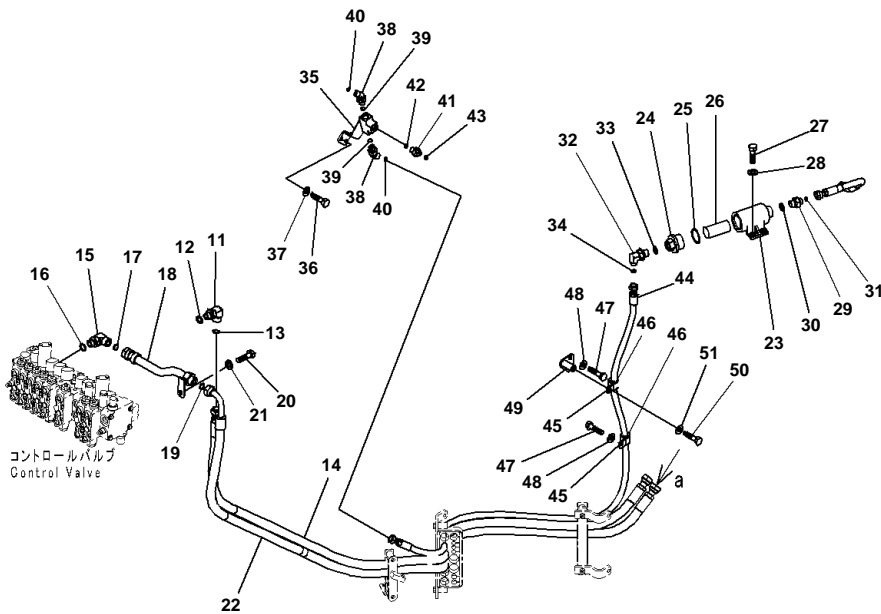

JA004863-V

Index	Code	Part Number	Description	Qty	Serial No.
1		23B-60-73310	Block	1	55001-
2		01010-81065	Bolt	2	55001-
3		01643-31032	Washer	2	55001-
4		23B-60-73350	Elbow	1	55001-
5		07002-13334	O-ring	1	55001-
6		23B-60-33240	O-ring	1	55001-
7		02781-00628	Union	2	55001-
8		07002-12434	O-ring	2	55001-
9		02896-11018	O-ring	2	55001-
10		23B-60-73250	Hose	1	55001-
11		02782-10628	Elbow	1	55001-
12		07002-12434	O-ring	1	55001-
13		02896-11018	O-ring	1	55001-
14		23B-60-73320	Hose	1	55001-
15		02782-10628	Elbow	1	55001-
16		07002-12434	O-ring	1	55001-
17		02896-11018	O-ring	1	55001-
18		23B-60-74760	Tube	1	55001-
19		02896-11018	O-ring	1	55001-
20		01010-81020	Bolt	1	55001-
21		01643-31032	Washer	1	55001-
22		23B-60-73330	Hose	1	55001-
23		421-43-22562	Case	1	55001-
24		421-43-22571	Cap	1	55001-
25		07002-15234	O-ring	1	55001-
26		421-43-27920	Strainer	1	55001-
27		01010-81020	Bolt	2	55001-
28		01643-31032	Washer	2	55001-
29		8255-62-4220	Union	1	55001-
30		07002-12434	O-ring	1	55001-
31		02896-11012	O-ring	1	55001-
32		11Y-62-12630	Elbow	1	55001-
33		07002-12434	O-ring	1	55001-
34		02896-11012	O-ring	1	55001-
35		23B-60-73370	Block	1	55001-
36		01010-81020	Bolt	2	55001-
37		01643-31032	Washer	2	55001-
38		02783-10422	Elbow	2	55001-
39		07002-12034	O-ring	2	55001-
40		02896-11012	O-ring	2	55001-
41		20Y-62-43460	Nipple	1	55001-
42		07002-12034	O-ring	1	55001-
43		02896-11008	O-ring	1	55001-