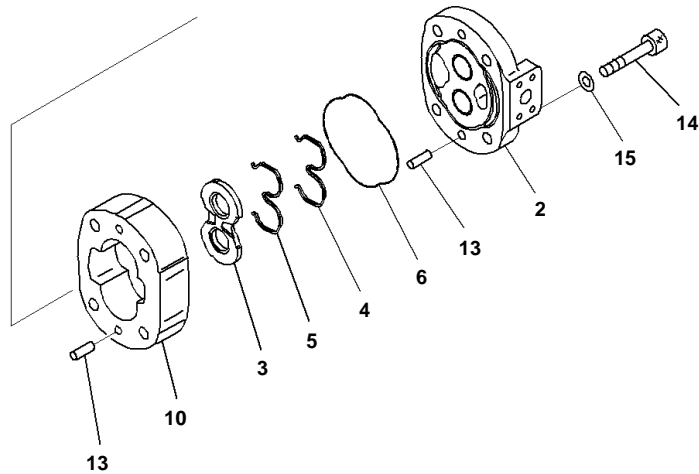

GD655-5 S/N 55001-UP
JY015321

JY015321

GD655-5 S/N 55001-UP
Hydraulic Pump, With Rear Axle, Non Differential Type, Inner Parts, Pump (5/5) (#55001-)

Index	Code	Part Number	Description	Qty	Serial No.
1		705-22-36460	Pump Assembly	1	55001-
	C2	705-18-02820	• Bracket Assembly	1	55001-
	C2	705-17-02353	• • Bushing	2	55001-
2		705-18-02130	• Cover Assembly	1	55001-
	C2	705-17-02353	• • Bushing	2	55001-
3		705-17-02612	• Plate	2	55001-
4		705-17-02430	• Ring, Back-up	2	55001-
5		705-17-02460	• Seal Ring	2	55001-
6		705-17-02360	• O-ring	2	55001-
7		705-17-02870	• Plate	1	55001-
8		705-17-02830	• Seal, Oil	1	55001-
9		04065-04018	• Ring, Snap	1	55001-
10	C2	705-18-36120	• Gear Case	1	55001-
11	C2	705-18-36710	• Gear, Drive	1	55001-
12	C2	705-18-36820	• Gear, Driven	1	55001-
13		04020-01024	• Pin, Dowel	4	55001-
14		01253-61415	• Bolt	4	55001-
15		705-17-04980	• Washer	4	55001-