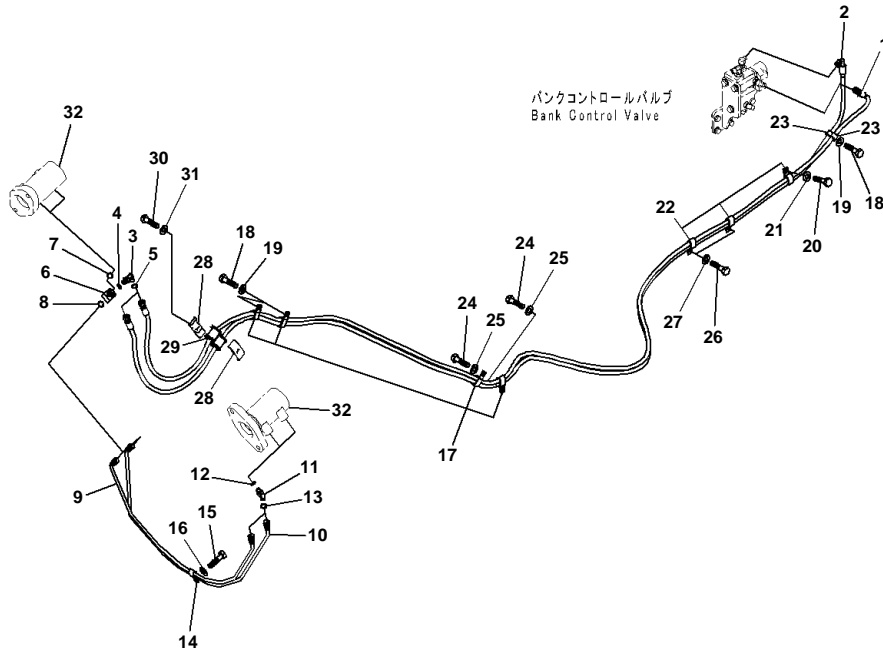

JA006524-V

Index	Code	Part Number	Description	Qty	Serial No.
1		23B-60-72560	Hose, White	1	55001-
2		23B-60-72550	Hose, Red	1	55001-
3		02782-10210	Elbow	2	55001-
4		07002-11423	O-ring	2	55001-
5		02896-11008	O-ring	2	55001-
6		424-43-37510	Tee	2	55001-
7		07002-11423	O-ring	2	55001-
8		02896-11008	O-ring	2	55001-
9		23B-60-72250	Tube	1	55001-
10		23B-60-72240	Tube	1	55001-
11		02783-10210	Elbow	2	55001-
12		07002-11423	O-ring	2	55001-
13		02896-11008	O-ring	2	55001-
14		23B-60-34970	Clip	1	55001-
15		01010-81020	Bolt	1	55001-
16		01643-31032	Washer	1	55001-
17		04435-51410	Clip	4	55001-
18		01010-81020	Bolt	3	55077-
19		01643-31032	Washer	3	55077-
20		01010-81025	Bolt	1	55077-
21		01643-31032	Washer	1	55077-
22		04435-51410	Clip	3	55001-
23		04434-51410	Clip	2	55001-
24		01010-81020	Bolt	2	55001-
25		01643-31032	Washer	2	55001-
26		01010-81025	Bolt	2	55001-
27		01643-31032	Washer	2	55001-
28		22P-62-13540	Clamp	2	55001-
29		07095-00314	Cushion	2	55001-
30		01010-81260	Bolt	1	55001-
31		01643-31232	Washer	1	55001-
32		(23B-43-35270)	Case