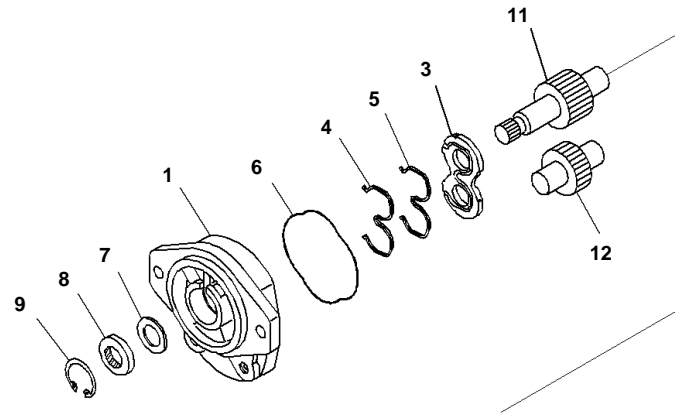

GD655-5 S/N 55001-UP
JY015321

JY015321

GD655-5 S/N 55001-UP
Hydraulic Pump, With Rear Axle, Non Differential Type, Inner Parts, Pump (5/5) (#55001-)

Index	Code	Part Number	Description	Qty	Serial No.
1		705-22-36460	Pump Assembly	1	55001-
	C2	705-18-02820	• Bracket Assembly	1	55001-
	C2	705-17-02353	• • Bushing	2	55001-
2		705-18-02130	• Cover Assembly	1	55001-
	C2	705-17-02353	• • Bushing	2	55001-
3		705-17-02612	• Plate	2	55001-
4		705-17-02430	• Ring, Back-up	2	55001-
5		705-17-02460	• Seal Ring	2	55001-
6		705-17-02360	• O-ring	2	55001-
7		705-17-02870	• Plate	1	55001-
8		705-17-02830	• Seal, Oil	1	55001-
9		04065-04018	• Ring, Snap	1	55001-
10	C2	705-18-36120	• Gear Case	1	55001-
11	C2	705-18-36710	• Gear, Drive	1	55001-
12	C2	705-18-36820	• Gear, Driven	1	55001-
13		04020-01024	• Pin, Dowel	4	55001-
14		01253-61415	• Bolt	4	55001-
15		705-17-04980	• Washer	4	55001-