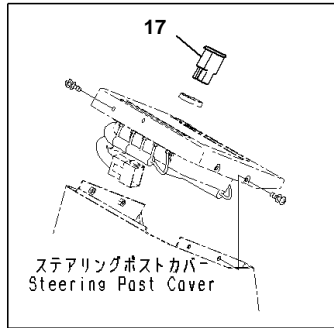

ステアリングポストカバー
Steering Post Cover

デファレンシャルロックなし
Differential Lock Less