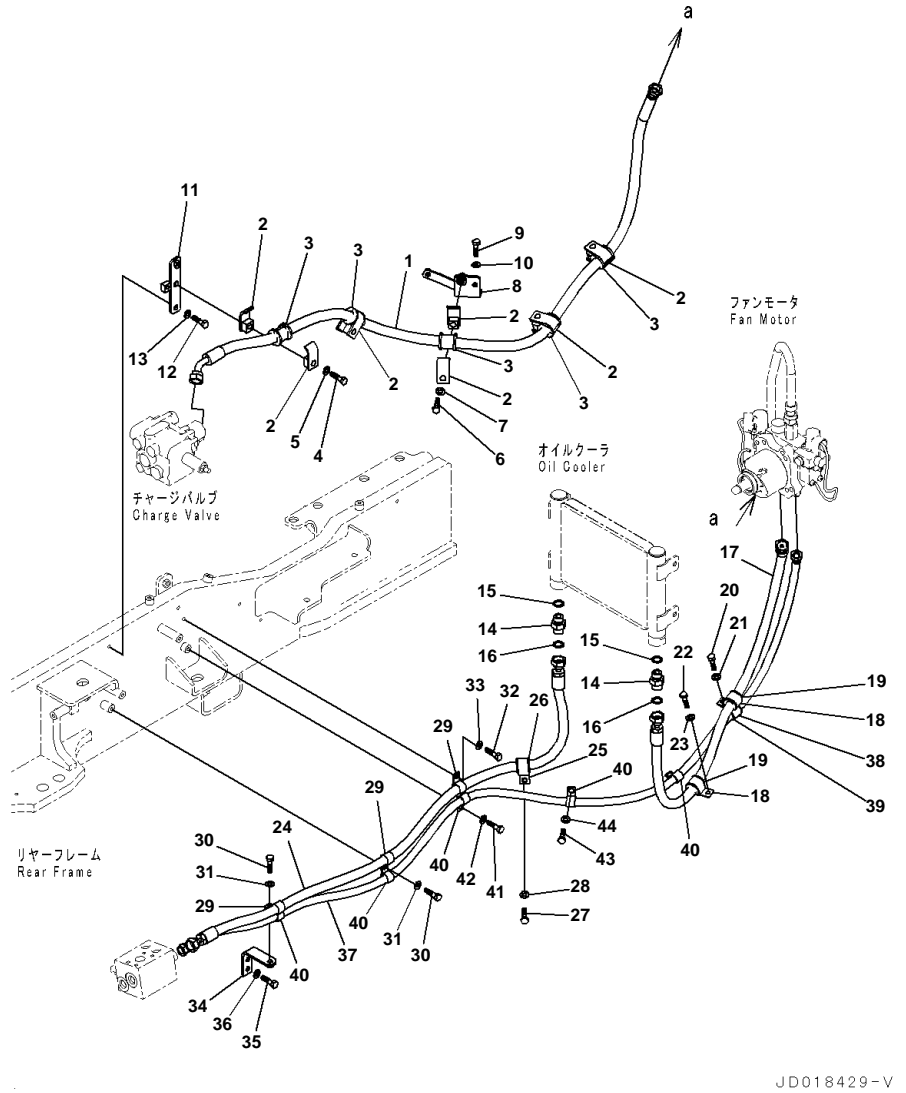

Index	Code	Part Number	Description	Qty	Serial No.
1		23B-60-73610	Hose, White	1	55001-
2		07094-10518	Clamp	10	55001-
3		07095-00524	Cushion	5	55001-
4		01010-81265	Bolt	4	55001-
5		01643-31232	Washer	4	55001-
6		01010-81275	Bolt	1	55001-
7		01643-31232	Washer	1	55001-
8		23B-60-73650	Bracket	1	55001-
9		01010-81025	Bolt	2	55001-
10		01643-31032	Washer	2	55001-
11		23B-60-74410	Bracket	1	55001-
12		01010-81025	Bolt	1	55001-
13		01643-31032	Washer	1	55001-
14		02781-00522	Union	2	55001-
15		07002-12434	O-ring	2	55001-
16		02896-11015	O-ring	2	55001-
17		23B-60-73620	Hose, White	1	55001-
18		04434-53211	Clip	2	55001-
19		07095-20523	Cushion	2	55001-
20		01010-81025	Bolt	1	55001-
21		01643-31032	Washer	1	55001-
22		01010-81020	Bolt	1	55001-
23		01643-31032	Washer	1	55001-
24		23B-60-73630	Hose, White	1	55001-
25		04434-53211	Clip	1	55001-
26		07095-20523	Cushion	1	55001-
27		01010-81025	Bolt	1	55001-
28		01643-31032	Washer	1	55001-
29		04434-52210	Clip	3	55001-
30		01010-81025	Bolt	2	55001-
31		01643-31032	Washer	2	55001-
32		01010-81020	Bolt	1	55001-
33		01643-31032	Washer	1	55001-
34		23B-60-73660	Bracket	1	55001-
35		01010-81020	Bolt	2	55001-
36		01643-31032	Washer	2	55001-
37		23B-60-73641	Hose	1	55001-
38		04434-52711	Clip	1	55001-
39		07095-20419	Cushion	1	55001-
40		04434-51912	Clip	5	55001-
41		01010-81020	Bolt	2	55001-
42		01643-31032	Washer	2	55001-
43		01010-81025	Bolt	1	55001-