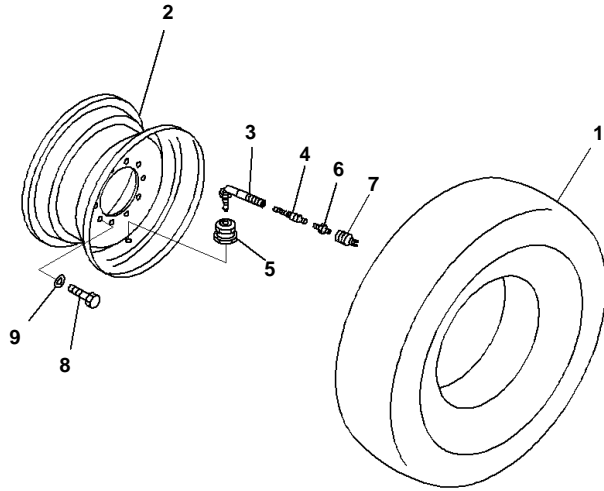

JD017163

Index	Code	Part Number	Description	Qty	Serial No.
1		23B-30-71131	Tire and Rim Assembly	4	55001-
		23B-30-32120	• Tire	1	55001-
2		23B-30-71110	• Rim	1	55001-
		09280-10040	• Valve Assembly, Tire	1	55001-
3		09280-10130	• • Stem	1	55001-
4		09281-00041	• • Core, Valve	1	55001-
5		09283-00000	• • Seat, Valve	1	55001-
6		09285-00000	• • Adapter	1	55001-
7		09282-00017	• • Cap, Valve	1	55001-
8		01010-62250	Bolt	60	55001-
9		01643-32260	Washer	60	55001-