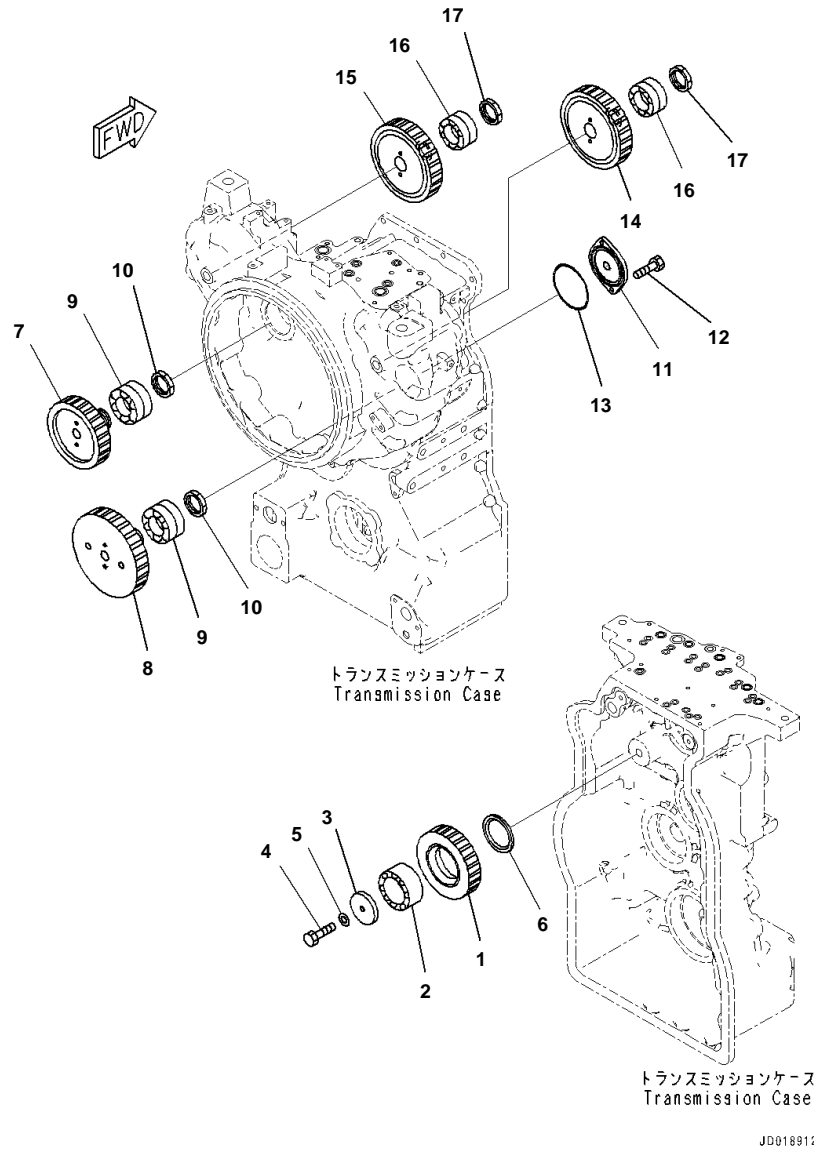

Index	Code	Part Number	Description	Qty	Serial No.
		23B-13-70000	Transmission Assembly	1	55001-
1		714-23-12492	• Gear	1	55001-
2		56D-15-19630	• Bearing	1	55001-
3		56D-15-19420	• Holder	1	55001-
4		01010-81265	• Bolt	1	55001-
5		01643-31232	• Washer	1	55001-
6		56D-15-19410	• Collar	1	55001-
7		23B-13-73440	• Gear	1	55001-
8		23B-13-73411	• Gear	1	55001-
9		23B-13-79320	• Bearing	2	55001-
10		01530-04812	• Nut, Lock	2	55001-
11		23B-15-73230	• Cover	1	55001-
12		01010-81030	• Bolt	2	55001-
13		07000-72100	• O-ring, (Kit : K01)	1	55001-
14		23B-13-73420	• Gear	1	55001-
15		23B-13-73430	• Gear	1	55001-
16		23B-13-79310	• Bearing	2	55001-
17		01530-04812	• Nut, Lock	2	55001-