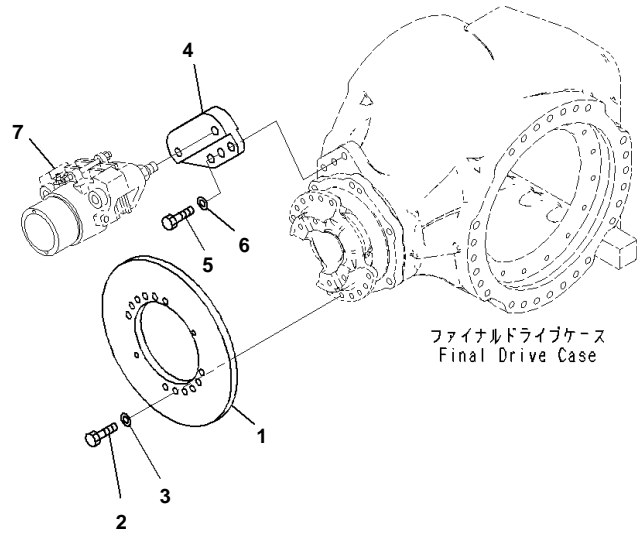

JD017712

Index	Code	Part Number	Description	Qty	Serial No.
1		23B-32-71310	Disc	1	55001-
2		01010-61230	Bolt	12	55001-
3		01643-31232	Washer	12	55001-
4		23B-32-71320	Bracket	1	55001-
5		01010-61645	Bolt	3	55001-
6		01643-31645	Washer	3	55001-
7		(23B-32-31301)	Caliper Assembly