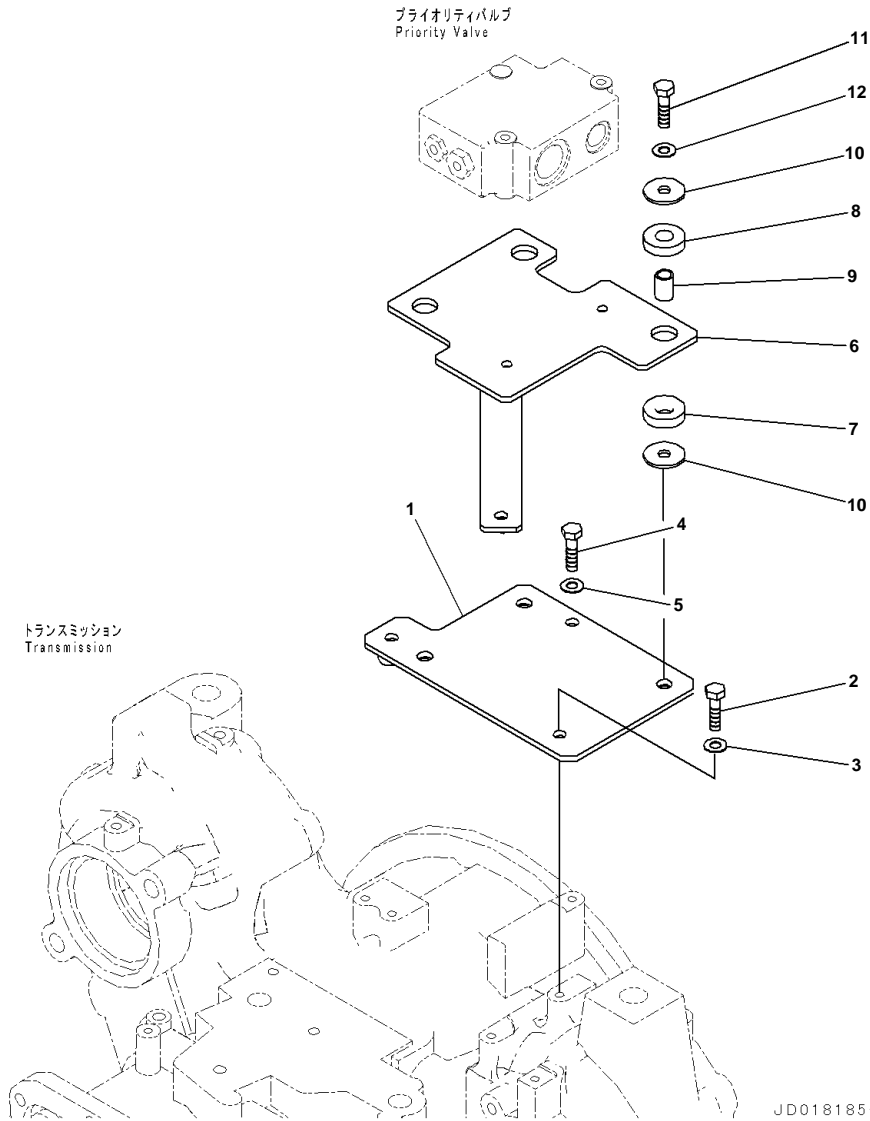

Index	Code	Part Number	Description	Qty	Serial No.
1		23B-60-73570	Bracket	1	55001-
2		01010-81025	Bolt	1	55001-
3		01643-31032	Washer	1	55001-
4		01010-81045	Bolt	2	55001-
5		01643-31032	Washer	2	55001-
6		23B-60-73580	Bracket	1	55001-
7		415-64-13130	Cushion	3	55001-
8		419-43-17930	Cushion	3	55001-
9		417-54-13470	Spacer	3	55001-
10		419-43-17920	Washer	6	55001-
11		01010-81255	Bolt	3	55001-
12		01643-31232	Washer	3	55001-