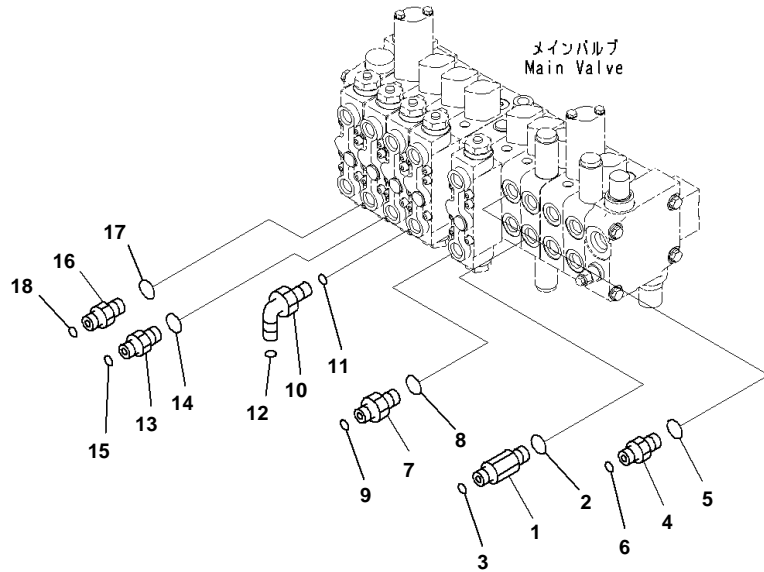

JD018251

Index	Code	Part Number	Description	Qty	Serial No.
1		23B-60-72280	Union	2	55001-
2		07002-11823	O-ring	2	55001-
3		02896-11009	O-ring	2	55001-
4		23B-60-73980	Union	2	55001-
5		07002-11823	O-ring	2	55001-
6		02896-11012	O-ring	2	55001-
7		02781-00313	Union	2	55001-
8		07002-11823	O-ring	2	55001-
9		02896-11009	O-ring	2	55001-
10		21W-62-43390	Elbow	2	55001-
11		07002-11823	O-ring	2	55001-
12		02896-11009	O-ring	2	55001-
13		02781-00313	Union	2	55001-
14		07002-11823	O-ring	2	55001-
15		02896-11009	O-ring	2	55001-
16		02781-00313	Union	2	55001-
17		07002-11823	O-ring	2	55001-
18		02896-11009	O-ring	2	55001-