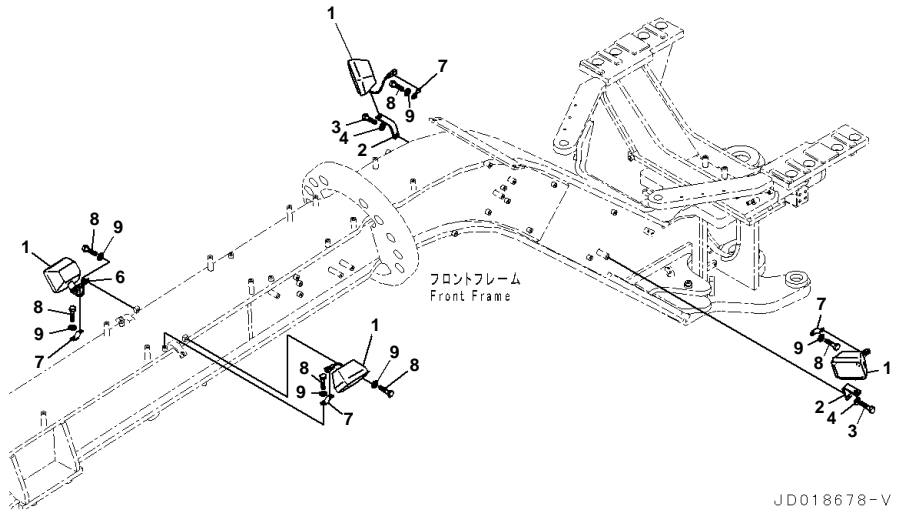

Index	Code	Part Number	Description	Qty	Serial No.
1		11Y-06-11372	Light Assembly, Working	6	55001-
		421-06-23330	· Bulb, 70watt	1	55001-
2		23B-06-71940	Bracket	4	55001-
3		01010-81225	Bolt	4	55001-
4		01643-31232	Washer	4	55001-
5		08037-02512	Grommet	2	55001-
6		04434-50610	Clip	2	55001-
7		08193-21012	Clip	6	55001-
8		01010-81016	Bolt	8	55001-
9		01643-31032	Washer	8	55001-