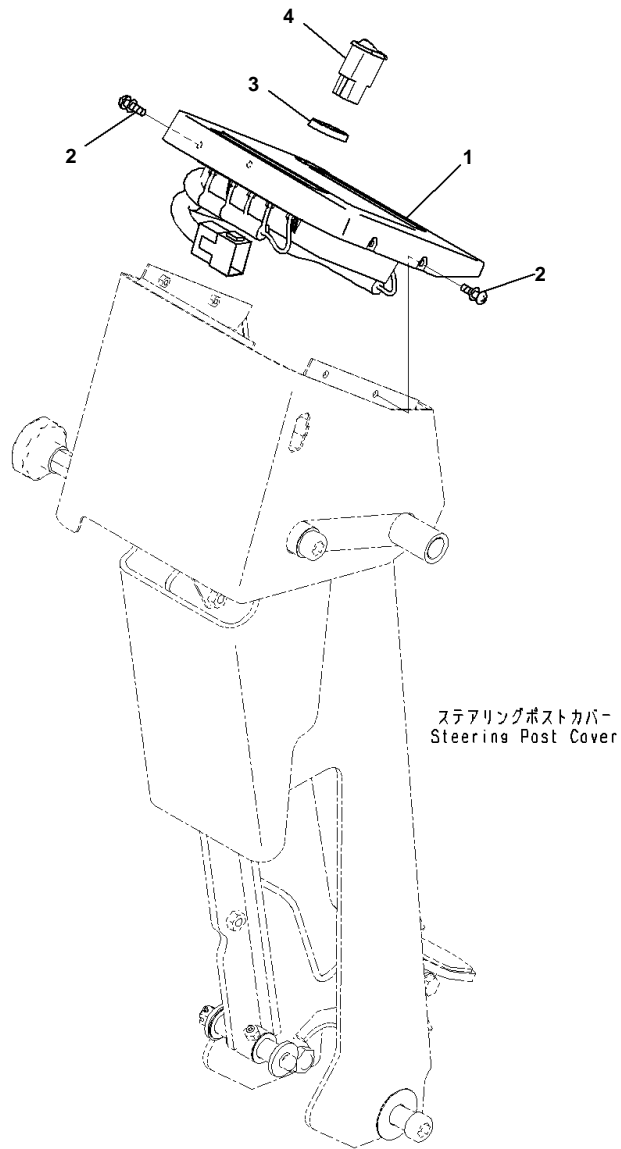

ステアリングポストカバー
Steering Post Cover

デファレンシャルロックなし
Differential Lock Less

ブレードアキュムレータなし
Blade Accumulator Less

JA005653

Index	Code	Part Number	Description	Qty	Serial No.
1		23B-54-72350	Bracket	1	55001-
2		01010-80825	Bolt	2	55001-
3		01643-30823	Washer	2	55001-
4		23B-54-72280	Cover	1	55001-
5		01010-80820	Bolt	4	55001-
6		01643-30823	Washer	4	55001-
7		423-944-4391	Finisher, L=170mm	1	55001-
8		423-54-32340	Finisher	1	55001-
9		421-54-32611	Tray	1	55001-
10		01023-10616	Screw	4	55001-
11		426-54-22780	Band	1	55001-
12		426-54-22790	Band	1	55001-
13		04434-51708	Clip	1	55001-
14		01010-80820	Bolt	1	55001-
15		01643-30823	Washer	1	55001-
16		08034-40521	Band	2	55001-
17		20Y-06-42190	Cover	2	55008-
18		(23B-06-72110)	Panel		