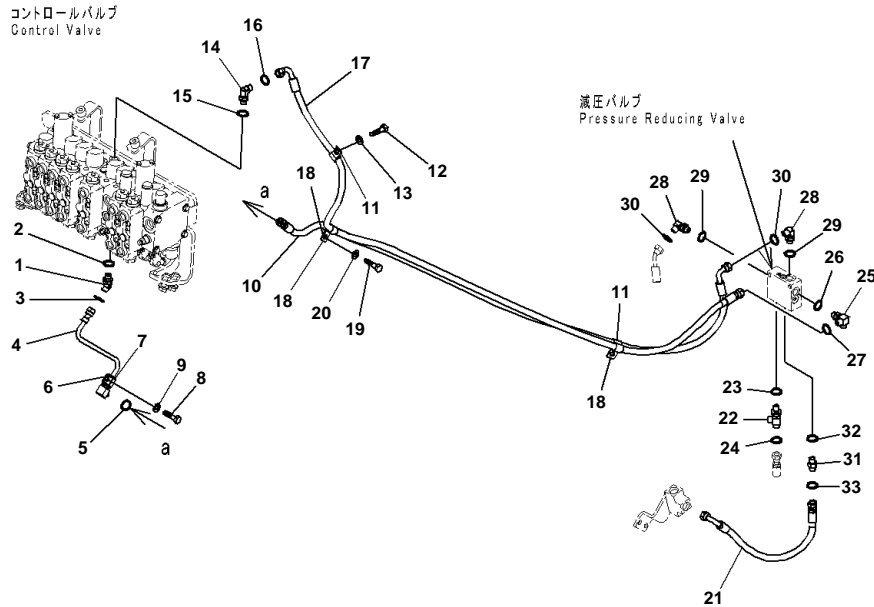

JD018544-V

Index	Code	Part Number	Description	Qty	Serial No.
1		02783-10210	Elbow	1	55001-
2		07002-11423	O-ring	1	55001-
3		02896-11008	O-ring	1	55001-
4		23B-60-73960	Tube	1	55001-
5		02896-11008	O-ring	1	55001-
6		04434-51710	Clip	1	55001-
7		07095-20211	Cushion	1	55001-
8		01010-81020	Bolt	1	55001-
9		01643-31032	Washer	1	55001-
10		23B-60-73930	Hose, Gray	1	55001-
11		04434-51310	Clip	2	55001-
12		01010-81025	Bolt	1	55001-
13		01643-31032	Washer	1	55001-
14		02782-10210	Elbow	1	55001-
15		07002-11423	O-ring	1	55001-
16		02896-11008	O-ring	1	55001-
17		23B-60-73940	Hose, Yellow	1	55001-
18		04434-51310	Clip	3	55001-
19		01010-81020	Bolt	1	55001-
20		01643-31032	Washer	1	55001-
21		23B-60-73950	Hose	1	55001-
22		20U-62-41740	Tee	1	55001-
23		07000-12011	O-ring	1	55001-
24		02896-11008	O-ring	2	55001-
25		207-62-82790	Elbow	1	55001-
26		07000-12011	O-ring	1	55001-
27		02896-11008	O-ring	2	55001-
28		21W-62-43980	Elbow	2	55001-
29		07000-12011	O-ring	2	55001-
30		02896-11008	O-ring	2	55001-
31		11Y-62-12140	Nipple	1	55001-
32		07000-12011	O-ring	1	55001-
33		02896-11008	O-ring	1	55001-