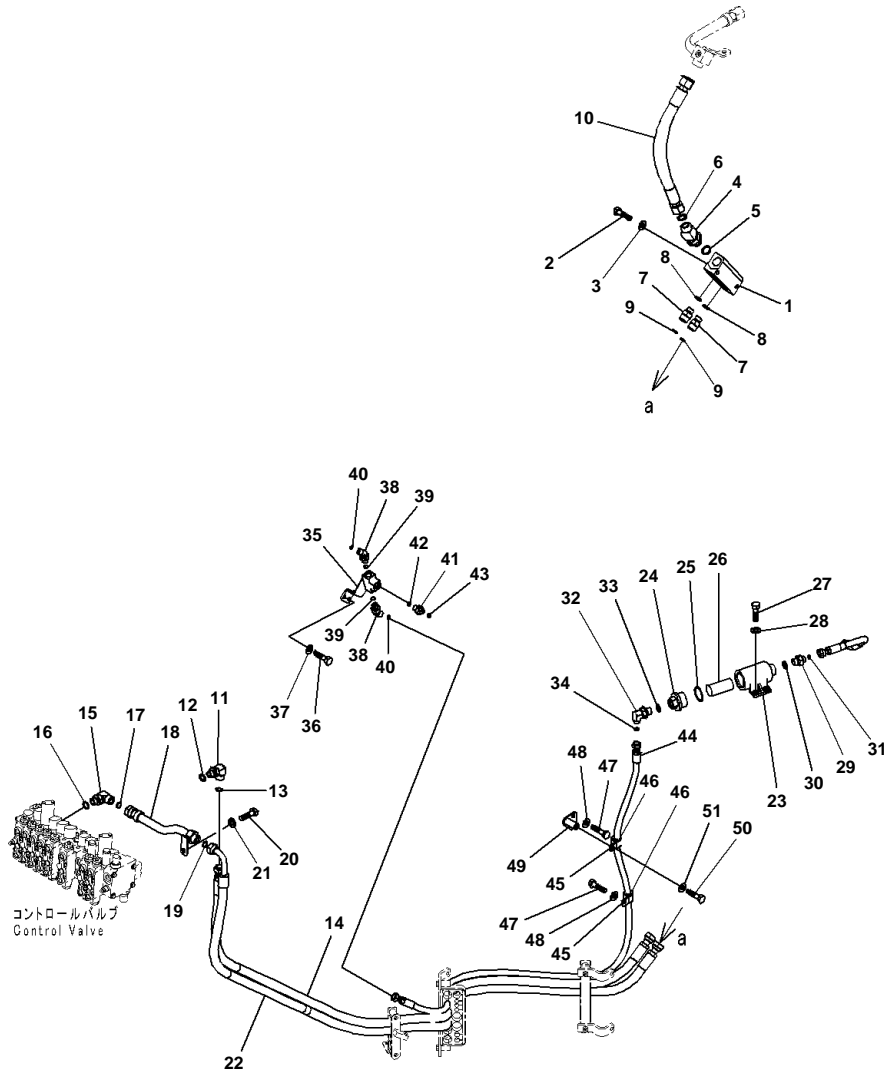

JA004863-V

Index	Code	Part Number	Description	Qty	Serial No.
1		23B-60-73310	Block	1	55001-
2		01010-81065	Bolt	2	55001-
3		01643-31032	Washer	2	55001-
4		23B-60-73350	Elbow	1	55001-
5		07002-13334	O-ring	1	55001-
6		23B-60-33240	O-ring	1	55001-
7		02781-00628	Union	2	55001-
8		07002-12434	O-ring	2	55001-
9		02896-11018	O-ring	2	55001-
10		23B-60-73250	Hose	1	55001-
11		02782-10628	Elbow	1	55001-
12		07002-12434	O-ring	1	55001-
13		02896-11018	O-ring	1	55001-
14		23B-60-73320	Hose	1	55001-
15		02782-10628	Elbow	1	55001-
16		07002-12434	O-ring	1	55001-
17		02896-11018	O-ring	1	55001-
18		23B-60-74760	Tube	1	55001-
19		02896-11018	O-ring	1	55001-
20		01010-81020	Bolt	1	55001-
21		01643-31032	Washer	1	55001-
22		23B-60-73330	Hose	1	55001-
23		421-43-22562	Case	1	55001-
24		421-43-22571	Cap	1	55001-
25		07002-15234	O-ring	1	55001-
26		421-43-27920	Strainer	1	55001-
27		01010-81020	Bolt	2	55001-
28		01643-31032	Washer	2	55001-
29		8255-62-4220	Union	1	55001-
30		07002-12434	O-ring	1	55001-
31		02896-11012	O-ring	1	55001-
32		11Y-62-12630	Elbow	1	55001-
33		07002-12434	O-ring	1	55001-
34		02896-11012	O-ring	1	55001-
35		23B-60-73370	Block	1	55001-
36		01010-81020	Bolt	2	55001-
37		01643-31032	Washer	2	55001-
38		02783-10422	Elbow	2	55001-
39		07002-12034	O-ring	2	55001-
40		02896-11012	O-ring	2	55001-
41		20Y-62-43460	Nipple	1	55001-
42		07002-12034	O-ring	1	55001-
43		02896-11008	O-ring	1	55001-