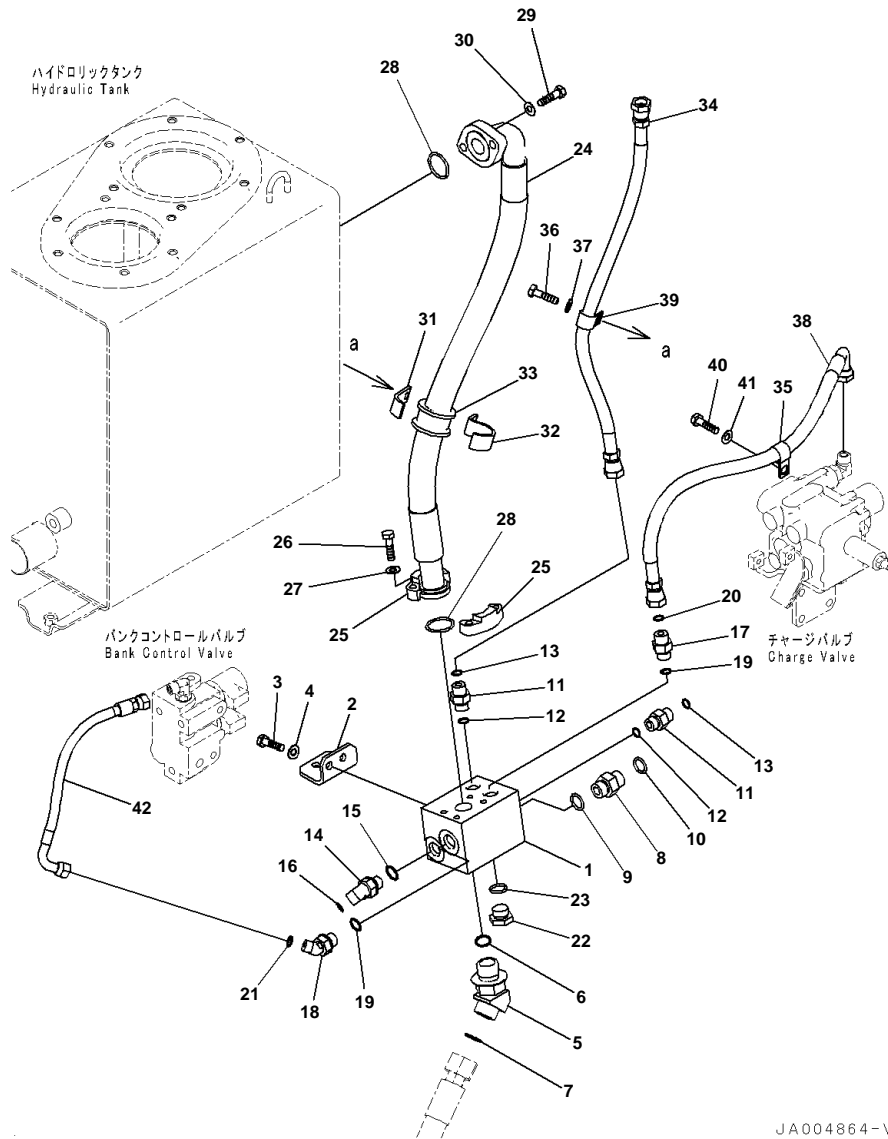

Index	Code	Part Number	Description	Qty	Serial No.
1		23B-60-73410	Block	1	55001-
2		23B-60-73420	Plate	1	55001-
3		01010-81030	Bolt	4	55001-
4		01643-31032	Washer	4	55001-
5		419-62-31530	Elbow	1	55001-
6		07002-13334	O-ring	1	55001-
7		23B-60-33240	O-ring	1	55001-
8		02781-00522	Union	1	55001-
9		07002-12434	O-ring	1	55001-
10		02896-11015	O-ring	1	55001-
11		02781-00422	Union	2	55001-
12		07002-12034	O-ring	2	55001-
13		02896-11012	O-ring	2	55001-
14		02783-10422	Elbow	1	55001-
15		07002-12034	O-ring	1	55001-
16		02896-11012	O-ring	1	55001-
17		02781-00422	Union	1	55001-
18		02783-10315	Elbow	1	55001-
19		07002-12034	O-ring	2	55001-
20		02896-11012	O-ring	1	55001-
21		02896-11009	O-ring	1	55001-
22		07040-12412	Plug	1	55001-
23		07002-12434	O-ring	1	55001-
24		23B-60-73490	Hose	1	55001-
25		07371-31255	Flange, Split	2	55001-
26		07372-21035	Bolt	4	55001-
27		01643-51032	Washer	4	55001-
28		07000-13038	O-ring	2	55001-
29		01010-81040	Bolt	2	55001-
30		01643-31032	Washer	2	55001-
31		419-62-32130	Clamp	1	55001-
32		419-62-32140	Clamp	1	55001-
33		419-62-32150	Cushion	1	55001-
34		23B-60-73510	Hose	1	55001-
35		04434-51912	Clip	1	55001-
36		01010-81030	Bolt	1	55001-
37		01643-31032	Washer	1	55001-
38		23B-60-73530	Hose	1	55001-
39		04434-51912	Clip	1	55001-
40		01010-81020	Bolt	1	55001-
41		01643-31032	Washer	1	55001-
42		23B-60-74920	Hose	1	55016-
		02763-003A3	Hose, Face Seal Type	1	55001-55015