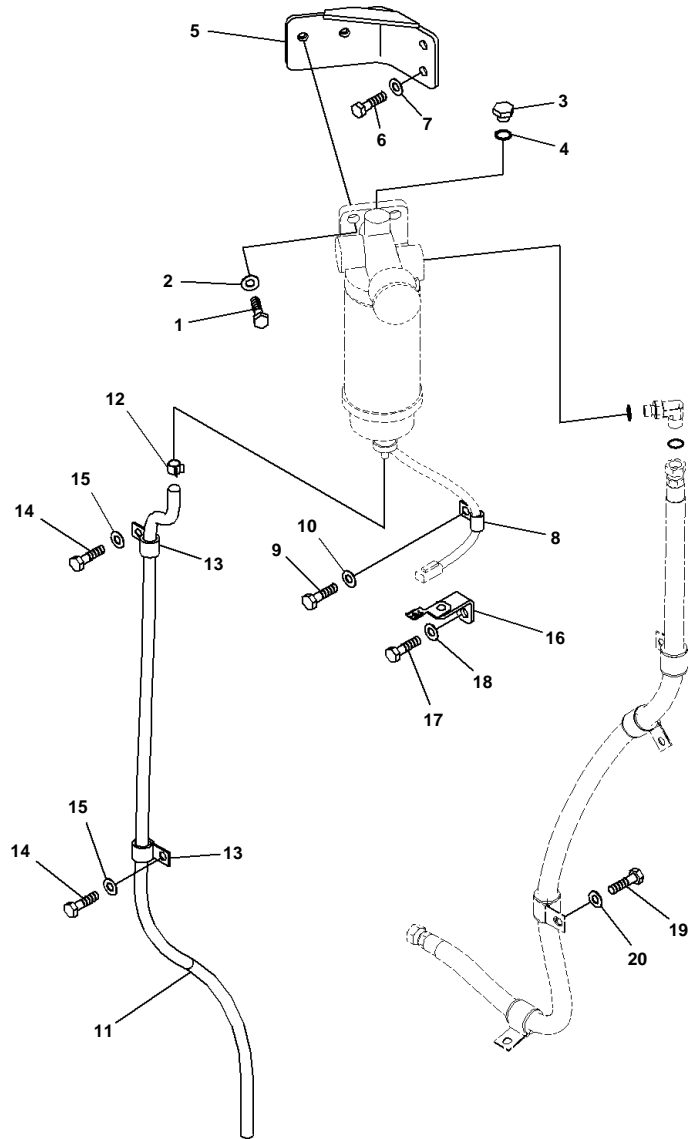

JD018982-V _

Index	Code	Part Number	Description	Qty	Serial No.
1		423-03-43370	Guard	1	55001-
2		01010-81020	Bolt	7	55001-
3		01643-31032	Washer	7	55001-
4		23B-03-71510	Bracket	1	55001-
5		01010-81230	Bolt	4	55001-
6		01643-31232	Washer	4	55001-

JA004192-V _

Index	Code	Part Number	Description	Qty	Serial No.
1		01010-81035	Bolt	2	55001-
2		01643-31032	Washer	2	55001-
3		07040-11409	Plug	1	55001-
4		07002-11423	O-ring	1	55001-
5		23B-04-72150	Bracket	1	55001-
6		01010-81030	Bolt	2	55001-
7		01643-31032	Washer	2	55001-
8		04434-51010	Clip	1	55001-
9		01010-81020	Bolt	1	55001-
10		01643-31032	Washer	1	55001-
11		07270-41013	Tube	1	55001-
12		07285-00130	Clip	1	55001-
13		04434-51710	Clip	2	55001-
14		01010-81020	Bolt	2	55001-
15		01643-31032	Washer	2	55001-
16		23B-04-72170	Bracket	1	55001-
17		01010-81020	Bolt	1	55001-
18		01643-31032	Washer	1	55001-
19		01010-81025	Bolt	1	55001-
20		01643-31032	Washer	1	55001-