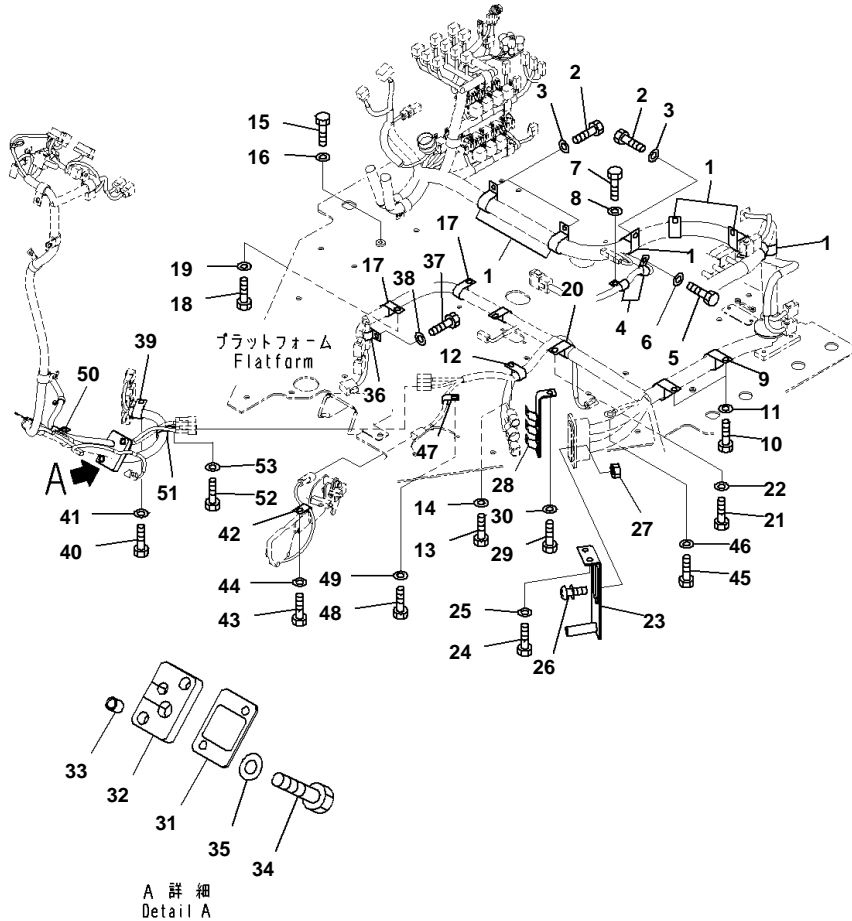

JD018840

Index	Code	Part Number	Description	Qty	Serial No.
1		04434-53411	Clip	7	55001-
2		01010-81020	Bolt	7	55001-
3		01643-31032	Washer	7	55001-
4		04434-51410	Clip	2	55001-
5		01010-81020	Bolt	1	55001-
6		01643-31032	Washer	1	55001-
7		01010-81025	Bolt	1	55001-
8		01643-31032	Washer	1	55001-
9		281-01-13180	Clip	2	55001-
10		01010-81020	Bolt	2	55001-
11		01643-31032	Washer	2	55001-
12		04434-51910	Clip	1	55001-
13		01010-81020	Bolt	1	55001-
14		01643-31032	Washer	1	55001-
15		01010-81016	Bolt	1	55001-
16		01643-31032	Washer	1	55001-
17		04434-52310	Clip	3	55001-
18		01010-81020	Bolt	3	55001-
19		01643-31032	Washer	3	55001-
20		04434-52712	Clip	1	55001-
21		01010-81020	Bolt	1	55001-
22		01643-31032	Washer	1	55001-
23		23B-06-71510	Bracket	1	55001-
24		01010-81020	Bolt	2	55001-
25		01643-31032	Washer	2	55001-
26		01023-60420	Screw	4	55001-
27		01580-60403	Nut	4	55001-
28		23B-06-71520	Bracket	1	55001-
29		01010-81020	Bolt	1	55001-
30		01643-31032	Washer	1	55001-
31		23B-43-72580	Plate	1	55001-
32		23B-43-72590	Cushion	1	55001-
33		41H-879-1250	Spacer	2	55001-
34		01010-80830	Bolt	2	55001-
35		01643-30823	Washer	2	55001-
36		04434-51710	Clip	1	55001-
37		01010-81020	Bolt	1	55001-
38		01643-31032	Washer	1	55001-
39		04434-51910	Clip	1	55001-
40		01010-81020	Bolt	1	55001-
41		01643-31032	Washer	1	55001-
42		04434-50610	Clip	1	55001-
43		01010-81020	Bolt	1	55001-
44		01643-31032	Washer	1	55001-