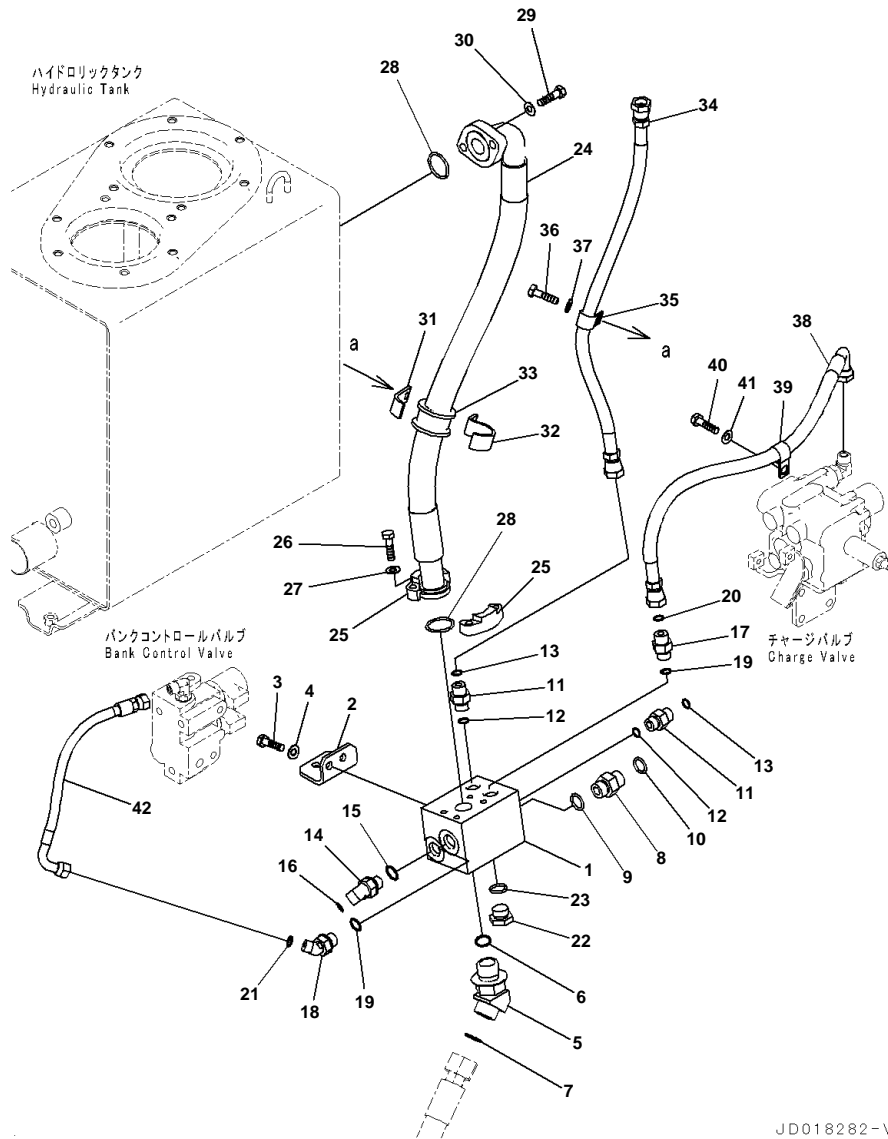

Index	Code	Part Number	Description	Qty	Serial No.
1		23B-60-73410	Block	1	55001-
2		23B-60-73420	Plate	1	55001-
3		01010-81030	Bolt	4	55001-
4		01643-31032	Washer	4	55001-
5		419-62-31530	Elbow	1	55001-
6		07002-13334	O-ring	1	55001-
7		23B-60-33240	O-ring	1	55001-
8		02781-00522	Union	1	55001-
9		07002-12434	O-ring	1	55001-
10		02896-11015	O-ring	1	55001-
11		02781-00422	Union	2	55001-
12		07002-12034	O-ring	2	55001-
13		02896-11012	O-ring	2	55001-
14		02783-10422	Elbow	1	55001-
15		07002-12034	O-ring	1	55001-
16		02896-11012	O-ring	1	55001-
17		02781-00422	Union	1	55001-
18		02783-10315	Elbow	1	55001-
19		07002-12034	O-ring	2	55001-
20		02896-11012	O-ring	1	55001-
21		02896-11009	O-ring	1	55001-
22		07040-12412	Plug	1	55001-
23		07002-12434	O-ring	1	55001-
24		23B-60-73490	Hose	1	55001-
25		07371-31255	Flange, Split	2	55001-
26		07372-21035	Bolt	4	55001-
27		01643-51032	Washer	4	55001-
28		07000-13038	O-ring	2	55001-
29		01010-81040	Bolt	2	55001-
30		01643-31032	Washer	2	55001-
31		419-62-32130	Clamp	1	55001-
32		419-62-32140	Clamp	1	55001-
33		419-62-32150	Cushion	1	55001-
34		23B-60-73510	Hose	1	55001-
35		04434-51912	Clip	1	55001-
36		01010-81030	Bolt	1	55001-
37		01643-31032	Washer	1	55001-
38		23B-60-73530	Hose	1	55001-
39		04434-51912	Clip	1	55001-
40		01010-81020	Bolt	1	55001-
41		01643-31032	Washer	1	55001-
42		23B-60-74920	Hose	1	55001-