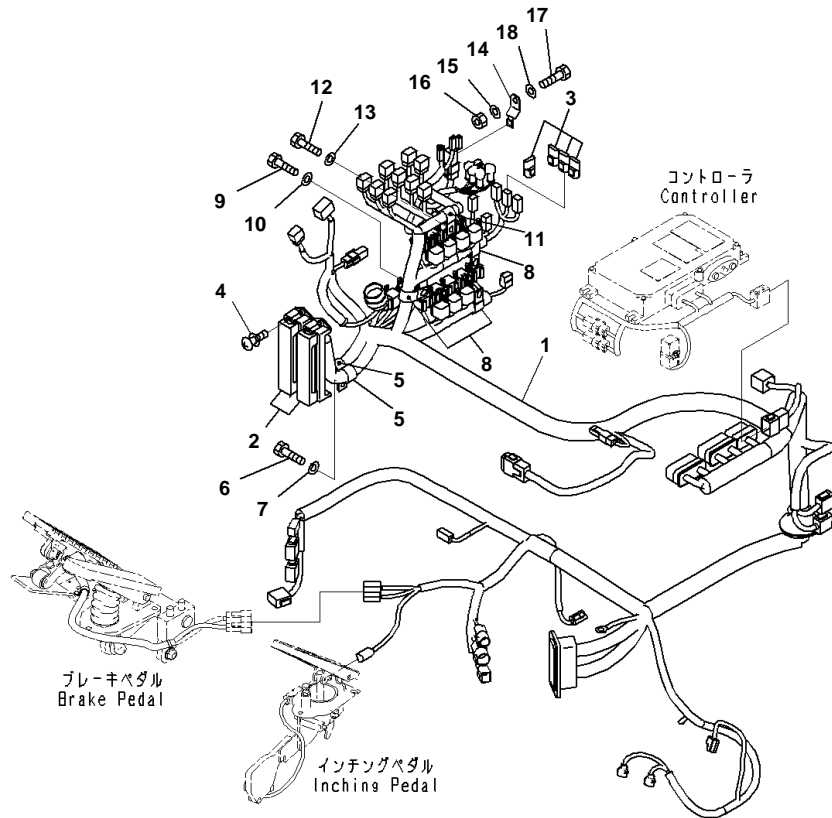

JD018858

Index	Code	Part Number	Description	Qty	Serial No.
1		23B-06-71173	Wiring Harness	1	55001-
		08041-00500	・ Fuse, 5Amp.	6	55001-
		08041-01000	・ Fuse, 10Amp.	16	55001-
		08041-01500	・ Fuse, 15Amp.	9	55001-
		08041-02000	・ Fuse, 20Amp.	4	55001-
		08041-03000	・ Fuse, 30Amp.	2	55001-
2		08044-01500	・ Box, Fuse	2	55001-
3		21J-06-13661	・ Diode	4	55001-
4		01023-10620	Screw	4	55001-
5		04434-52310	Clip	2	55001-
6		01010-81020	Bolt	1	55001-
7		01643-31032	Washer	1	55001-
8		04434-52310	Clip	3	55001-
9		01010-80816	Bolt	3	55001-
10		01643-30823	Washer	3	55001-
11		04434-51908	Clip	1	55001-
12		01010-80816	Bolt	1	55001-
13		01643-30823	Washer	1	55001-
14		08193-21012	Clip	1	55001-
15		01643-31032	Washer	1	55001-
16		01580-11008	Nut	1	55001-
17		01010-81020	Bolt	1	55001-
18		01643-31032	Washer	1	55001-