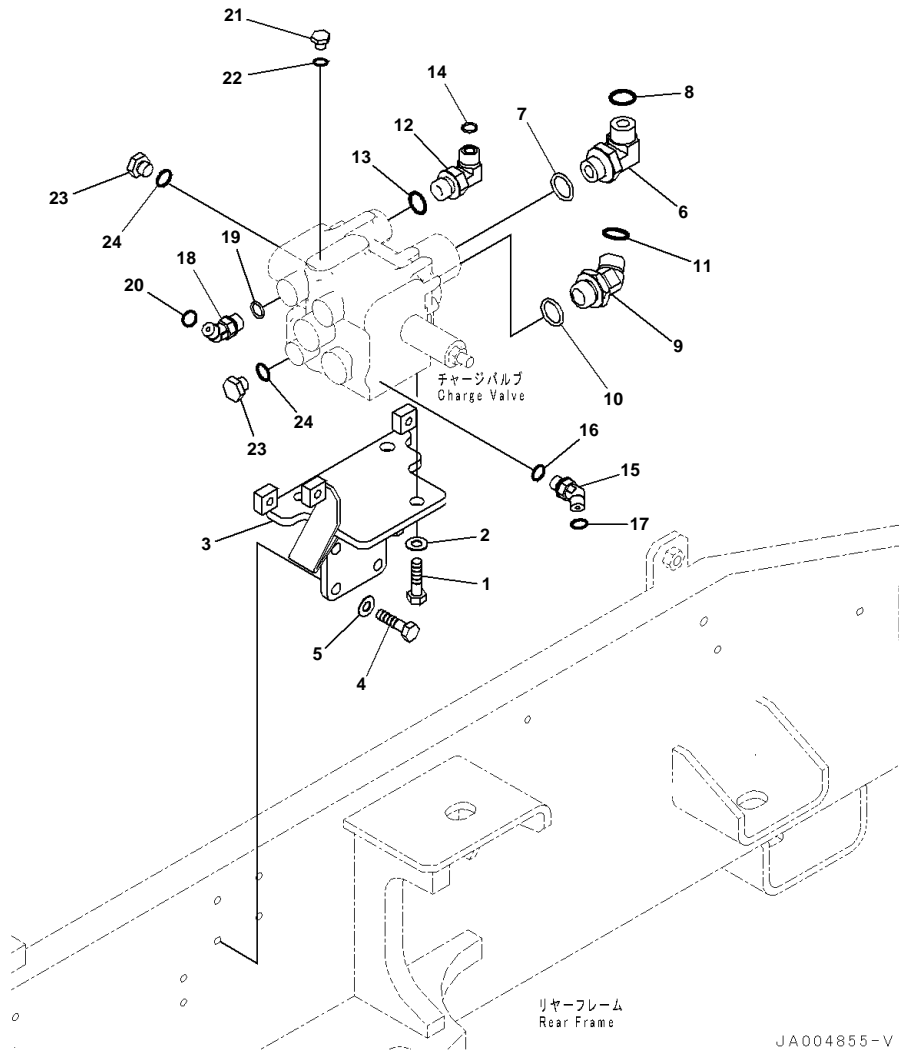

Index	Code	Part Number	Description	Qty	Serial No.
1		01010-81230	Bolt	3	55001-
2		01643-31232	Washer	3	55001-
3		23B-60-73230	Bracket	1	55001-
4		01010-81025	Bolt	4	55001-
5		01643-31032	Washer	4	55001-
6		56B-43-17360	Elbow	1	55001-
7		22W-62-13420	O-ring	1	55001-
8		02896-11015	O-ring	1	55001-
9		423-43-37120	Elbow	1	55001-
10		22W-62-13420	O-ring	1	55001-
11		02896-11015	O-ring	1	55001-
12		418-62-35111	Elbow	1	55001-
13		07000-12018	O-ring	1	55001-
14		02896-11012	O-ring	1	55001-
15		02783-10210	Elbow	1	55001-
16		07002-11423	O-ring	1	55001-
17		02896-11008	O-ring	1	55001-
18		8296-62-2140	Elbow	2	55001-
19		07000-12014	O-ring	2	55001-
20		02896-11008	O-ring	2	55001-
21		07040-11007	Plug	1	55001-
22		07002-11023	O-ring	1	55001-
23		07040-11409	Plug	2	55001-
24		07002-11423	O-ring	2	55001-