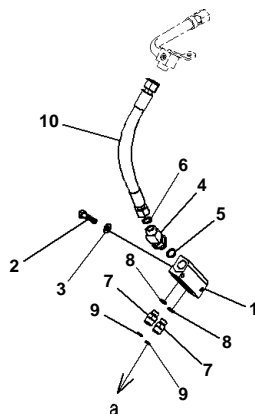

JA004863-V

Index	Code	Part Number	Description	Qty	Serial No.
1		23B-60-73310	Block	1	55001-
2		01010-81065	Bolt	2	55001-
3		01643-31032	Washer	2	55001-
4		23B-60-73350	Elbow	1	55001-
5		07002-13334	O-ring	1	55001-
6		23B-60-33240	O-ring	1	55001-
7		02781-00628	Union	2	55001-
8		07002-12434	O-ring	2	55001-
9		02896-11018	O-ring	2	55001-
10		23B-60-73250	Hose	1	55001-
11		02782-10628	Elbow	1	55001-
12		07002-12434	O-ring	1	55001-
13		02896-11018	O-ring	1	55001-
14		23B-60-73320	Hose	1	55001-
15		02782-10628	Elbow	1	55001-
16		07002-12434	O-ring	1	55001-
17		02896-11018	O-ring	1	55001-
18		23B-60-74760	Tube	1	55001-
19		02896-11018	O-ring	1	55001-
20		01010-81020	Bolt	1	55001-
21		01643-31032	Washer	1	55001-
22		23B-60-73330	Hose	1	55001-
23		421-43-22562	Case	1	55001-
24		421-43-22571	Cap	1	55001-
25		07002-15234	O-ring	1	55001-
26		421-43-27920	Strainer	1	55001-
27		01010-81020	Bolt	2	55001-
28		01643-31032	Washer	2	55001-
29		8255-62-4220	Union	1	55001-
30		07002-12434	O-ring	1	55001-
31		02896-11012	O-ring	1	55001-
32		11Y-62-12630	Elbow	1	55001-
33		07002-12434	O-ring	1	55001-
34		02896-11012	O-ring	1	55001-
35		23B-60-73370	Block	1	55001-
36		01010-81020	Bolt	2	55001-
37		01643-31032	Washer	2	55001-
38		02783-10422	Elbow	2	55001-
39		07002-12034	O-ring	2	55001-
40		02896-11012	O-ring	2	55001-
41		20Y-62-43460	Nipple	1	55001-
42		07002-12034	O-ring	1	55001-
43		02896-11008	O-ring	1	55001-