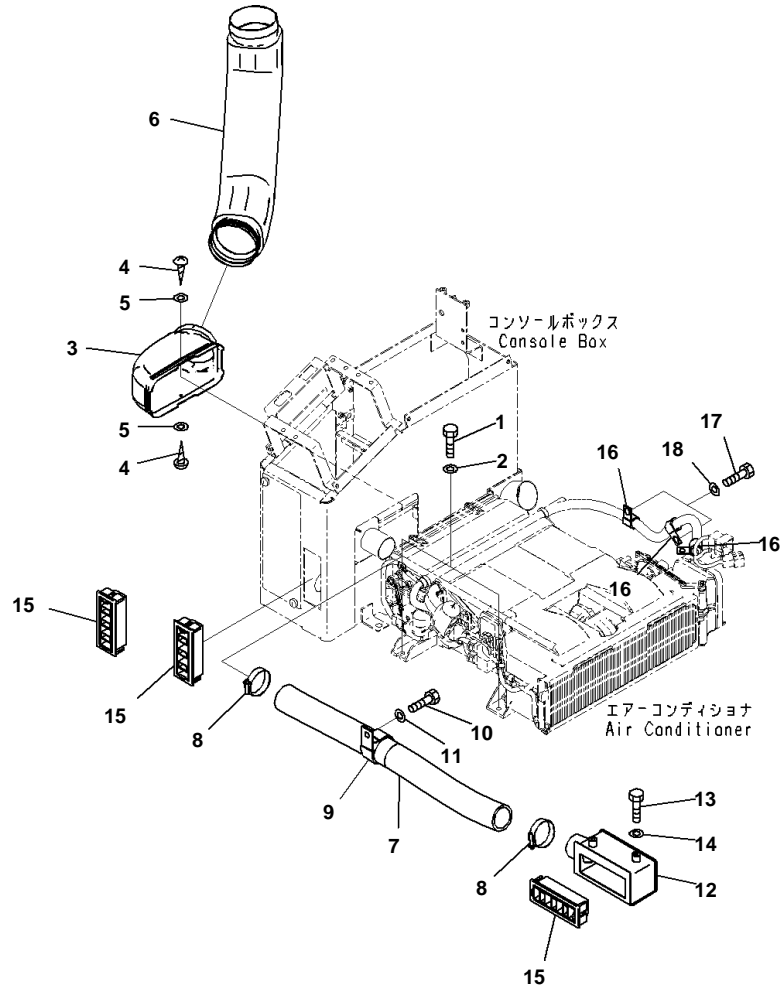

JD019528

Index	Code	Part Number	Description	Qty	Serial No.
1		01010-80820	Bolt	4	55001-
2		01643-30823	Washer	4	55001-
3		21T-979-4380	Duct	1	55001-
4		01640-20508	Washer	2	55001-
5		01370-00512	Screw	2	55001-
6		208-53-12220	Duct	1	55001-
7		23B-07-74130	Hose	1	55001-
8		07281-00609	Clamp	2	55001-
9		23S-56-21150	Clip	1	55001-
10		01010-81020	Bolt	1	55001-
11		01643-31032	Washer	1	55001-
12		23B-07-74160	Duct	1	55001-
13		01010-80816	Bolt	2	55001-
14		01643-30823	Washer	2	55001-
15		421-07-23870	Grille	3	55001-
16		04434-51910	Clip	3	55001-
17		01010-81020	Bolt	2	55001-
18		01643-31032	Washer	2	55001-