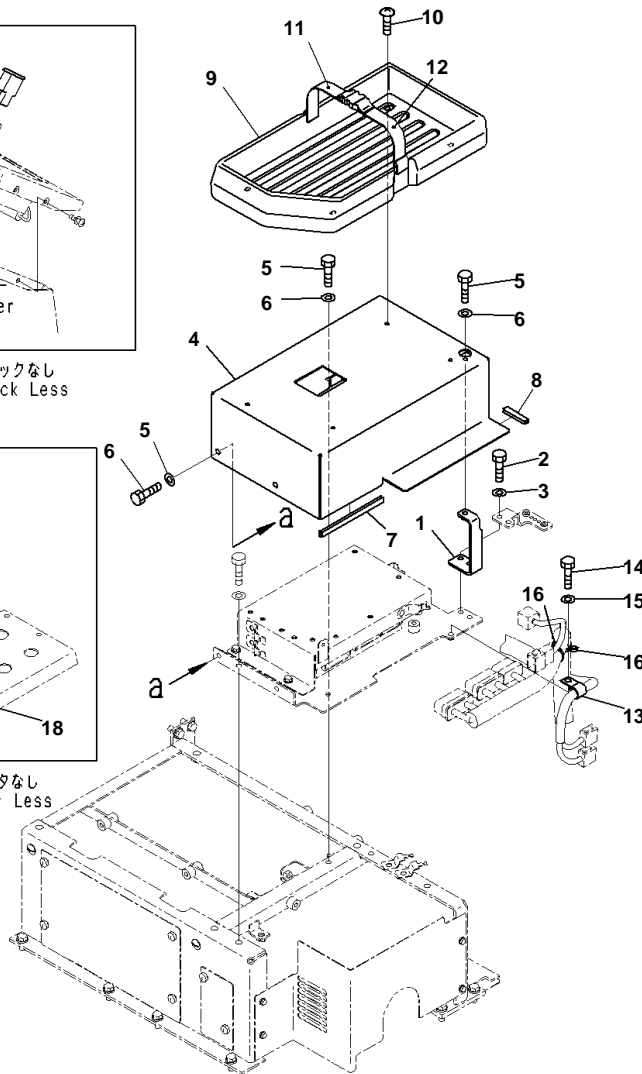

ステアリングポストカバー
Steering Post Cover

JA005653

Index	Code	Part Number	Description	Qty	Serial No.
1		23B-54-72350	Bracket	1	55001-
2		01010-80825	Bolt	2	55001-
3		01643-30823	Washer	2	55001-
4		23B-54-72280	Cover	1	55001-
5		01010-80820	Bolt	4	55001-
6		01643-30823	Washer	4	55001-
7		423-944-4391	Finisher, L=170mm	1	55001-
8		423-54-32340	Finisher	1	55001-
9		421-54-32611	Tray	1	55001-
10		01023-10616	Screw	4	55001-
11		426-54-22780	Band	1	55001-
12		426-54-22790	Band	1	55001-
13		04434-51708	Clip	1	55001-
14		01010-80820	Bolt	1	55001-
15		01643-30823	Washer	1	55001-
16		08034-40521	Band	2	55001-
17		20Y-06-42190	Cover	2	55008-
18		(23B-06-72110)	Panel