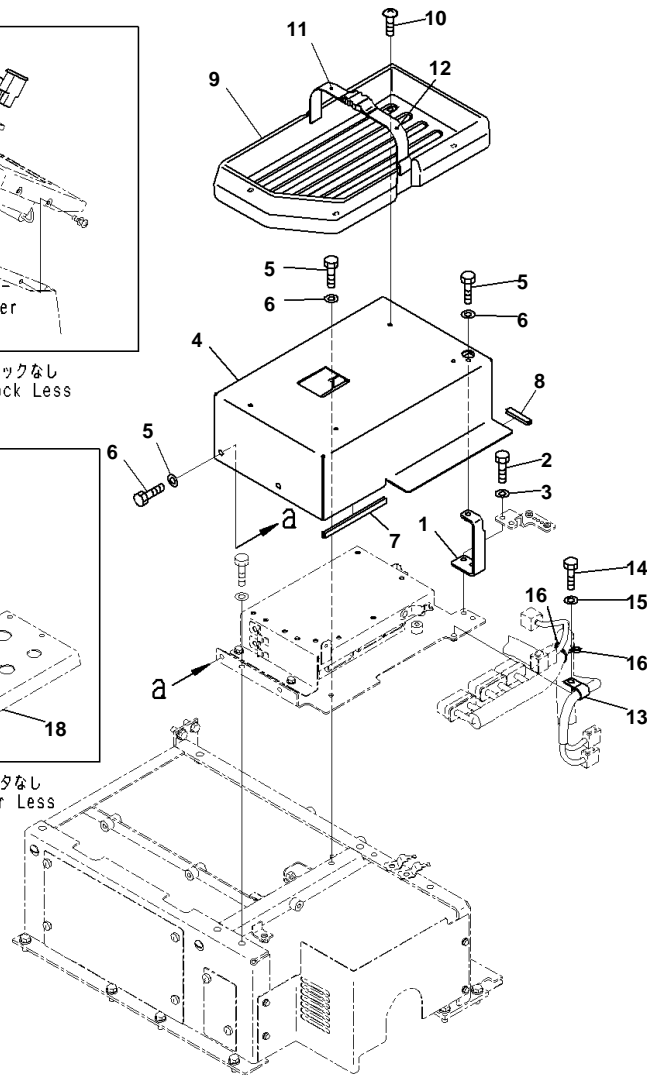

ステアリングポストカバー
Steering Post Cover

JA005653

Index	Code	Part Number	Description	Qty	Serial No.
1		23B-54-72350	Bracket	1	55001-
2		01010-80825	Bolt	2	55001-
3		01643-30823	Washer	2	55001-
4		23B-54-72280	Cover	1	55001-
5		01010-80820	Bolt	4	55001-
6		01643-30823	Washer	4	55001-
7		423-944-4391	Finisher, L=170mm	1	55001-
8		423-54-32340	Finisher	1	55001-
9		421-54-32611	Tray	1	55001-
10		01023-10616	Screw	4	55001-
11		426-54-22780	Band	1	55001-
12		426-54-22790	Band	1	55001-
13		04434-51708	Clip	1	55001-
14		01010-80820	Bolt	1	55001-
15		01643-30823	Washer	1	55001-
16		08034-40521	Band	2	55001-
17		20Y-06-42190	Cover	2	55008-
18		(23B-06-72110)	Panel