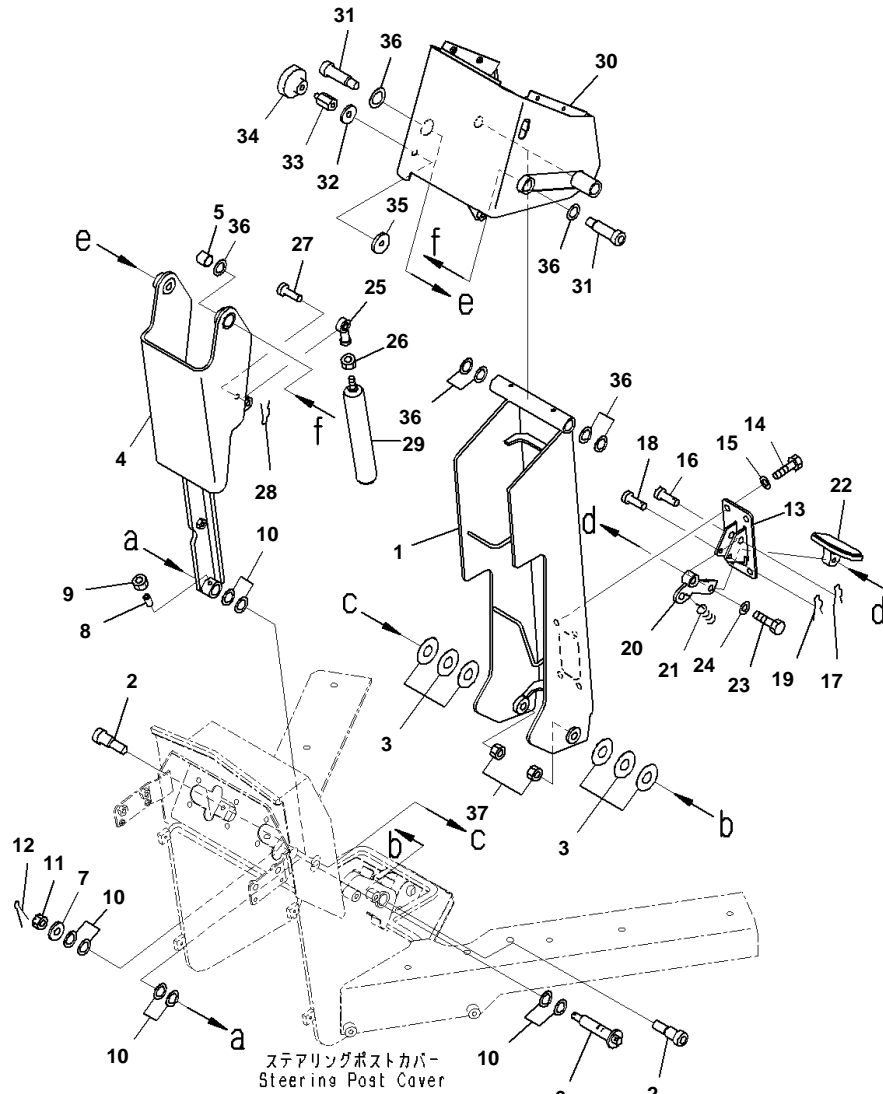

GD655-5 S/N 55001-UP
JD018829

GD655-5 S/N 55001-UP
Floor Frame, With Large Capacity Cab Heater, Steering Post (#55001-)

JD018829

Index	Code	Part Number	Description	Qty	Serial No.
1		23B-43-72430	Bracket	1	55001-
2		23B-43-72830	Joint	2	55001-
3		23B-43-36350	Spacer	6	55001-
4		23B-43-72440	Bracket	1	55001-
5		234-885-1620	Bushing	1	55001-
6		23B-43-72520	Shaft	1	55001-
7		175-54-34170	Washer	1	55001-
8		01310-20816	Screw	1	55001-
9		01580-10806	Nut	1	55001-
10		237-43-17420	Washer	8	55001-
11		01590-31215	Nut, Slotted	1	55001-
12		04050-13022	Pin, Cotter	1	55001-
13		23B-43-72480	Bracket	1	55001-
14		01010-81025	Bolt	4	55001-
15		01643-31032	Washer	4	55001-
16		04205-11238	Pin	1	55001-
17		04052-21253	Pin, Snap	1	55001-
18		23B-43-72470	Pin	1	55001-
19		04052-20833	Pin	1	55001-
20		23B-43-72450	Bracket	1	55001-
21		6127-81-9741	Spring	1	55001-
22		232-43-13130	Pedal	1	55001-
23		01010-81025	Bolt	1	55001-
24		01643-31032	Washer	1	55001-
25		04250-81056	End	1	55001-
26		01582-11008	Nut	1	55001-
27		23B-43-72390	Pin	1	55001-
28		04052-21038	Pin, Snap	1	55001-
29		23B-43-36380	Dumper	1	55001-
30		23B-43-72420	Cover	1	55001-
31		23B-43-72990	Joint	2	55001-
32		175-54-34170	Washer	1	55001-
33		23B-43-72850	Pole	1	55001-
34		232-950-2291	Knob	1	55001-
35		23B-43-35820	Plate	1	55001-
36		237-43-17420	Washer	7	55001-
37		23B-43-72840	Nut	2	55001-