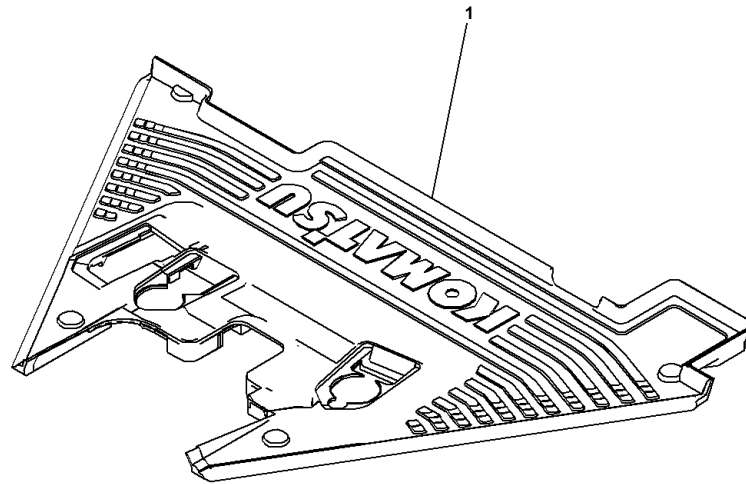

JD017263-V

Index	Code	Part Number	Description	Qty	Serial No.
1		23B-54-72510	Mat	1	55001-