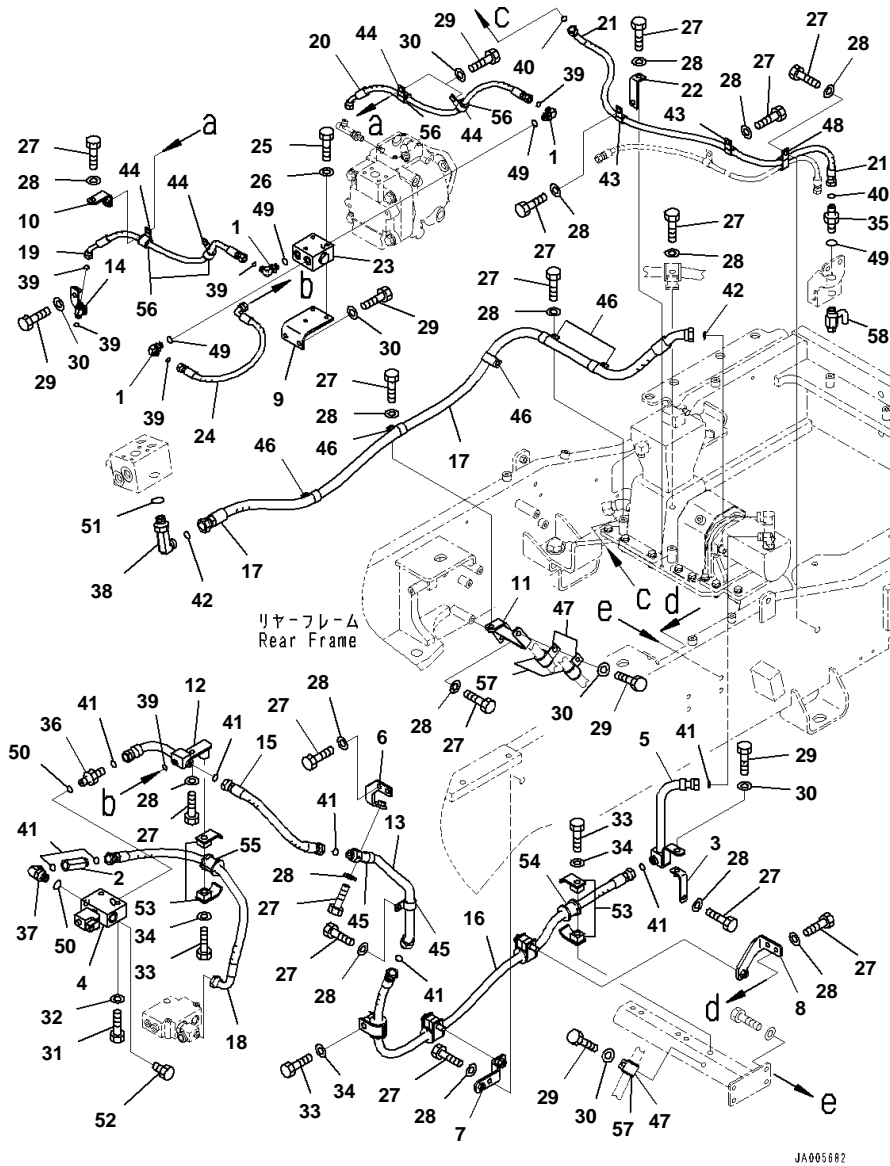

JA005682

Index	Code	Part Number	Description	Qty	Serial No.
1		21W-62-43980	Elbow	3	55001-
2		23B-43-72780	Union	1	55001-
3		23B-44-71650	Bracket	1	55001-
4		23B-60-71220	Valve	1	55001-
5		23B-60-71580	Tube	1	55001-
6		23B-60-75610	Plate	1	55001-
7		23B-60-75620	Plate	1	55001-
8		23B-60-75630	Plate	1	55001-
9		23B-60-75650	Bracket	1	55001-
10		23B-60-75660	Plate	1	55001-
11		23B-60-75680	Plate	1	55001-
12		23B-60-75820	Tube	1	55001-
13		23B-60-75840	Tube	1	55001-
14		23B-60-75860	Union	1	55001-
15		23B-60-75920	Hose	1	55001-
16		23B-60-75930	Hose	1	55001-
17		23B-60-75940	Hose	1	55001-
18		23B-60-75950	Hose	1	55001-
19		23B-60-75960	Hose	1	55001-
20		23B-60-75970	Hose	1	55001-
21		23B-60-75980	Hose	1	55001-
22		361-18-23120	Plate	1	55001-
23		23B-60-75890	Valve, Shuttle	1	55001-
24		02766-002A4	Hose, Face Seal Type	1	55001-
25		01010-80860	Bolt	3	55001-
26		01643-30823	Washer	3	55001-
27		01010-81020	Bolt	21	55001-
28		01643-31032	Washer	21	55001-
29		01010-81025	Bolt	8	55020-
30		01643-31032	Washer	8	55020-
31		01010-81060	Bolt	2	55020-
32		01643-31032	Washer	2	55001-
33		01010-81265	Bolt	5	55001-
34		01643-31232	Washer	5	55001-
35		02781-0031D	Union	1	55001-
36		02781-00422	Union	1	55001-
37		02782-10422	Elbow	1	55001-
38		02782-10524	Elbow	1	55001-
39		02896-11008	O-ring	7	55001-
40		02896-11009	O-ring	2	55001-
41		02896-11012	O-ring	9	55001-
42		02896-11015	O-ring	2	55001-
43		04434-51510	Clip	2	55001-
44		04434-51910	Clip	4	55001-