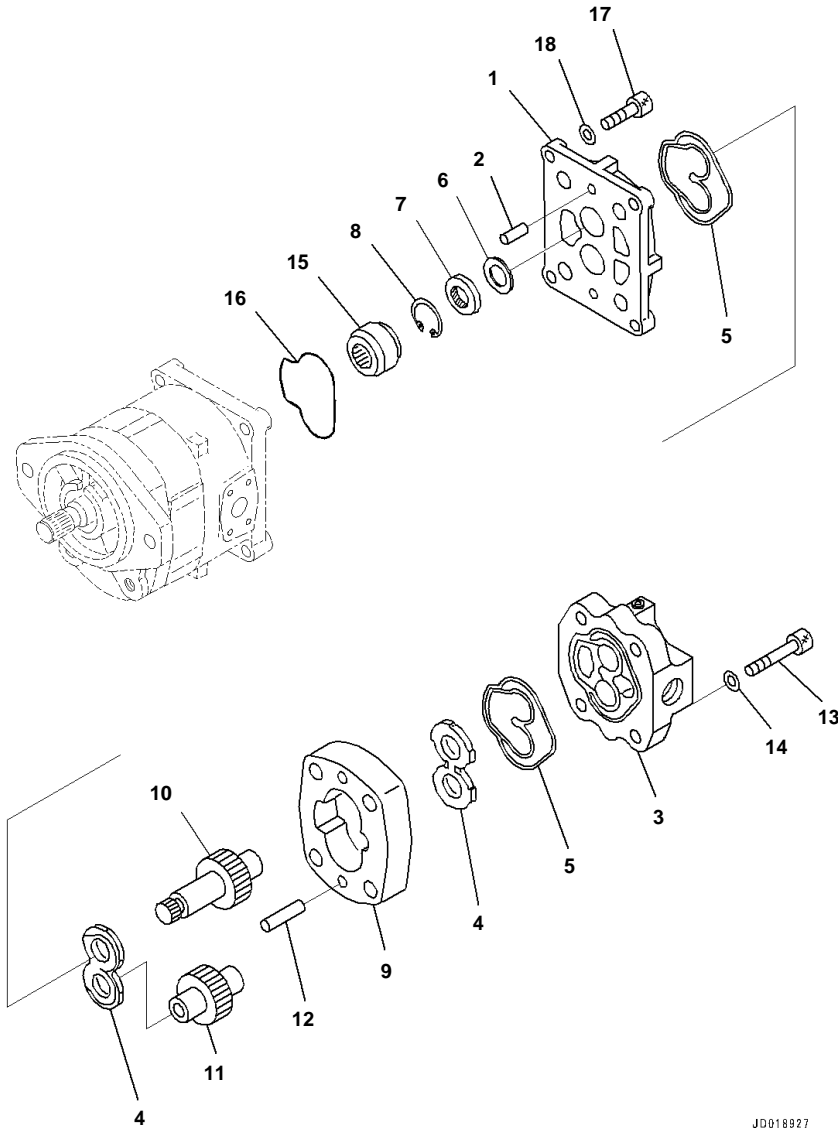

JD018927

Index	Code	Part Number	Description	Qty	Serial No.
1		705-52-21250	Pump Assembly, Gear	1	55001-
		705-41-05910	• Pump Assembly, Gear, SBR1-10-A3SSR	1	55001-
		705-41-83050	• • Bracket Assembly	1	55001-
		705-40-80610	• • • Bushing, Plane	1	55001-
		705-40-80620	• • • Bushing, Plane	1	55001-
2		04020-01024	• • Pin, Dowel	2	55001-
3		705-41-83110	• • Cover Assembly	1	55001-
		705-40-80610	• • • Bushing, Plane	1	55001-
		705-40-80620	• • • Bushing, Plane	1	55001-
4		705-40-83720	• • Plate, Side	2	55001-
		705-40-80770	• • Seal Ring	2	55001-
6		705-40-81870	• • Plate	1	55001-
7		705-40-81820	• • Seal, Oil	1	55001-
8		705-17-02870	• • Plate	1	55001-
9		705-40-22011	• • Gear Case	1	55001-
10		705-40-22760	• • Gear, Drive	1	55001-
11		705-40-22511	• • Gear, Driven	1	55001-
12		04020-00820	• • Pin, Dowel	4	55001-
13		01252-71265	• • Bolt, Hexagon Socket Head	4	55001-
14		01643-51232	• • Washer	4	55001-
15		705-67-01330	• Coupling Assembly	1	55001-
16		705-17-02360	• O-ring, Ring	1	55001-
17		01252-61035	• Bolt	4	55001-
18		01643-51032	• Washer	4	55001-