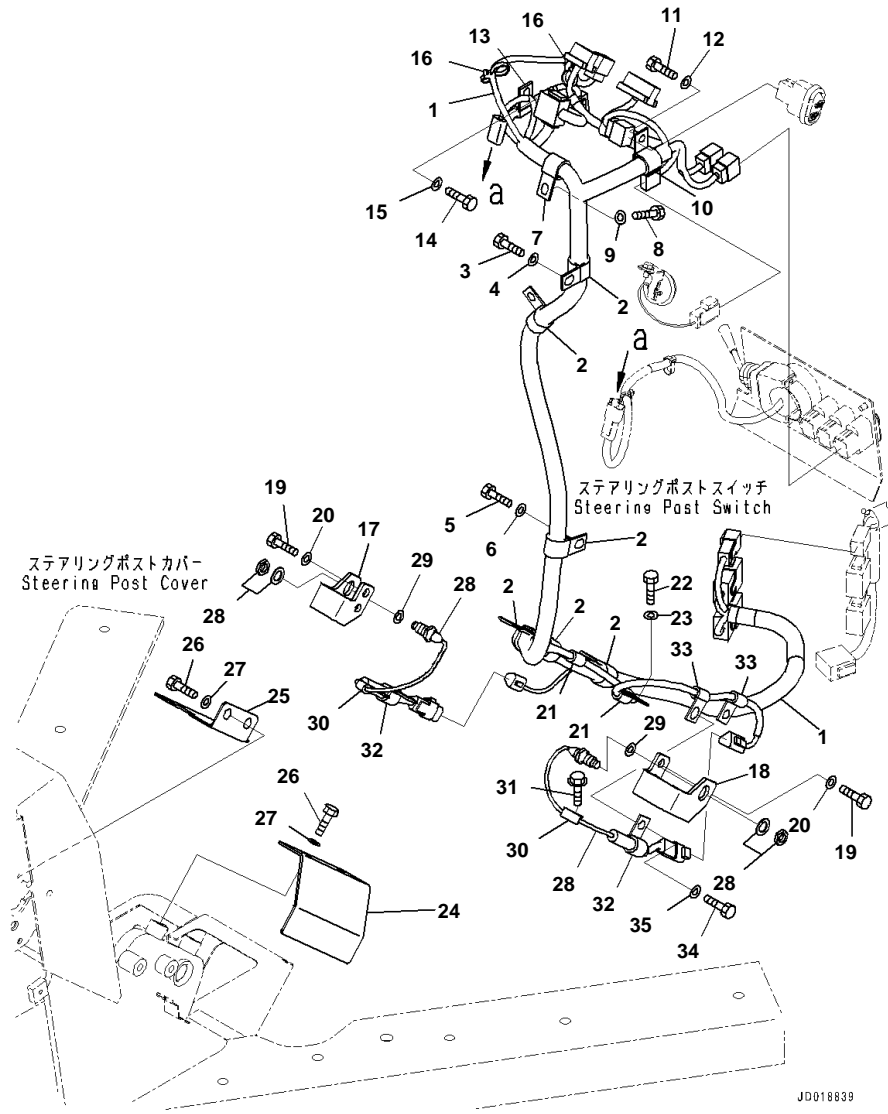

GD655-5 S/N 55001-UP
JD018839

GD655-5 S/N 55001-UP
Floor Frame, With Tire Inflation Kit, Blade Float Piping (#55001-)

Index	Code	Part Number	Description	Qty	Serial No.
1		23B-06-71252	Wiring Harness	1	55001-
2		04434-51910	Clip	6	55001-
3		01010-81020	Bolt	5	55001-
4		01643-31032	Washer	5	55001-
5		01010-81030	Bolt	1	55001-
6		01643-31032	Washer	1	55001-
7		04434-51708	Clip	1	55001-
8		01010-80816	Bolt	1	55001-
9		01643-30823	Washer	1	55001-
10		04434-51908	Clip	1	55001-
11		01010-80816	Bolt	1	55001-
12		01643-30823	Washer	1	55001-
13		04434-51008	Clip	1	55001-
14		01010-80816	Bolt	1	55001-
15		01643-30823	Washer	1	55001-
16		08034-40521	Band	2	55001-
17		23B-43-72730	Bracket	1	55001-
18		23B-43-72720	Bracket	1	55001-
19		01010-80820	Bolt	2	55001-
20		01643-30823	Washer	2	55001-
21		04434-50810	Clip	2	55001-
22		01010-81020	Bolt	2	55001-
23		01643-31032	Washer	2	55001-
24		23B-43-72740	Cover	1	55001-
25		23B-43-72750	Cover	1	55001-
26		01010-81020	Bolt	4	55001-
27		01643-31032	Washer	4	55001-
28		23B-06-71690	Switch	2	55001-
29		01640-21223	Washer, Flat	2	55001-
30		04434-50508	Clip	2	55001-
31		01435-00812	Bolt	2	55001-
32		04434-51410	Clip	2	55001-
33		04434-50810	Clip	2	55001-
34		01010-81020	Bolt	3	55001-
35		01643-31032	Washer	3	55001-