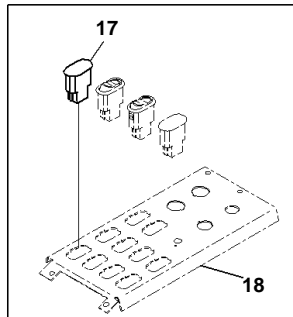

ブレードアキュムレータなし
Blade Accumulator Less