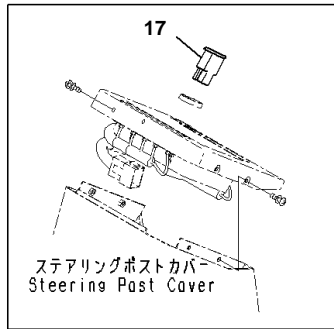

ステアリングポストカバー
Steering Post Cover

デファレンシャルロックなし
Differential Lock Less