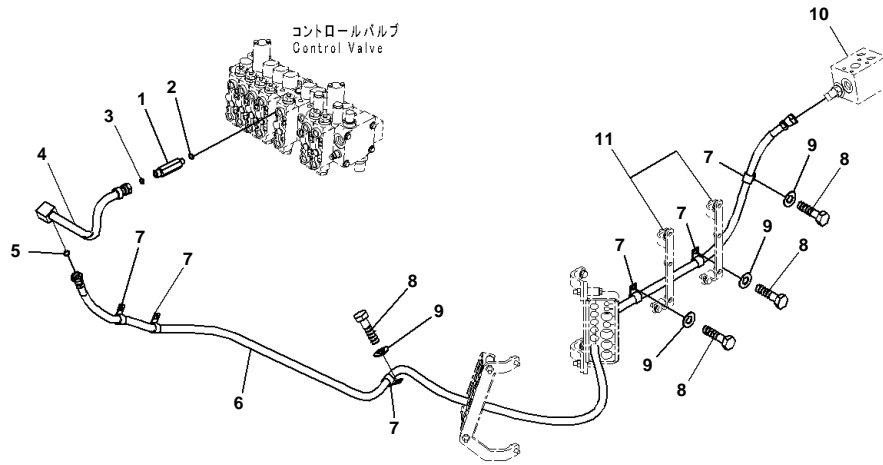

JD018467-V

Index	Code	Part Number	Description	Qty	Serial No.
1		23B-60-73990	Union	1	55001-
2		07002-11423	O-ring	1	55001-
3		02896-11012	O-ring	1	55001-
4		23B-60-74770	Tube	1	55001-
5		02896-11012	O-ring	1	55001-
6		23B-60-73870	Hose, Gray	1	55001-
7		04434-51912	Clip	6	55001-
8		01010-81025	Bolt	4	55001-
9		01643-31032	Washer	4	55001-
10		(23B-60-73410)	Block		
11		(23B-60-73670)	Bracket