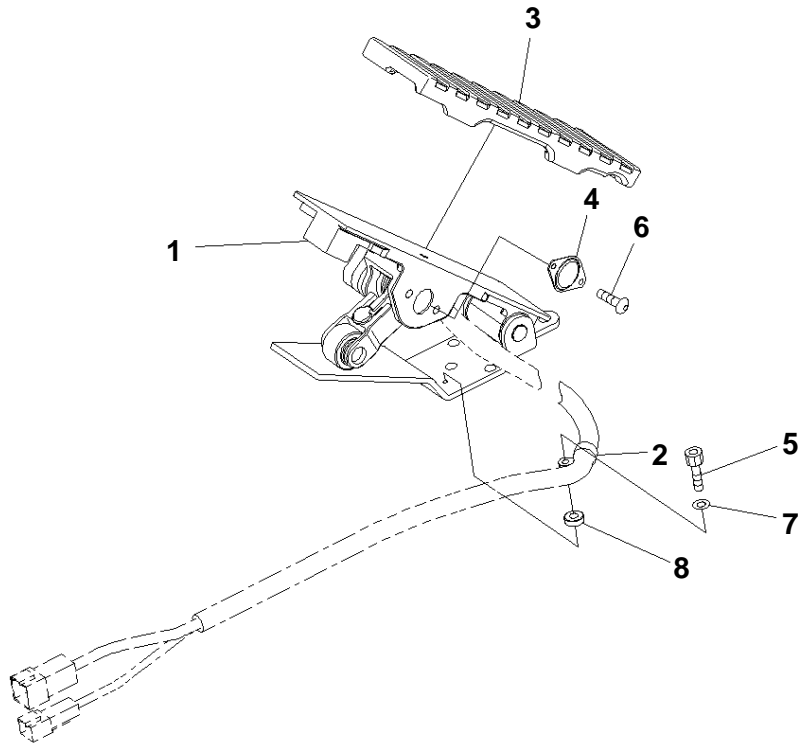

00064098

Index	Code	Part Number	Description	Qty	Serial No.
1	A2	702-16-07022	Pedal Assembly	1	55026-
		702-16-07021	Pedal Assembly	1	55001-55025
2		702-16-74120	· Clip	1	55001-
3		702-16-73960	· Cover	1	55001-
4		702-16-73950	· Plate	1	55001-
5		702-16-74130	· Bolt	1	55001-
6		702-16-74150	· Screw	2	55001-
7		01640-20408	· Washer, Flat	1	55001-
8		702-16-74160	· Spacer, T=3.5mm	1	55001-
		702-16-74330	· Spacer, T=4.0mm	1	55001-