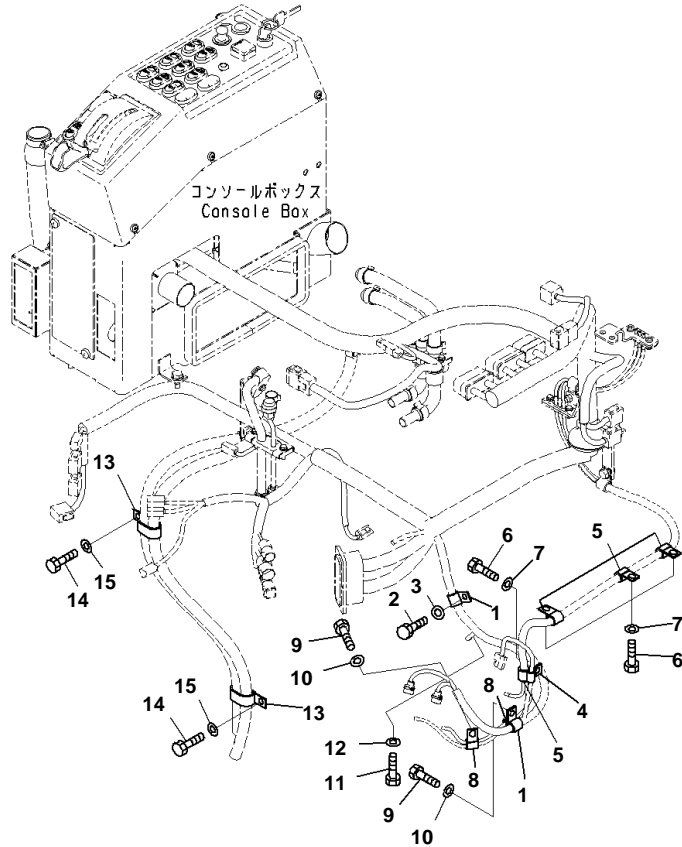

JD018692

Index	Code	Part Number	Description	Qty	Serial No.
1		04434-51410	Clip	2	55001-
2		01010-81020	Bolt	1	55001-
3		01643-31032	Washer	1	55001-
4		04434-50810	Clip	1	55001-
5		04434-51410	Clip	4	55001-
6		01010-81020	Bolt	4	55001-
7		01643-31032	Washer	4	55001-
8		04435-50610	Clip	2	55001-
9		01010-81020	Bolt	2	55001-
10		01643-31032	Washer	2	55001-
11		01010-81016	Bolt	1	55001-
12		01643-31032	Washer	1	55001-
13		04435-52110	Clip	2	55001-
14		01010-81020	Bolt	2	55001-
15		01643-31032	Washer	2	55001-