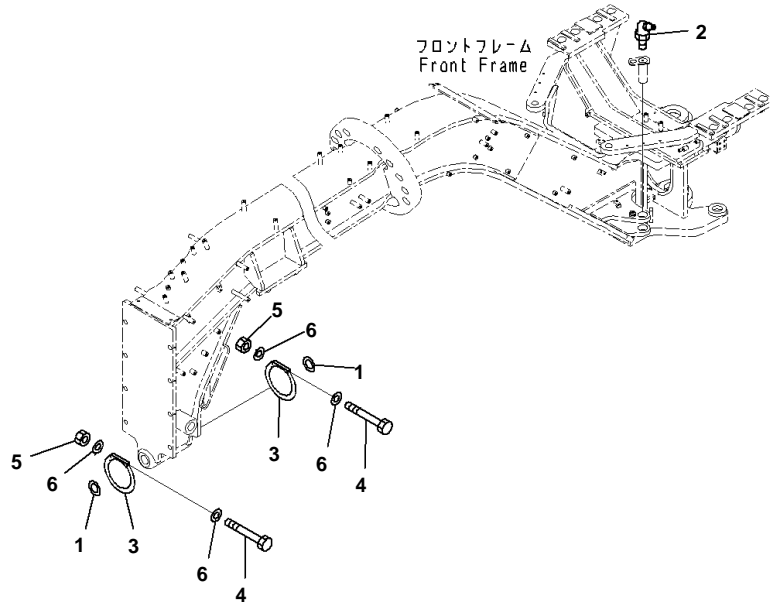

JD018506

Index	Code	Part Number	Description	Qty	Serial No.
1		23B-46-11220	Washer	2	55001-
2		07020-00675	Fitting, Grease	1	55001-
3		23B-46-31810	O-ring	2	55001-
4		419-70-11490	Bolt	2	55001-
5		01596-00606	Nut	2	55001-
6		01640-20610	Washer	4	55001-