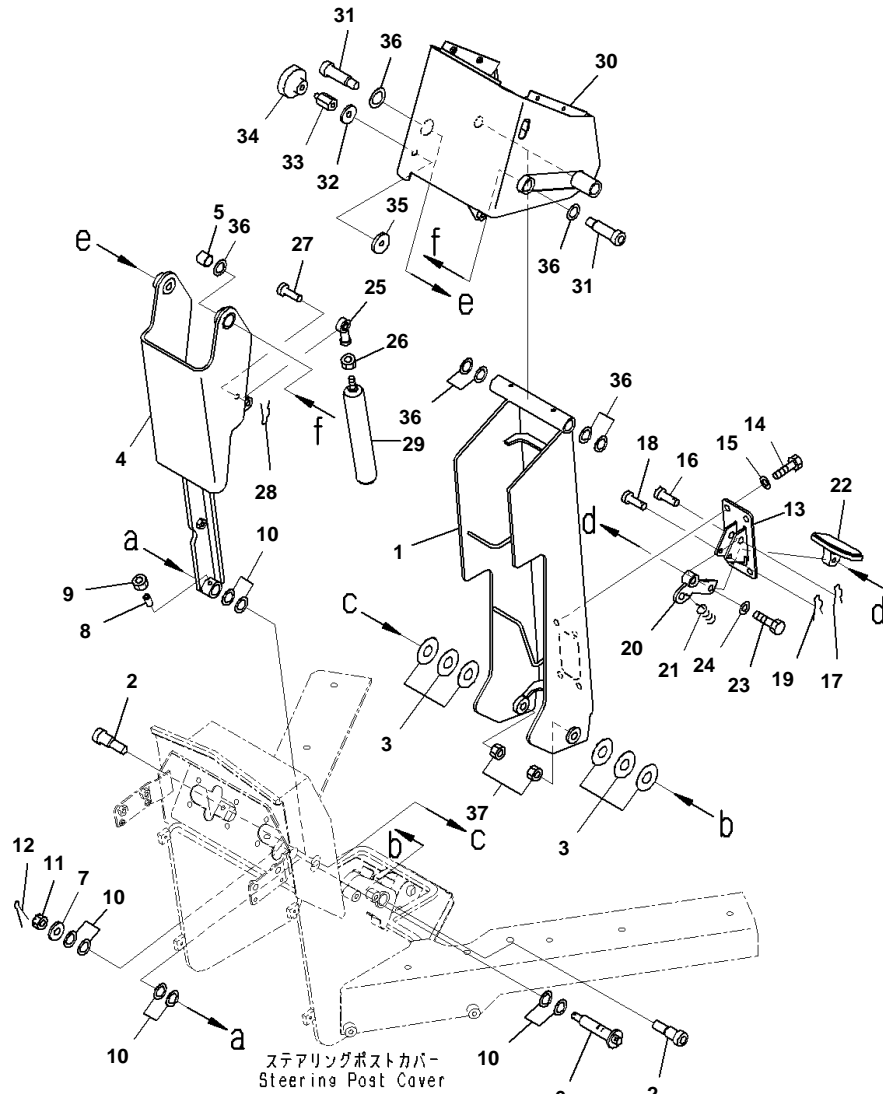

JD018829

Index	Code	Part Number	Description	Qty	Serial No.
1		23B-43-72430	Bracket	1	55001-
2		23B-43-72830	Joint	2	55001-
3		23B-43-36350	Spacer	6	55001-
4		23B-43-72440	Bracket	1	55001-
5		234-885-1620	Bushing	1	55001-
6		23B-43-72520	Shaft	1	55001-
7		175-54-34170	Washer	1	55001-
8		01310-20816	Screw	1	55001-
9		01580-10806	Nut	1	55001-
10		237-43-17420	Washer	8	55001-
11		01590-31215	Nut, Slotted	1	55001-
12		04050-13022	Pin, Cotter	1	55001-
13		23B-43-72480	Bracket	1	55001-
14		01010-81025	Bolt	4	55001-
15		01643-31032	Washer	4	55001-
16		04205-11238	Pin	1	55001-
17		04052-21253	Pin, Snap	1	55001-
18		23B-43-72470	Pin	1	55001-
19		04052-20833	Pin	1	55001-
20		23B-43-72450	Bracket	1	55001-
21		6127-81-9741	Spring	1	55001-
22		232-43-13130	Pedal	1	55001-
23		01010-81025	Bolt	1	55001-
24		01643-31032	Washer	1	55001-
25		04250-81056	End	1	55001-
26		01582-11008	Nut	1	55001-
27		23B-43-72390	Pin	1	55001-
28		04052-21038	Pin, Snap	1	55001-
29		23B-43-36380	Dumper	1	55001-
30		23B-43-72420	Cover	1	55001-
31		23B-43-72990	Joint	2	55001-
32		175-54-34170	Washer	1	55001-
33		23B-43-72850	Pole	1	55001-
34		232-950-2291	Knob	1	55001-
35		23B-43-35820	Plate	1	55001-
36		237-43-17420	Washer	7	55001-
37		23B-43-72840	Nut	2	55001-