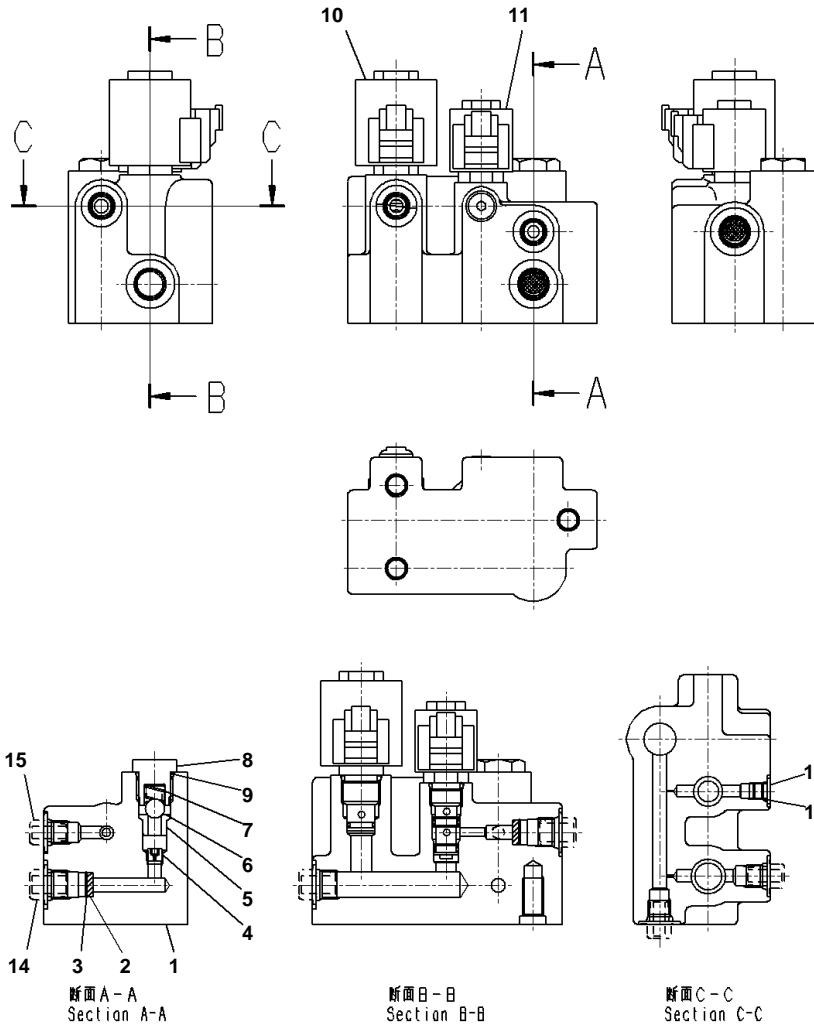

JD019543

Index	Code	Part Number	Description	Qty	Serial No.
1	C1	23B-60-73220	Block Assembly	1	55001-
2		23C-61-52120	• Body	1	55001-
3		04065-01410	• Filter, Oil	2	55001-
4	C1		• Ring	2	55001-
5	C1		• Orifice	1	55001-
6		417-43-37560	• Seat, Valve	1	55001-
7		417-43-37570	• Plug	1	55001-
8		417-43-37580	• Spring	1	55001-
9		417-43-37550	• Plug	1	55001-
10		23B-61-42110	• O-ring	1	55001-
11		23B-61-42140	• Valve, Solenoid	1	55001-
12		XK2629120330	• Valve, Solenoid	1	55001-
13		XK0401008000	• Plug	1	55001-
14	C1		• O-ring	1	55001-
15	C1		• Cap	3	55001-
			• Cap	3	55001-