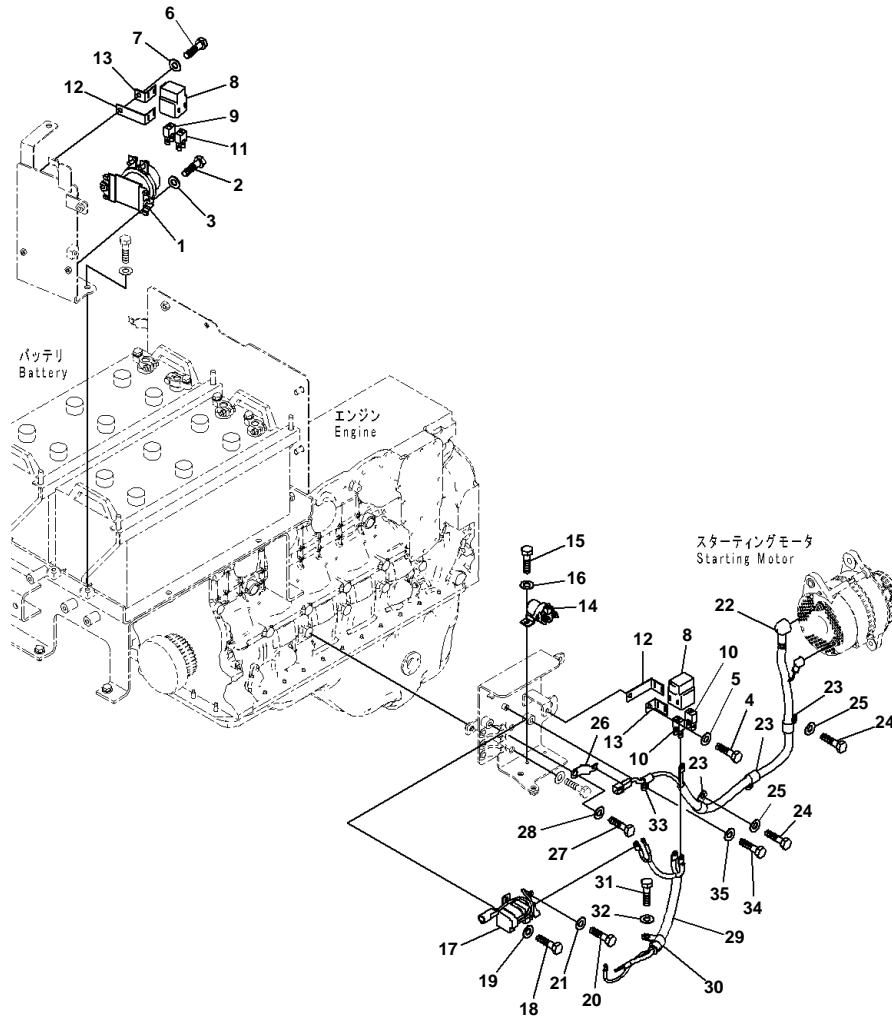

JD019567-V

Index	Code	Part Number	Description	Qty	Serial No.
1		22W-06-13220	Switch	1	55001-
2		01010-80830	Bolt	2	55001-
3		01643-30823	Washer	2	55001-
4		01010-80820	Bolt	1	55001-
5		01643-30823	Washer	1	55001-
6		01010-80816	Bolt	1	55001-
7		01643-30823	Washer	1	55001-
8		421-06-22880	Holder	2	55001-
9		421-06-22840	Fuse, 30Amp.	1	55001-
10		421-06-22830	Fuse, 120Amp.	2	55001-
11		23B-06-42370	Fuse, 60Amp.	1	55001-
12		421-06-22920	Bracket	2	55001-
13		421-06-22910	Bracket	2	55001-
14		600-815-2170	Switch, Heater	1	55001-
15		01010-80616	Bolt	2	55001-
16		01643-30623	Washer	2	55001-
17		11Y-06-11391	Switch	1	55001-
18		01010-80612	Bolt	2	55001-
19		01643-30623	Washer	2	55001-
20		01010-80816	Bolt	1	55001-
21		01643-30823	Washer	1	55001-
22		23B-06-71160	Wiring Harness	1	55001-
23		600-051-2160	Clip	3	55001-
24		01010-81020	Bolt	2	55001-
25		01643-31032	Washer	2	55001-
26		08193-21012	Clip	1	55001-
27		01010-81016	Bolt	1	55001-
28		01643-31032	Washer	1	55001-
29		23B-06-71220	Wiring Harness	1	55001-
30		600-051-2190	Clip	1	55001-
31		01010-81020	Bolt	1	55001-
32		01643-31032	Washer	1	55001-
33		600-051-2080	Clip	1	55001-
34		01010-81020	Bolt	1	55001-
35		01643-31032	Washer	1	55001-