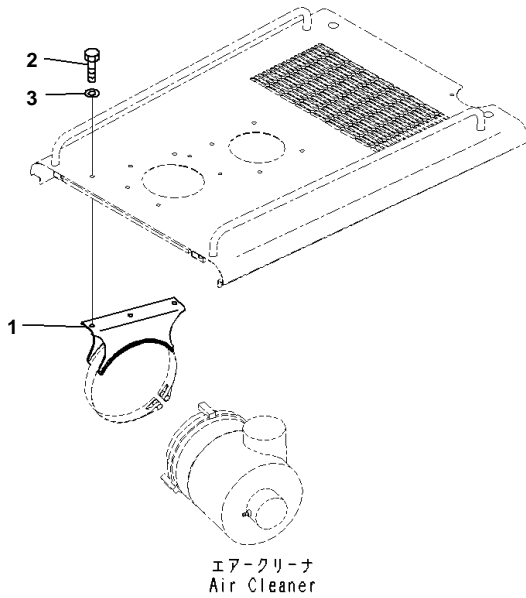

JA004189

Index	Code	Part Number	Description	Qty	Serial No.
1		23B-54-71290	Bracket	1	55001-
2		01010-D1225	Bolt	3	55001-
3		01643-71232	Washer	3	55001-