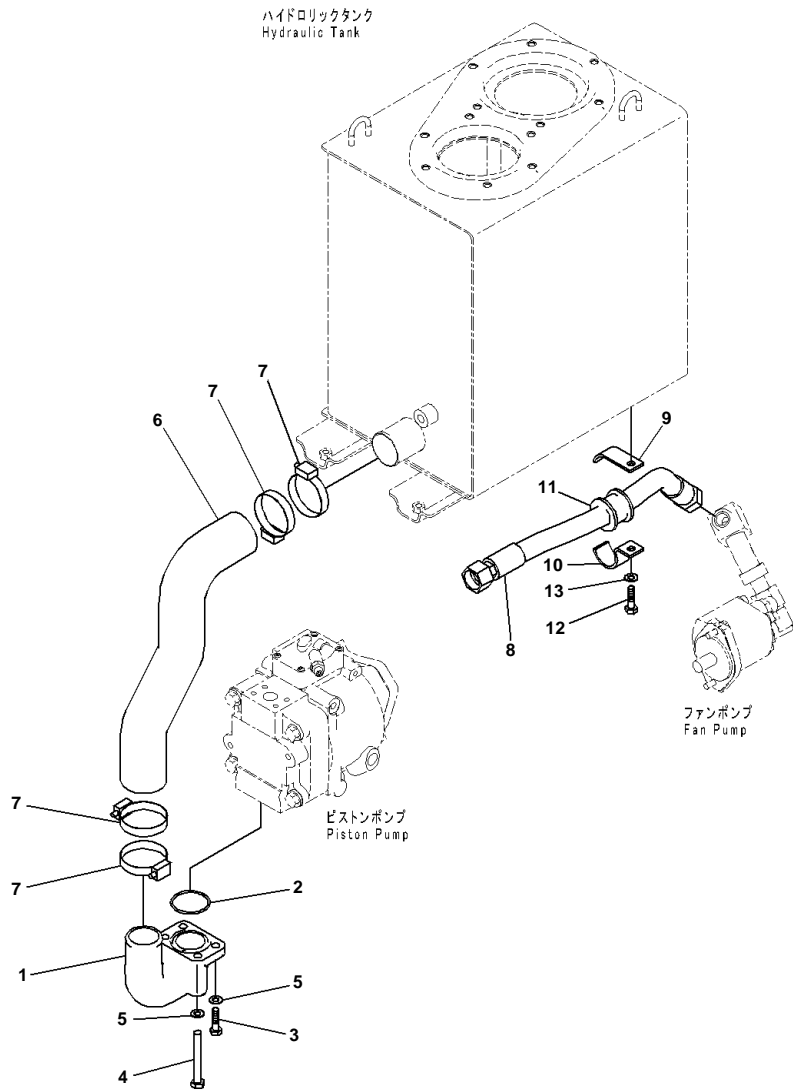

JD018145-V

Index	Code	Part Number	Description	Qty	Serial No.
1		23B-60-73110	Elbow	1	55001-
2		07000-12060	O-ring	1	55001-
3		01010-81240	Bolt	2	55001-
4		01011-81200	Bolt	2	55001-
5		01643-51232	Washer	4	55001-
6		23B-60-73120	Hose	1	55001-
7		07289-00080	Clamp	4	55001-
8		23B-60-74550	Hose	1	55001-
9		418-62-32550	Clamp	1	55001-
10		418-62-32560	Clamp	1	55001-
11		21T-62-76840	Cushion	1	55001-
12		01010-81025	Bolt	1	55001-
13		01643-31032	Washer	1	55001-