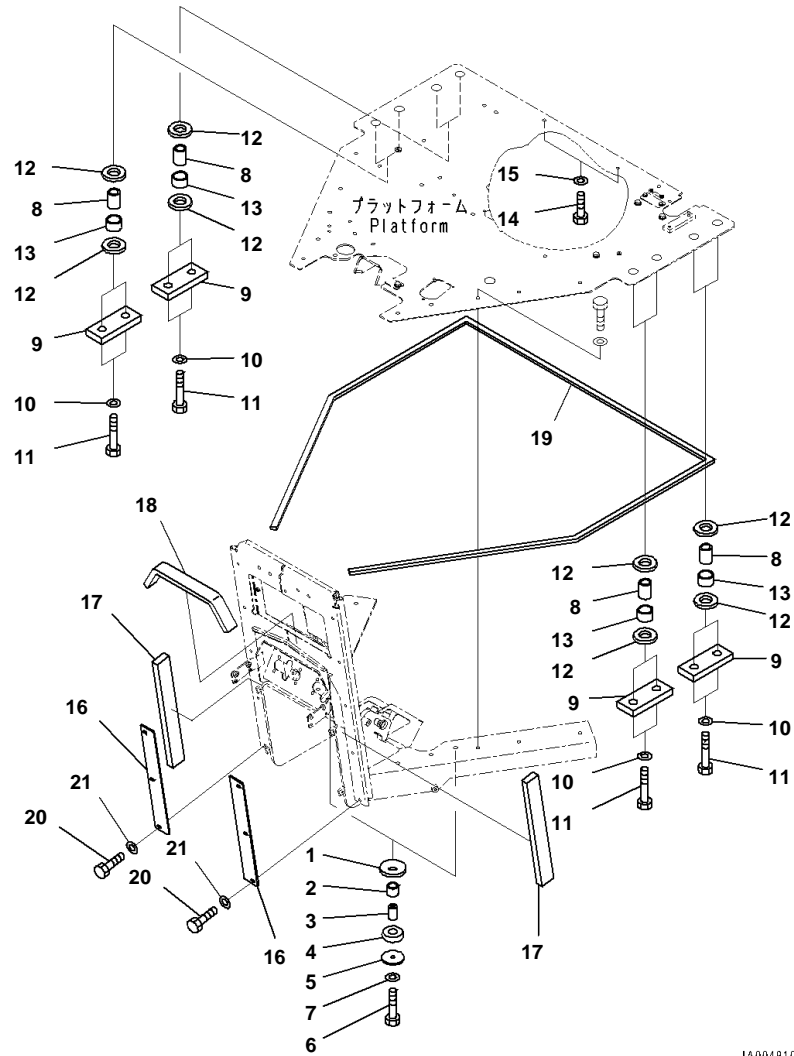

JA004910

Index	Code	Part Number	Description	Qty	Serial No.
1		23B-54-72540	Cushion, T=15mm	2	55001-
2		23B-54-32140	Cushion	2	55001-
3		23B-54-32151	Spacer	2	55001-
4		23A-54-11180	Cushion, T=23mm	2	55001-
5		23B-54-32160	Plate	2	55001-
6		01010-81280	Bolt	2	55001-
7		01643-31232	Washer	2	55001-
8		23B-957-5510	Spacer	8	55001-
9		23B-54-72521	Plate	4	55001-
10		01643-32780	Washer	8	55001-
11		01011-82730	Bolt	8	55001-
12		23B-957-7510	Cushion	16	55001-
13		23B-957-5520	Cushion	8	55001-
14		01010-81030	Bolt	2	55001-
15		01643-31032	Washer	2	55001-
16		23B-952-7410	Plate	2	55001-
17		23B-952-7420	Seal	2	55001-
18		23B-952-7430	Seal	1	55001-
19		23B-952-7520	Seal	1	55001-
20		01010-D0820	Bolt	6	55001-
21		01643-70823	Washer	6	55001-