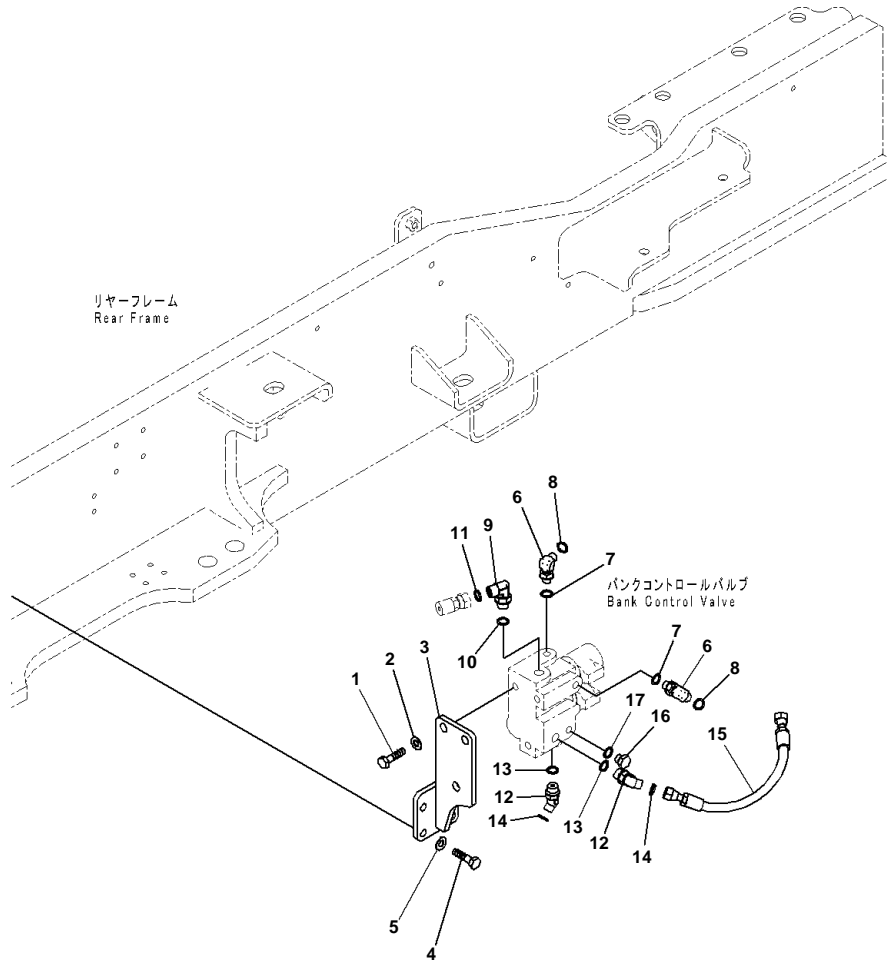

JD019544-V

Index	Code	Part Number	Description	Qty	Serial No.
1		01010-81230	Bolt	3	55001-
2		01643-31232	Washer	3	55001-
3		23B-60-73240	Bracket	1	55001-
4		01010-81025	Bolt	4	55001-
5		01643-31032	Washer	4	55001-
6		21W-62-43980	Elbow	2	55001-
7		07000-12011	O-ring	2	55001-
8		02896-11008	O-ring	2	55001-
9		56B-88-12320	Elbow	1	55001-
10		07000-12014	O-ring	1	55001-
11		02896-11009	O-ring	1	55001-
12		8296-62-2140	Elbow	2	55001-
13		07000-12014	O-ring	2	55001-
14		02896-11008	O-ring	2	55001-
15		02765-00203	Hose, Face Seal Type	1	55001-
16		23B-60-73190	Plug	1	55001-
17		07000-12011	O-ring	1	55001-