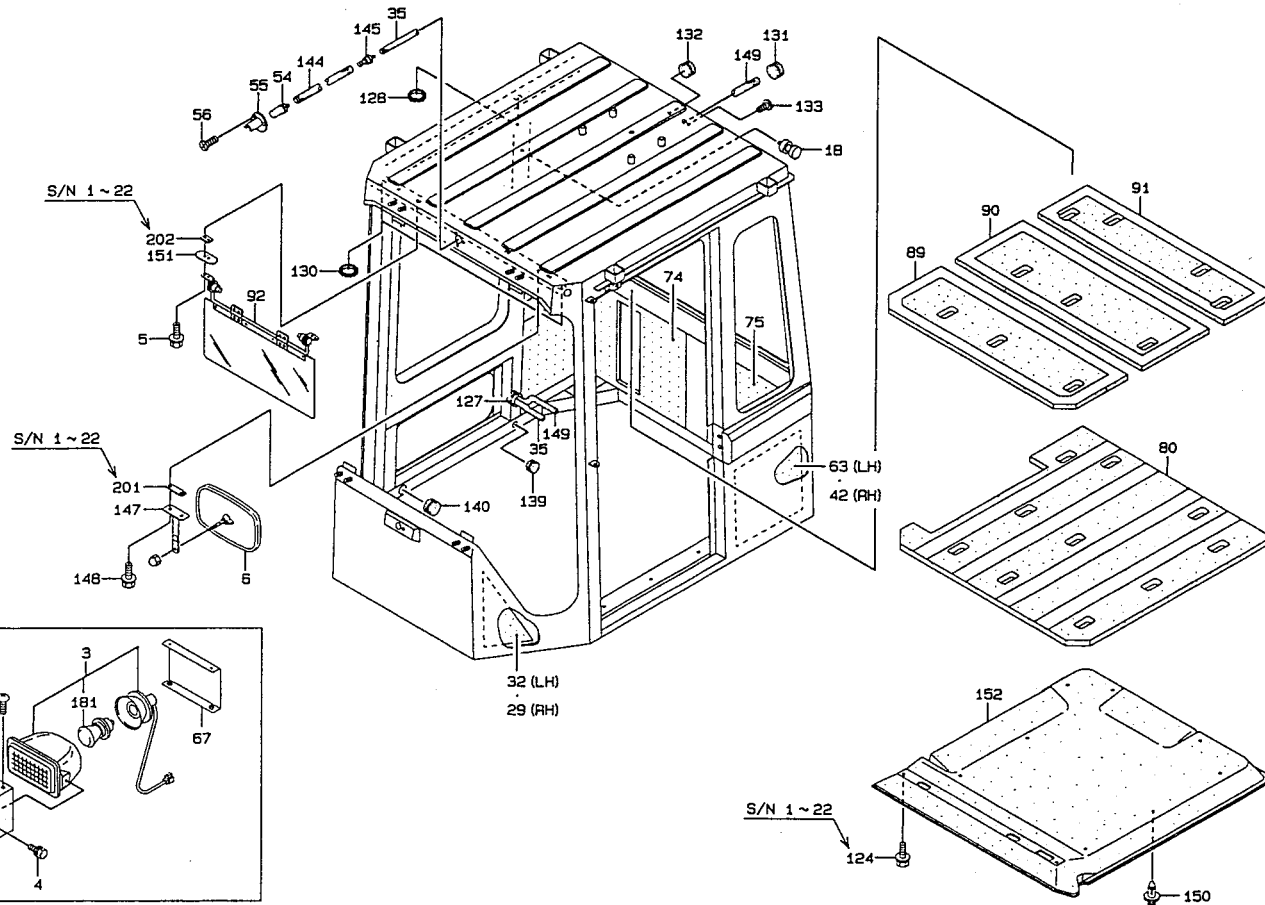

MHS-902 キャブ CAB (2/2)

902-2