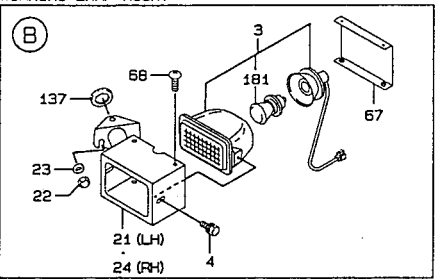

ワーキング ランプ マウント
WORKING LAMP MOUNT