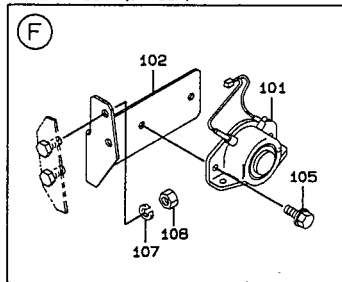

7' ガ - マウント (オプション)
BUZZER MOUNT (OPTION)