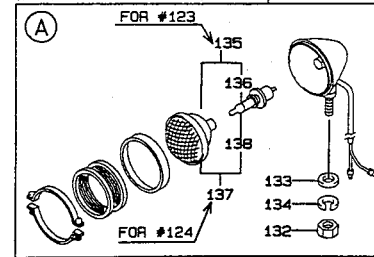

MEMO

MEMO

MH9-312H

312H-2

SYM BOL	PART NUMBER	PART NAME	UNIT Q.TY	SERIAL		***** R E M A R K S ***** N P D (A) (B) (C) (D) (E) REMARK
				(A)	(B)	
001A	52301-03420	インペラ アッセム,ポンプ IMPELLER ASSY,PUMP	1	1-		
002A	52301-03430	インペラ アッセム,タービン IMPELLER ASSY,TURBINE	1	1-		
003A	52301-03440	ステータ STATOR	1	1-		
004A	52301-03450	カバー,ドライブ COVER,DRIVE	1	1-		
005A	78101-06212	ボールリンク,ボール BEARING,BALL	2	1-		
006A	52301-02380	ボールリンク,ボール BEARING,BALL	1	1-		
007A	52301-02500	リング,O RING,O	1	1-		(K)
008A	61005-08025	ボルト BOLT	24	1-		
009A	46013-70010	ワッシャ,スプリング WASHER,SPRING	24	1-		
010A	52301-03460	プラグ PLUG	2	1-		
011A	63812-00110	リング,スナップ RING,SNAP	1	1-		
013A	52301-03140	ギア GEAR	1	1-		
014A	63811-00120	リング,スナップ RING,SNAP	1	1-		
015A	52301-03160	シャフト,ステータ SHAFT,STATOR	1	1-		
016A	52301-03150	シール SEAL	1	1-		(K)
017A	52301-03170	ナット NUT	1	1-		(K)
024A	63811-00040	リング,スナップ RING,SNAP	1	1-		
026A	52301-02450	ギア GEAR	1	1-		
045A	52301-03360	プラグ PLUG	1	1-		
048A	52301-01170	ワッシャ,スプリング WASHER,SPRING	6	1-		
049A	61005-10035	ボルト BOLT	6	1-		