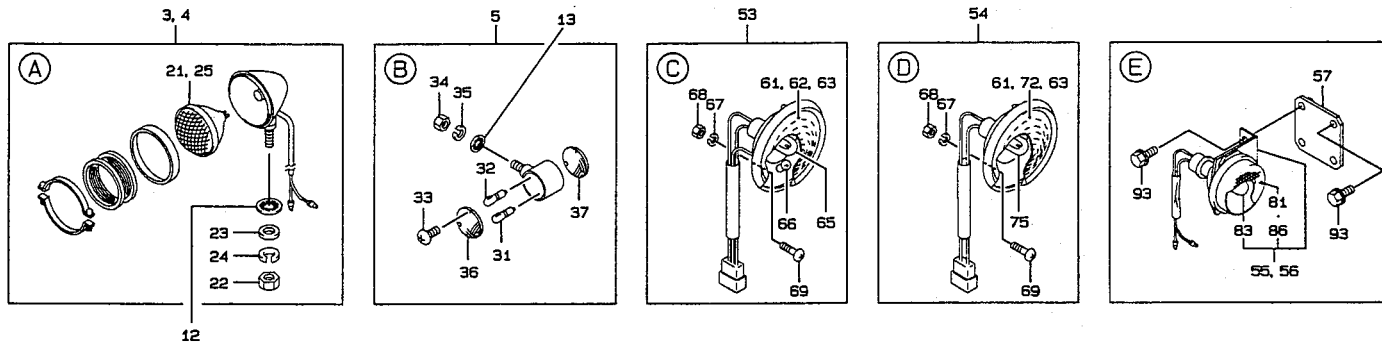

7' ガ - ミラー (オプション)
UNDER MIRROR (OPTION)

(オプション-ハロゲン ランプ)
(OPTION-HALOGEN LAMP)

7' ガ - マウント (オプション)
BUZZER MOUNT (OPTION)