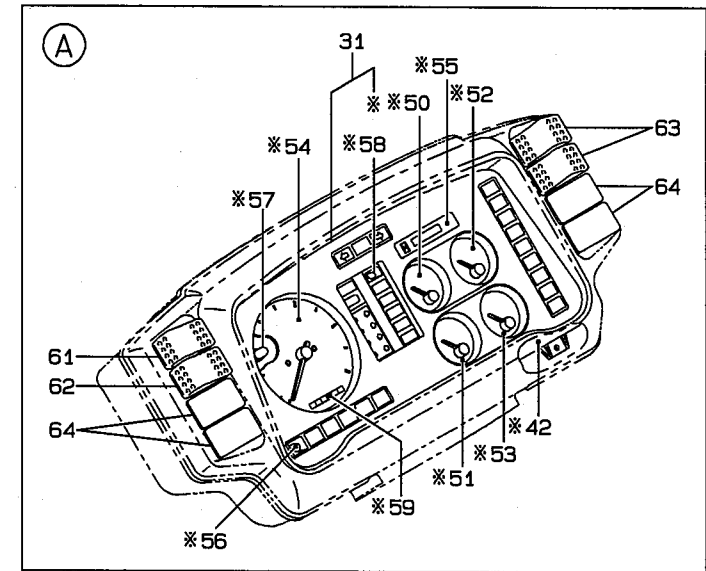

PART No. AAAP09119-0
(93313-00080)

Model 90ZIV-2 (NISSAN PE6T44)

WHEEL LOADER

PARTS CATALOG

Model **90ZIV-2**

Powered by NISSAN PE6T44 Engine

Serial No. 90N3-1001 ~

PART No. AAAP09119-0

CLICK HERE TO **DOWNLOAD** THE COMPLETE MANUAL

105A-1

LT8-105A
フイェル タンク グループ
FUEL TANK GROUP
S/N 1001 ~

S/N 1001 ~ 1050

パイプホルダ部詳細
DETAIL OF PIPE HOLDER

S/N 1001 ~ 1200

スタッド マウント 部詳細
DETAIL OF STUD MOUNT

クランプ 部詳細
DETAIL OF CLAMP