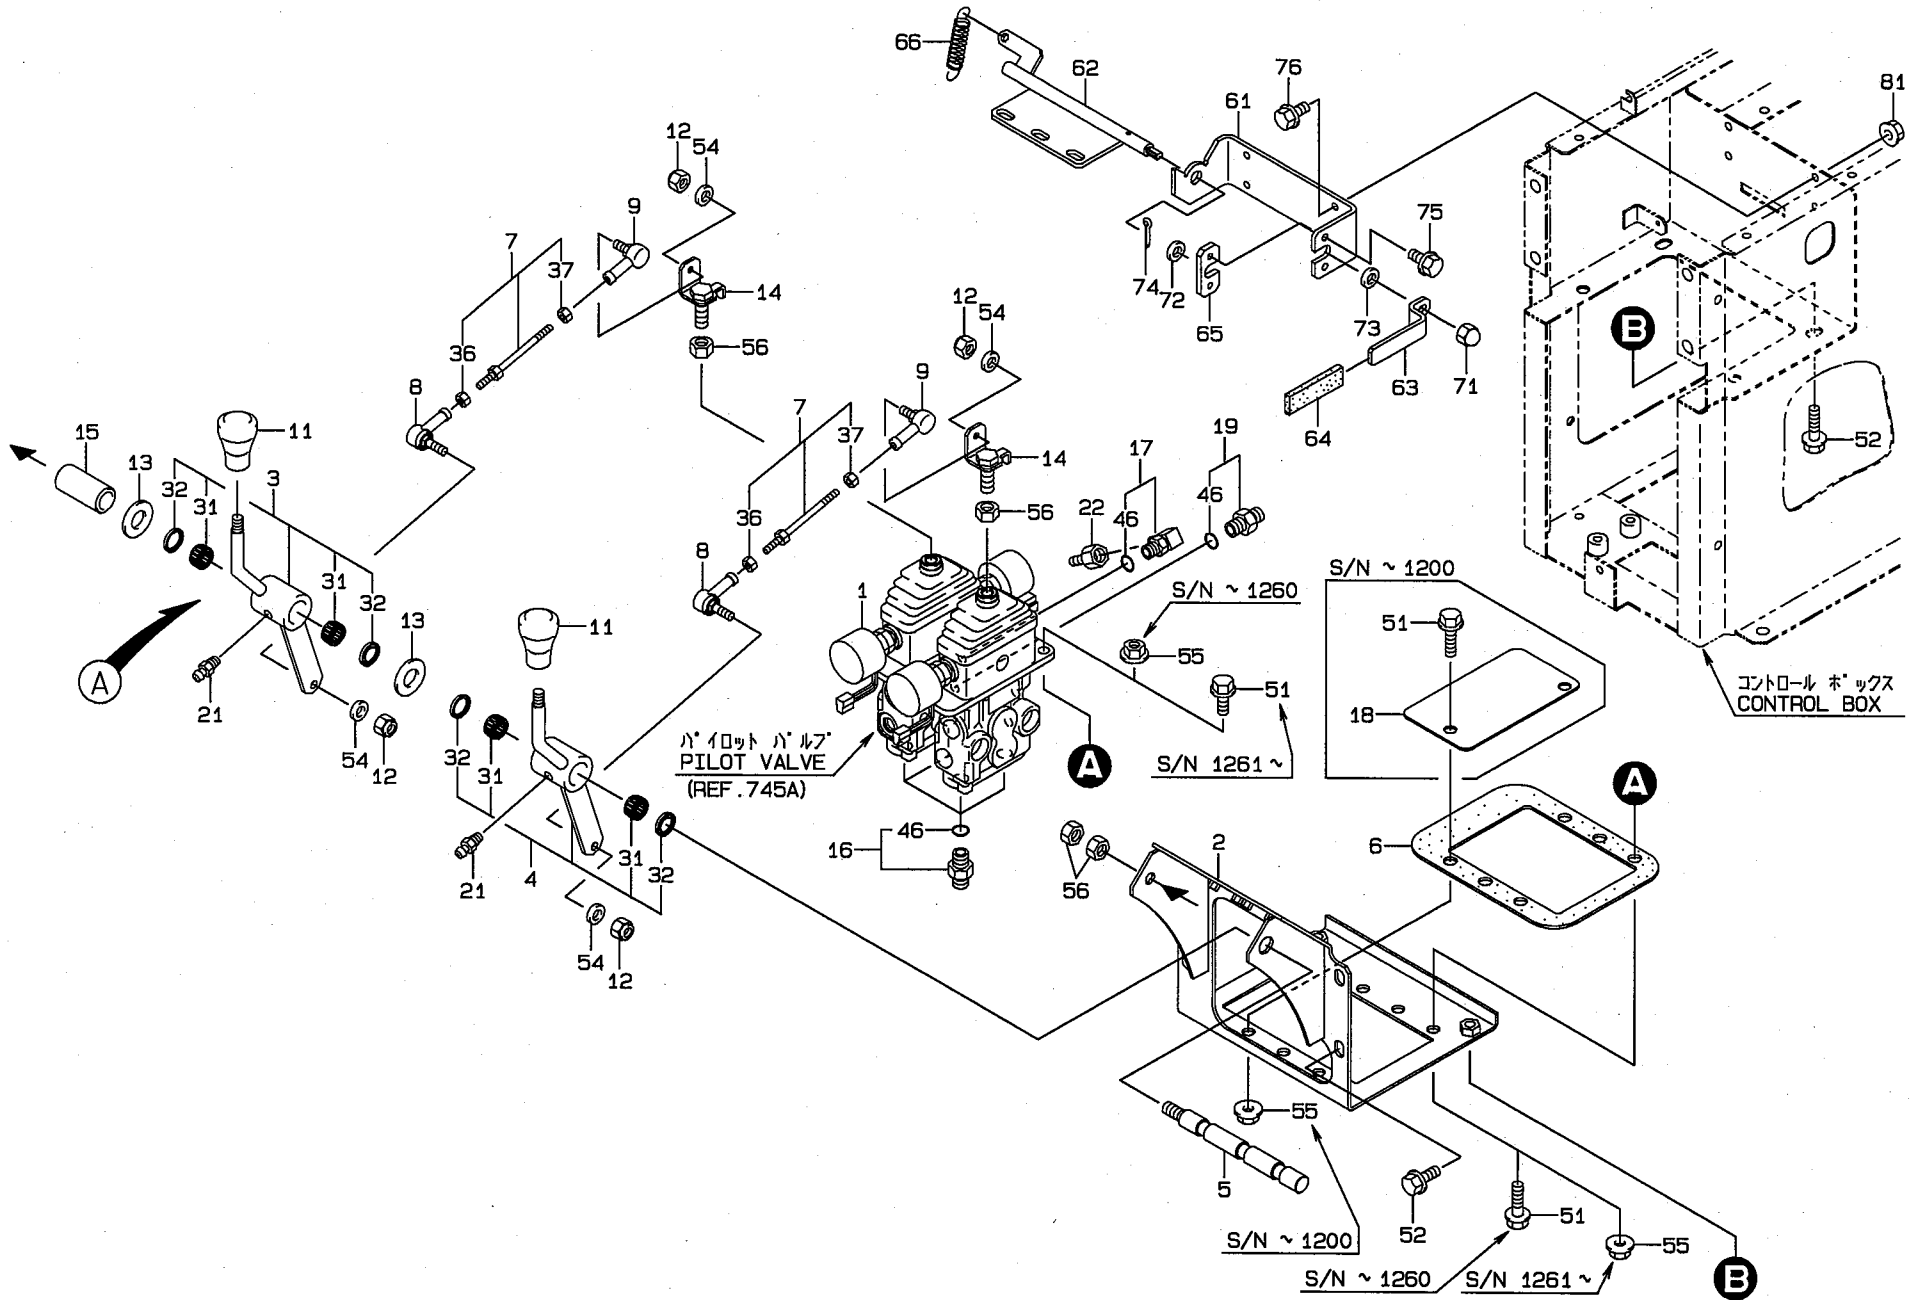

CONTROL SYSTEM

LT8

SYSTEM CODE	SYSTEM NAME	PAGE
601A	HANDLE & SHIFT LEVER GROUP	601A-1
602A	TILT LEVER GROUP	602A-1
605A	STEERING WHEEL & STEERING SHAFT	605A-1
607A	VALVE CONTROL GROUP	607A-1
608	STEERING CYLINDER GROUP	608-1
610A	EMERGENCY STEERING GROUP (OPTION)	610A-1
615	STEERING VALVE (S/N 1001 ~ 1200)	615-1
615A	STEERING VALVE (S/N 1201 ~)	615A-1
616	ORBITROLL	616-1
618A	STEERING CYLINDER (S/N 1001 ~ 1050)	618A-1
618B	STEERING CYLINDER (S/N 1051 ~)	618B-1
621A	BUCKET POSITIONER GROUP	621A-1
622	KICKOUT GROUP (OPTION)	622-1

LT8-607A バルブ コントロール グループ
VALVE CONTROL GROUP (1/2)
S/N 1101 ~

607A-2