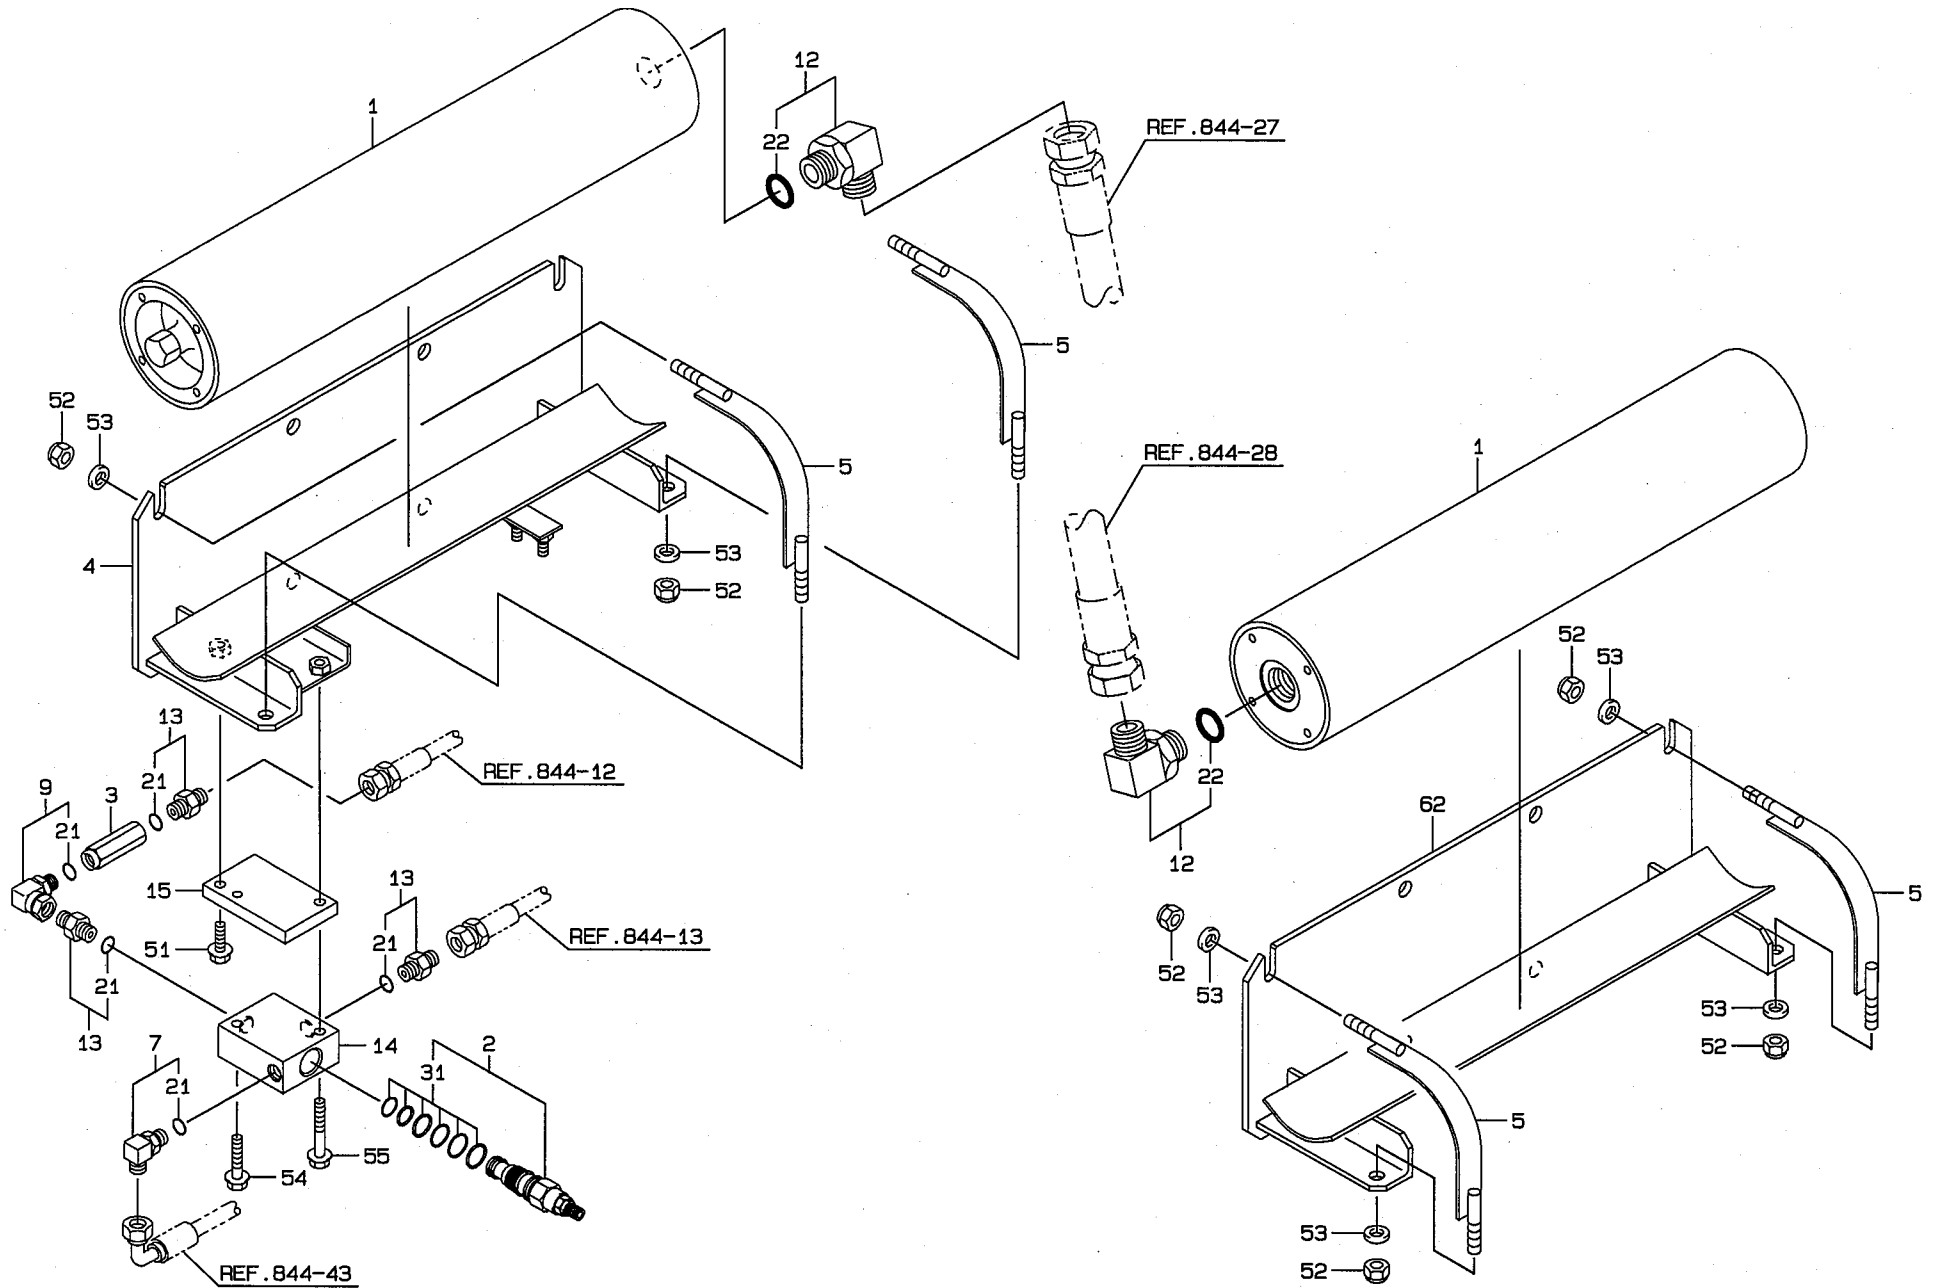

LT8-845

ダイナミックダンパ - アクムレータ (オプション)
VIBRATION DAMPER - ACCUMULATOR (OPTION)
S/N 1207 ~

845-2