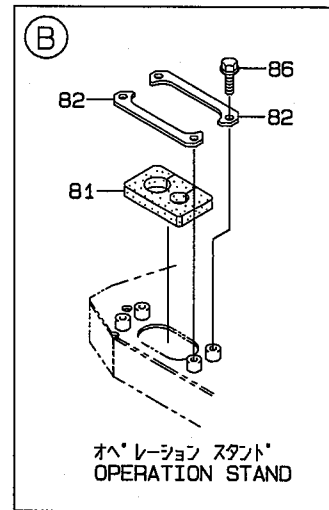

パイプホルダ 部詳細
DETAIL OF PIPE HOLDER

ダイオード 部詳細
DETAIL OF DIODE

S/N 1001 ~ 1003

S/N 1001 ~ 1100

S/N 1001 ~ 1100

S/N 1001 ~ 1003

S/N 1004 ~

S/N 1001 ~ 1100

S/N 1001 ~ 1200

スタッド マウント 部詳細
 DETAIL OF STUD MOUNT

クランプ 部詳細
 DETAIL OF CLAMP

ダイオード 部詳細
 DETAIL OF DIODE

125A-3

LT8-125A

SYM BOL	PART NUMBER	PART NAME	UNIT Q,TY	SERIAL		***** R E M A R K S *****										
				(A)	(B)	N	P	D	(A)	(B)	(C)	(D)	(E) REMARK		
001A	40968-90480	BRACKET, LAMP	1	1001-	1050											FR (LH)
001B	40968-23090	BRACKET, LAMP	1	1051-	1100	A										FR (LH)
001C	40968-24050	BRACKET, LAMP	1	1101-		C										FR (LH)
002A	40968-90490	BRACKET, LAMP	1	1001-	1050											FR (RH)
002B	40968-23100	BRACKET, LAMP	1	1051-	1100	A										FR (RH)
002C	40968-24060	BRACKET, LAMP	1	1101-		C										FR (RH)
003A	44890-60100	LAMP, HEAD	2	1001-					YO1							
004A	44890-60090	LAMP, HEAD	2	1001-						YO2						
005A	44881-70010	LAMP, COMBINATION	2	1001-							YO3					
007A	31828-90010	GUARD, LAMP	1	1001-	1050	N										FR (LH)
007B	31828-20360	GUARD, LAMP	1	1051-		A										FR (LH)
008A	31828-90020	GUARD, LAMP	1	1001-	1050	N										FR (RH)
008B	31828-20370	GUARD, LAMP	1	1051-		A										FR (RH)
009A	37600-21080	NUT	8	1001-	1100				D							
011A	65801-10032	BUSHING, ELASTIC	2	1001-												
012A	46017-20020	WASHER, TOOTH	6	1001-	1100											
012B	46017-20020	WASHER, TOOTH	4	1101-												
013A	46017-20030	WASHER, TOOTH	2	1001-												
016A	44890-70120	LAMP, HEAD	2	1001-	1100									YO4		
016B	44890-60190	LAMP, HEAD	2	1101-		B				Y12						
021A	38480-70560	BULB	1	1001-						O1						24V55W
022A	62401-81142	NUT	1	1001-						O1	O2					
023A	62701-40141	WASHER, PLANE	1	1001-						O1	O2					
024A	62721-14100	WASHER, SPRING	1	1001-						O1	O2					
025A	38480-70570	BULB	1	1001-							O2					24V40/60W
026A	38480-70600	BULB	1	1001-	1100				D				O4			24V80W