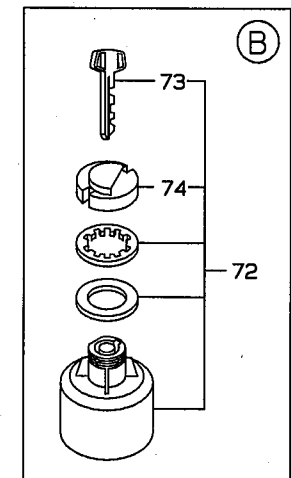

CLICK HERE TO **DOWNLOAD** THE COMPLETE MANUAL

105A-1

LT8-105A
フイェル タンク グループ
FUEL TANK GROUP
S/N 1001 ~

S/N 1001 ~ 1050

パイプホルダ部詳細
DETAIL OF PIPE HOLDER

S/N 1001 ~ 1200

スタッド マウント 部詳細
DETAIL OF STUD MOUNT

クランプ 部詳細
DETAIL OF CLAMP

S/N 1001 ~ 1200

スタッド マウント 部詳細
 DETAIL OF STUD MOUNT

クランプ 部詳細
 DETAIL OF CLAMP

ダイオード 部詳細
 DETAIL OF DIODE

125A-3

LT8-125A

SYM BOL	PART NUMBER	PART NAME	UNIT Q,TY	SERIAL		***** R E M A R K S *****										
				(A)	(B)	N	P	D	(A)	(B)	(C)	(D)	(E) REMARK		
001A	40968-90480	BRACKET, LAMP	1	1001-	1050											FR (LH)
001B	40968-23090	BRACKET, LAMP	1	1051-	1100	A										FR (LH)
001C	40968-24050	BRACKET, LAMP	1	1101-		C										FR (LH)
002A	40968-90490	BRACKET, LAMP	1	1001-	1050											FR (RH)
002B	40968-23100	BRACKET, LAMP	1	1051-	1100	A										FR (RH)
002C	40968-24060	BRACKET, LAMP	1	1101-		C										FR (RH)
003A	44890-60100	LAMP, HEAD	2	1001-					YO1							
004A	44890-60090	LAMP, HEAD	2	1001-						YO2						
005A	44881-70010	LAMP, COMBINATION	2	1001-							YO3					
007A	31828-90010	GUARD, LAMP	1	1001-	1050	N										FR (LH)
007B	31828-20360	GUARD, LAMP	1	1051-		A										FR (LH)
008A	31828-90020	GUARD, LAMP	1	1001-	1050	N										FR (RH)
008B	31828-20370	GUARD, LAMP	1	1051-		A										FR (RH)
009A	37600-21080	NUT	8	1001-	1100				D							
011A	65801-10032	BUSHING, ELASTIC	2	1001-												
012A	46017-20020	WASHER, TOOTH	6	1001-	1100											
012B	46017-20020	WASHER, TOOTH	4	1101-												
013A	46017-20030	WASHER, TOOTH	2	1001-												
016A	44890-70120	LAMP, HEAD	2	1001-	1100									YO4		
016B	44890-60190	LAMP, HEAD	2	1101-		B				Y12						
021A	38480-70560	BULB	1	1001-						O1						24V55W
022A	62401-81142	NUT	1	1001-						O1	O2					
023A	62701-40141	WASHER, PLANE	1	1001-						O1	O2					
024A	62721-14100	WASHER, SPRING	1	1001-						O1	O2					
025A	38480-70570	BULB	1	1001-							O2					24V40/60W
026A	38480-70600	BULB	1	1001-	1100				D				O4			24V80W