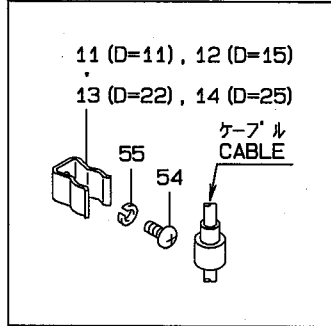

CLICK HERE TO **DOWNLOAD** THE COMPLETE MANUAL

105A-1

LT8-105A
フイェル タンク グループ
FUEL TANK GROUP
S/N 1001 ~

S/N 1001 ~ 1050

パイプホルダ部詳細
DETAIL OF PIPE HOLDER

S/N 1001 ~ 1200

スタッド マウント 部詳細
DETAIL OF STUD MOUNT

クランプ 部詳細
DETAIL OF CLAMP