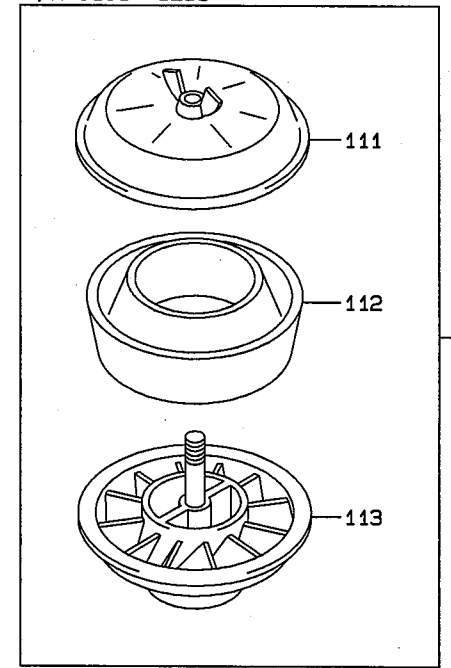

S/N 0101 ~ 1253