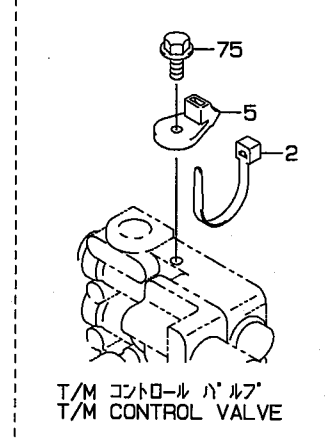

パイプホルダ 部詳細
DETAIL OF PIPE HOLDER

ダイオード 部詳細
DETAIL OF DIODE

S/N 1001 ~ 1003

S/N 1001 ~ 1100

S/N 1001 ~ 1100

S/N 1001 ~ 1003

S/N 1004 ~

S/N 1001 ~ 1100

S/N 1001 ~ 1200

スタッド マウント 部詳細
 DETAIL OF STUD MOUNT

クランプ 部詳細
 DETAIL OF CLAMP

ダイオード 部詳細
 DETAIL OF DIODE

125A-3

LT8-125A

SYM BOL	PART NUMBER	PART NAME	UNIT Q,TY	SERIAL		***** R E M A R K S *****										
				(A)	(B)	N	P	D	(A)	(B)	(C)	(D)	(E) REMARK		
001A	40968-90480	BRACKET, LAMP	1	1001-	1050											FR (LH)
001B	40968-23090	BRACKET, LAMP	1	1051-	1100	A										FR (LH)
001C	40968-24050	BRACKET, LAMP	1	1101-		C										FR (LH)
002A	40968-90490	BRACKET, LAMP	1	1001-	1050											FR (RH)
002B	40968-23100	BRACKET, LAMP	1	1051-	1100	A										FR (RH)
002C	40968-24060	BRACKET, LAMP	1	1101-		C										FR (RH)
003A	44890-60100	LAMP, HEAD	2	1001-					YO1							
004A	44890-60090	LAMP, HEAD	2	1001-						YO2						
005A	44881-70010	LAMP, COMBINATION	2	1001-							YO3					
007A	31828-90010	GUARD, LAMP	1	1001-	1050	N										FR (LH)
007B	31828-20360	GUARD, LAMP	1	1051-		A										FR (LH)
008A	31828-90020	GUARD, LAMP	1	1001-	1050	N										FR (RH)
008B	31828-20370	GUARD, LAMP	1	1051-		A										FR (RH)
009A	37600-21080	NUT	8	1001-	1100				D							
011A	65801-10032	BUSHING, ELASTIC	2	1001-												
012A	46017-20020	WASHER, TOOTH	6	1001-	1100											
012B	46017-20020	WASHER, TOOTH	4	1101-												
013A	46017-20030	WASHER, TOOTH	2	1001-												
016A	44890-70120	LAMP, HEAD	2	1001-	1100									YO4		
016B	44890-60190	LAMP, HEAD	2	1101-		B				Y12						
021A	38480-70560	BULB	1	1001-						O1						24V55W
022A	62401-81142	NUT	1	1001-						O1	O2					
023A	62701-40141	WASHER, PLANE	1	1001-						O1	O2					
024A	62721-14100	WASHER, SPRING	1	1001-						O1	O2					
025A	38480-70570	BULB	1	1001-							O2					24V40/60W
026A	38480-70600	BULB	1	1001-	1100				D				O4			24V80W