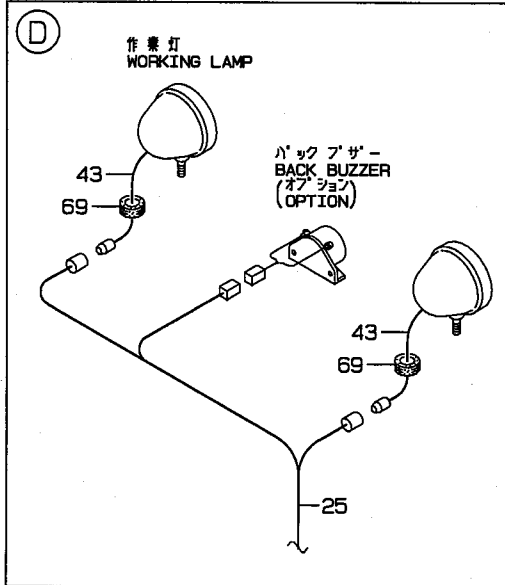

パイプホルダ 部詳細
DETAIL OF PIPE HOLDER

ダイオード 部詳細
DETAIL OF DIODE

S/N 1001 ~ 1003

S/N 1001 ~ 1100

S/N 1001 ~ 1100

S/N 1001 ~ 1003

S/N 1004 ~

S/N 1001 ~ 1100

S/N 1001 ~ 1200

スタッド マウント 部詳細
 DETAIL OF STUD MOUNT

クランプ 部詳細
 DETAIL OF CLAMP

ダイオード 部詳細
 DETAIL OF DIODE

125A-3

LT8-125A

SYM BOL	PART NUMBER	PART NAME	UNIT Q,TY	SERIAL		***** R E M A R K S *****										
				(A)	(B)	N	P	D	(A)	(B)	(C)	(D)	(E) REMARK		
001A	40968-90480	BRACKET, LAMP	1	1001-	1050											FR (LH)
001B	40968-23090	BRACKET, LAMP	1	1051-	1100	A										FR (LH)
001C	40968-24050	BRACKET, LAMP	1	1101-		C										FR (LH)
002A	40968-90490	BRACKET, LAMP	1	1001-	1050											FR (RH)
002B	40968-23100	BRACKET, LAMP	1	1051-	1100	A										FR (RH)
002C	40968-24060	BRACKET, LAMP	1	1101-		C										FR (RH)
003A	44890-60100	LAMP, HEAD	2	1001-					YO1							
004A	44890-60090	LAMP, HEAD	2	1001-						YO2						
005A	44881-70010	LAMP, COMBINATION	2	1001-							YO3					
007A	31828-90010	GUARD, LAMP	1	1001-	1050	N										FR (LH)
007B	31828-20360	GUARD, LAMP	1	1051-		A										FR (LH)
008A	31828-90020	GUARD, LAMP	1	1001-	1050	N										FR (RH)
008B	31828-20370	GUARD, LAMP	1	1051-		A										FR (RH)
009A	37600-21080	NUT	8	1001-	1100				D							
011A	65801-10032	BUSHING, ELASTIC	2	1001-												
012A	46017-20020	WASHER, TOOTH	6	1001-	1100											
012B	46017-20020	WASHER, TOOTH	4	1101-												
013A	46017-20030	WASHER, TOOTH	2	1001-												
016A	44890-70120	LAMP, HEAD	2	1001-	1100									YO4		
016B	44890-60190	LAMP, HEAD	2	1101-		B				Y12						
021A	38480-70560	BULB	1	1001-						O1						24V55W
022A	62401-81142	NUT	1	1001-						O1	O2					
023A	62701-40141	WASHER, PLANE	1	1001-						O1	O2					
024A	62721-14100	WASHER, SPRING	1	1001-						O1	O2					
025A	38480-70570	BULB	1	1001-							O2					24V40/60W
026A	38480-70600	BULB	1	1001-	1100				D				O4			24V80W