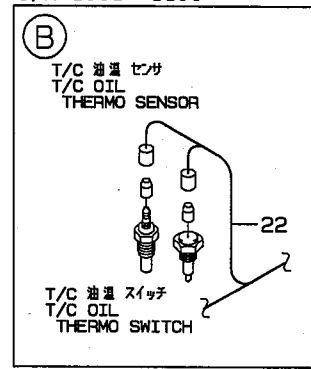

パイプホルダ 部詳細
DETAIL OF PIPE HOLDER

ダイオード 部詳細
DETAIL OF DIODE

S/N 1001 ~ 1003

S/N 1001 ~ 1100

S/N 1001 ~ 1100

S/N 1001 ~ 1003

S/N 1004 ~

S/N 1001 ~ 1100

S/N 1001 ~ 1200

スタッド マウント 部詳細
 DETAIL OF STUD MOUNT

クランプ 部詳細
 DETAIL OF CLAMP

ダイオード 部詳細
 DETAIL OF DIODE

125A-3

LT8-125A

SYM BOL	PART NUMBER	PART NAME	UNIT Q,TY	SERIAL		***** R E M A R K S *****										
				(A)	(B)	N	P	D	(A)	(B)	(C)	(D)	(E) REMARK		
001A	40968-90480	BRACKET, LAMP	1	1001-	1050											FR (LH)
001B	40968-23090	BRACKET, LAMP	1	1051-	1100	A										FR (LH)
001C	40968-24050	BRACKET, LAMP	1	1101-		C										FR (LH)
002A	40968-90490	BRACKET, LAMP	1	1001-	1050											FR (RH)
002B	40968-23100	BRACKET, LAMP	1	1051-	1100	A										FR (RH)
002C	40968-24060	BRACKET, LAMP	1	1101-		C										FR (RH)
003A	44890-60100	LAMP, HEAD	2	1001-					YO1							
004A	44890-60090	LAMP, HEAD	2	1001-						YO2						
005A	44881-70010	LAMP, COMBINATION	2	1001-							YO3					
007A	31828-90010	GUARD, LAMP	1	1001-	1050	N										FR (LH)
007B	31828-20360	GUARD, LAMP	1	1051-		A										FR (LH)
008A	31828-90020	GUARD, LAMP	1	1001-	1050	N										FR (RH)
008B	31828-20370	GUARD, LAMP	1	1051-		A										FR (RH)
009A	37600-21080	NUT	8	1001-	1100				D							
011A	65801-10032	BUSHING, ELASTIC	2	1001-												
012A	46017-20020	WASHER, TOOTH	6	1001-	1100											
012B	46017-20020	WASHER, TOOTH	4	1101-												
013A	46017-20030	WASHER, TOOTH	2	1001-												
016A	44890-70120	LAMP, HEAD	2	1001-	1100									YO4		
016B	44890-60190	LAMP, HEAD	2	1101-		B				Y12						
021A	38480-70560	BULB	1	1001-						O1						24V55W
022A	62401-81142	NUT	1	1001-						O1	O2					
023A	62701-40141	WASHER, PLANE	1	1001-						O1	O2					
024A	62721-14100	WASHER, SPRING	1	1001-						O1	O2					
025A	38480-70570	BULB	1	1001-							O2					24V40/60W
026A	38480-70600	BULB	1	1001-	1100				D				O4			24V80W