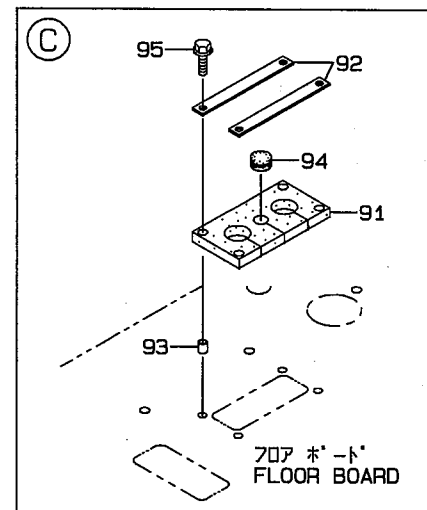

パイプホルダ 部詳細
DETAIL OF PIPE HOLDER

ダイオード 部詳細
DETAIL OF DIODE

S/N 1001 ~ 1003

S/N 1001 ~ 1100

S/N 1001 ~ 1100

S/N 1001 ~ 1003

S/N 1004 ~

S/N 1001 ~ 1100

S/N 1001 ~ 1200

スタッド マウント 部詳細
 DETAIL OF STUD MOUNT

クランプ 部詳細
 DETAIL OF CLAMP

ダイオード 部詳細
 DETAIL OF DIODE

125A-3

LT8-125A

SYM BOL	PART NUMBER	PART NAME	UNIT Q,TY	SERIAL		***** R E M A R K S *****										
				(A)	(B)	N	P	D	(A)	(B)	(C)	(D)	(E) REMARK		
001A	40968-90480	BRACKET, LAMP	1	1001-	1050											FR (LH)
001B	40968-23090	BRACKET, LAMP	1	1051-	1100	A										FR (LH)
001C	40968-24050	BRACKET, LAMP	1	1101-		C										FR (LH)
002A	40968-90490	BRACKET, LAMP	1	1001-	1050											FR (RH)
002B	40968-23100	BRACKET, LAMP	1	1051-	1100	A										FR (RH)
002C	40968-24060	BRACKET, LAMP	1	1101-		C										FR (RH)
003A	44890-60100	LAMP, HEAD	2	1001-					YO1							
004A	44890-60090	LAMP, HEAD	2	1001-						YO2						
005A	44881-70010	LAMP, COMBINATION	2	1001-							YO3					
007A	31828-90010	GUARD, LAMP	1	1001-	1050	N										FR (LH)
007B	31828-20360	GUARD, LAMP	1	1051-		A										FR (LH)
008A	31828-90020	GUARD, LAMP	1	1001-	1050	N										FR (RH)
008B	31828-20370	GUARD, LAMP	1	1051-		A										FR (RH)
009A	37600-21080	NUT	8	1001-	1100				D							
011A	65801-10032	BUSHING, ELASTIC	2	1001-												
012A	46017-20020	WASHER, TOOTH	6	1001-	1100											
012B	46017-20020	WASHER, TOOTH	4	1101-												
013A	46017-20030	WASHER, TOOTH	2	1001-												
016A	44890-70120	LAMP, HEAD	2	1001-	1100									YO4		
016B	44890-60190	LAMP, HEAD	2	1101-		B				Y12						
021A	38480-70560	BULB	1	1001-						O1						24V55W
022A	62401-81142	NUT	1	1001-						O1	O2					
023A	62701-40141	WASHER, PLANE	1	1001-						O1	O2					
024A	62721-14100	WASHER, SPRING	1	1001-						O1	O2					
025A	38480-70570	BULB	1	1001-							O2					24V40/60W
026A	38480-70600	BULB	1	1001-	1100				D				O4			24V80W