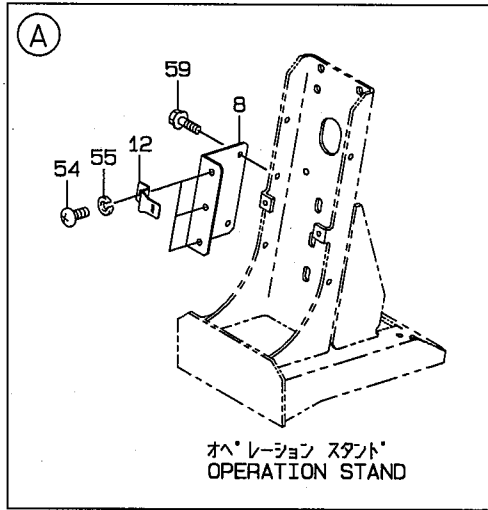

パイプホルダ 部詳細
DETAIL OF PIPE HOLDER

ダイオード 部詳細
DETAIL OF DIODE

S/N 1001 ~ 1003

S/N 1001 ~ 1100

S/N 1001 ~ 1100

S/N 1001 ~ 1003

S/N 1004 ~

S/N 1001 ~ 1100

S/N 1001 ~ 1200

スタッド マウント 部詳細
 DETAIL OF STUD MOUNT

クランプ 部詳細
 DETAIL OF CLAMP

ダイオード 部詳細
 DETAIL OF DIODE

125A-3

LT8-125A

SYM BOL	PART NUMBER	PART NAME	UNIT Q,TY	SERIAL		***** R E M A R K S *****										
				(A)	(B)	N	P	D	(A)	(B)	(C)	(D)	(E) REMARK		
001A	40968-90480	BRACKET, LAMP	1	1001-	1050											FR (LH)
001B	40968-23090	BRACKET, LAMP	1	1051-	1100	A										FR (LH)
001C	40968-24050	BRACKET, LAMP	1	1101-		C										FR (LH)
002A	40968-90490	BRACKET, LAMP	1	1001-	1050											FR (RH)
002B	40968-23100	BRACKET, LAMP	1	1051-	1100	A										FR (RH)
002C	40968-24060	BRACKET, LAMP	1	1101-		C										FR (RH)
003A	44890-60100	LAMP, HEAD	2	1001-					YO1							
004A	44890-60090	LAMP, HEAD	2	1001-						YO2						
005A	44881-70010	LAMP, COMBINATION	2	1001-							YO3					
007A	31828-90010	GUARD, LAMP	1	1001-	1050	N										FR (LH)
007B	31828-20360	GUARD, LAMP	1	1051-		A										FR (LH)
008A	31828-90020	GUARD, LAMP	1	1001-	1050	N										FR (RH)
008B	31828-20370	GUARD, LAMP	1	1051-		A										FR (RH)
009A	37600-21080	NUT	8	1001-	1100				D							
011A	65801-10032	BUSHING, ELASTIC	2	1001-												
012A	46017-20020	WASHER, TOOTH	6	1001-	1100											
012B	46017-20020	WASHER, TOOTH	4	1101-												
013A	46017-20030	WASHER, TOOTH	2	1001-												
016A	44890-70120	LAMP, HEAD	2	1001-	1100									YO4		
016B	44890-60190	LAMP, HEAD	2	1101-		B				Y12						
021A	38480-70560	BULB	1	1001-						O1						24V55W
022A	62401-81142	NUT	1	1001-						O1	O2					
023A	62701-40141	WASHER, PLANE	1	1001-						O1	O2					
024A	62721-14100	WASHER, SPRING	1	1001-						O1	O2					
025A	38480-70570	BULB	1	1001-							O2					24V40/60W
026A	38480-70600	BULB	1	1001-	1100				D				O4			24V80W