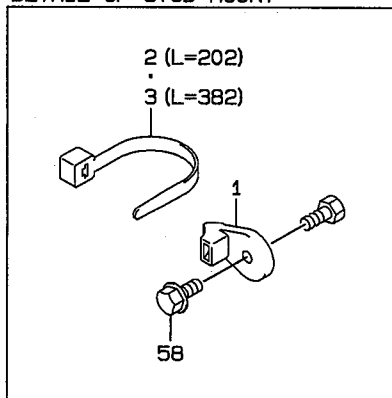

パイプホルダ 部詳細
DETAIL OF PIPE HOLDER

ダイオード 部詳細
DETAIL OF DIODE

S/N 1001 ~ 1003

S/N 1001 ~ 1100

S/N 1001 ~ 1100

S/N 1001 ~ 1003

S/N 1004 ~

S/N 1001 ~ 1100

S/N 1001 ~ 1200

スタッド マウント 部詳細
 DETAIL OF STUD MOUNT

クランプ 部詳細
 DETAIL OF CLAMP

ダイオード 部詳細
 DETAIL OF DIODE

125A-3

LT8-125A

SYM BOL	PART NUMBER	PART NAME	UNIT Q,TY	SERIAL		***** R E M A R K S *****										
				(A)	(B)	N	P	D	(A)	(B)	(C)	(D)	(E) REMARK		
001A	40968-90480	BRACKET, LAMP	1	1001-	1050											FR (LH)
001B	40968-23090	BRACKET, LAMP	1	1051-	1100	A										FR (LH)
001C	40968-24050	BRACKET, LAMP	1	1101-		C										FR (LH)
002A	40968-90490	BRACKET, LAMP	1	1001-	1050											FR (RH)
002B	40968-23100	BRACKET, LAMP	1	1051-	1100	A										FR (RH)
002C	40968-24060	BRACKET, LAMP	1	1101-		C										FR (RH)
003A	44890-60100	LAMP, HEAD	2	1001-					YO1							
004A	44890-60090	LAMP, HEAD	2	1001-						YO2						
005A	44881-70010	LAMP, COMBINATION	2	1001-							YO3					
007A	31828-90010	GUARD, LAMP	1	1001-	1050	N										FR (LH)
007B	31828-20360	GUARD, LAMP	1	1051-		A										FR (LH)
008A	31828-90020	GUARD, LAMP	1	1001-	1050	N										FR (RH)
008B	31828-20370	GUARD, LAMP	1	1051-		A										FR (RH)
009A	37600-21080	NUT	8	1001-	1100				D							
011A	65801-10032	BUSHING, ELASTIC	2	1001-												
012A	46017-20020	WASHER, TOOTH	6	1001-	1100											
012B	46017-20020	WASHER, TOOTH	4	1101-												
013A	46017-20030	WASHER, TOOTH	2	1001-												
016A	44890-70120	LAMP, HEAD	2	1001-	1100									YO4		
016B	44890-60190	LAMP, HEAD	2	1101-		B				Y12						
021A	38480-70560	BULB	1	1001-						O1						24V55W
022A	62401-81142	NUT	1	1001-						O1	O2					
023A	62701-40141	WASHER, PLANE	1	1001-						O1	O2					
024A	62721-14100	WASHER, SPRING	1	1001-						O1	O2					
025A	38480-70570	BULB	1	1001-							O2					24V40/60W
026A	38480-70600	BULB	1	1001-	1100				D				O4			24V80W