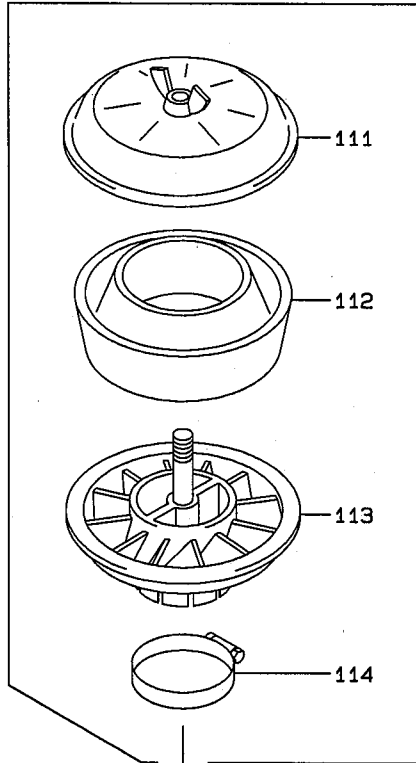

LT8-214 エア クリーナ グループ - プレクリーナ (オプション)
AIR CLEANER GROUP - PRECLEANER (OPTION)

REF. 113-34
113A-34
113B-34
(S/N ~ 1200)

S/N 1254 ~

S/N 0101 ~ 1253

101

101

111

112

113

114

111

112

113