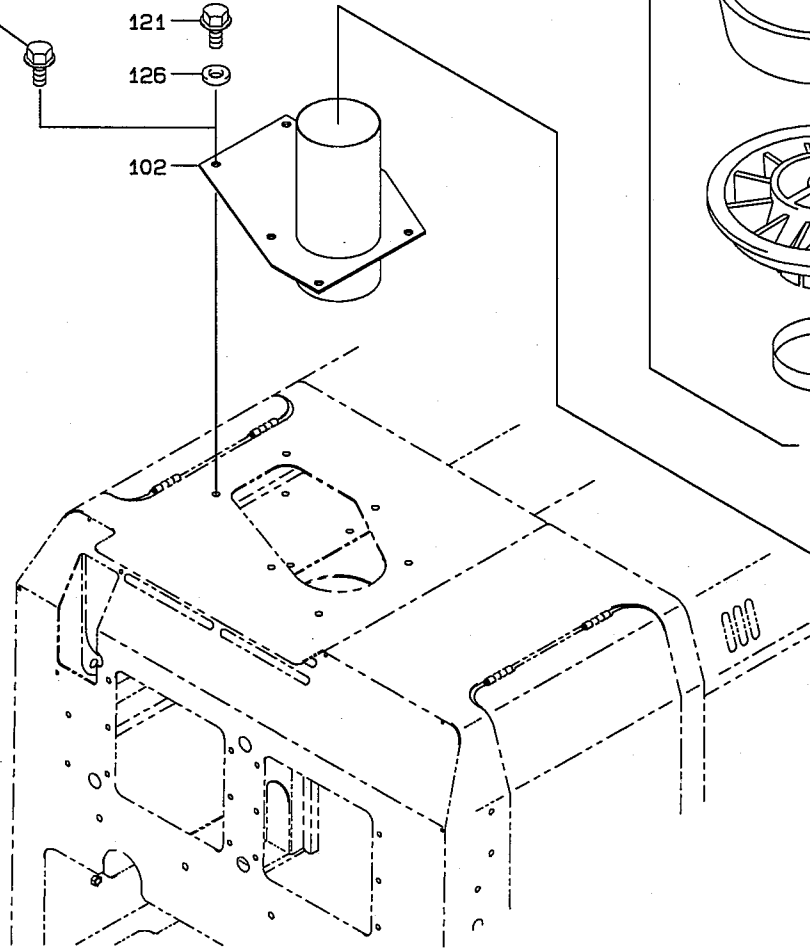

LT8-214 エア クリーナ グループ - プレクリーナ (オプション)
AIR CLEANER GROUP - PRECLEANER (OPTION)

REF. 113-34
113A-34
113B-34
(S/N ~ 1200)