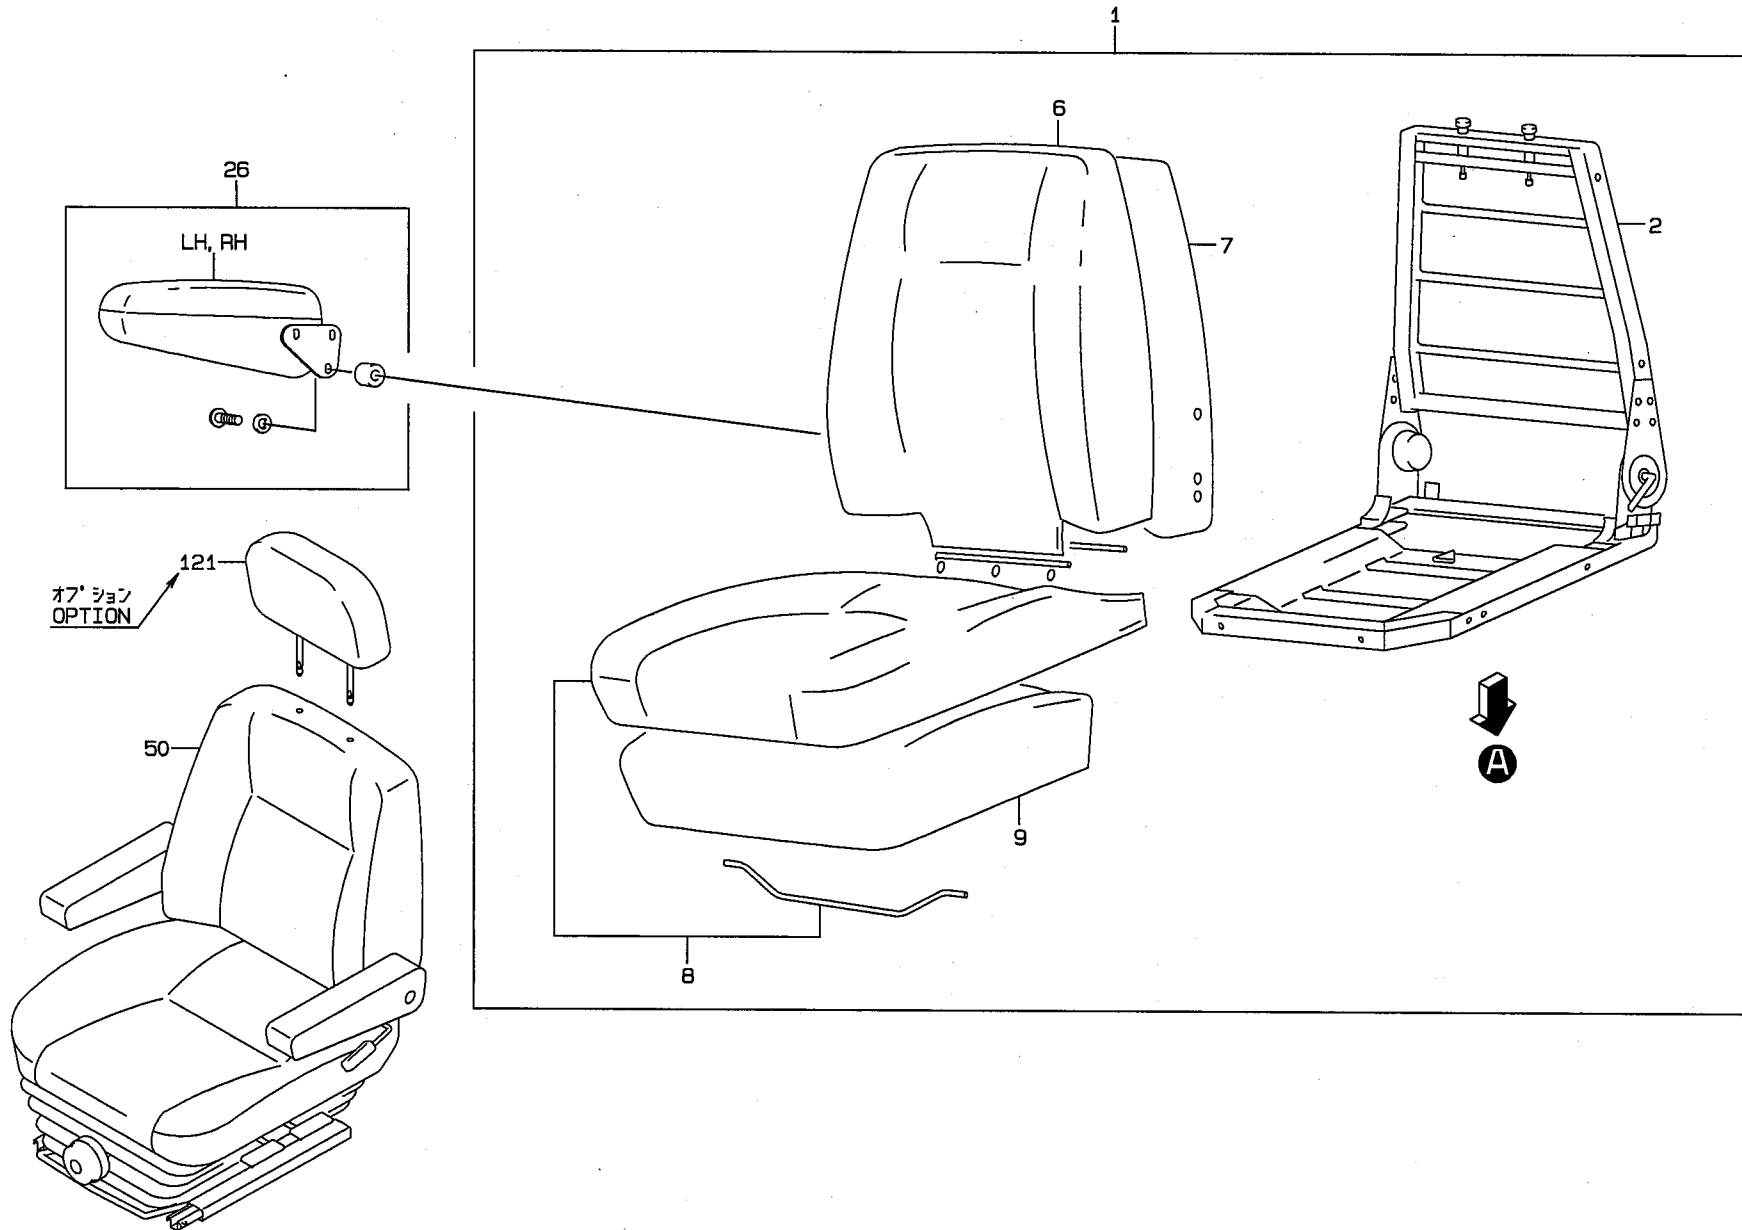

照号 1, 27 以外の全ての照号はKIT品で、必要付属品を含む。
ALL KITS HAVE REQUIRED FIXINGS.