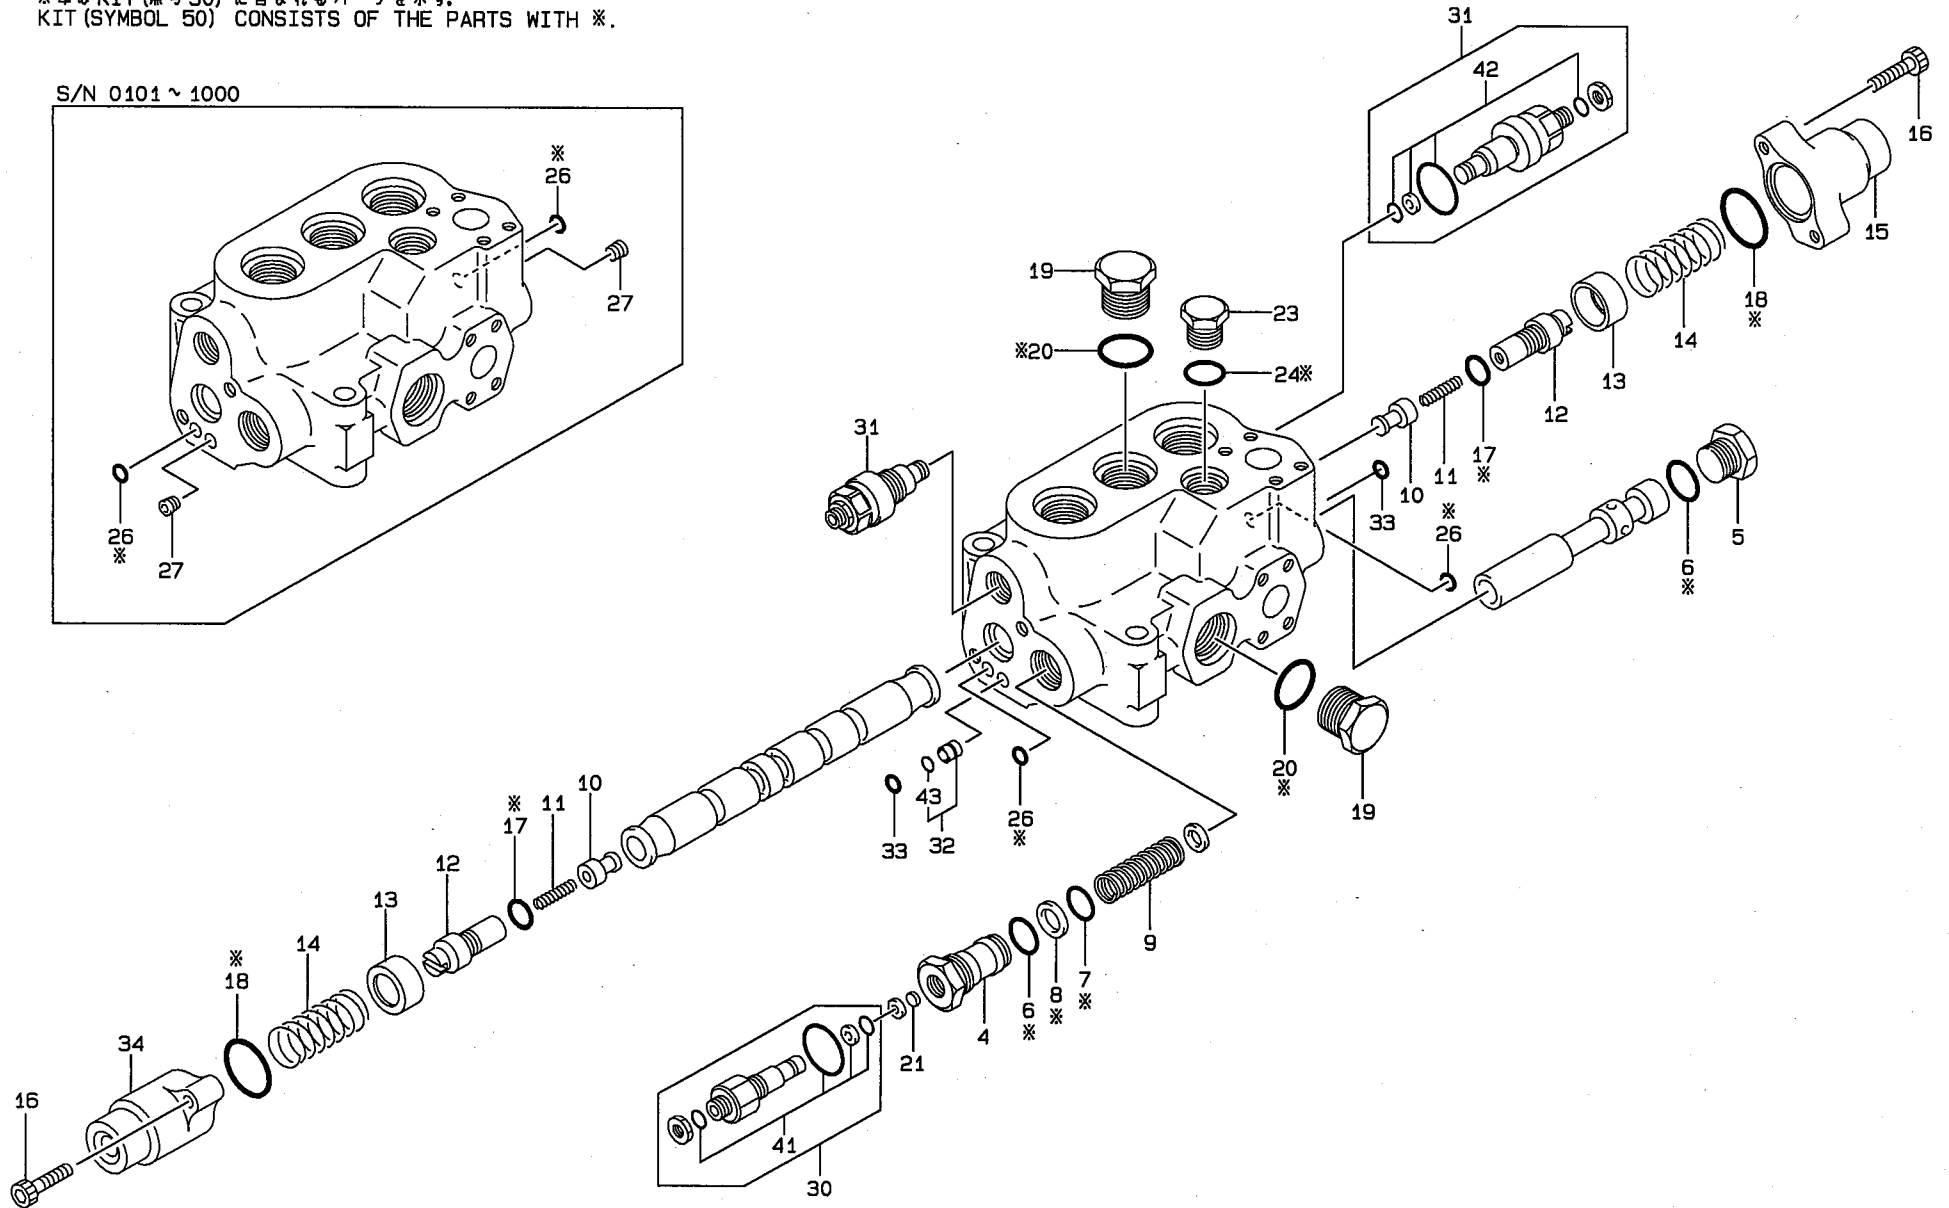

LT8-615 ステアリング ハルブ
STEERING VALVE
S/N 0101 ~ 1200

*印はKIT (番号 50) に含まれるパ-ツを示す。
KIT (SYMBOL 50) CONSISTS OF THE PARTS WITH *.

S/N 0101 ~ 1000