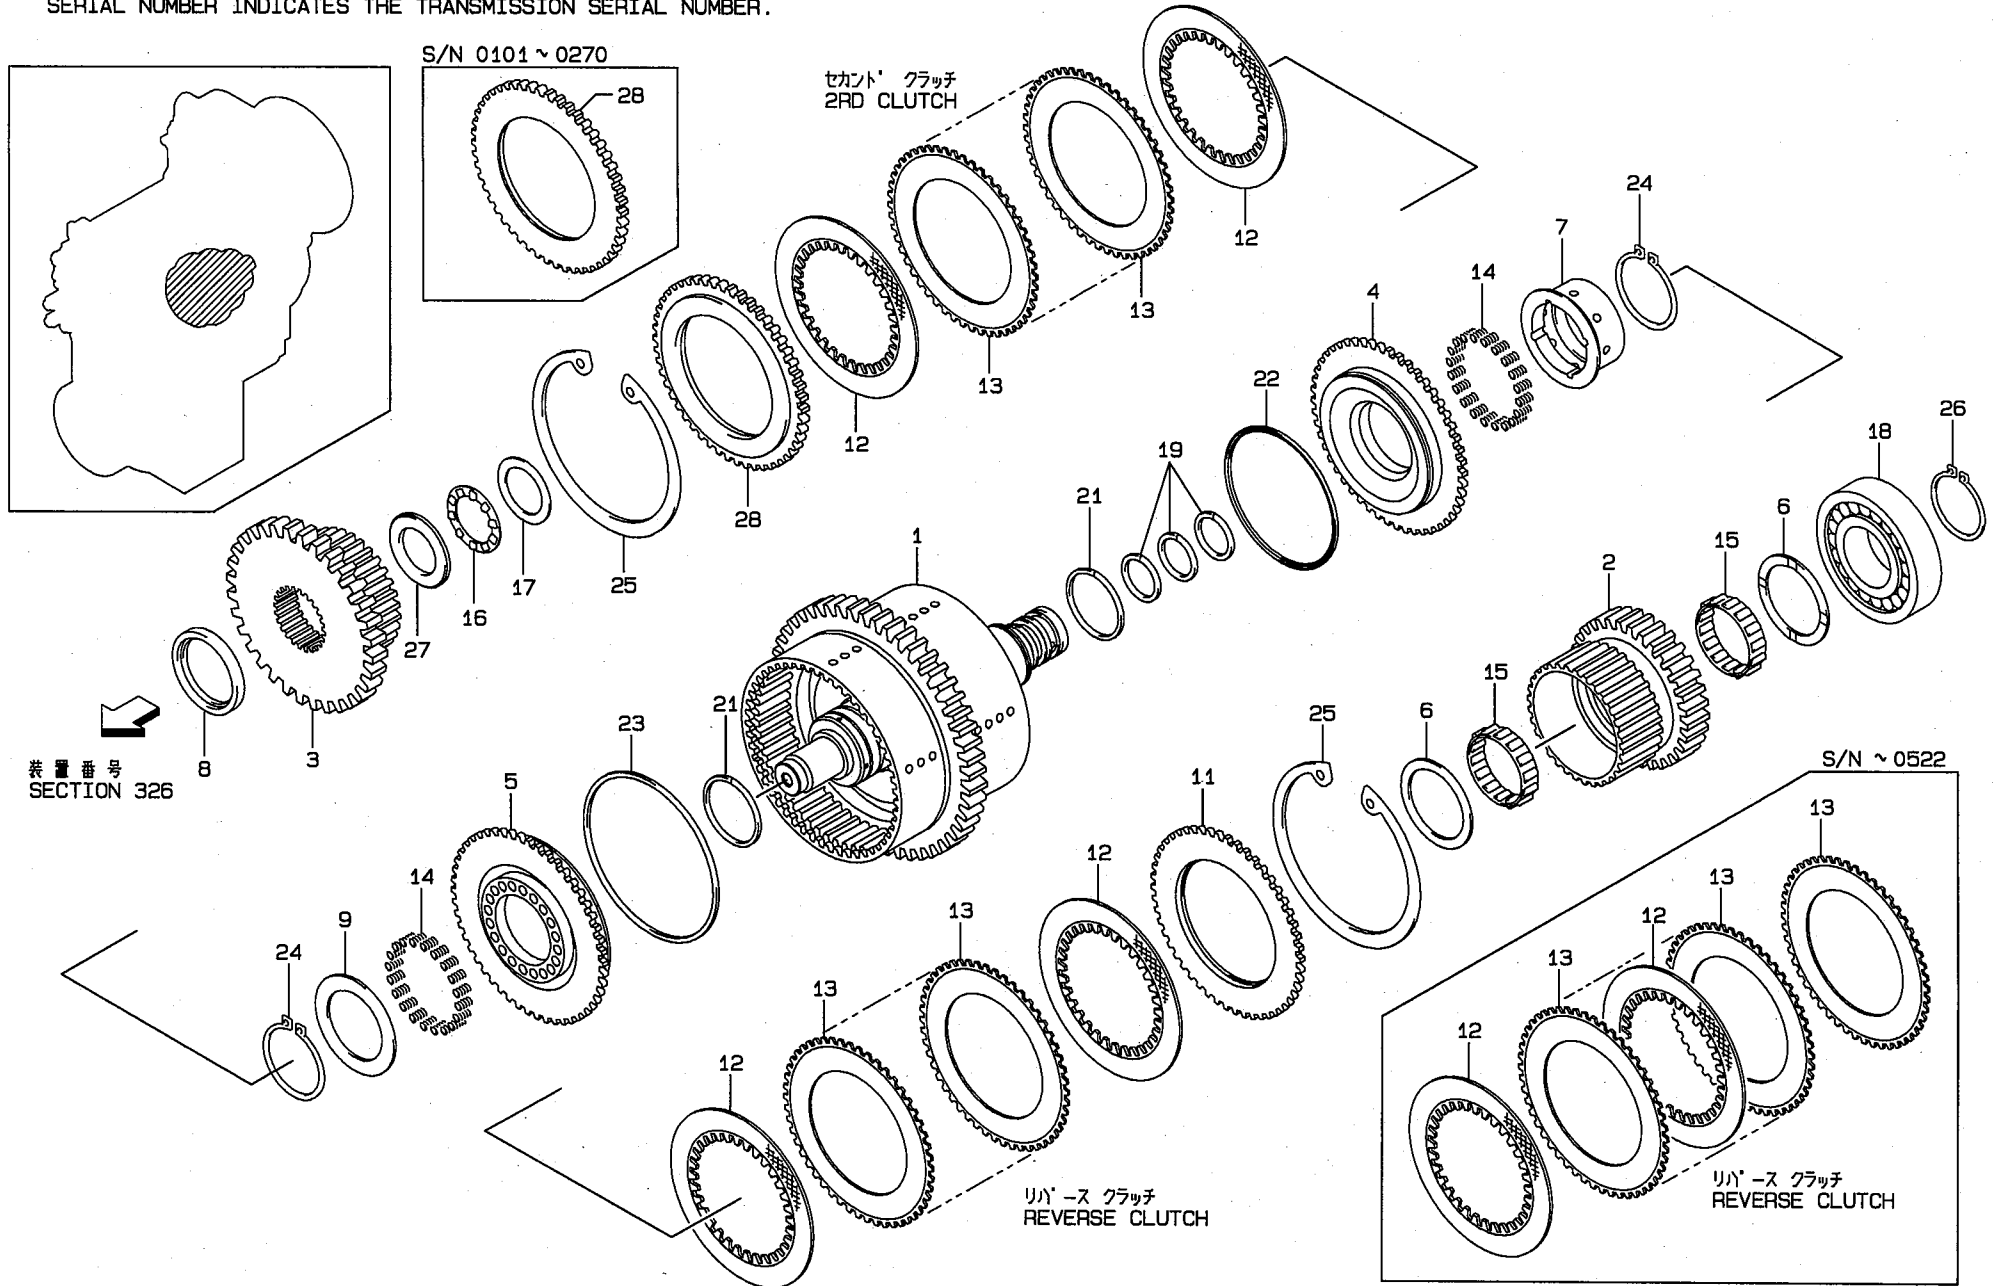

113

SYM BOL	PART NUMBER	PART NAME	UNIT Q,TY	SERIAL		***** R E M A R K S *****												
				(A)	(B)	N	P	D	(A)	(B)	(C)	(D)	(E)	REMARK		
001A	34507-20010	SHAFT ASSY, STATOR	1	101-														
002A	45200-23830	RING	1	101-														
003A	45311-20430	RING, SNAP	1	101-														
004A	34501-20390	SHAFT ASSY	1	101-														
005A	45301-20220	RING, PISTON	1	101-														(K2)
006A	45301-20210	RING, PISTON	1	101-														(K2)
007A	42003-60160	BEARING, ROLLER	1	101-														
008A	63811-00060	RING, SNAP	1	101-														
009A	34500-23390	SHAFT	1	101-	411													
009B	34500-25370	SHAFT	1	412-			B				A1							
010A	32400-21440	GEAR	1	101-														
011A	78207-00210	BEARING, ROLLER	2	101-														
012A	37900-22180	HOUSING	1	101-														
013A	34500-23550	SHAFT	1	101-														
014A	32400-21390	GEAR	1	101-														
015A	41621-25040	PLATE	1	101-														
016A	63812-00130	RING, SNAP	1	101-														
017A	32110-20030	KEY	1	101-														
018A	31990-22160	GASKET	1	101-														(K1)
019A	44081-20130	PUMP ASSY	1	101-	411						Y01							
019B	44081-20150	PUMP ASSY	1	412-	721		B				Y01							
019C	44081-20180	PUMP ASSY	1	722-			B				Y01							WA3
021A	46011-21590	WASHER, PLANE	1	101-														
022A	35600-21430	SPRING	1	101-														
023A	43900-23050	BOLT	1	101-														
025A	47131-21210	RING, O	1	101-														(47131-21090) (K3)

325-1

リバース & セカンド クラッチ
LT8-325 REVERSE & 2RD CLUTCH

(T/M TYPE NO. CT270A01 ... S/N ~ 0699)
CT270A02 ... S/N 0700 ~)

シリアルナンバーはトランスミッションのシリアルナンバーを示します。
SERIAL NUMBER INDICATES THE TRANSMISSION SERIAL NUMBER.