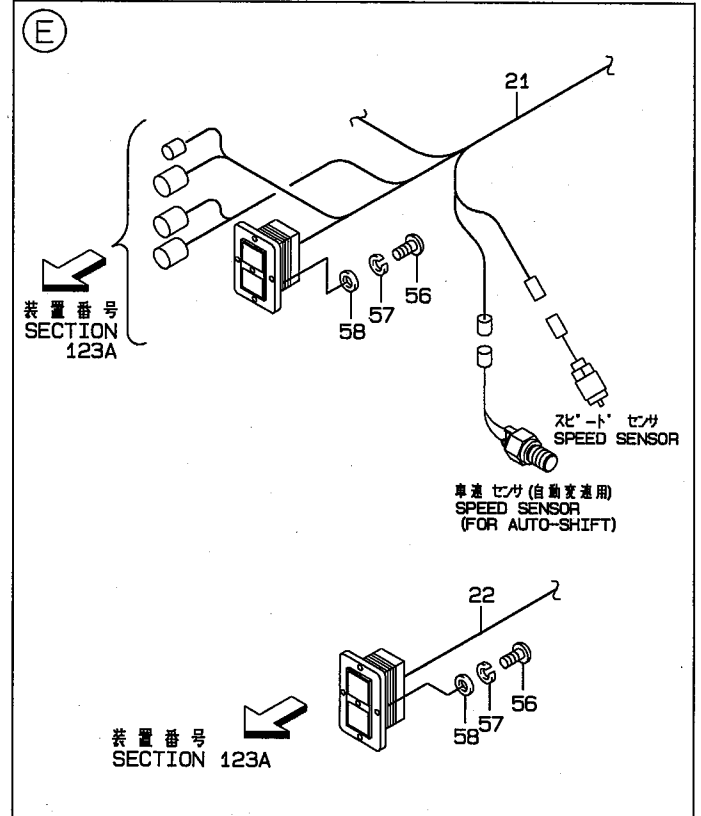

パイプホルダ 部詳細
DETAIL OF PIPE HOLDER

ダイオード 部詳細
DETAIL OF DIODE

S/N 1001 ~ 1003

S/N 1001 ~ 1100

S/N 1001 ~ 1100

S/N 1001 ~ 1003

S/N 1004 ~

S/N 1001 ~ 1100

S/N 1001 ~ 1200

スタッド マウント 部詳細
 DETAIL OF STUD MOUNT

クランプ 部詳細
 DETAIL OF CLAMP

ダイオード 部詳細
 DETAIL OF DIODE

125A-3

LT8-125A

SYM BOL	PART NUMBER	PART NAME	UNIT Q,TY	SERIAL		***** R E M A R K S *****										
				(A)	(B)	N	P	D	(A)	(B)	(C)	(D)	(E) REMARK		
001A	40968-90480	BRACKET, LAMP	1	1001-	1050											FR (LH)
001B	40968-23090	BRACKET, LAMP	1	1051-	1100	A										FR (LH)
001C	40968-24050	BRACKET, LAMP	1	1101-		C										FR (LH)
002A	40968-90490	BRACKET, LAMP	1	1001-	1050											FR (RH)
002B	40968-23100	BRACKET, LAMP	1	1051-	1100	A										FR (RH)
002C	40968-24060	BRACKET, LAMP	1	1101-		C										FR (RH)
003A	44890-60100	LAMP, HEAD	2	1001-					YO1							
004A	44890-60090	LAMP, HEAD	2	1001-						YO2						
005A	44881-70010	LAMP, COMBINATION	2	1001-							YO3					
007A	31828-90010	GUARD, LAMP	1	1001-	1050	N										FR (LH)
007B	31828-20360	GUARD, LAMP	1	1051-		A										FR (LH)
008A	31828-90020	GUARD, LAMP	1	1001-	1050	N										FR (RH)
008B	31828-20370	GUARD, LAMP	1	1051-		A										FR (RH)
009A	37600-21080	NUT	8	1001-	1100				D							
011A	65801-10032	BUSHING, ELASTIC	2	1001-												
012A	46017-20020	WASHER, TOOTH	6	1001-	1100											
012B	46017-20020	WASHER, TOOTH	4	1101-												
013A	46017-20030	WASHER, TOOTH	2	1001-												
016A	44890-70120	LAMP, HEAD	2	1001-	1100									YO4		
016B	44890-60190	LAMP, HEAD	2	1101-		B				Y12						
021A	38480-70560	BULB	1	1001-						O1						24V55W
022A	62401-81142	NUT	1	1001-						O1	O2					
023A	62701-40141	WASHER, PLANE	1	1001-						O1	O2					
024A	62721-14100	WASHER, SPRING	1	1001-						O1	O2					
025A	38480-70570	BULB	1	1001-							O2					24V40/60W
026A	38480-70600	BULB	1	1001-	1100				D				O4			24V80W