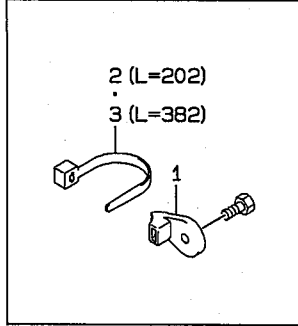

CLICK HERE TO **DOWNLOAD** THE COMPLETE MANUAL

105A-1

LT8-105A
フイェル タンク グループ
FUEL TANK GROUP
S/N 1001 ~

S/N 1001 ~ 1050

パイプホルダ部詳細
DETAIL OF PIPE HOLDER

S/N 1001 ~ 1200

スタッド マウント 部詳細
DETAIL OF STUD MOUNT

クランプ 部詳細
DETAIL OF CLAMP

S/N 1001 ~ 1200

スタッド マウント 部詳細
 DETAIL OF STUD MOUNT

クランプ 部詳細
 DETAIL OF CLAMP

ダイオード 部詳細
 DETAIL OF DIODE

125A-3

LT8-125A

SYM BOL	PART NUMBER	PART NAME	UNIT Q,TY	SERIAL		***** R E M A R K S *****										
				(A)	(B)	N	P	D	(A)	(B)	(C)	(D)	(E) REMARK		
001A	40968-90480	BRACKET, LAMP	1	1001-	1050											FR (LH)
001B	40968-23090	BRACKET, LAMP	1	1051-	1100	A										FR (LH)
001C	40968-24050	BRACKET, LAMP	1	1101-		C										FR (LH)
002A	40968-90490	BRACKET, LAMP	1	1001-	1050											FR (RH)
002B	40968-23100	BRACKET, LAMP	1	1051-	1100	A										FR (RH)
002C	40968-24060	BRACKET, LAMP	1	1101-		C										FR (RH)
003A	44890-60100	LAMP, HEAD	2	1001-					YO1							
004A	44890-60090	LAMP, HEAD	2	1001-						YO2						
005A	44881-70010	LAMP, COMBINATION	2	1001-							YO3					
007A	31828-90010	GUARD, LAMP	1	1001-	1050	N										FR (LH)
007B	31828-20360	GUARD, LAMP	1	1051-		A										FR (LH)
008A	31828-90020	GUARD, LAMP	1	1001-	1050	N										FR (RH)
008B	31828-20370	GUARD, LAMP	1	1051-		A										FR (RH)
009A	37600-21080	NUT	8	1001-	1100				D							
011A	65801-10032	BUSHING, ELASTIC	2	1001-												
012A	46017-20020	WASHER, TOOTH	6	1001-	1100											
012B	46017-20020	WASHER, TOOTH	4	1101-												
013A	46017-20030	WASHER, TOOTH	2	1001-												
016A	44890-70120	LAMP, HEAD	2	1001-	1100									YO4		
016B	44890-60190	LAMP, HEAD	2	1101-		B				Y12						
021A	38480-70560	BULB	1	1001-						O1						24V55W
022A	62401-81142	NUT	1	1001-						O1	O2					
023A	62701-40141	WASHER, PLANE	1	1001-						O1	O2					
024A	62721-14100	WASHER, SPRING	1	1001-						O1	O2					
025A	38480-70570	BULB	1	1001-							O2					24V40/60W
026A	38480-70600	BULB	1	1001-	1100				D				O4			24V80W