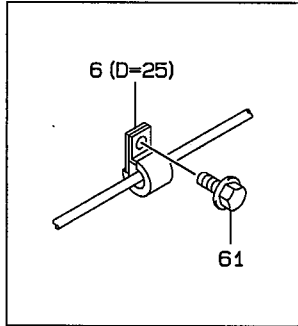

パイプホルダ 部詳細
DETAIL OF PIPE HOLDER