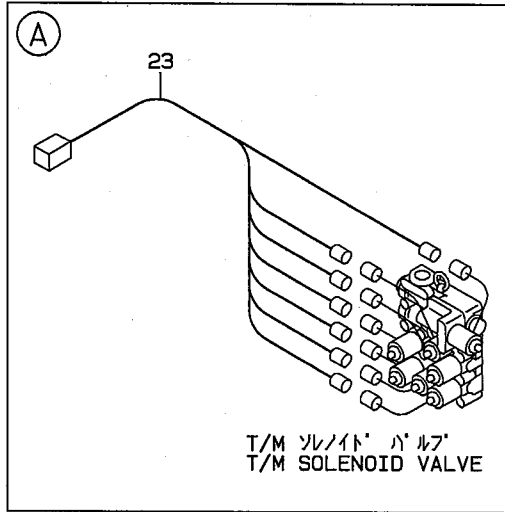

S/N 1001 ~ 1003