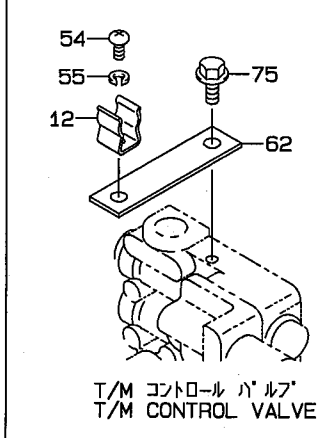

パイプホルダ 部詳細
DETAIL OF PIPE HOLDER

ダイオード 部詳細
DETAIL OF DIODE

S/N 1001 ~ 1003

S/N 1001 ~ 1100

S/N 1001 ~ 1100

S/N 1001 ~ 1003

S/N 1004 ~

S/N 1001 ~ 1100

S/N 1001 ~ 1200

スタッド マウント 部詳細
 DETAIL OF STUD MOUNT

クランプ 部詳細
 DETAIL OF CLAMP

ダイオード 部詳細
 DETAIL OF DIODE

125A-3

LT8-125A

SYM BOL	PART NUMBER	PART NAME	UNIT Q,TY	SERIAL		***** R E M A R K S *****										
				(A)	(B)	N	P	D	(A)	(B)	(C)	(D)	(E) REMARK		
001A	40968-90480	BRACKET, LAMP	1	1001-	1050											FR (LH)
001B	40968-23090	BRACKET, LAMP	1	1051-	1100	A										FR (LH)
001C	40968-24050	BRACKET, LAMP	1	1101-		C										FR (LH)
002A	40968-90490	BRACKET, LAMP	1	1001-	1050											FR (RH)
002B	40968-23100	BRACKET, LAMP	1	1051-	1100	A										FR (RH)
002C	40968-24060	BRACKET, LAMP	1	1101-		C										FR (RH)
003A	44890-60100	LAMP, HEAD	2	1001-					YO1							
004A	44890-60090	LAMP, HEAD	2	1001-						YO2						
005A	44881-70010	LAMP, COMBINATION	2	1001-							YO3					
007A	31828-90010	GUARD, LAMP	1	1001-	1050	N										FR (LH)
007B	31828-20360	GUARD, LAMP	1	1051-		A										FR (LH)
008A	31828-90020	GUARD, LAMP	1	1001-	1050	N										FR (RH)
008B	31828-20370	GUARD, LAMP	1	1051-		A										FR (RH)
009A	37600-21080	NUT	8	1001-	1100				D							
011A	65801-10032	BUSHING, ELASTIC	2	1001-												
012A	46017-20020	WASHER, TOOTH	6	1001-	1100											
012B	46017-20020	WASHER, TOOTH	4	1101-												
013A	46017-20030	WASHER, TOOTH	2	1001-												
016A	44890-70120	LAMP, HEAD	2	1001-	1100									YO4		
016B	44890-60190	LAMP, HEAD	2	1101-		B				Y12						
021A	38480-70560	BULB	1	1001-						O1						24V55W
022A	62401-81142	NUT	1	1001-						O1	O2					
023A	62701-40141	WASHER, PLANE	1	1001-						O1	O2					
024A	62721-14100	WASHER, SPRING	1	1001-						O1	O2					
025A	38480-70570	BULB	1	1001-							O2					24V40/60W
026A	38480-70600	BULB	1	1001-	1100				D				O4			24V80W