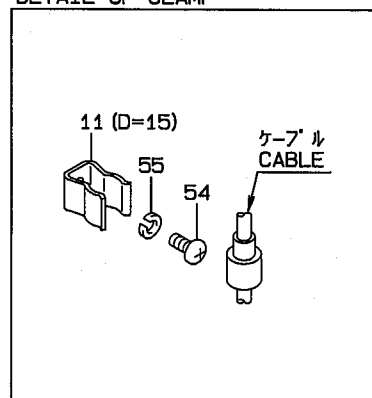

S/N 1001 ~ 1200

スタッド マウント 部詳細
 DETAIL OF STUD MOUNT

クランプ 部詳細
 DETAIL OF CLAMP

ダイオード 部詳細
 DETAIL OF DIODE

125A-3

LT8-125A

SYM BOL	PART NUMBER	PART NAME	UNIT Q,TY	SERIAL		***** R E M A R K S *****										
				(A)	(B)	N	P	D	(A)	(B)	(C)	(D)	(E) REMARK		
001A	40968-90480	BRACKET, LAMP	1	1001-	1050											FR (LH)
001B	40968-23090	BRACKET, LAMP	1	1051-	1100	A										FR (LH)
001C	40968-24050	BRACKET, LAMP	1	1101-		C										FR (LH)
002A	40968-90490	BRACKET, LAMP	1	1001-	1050											FR (RH)
002B	40968-23100	BRACKET, LAMP	1	1051-	1100	A										FR (RH)
002C	40968-24060	BRACKET, LAMP	1	1101-		C										FR (RH)
003A	44890-60100	LAMP, HEAD	2	1001-					YO1							
004A	44890-60090	LAMP, HEAD	2	1001-						YO2						
005A	44881-70010	LAMP, COMBINATION	2	1001-							YO3					
007A	31828-90010	GUARD, LAMP	1	1001-	1050	N										FR (LH)
007B	31828-20360	GUARD, LAMP	1	1051-		A										FR (LH)
008A	31828-90020	GUARD, LAMP	1	1001-	1050	N										FR (RH)
008B	31828-20370	GUARD, LAMP	1	1051-		A										FR (RH)
009A	37600-21080	NUT	8	1001-	1100				D							
011A	65801-10032	BUSHING, ELASTIC	2	1001-												
012A	46017-20020	WASHER, TOOTH	6	1001-	1100											
012B	46017-20020	WASHER, TOOTH	4	1101-												
013A	46017-20030	WASHER, TOOTH	2	1001-												
016A	44890-70120	LAMP, HEAD	2	1001-	1100									YO4		
016B	44890-60190	LAMP, HEAD	2	1101-		B				Y12						
021A	38480-70560	BULB	1	1001-						O1						24V55W
022A	62401-81142	NUT	1	1001-						O1	O2					
023A	62701-40141	WASHER, PLANE	1	1001-						O1	O2					
024A	62721-14100	WASHER, SPRING	1	1001-						O1	O2					
025A	38480-70570	BULB	1	1001-							O2					24V40/60W
026A	38480-70600	BULB	1	1001-	1100				D				O4			24V80W