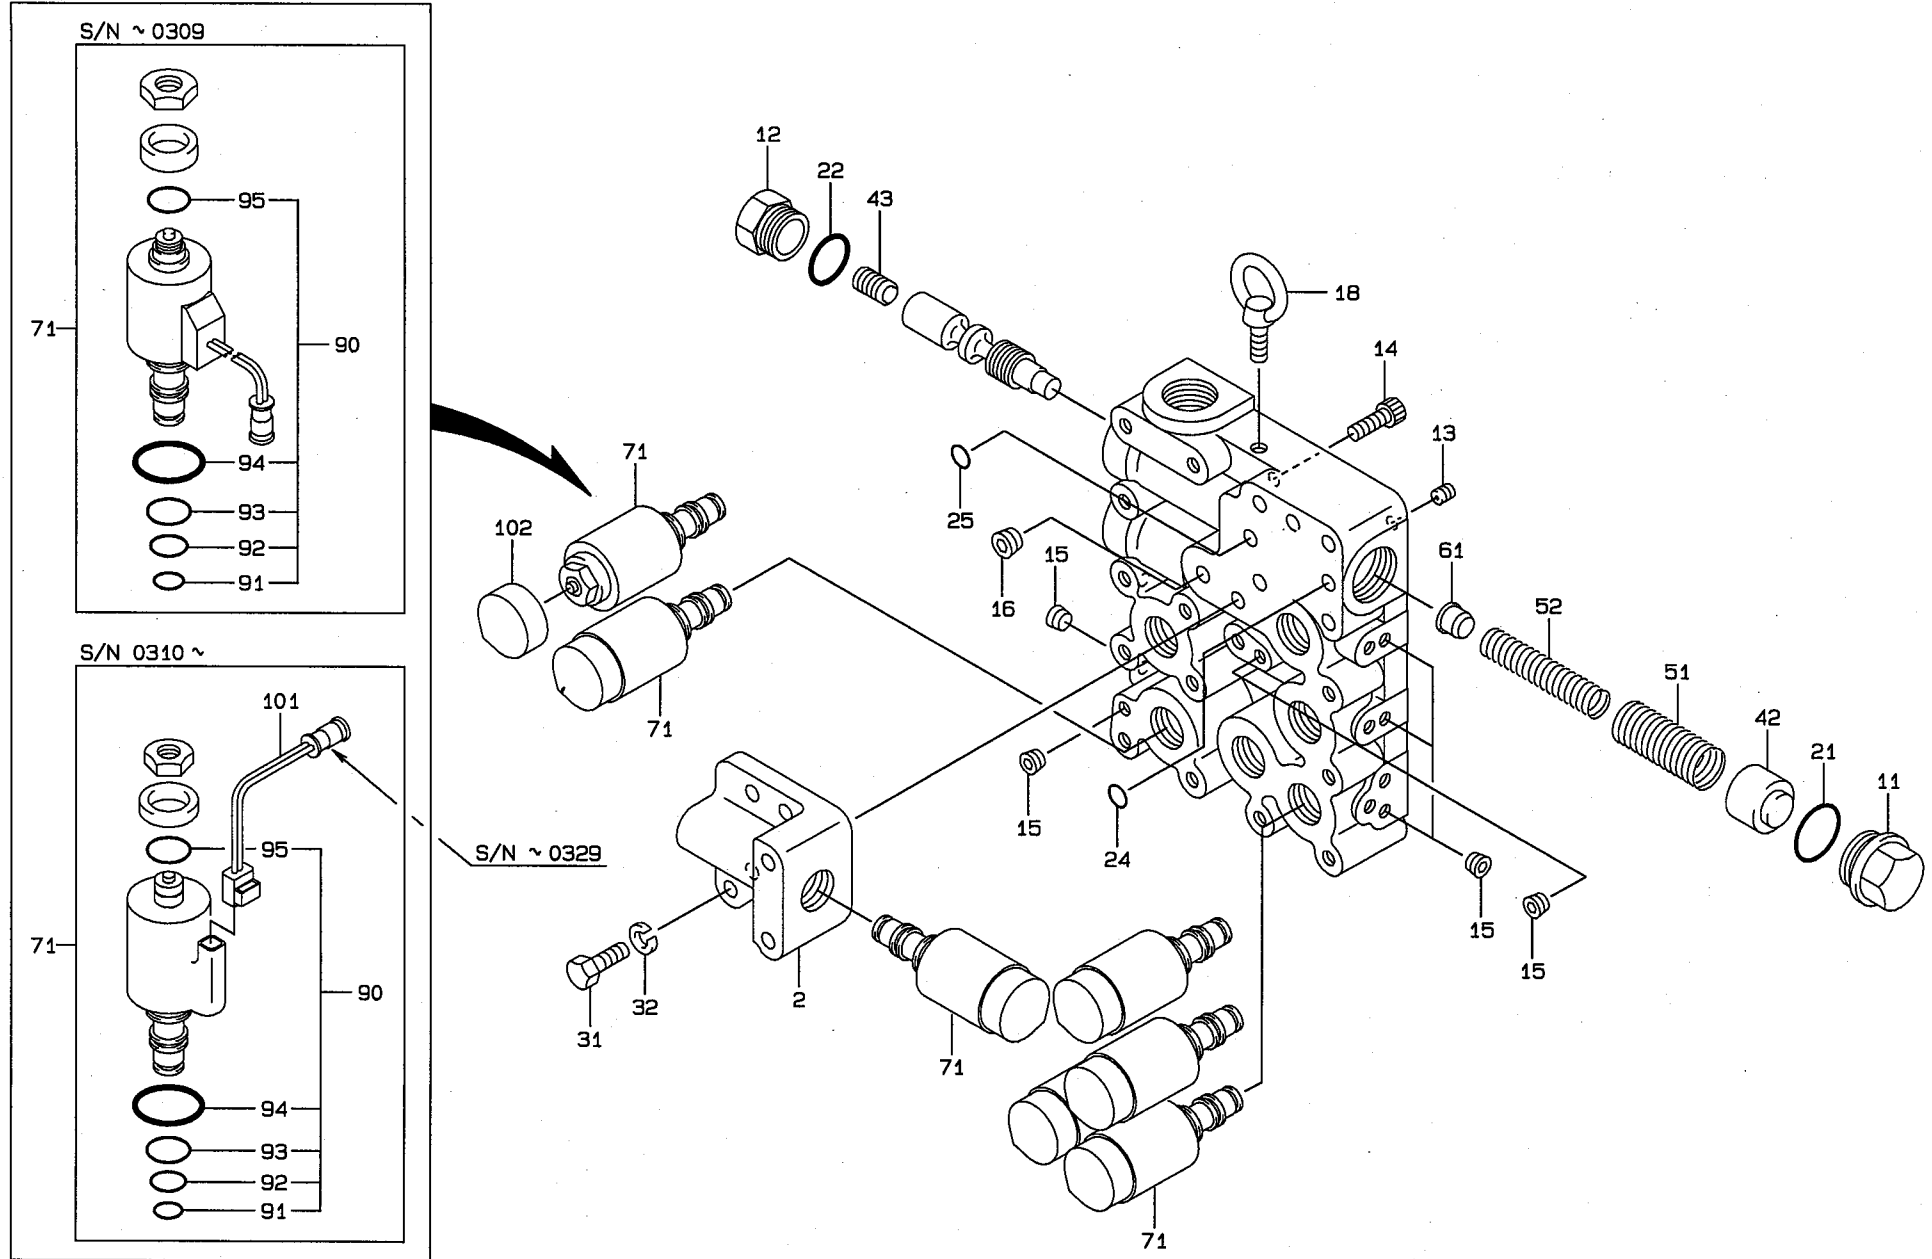

PART No. AAAP09119-0
(93313-00080)

Model 90ZIV-2 (NISSAN PE6T44)

WHEEL LOADER

PARTS CATALOG

Model **90ZIV-2**

Powered by NISSAN PE6T44 Engine

Serial No. 90N3-1001 ~

PART No. AAAP09119-0

325-1

リバース & セカンド クラッチ
LT8-325 REVERSE & 2RD CLUTCH

(T/M TYPE NO. CT270A01 ... S/N ~ 0699)
CT270A02 ... S/N 0700 ~)

シリアルナンバーはトランスミッションのシリアルナンバーを示します。
SERIAL NUMBER INDICATES THE TRANSMISSION SERIAL NUMBER.

シリアルナンバーはトランスミッションのシリアルナンバーを示します。
SERIAL NUMBER INDICATES THE TRANSMISSION SERIAL NUMBER.

LT8-411

411-4

SYM	PART NUMBER	PART NAME	UNIT	SERIAL		***** R E M A R K S ***** N P D (A) (B) (C) (D) (E) REMARK
				(A)	(B)	
BOL						
O82A	62710-18161	WASHER, PLANE	18	101-		
O84A	61033-12016	BOLT	2	101-		
O85A	61006-16040	BOLT	12	101-		
O86A	62710-18121	WASHER, PLANE	2	101-		
O87A	61033-10020	BOLT	4	101-		