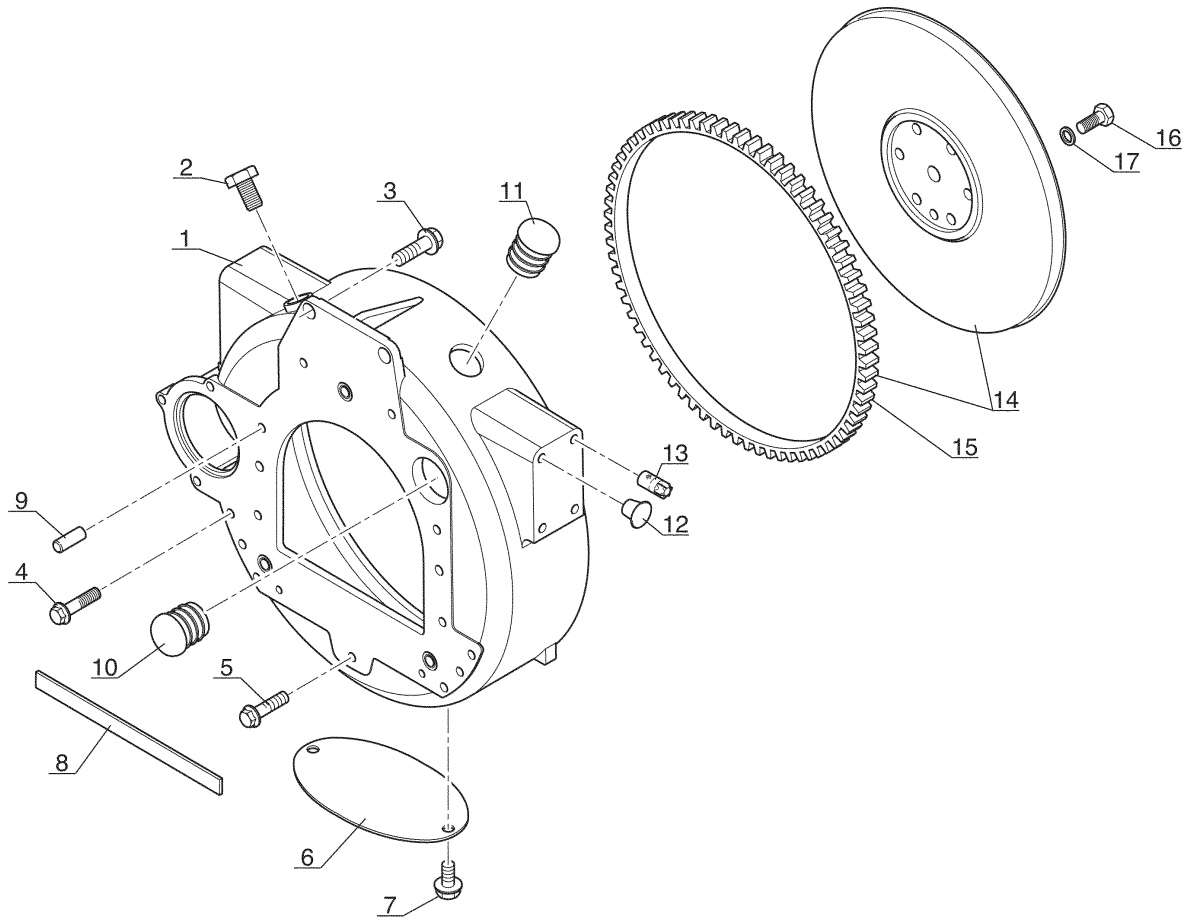

CLICK HERE TO **DOWNLOAD** THE COMPLETE MANUAL

Telescopic Handler

Engine Turbo Charger (CT6-18 Turbo)

Ref. No.	Part No.	Description	Qty. Req.	Ref. No.	Part No.	Description	Qty. Req.
01	217881	GASKET	1	14	217888	WASHER.....	2
02	216873	TUBE.....	1	15	217890	GASKET	1
03	218268	BOLT	4	16	216876	BOLT	2
04	217883	HOSE.....	1	17	216877	HOSE.....	1
05	217882	CLAMP	2	18	218268	BOLT	2
06	216874	TURBOCHARGER	1	19	217893	GASKET	1
07	217860	GASKET	1	20	216878	ADAPTER	1
08	217885	STUD BOLT.....	4	21	217885	STUD BOLT.....	3
09	219081	NUT	4	22	219081	NUT	3
10	216875	HOSE.....	1	23	216879	BRACKET	1
11	217889	HOLLOW BOLT.....	1	24	216880	BOLT	3
12	217888	WASHER.....	2	25	216881	ADAPTER	1
13	217889	HOLLOW BOLT.....	1	26	216882	BOLT	2

Telescopic Handler

Engine

Camshaft and Timing Gear (CT6-18 Turbo)

Ref. No.	Part No.	Description	Qty. Req.	Ref. No.	Part No.	Description	Qty. Req.
01	216894	CAMSHAFT	1	19	219772	ADAPTER	1
02	218325	KEY	1	20	216904	HOUSING	1
03	219093	WASHER	1	21	219777	GASKET	1
04	218330	PIN	1	22	215183	GASKET	1
05	219779	GEAR	1	23	218268	BOLT	8
06	219073	BOLT	1	24	219072	BOLT	4
07	219875	WASHER	1	25	219938	SEAL	1
08	216895	COMPLETE GEAR	1	26	216905	HOUSING	1
09	216896	WASHER	2	27	216906	GASKET	1
10	216897	HUB	1	28	219103	BOLT	9
11	216898	PLATE	1	29	219127	BOLT	5
12	216899	BOLT	1	30	219085	BOLT	1
13	216900	BEARING	1	31	216908	PLATE	1
14	216901	SNAP RING	2	32	216909	SEAL	1
15	219425	BOLT	3	33	219085	BOLT	1
16	219773	O-RING	1	34	216910	BOLT	5
17	219774	O-RING	1	35	219770	PLUG	1
18	218268	BOLT	2	36	218331	PLUG	1