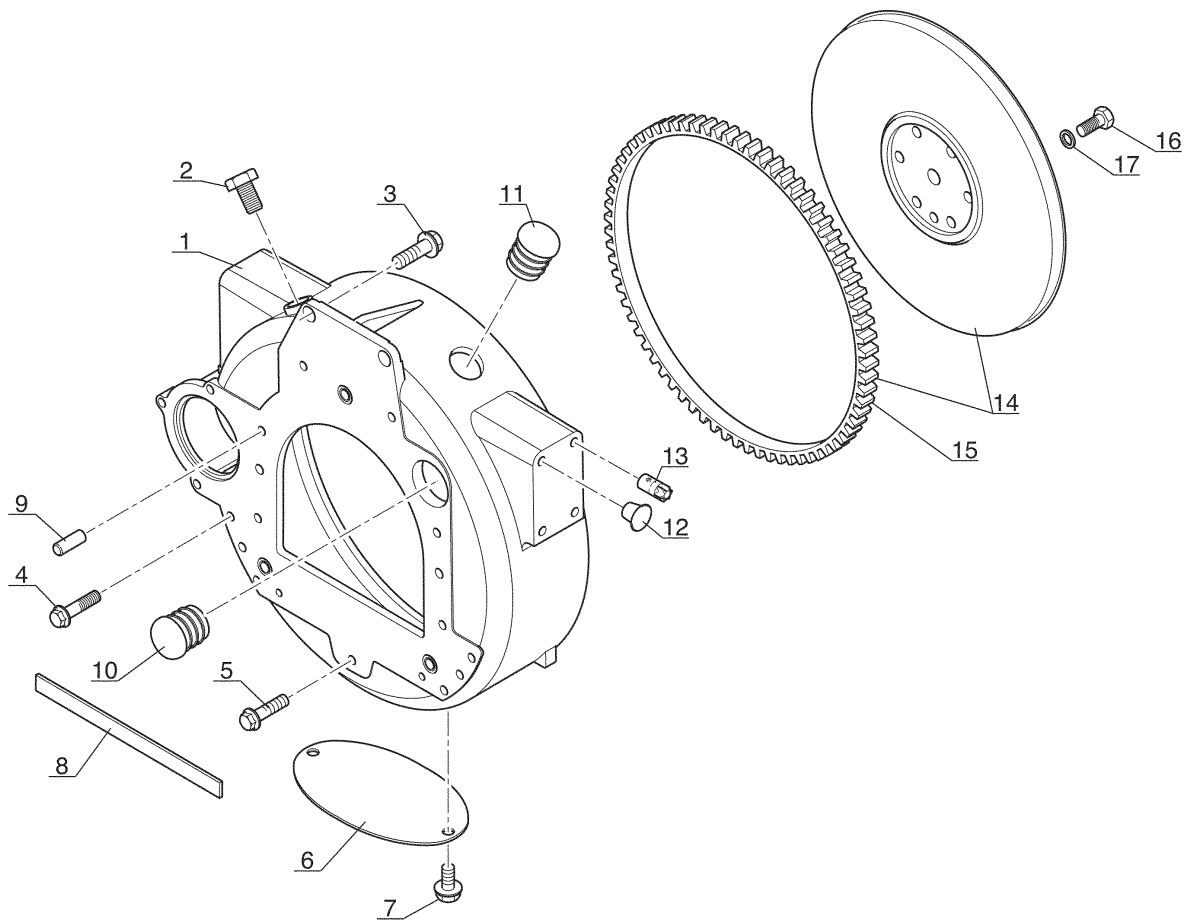

CLICK HERE TO **DOWNLOAD** THE COMPLETE MANUAL

Telescopic Handler

Engine Turbo Charger (CT6-18 Turbo)

Ref. No.	Part No.	Description	Qty. Req.	Ref. No.	Part No.	Description	Qty. Req.
01	217881	GASKET	1	14	217888	WASHER.....	2
02	216873	TUBE.....	1	15	217890	GASKET	1
03	218268	BOLT	4	16	216876	BOLT	2
04	217883	HOSE.....	1	17	216877	HOSE.....	1
05	217882	CLAMP	2	18	218268	BOLT	2
06	216874	TURBOCHARGER	1	19	217893	GASKET	1
07	217860	GASKET	1	20	216878	ADAPTER	1
08	217885	STUD BOLT.....	4	21	217885	STUD BOLT.....	3
09	219081	NUT	4	22	219081	NUT	3
10	216875	HOSE.....	1	23	216879	BRACKET	1
11	217889	HOLLOW BOLT.....	1	24	216880	BOLT	3
12	217888	WASHER.....	2	25	216881	ADAPTER	1
13	217889	HOLLOW BOLT.....	1	26	216882	BOLT	2

Telescopic Handler

Engine

Camshaft and Timing Gear (CT6-18 Turbo)

Ref. No.	Part No.	Description	Qty. Req.	Ref. No.	Part No.	Description	Qty. Req.
01	216894	CAMSHAFT	1	19	219772	ADAPTER	1
02	218325	KEY	1	20	216904	HOUSING	1
03	219093	WASHER	1	21	219777	GASKET	1
04	218330	PIN	1	22	215183	GASKET	1
05	219779	GEAR	1	23	218268	BOLT	8
06	219073	BOLT	1	24	219072	BOLT	4
07	219875	WASHER	1	25	219938	SEAL	1
08	216895	COMPLETE GEAR	1	26	216905	HOUSING	1
09	216896	WASHER	2	27	216906	GASKET	1
10	216897	HUB	1	28	219103	BOLT	9
11	216898	PLATE	1	29	219127	BOLT	5
12	216899	BOLT	1	30	219085	BOLT	1
13	216900	BEARING	1	31	216908	PLATE	1
14	216901	SNAP RING	2	32	216909	SEAL	1
15	219425	BOLT	3	33	219085	BOLT	1
16	219773	O-RING	1	34	216910	BOLT	5
17	219774	O-RING	1	35	219770	PLUG	1
18	218268	BOLT	2	36	218331	PLUG	1