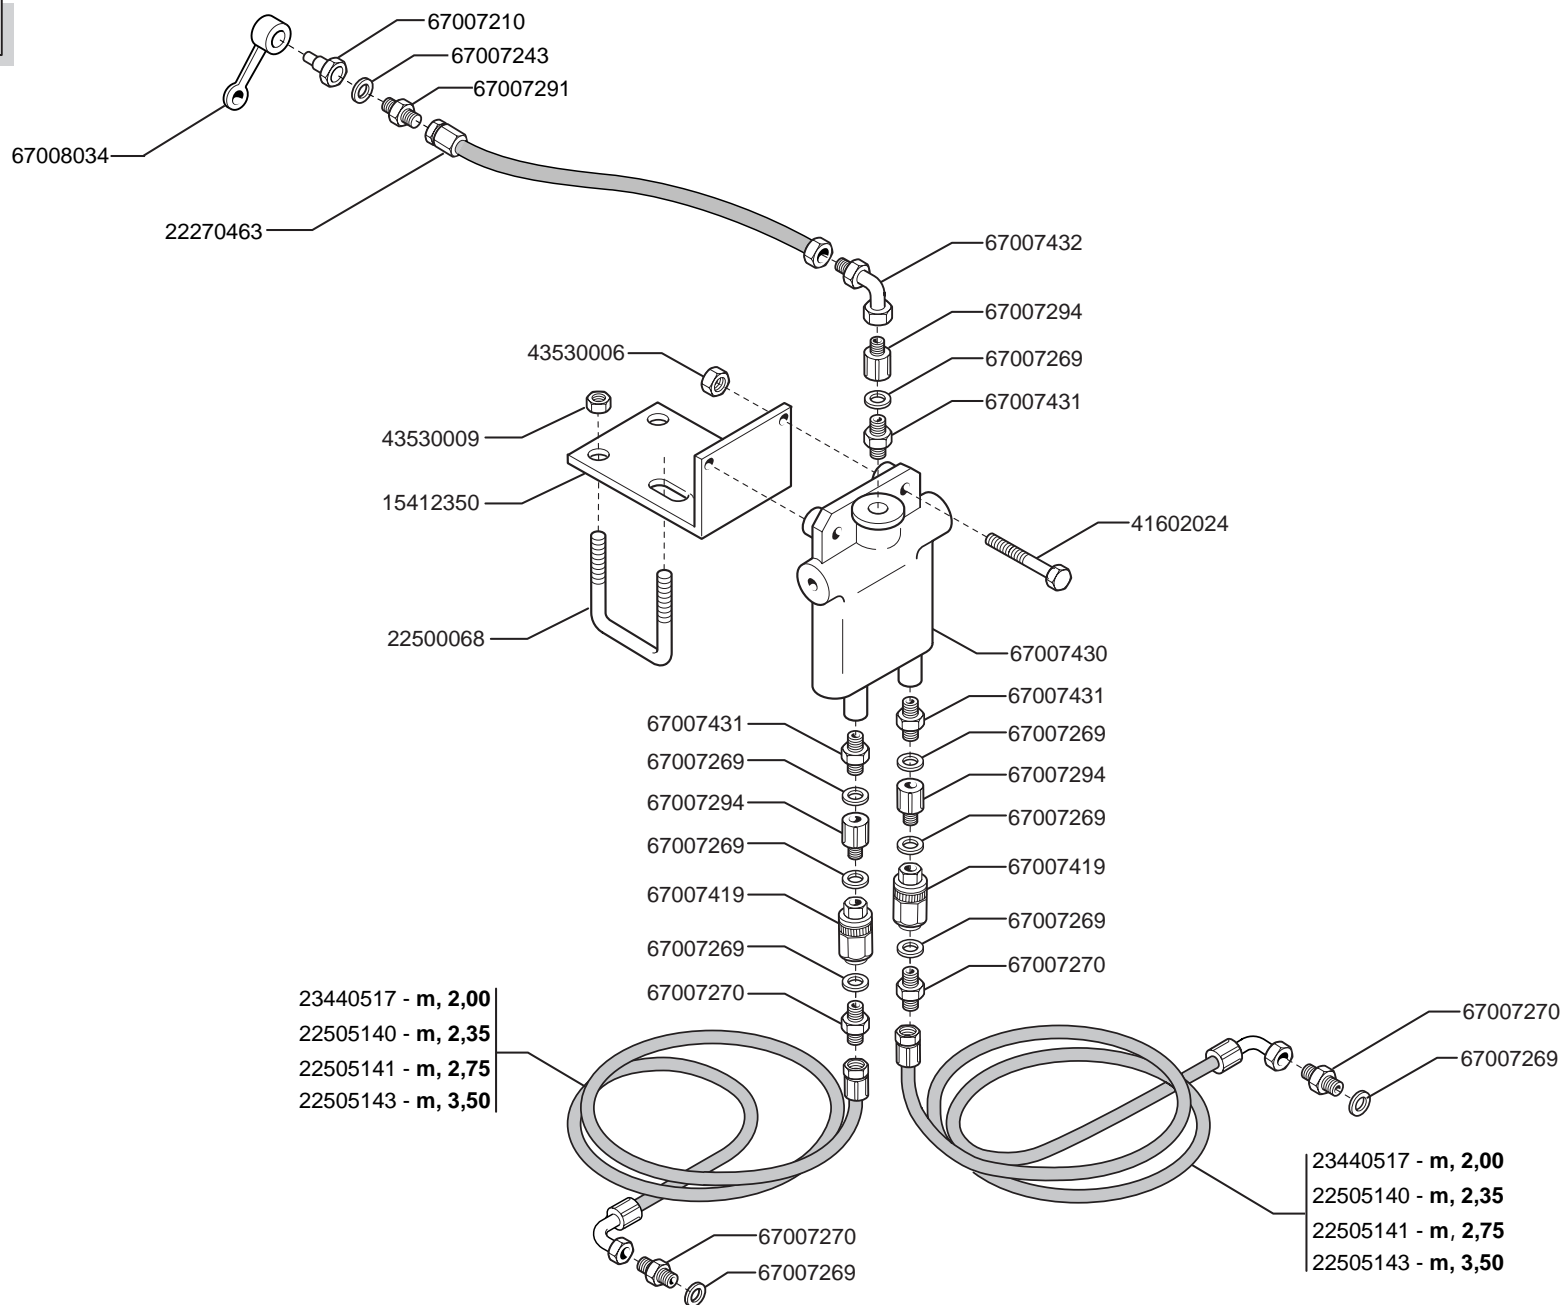

- Please note: If there is no response to CLICKING the link, please download this PDF first and then click on it.

CLICK HERE TO **DOWNLOAD** THE COMPLETE MANUAL

Cod.	Descrizione	Cod.	Descrizione
14255000	SCONTRO 120	22500073	SCONTRO ATTACCO D.15
14830390	CUSCINETTO FORO QUADRO	22505085	FERMO ASSE IN LAMIERA
15231070	INGRANAGGIO RUOTA LIBERA Z-20 DX	22505126	INGRANAGGIO Z-23 SX RUOTA LIBERA
15231080	INGRANAGGIO RUOTA LIBERA Z-20 SX	22505127	INGRANAGGIO Z-23 DX RUOTA LIBERA
15430090	RASCHIATERRA	41182014	VITE 8 X40 5732 4.6 ZN
15430122	SUPPORTO TRASMISSIONI	41602083	VITE 14X180 5737 8.G ZN
15430181	CARTER DESTRO	41602124	VITE 14X220 5737 8.G ZN
15430201	CARTER SINISTRO	41605027	VITE 8 X16 5739 8.G ZN
15430660	RASCHIATERRA MAGGIORATO	41605041	VITE 10X25 5739 8.G ZN
15430670	SUPPORTO RUOTA 5.00-15 PER TELAIO 120	41605043	VITE 10X35 5739 8.G ZN
15430681	SUPPORTO RUOTA 5.00-15 PER TELAIO 150	43440005	DADO 8 5448 5.8 ZN
15430690	SUPPORTO RUOTA 6.50/80-15 PER TELAIO 120	43530006	DADO 8 5588 6.8 ZN
15430701	SUPPORTO RUOTA 6.50/80-15 PER TELAIO 150	43530007	DADO 10 5588 6.8 ZN
15431010	ATTACCO AL SUPPORTO RUOTA	43530009	DADO 14 5588 6.8 ZN
18701650	RONDELLA FORO QUADRO ZN	43543001	DADO 12X1.5 COLONNETTA
18801600	BOCCOLA 8,25 X16 X24	43549002	DADO TRISTOP M 8
19000091	ROCCHETTO 2 META'	44953004	RONDELLA D10 UNI 6592 ZN
20870028	ASSE SERBATOIO LATO TRASMISSIONE 6F.L.1800	44953503	ROND.PIANA 9X 24X2 6593 ZN
20910055	INGRANAGGIO Z.30 NYLON	44953505	ROND.PIANA 11X30X2,5 6593 ZN
22220083	RONDELLA AD IMBOCCO	44957006	RONDELLA D8 DIN 6798 D.INT.ZN
22220113	INGRANAGGIO Z-10 FERRO	45965008	SPINA A SCATTO D.4,4 B/80
22230094	SUPPORTO CUSCINETTO	51110008	SUPPORTO FY 25 TF
22230138	ASSE CAMBIO 4F.80-6F.45 L.1000	52121022	ANELLO ARR.25 UNI 7435-75
22230142	ASSE 4 FILE L.800	56243003	COPERTURA 500-15 IM110 4PR
22230206	INGRANAGGIO Z-15 NYLON	56243018	COPERTURA 6.5/80-15 IM 110 4PR
22230207	INGRANAGGIO Z-16 NYLON	56244003	CAMERA 15 L 290
22230208	INGRANAGGIO Z-20 NYLON	56244011	CAMERA 15 T 340
22230209	INGRANAGGIO Z-23 NYLON	56345001	CERCHIO 300 DX15"COL.BEIGE
22230210	INGRANAGGIO Z-25 NYLON	56345016	CERCHIO 5JX15" 4 FORI CANALE
22270049	ASSE 4F.85-6F.50 L.1260	57159020	AN.CAT.ISO 10B-1 82 MAGLIE
22270280	ASSE RUOTA TRASMISSIONE NORMALE		
22270281	ASSE RUOTA TRASMISSIONE MAGGIORATA		
22270284	ATTACCO RASCHIATERRA		