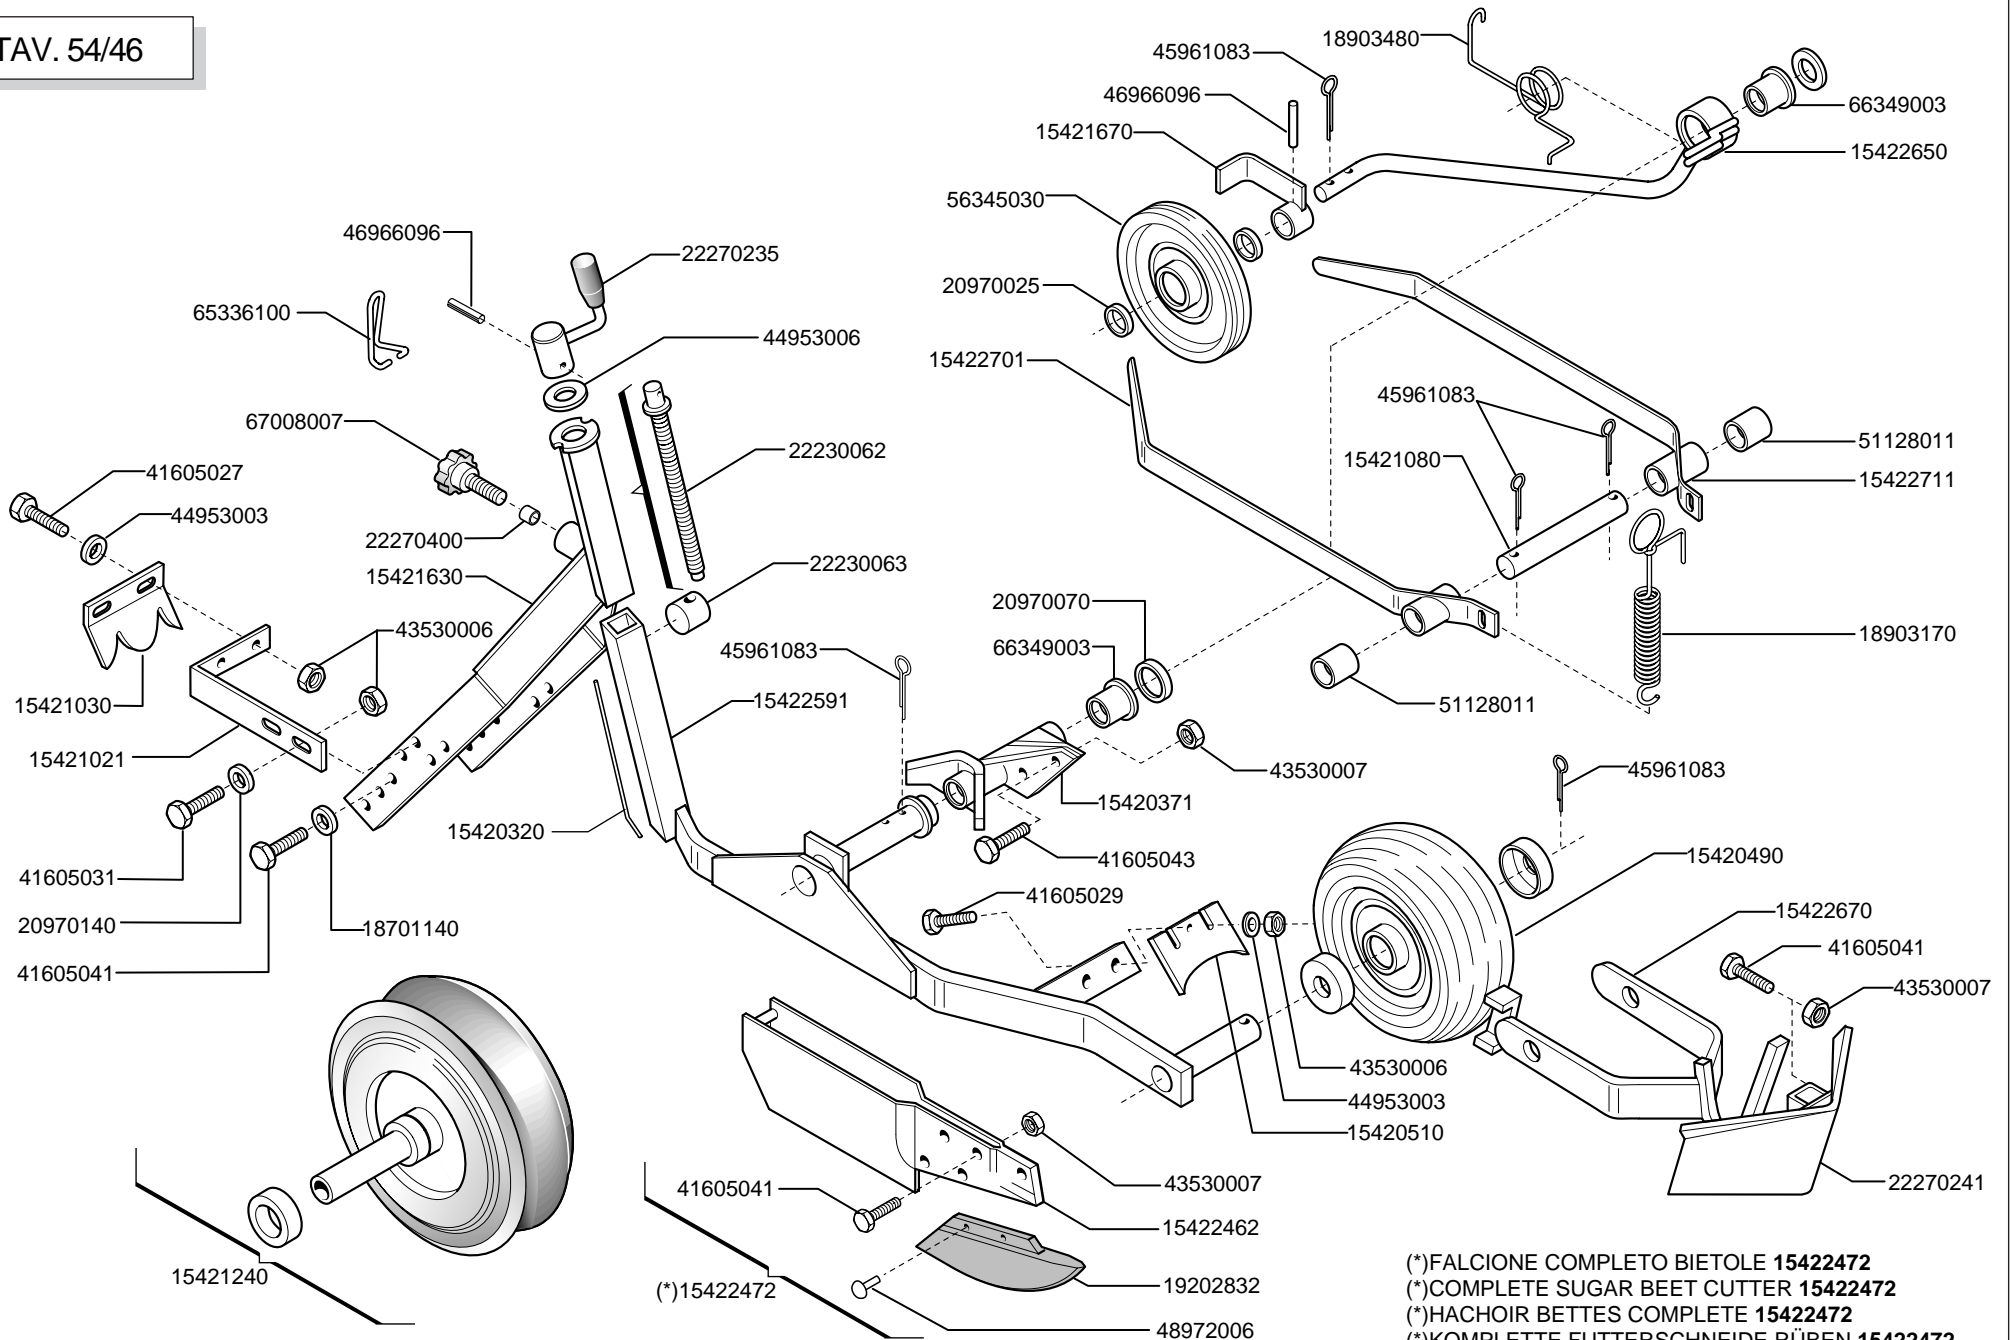

- Please note: If there is no response to CLICKING the link, please download this PDF first and then click on it.

CLICK HERE TO **DOWNLOAD** THE COMPLETE MANUAL

Cod.	Descrizione	Cod.	Descrizione
14255000	SCONTRO 120	22500073	SCONTRO ATTACCO D.15
14830390	CUSCINETTO FORO QUADRO	22505085	FERMO ASSE IN LAMIERA
15231070	INGRANAGGIO RUOTA LIBERA Z-20 DX	22505126	INGRANAGGIO Z-23 SX RUOTA LIBERA
15231080	INGRANAGGIO RUOTA LIBERA Z-20 SX	22505127	INGRANAGGIO Z-23 DX RUOTA LIBERA
15430090	RASCHIATERRA	41182014	VITE 8 X40 5732 4.6 ZN
15430122	SUPPORTO TRASMISSIONI	41602083	VITE 14X180 5737 8.G ZN
15430181	CARTER DESTRO	41602124	VITE 14X220 5737 8.G ZN
15430201	CARTER SINISTRO	41605027	VITE 8 X16 5739 8.G ZN
15430660	RASCHIATERRA MAGGIORATO	41605041	VITE 10X25 5739 8.G ZN
15430670	SUPPORTO RUOTA 5.00-15 PER TELAIO 120	41605043	VITE 10X35 5739 8.G ZN
15430681	SUPPORTO RUOTA 5.00-15 PER TELAIO 150	43440005	DADO 8 5448 5.8 ZN
15430690	SUPPORTO RUOTA 6.50/80-15 PER TELAIO 120	43530006	DADO 8 5588 6.8 ZN
15430701	SUPPORTO RUOTA 6.50/80-15 PER TELAIO 150	43530007	DADO 10 5588 6.8 ZN
15431010	ATTACCO AL SUPPORTO RUOTA	43530009	DADO 14 5588 6.8 ZN
18701650	RONDELLA FORO QUADRO ZN	43543001	DADO 12X1.5 COLONNETTA
18801600	BOCCOLA 8,25 X16 X24	43549002	DADO TRISTOP M 8
19000091	ROCCHETTO 2 META'	44953004	RONDELLA D10 UNI 6592 ZN
20870028	ASSE SERBATOIO LATO TRASMISSIONE 6F.L.1800	44953503	ROND.PIANA 9X 24X2 6593 ZN
20910055	INGRANAGGIO Z.30 NYLON	44953505	ROND.PIANA 11X30X2,5 6593 ZN
22220083	RONDELLA AD IMBOCCO	44957006	RONDELLA D8 DIN 6798 D.INT.ZN
22220113	INGRANAGGIO Z-10 FERRO	45965008	SPINA A SCATTO D.4,4 B/80
22230094	SUPPORTO CUSCINETTO	51110008	SUPPORTO FY 25 TF
22230138	ASSE CAMBIO 4F.80-6F.45 L.1000	52121022	ANELLO ARR.25 UNI 7435-75
22230142	ASSE 4 FILE L.800	56243003	COPERTURA 500-15 IM110 4PR
22230206	INGRANAGGIO Z-15 NYLON	56243018	COPERTURA 6.5/80-15 IM 110 4PR
22230207	INGRANAGGIO Z-16 NYLON	56244003	CAMERA 15 L 290
22230208	INGRANAGGIO Z-20 NYLON	56244011	CAMERA 15 T 340
22230209	INGRANAGGIO Z-23 NYLON	56345001	CERCHIO 300 DX15"COL.BEIGE
22230210	INGRANAGGIO Z-25 NYLON	56345016	CERCHIO 5JX15" 4 FORI CANALE
22270049	ASSE 4F.85-6F.50 L.1260	57159020	AN.CAT.ISO 10B-1 82 MAGLIE
22270280	ASSE RUOTA TRASMISSIONE NORMALE		
22270281	ASSE RUOTA TRASMISSIONE MAGGIORATA		
22270284	ATTACCO RASCHIATERRA		