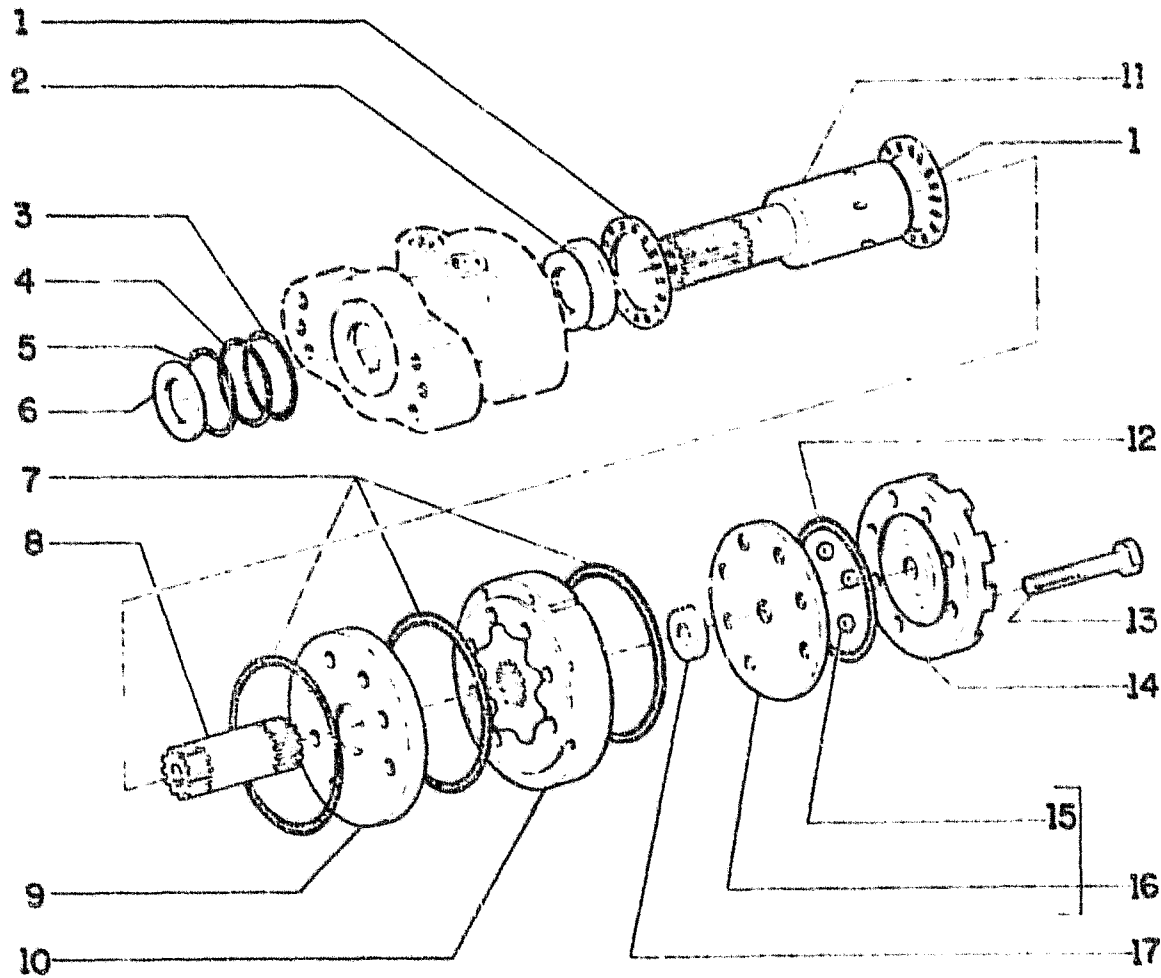

FIATALLIS

FIATALLIS FG 70R 70A 75R 75A E3.10 **QUADRO 5** PAG. 1

ITEM	PEÇA N°	QTDE	COD.	DESCRIPTION	DESCRIÇÃO
1	75206718	2	341C	BEARING	RCLAMENTO
2	75206719	1	122G	SEAL	RETENTOR
3	75206720	1	122G	SEAL	RETENTOR
4	75206721	1	158G	O'RING	O'RING
5	75206722	1	045A	RING	ANEL
6	75206723	1	131R	WASHER	ARRUELA
7	75206724	3	158G	O'RING	O'RING
8	75206725	1	016A	SHAFT	EIXO
9	75206726	1	105P	PLATE	CHAPA
	75206727	1	070R	GUARD	PROTEÇÃO
10	75206728	1	145R	ROTOR	ROTOR
11	75206729	1	016A	SHAFT	EIXO
12	75206730	1	122G	SEAL	RETENTOR
13	75206731	7	040V	SCREW	PARAFUSO
14	75206732	1	265C	COVER	TAMPA
15	75206733	4	140S	BALL	ESFERA
16	75206734	1	105P	PLATE	CHAPA
17	75206735	1	075D	SPACER	ESPAÇADOR
18	75206736	K	002K	KIT	KIT

HYDRAULIC MOTOR ASSEMBLY
MOTOR HIDRAULICO DO GIRA CÍRCULO

E3.10

5