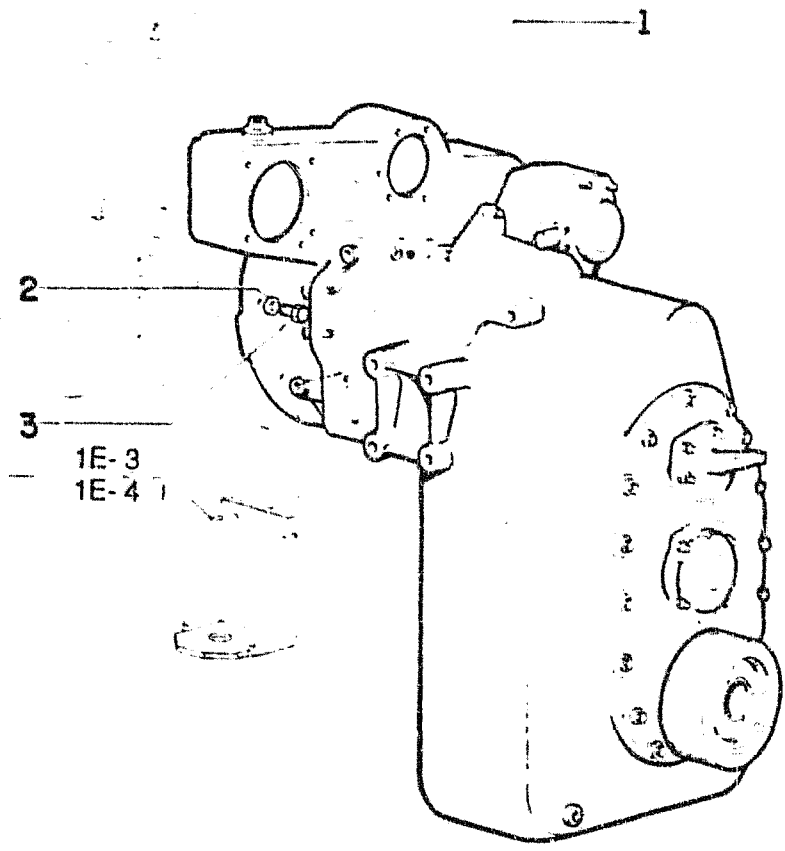

ITEM	PEÇA Nº	QTDE	COD.	DESCRIPTION	DESCRIÇÃO
1	73158800	1	030C	TRANSMISSION	CÂMBIO VELOC.
2	70930370	12	131R	WASHER	ARRUELA
3	11106631	12	040V	SCREW	PARAFUSO

TRANSMISSION
TRANSMISSÃO

B2.00

1