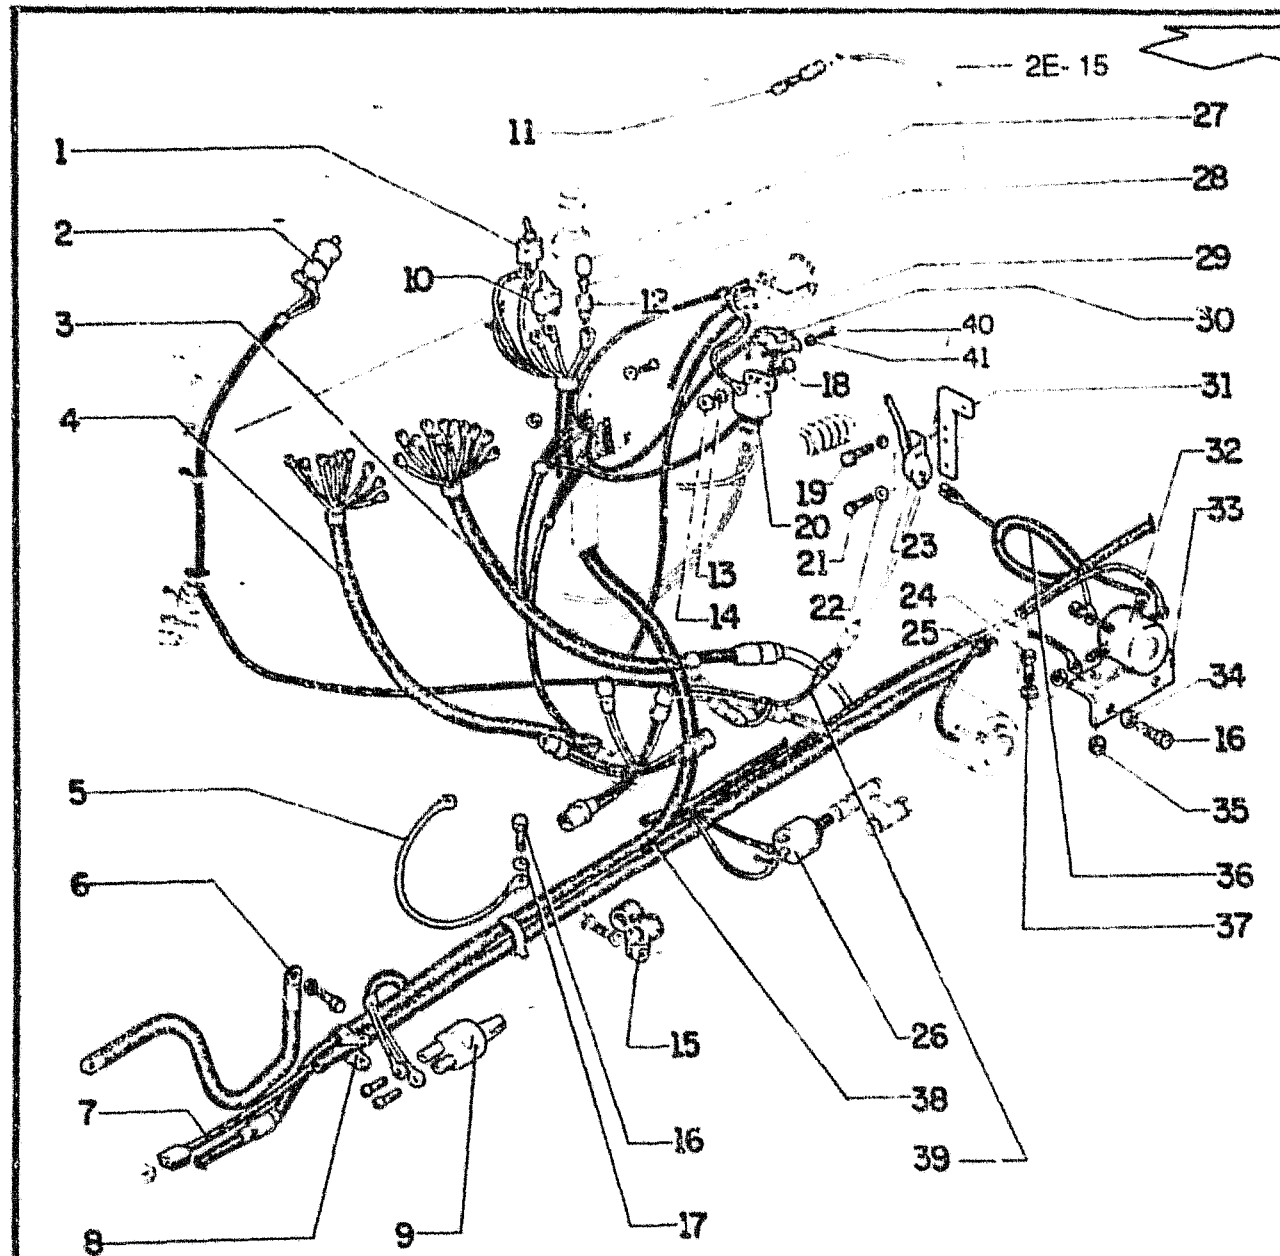

 LIGHTING SYSTEM
 SISTEMA DE ILUMINAÇÃO

F4.01

9

FIATALLIS

FIATALLIS FG 75R 75A

F4.01 QUADRO 15 PAG. 2

ITEM	PEÇA N°	QTDE	COD.	DESCRIPTION	DESCRIÇÃO
36	75237352	1	111C	CABLE	CABO ELETRICO
37	70928190	12	131R	WASHER	ARRUELA
38	73159027	1	111C	CABLE	CABO ELETRICO
39	73153949	1	111C	CABLE	CABO ELETRICO
40	70922928	2	040V	SCREW	PARAFUSO
41	70917458	2	131R	WASHER	ARRUELA