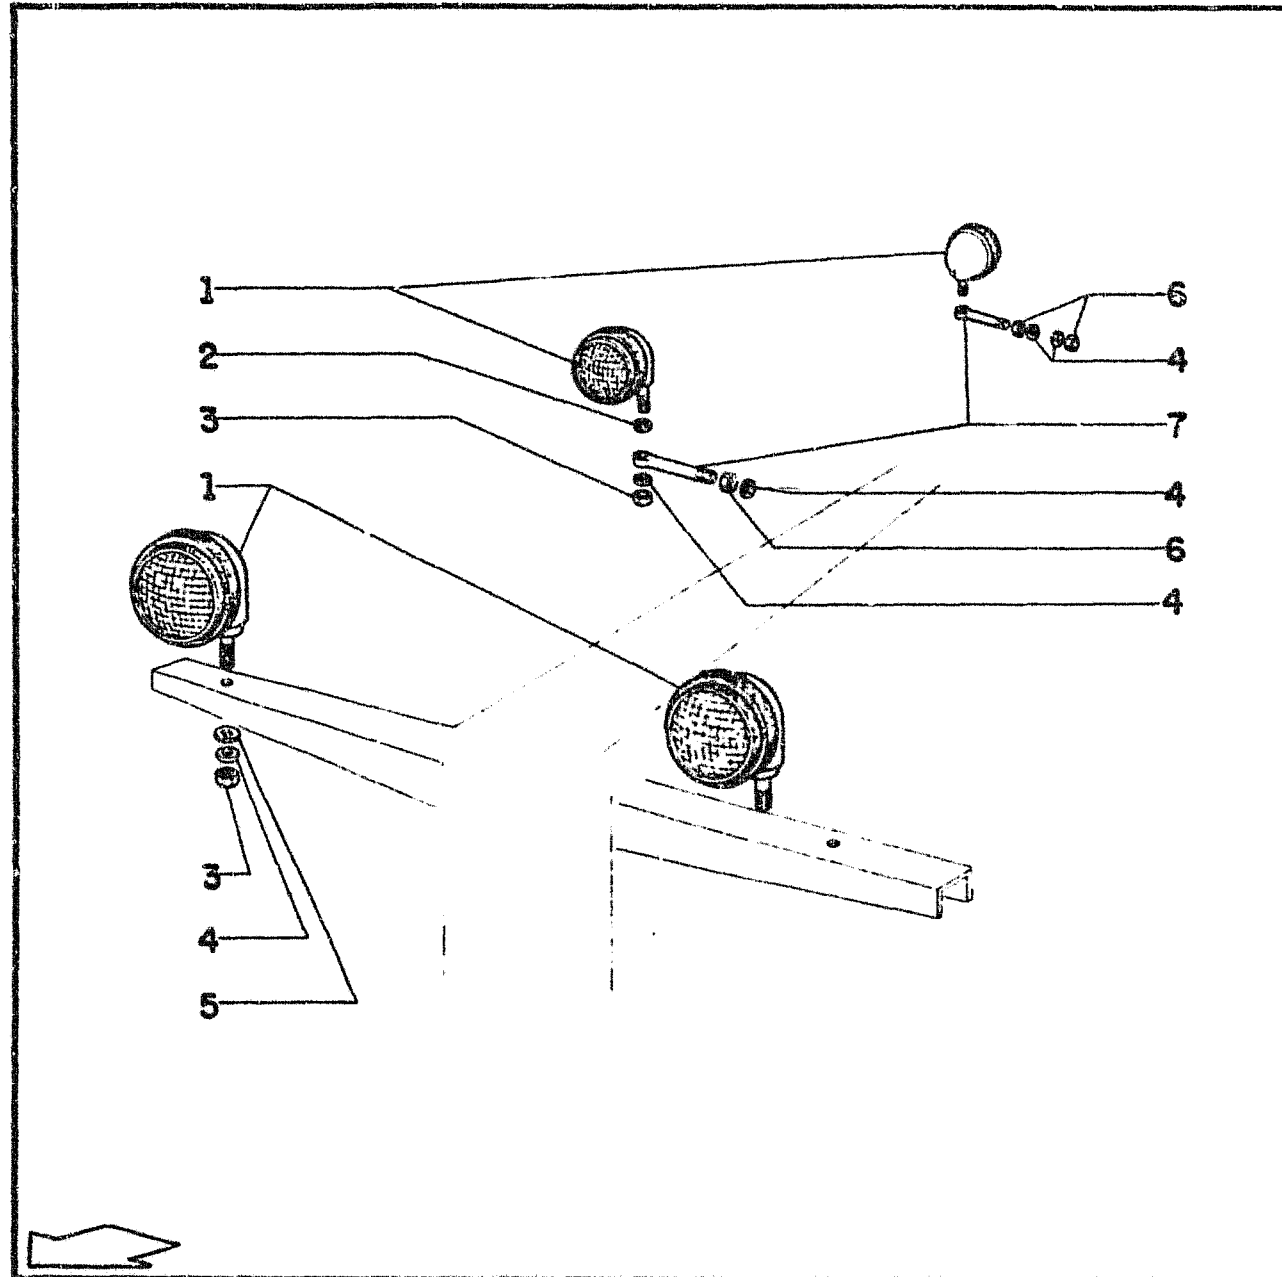

FIATALLIS FG 70R 70A
75R 75A F4.01 QUADRO 9 PAG. 1

ITEM	PEÇA N°	QTDE	COD.	DESCRIPTION	DESCRIÇÃO
1	70621429	5	0766	FLOODLIGHT	FAROIS DIANT.
2	70977008	3	131R	WASHER	ARRUELA
3	70911043	3	010D	NUT	PORCA
4	70912441	8	170R	LOCKWASHER	ARRUELA PRESS
5	70900818	2	131R	WASHER	ARRUELA
6	70911035	3	010D	NUT	PORCA
7	70965935	3	040V	SCREW	PARAFUSO

LIGHTING SYSTEM
SISTEMA DE ILUMINAÇÃO

F4.01

9