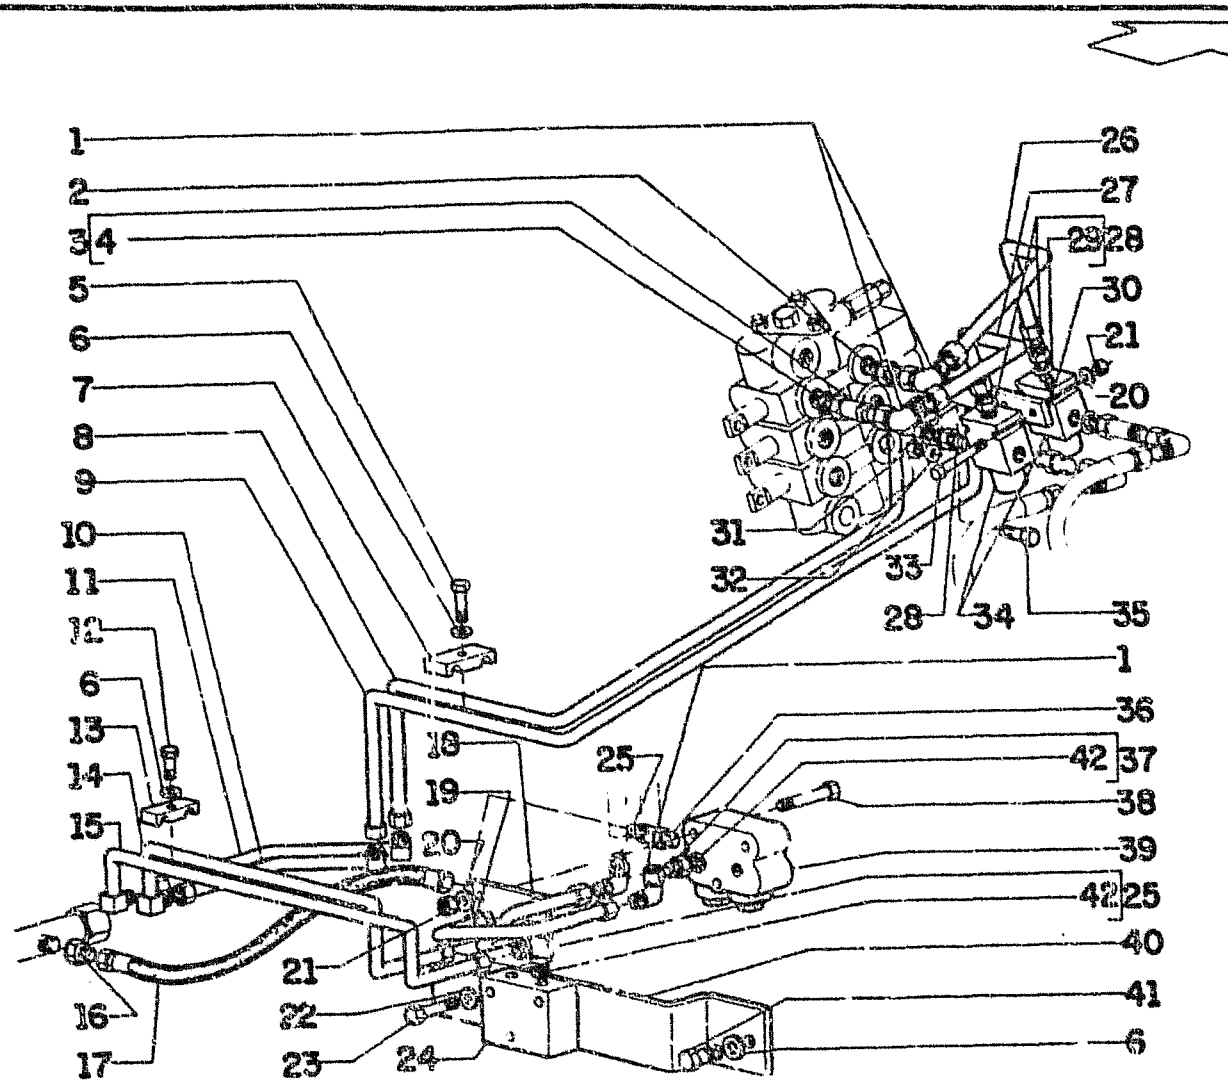

ITEM	PEÇA Nº	QTDE	COD.	DESCRIPTION	DESCRIÇÃO
36	70919135	1	085G	ELBOW	COTOVELO
37	70921409	2	075B	CONNECTOR	CONECTOR
38	70922913	3	040V	SCREW	PARAFUSO
39	75215943	1	010V	VALVE	VÁLVULA
40	75237130	1	300S	SUPPORT	SUPORTE
41	70922763	2	040V	SCREW	PARAFUSO
42	70921349	5	158G	O'RING	O'RING

**FRONT HYDRAULIC SYSTEM
SISTEMA HIDRAULICO DIANTEIRO**

E3.02

26