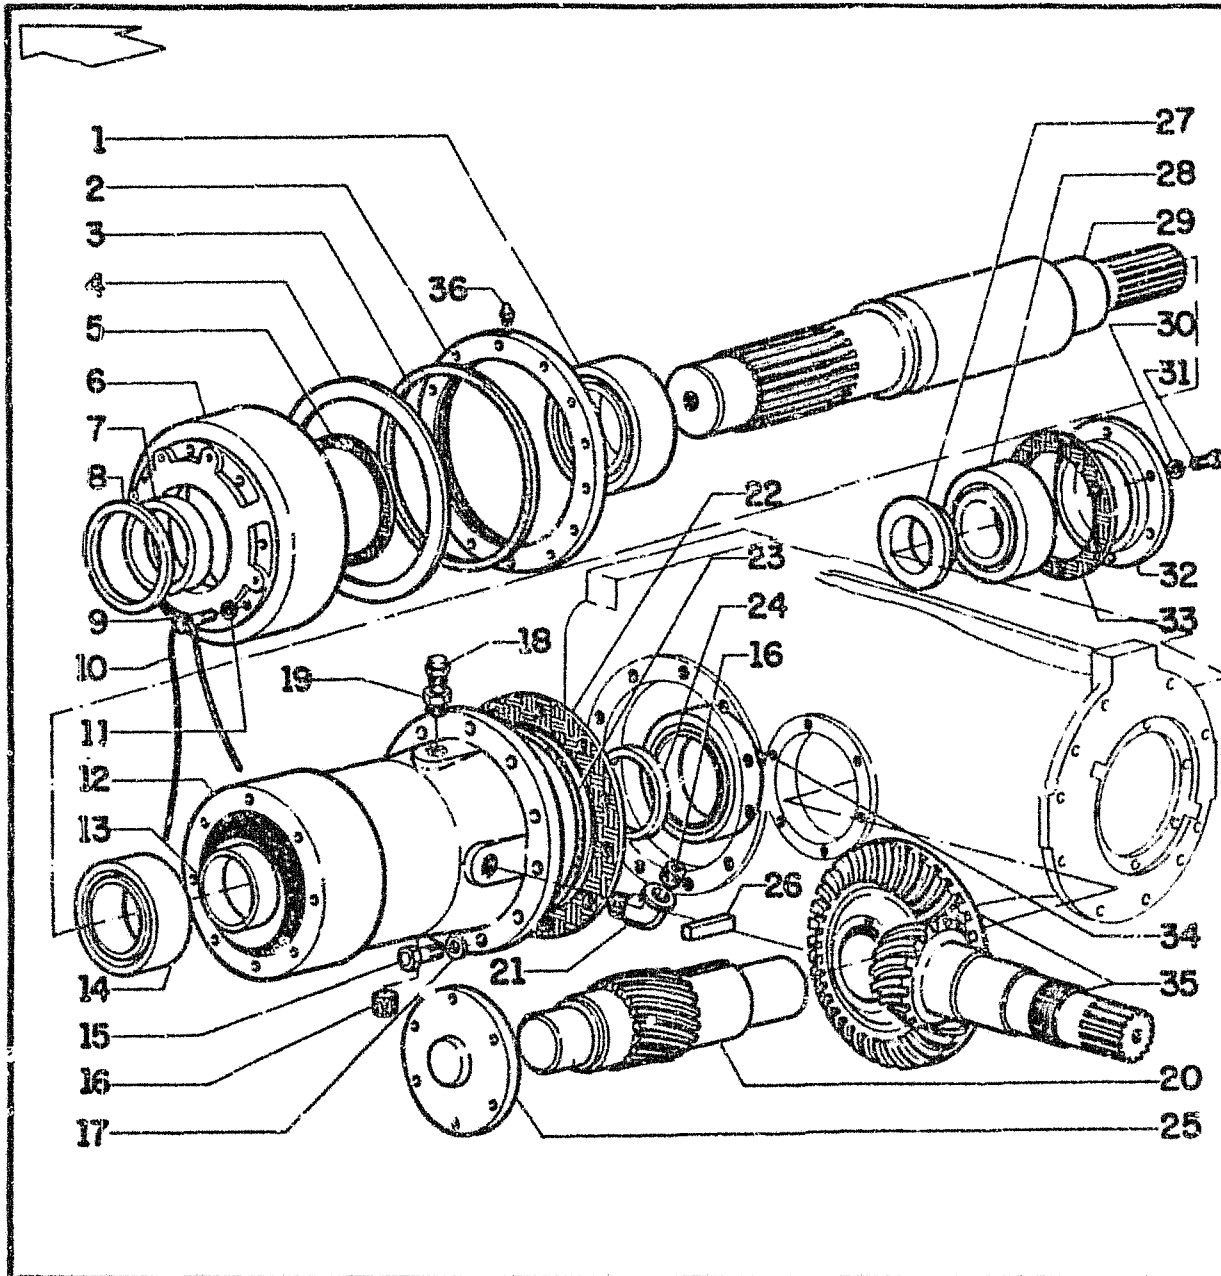

ITEM	PEÇA Nº	QTDE	COD.	DESCRIPTION	DESCRIÇÃO
1	73133298	2	341C	BEARING	ROLAMENTO
2	70653837	2	045A	RING	ANEL
3	73145398	2	122G	SEAL	RETENTOR
4	70653828	2	045A	RING	ANEL
5	73134354	3	198S	SHIM	CALÇO
	73134353	13	198S	SHIM	CALÇO
	73134352	3	198S	SHIM	CALÇO
6	73134355	2	265C	COVER	TAMPA
7	70634440	2	030M	SLEEVE	LUVA
8	70634519	2	157G	LIP SEAL	RETENTOR P. EIXO
9	70927475	16	040V	SCREW	PARAFUSO
10	70052519	2	061F	STEEL WIRE	ARAME DE AÇO
11	70928178	16	131R	WASHER	ARRUELA
12	75213499	2	035S	CASE (1)	CARCAÇA
	73134357	2	035S	CASE (2)	CARCAÇA
13	75213805	2	030M	SLEEVE	LUVA
14	73129486	2	341C	BEARING	ROLAMENTO
15	70921068	24	040V	SCREW	PARAFUSO
16	70901666	4	050T	PLUG	BUJÃO
17	70928358	24	131R	WASHER	ARRUELA
18	73021062	2	145S	BREATHER	RESPIRO
19	70902071	2	020R	FITTING	CONEXÃO
20	73148827	1	122P	PINION	PINHAO
21	70911076	2	020R	FITTING	CONEXÃO
22	73127756	2	198S	SHIM	CALÇO
	73127757	3	198S	SHIM	CALÇO
	73127758	5	198S	SHIM	CALÇO
23	70925482	2	158G	O'RING	O'RING
24	75213501	2	122G	SEAL	RETENTOR
25	70066751	1	265C	COVER	TAMPA
26	70604982	1	060L	KEY	CHAVETA
27	73148957	1	075D	SPACER	ESPAÇADOR
28	70683926	2	341C	BEARING	ROLAMENTO
29	75237124	1	M150	REAR AXLE (1)	EIXO TRASEIRO
	75237122	1	M150	REAR AXLE (2)	EIXO TRASEIRO
30	70912441	12	170R	LOCKWASHER	ARRUELA PRESSÃO

**REAR AXLE
EIXO TRASEIRO**

B4.03 3