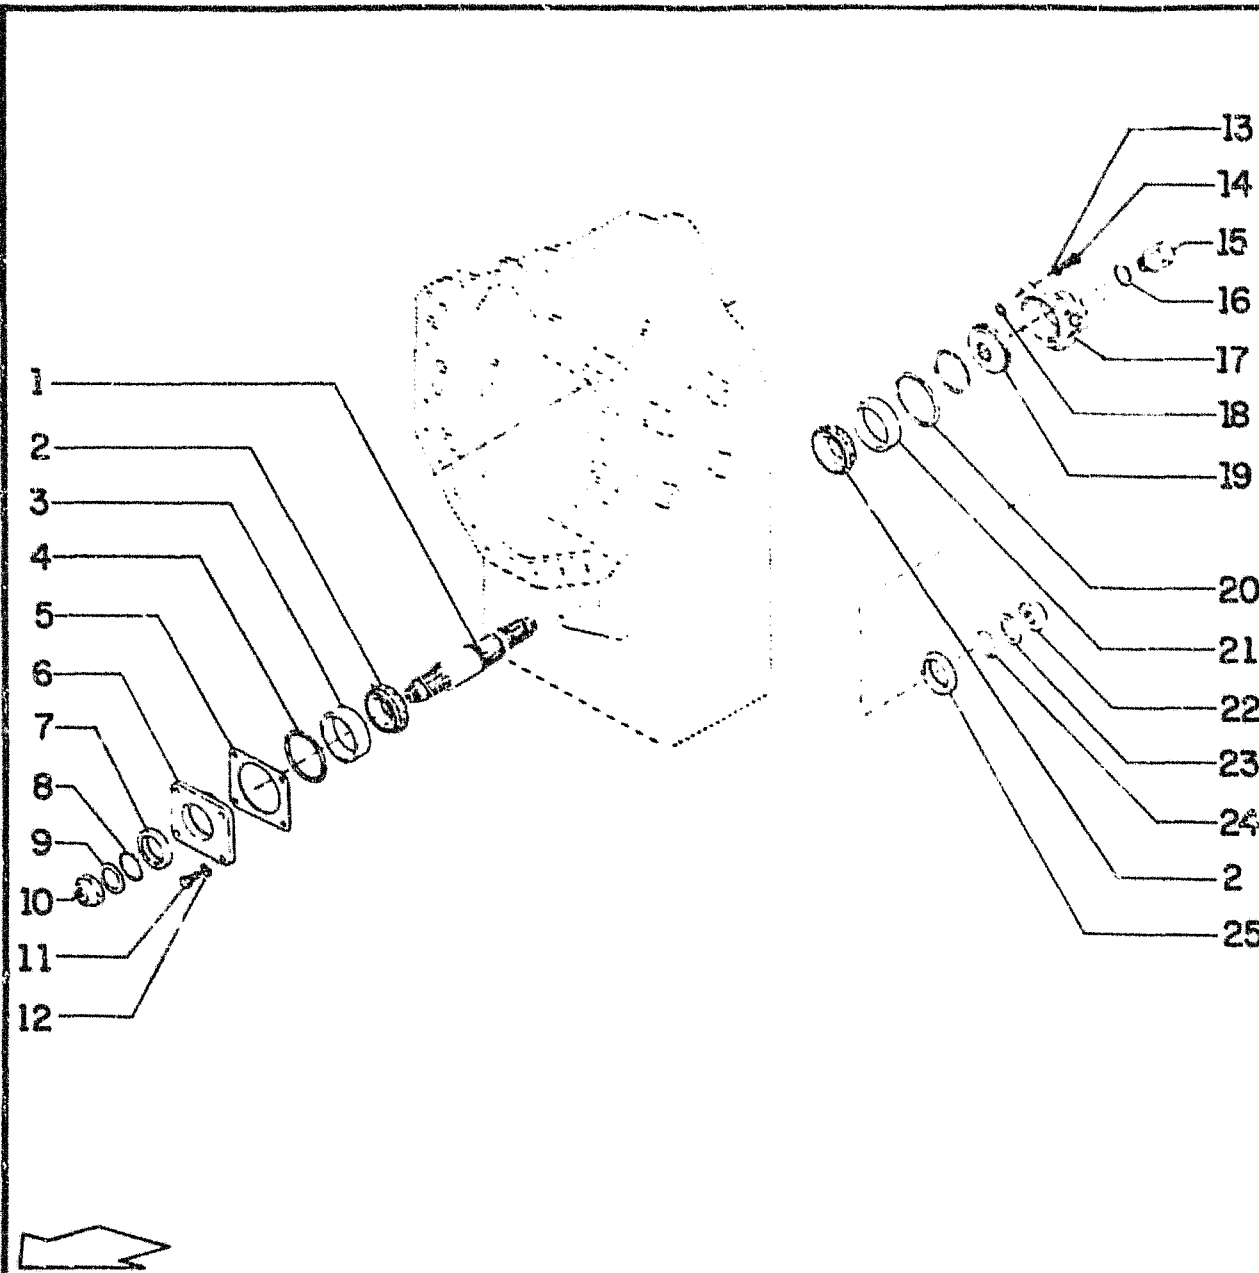

**TRANSMISSION
TRANSMISSÃO**

B2.01/1

8

FIATALLIS

FIATALLIS FG 75R 75A

B2.01/1 QUADRO 18

PAG. 1

ITEM	PEÇA N°	QTDE	COD.	DESCRIPTION	DESCRIÇÃO
1	75285789	1	016A	SHAFT	EIXO
2	75285788	2	341C	BEARING	ROLAMENTO
3	70606899	1	341C	BEARING	ROLAMENTO
4	75206699	1	045A	RING	ANEL
5	71005107	1	198S	SHIM	CALÇO
	71005108	1	198S	SHIM	CALÇO
	71005109	1	198S	SHIM	CALÇO
	71005110	1	198S	SHIM	CALÇO
6	71005111	1	265C	COVER	TAMPA
7	71005117	1	045A	RING	ANEL
8	75206131	1	055A	SEAL RING	ANEL DE VEDAÇ
9	71005114	1	131R	WASHER	ARRUELA
10	71005113	1	010D	NUT	PORCA
11	70928528	4	040V	SCREW	PARAFUSO
12	70910153	4	131R	WASHER	ARRUELA
13	75285792	4	170R	LOCKWASHER	ARRUELA PRESS
14	75206676	4	040V	SCREW	PARAFUSO
15	75285830	1	050T	PLUG	BUJÃO
16	75285794	1	131R	WASHER	ARRUELA
17	75285791	1	265C	COVER	TAMPA
18	75206694	1	055A	SEAL RING	ANEL DE VEDAÇ
19	75285790	1	050I	GEAR	ENGRENAGEM
20	75206699	1	045A	RING	ANEL
21	70932661	1	341C	BEARING	ROLAMENTO
22	71005113	1	010D	NUT	PORCA
23	71005114	1	131R	WASHER	ARRUELA
24	75206131	1	055A	SEAL RING	ANEL DE VEDAÇ
25	73118150	1	040V	SCREW	PARAFUSO