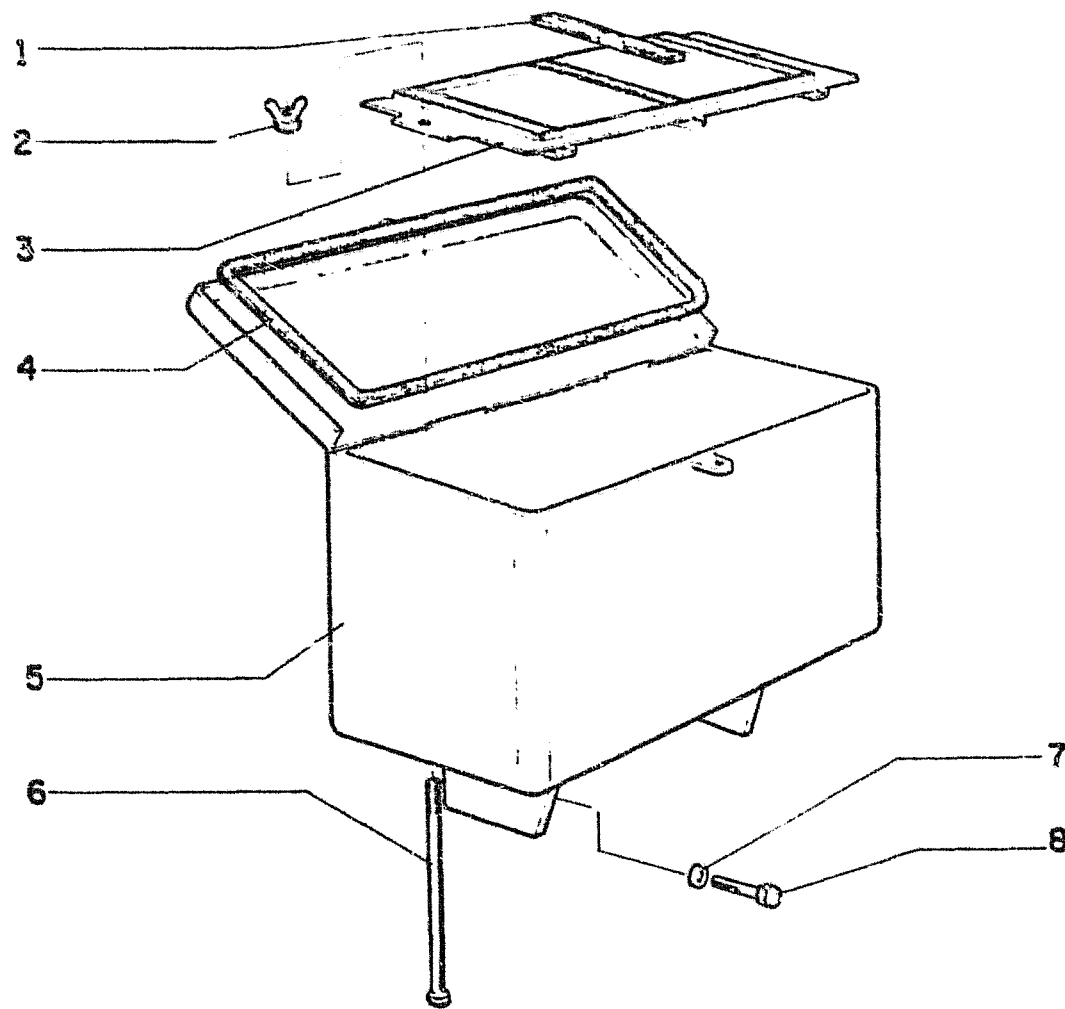

 CAB
 CABINE

L1.04

6

 FIATALLIS FG 70R 70A
 75R 75A L1.30 QUADRO 1 PAG. 1

ITEM	PEÇA N°	QTDE	COD.	DESCRIPTION	DESCRIÇÃO
1	73125817	3	151B	BAR	BARRA
2	73125821	2	010D	NUT	PORCA
3	73125835	1	74G0	BATT. SEAT/SUPP.	BAT. SUP./PROT
4	73125816	1	120G	GASKET	JUNTA
5	73153047	2	74G0	BATT. SEAT/SUPP.	BAT. SUP./PROT
6	70917737	2	040V	SCREW	PARAFUSO
7	70927173	12	040V	SCREW	PARAFUSO
8	70677006	12	131R	WASHER	ARRUELA