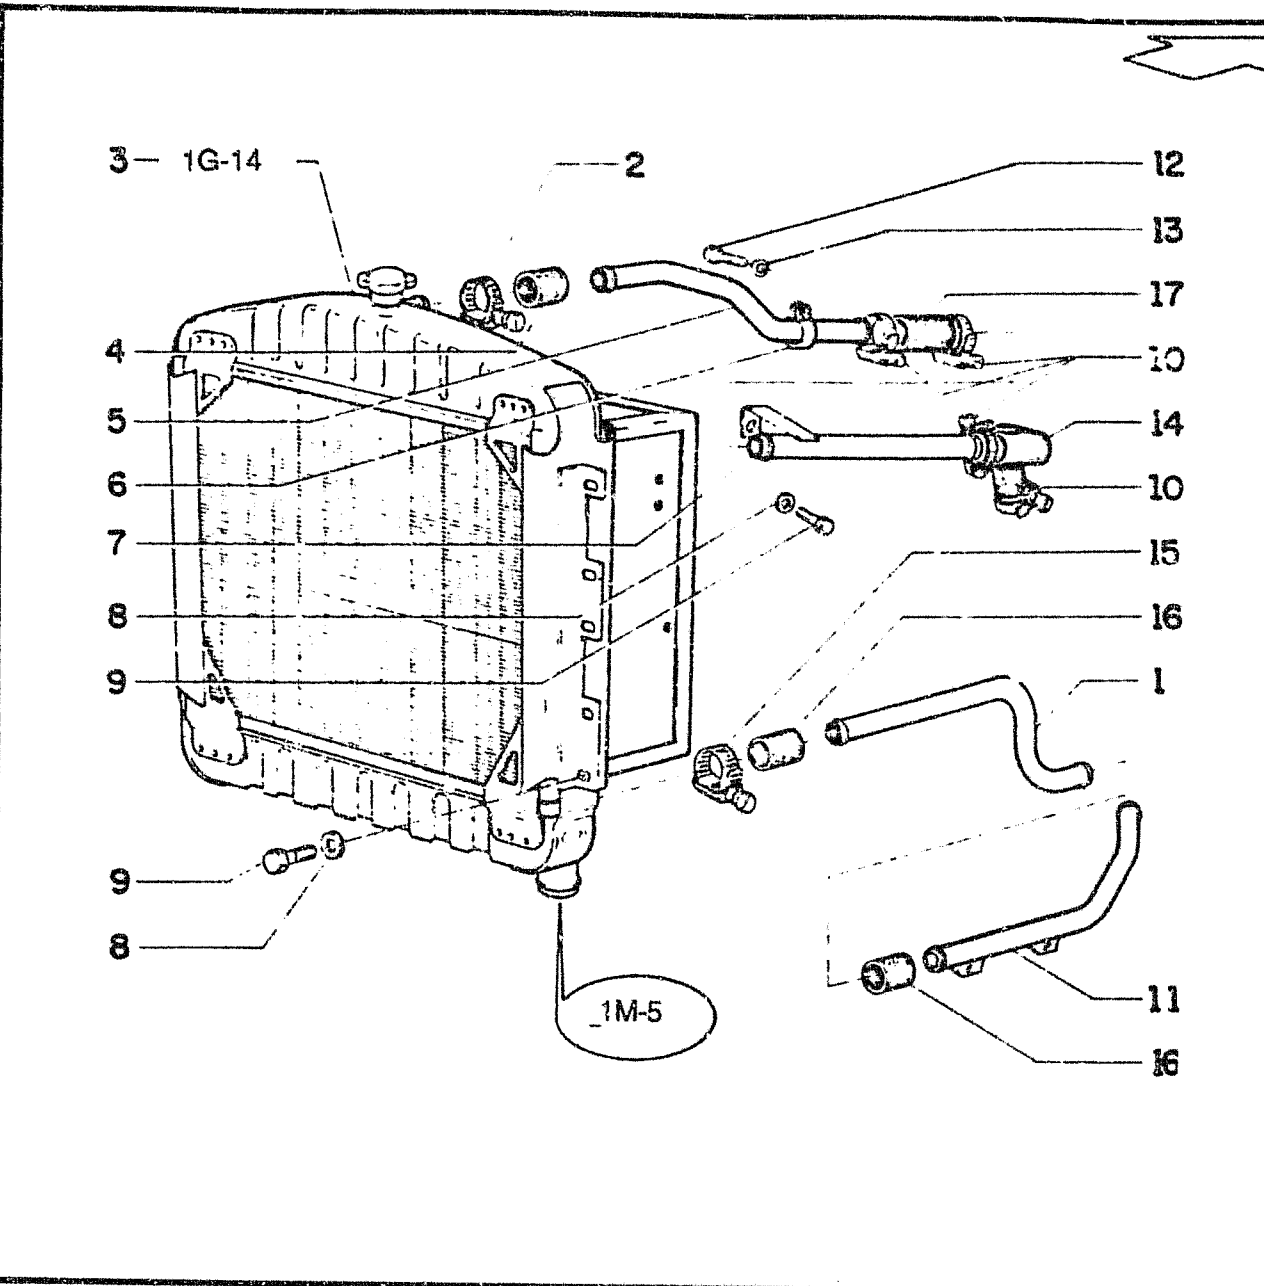

FIATALLIS

FIATALLIS FG 70R 70A
75R 75A AC.01 QUADRO 1 PAG. 1

ITEM	PEÇA Nº	QTDE	COD.	DESCRIPTION	DESCRIÇÃO
1	75235194	1	193T	TUBE	TUBO
2	70921913	2	031F	CLAMP	ABRAÇADEIRA
3	75236791	1	167R	WATER RADIATOR	RADIADOR D'ÁG
4	73031151	1	192T	HOSE ASSY	MANGUEIRA
5	73155825	1	193T	TUBE	TUBO
6	70928439	1	031F	CLAMP	ABRAÇADEIRA
7	73148544	1	193T	TUBE	TUBO
8	70677006	11	131R	WASHER	ARRUELA
9	70922763	11	040V	SCREW	PARAFUSO
10	70921914	4	031F	CLAMP	ABRAÇADEIRA
11	73158771	1	193T	TUBE	TUBO
12	70927219	1	040V	SCREW	PARAFUSO
13	70928178	1	131R	WASHER	ARRUELA
14	73150257	1	285T	HOSE	MANGUEIRA
15	70925881	4	031F	CLAMP	ABRAÇADEIRA
16	73116330	2	285T	HOSE	MANGUEIRA
17	73026172	1	285T	HOSE	MANGUEIRA

RADIATOR & PIPING
RADIADOR E TUBULAÇÕES

A4.01 1