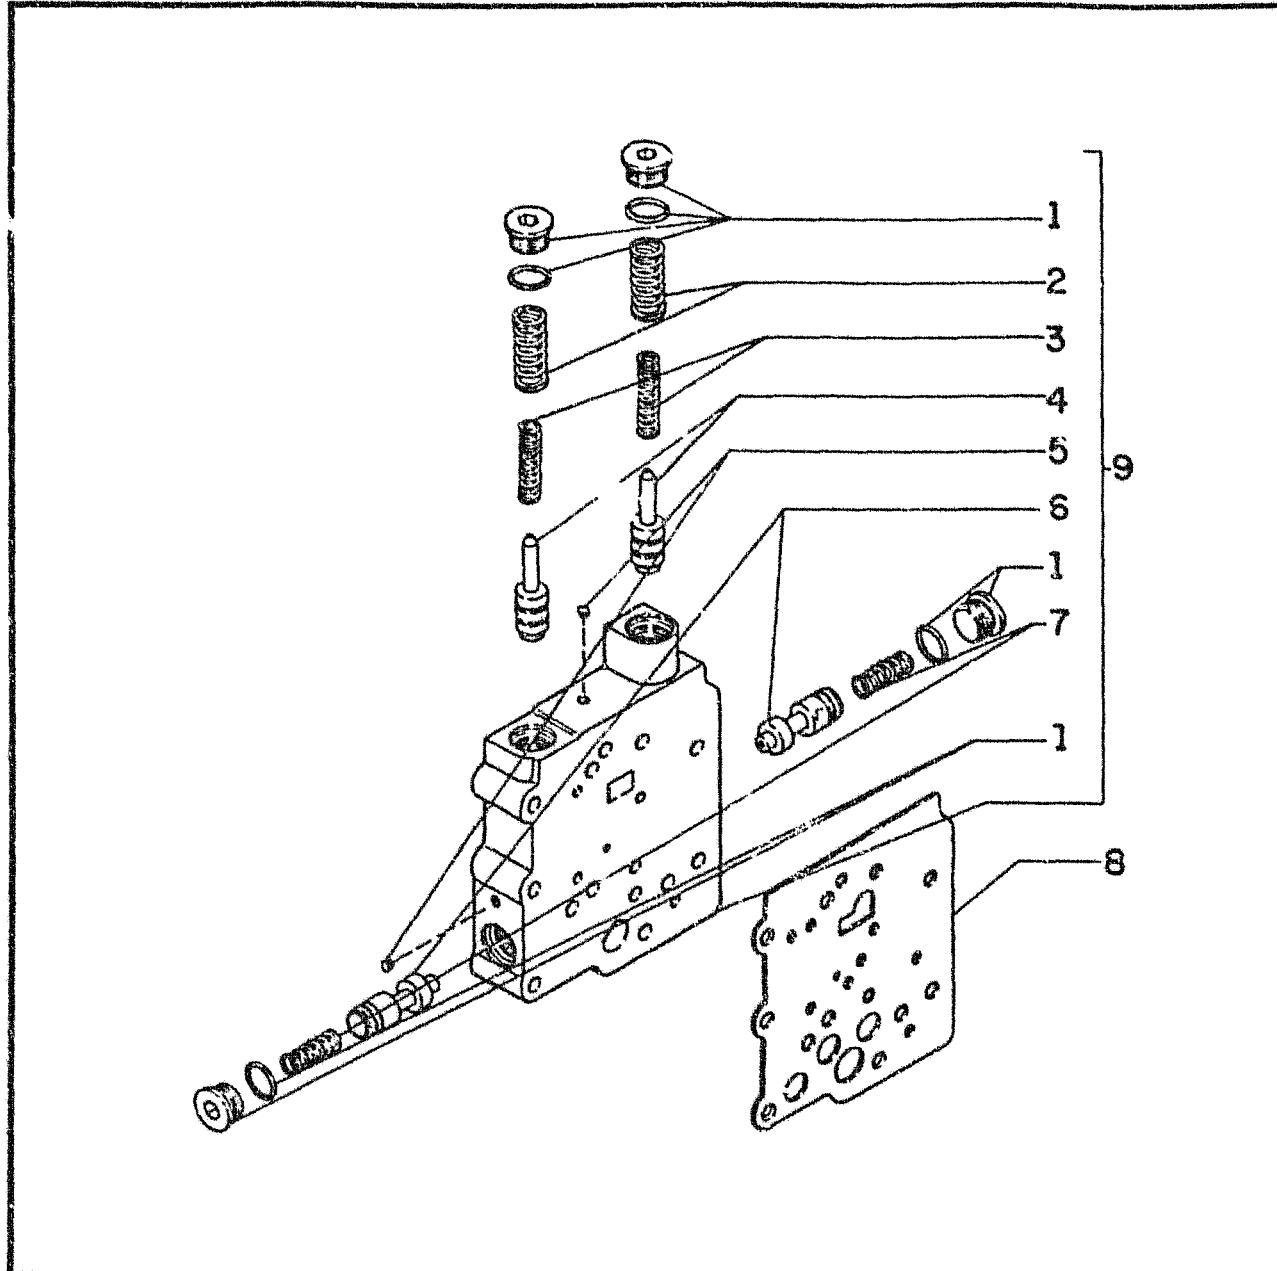

**TRANSMISSION
TRANSMISSÃO**

B2.01 8

ITEM	PEÇA N°	QTDE	COD.	DESCRIPTION	DESCRIÇÃO
1	75285847	2	026T	BLOCK	TAMPÃO
2	75205977	2	100M	SPRING	MOLA
3	73131692	2	100M	SPRING	MOLA
4	75285848	2	010V	VALVE	VÁLVULA
5	73131677	2	050T	PLUG	BUJÃO
6	75285849	2	010V	VALVE	VÁLVULA
7	73118126	2	100M	SPRING	MOLA
8	75285025	1	120G	GASKET	JUNTA
9	75285842	1	100M	SPRING	MOLA