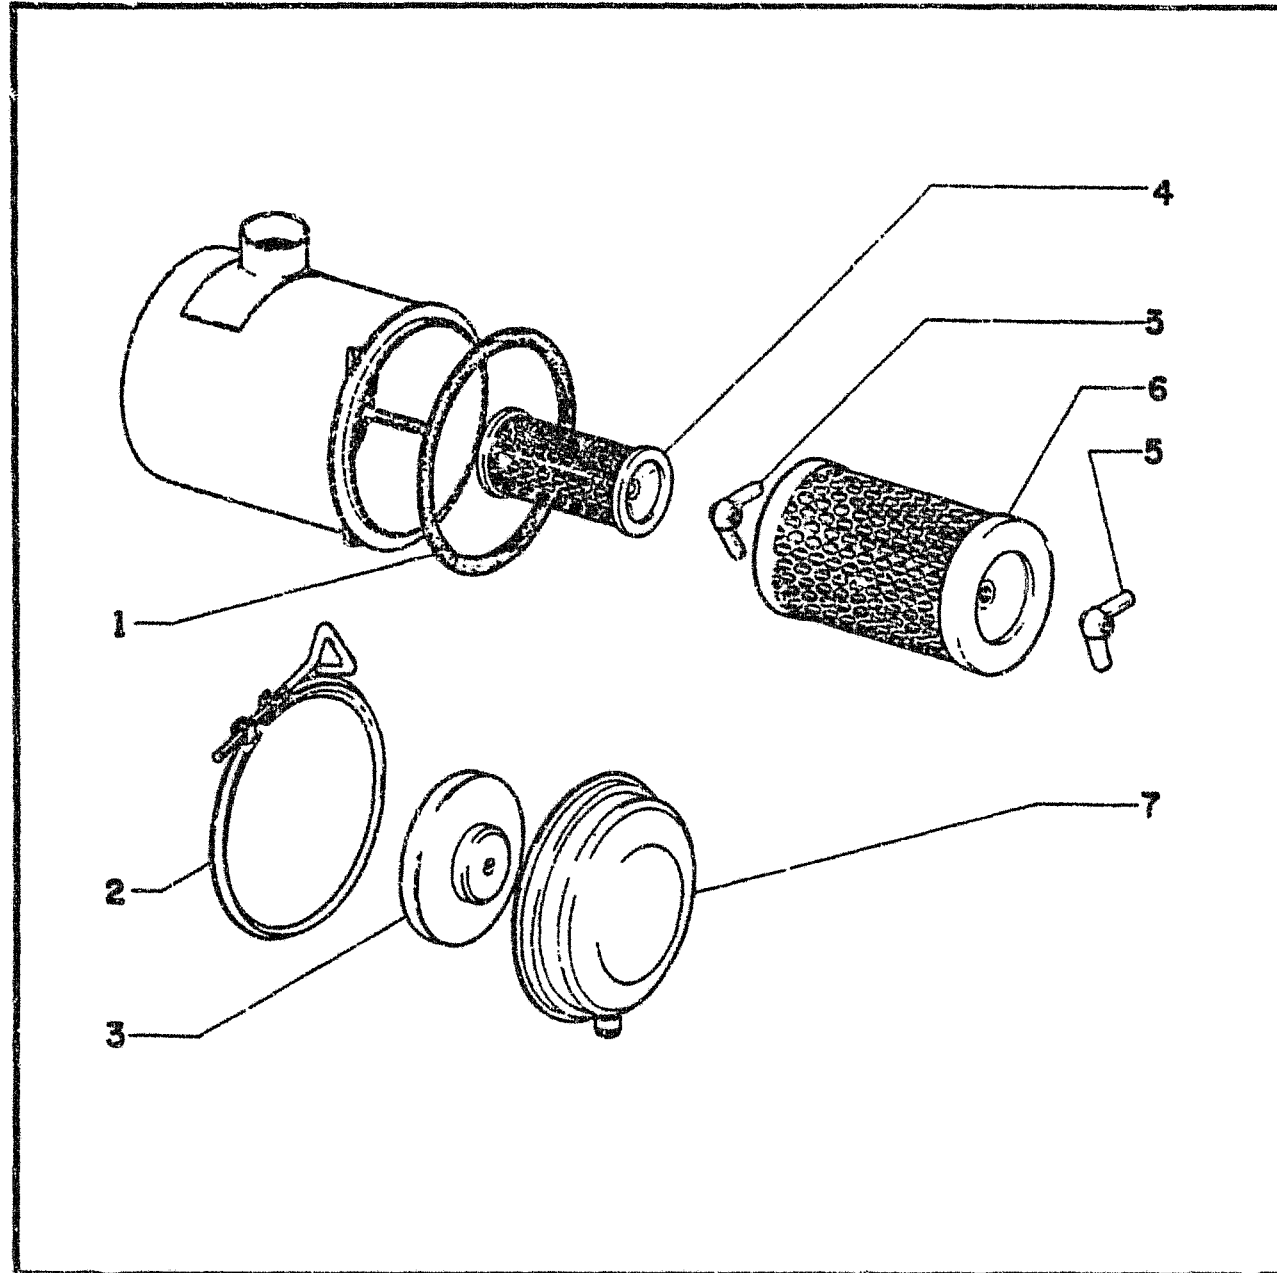

FIATALLIS

FIATALLIS FG 70R 70A 75R 75A A2.23 **QUADRO 1** **PAG. 1**

ITEM	PEÇA N°	QTDE	COD.	DESCRIPTION	DESCRIÇÃO
1	70622895	1	055A	SEAL RING	ANEL DE VEDAÇÃO
2	70622897	1	031F	CLAMP	ABRAÇADEIRA
3	70652257	1	090C	REFLECTOR	REFLETOR
4	70662609	1	020E	FILTERING ELEM.	ELEM. FILTRANTE
5	70664343	2	010D	NUT	PORCA
6	70664733	1	020E	FILTERING ELEM.	ELEM. FILTRANTE
7	70662258	1	060S	CUP	PRATO

AIR CLEANER
FILTRO DE AR

A2.23   **1**