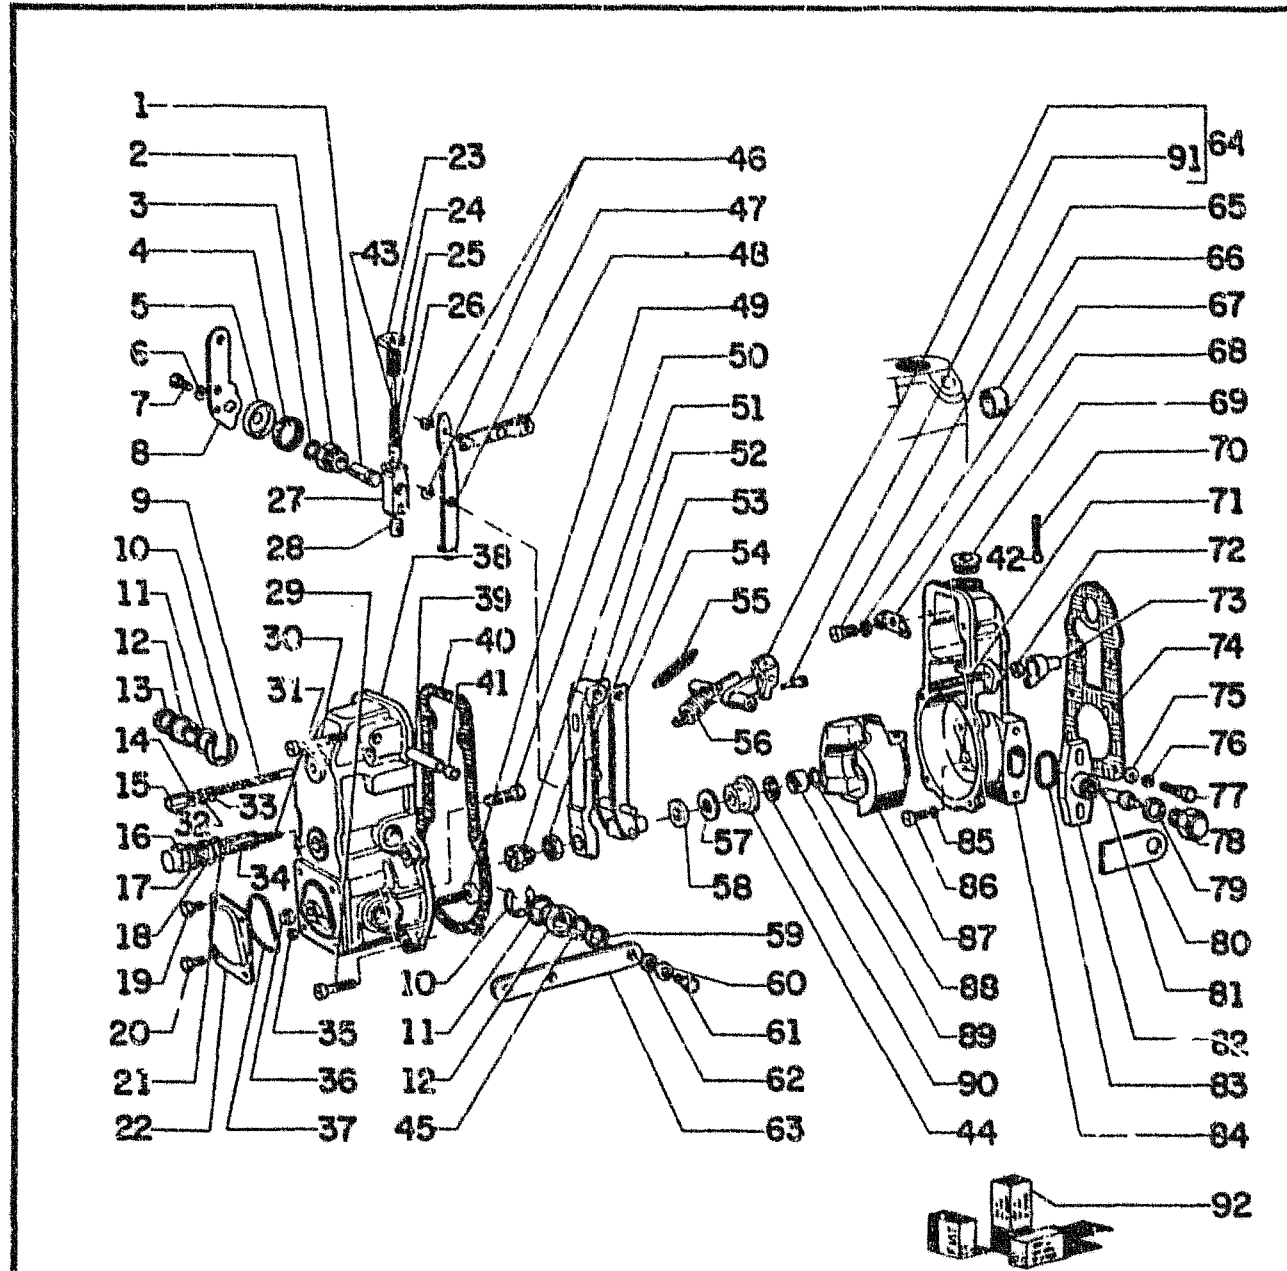

AIR CLEANER
FILTRO DE AR

A2.23 **1**

 FIATALLIS FG 70R 70A
 75R 75A A2.28 QUADRO 1 PAG. 2

ITEM	PEÇA N°	QTDE	COD.	DESCRIPTION	DESCRIÇÃO
37	75207994	1	045A	RING	ANEL
38	75207974	1	265C	COVER	TAMPA
39	75204157	1	016A	SHAFT	EIXO
40	75204379	1	123G	SEAL ASSY	RETENTOR
41	75204145	1	020C	CAP	CALOTA
42	75204165	2	127P	LEAD SEAL	LACRE
43	75204502	1	100M	SPRING	MOLA
44	75207984	1	158G	O'RING	O'RING
45	79046274	1	055A	SEAL RING	ANEL DE VEDAÇ
46	75204367	2	187A	SNAP RING	ANEL ELÁSTICO
47	75204150	1	045L	LEVER	ALAVANCA
48	75204151	1	300S	SUPPORT	SUPORTE
49	75205249	1	040V	SCREW	PARAFUSO
50	75207975	1	040V	SCREW	PARAFUSO
51	75207978	1	100C	RETAINER	ENCOSTO
52	75207979	1	010D	NUT	PORCA
53	75207977	1	045L	LEVER	ALAVANCA
54	75207980	1	045L	LEVER	ALAVANCA
55	75207992	1	100M	SPRING	MOLA
56	75207985	1	100M	SPRING	MOLA
57	75207982	1	341C	BEARING	ROLAMENTO
58	75207983	1	131R	WASHER	ARRUELA
59	75205292	*	131R	WASHER 0.5 mm	ARRUELA
	79046272	*	131R	WASHER 1.0 mm	ARRUELA
60	10516470	1	170R	LOCKWASHER	ARRUELA PRESS
61	9007836	1	040V	SCREW	PARAFUSO
62	14496401	1	131R	WASHER	ARRUELA
63	75207986	1	045L	LEVER	ALAVANCA
64	75204233	1	045L	LEVER	ALAVANCA
65	10379011	1	040V	SCREW	PARAFUSO
66	75204126	1	020C	CAP	CALOTA
67	10516671	1	170R	LOCKWASHER	ARRUELA PRESS
68	75204230	1	120P	PLATE	PRATO
69	75205252	1	050T	PLUG	BUJÃO
70	75204166	2	060C	WIRE TERMINAL	TERMINAL DO FIO
71	75205293	1	080P	PIN	PINO