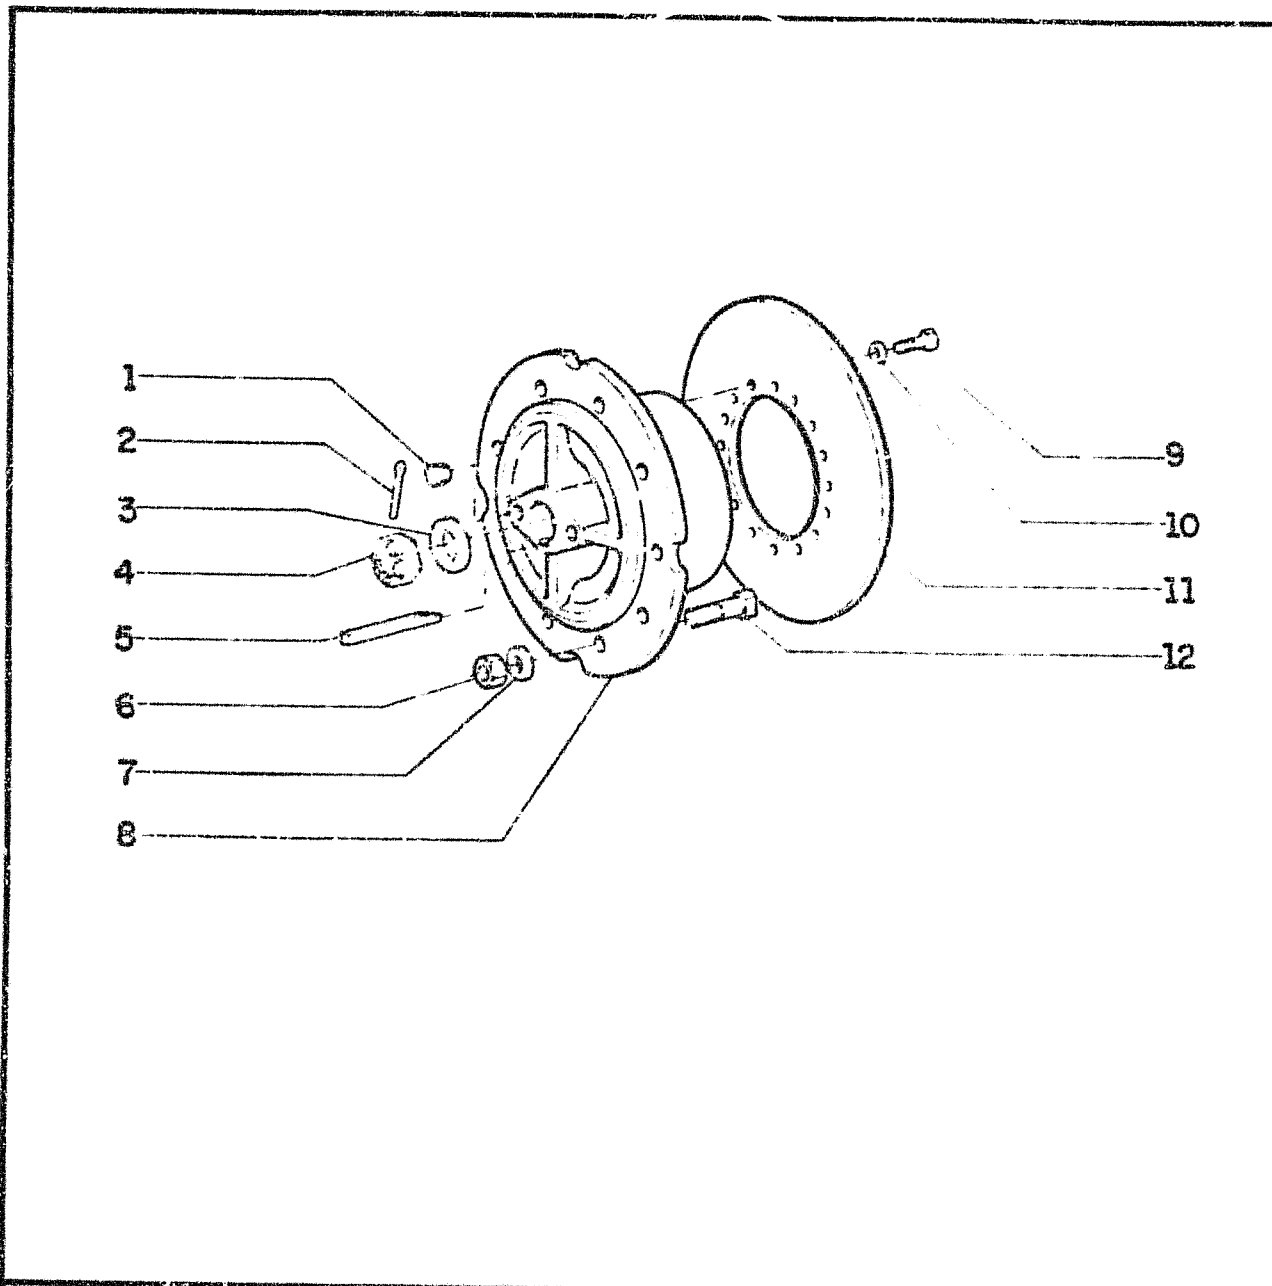

FIATALLIS

FIATALLIS PG 70R 70A
75R 75A D3.16 **QUADRO 1** PAG. 1

ITEM	PEÇA N°	QTDE	COD.	DESCRIPTION	DESCRIÇÃO
1	75201391	8	265C	COVER	TAMPA
2	70901348	4	270C	COTTER PIN	CONTRA PINO
3	70605918	4	131R	WASHER	ARRUELA
4	70060670	4	010D	NUT	PORCA
5	73132641	4	060L	KEY	CHAVETA
6	70012767	40	010D	NUT	PORCA
7	70677012	40	131R	WASHER	ARRUELA
8	75221774	4	091D	WHEEL DISC	CUBO DA RODA
9	14257931	64	040V	SCREW	FARAFUSO
10	70927381	64	131R	WASHER	ARRUELA
11	75218940	4	064D	BRAKE DISC	DISCO DE FREIO
12	73125714	40	040V	SCREW	FARAFUSO

REAR WHEELS
RODAS TRASEIRAS

D3.16 1