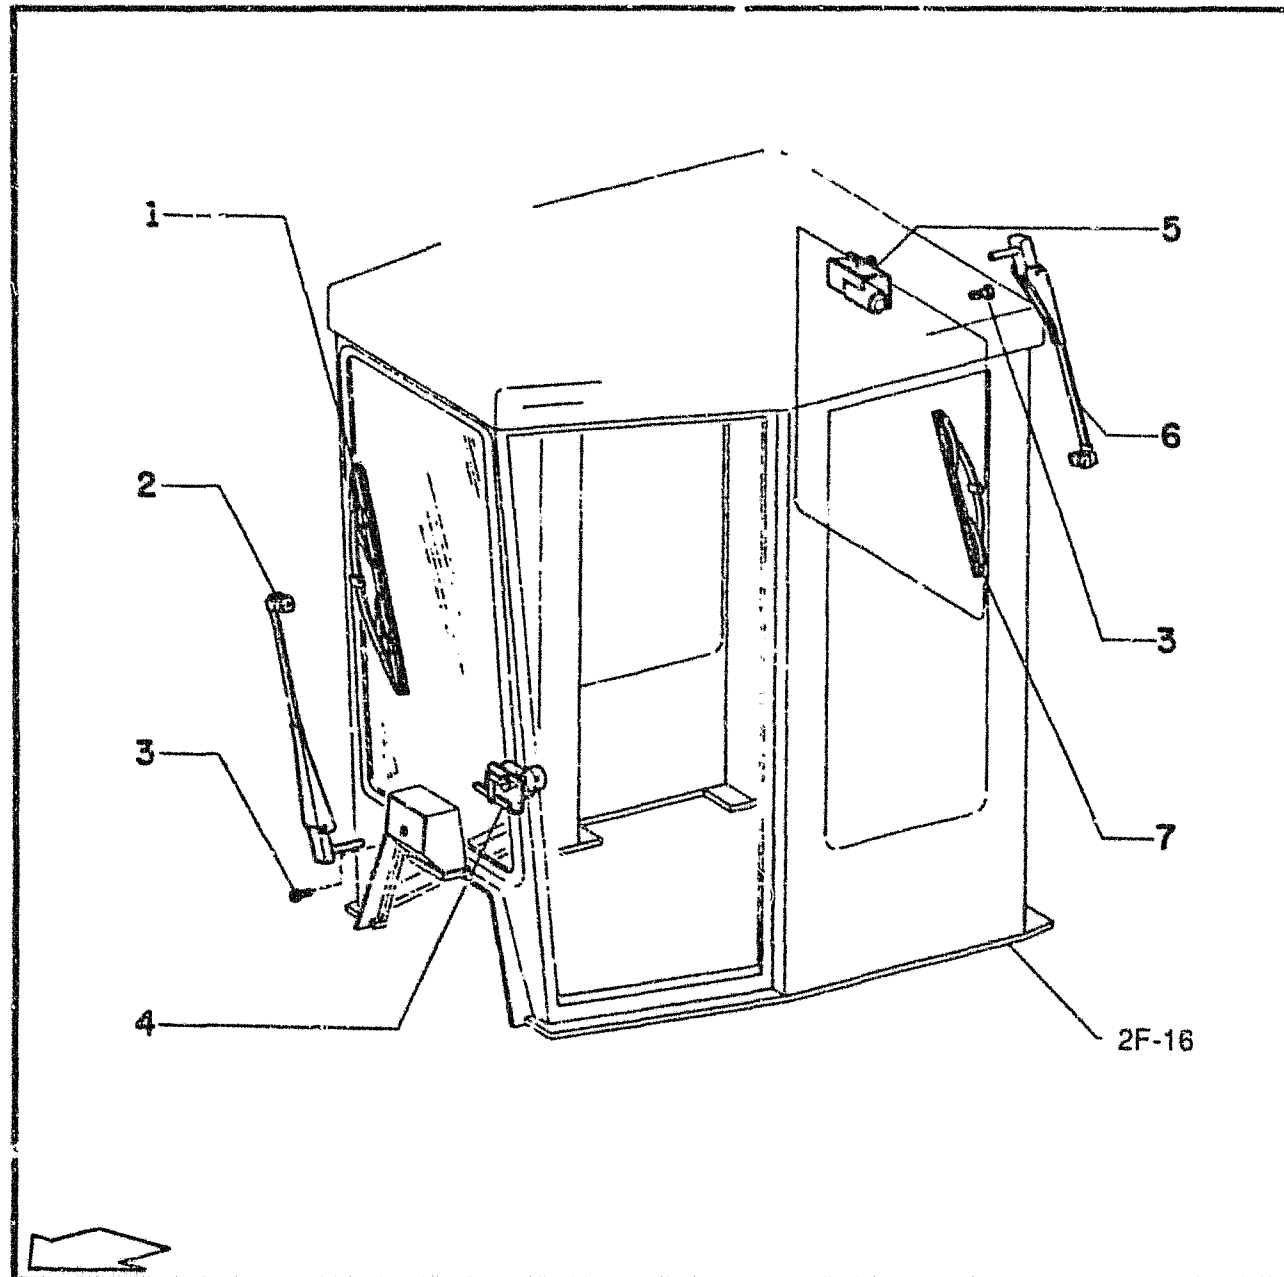

FIATALLIS FG 70R 70A
75R 75A L1.04 QUADRO 6 PAG. 1

ITEM	PEÇA N°	QTDE	COD.	DESCRIPTION	DESCRIÇÃO
1	73142385	1	499P	BLADE	PALHETA
2	73153160	1	130B	ARM	BRAÇO
3	10902434	2	040V	SCREW	PARAFUSO
4	73153159	1	137M	ELECTRIC MOTOR	MOTOR ELETRICO
5	73144216	1	137M	ELECTRIC MOTOR	MOTOR ELETRICO
6	73144217	1	130B	ARM	BRAÇO
7	73144218	1	499P	BLADE	PALHETA

CAB
CABINE

L1.04

6