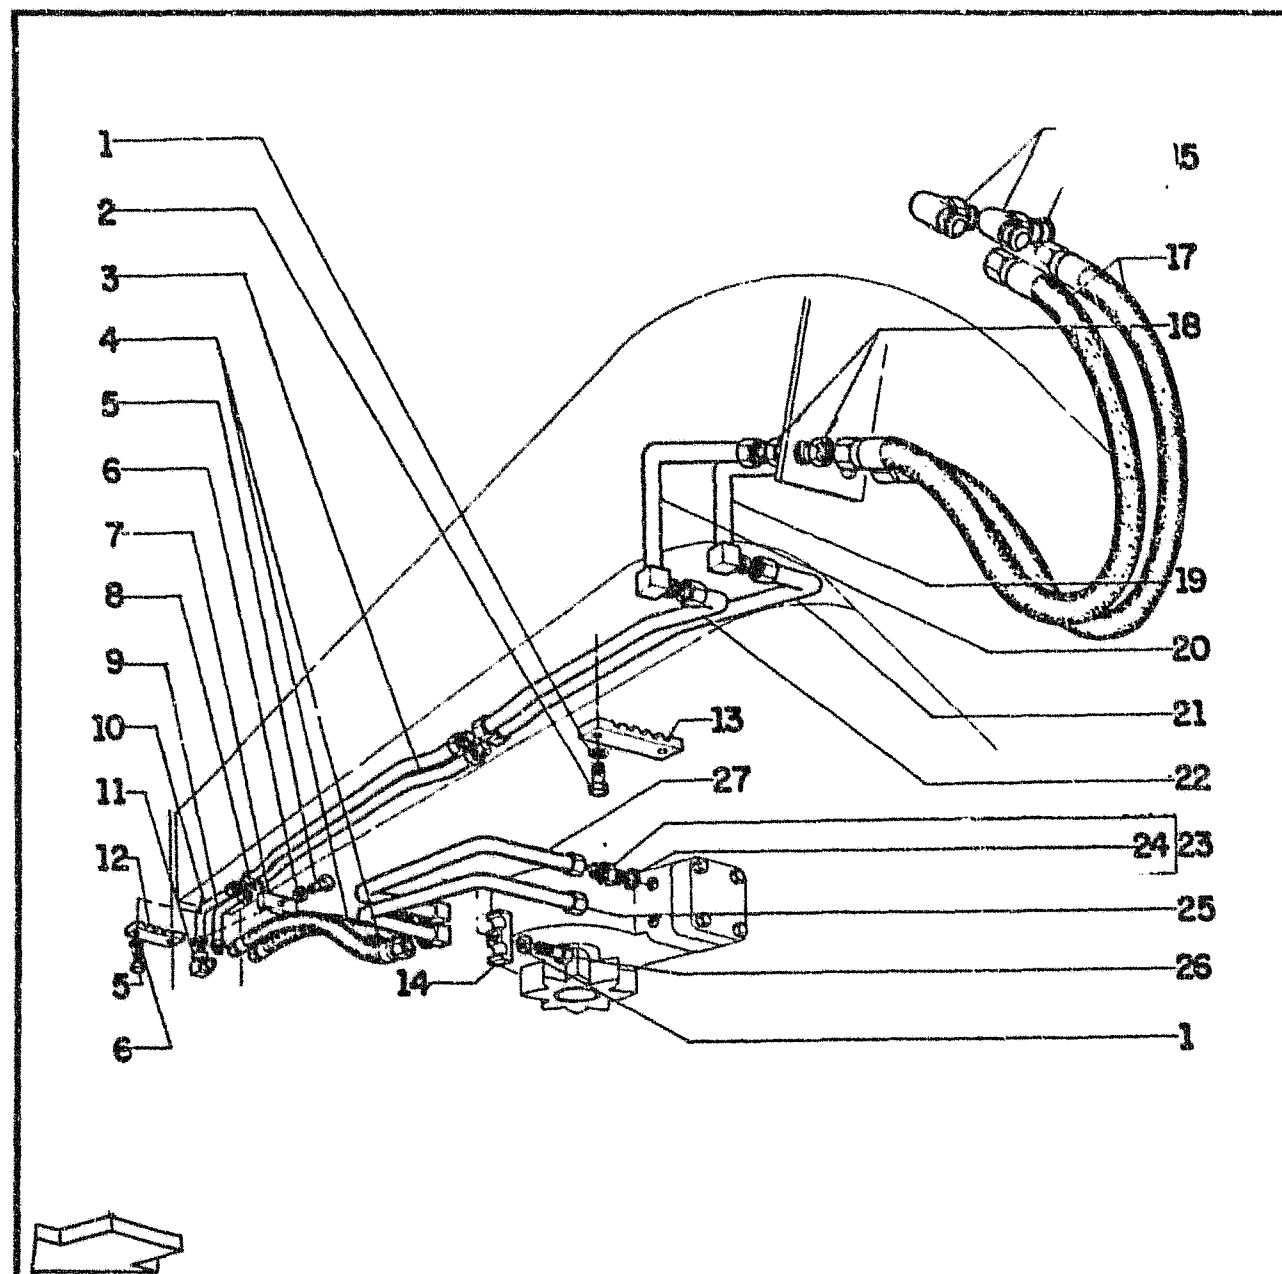

FIATALLIS FG 70A 75A

E3.02 QUADRO 15 PAG. 1

ITEM	PEÇA N°	QTDE	COD.	DESCRIPTION	DESCRIÇÃO
1	70677006	4	131R	WASHER	ARRUELA
2	70922287	4	040V	SCREW	PARAFUSO
3	73126567	1	193T	TUBE	TUBO
4	73121561	2	192T	HOSE ASSY	MANGUEIRA
5	70924864	3	040V	SCREW	PARAFUSO
6	70677008	3	131R	WASHER	ARRUELA
7	73127638	1	031F	CLAMP	ABRAÇADEIRA
8	73126565	1	193T	TUBE	TUBO
9	73126568	1	193T	TUBE	TUBO
10	73126566	1	193T	TUBE	TUBO
11	73121563	2	235C	CONNECTION	CONEXÃO
12	73126571	1	031F	CLAMP	ABRAÇADEIRA
13	73125864	3	031F	CLAMP	ABRAÇADEIRA
14	73127628	2	031F	CLAMP	ABRAÇADEIRA
15	70921203	1	020R	FITTING	CONEXÃO
16	70921206	2	158G	O'RING	O'RING
17	75223102	2	192T	HOSE ASSY	MANGUEIRA
18	70927063	2	020R	FITTING	CONEXÃO
19	75237263	1	193T	TUBE	TUBO
20	75237230	1	193T	TUBE	TUBO
21	75237275	1	193T	TUBE	TUBO
22	75237284	1	193T	TUBE	TUBO
23	70922981	2	020R	FITTING	CONEXÃO
24	70921205	2	158G	O'RING	O'RING
25	73154077	2	193T	TUBE	TUBO
26	70927225	2	040V	SCREW	PARAFUSO
27	73154075	1	193T	TUBE	TUBO

CIRCLE TURN HYDRAULIC
SISTEMA HIDRAULICO DO GIRA CIRCULO

E3.02

15