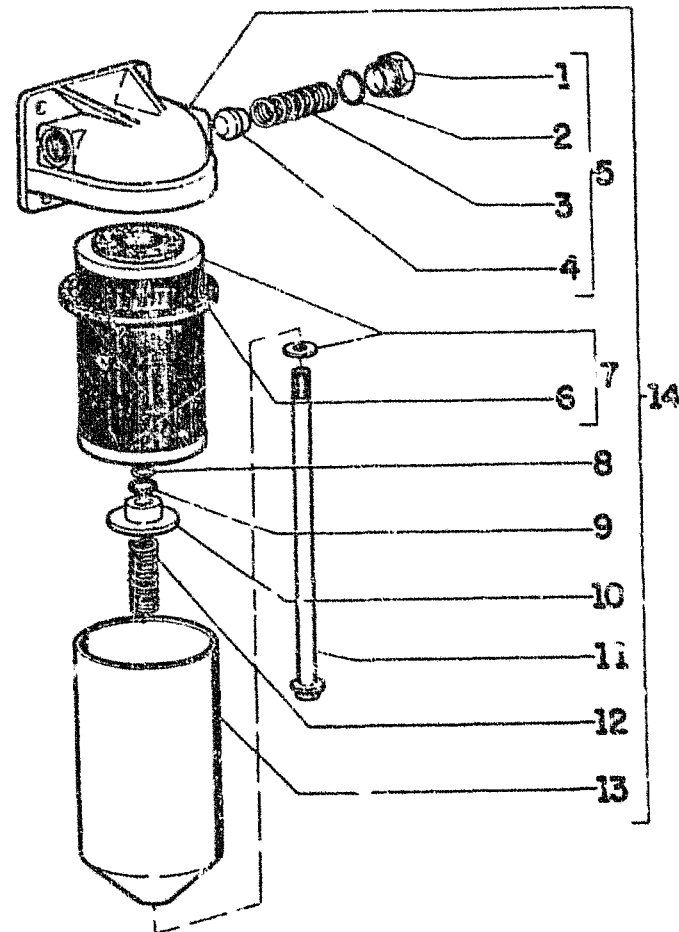

- Please note: If there is no response to CLICKING the link, please download this PDF first and then click on it.

CLICK HERE TO **DOWNLOAD** THE COMPLETE MANUAL

FIATALLIS

FG 75R 75A

B2.17 QUADRO 1

PAG. 1

ITEM	PEÇA Nº	QTDE	COD.	DESCRIPTION	DESCRIÇÃO
1	73132151	1	050T	PLUG	BUJÃO
2	73132152	1	158G	O'RING	O'RING
3	73132145	1	100M	SPRING	MOLA
4	73132935	1	010V	VALVE	VÁLVULA
5	73132154	1	002K	KIT	KIT
6	70923856	1	158G	O'RING	O'RING
7	73132155	1	002K	KIT	KIT
8	73132153	1	045A	RING	ANEL
9	73132148	1	158G	O'RING	O'RING
10	73132149	1	060S	CUP	PRATO
11	73132150	1	040V	SCREW	PARAFUSO
12	73132147	1	100M	SPRING	MOLA
13	75214203	1	115S	TANK	RESERVATORIO
14	73129543	1	067F	OIL FILTER	FILTRO DE ÓLEO