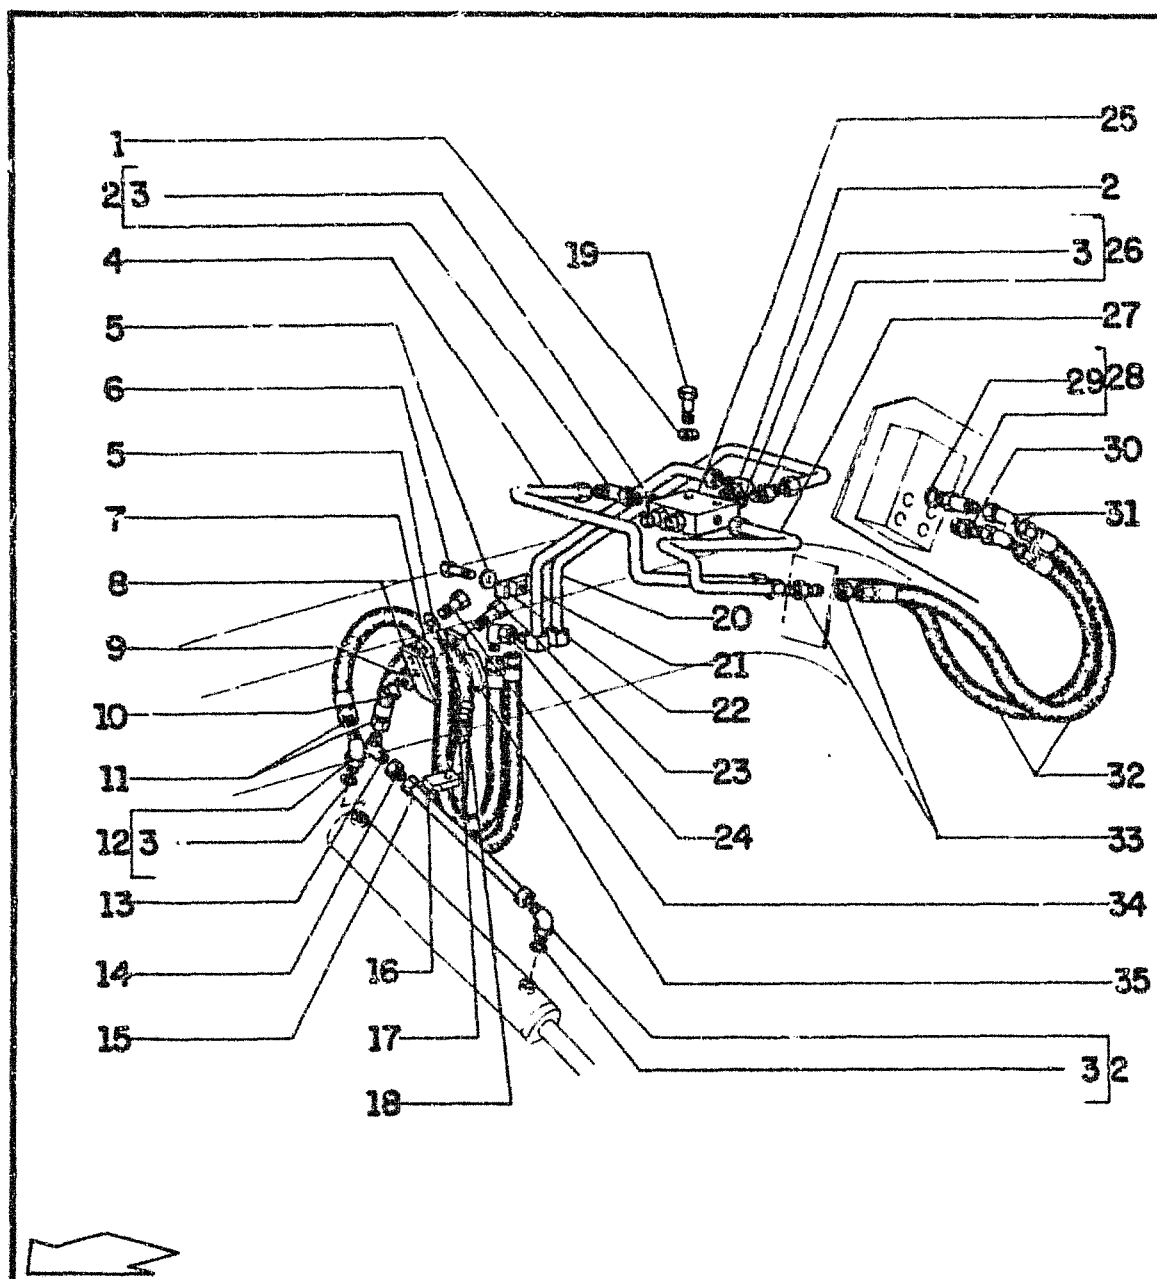

FIATALLIS FG 70A 75A

E3.02 QUADRO 5

PAG. 1

ITEM	PEÇA N°	QTDE	COD.	DESCRIPTION	DESCRIÇÃO
1	70677006	2	131R	WASHER	ARRUELA
2	70921402	3	085G	ELBOW	COTOVELO
3	70921349	6	158G	O'RING	O'RING
4	75237273	1	193T	TUBE	TUBO
5	70677006	2	131R	WASHER	ARRUELA
6	70921076	1	040V	SCREW	PARAFUSO
7	73135018	1	030M	SLEEVE	LÚVA
8	73134511	1	105P	PLATE	CHAPA
9	70929156	2	131R	WASHER	ARRUELA
10	70911026	3	010D	NUT	PORCA
11	73126279	2	192T	HOSE ASSY	MANGUEIRA
12	70922507	1	085G	ELBOW	COTOVELO
13	70920690	1	085G	ELBOW	COTOVELO
14	70919788	1	020R	FITTING	CONEXÃO
15	73130116	1	193T	TUBE	TUBO
16	73127629	1	031F	CLAMP	ABRAÇADEIRA
17	70929156	1	131R	WASHER	ARRUELA
18	70921565	1	040V	SCREW	PARAFUSO
19	70920996	2	040V	SCREW	PARAFUSO
20	75214790	1	193T	TUBE	TUBO
21	75214791	1	193T	TUBE	TUBO
22	70623355	1	031F	CLAMP	ABRAÇADEIRA
23	70922763	1	040V	SCREW	PARAFUSO
24	70921279	2	085G	ELBOW	COTOVELO
25	73130105	1	1108	LOCK VALVE	VALVULA DE BLOQ
26	70921409	2	075B	CONNECTOR	CONECTOR
27	75237271	1	193T	TUBE	TUBO
28	75237101	1	075B	CONNECTOR	CONECTOR
29	70921349	2	158G	O'RING	O'RING
30	75222859	1	075B	CONNECTOR	CONECTOR
31	70921279	2	085G	ELBOW	COTOVELO
32	75214261	2	192T	HOSE ASSY	MANGUEIRA
33	70927261	2	020R	FITTING	CONEXÃO
34	70922262	1	040V	SCREW	PARAFUSO
35	73134510	1	031F	CLAMP	ABRAÇADEIRA

CIRCLE SHIFT HYDRAULIC
SISTEMA HIDRAULICO DE DESL. LATERAL DO CIRCULO

E3.02

5