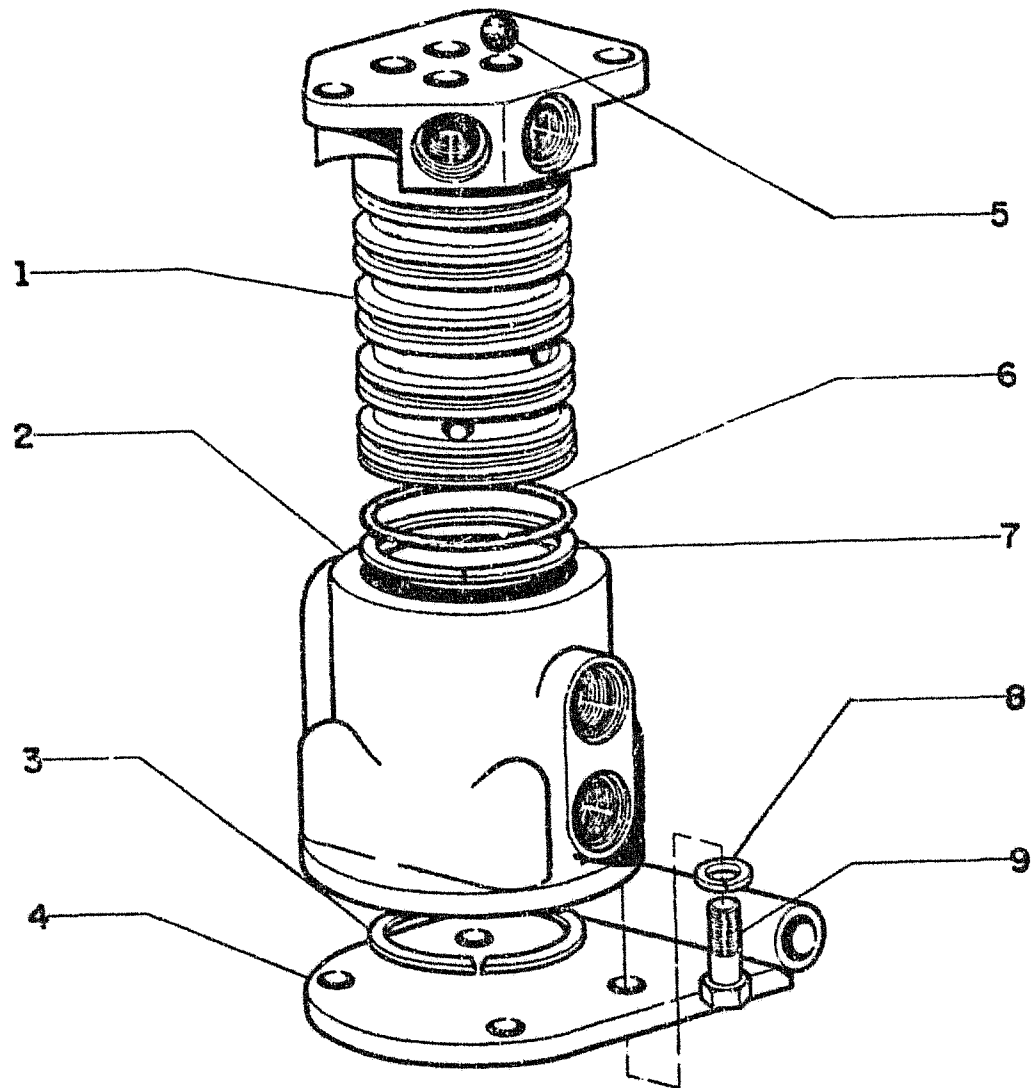

FIATALLIS FG 70R 70A
75R 75A E3.31 QUADRO 1 PAG. 1

ITEM	PEÇA N°	QTDE	COD.	DESCRIPTION	DESCRIÇÃO
1	73127351	1	145R	ROTOR	ROTOR
2	70658265	1	035S	CASE	CARÇAÇA
3	70050292	1	187A	SNAP RING	ANEL ELÁSTICO
4	70658594	1	105P	PLATE	CHAPA
5	20063500	4	140S	BALL	ESFERA
6	70925257	5	045A	RING	ANEL
7	70926622	8	045A	RING	ANEL
8	70910287	4	170R	LOCKWASHER	ARRUELA PRESS
9	70922763	4	040V	SCREW	PARAFUSO

VALVE ASSEMBLY 73125855
CONJUNTO DA VALVULA

E3.31

1