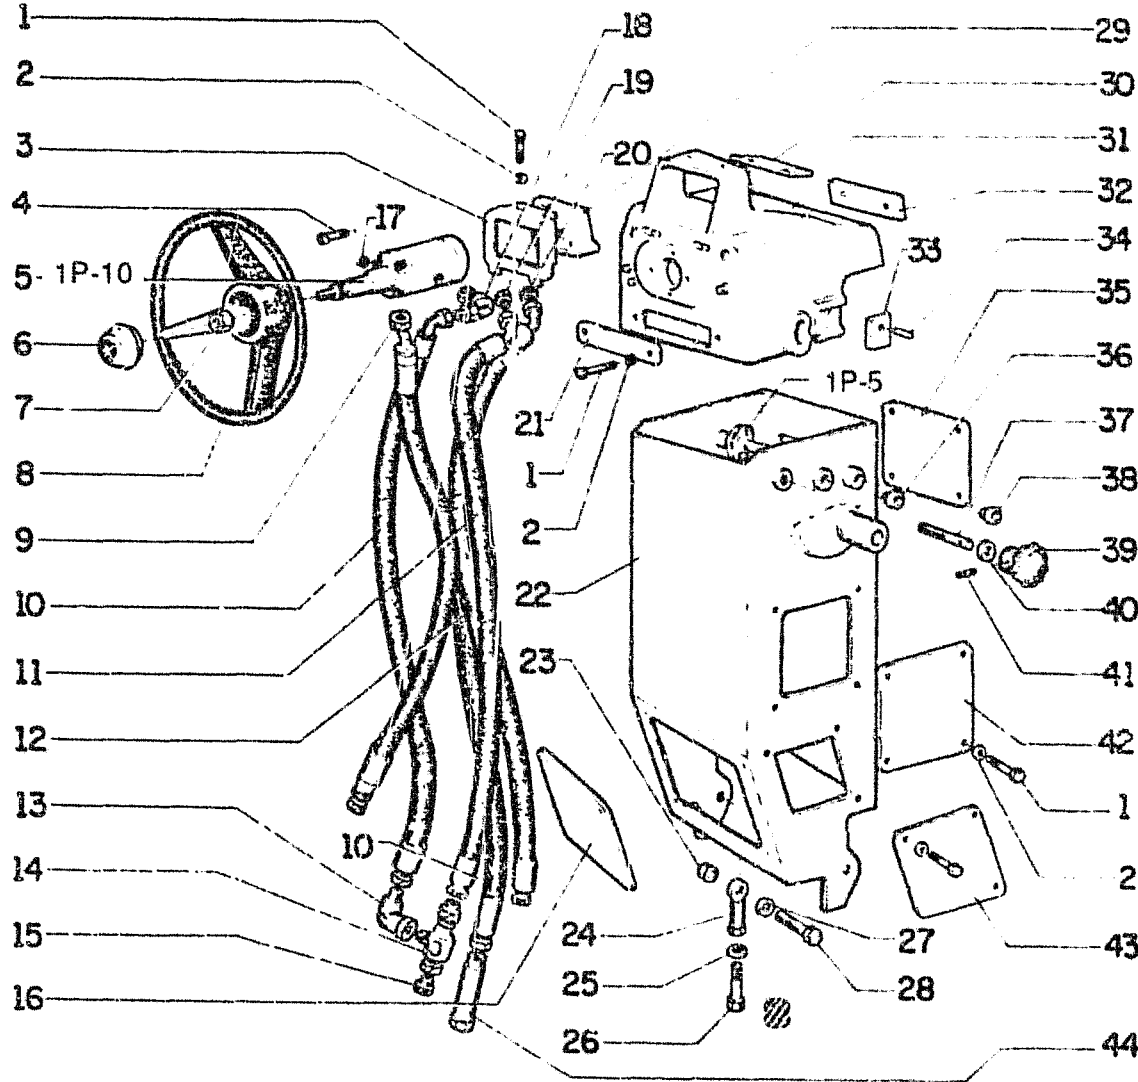

ITEM	PEÇA Nº	QTDE	COD.	DESCRIPTION	DESCRIÇÃO
36	73126187	2	095B	BUSHING	BUCHA
37	73153776	1	016A	SHAFT	EIXO
38	73126186	2	095B	BUSHING	BUCHA
39	75221673	1	150P	KNOB	MANOPLA
40	70913546	1	131R	WASHER	ARRUELA
41	70912235	1	040V	SCREW	PARAFUSO
42	73126185	1	105P	PLATE	CHAPA
43	73126181	2	105P	PLATE	CHAPA
44	75222860	1	075B	CONNECTOR	CONECTOR

OPERATOR'S CONSOLE
CONSOLE DO OPERADOR

D2.01

1