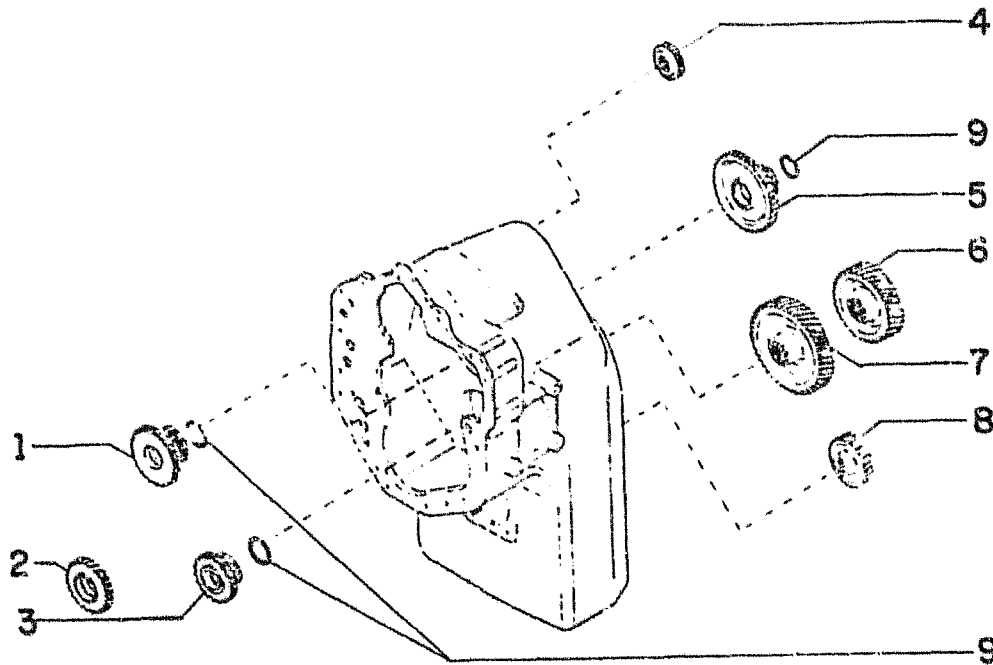

ITEM	PEÇA N°	QTDE	COD.	DESCRIPTION	DESCRIÇÃO
1	75206659	1	050I	GEAR	ENGRENAGEM
2	75205497	1	050I	GEAR	ENGRENAGEM
3	75206670	1	050I	GEAR	ENGRENAGEM
4	75285766	1	050I	GEAR	ENGRENAGEM
5	75285767	1	050I	GEAR	ENGRENAGEM
6	75206654	1	050I	GEAR	ENGRENAGEM
7	75206657	1	050I	GEAR	ENGRENAGEM
8	75285768	1	050I	GEAR	ENGRENAGEM
9	75206149	1	122G	SEAL	RETENTOR

**TRANSMISSION
TRANSMISSÃO**

B2.01/1

8