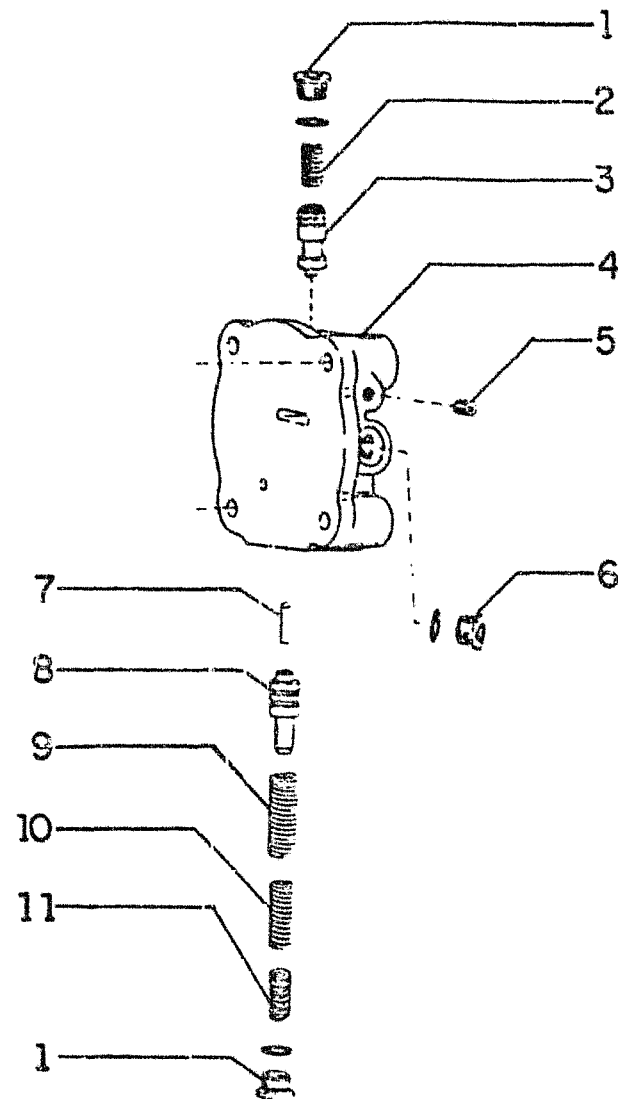

FIATALLIS FG 75R 75A B2.01/1 QUADRO 26 PAG. 1

ITEM	PEÇA N°	QTDE	COD.	DESCRIPTION	DESCRIÇÃO
1	73118329	2	050T	PLUG	BUJÃO
2	73118126	1	100M	SPRING	MOLA
3	75285825	1	016A	SHAFT	EIXO
4	75285820	1	010V	VALVE	VÁLVULA
5	70922374	1	050T	PLUG	BUJÃO
6	75285826	1	050T	PLUG	BUJÃO
7	75285814	1	080P	PIN	PINO
8	75285818	1	010V	VALVE	VÁLVULA
9	75285827	1	100M	SPRING	MOLA
10	75285828	1	100M	SPRING	MOLA
11	75285829	1	100M	SPRING	MOLA

**TRANSMISSION
TRANSMISSÃO**

B2.01/1

26