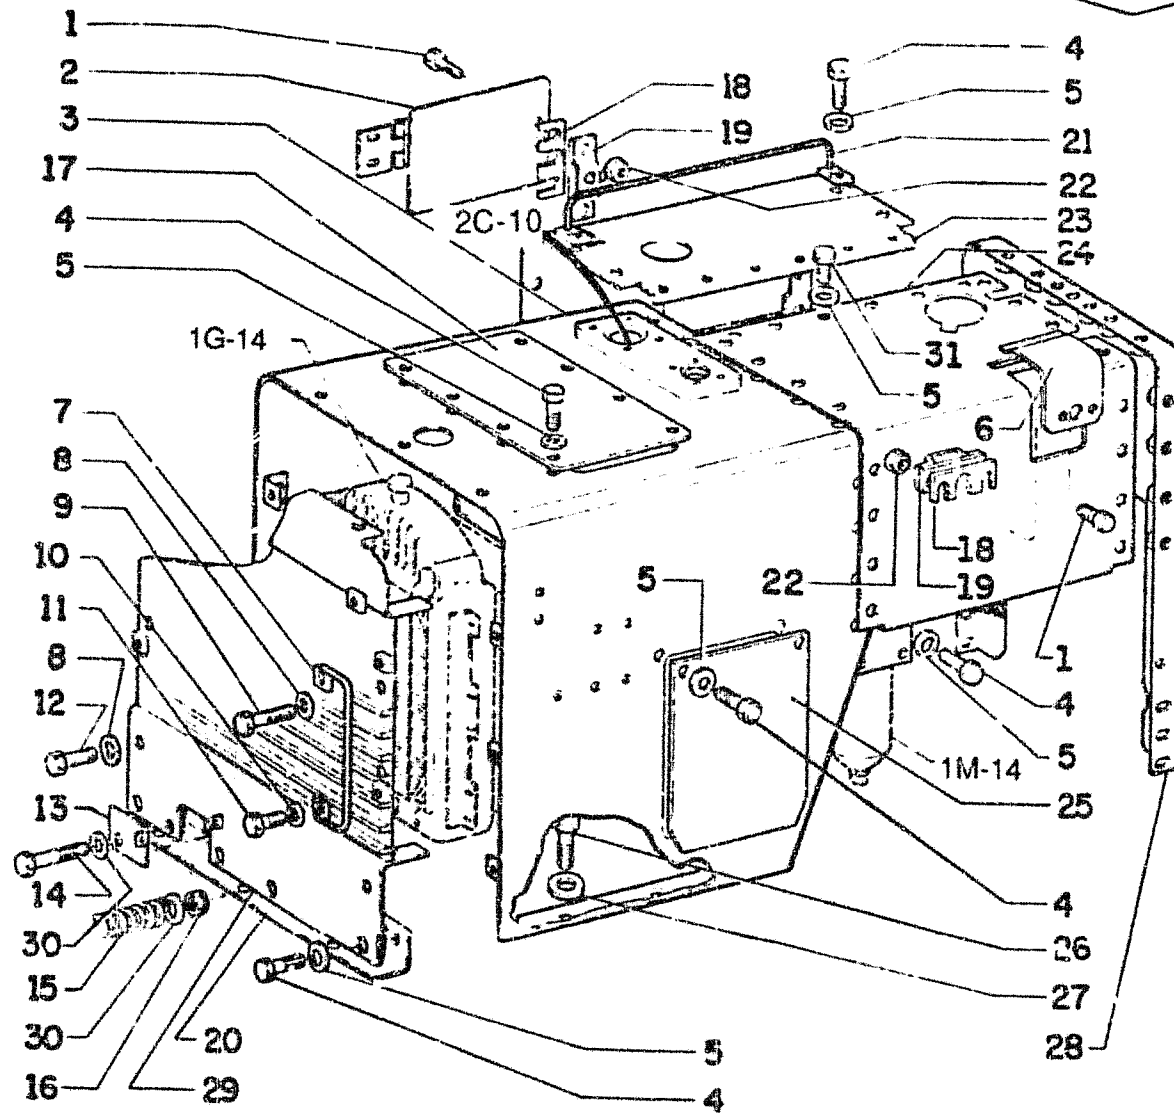

FIATALLIS 7G 70R 70A
75R 75A L1.01 QUADRO 1 PAG. 1

ITEM	PEÇA Nº	QTD	COD.	DESCRIPTION	DESCRIÇÃO
1	70927541	4	040V	SCREW	PARAFUSO
2	73152825	1	265C	COVER	TAMPA
3	75237726	1	176C	HOOD	CAPO
4	70922763	38	040V	SCREW	PARAFUSO
5	70677006	38	131R	WASHER	ARRUELA
6	75221544	1	105P	PLATE	CHAPA
7	73125367	2	020M	HANDLE	ALÇA
8	70928844	12	131R	WASHER	ARRUELA
9	70921556	4	040V	SCREW	PARAFUSO
10	70677008	4	131R	WASHER	ARRUELA
11	70920582	10	040V	SCREW	PARAFUSO
12	70921175	2	040V	SCREW	PARAFUSO
13	73125364	1	265C	COVER	TAMPA
14	70920996	1	040V	SCREW	PARAFUSO
15	70619261	1	100M	SPRING	MOLA
16	70918308	3	010D	NUT	PORCA
17	75236739	1	265C	COVER	TAMPA
18	73072341	8	198S	SHIM	CALÇO
19	73069458	2	120S	LOCK	FECHADURA
20	73155816	1	060A	ANGLE	CANTONEIRA
21	73148661	2	023M	GRAB HANDLE	ALÇA DE APOIO
22	70911024	4	010D	NUT	PORCA
23	73154362	1	105P	PLATE	CHAPA
24	75221840	1	176C	HOOD	CAPO
25	73152011	2	265C	COVER	TAMPA
26	70921174	6	040V	SCREW	PARAFUSO
27	70677010	6	131R	WASHER	ARRUELA
28	75221853	1	300S	SUPPORT	SUPORTE
29	73152396	1	070R	GUARD	PROTEÇÃO
30	70929156	4	131R	WASHER	ARRUELA
31	70922300	6	040V	SCREW	PARAFUSO

SHELL AND RADIATOR
RADIADOR E CAPUZ

L1.01

1