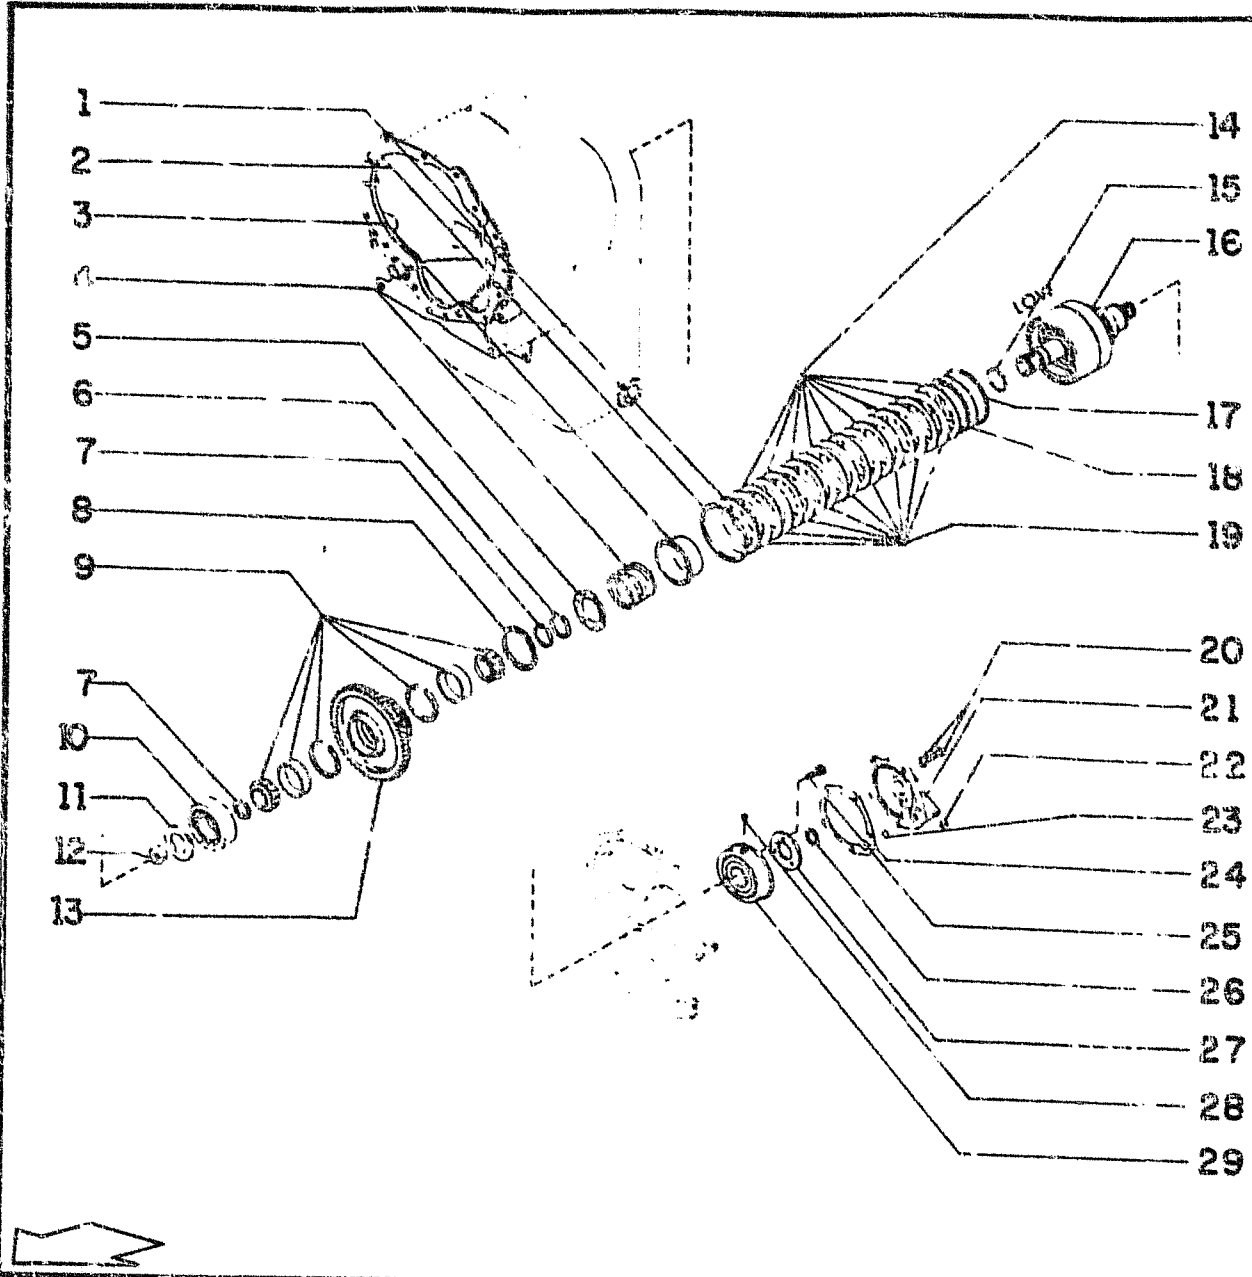

FIATALLIS

FIATALLIS FG 70R 70A

B2.01 QUADRO 8

PAG. 1

ITEM	PEÇA N°	QTDE	COD.	DESCRIPTION	DESCRIÇÃO
1	71004868	1	060D	DISC	DISCO
2	71004867	1	187A	SNAP RING	ANEL ELÁSTICO
3	75206536	1	100C	RETAINER	ENCOSTO
4	71004935	1	100M	SPRING	MOLA
5	75206537	1	122G	SEAL	RETENTOR
6	70926000	1	187A	SNAP RING	ANEL ELÁSTICO
7	71009067	1	187A	SNAP RING	ANEL ELÁSTICO
8	71004932	1	055A	SEAL RING	ANEL DE VEDAÇ
9	71009068	1	341C	BEARING	ROLAMENTO
10	71009064	1	341C	BEARING	ROLAMENTO
11	71009063	1	131R	WASHER	ARRUELA
12	71004963	1	341C	BEARING	ROLAMENTO
13	75205968	1	050I	GEAR	ENGRENAGEM
14	71004870	9	060D	DISC	DISCO
15	71004873	1	122G	SEAL	RETENTOR
16	75285645	1	016A	SHAFT	EIXO
17	71004872	1	122G	SEAL	RETENTOR
18	75285234	1	130P	PLUNGER	PISTAO
19	71004876	9	060D	DISC	DISCO
20	75206329	5	040V	SCREW	PARAFUSO
21	73107644	1	265C	COVER	TAMPA
22	73131677	1	050T	PLUG	BUJÃO
23	75206402	1	158G	O-RING	O-RING
24	71004979	1	120G	GASKET	JUNTA
25	75205317	3	040V	SCREW	PARAFUSO
26	73109875	1	045A	RING	ANEL
27	73130955	1	045A	RING	ANEL
28	71004983	1	140S	BALL	ESFERA
29	73155019	1	341C	BEARING	ROLAMENTO
30	73109872	1	122G	SEAL	RETENTOR

**TRANSMISSION
TRANSMISSÃO**

B2.01 8