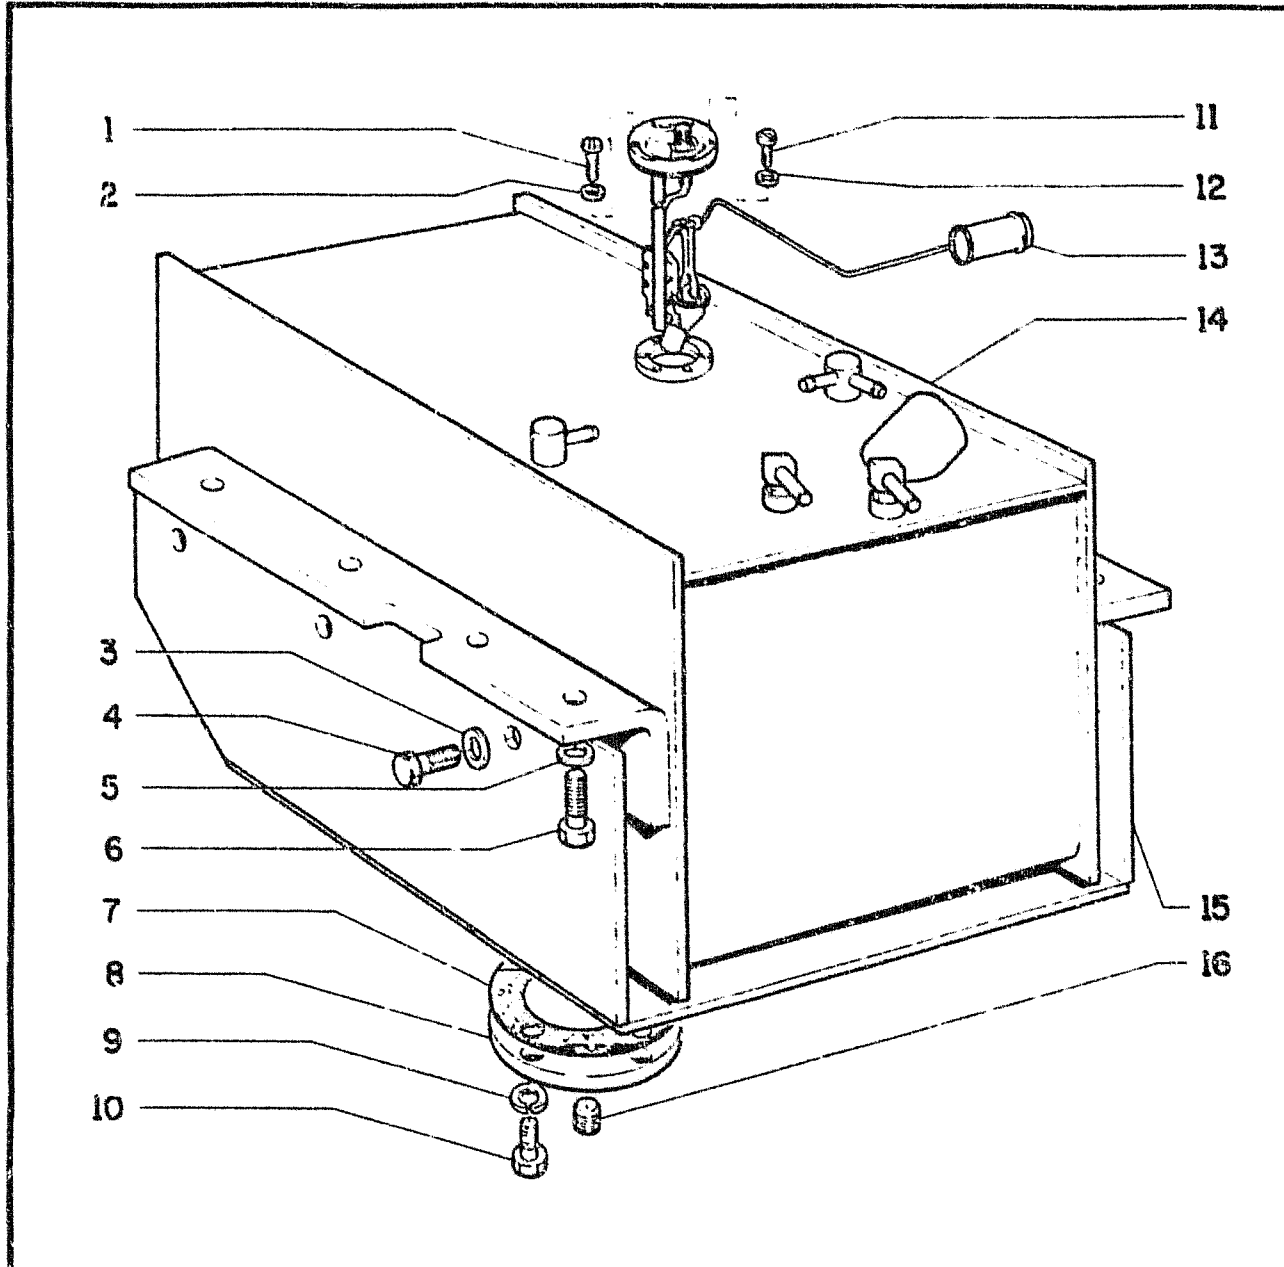

FIATALLIS FG 70R 70A
75R 75A A2.01 QUADRO 1 PAG. 1

ITEM	PEÇA Nº	QTDE	COD.	DESCRIPTION	DESCRIÇÃO
1	13276201	1	040V	SCREW	PARAFUSO
2	10571671	1	131R	WASHER	ARRUELA
3	70911414	8	131R	WASHER	ARRUELA
4	70921175	8	040V	SCREW	PARAFUSO
5	70677008	8	131R	WASHER	ARRUELA
6	70924864	8	040V	SCREW	PARAFUSO
7	70042641	1	120G	GASKET	JUNTA
8	70583277	1	265C	COVER	TAMPA
9	70910287	4	170R	LOCKWASHER	ARRUELA PRESS
10	70922763	4	040V	SCREW	PARAFUSO
11	13272111	5	040V	SCREW	PARAFUSO
12	10519201	5	131R	WASHER	ARRUELA
13	75236190	1	I091	FUEL LEVEL SENSOR	INDICADOR NIVEL
14	75221960	1	114S	FUEL TANK	RESERVATORIO
15	73149136	1	0045	FUEL TANK GUAR	PROTEÇÃO. RESER
16	70907859	1	056T	DRAIN PLUG	BUJÃO DE DRENO

FUEL TANK
RESERVATÓRIO DE COMBUSTÍVEL

A2.01

1