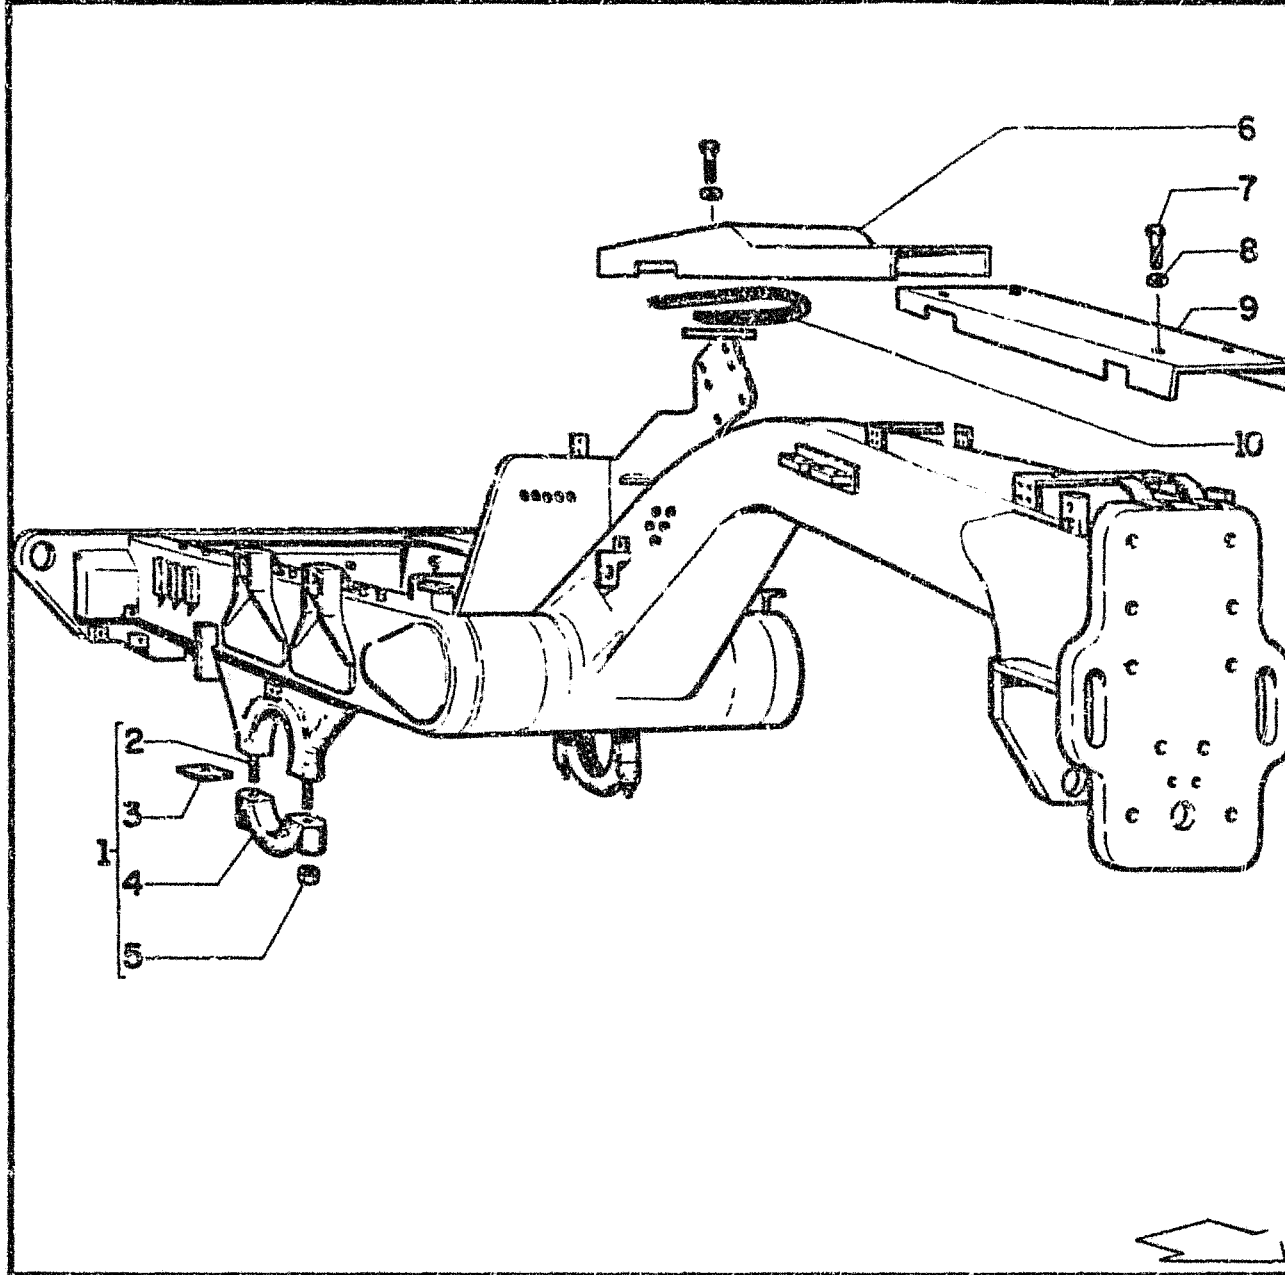

ITEM	PEÇA Nº	QTDE	COD.	DESCRIPTION	DESCRIÇÃO
1	75235492	1	072I	FRAME	CHASSI
2	70602258	4	210P	STUD	PRISIONEIRO
3	70604493	24	198S	SHIM	CALÇO
4	70604160	2	265C	COVER	TAMPA
5	70606236	4	010D	NUT	PORCA
6	75221723	1	105P	PLATE	CHAPA
7	70927373	8	040V	SCREW	PARAFUSO
8	70677005	8	131R	WASHER	ARRUELA
9	75221717	1	105P	PLATE	CHAPA
10	75221727	1	122G	SEAL	RETENTOR

FRAME
CHASSI

D1.01 | 1