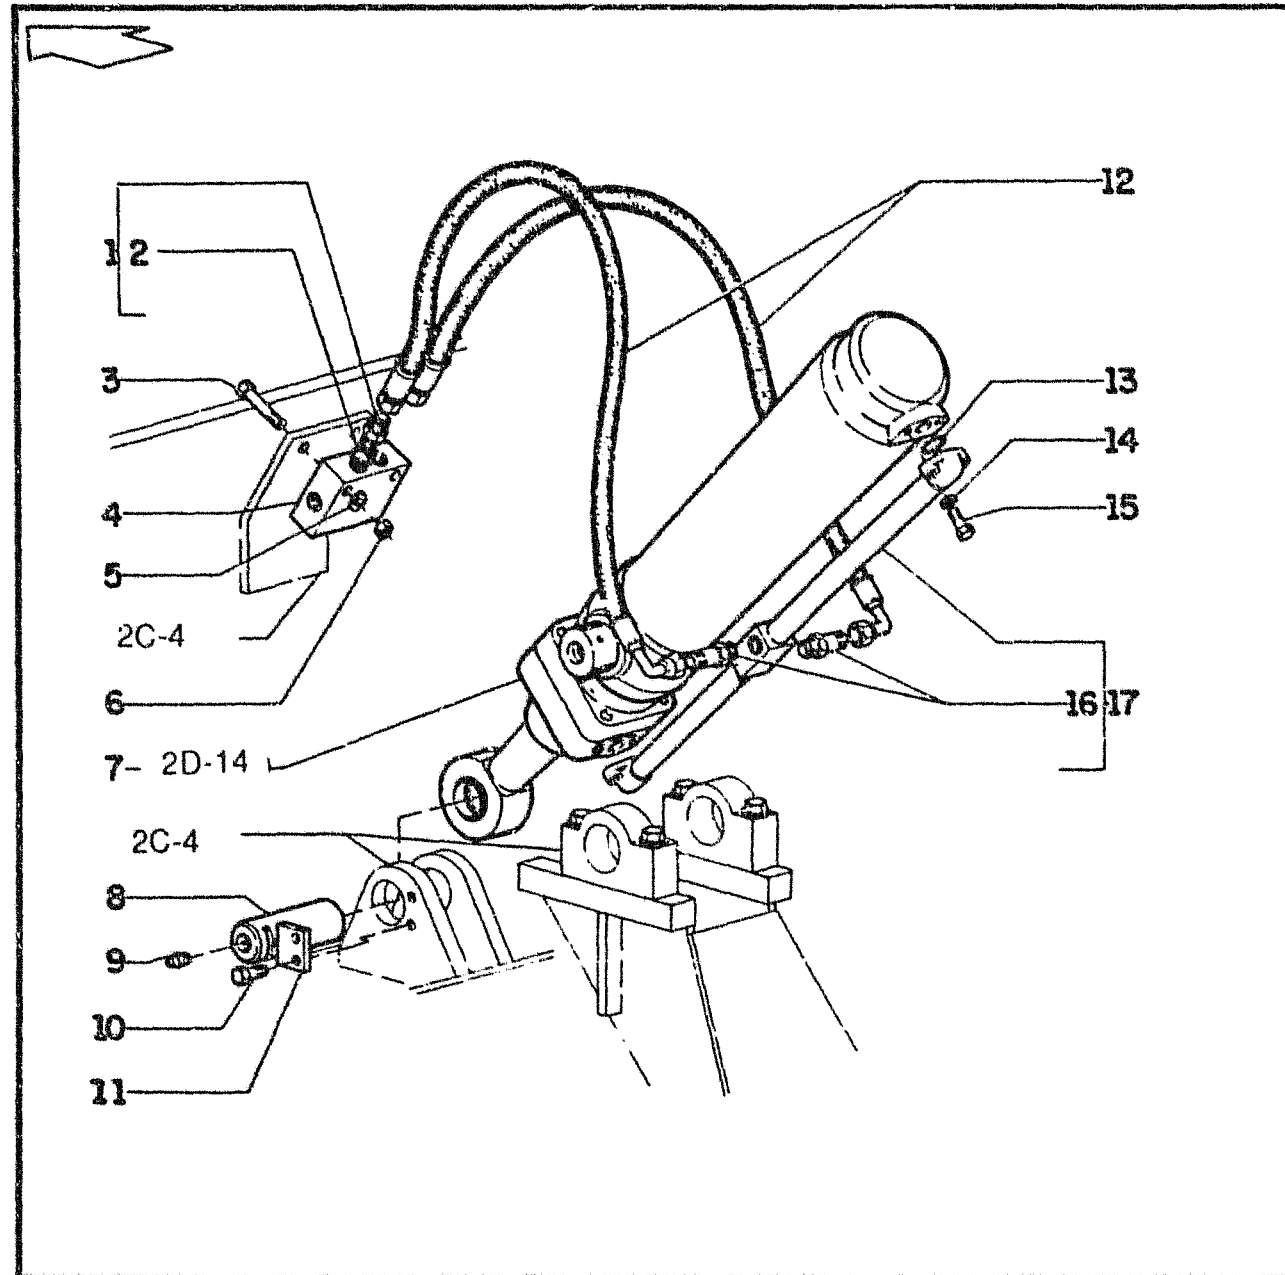

FIATALLIS

FIATALLIS FG 70R 70A
75R 75A E3.02/1 **QUADRO 2** PAG. 1

ITEM	PEÇA N°	QTDE	COD.	DESCRIPTION	DESCRIÇÃO
1	70921409	2	075B	CONNECTOR	CONECTOR
2	70921349	2	158G	O'RING	O'RING
3	70920996	2	040V	SCREW	PARAFUSO
4	73130105	1	1108	LOCK VALVE	VALVULA
5	70929156	4	131R	WASHER	ARRUELA
6	70911026	2	010D	NUT	PORCA
7	8299529	1	164C	CYLINDER	CILINDRO
8	76002504	1	080P	PIN	PINO
9	13407211	1	060I	GREASE FITTING	PINO GRAXEIRO
10	15540431	2	040V	SCREW	PARAFUSO
11	8270126	1	105P	PLATE	CHAPA
12	73127637	2	192T	HOSE ASSY	MANGUEIRA
13	14463280	2	158G	O'RING	O'RING
14	10571971	4	170R	LOCKWASHER	ARRUELA PRESS
15	15540921	4	040V	SCREW	PARAFUSO
16	70933498	2	020R	FITTING	CONEXÃO
17	75216418	1	188C	MANIFOLD	COLETOR

RIPPER PIPING CYLINDER
TUBULAÇÃO DO RIPPER E CILINDRO

E3.02/1

2