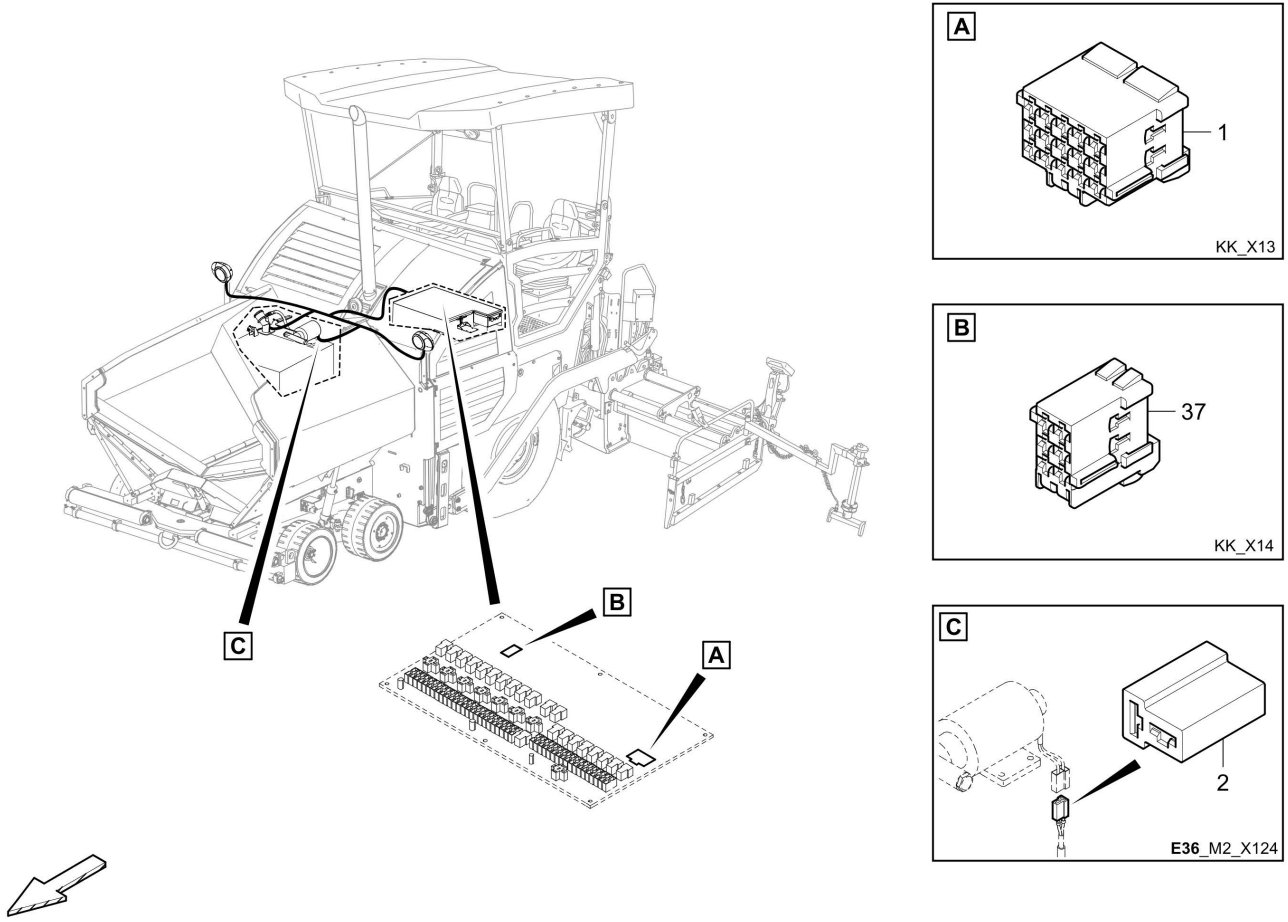

4812016527 Wiring 4812034063 Cable W1

Item	Part No.	Name	Qty	L	C	SN INFO
1	4812034063	Cable W1	1			

4812016527 Wiring 4812031402 Cable harness W13

Item	Part No.	Name	Qty	L	C	SN INFO
1	4812035503	Power-timer housing	1			
2	4812035504	Power-timer housing	1			
3	4812029030	Valve plug	1			
4	D977331003	Timer housing	1			
5	D977476443	Valve plug	1			
6	D977477180	Plug	1			
7	4812034791	Plug	1			
Not Shown	4812036585	Harness				