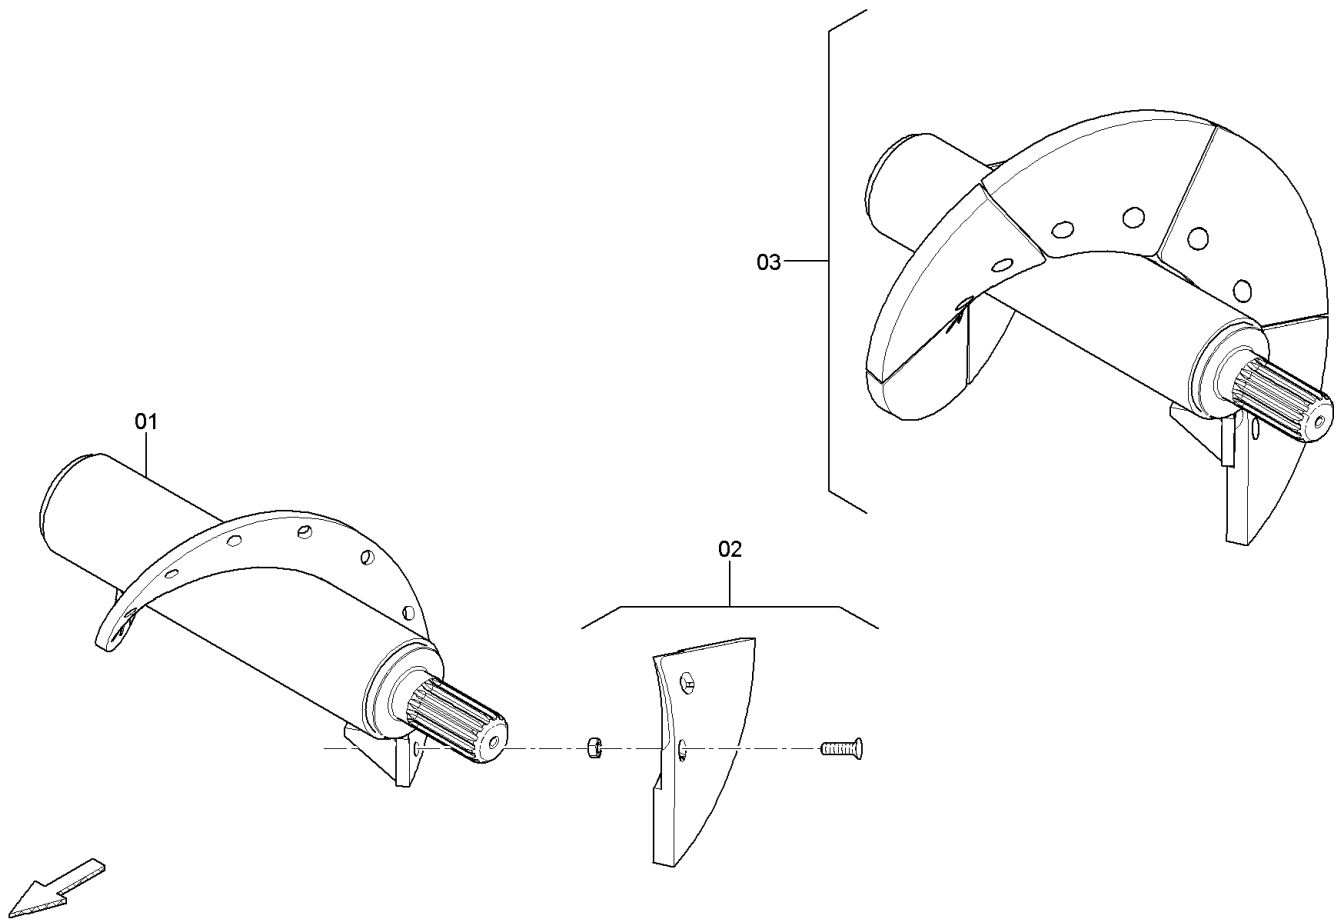

4812042525 Auger extension, r.h. L:434mm 4812042525 Auger extension, r.h. L:434mm

Item	Part No.	Name	Qty	L	C	SN INFO
1	4812042526	Auger shaft, r.h.	1			
2	4812040687	Wear part kit auger wing, r.h.	6			
3	4812042525	Auger extension, r.h. L:434mm	1