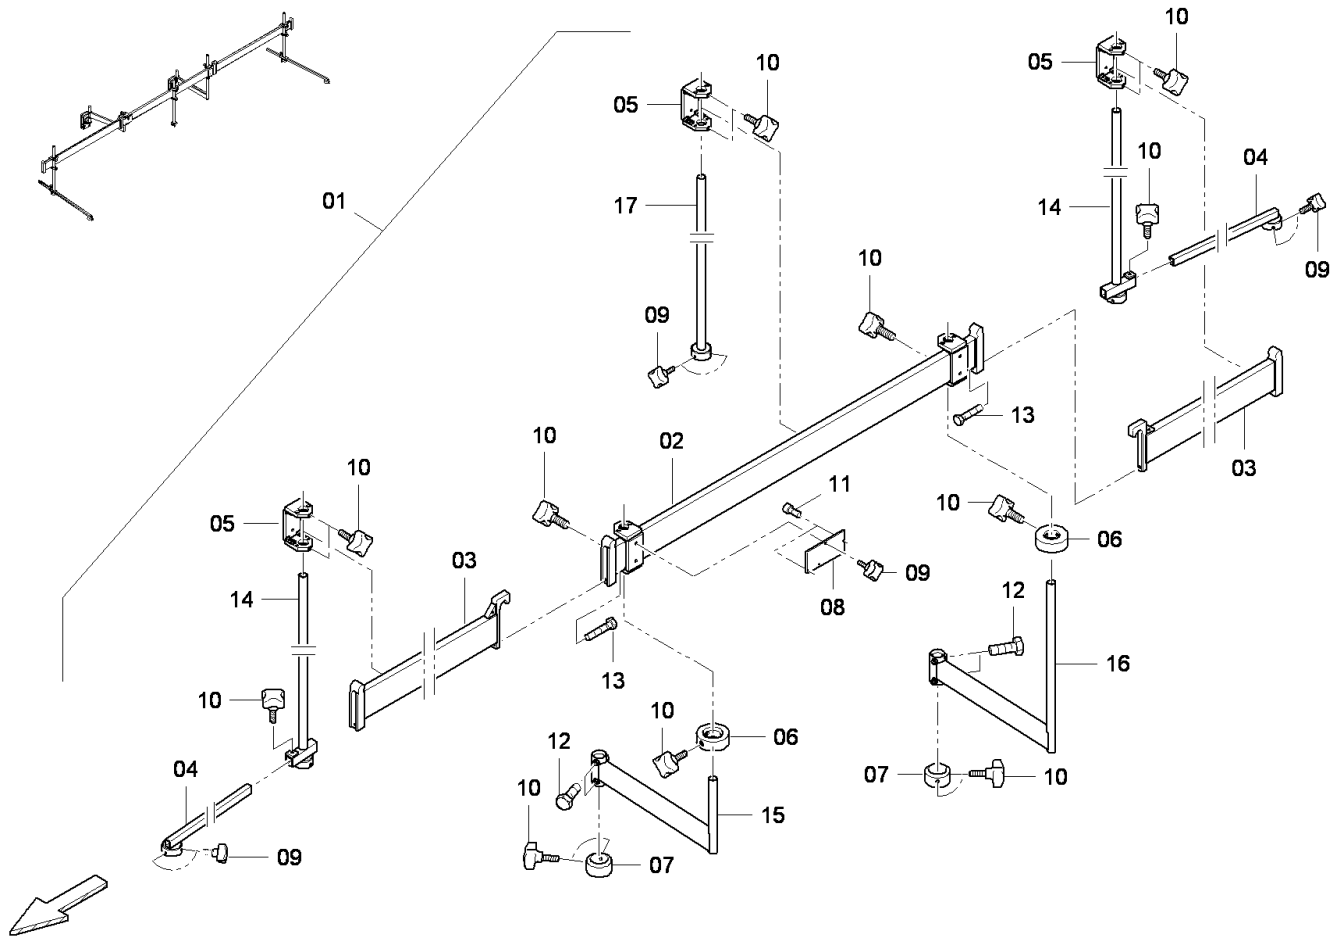

Item	Part No.	Name	Qty	L	C	SN INFO
1	4812042035	Big Ski 9 m	1			
2	D900650606	Carbody	1			
3	D900650607	Module	2			
4	D900650609	Beam	2			
5	D900650611	Retainer	3			
6	D900650614	Fixation ring	2			
7	D900650615	Fixation ring	2			
8	D900650616	Retainer plate	1			
9	D900650617	Star handle	7			
10	D900650618	Star handle	16			
11	D900650619	Screw	2			
12	D900650620	Screw	8			
13	D900650621	Screw	2			
14	4812041882	Sensor holder	2			
15	4812041994	Swinging arm	1			
16	4812041955	Swinging arm	1			