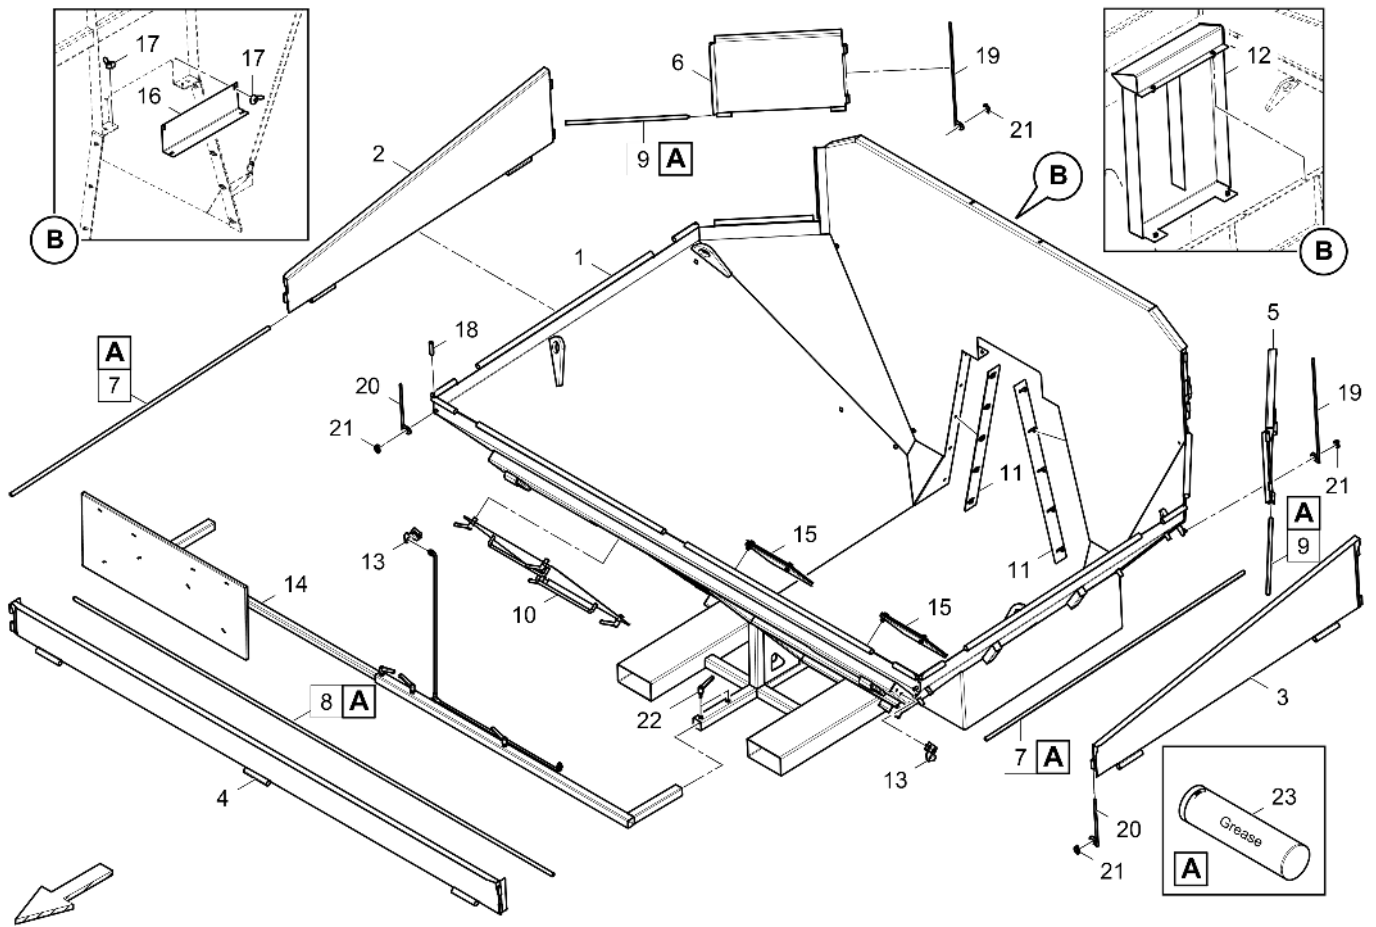

Wed Oct 07 05:14:47 UTC 2020

Item	Part No.	Name	Qty	L	C	SN INFO
110	4812014108	Foil stickers	1			
111	4812007357	Label	2			

Bucket 4812236140 Bucket

Item	Part No.	Name	Qty	L	C	SN INFO
1	4812236146	Bucket	1			
2	4812237728	Side flap, r.h.	1			
3	4812237727	Side flap, l.h.	1			
4	4812237716	Front flap	1			
5	4812237719	Side plate, l.h.	1			
6	4812237724	Side plate, r.h.	1			
7	4812236234	Bolt	2			
8	4812236235	Bolt	1			
9	4812236969	Bolt	2			
10	4812230359	Door	1			
11	4812016013	Stripper	2			
12	4812230361	Exhaust system	1			
13	4812236149	Connecting plate	2			
14	4812230338	Sensor holder	1			
15	4812236296	Rubber covering	2			
16	4812236151	Cover	1			