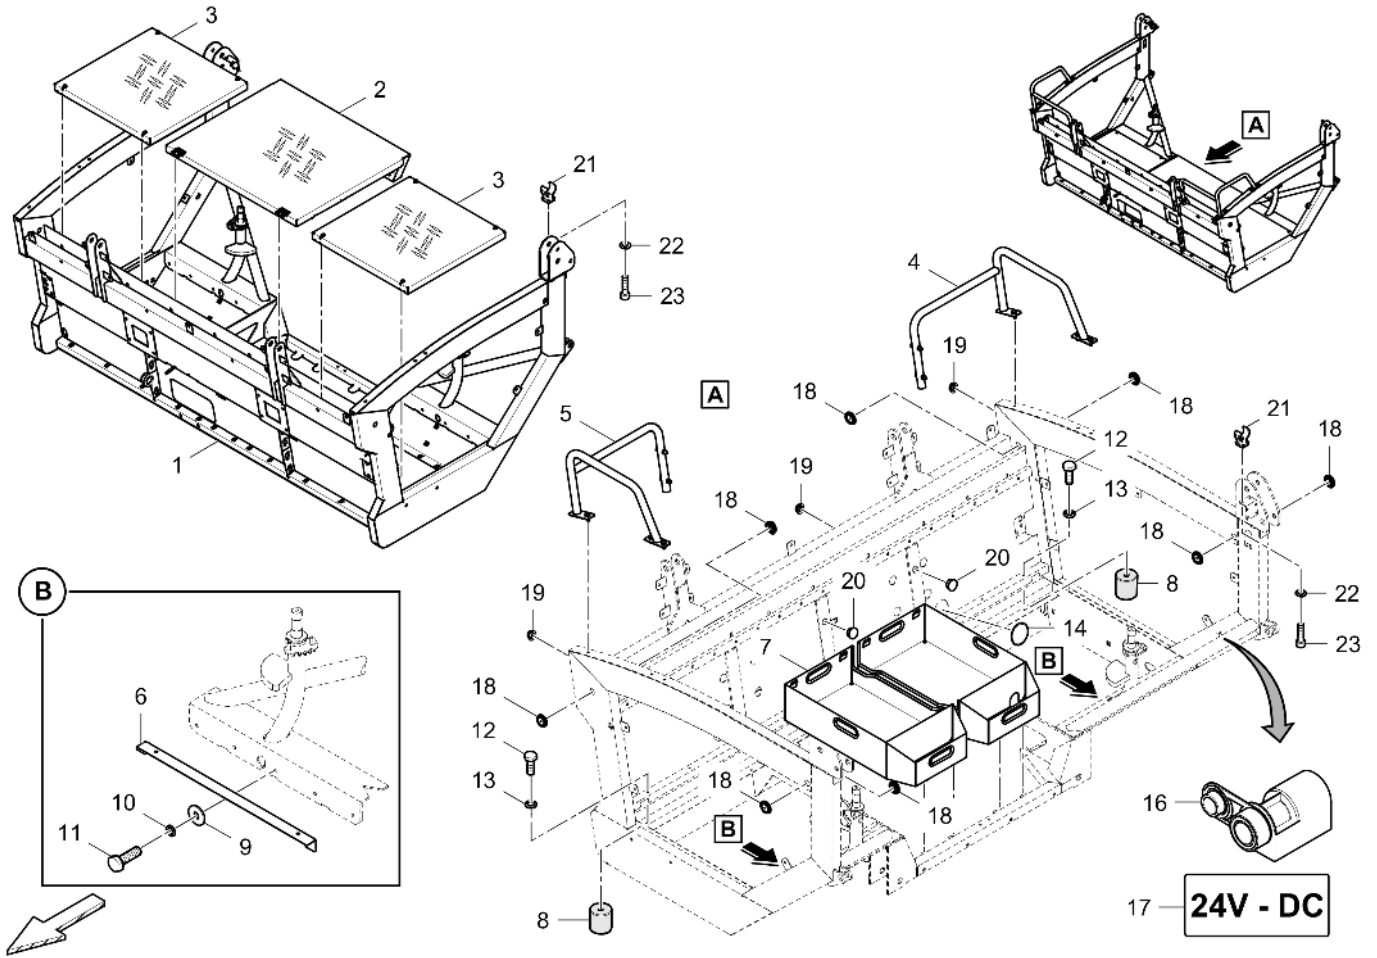

4812017444 Platform 4812017444 Platform

Item	Part No.	Name	Qty	L	C	SN INFO
1	4812017299	Platform	1			
2	4812227769	Bottom plate, middle	1			
3	4812005148	Base plate	2			
4	4812225524	Crash protection, r.h.	1			
5	4812225523	Crash protection, l.h.	1			
6	4812005176	Arm	2			
7	4812006340	Sheet tub	1			
8	4812011340	Rubber buffer	2			
9	0300013040	Flat washer	10			
10	0333310036	Schnorr-lock washer	10			
11	0147132503	Hex. Head screw M8 x 25	10			
12	0147124603	Screw	2			
13	0333310045	Schnorr-lock washer	2			
14	4812001781	Plug	1			
15	4812011095	Cable W14	1			
16	4812044703	Socket	1			