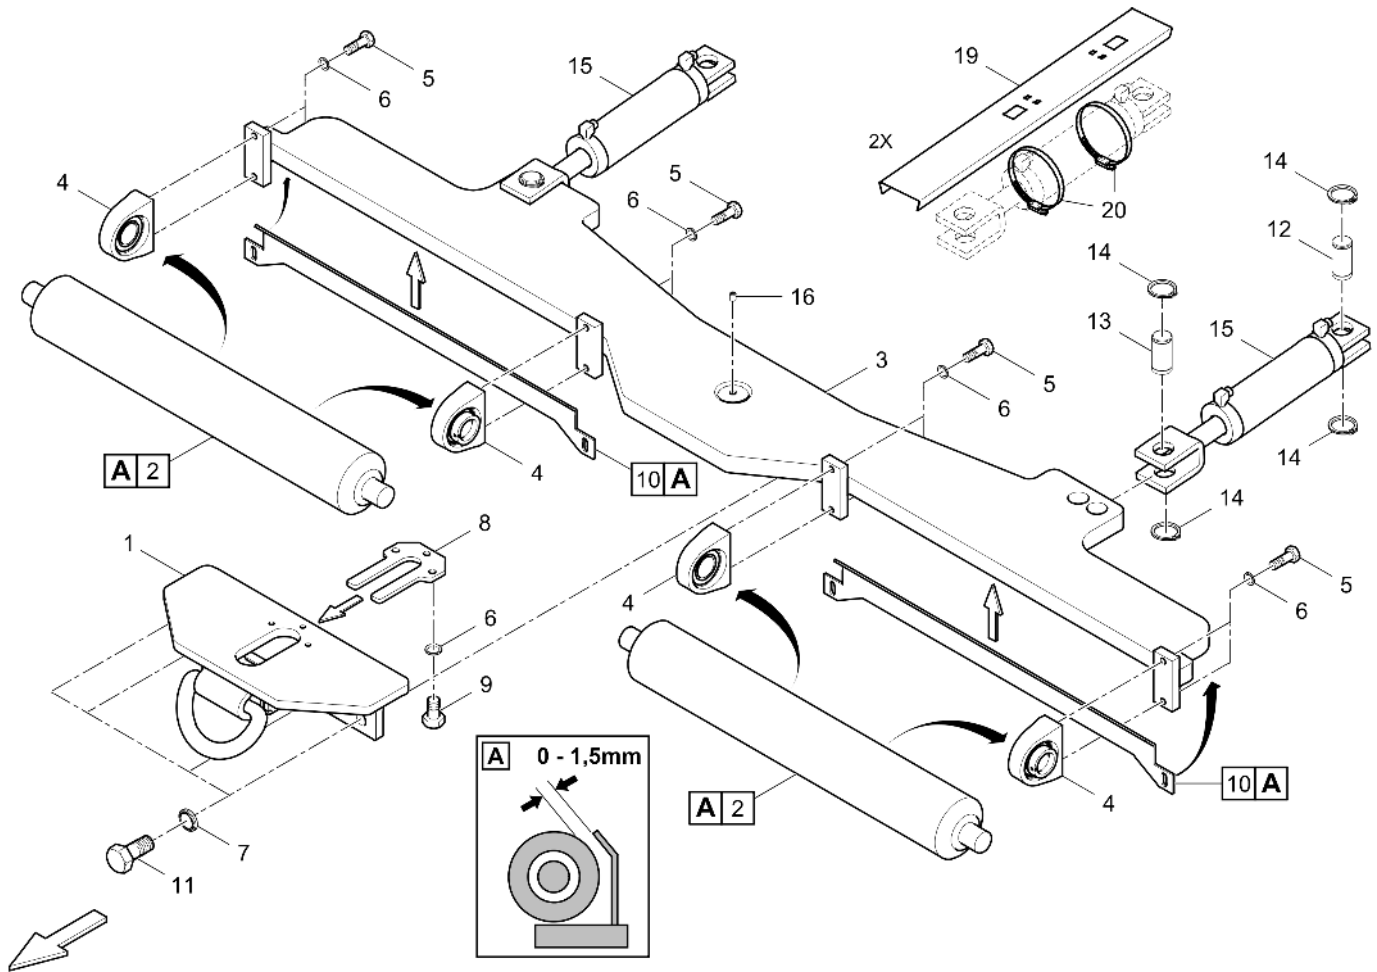

Item	Part No.	Name	Qty	L	C	SN INFO
8	4812215842	BeltGuard, 20 ltr.	1			
8	4812215846	BeltGuard, 208 ltr.	1			
8	4812216094	BeltGuard, 1000 ltr.	1			

Item	Part No.	Name	Qty	L	C	SN INFO
22	4749302357	Handle	1			
25	4812033196	Bolt	1			
27	D935511110	Grease nipple	1			
28	4812073526	Adjusting screw	1			
29	4812001406	Circlip	2			
30	4812073189	Circlip	1			
31	4812073193	Circlip	2			
32	4812073192	Circlip	1			
33	4812161897	Paver Grease / 1 cartridge	1			

4812027436A Push roller, hydraulic 4812027436A Gr.03 Push roller, hydraulic

Item	Part No.	Name	Qty	L	C	SN INFO
1	4812027358	Trestle	1			
2	4812027446	Push roller	2			
3	4812030268	Traverse, hydraulic	1			
4	4812046568	Pillow block	4			
5	0147140303	Hexagon bolt M12X40	8			
6	0333310043	Schnorr-lock washer	11			
7	0333310046	Schnorr-lock washer	4			
8	4812027448	Locking plate	1			
9	0147140003	Screw	3			
10	4812027450	Stripper	2			
11	0147163203	Hexagon head screw	4			
12	4812030271	Bolt	2			
13	4812030272	Bolt	2			
14	4749900349	Circlip	8			
15	4812027608	Hydraulic, push roller	1			
16	D937941000	Threaded pin	1			