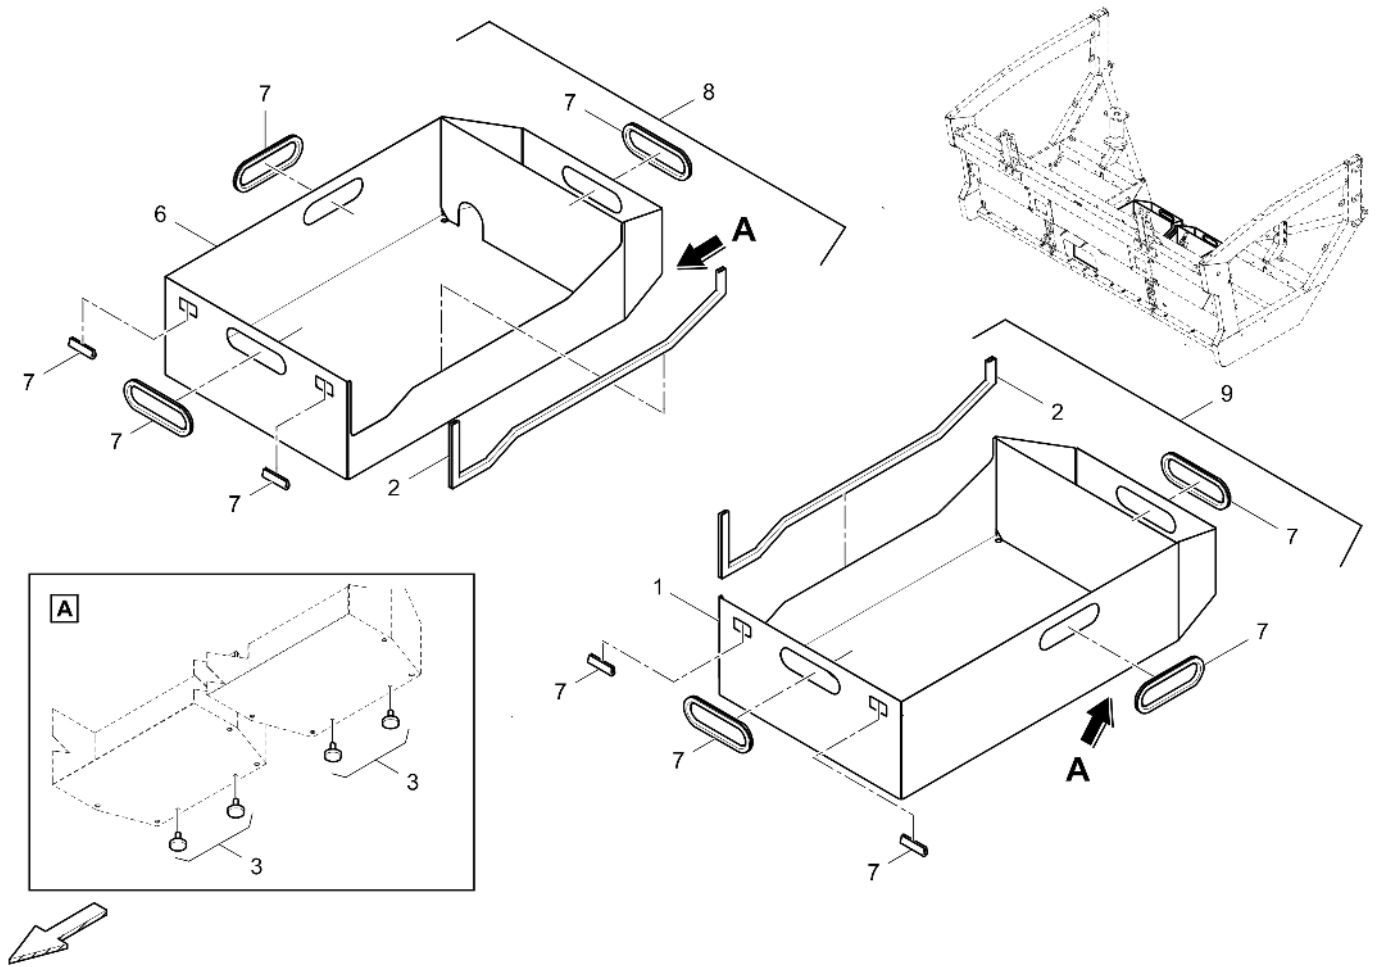

4812017444 Platform 4812006340 Sheet tub

Item	Part No.	Name	Qty	L	C	SN INFO
1	4812006335	Sheet tub, l.h.	1			
2	D930280167	Edge protection x m	1			
3	4812034260	Rubber buffer	4			
6	4812007499	Sheet tub, r.h.	1			
7	D930280167	Edge protection x m	1			
8	4812020225	Sheet tub, r.h., cpl.	1			
9	4812020224	Sheet tub, l.h., cpl.	1