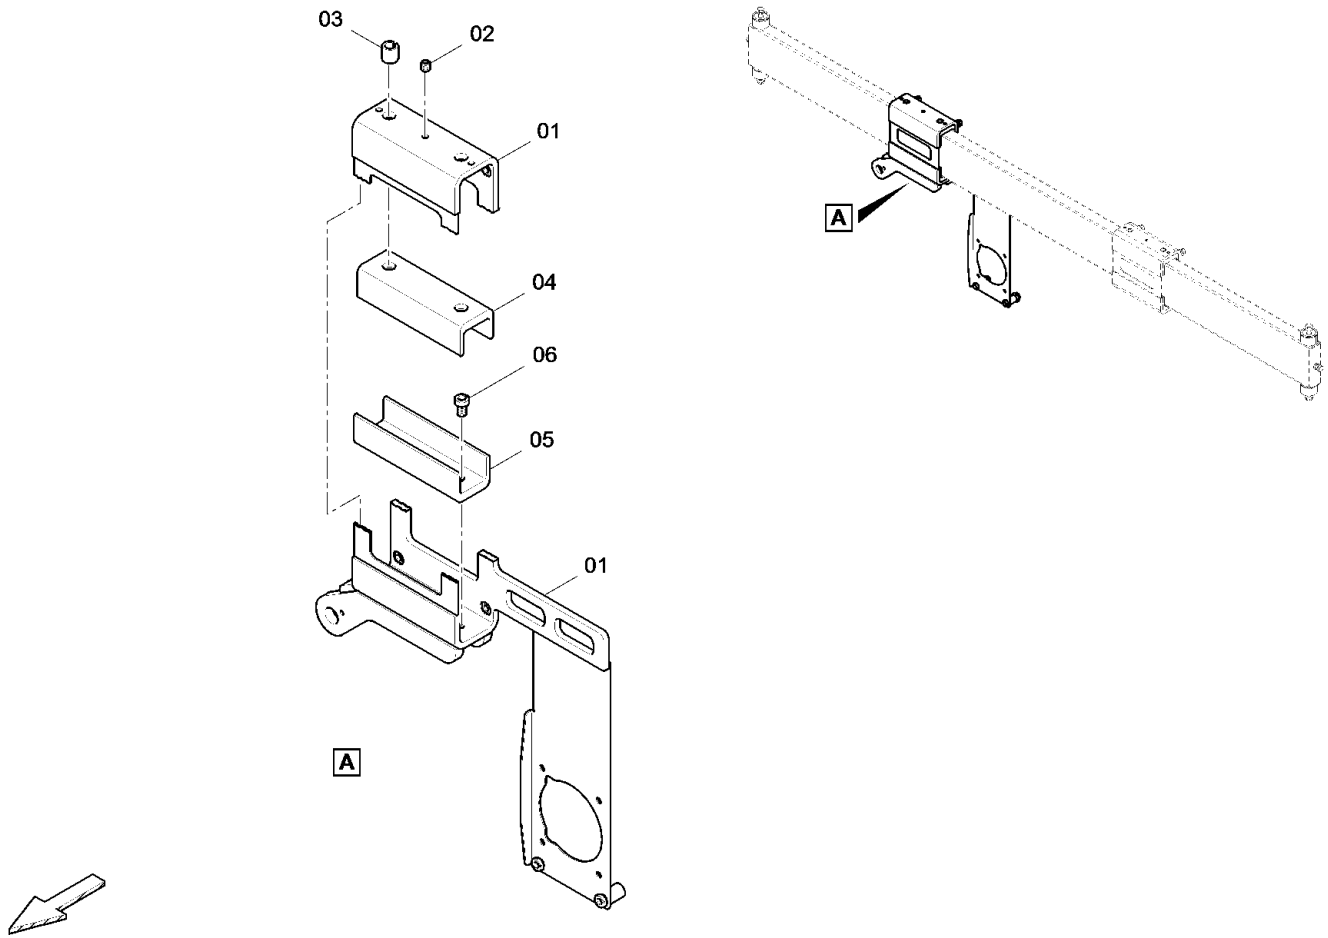

4812017444 Platform 4812017444 Platform

Item	Part No.	Name	Qty	L	C	SN INFO
1	4812017299	Platform	1			
2	4812227769	Bottom plate, middle	1			
3	4812005148	Base plate	2			
4	4812225524	Crash protection, r.h.	1			
5	4812225523	Crash protection, l.h.	1			
6	4812005176	Arm	2			
7	4812006340	Sheet tub	1			
8	4812011340	Rubber buffer	2			
9	0300013040	Flat washer	10			
10	0333310036	Schnorr-lock washer	10			
11	0147132503	Hex. Head screw M8 x 25	10			
12	0147124603	Screw	2			
13	0333310045	Schnorr-lock washer	2			
14	4812001781	Plug	1			
15	4812011095	Cable W14	1			
16	4812044703	Socket	1			

4812008045 Guide 4812008046 Guide profile I.h.

Item	Part No.	Name	Qty	L	C	SN INFO
1	4812008048	Guide profile I.h.	1			
2	4732512399	Threaded pin	3			
3	4812047668	Dowel pin	2			
4	4812008052	Slide plate, top	1			
5	4812008053	Slide plate, down	1			
6	0215001060	Hexagon socket head cap screw	3			