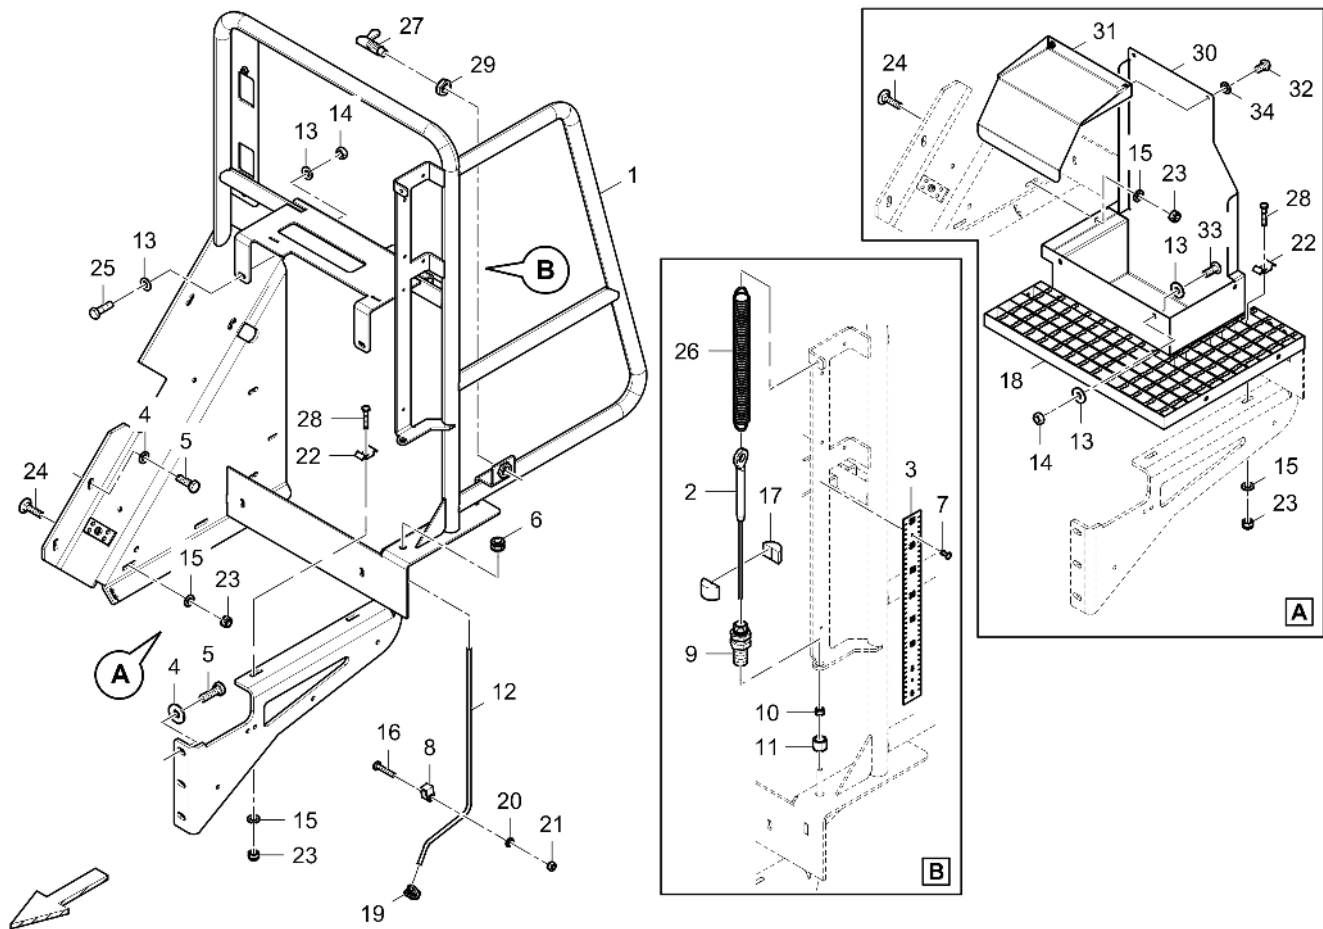

Item	Part No.	Name	Qty	L	C	SN INFO
1	4812226807	Ascent	1			
2	4812039250	Rope	1			
3	D990000402	Scale	1			
4	D939515029	Washer	5			
5	0147136303	Screw	5			
6	4812031296	Cable bushing	1			
7	4749302758	Blind rivet	2			
8	D934360025	Clamp	2			
9	D961906006	Straight bulkhead coupling	1			
10	D961102056	Olive	1			
11	D961102006	Nut	1			
12	4812013336	Pipeline	1			
13	D939505023	Washer	14			
14	0266211000	Hexagon nut	7			
15	0301233500	Plain washer	4			
16	5730015168	Hexagon head screw	2			