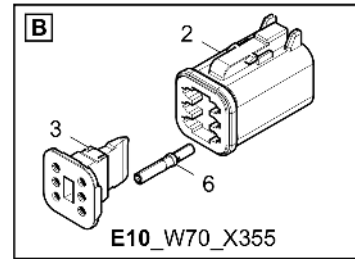

Item	Part No.	Name	Qty	L	C	SN INFO
1	4812016234	Connector housing	1			
2	4812014329	Connector housing	1			
3	4812014330	Socket contact	1			

4812016455 Wiring 4812016478 Cable W70

Item	Part No.	Name	Qty	L	C	SN INFO
1	D977477103	Socket shell	1			
2	D977479755	Socket shell	1			
3	4812028609	Wedge lock	1			
4	D977478301	Socket contact	3			
5	D977478231	Sealing	1			
6	D977466144	Socket contact	3			