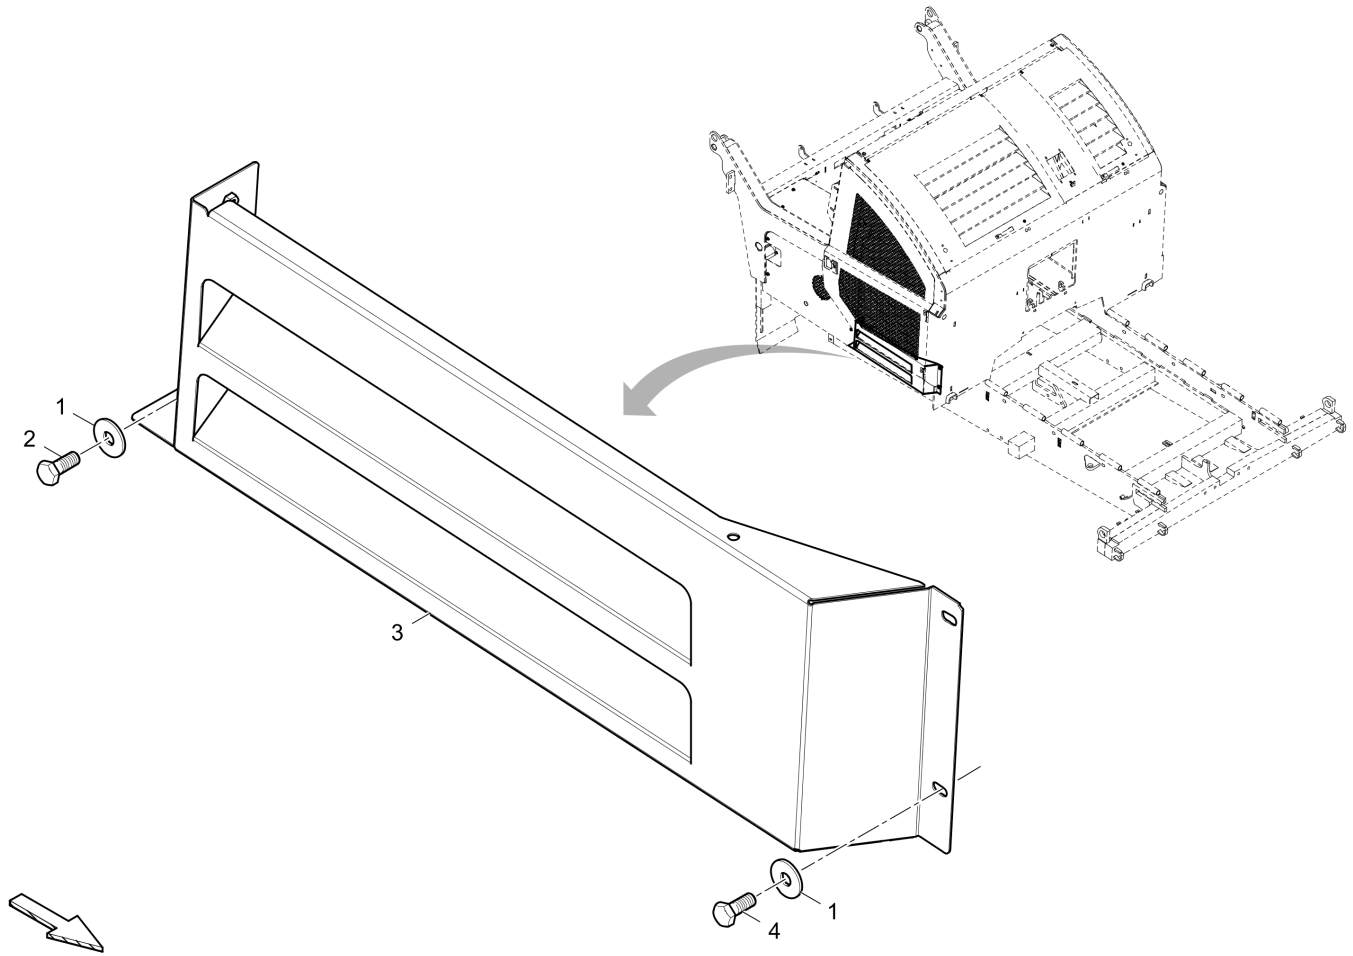

4812226899 Air guide, r.h. 4812034771 Air guide, r.h.

Item	Part No.	Name	Qty	L	C	SN INFO
1	0300013040	Flat washer	3			
2	0147132303	Hexagon bolt	1			
3	4812030936	Air guide	1			
4	0147132603	Screw	2