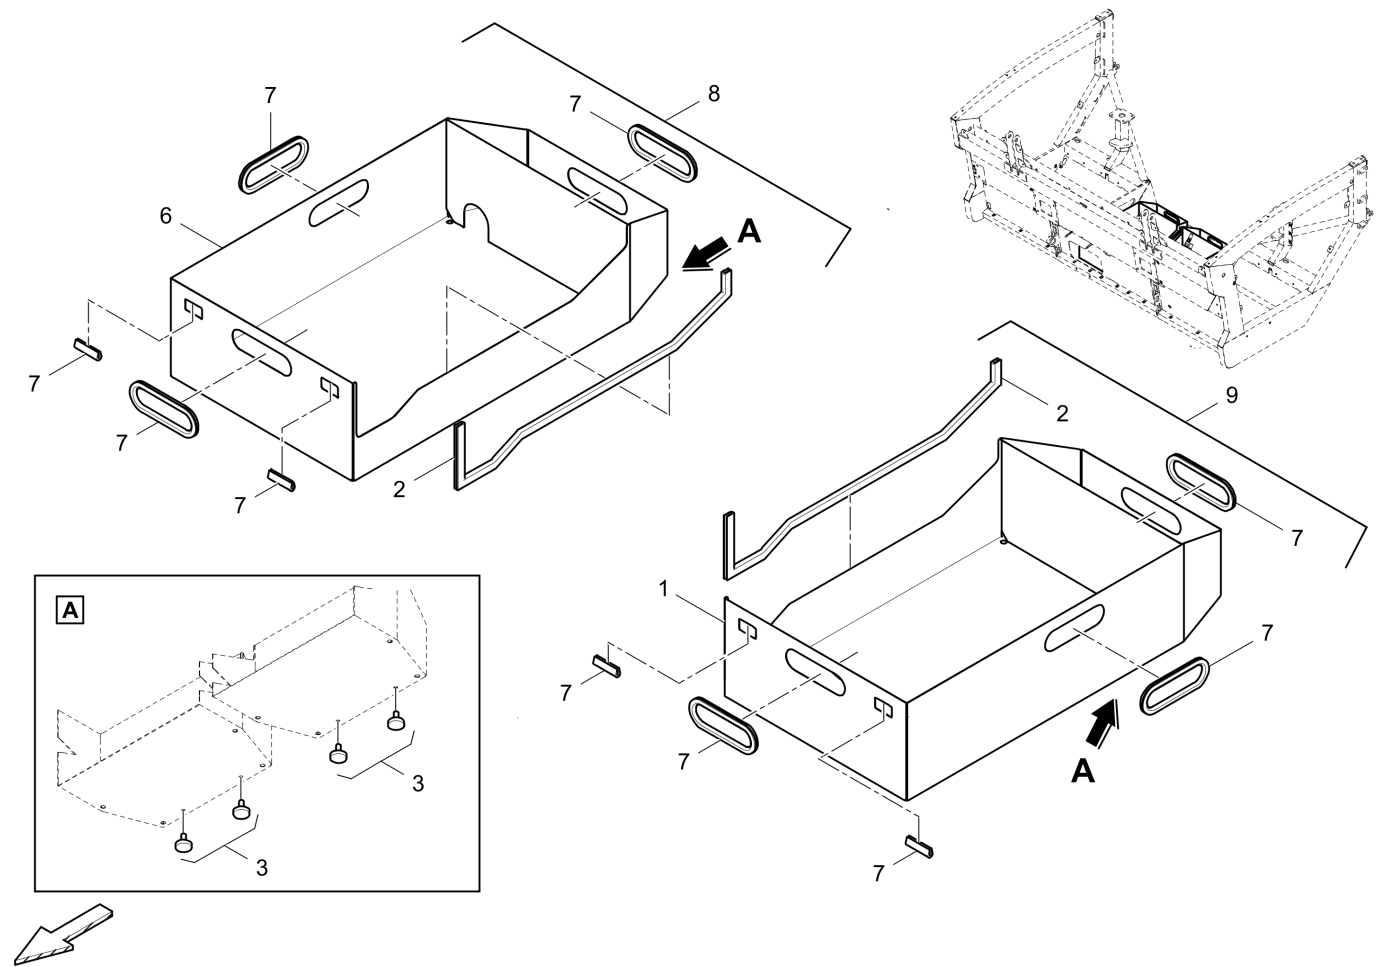

4812017444 Platform 4812006340 Sheet tub

Item	Part No.	Name	Qty	L	C	SN INFO
1	4812006335	Sheet tub, l.h.	1			
2	D930280167	Edge protection x m	1			
3	4812034260	Rubber buffer	4			
6	4812007499	Sheet tub, r.h.	1			
7	D930280167	Edge protection x m	1			
8	4812020225	Sheet tub, r.h., cpl.	1			
9	4812020224	Sheet tub, l.h., cpl.	1