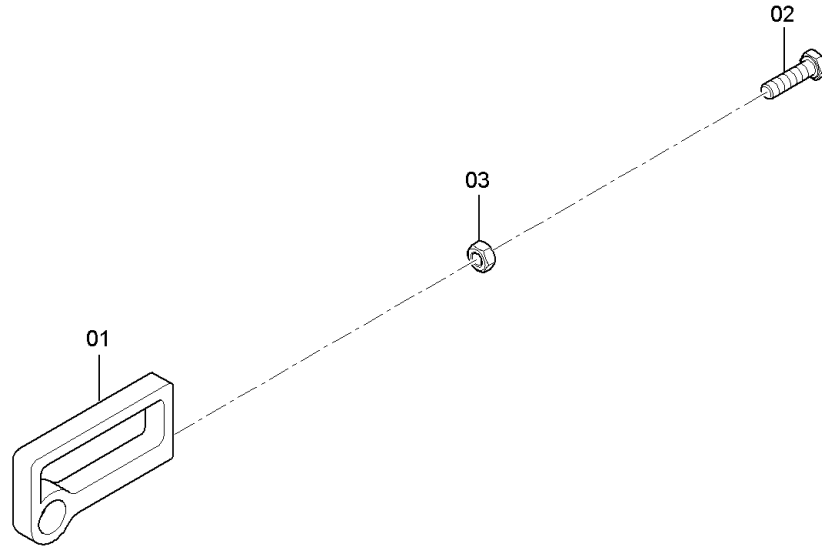

4812043329 Track cleaner, cpl. 4812043349 Locking laver

Item	Part No.	Name	Qty	L	C	SN INFO
1	4812043779	Locking laver	1			
2	0147132603	Screw	1			
3	0266211000	Hexagon nut	1