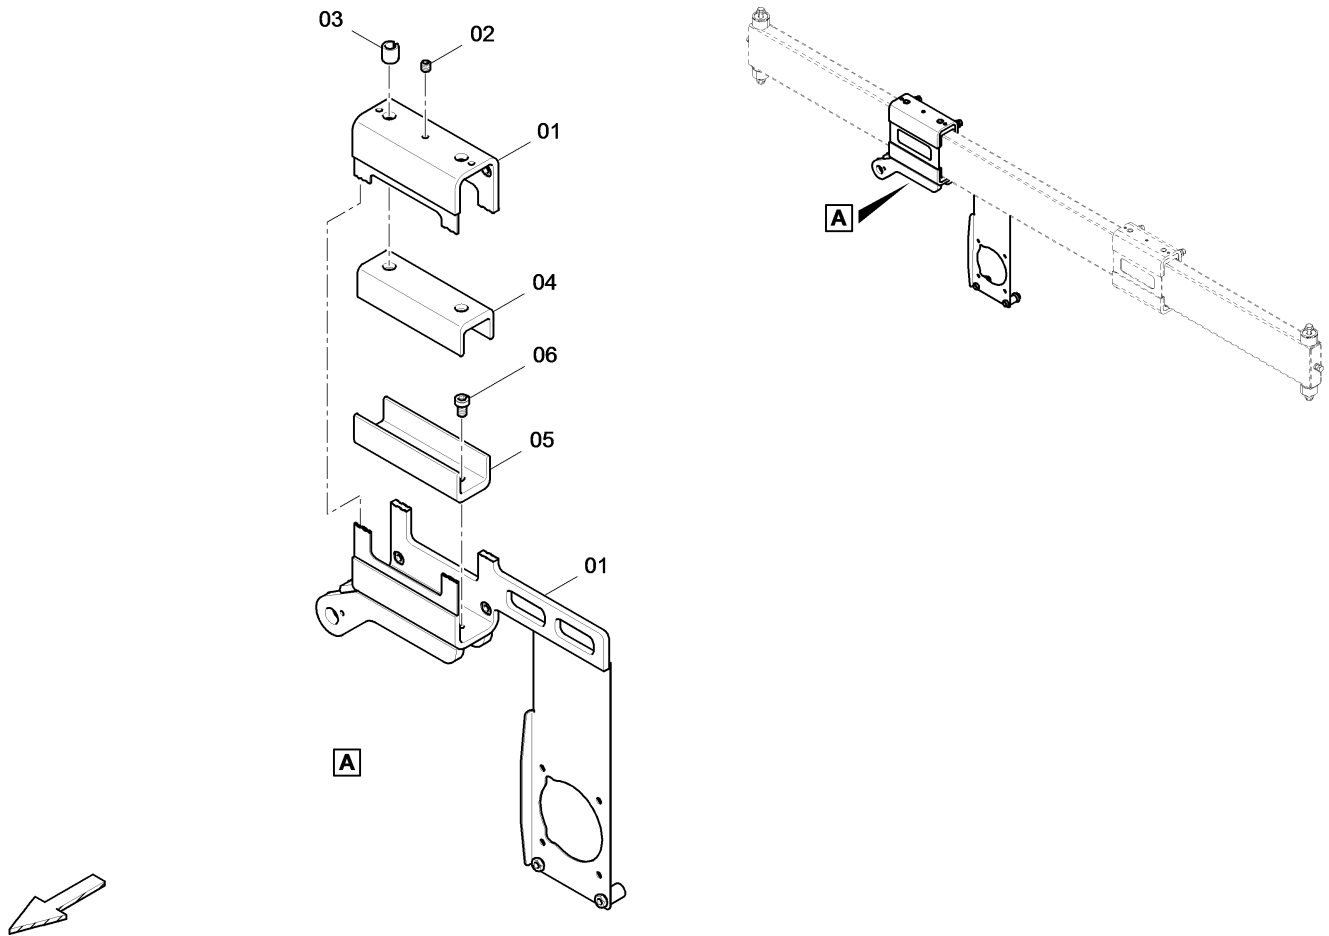

4812008045 Guide 4812008046 Guide profile I.h.

Item	Part No.	Name	Qty	L	C	SN INFO
1	4812008048	Guide profile I.h.	1			
2	4732512399	Threaded pin	3			
3	4812047668	Dowel pin	2			
4	4812008052	Slide plate, top	1			
5	4812008053	Slide plate, down	1			
6	0215001060	Hexagon socket head cap screw	3