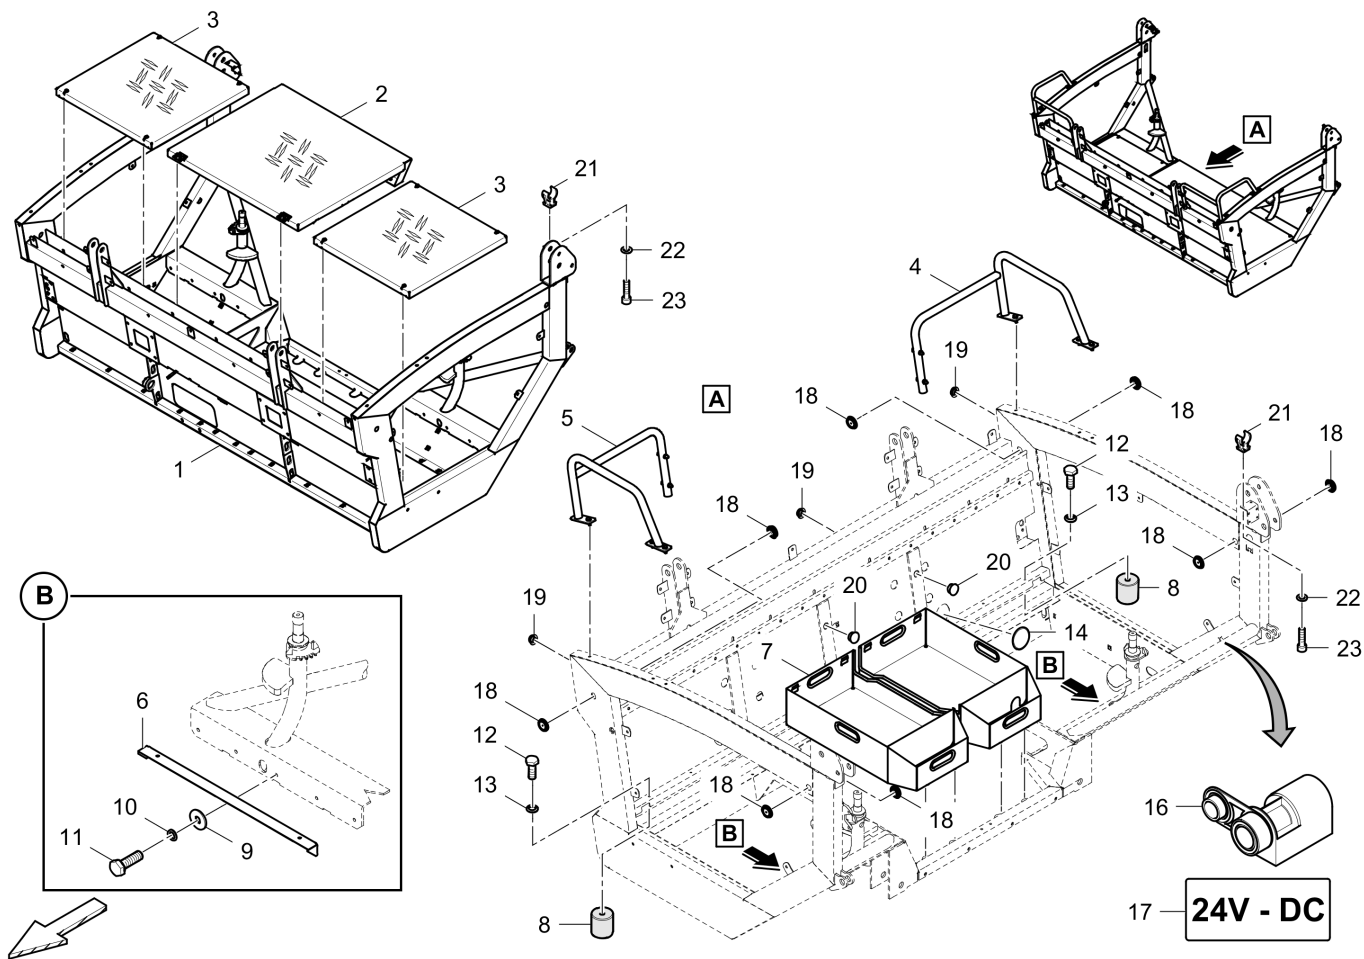

4812017444 Platform 4812017444 Platform

Item	Part No.	Name	Qty	L	C	SN INFO
1	4812017299	Platform	1			
2	4812227769	Bottom plate, middle	1			
3	4812005148	Base plate	2			
4	4812225524	Crash protection, r.h.	1			
5	4812225523	Crash protection, l.h.	1			
6	4812005176	Arm	2			
7	4812006340	Sheet tub	1			
8	4812011340	Rubber buffer	2			
9	0300013040	Flat washer	10			
10	0333310036	Schnorr-lock washer	10			
11	0147132503	Hex. Head screw M8 x 25	10			
12	0147124603	Screw	2			
13	0333310045	Schnorr-lock washer	2			
14	4812001781	Plug	1			
15	4812011095	Cable W14	1			
16	4812044703	Socket	1			