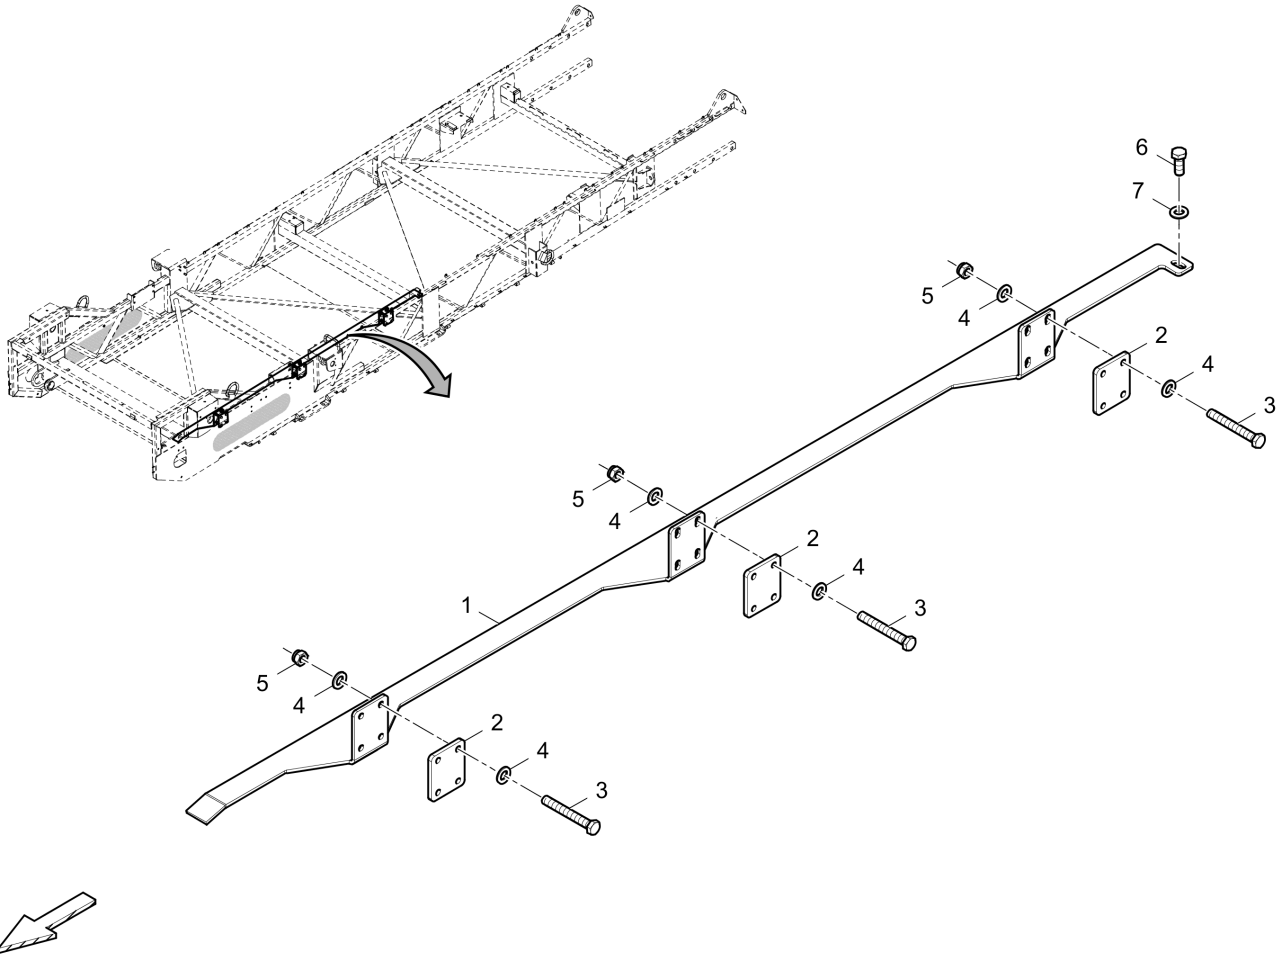

Item	Part No.	Name	Qty	L	C	SN INFO
16	4749300214	Key ring	4			
17	4812074296	Tether	2			

Wear rail, l.h. 4812062235 Wear rail, l.h.

Item	Part No.	Name	Qty	L	C	SN INFO
1	4812074359	Chain-guide	1			
2	4812062937	Plate	3			
3	0147141303	Screw	12			
4	0301235800	Plain washer	24			
5	5730008013	Hexagon nut	12			
6	0147140103	Screw	1			
7	0300013042	Flat washer	1			