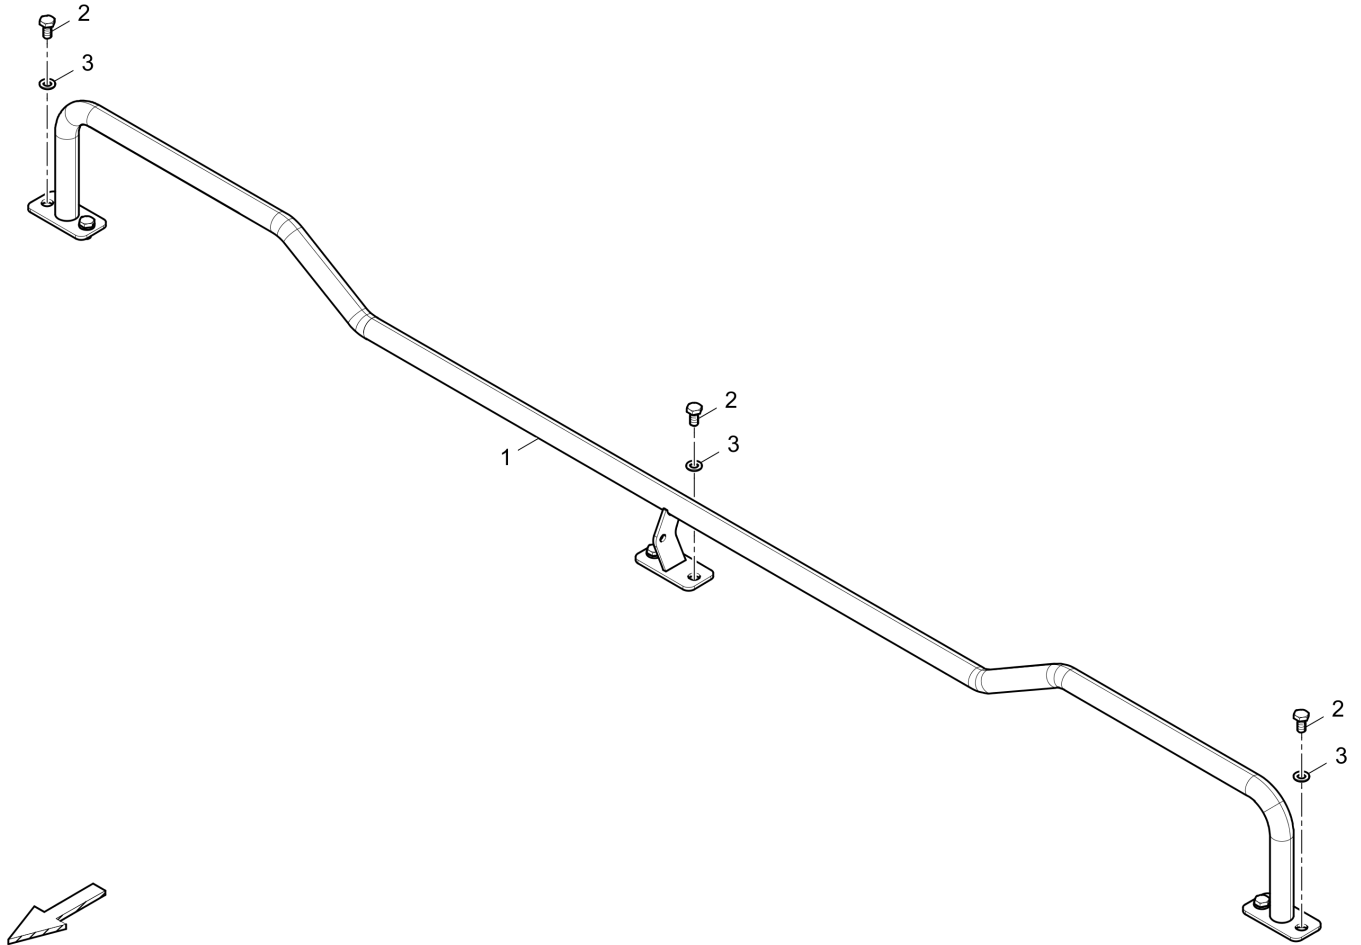

Railing, front 4812060316 Railing, front

Item	Part No.	Name	Qty	L	C	SN INFO
1	4812060330	Rail	1			
2	0147136003	Screw cap	6			
3	0301234400	Plain washer	6			

Item	Part No.	Name	Qty	L	C	SN INFO
17	4812008719	Bolt	1			
18	4812040392	Bolt	1			
19	0216195783	Countersunk screw	4			
20	0302127405	Washer	8			
21	0147136203	Hex.bolt M10x25	4			
22	0266211100	Nut hexagon	8			
23	4812005177	Roof hydraulic	1			
24	4812005976	Cable W25	2			