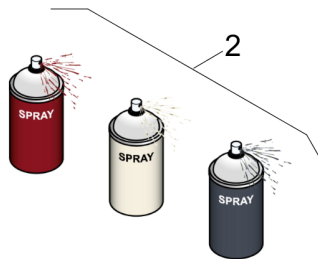

CLICK HERE TO **DOWNLOAD** THE COMPLETE MANUAL

Utility roller D.ONE

Item	Part No.	Qty	Name	SN INFO
KIT	4812216865	1	Repair kit, shock-absorber	
1	DL06127525	8	Rubber buffer	
2	DL07141234	8	Hexagon bolt	
3	DL08752130	16	Spring washer	
4	DL69030240	8	Shim	
5	DL06128815	4	Rubber buffer	
6	DL07141632	4	Hexagon bolt	
7	DL08752170	4	Spring washer	
8	DL48230105	4	Shim	
9	DL48230106	4	Shim	
10	DL06144785	2	Stop buffer	

- 1) Mit Flächendichtung, niedrigfest (DL00970016) eingesetzt
Inserted with Gasketing, low strength (DL00970016)
- 2) Mit Fett montieren
Install with fat
- 3) fettfrei montiert
install grease-free

Refurbishing kits Refurbishing kit